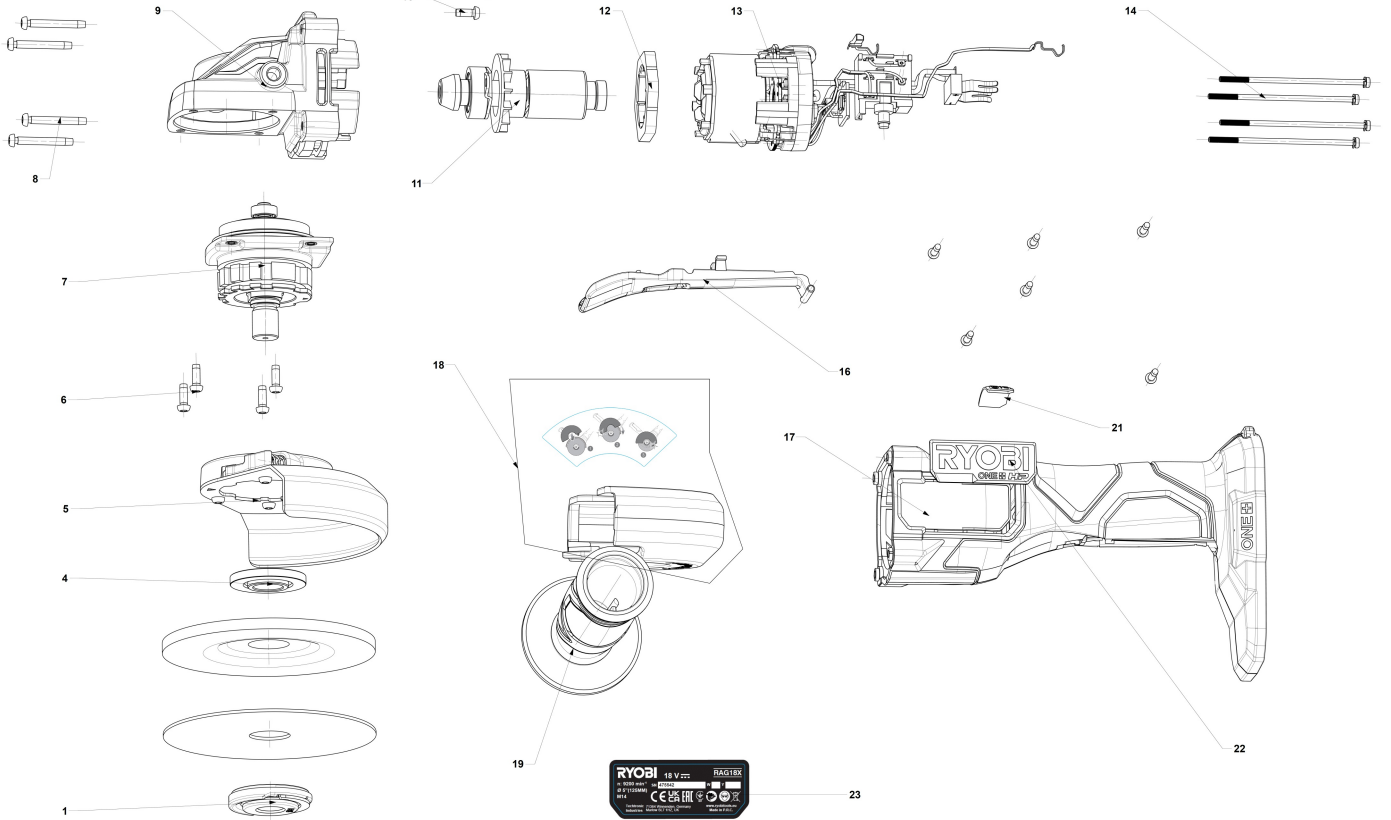

# RAG18X-0 MEULEUSE D ANGLE XXX

5133005011 - RAG18X-0 - 4000475542

4000475542

Position	Quantité	Désignation	Référence	EAN
1001	1	COLLET	5131045066	4058546399870
1004	1	RONDELLE D'ARRET	5131041174	4058546064389
1005	1	CAPOT PROTECTEUR	5131045067	4058546399887
1006	1	PIECE NON DETAILLEE	1000063920	
1007	1	ROUE	5131045068	4058546399894
1008	4	VIS	5131045069	4058546399900
1009	1	RENOI ANGLE	5131045070	4058546399917
1010	2	VIS	5131033591	4002395148042
1011	1	INDUIT	5131045071	4058546399924
1012	1	CALE	5131041186	4058546064501
1013	1	ELECTRONIQUE	5131045072	4058546399931
1014	4	VIS	5131045073	4058546399948
1016	1	TRINGLE	5131045074	4058546399955
1017	1	CARTER	5131045075	4058546399962
1018	1	CAPOT DE PROTECTION	5131045076	4058546399979
1019	1	POIGNEE	5131045077	4058546399986
1021	1	ETIQUETTE	5131045078	4058546399993
1022	1	ETIQUETTE	5131045079	4058546400002
1023	1	PLAQUE SIGNALETIQUE	5131045080	4058546400019