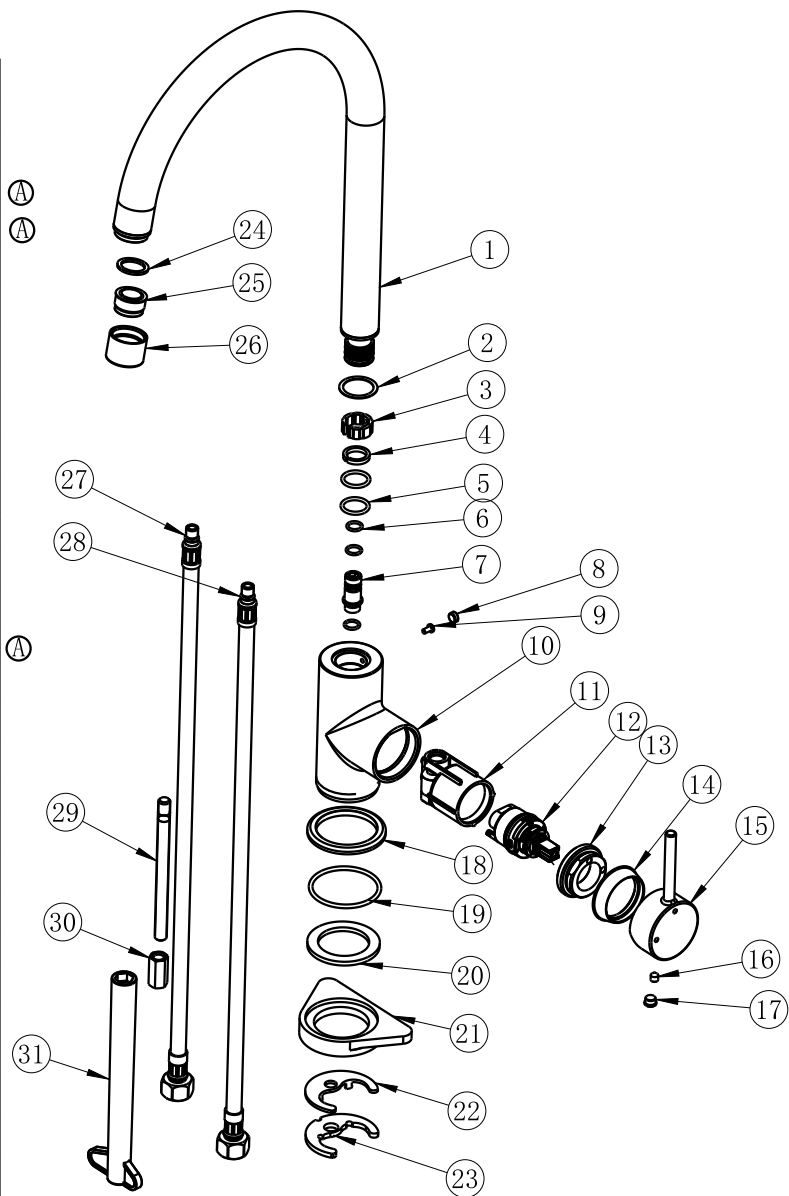

31	B20-0056A08-21XXX	Plastic wrench	Nylon PA6G30	1	
30	B24-3116A01-00JGX	Screw nut	HPb57-3	1	
29	B23-M801A01-12DDM	M8 Screw	A3	1	
28	B07-8145H01-98XXX	Inlet hose(hot)	ASS.	1	Ⓐ
27	B07-8145C01-98XXX	Inlet hose(cold)	ASS.	1	Ⓐ
26	B17-3264A07-13D3A	Aerator shell	SUS304	1	
25	B17-2107A01-98XXX	Aerator	ASS.	1	
24	B28-3264A09-22XXX	Washer	NBR	1	
23	B12-0038A01-14DDM	C shape metal washer	A3	1	
22	B12-0037A01-22XXX	C shape washer	NBR	1	
21	B12-510500X-26XXX	Triangle	PP	1	
20	B28-4834A30-22X	Washer	NBR	1	
19	B27-250X430-22X	43X2.5 O-ring	EPDM	1	
18	B26-7256A03-15D3A	Base	Zinc	1	
17	B20-3190A04-25XXX	Plug	Silica gel	1	
16	B30-WM05604-12X	M5x6 Hexagonal Screw	SUS304	1	Ⓐ
15	B01-7256A02-15D3A	Handle	Zinc	1	
14	B15-7256A04-00D3A	Beauty cover	H57-3	1	
13	B15-7256A03-26XXX	Press nut	PPS	1	
12	B03-EX28XXX-98XXX	Cartridge	ASS.	1	
11	B11-7256A05-26XXX	Cartridge base	gv-5	1	
10	B00-3264A01-15D3A	Body	Zinc	1	
9	B30-PM03X06-13X	M3X6 Screw	SUS304	1	
8	B09-1092A01-25XXX	Plug	Silica gel	1	
7	B10-7256A11-13XXX	Connector	SUS304	1	
6	B27-080X150-28XXX	O-ring 8X1.5	EPDM	3	
5	B27-210X152-28XXX	O-ring	EPDM	2	
4	B18-3043A06-20XXX	Snap ring	POM	1	
3	B18-6M0004B-20XXX	Snap ring	POM	1	
2	B28-3264A08-20XXX	Balk ring	POM	1	
1	B10-3264A03-97D3A	Spout	ASS.	1	
NO.	REF.	Description	Material	Qty	备注