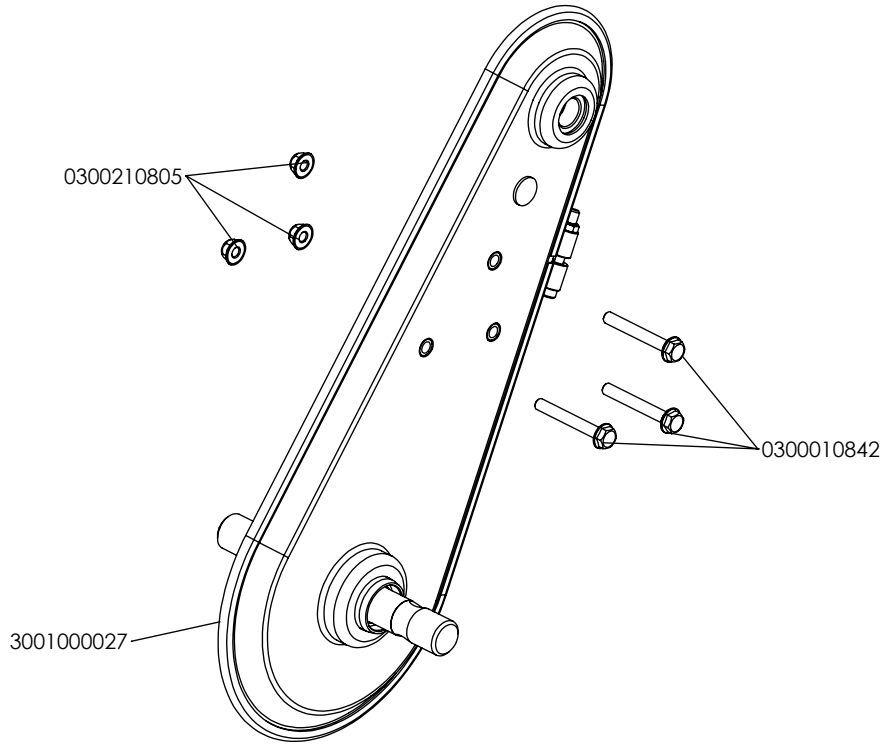

Pièces de rechange Spare parts list

300029****

**MOTOBINEUSE
TILLER**

- 3002000306 NOIR / BLACK RAL9005
- 3002000506 GRIS / GREY (8120)
- 3002001306 ROUGE / RED RAL3001
- 3002001501 ROUGE / RED R280
- 3002001701 JAUNE / YELLOW RAL1028
- 3002002301 BLEU / BLUE P301
- 3002002401 ORANGE / RAL2004
- 3002003401 JAUNE / YELLOW RAL1033
- 3002003506 GRIS / GREY RAL7000
- 3002003606 VERT / GREEN P381C
- 3002005206 BLEU / BLEU RAL5002