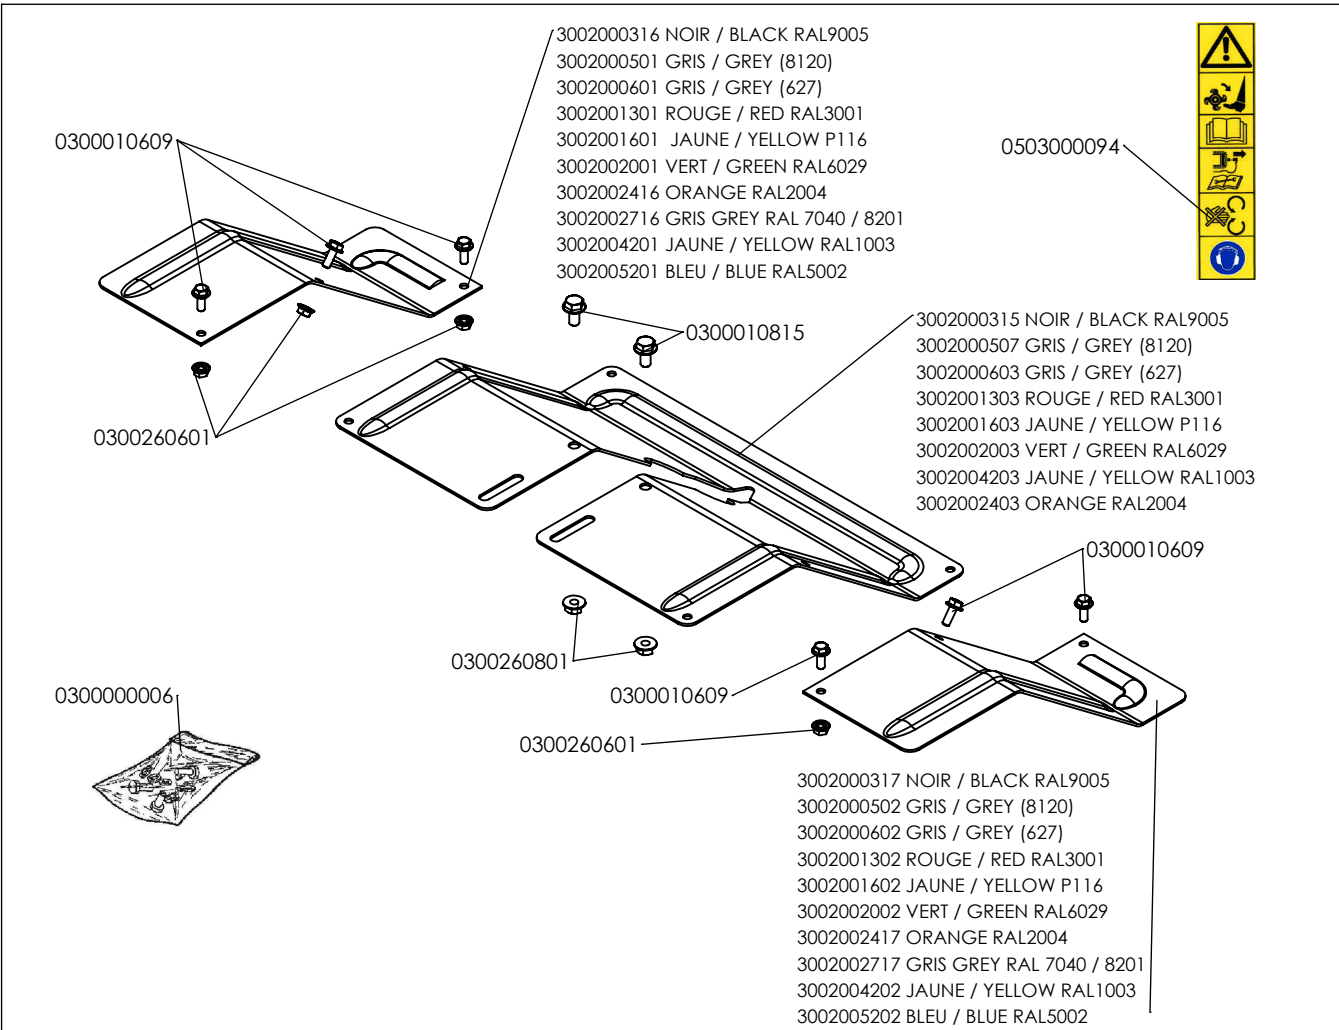

Pièces de rechange Spare parts list

300029****

**MOTOBINEUSE
TILLER**

- 3002000306 NOIR / BLACK RAL9005
- 3002000506 GRIS / GREY (8120)
- 3002001306 ROUGE / RED RAL3001
- 3002001501 ROUGE / RED R280
- 3002001701 JAUNE / YELLOW RAL1028
- 3002002301 BLEU / BLUE P301
- 3002002401 ORANGE / RAL2004
- 3002003401 JAUNE / YELLOW RAL1033
- 3002003506 GRIS / GREY RAL7000
- 3002003606 VERT / GREEN P381C
- 3002005206 BLEU / BLEU RAL5002