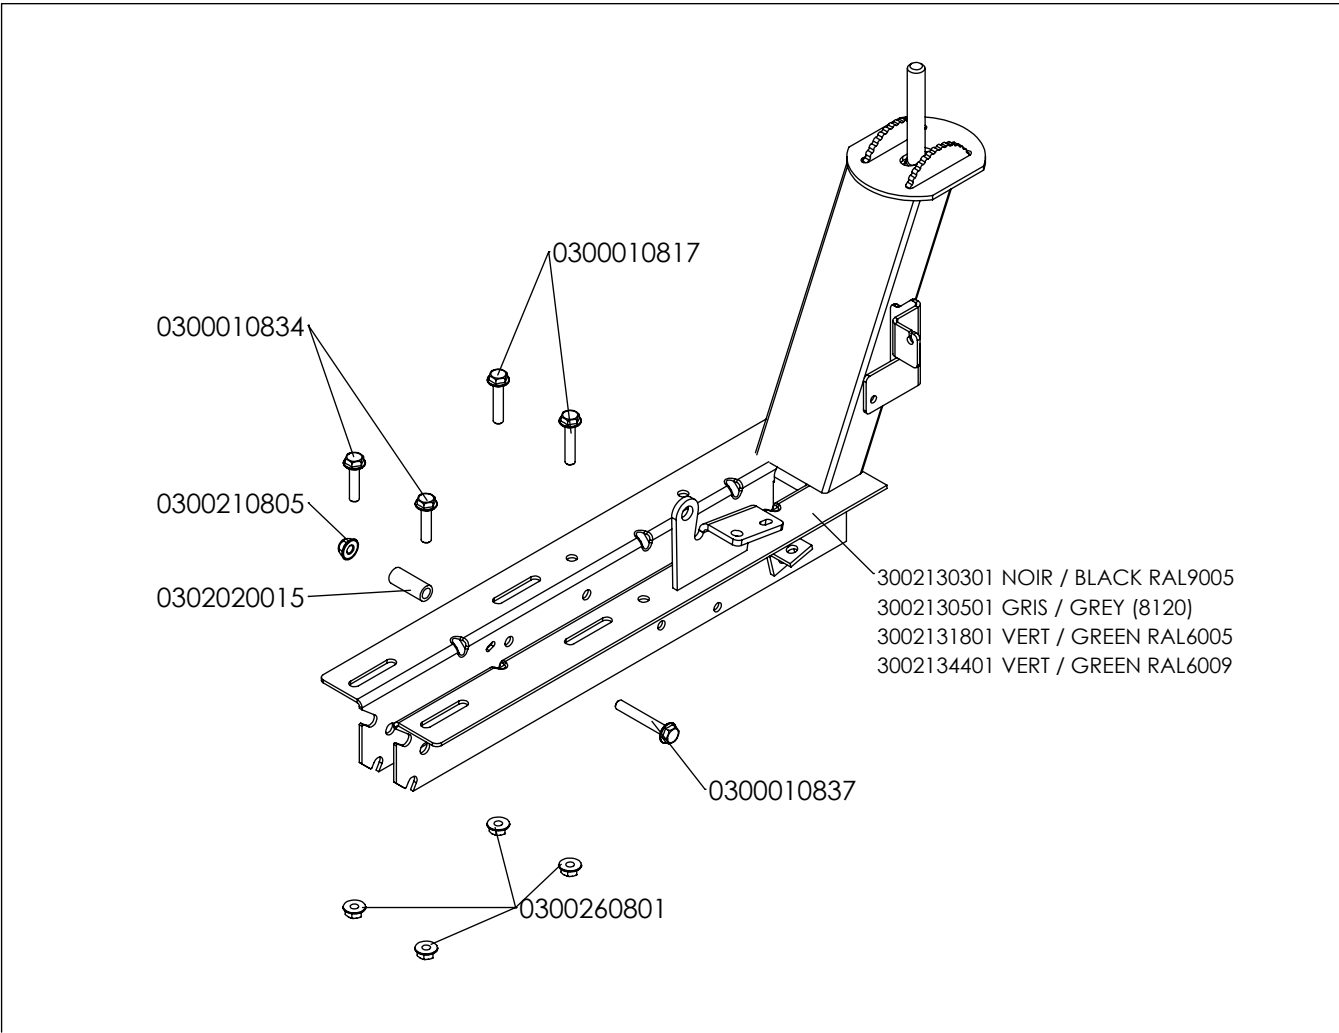

Pièces de rechange Spare parts list

300029****

**MOTOBINEUSE
TILLER**

- 3002000306 NOIR / BLACK RAL9005
- 3002000506 GRIS / GREY (8120)
- 3002001306 ROUGE / RED RAL3001
- 3002001501 ROUGE / RED R280
- 3002001701 JAUNE / YELLOW RAL1028
- 3002002301 BLEU / BLUE P301
- 3002002401 ORANGE / RAL2004
- 3002003401 JAUNE / YELLOW RAL1033
- 3002003506 GRIS / GREY RAL7000
- 3002003606 VERT / GREEN P381C
- 3002005206 BLEU / BLEU RAL5002