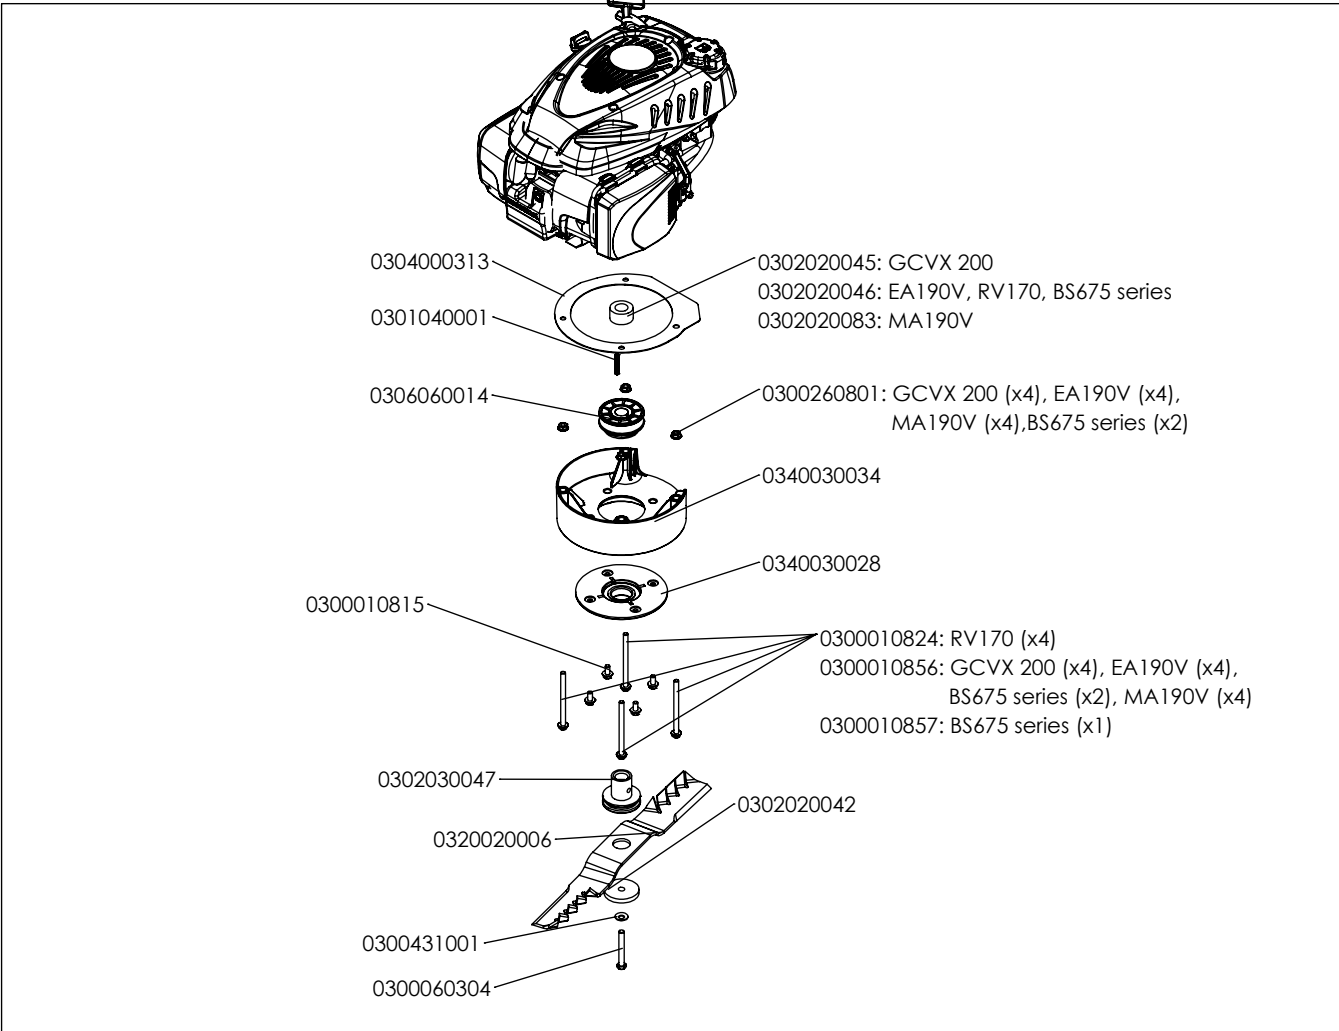

Pièces de rechange Spare parts list

400011****

**MOTOFAUCHEUSE
MOTOR MOWER**

- 4002090304: NOIR RAL9005 / BLACK RAL9005
- 4002091304: ROUGE RAL3001 / RED RAL3001
- 4002092004: VERT RAL6029 / GREEN RAL6029
- 4002092304: BLEU (P301) / BLUE (P301)
- 4002092404: ORANGE RAL2004 / ORANGE RAL2004
- 4002095204: BLEU RAL5002 / BLUE RAL5002

Majle 19/05/2020

- 4002000307: NOIR RAL9005 / BLACK RAL9005
- 4002000504: GRIS (8120) / GREY (8120)
- 4002001307: ROUGE RAL3001 / RED RAL3001
- 4002004201: JAUNE RAL1003 / YELLOW RAL1003

- 4002060303: NOIR RAL9005 / BLACK RAL9005
- 4002060503: GRIS (8120) / GREY (8120)
- 4002061303: ROUGE RAL3001 / RED RAL3001
- 4002064203: JAUNE RAL1003 / YELLOW RAL1003

- 4002000305: NOIR RAL9005 / BLACK RAL9005
- 4002000505: GRIS (8120) / GREY (8120)
- 4002001305: ROUGE RAL3001 / RED RAL3001
- 4002004205: JAUNE RAL1003 / YELLOW RAL1003

40_Châssis avant génériques FIRST - Default: