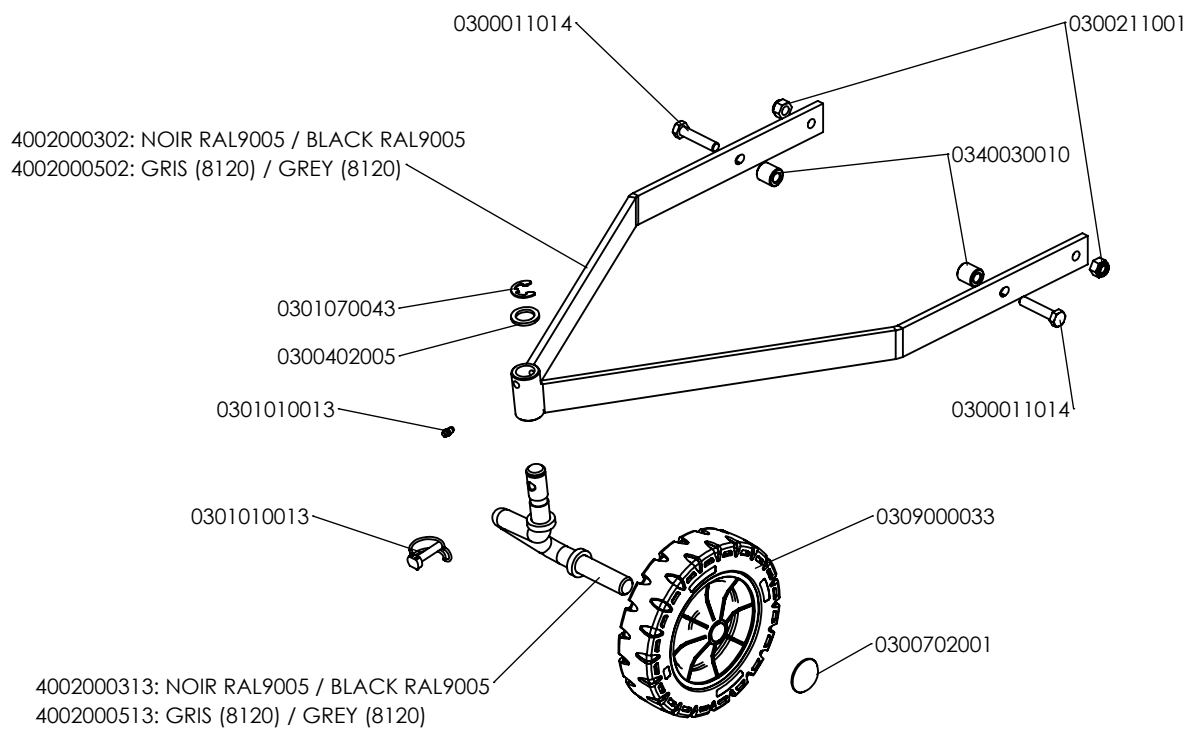

Pièces de rechange Spare parts list

400011****

**MOTOFAUCHEUSE
MOTOR MOWER**

- 4002090304: NOIR RAL9005 / BLACK RAL9005
- 4002091304: ROUGE RAL3001 / RED RAL3001
- 4002092004: VERT RAL6029 / GREEN RAL6029
- 4002092304: BLEU (P301) / BLUE (P301)
- 4002092404: ORANGE RAL2004 / ORANGE RAL2004
- 4002095204: BLEU RAL5002 / BLUE RAL5002

Majle 19/05/2020

- 4002000307: NOIR RAL9005 / BLACK RAL9005
- 4002000504: GRIS (8120) / GREY (8120)
- 4002001307: ROUGE RAL3001 / RED RAL3001
- 4002004201: JAUNE RAL1003 / YELLOW RAL1003

- 4002060303: NOIR RAL9005 / BLACK RAL9005
- 4002060503: GRIS (8120) / GREY (8120)
- 4002061303: ROUGE RAL3001 / RED RAL3001
- 4002064203: JAUNE RAL1003 / YELLOW RAL1003

- 4002000305: NOIR RAL9005 / BLACK RAL9005
- 4002000505: GRIS (8120) / GREY (8120)
- 4002001305: ROUGE RAL3001 / RED RAL3001
- 4002004205: JAUNE RAL1003 / YELLOW RAL1003

40_Châssis avant génériques FIRST - Default: