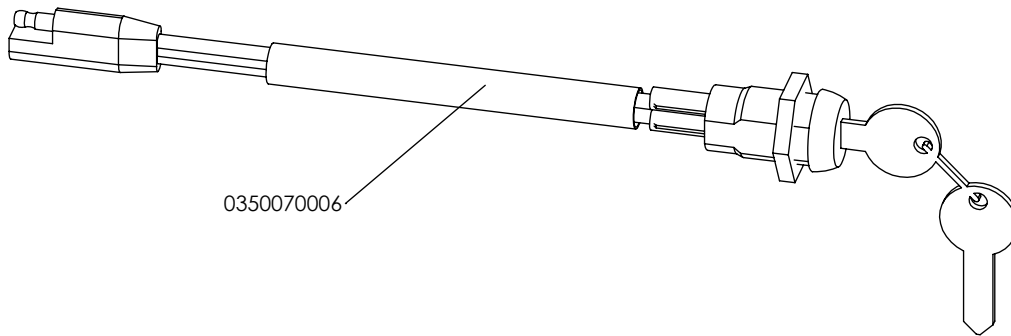

40_Guidon First'Plorer_Feuille1

OPTION

0503000116

0300010604

0304000634

0300210602

0350070006

- 4002061301: ROUGE RAL3001 / RED RAL3001
- 4002062001: VERT RAL6029 / GREEN RAL6029
- 4002062301: BLEU P301 / BLUE P301
- 4002062401: ORANGE RAL2004/ ORANGE RAL2004
- 4002064201: JAUNE RAL1003 / YELLOW RAL1003
- 4002065701: BLEU RAL5010 / BLUE RAL5010