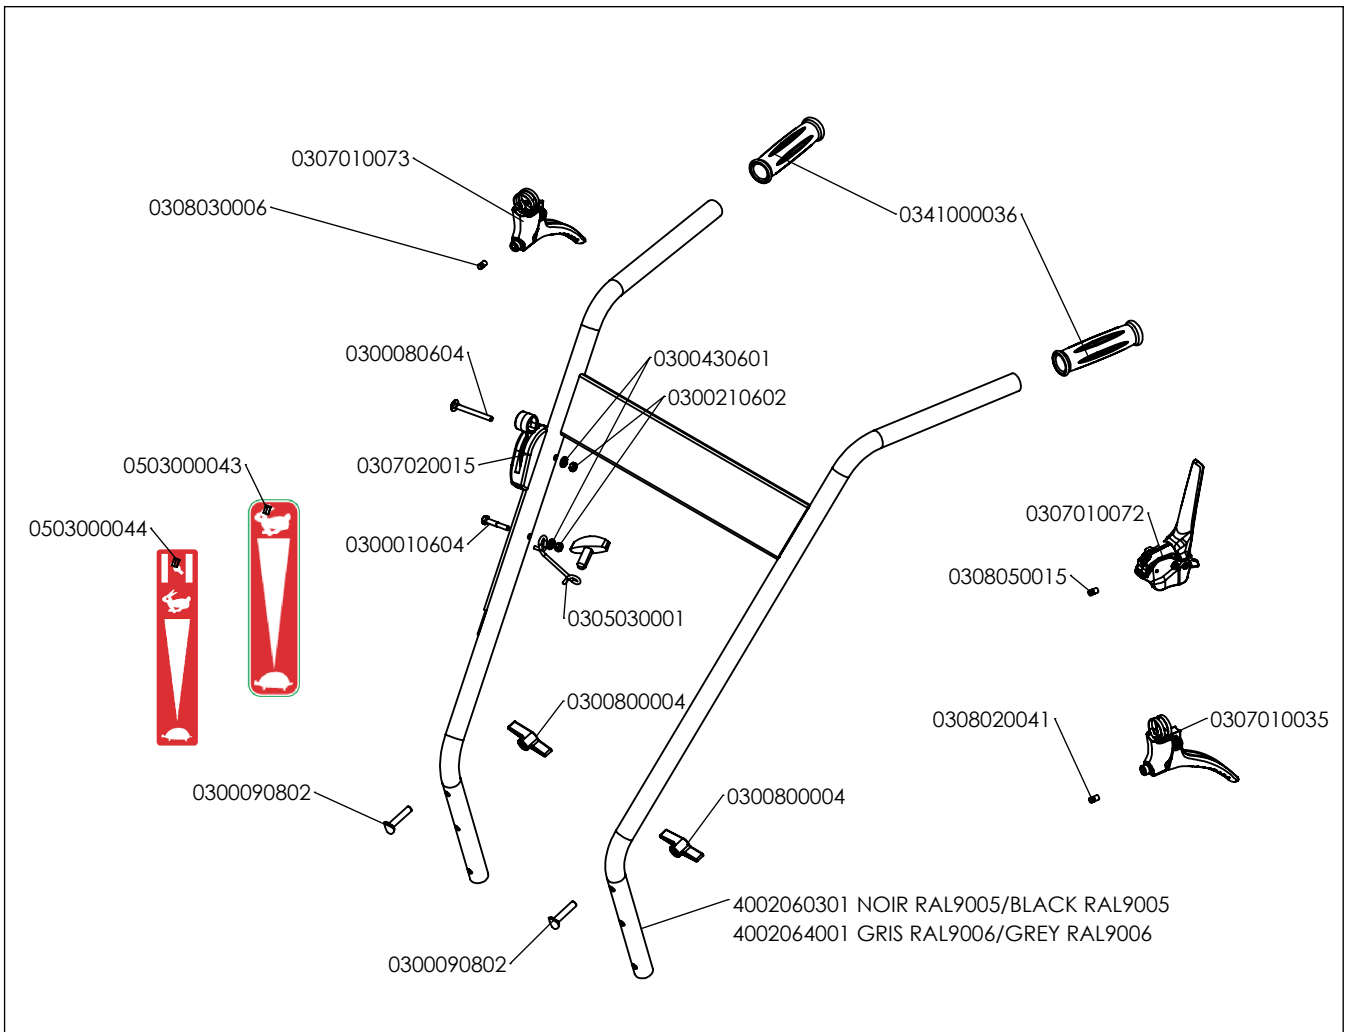

Pièces de rechange Spare parts list

400011****

**MOTOFAUCHEUSE
MOTOR MOWER**

- 4002090304: NOIR RAL9005 / BLACK RAL9005
- 4002091304: ROUGE RAL3001 / RED RAL3001
- 4002092004: VERT RAL6029 / GREEN RAL6029
- 4002092304: BLEU (P301) / BLUE (P301)
- 4002092404: ORANGE RAL2004 / ORANGE RAL2004
- 4002095204: BLEU RAL5002 / BLUE RAL5002

- 4002000305: NOIR RAL9005 / BLACK RAL9005
- 4002000505: GRIS (8120) / GREY (8120)
- 4002001305: ROUGE RAL3001 / RED RAL3001
- 4002004205: JAUNE RAL1003 / YELLOW RAL1003

40_Châssis avant génériques FIRST - Default:

0300080405

0301050005

0340030001

0300090602

0503000049