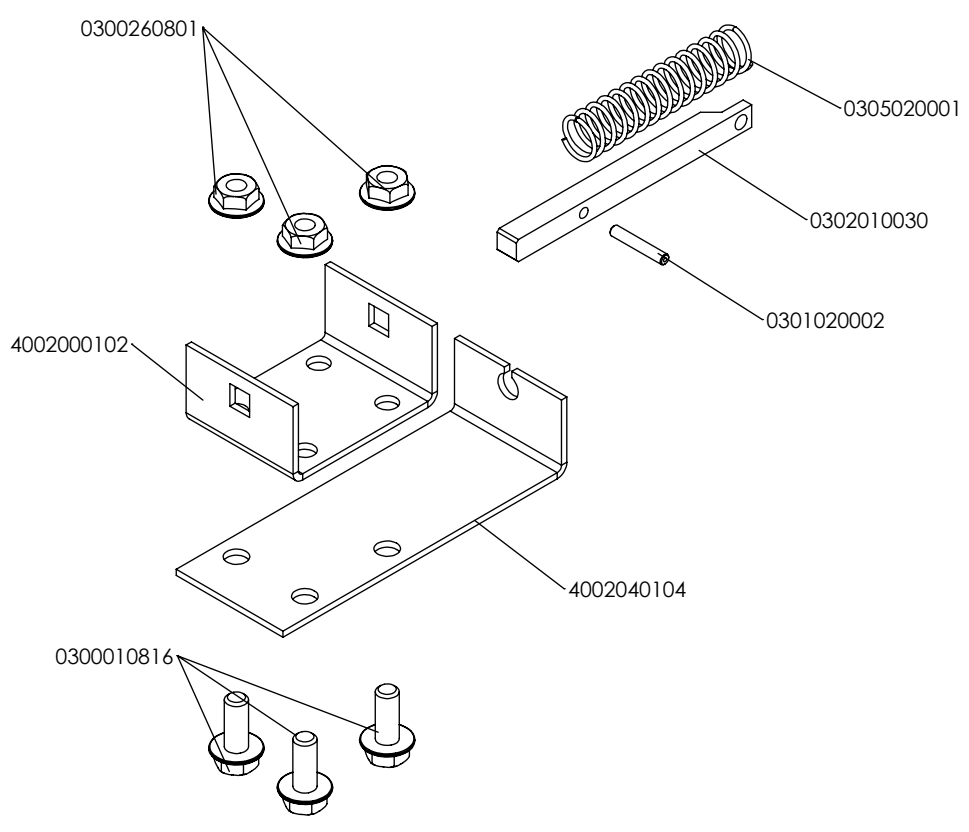

- 4002000305: NOIR RAL9005 / BLACK RAL9005
- 4002000505: GRIS (8120) / GREY (8120)
- 4002001305: ROUGE RAL3001 / RED RAL3001
- 4002004205: JAUNE RAL1003 / YELLOW RAL1003

40_Châssis avant génériques FIRST - Default: