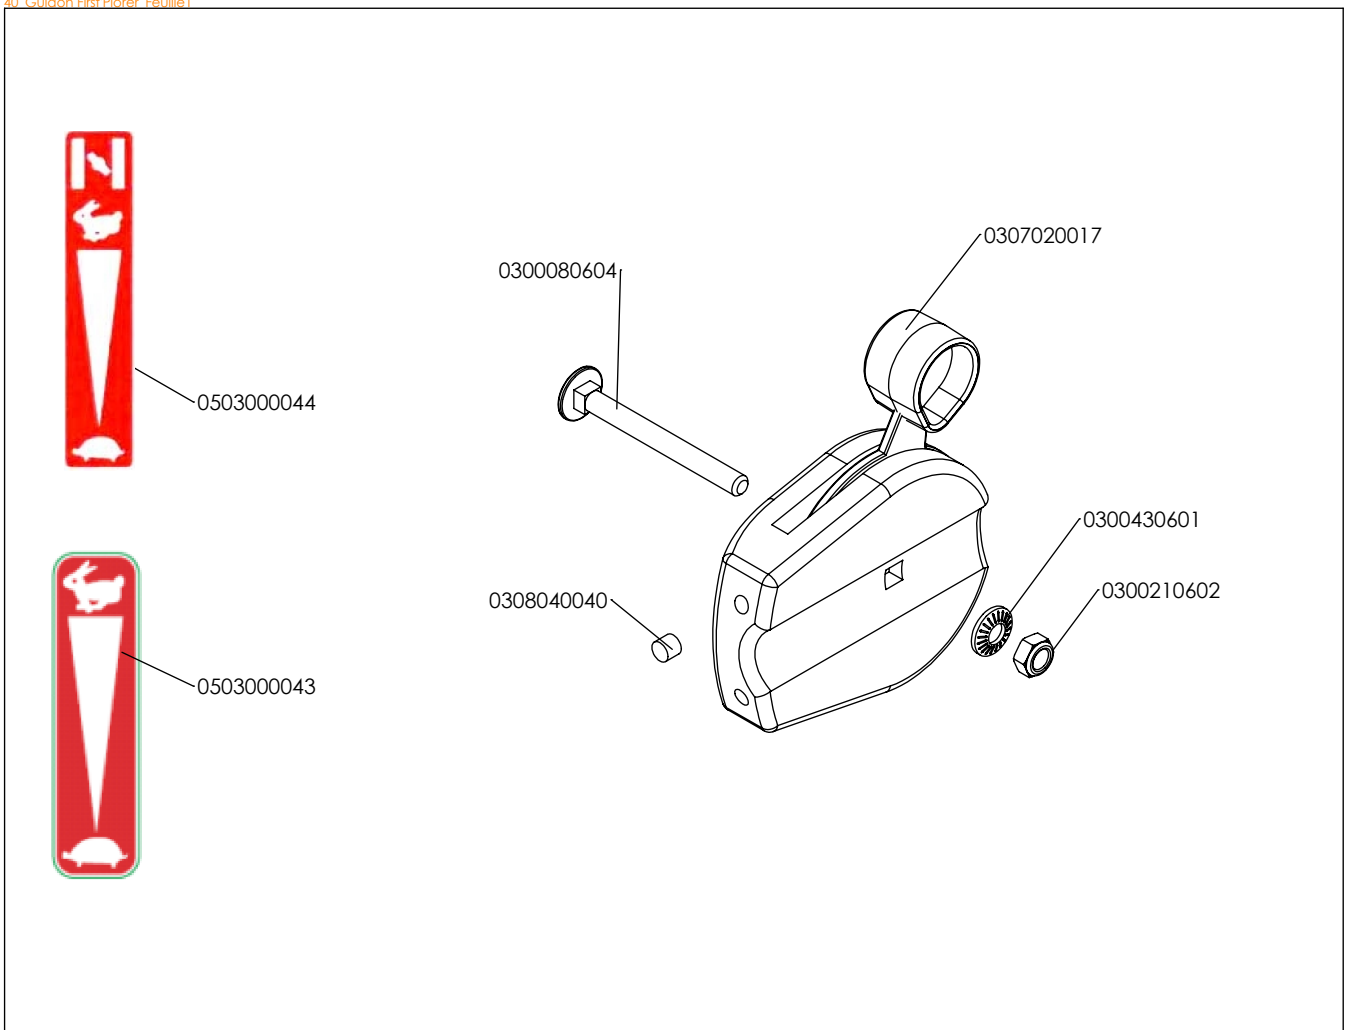

40_Guidon First'Plorer_Feuille1