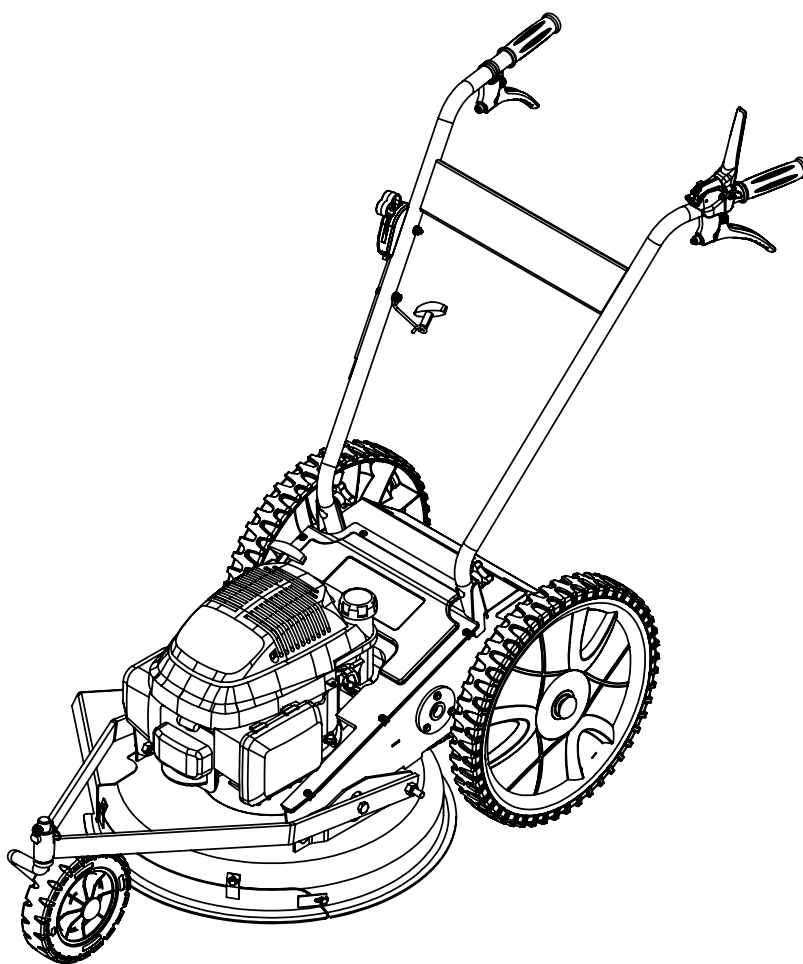

Pièces de rechange Spare parts list

400011****

**MOTOFAUCHEUSE
MOTOR MOWER**

- 4002090304: NOIR RAL9005 / BLACK RAL9005
- 4002091304: ROUGE RAL3001 / RED RAL3001
- 4002092004: VERT RAL6029 / GREEN RAL6029
- 4002092304: BLEU (P301) / BLUE (P301)
- 4002092404: ORANGE RAL2004 / ORANGE RAL2004
- 4002095204: BLEU RAL5002 / BLUE RAL5002