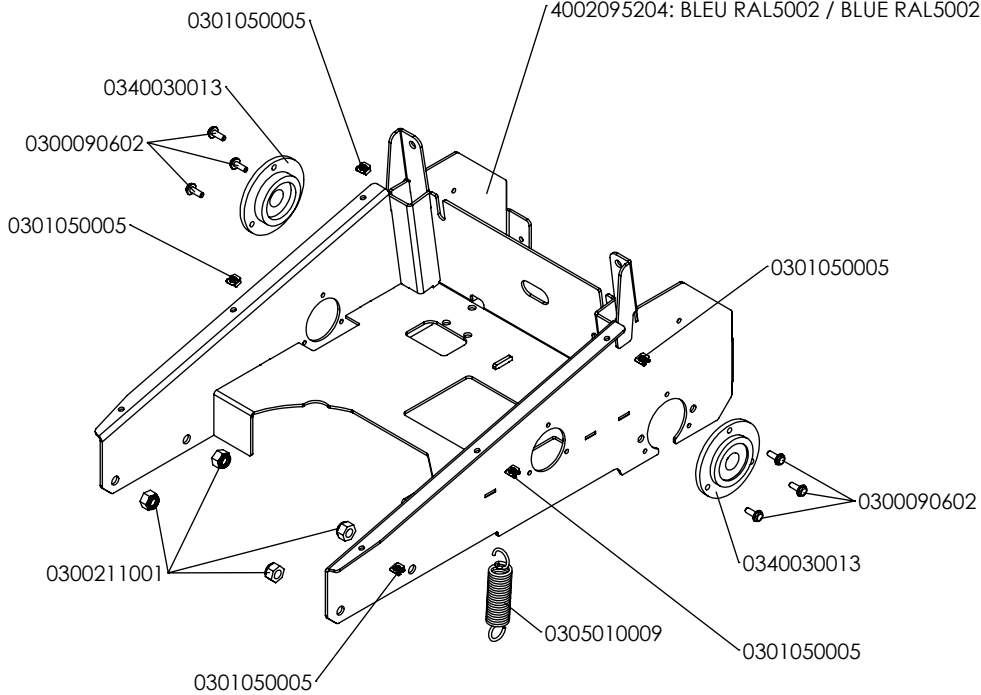

Pièces de rechange Spare parts list

400011****

**MOTOFAUCHEUSE
MOTOR MOWER**

- 4002090304: NOIR RAL9005 / BLACK RAL9005
- 4002091304: ROUGE RAL3001 / RED RAL3001
- 4002092004: VERT RAL6029 / GREEN RAL6029
- 4002092304: BLEU (P301) / BLUE (P301)
- 4002092404: ORANGE RAL2004 / ORANGE RAL2004
- 4002095204: BLEU RAL5002 / BLUE RAL5002