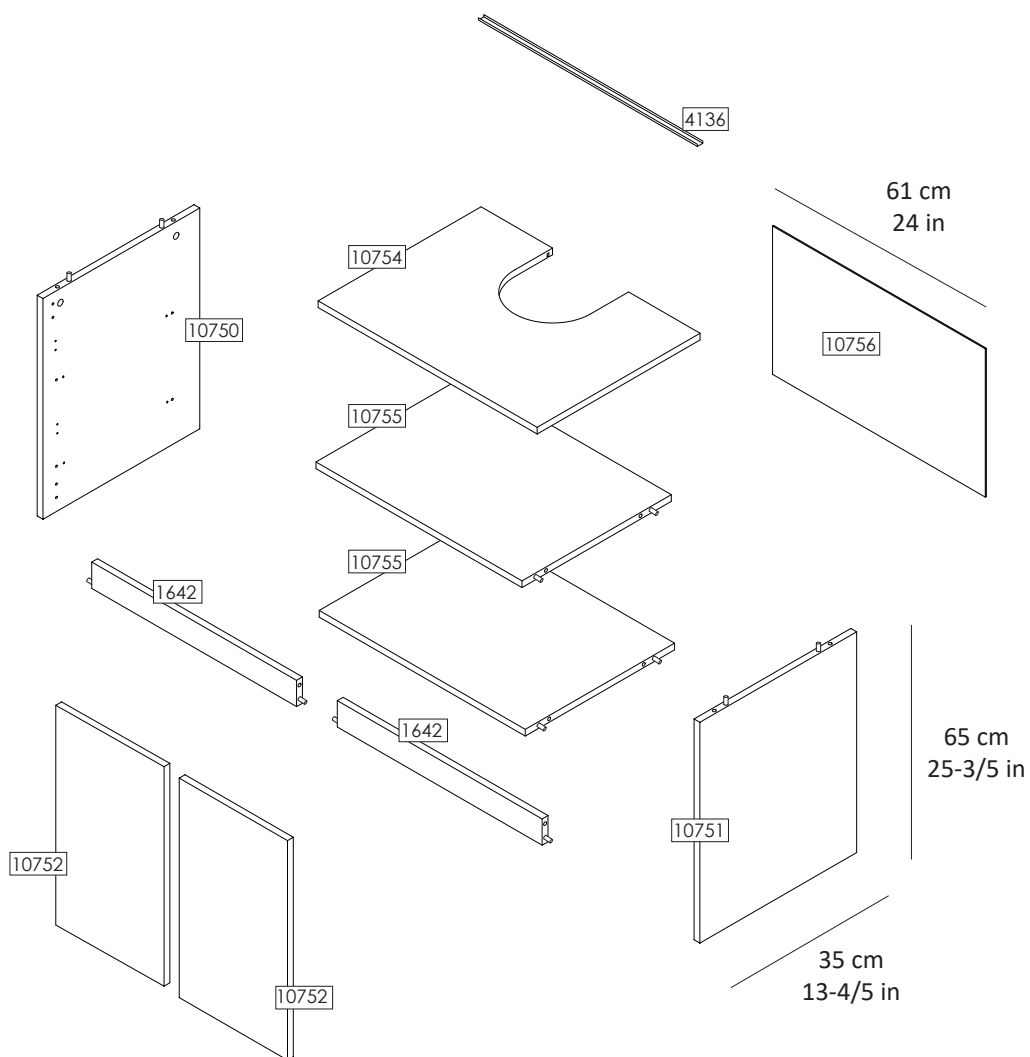

NEREA

VANITY UNIT
MEUBLE DE SALLE DE BAIN
MUEBLE DE BAÑO
MOBILE DA BAGNO

60 cm | 23 - 5/8 in

NEREA

VANITY UNIT
MEUBLE DE SALLE DE BAIN
MUEBLE DE BAÑO
MOBILE DA BAGNO

60 cm | 23 - 5/8 in

1111
x8

1713
x8

1120

x16

5441

x4

5442

x4

3683

x8

6047

x8

1818

x6

4321

x5