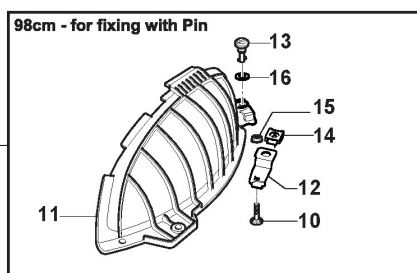

Accessoires Sur Demande

Réf. N°	Q.té :	Code article	Description	Articles	De	Jusqu'à
1	1	382869038/0	Protection Silencieux			
2	4	112735599/0	Vis			
5	2	382650211/0	Renforcement			
6	1	382033111/0	Tige			
7	2	112155000/0	Ecrou			
8	1	125510021/1	Pivot			
9	1	124487999/0	Goupille			
10	2	112815206/0	Vis			
11	1	325140105/0	Deflecteur			
12	2	325785471/0	Pivot			
13	2	125580040/0	Bondon			
14	2	118737221/0	Plate			
15	2	112292102/0	Ecrou			
16	2	112604899/0	Fixateur A Couronne