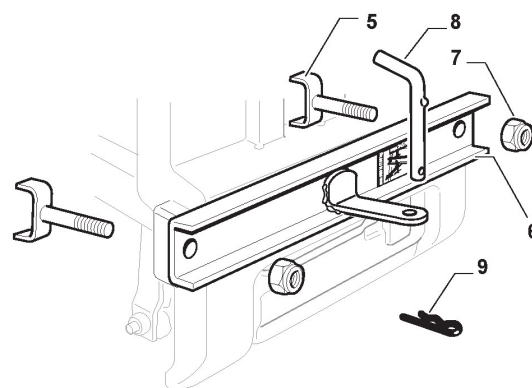

Accessoires Sur Demande

Réf. N°	Q.té :	Code article	Description	Articles	De	Jusqu'à
1	1	382869038/0	Protection Silencieux			
2	4	112735599/0	Vis			
5	2	382650211/0	Renforcement			
6	1	382033111/0	Tige			
7	2	112155000/0	Ecrou			
8	1	125510021/1	Pivot			
9	1	124487999/0	Goupille			
10	2	112815206/0	Vis			
11	1	325140105/0	Deflecteur			
12	2	325785471/0	Pivot			
13	2	125580040/0	Bondon			
14	2	118737221/0	Plate			
15	2	112292102/0	Ecrou			
16	2	112604899/0	Fixateur A Couronne