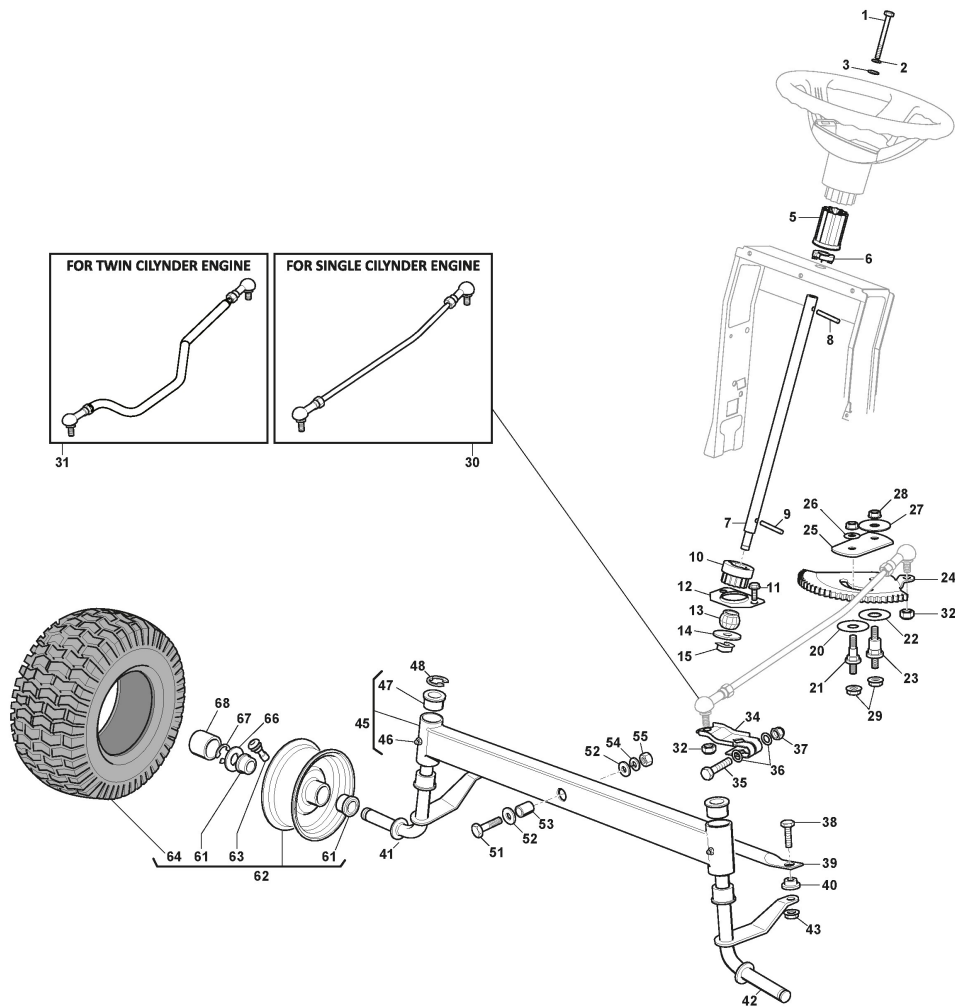

Barre De Direction - Essieu Avant en Tôle

Réf. N°	Q.té :	Code article	Description	Articles	De	Jusqu'à
64	2	125590020/0	Pneu 15x6.00-6 P519 WANDA	15"		
66	2	125670005/2	Rondelle			
67	2	112001010/0	Anneau Benzing			
68	2	322110240/0	Couvre-Moyeu