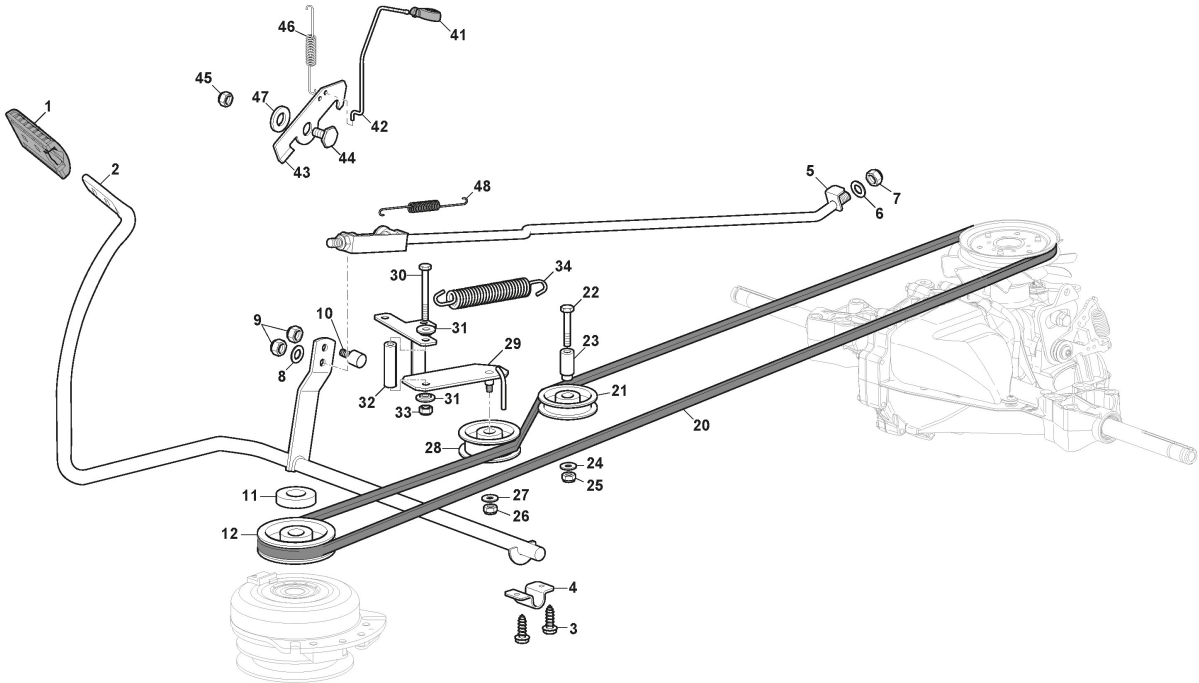

Commande Frein Et Boite De Vitesse

Réf. N°	Q.té :	Code article	Description	Articles	De	Jusqu'à
1	1	325110409/0	Couvre Etrier			
2	1	382000641/1	Pedal			
3	4	112735599/0	Vis			
4	2	325547231/1	Plaquette			
5	1	382000576/0	Tige			
5	1	382000576/1	Tige De Frein		From	To 07-Novemb er-2021
6	1	112521360/0	Rondelle			
7	1	112156602/0	Ecrou			
8	1	325670011/0	Rondelle Antifriction			
9	2	112155000/0	Ecrou			
10	1	125510166/0	Pivot			
11	1	125160021/0	Entretoise			
12	1	125601577/0	Poulie			
20	1	135062003/1	Courroie			
21	1	125601613/0	Poulie	(Plastic)		
21	1	325601599/0	Poulie	(Steel)		
22	1	112691400/0	Vis			
23	1	125160107/0	Entretoise			
24	1	112523060/0	Rondelle			
25	1	112155000/0	Ecrou			
26	1	112155000/0	Ecrou			
27	1	112523060/0	Rondelle			
28	1	125601554/0	Poulie			
29	1	382318245/0	Levier			
30	1	112691600/0	Vis			
31	2	125038021/0	Douille			
32	1	125160027/0	Entretoise			
33	1	112155000/0	Ecrou			
34	1	125430262/0	Ressort			
41	1	125394509/1	Poignée			
42	1	125033113/0	Tige			
43	1	325253011/1	Accrochage			
44	1	122524970/3	Goupille			
45	1	112155000/0	Ecrou			
46	1	125430213/0	Ressort			
47	1	112523060/0	Rondelle			
48	1	125430269/1	Ressort			
48	1	125430269/2	Ressort		From S/N 22AA3RON 021449	To S/N 22AA3RON 021448