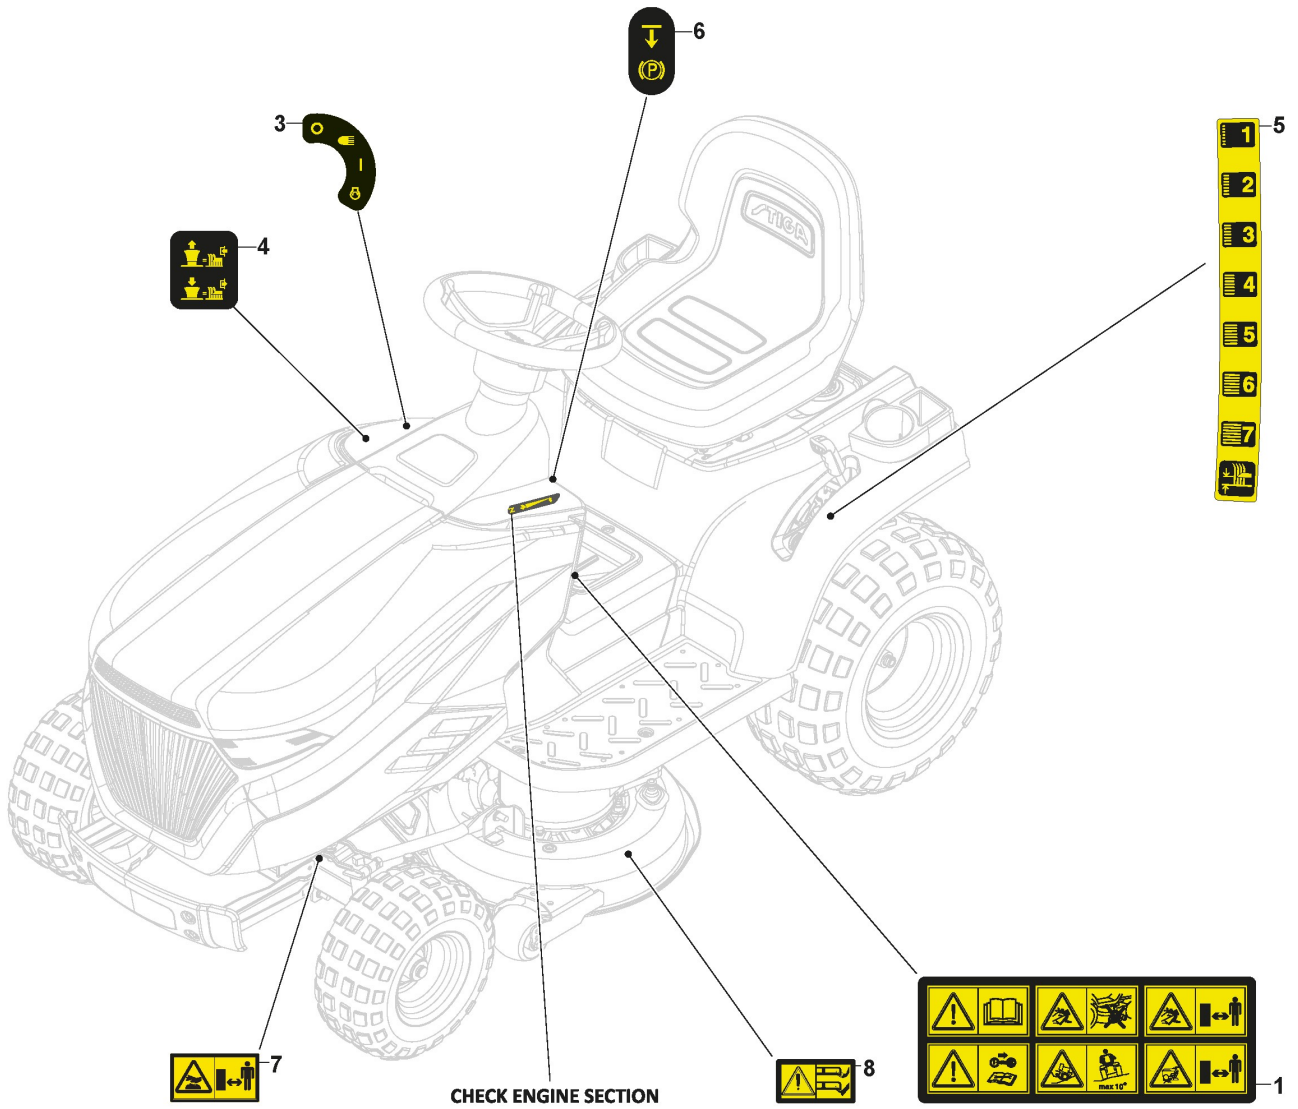

Etiquettes

Réf. N°	Q.té :	Code article	Description	Articles	De	Jusqu'à
1	1	114362365/1	Etiquette			
3	1	114363699/0	Etiquette	Only for Models with Lamp		
4	1	114361438/0	Etiquette			
5	1	114363701/0	Etiquette			To
5	1	114366142/0	Etikett		From	
6	1	114363700/0	Etiquette		01-Septem	
7	2	114364961/3	Etiquette		ber-2014	
8	1	114356699/1	Etiquette De Plaque De Danger			
8	1	114367751/0	Etiquette De Plaque De Danger