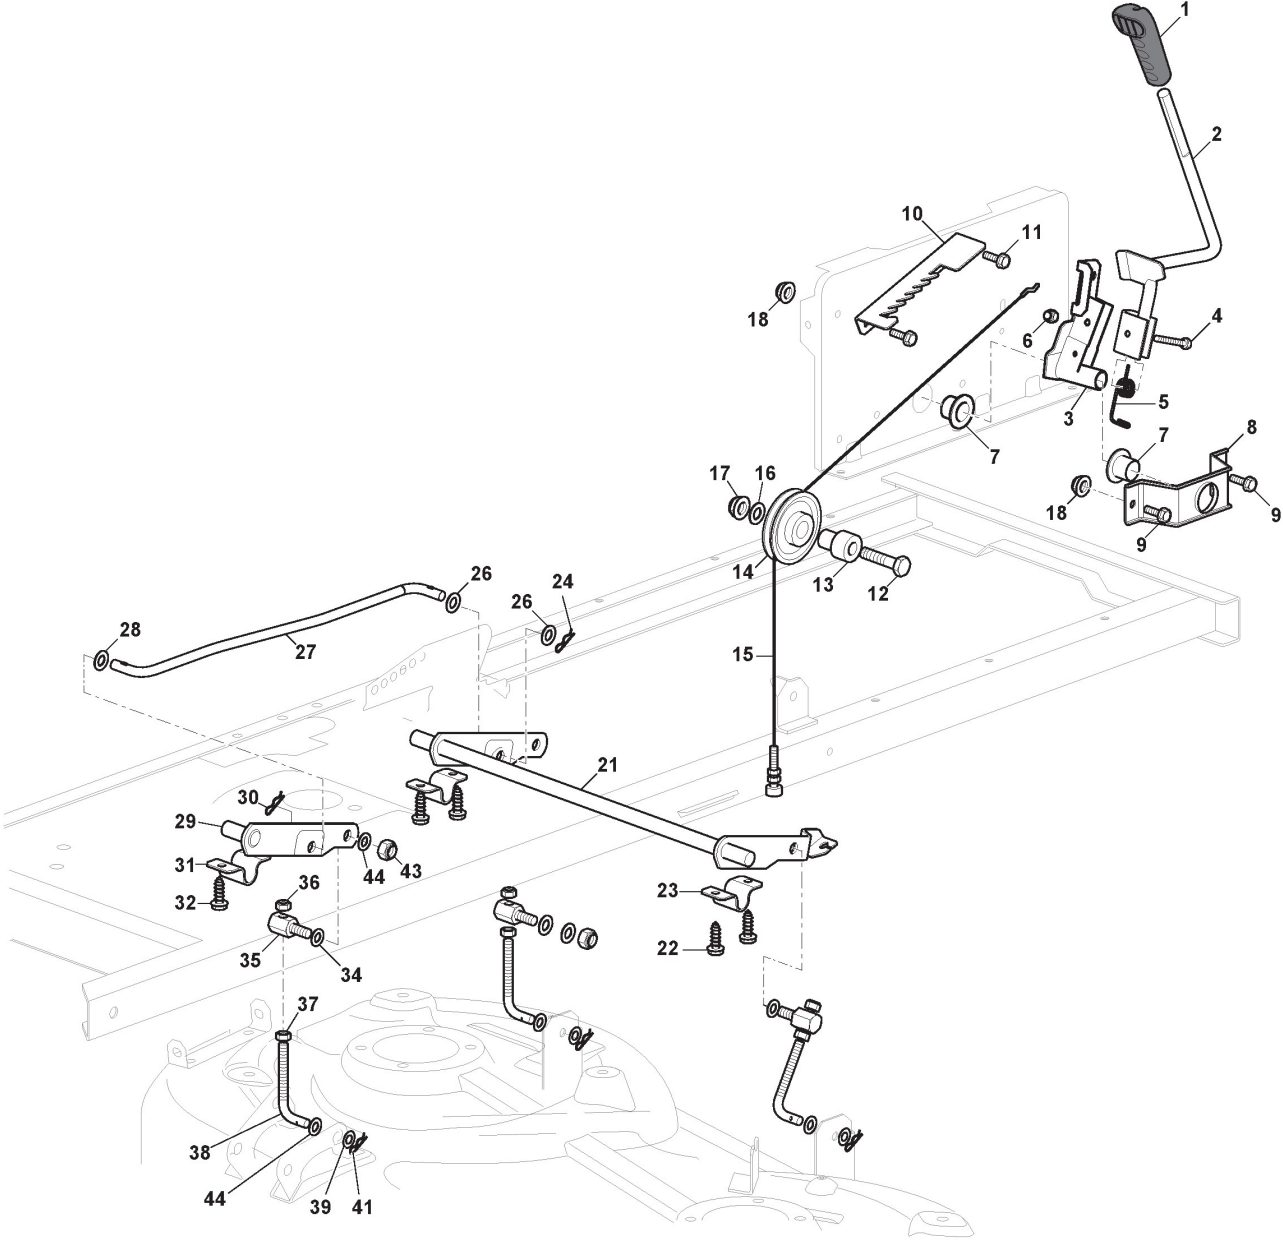

Soulevement Plateau De Coupe

Réf. N°	Q.té :	Code article	Description	Articles	De	Jusqu'à
1	1	325394533/0	Poignée			
2	1	382318229/0	Levier			
3	1	382318231/1	Ens. Axe de levage de plaque			
4	1	112674700/0	Vis			
5	1	125430261/0	Ressort			
6	1	112154510/0	Ecrou			
7	2	325038006/0	Douille			
8	1	325785297/0	Support			
9	2	112792611/0	Vis			
10	1	325735515/0	Secteur Direction			
11	2	112792611/0	Vis			
12	1	112793701/0	Vis			
13	1	125040636/1	Douille			
14	1	125601579/0	Poulie			
15	1	382004620/0	Fil			
16	1	112523060/0	Rondelle			
17	1	112293201/0	Ecrou			
18	4	112155000/0	Ecrou			
21	1	382318295/1	Axe Soulevement Plateau			
22	4	112735599/0	Vis			
23	2	325547231/1	Plaquette			
24	1	124487997/0	Goupille			
26	2	325670010/0	Rondelle Antifriction			
27	1	125033109/0	Tige De Connexion			
28	1	325670010/0	Rondelle Antifriction			
29	1	382318293/1	Axe			
30	1	124487997/0	Goupille			
31	1	325547231/1	Plaquette			
32	2	112735599/0	Vis			
34	3	325670008/1	Rondelle			
35	3	125510170/0	Pivot			
36	3	112156602/0	Ecrou			
37	3	112295200/0	Ecrou			
38	1	125840012/1	Tirant			
39	3	325670008/1	Rondelle			
41	3	124487998/0	Goupille			
43	3	112156602/0	Ecrou			
44	6	112521360/0	Rondelle