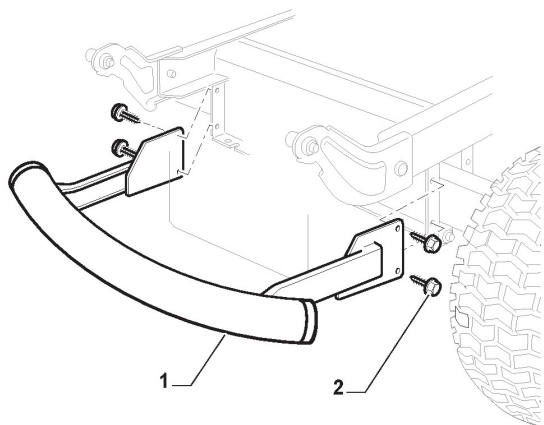

Accessoires Sur Demande

Réf. N°	Q.té :	Code article	Description	Articles	De	Jusqu'à
1	1	382869038/0	Protection Silencieux			
2	4	112735599/0	Vis			
5	2	382650211/0	Renforcement			
6	1	382033111/0	Tige			
7	2	112155000/0	Ecrou			
8	1	125510021/1	Pivot			
9	1	124487999/0	Goupille			
10	2	112815206/0	Vis			
11	1	325140105/0	Deflecteur			
12	2	325785471/0	Pivot			
13	2	125580040/0	Bondon			
14	2	118737221/0	Plate			
15	2	112292102/0	Ecrou			
16	2	112604899/0	Fixateur A Couronne