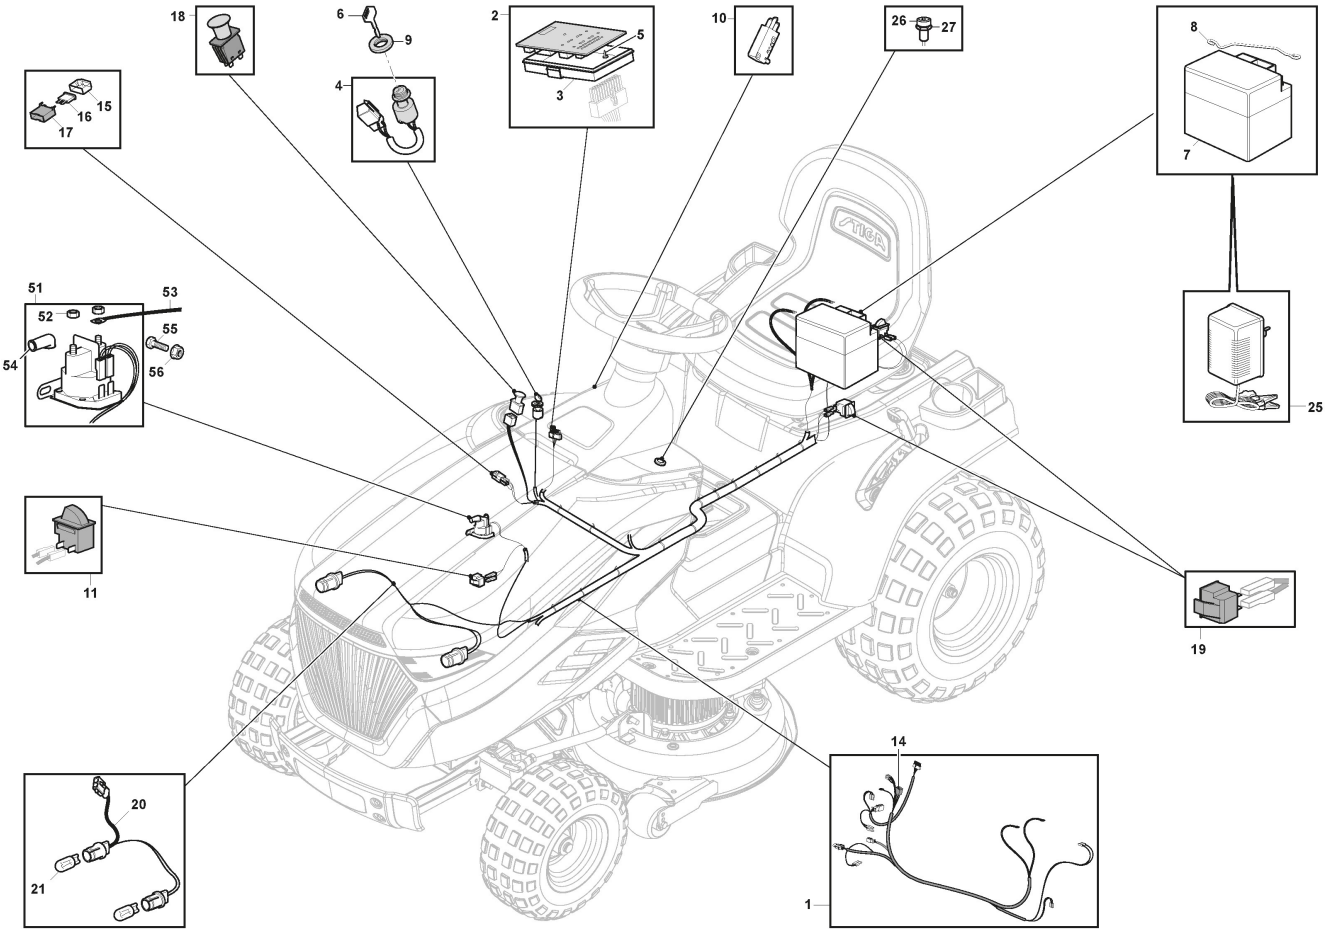

Parties Electriques

Réf. N°	Q.té :	Code article	Description	Articles	De	Jusqu'à
1	1	182040196/1	Ens. Cablages			
2	1	382722443/1	Carte Electronique	"LS" marked		To S/N
2	1	382722471/0	Carte Electronique	"LS" marked	From S/N	To S/N
2	1	382722471/1	Carte Electronique	"LS" marked	21KA3RON From S/N 008712	22CA3RON 017155
3	1	325600090/1	Protection De Carte			
4	1	118450075/1	Interrupteur Demarrage			
5	1	112727810/0	Vis			
6	1	118210023/0	Clef A Demarrage			
7	1	118120007/0	Batterie 12V 18AH			
8	1	125430265/1	Ressort			
9	1	118400863/0	Manchon Expansible			
10	1	119410609/1LC	Microinterrupteur			
11	2	119410623/0	Microinterrupteur			
14	1	133567000/0	Relais	Only for Honda Engines		
15	2	133215000/0	Couvercle			
16	1	133340036/0	Fusible 25 A	25A		
16	1	133340040/0	Fusible 10 A	10A		
17	2	133500007/0	Tableau De Fusible			
18	1	118450073/0	Interrupteur Embrajage	Yellow		
18	1	118450074/0	Interrupteur Embrajage	Red		
19	2	119410622/1	Microinterrupteur			
20	1	182040186/0	Cables	For Lamp Version		
21	2	118459100/0	Ampoule De Phares	Only for Models with Lamp		
25	1	182180090/0	Chargeur De Batteries 12V 1A - CE Plugg	CE Plug		To 31-Decemb
25	1	182180091/0	Chargeur De Batteries 12V 1A - UK Plugg	BS Plug		To 31-Decemb er-2021
25	1	182180190/0	Kit de chargeur de batterie UK-CE	CE + BS Plug	From 01-January-	
26	1	325605003/0	Bouton D'Entrée Inverse			
27	1	325256250/0	Embout			
51	1	118736112/0	Solenoid			
52	2	112361005/0	Ecrou			
53	1	125065002/0	Cable			
54	1	118564864/1	Capuchon			
55	1	112790781/0	Vis	Not for Honda Engines		
56	2	112154510/0	Ecrou	Not for Honda Engines