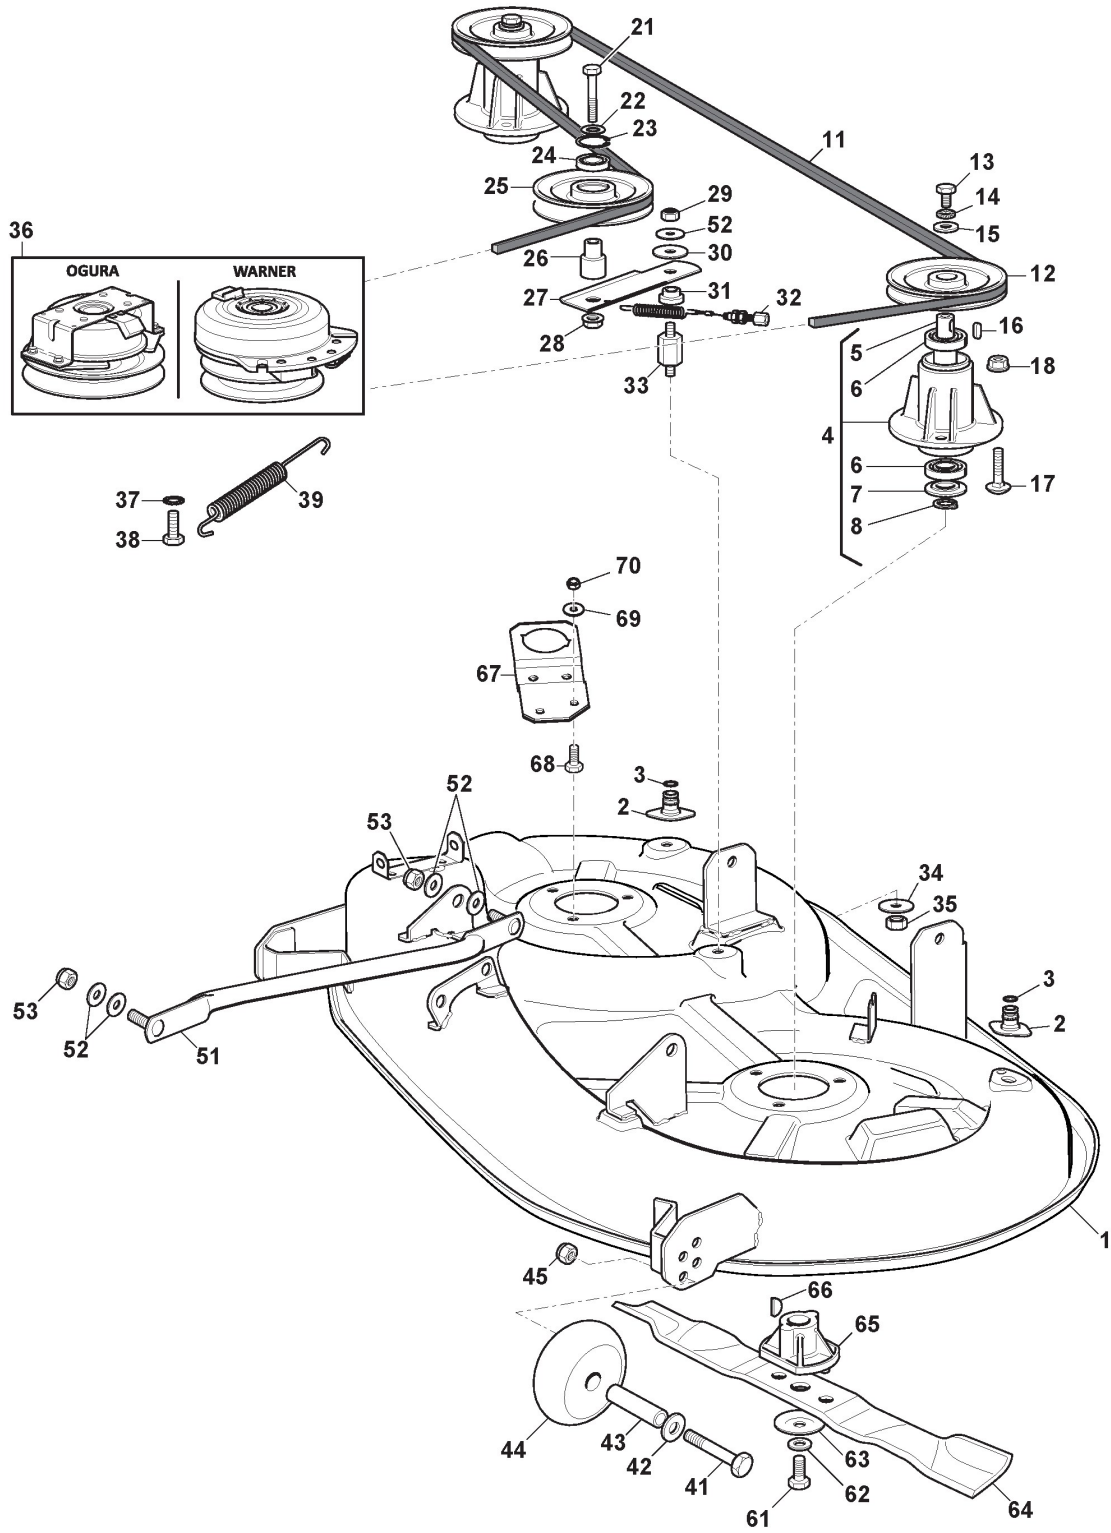

Plateau De Coupe

Réf. N°	Q.té :	Code article	Description	Articles	De	Jusqu'à
1	1	382564209/4	Plateau De Coupe Noir	Black		
2	2	325033086/0	Raccord Tuyau D'Eau			
3	2	119035000/0	Joint Or			
4	2	382207204/1	Ensemble Bride			
5	2	125020804/0	Arbre Lame			
6	4	119216047/0	Roulement			
7	2	325160501/1	Protege-Poussiere			
8	2	112609260/0	Seeger			
11	1	135061504/0	Courroie			
12	2	125601571/0	Poulie			
13	2	112793102/0	Vis			
14	2	112540260/0	Rondelle			
15	2	125670007/0	Rondelle			
16	2	112139480/0	Clavette			
17	6	112818700/0	Vis			
18	6	112154210/0	Ecrou			
21	1	112691900/0	Vis			
22	1	112524010/0	Rondelle			
23	1	112610800/0	Anneau Ressort			
24	1	119216048/0	Roulement			
25	1	125601606/0	Poulie			
26	1	125160056/0	Entretoise			
27	1	325318232/0	Levier			
28	1	112293201/0	Ecrou			
29	1	112155020/0	Ecrou			
30	1	125670022/0	Rondelle			
31	1	125040635/0	Douille			
32	1	382004618/0	Fil			
33	1	125160086/0	Entretoise			
34	1	112523080/0	Rondelle			
35	1	112156602/0	Ecrou			
36	1	118399063/0	Friction	Warner		
36	1	118399077/1	Friction	Ogura		
37	1	112543000/0	Rondelle			
38	1	112737320/0	Vis			
39	1	125430277/1	Ressort			
41	2	112692050/0	Vis			
42	2	112523060/0	Rondelle			
43	2	125510072/1	Pivot			
44	2	182700001/0	Roulettes Antiscalp			
45	2	112293201/0	Ecrou			
51	2	382000565/1	Tige Balancier			
52	9	325670008/1	Rondelle			
53	4	112156602/0	Ecrou			
61	2	112735694/0	Vis			
62	2	112523080/0	Rondelle			
63	2	122160400/0	Disque Elastique			
64	1	1134-9225-01	Lames, Mulching	Stiga Packed into 182004346/0 (2pcs)