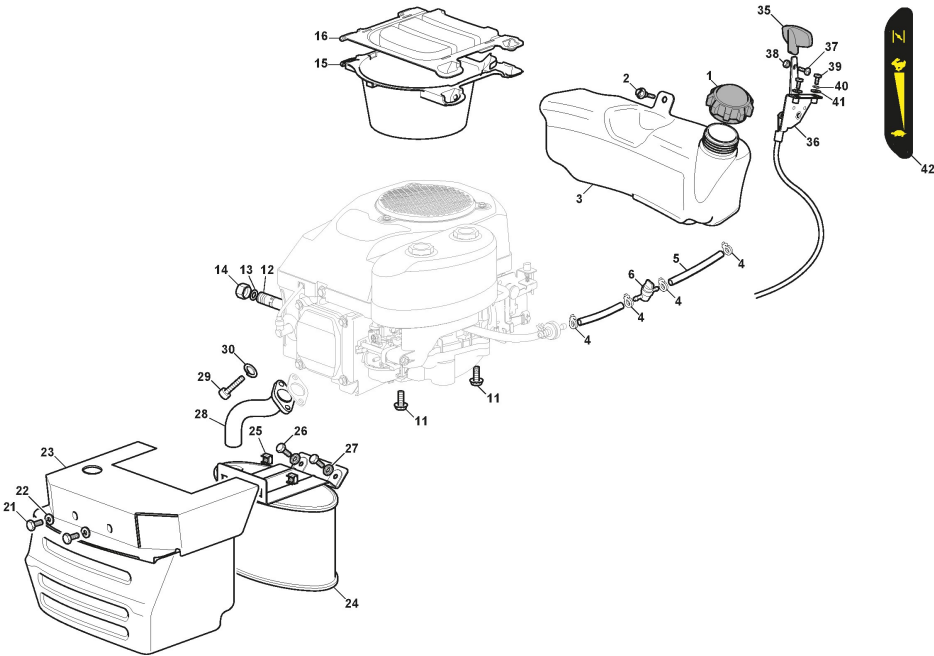

Schneidwerkzeug Set - SD98

Réf. N°	Q.té :	Code article	Description	Articles	De	Jusqu'à
1	1	382565106/0	Ens. Plateau De Coupe Noir	Black		

Protections Courroie

Réf. N°	Q.té :	Code article	Description	Articles	De	Jusqu'à
1	1	325600077/3	Protection Sortie			
2	1	125510073/0	Pivot			
3	1	125430242/1	Ressort			
4	1	112141418/0	Goupille			
5	1	125318355/0	Pivot			
6	1	125430288/0	Ressort			
7	1	325774719/0	Bride			
8	2	112815200/0	Vis			
9	2	112154510/0	Ecrou			
10	1	112604899/0	Fixateur A Couronne			
11	1	325600078/0	Carter Protection Courroie Droit			
12	4	125943016/0	Vis			
13	1	325600079/0	Carter Protection Courroie Gauche			
15	1	325600084/0	Protection	only 98cm		
16	1	325060154/0	Carter			
17	1	325600082/0	Protection			
18	4	125943011/0	Vis			
19	1	325060155/0	Carter			
20	1	325600083/0	Protection			
21	2	125943016/0	Vis			
22	2	112437506/0	Plaquette			