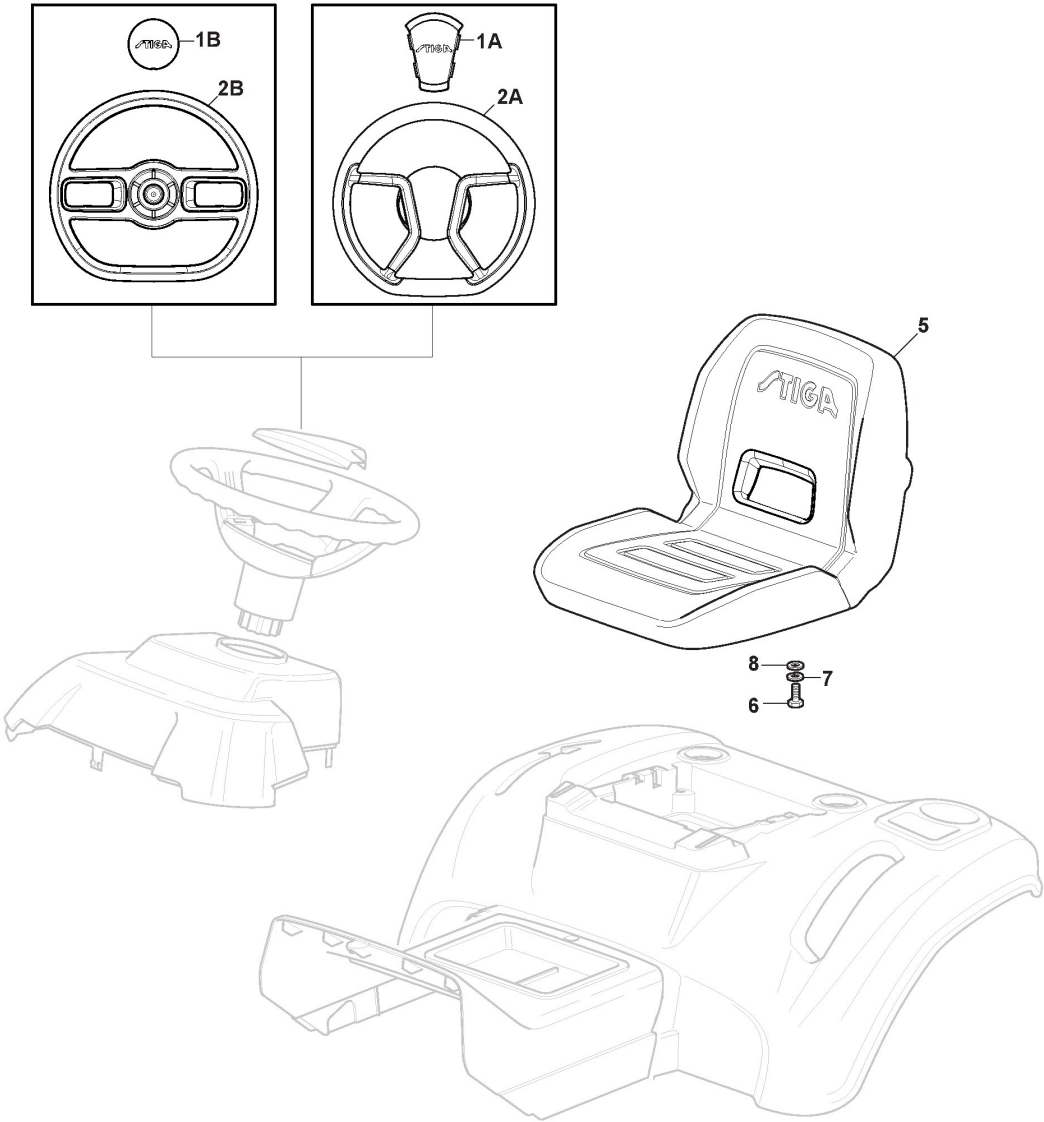

Siege & Volant

Réf. N°	Q.té :	Code article	Description	Articles	De	Jusqu'à
1A	1	325580510/0	Plaque Volant			
1B	1	325580511/0	Plaque Volant			
2A	1	325961226/0	Volant			
2B	1	325961227/0	Volant			
5	1	125722486/0	Siege			
6	4	112792611/0	Vis			
7	4	112540260/0	Rondelle			
8	4	112523060/0	Rondelle