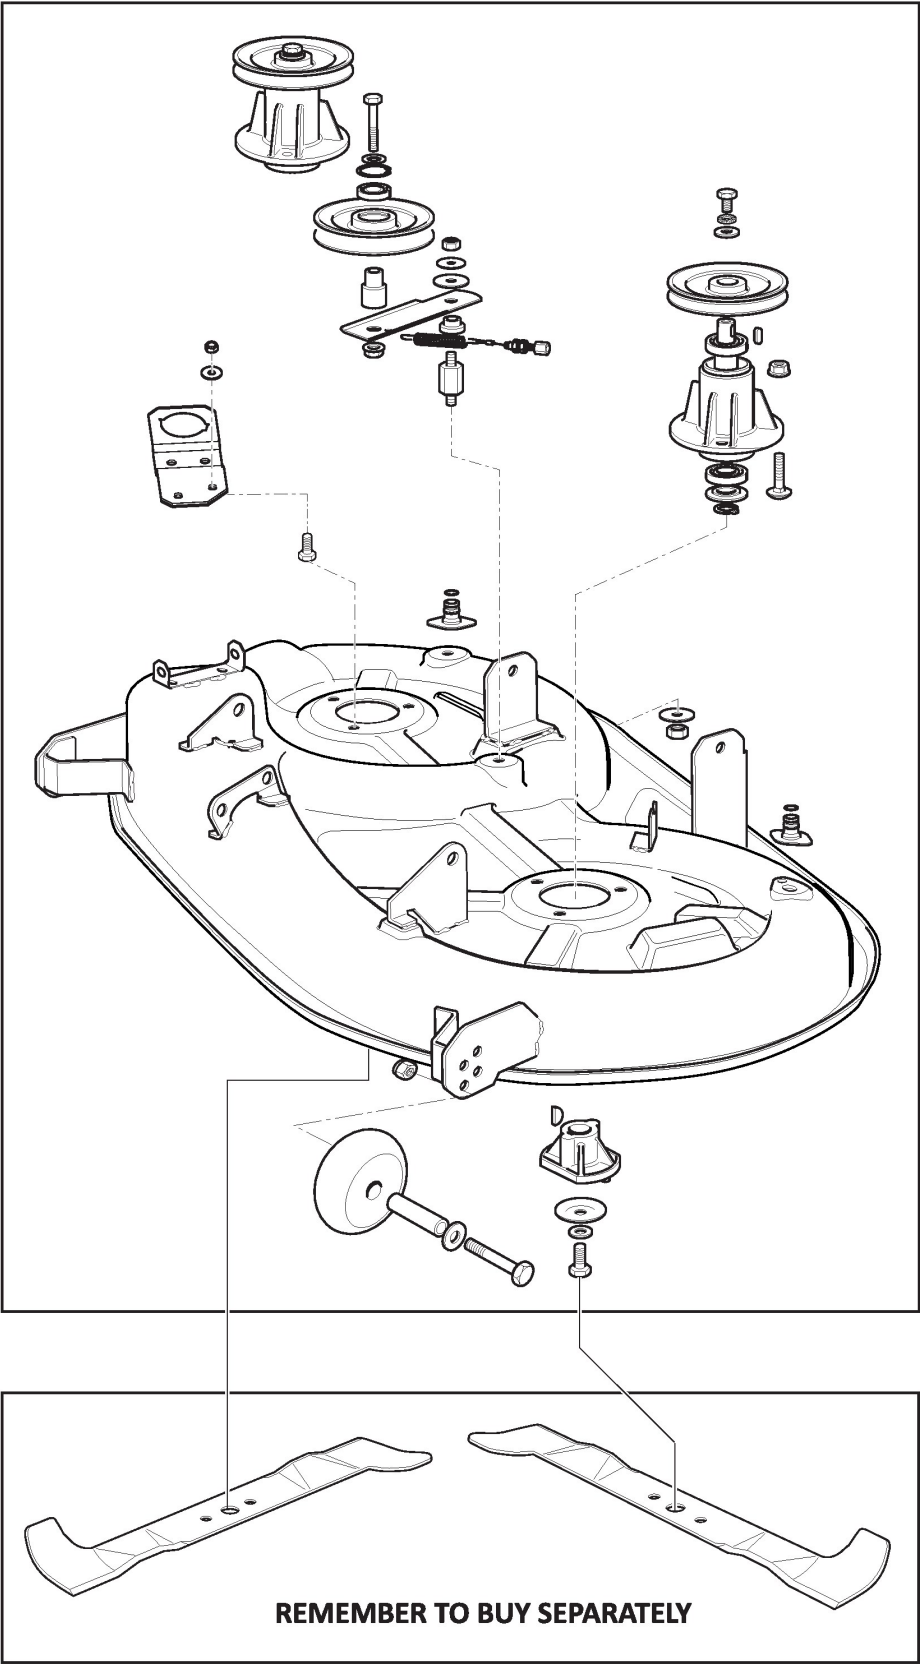

Plateau De Coupe

Réf. N°	Q.té :	Code article	Description	Articles	De	Jusqu'à
64	2	182004346/0	Lame Gauche Mulching			
65	2	1134-9159-01	Moyeu Lame	Stiga Packed into 125463200/0		
65	2	125463200/0	Moyeu Lame			
66	2	112139100/0	Languette			
67	2	325774665/0	Etrier			
68	2	112793102/0	Vis			
69	2	112523060/0	Rondelle			
70	2	112154210/0	Ecrou