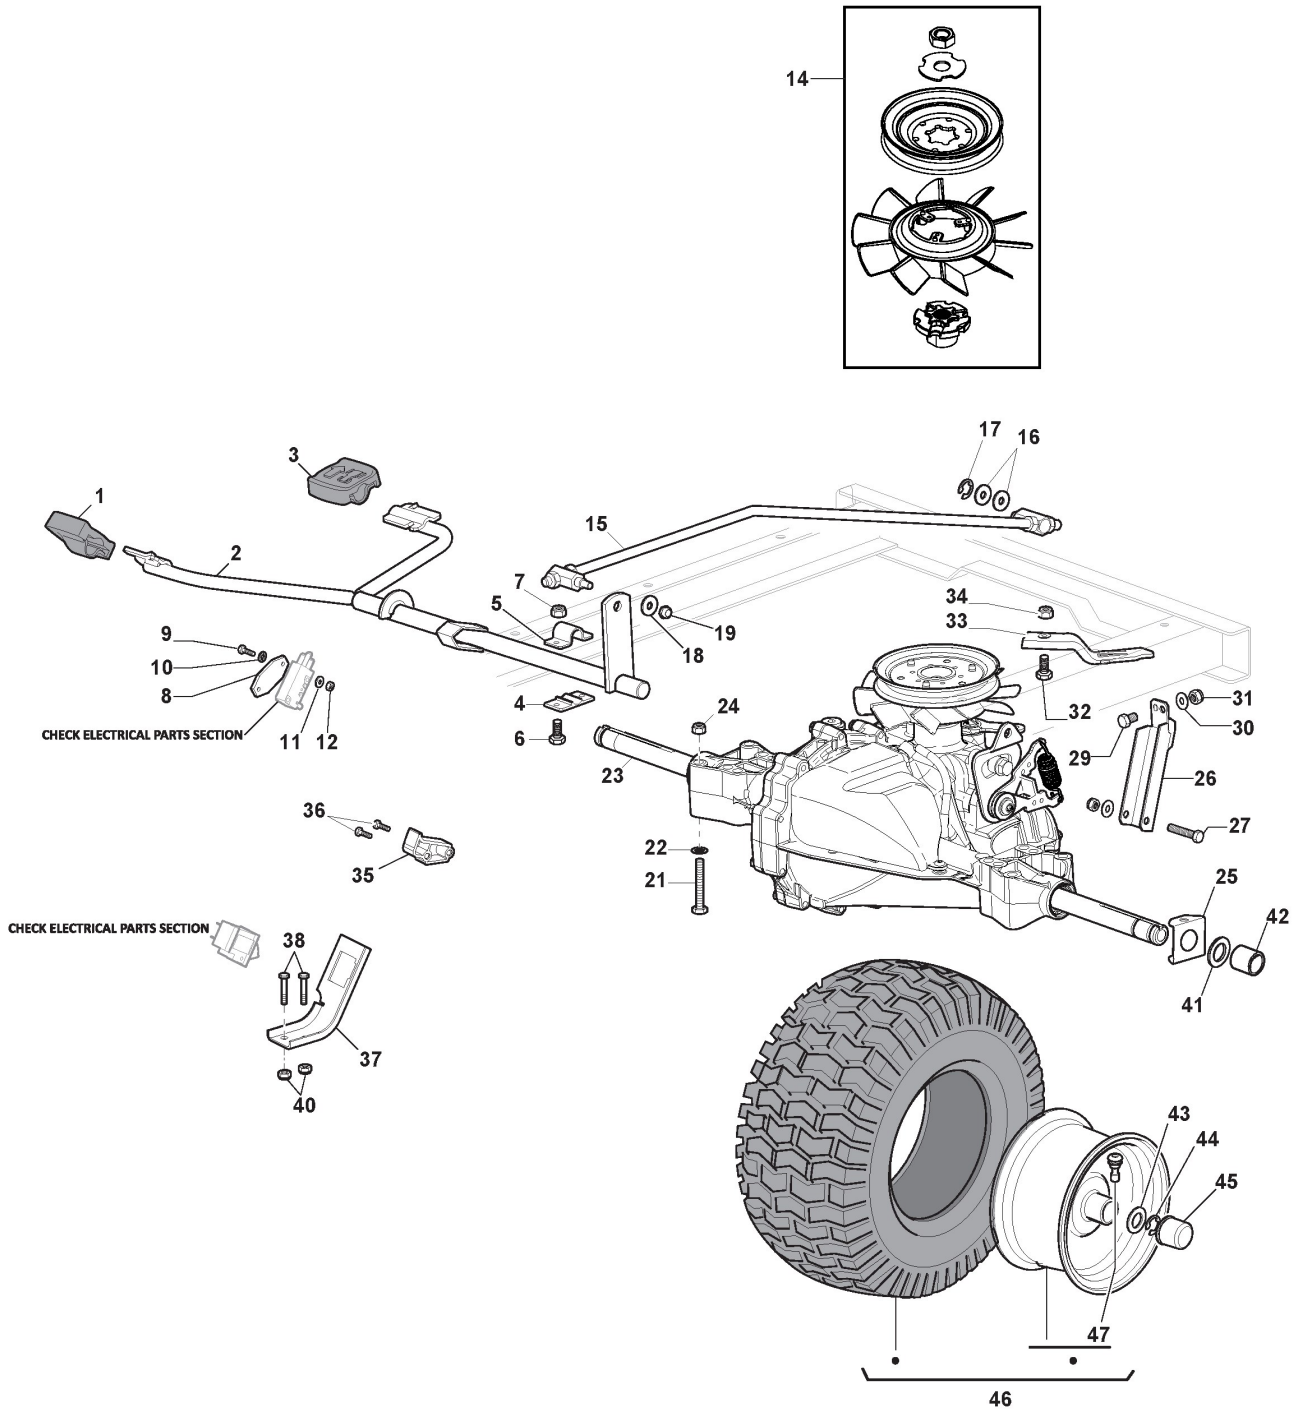

Transmission

Réf. N°	Q.té :	Code article	Description	Articles	De	Jusqu'à
1	1	325110274/0	Couvre Etrier Avant			
2	1	382000574/2	Getriebepedal			
3	1	325110331/0	Couvre Etrier Arriere			
4	2	325785350/0	Support			
5	2	325547231/0	Plaquette			To S/N
5	2	325547231/1	Plaquette		From S/N	20JA3RON
6	4	112735599/0	Vis			000566
7	4	112154510/0	Ecrou			
8	1	327546019/0	Plaquette			
9	2	112735602/0	Vis			
10	2	112540020/0	Rondelle			
11	2	112581100/0	Grower			
12	2	112290791/0	Ecrou			
14	1	118802723/0	Fan Kit			
15	1	382000573/1	Tige			
16	2	325670011/0	Rondelle Antifriction			
17	1	112000940/0	Anneau Benzing			
18	1	112523040/0	Rondelle			
19	1	112154510/0	Ecrou			
21	4	112691600/0	Vis			
22	4	112521350/0	Rondelle			
23	1	118400919/2	Axe Arriere (Hydro-Gear T2-Adbf-2X3C-17X1)			
24	4	112155000/0	Ecrou			
25	2	325670026/0	Rondelle			
26	1	325785349/1	Support			
27	1	112691700/0	Vis			
29	1	112792611/0	Vis			
30	2	112523060/0	Rondelle			
31	2	112155000/0	Ecrou			
32	1	112791213/1	Vis			
33	1	325318251/0	Levier			
34	1	112154510/0	Ecrou			
35	1	325060034/1	Came			
36	2	112735403/0	Vis			
37	1	325774573/0	Etrier			
38	2	112791400/0	Vis			
40	2	112154510/0	Ecrou			
41	2	125670005/2	Rondelle			
42	2	125160058/0	Entretoise			To
42	2	125160058/1	Entretoise		From	31-Decemb
43	6	125670005/2	Rondelle			er-2020
44	2	112001010/0	Anneau Benzing			
45	2	322110240/0	Couvre-Moyeu	Stiga Style		
46	2	382680083/0	Ens. Roue			
47	2	125950000/0	Vanne