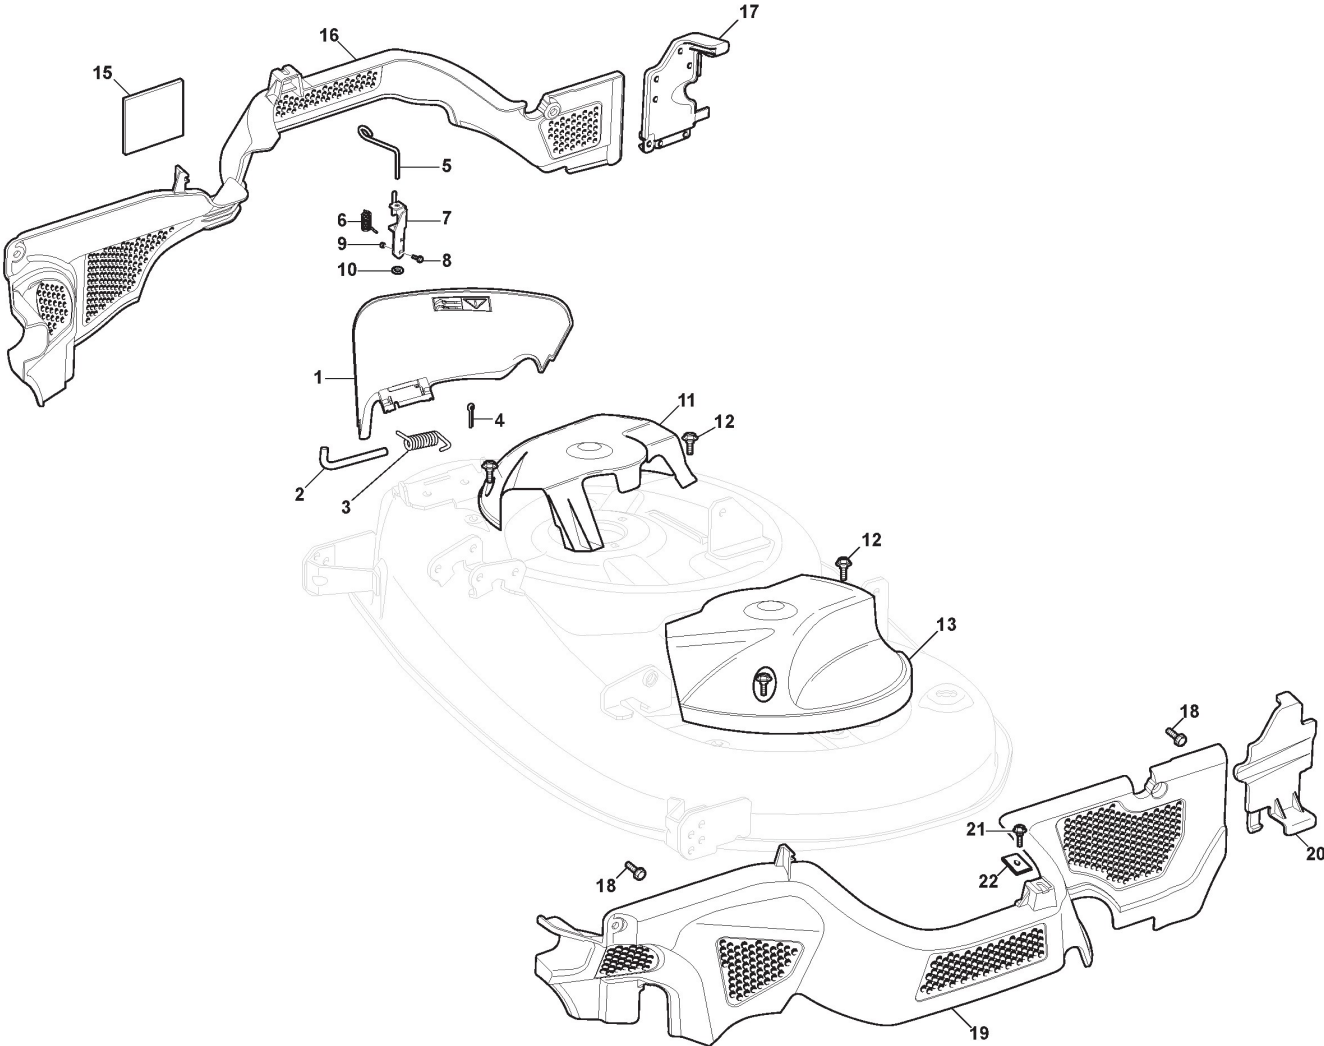

Protections Courroie

Réf. N°	Q.té :	Code article	Description	Articles	De	Jusqu'à
1	1	325600077/3	Protection Sortie			
2	1	125510073/0	Pivot			
3	1	125430242/1	Ressort			
4	1	112141418/0	Goupille			
5	1	125318355/0	Pivot			
6	1	125430288/0	Ressort			
7	1	325774719/0	Bride			
8	2	112815200/0	Vis			
9	2	112154510/0	Ecrou			
10	1	112604899/0	Fixateur A Couronne			
11	1	325600078/0	Carter Protection Courroie Droit			
12	4	125943016/0	Vis			
13	1	325600079/0	Carter Protection Courroie Gauche			
15	1	325600084/0	Protection	only 98cm		
16	1	325060154/0	Carter			
17	1	325600082/0	Protection			
18	4	125943011/0	Vis			
19	1	325060155/0	Carter			
20	1	325600083/0	Protection			
21	2	125943016/0	Vis			
22	2	112437506/0	Plaquette