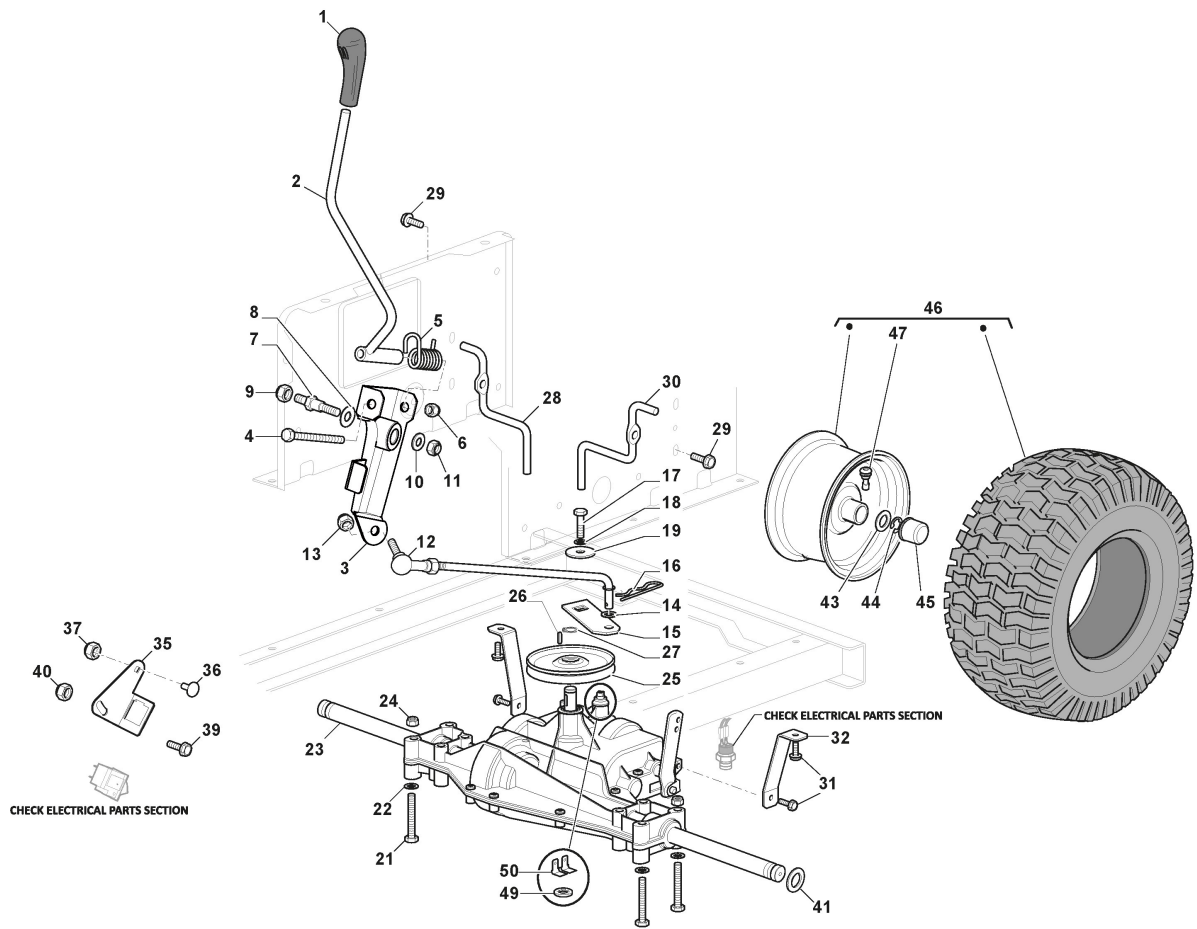

Transmission

Réf. N°	Q.té :	Code article	Description	Articles	De	Jusqu'à
1	1	325394532/0	Poignée			
2	1	382318257/0	Levier			
3	1	382774259/1	Etrier			
4	1	112692050/0	Vis			
5	1	125430226/0	Ressort			
6	1	112155000/0	Ecrou			
7	1	125510035/0	Pivot			
8	1	322672151/0	Rondelle Antifriction			
9	1	112155010/0	Ecrou			
10	1	112523060/0	Rondelle			
11	1	112155010/0	Ecrou			
12	1	382000567/1	Ens. Tige de liaison de transmission			
13	1	112154210/0	Ecrou			
14	1	112521340/0	Rondelle			
15	1	325318235/0	Levier			
16	1	112141418/0	Goupille			
17	1	112735520/0	Vis	for PEERLESS Transmission		
17	1	112791011/0	Vis	for LANGHUI Transmission		
18	1	112540040/0	Rondelle			
19	1	322680009/0	Rondelle			
21	4	112691600/0	Vis			
22	4	112521350/0	Rondelle			
23	1	118400910/4	Transmission MST 205-535H S/T	PEERLESS Transmission		
23	1	118400922/0	Transmission - 630030	LANGHUI Transmission		
24	4	112155000/0	Ecrou			
25	1	182601509/0	Poulie			
26	1	112139430/0	Languette			
27	1	112608950/0	Seeger			
28	1	125270329/0	Guide Curroire			
29	2	112735599/0	Vis			
30	1	125270330/0	Guide Curroire			
31	4	125943009/0	Vis			
32	2	325785315/0	Support			
35	1	325785483/1	Support			
36	2	112815200/0	Vis			
37	2	112154510/0	Ecrou			
39	2	112792611/0	Vis			
40	2	112155000/0	Ecrou			
41	2	125670005/2	Rondelle			
43	6	125670005/2	Rondelle			
44	2	112001010/0	Anneau Benzing			
45	2	322110240/0	Couvre-Moyeu	Stiga Style		
46	2	382680083/0	Ens. Roue			
47	2	125950000/0	Vanne			
49	2	112540221/0	Rondelle			
50	2	133800001/0	Faston Terminal