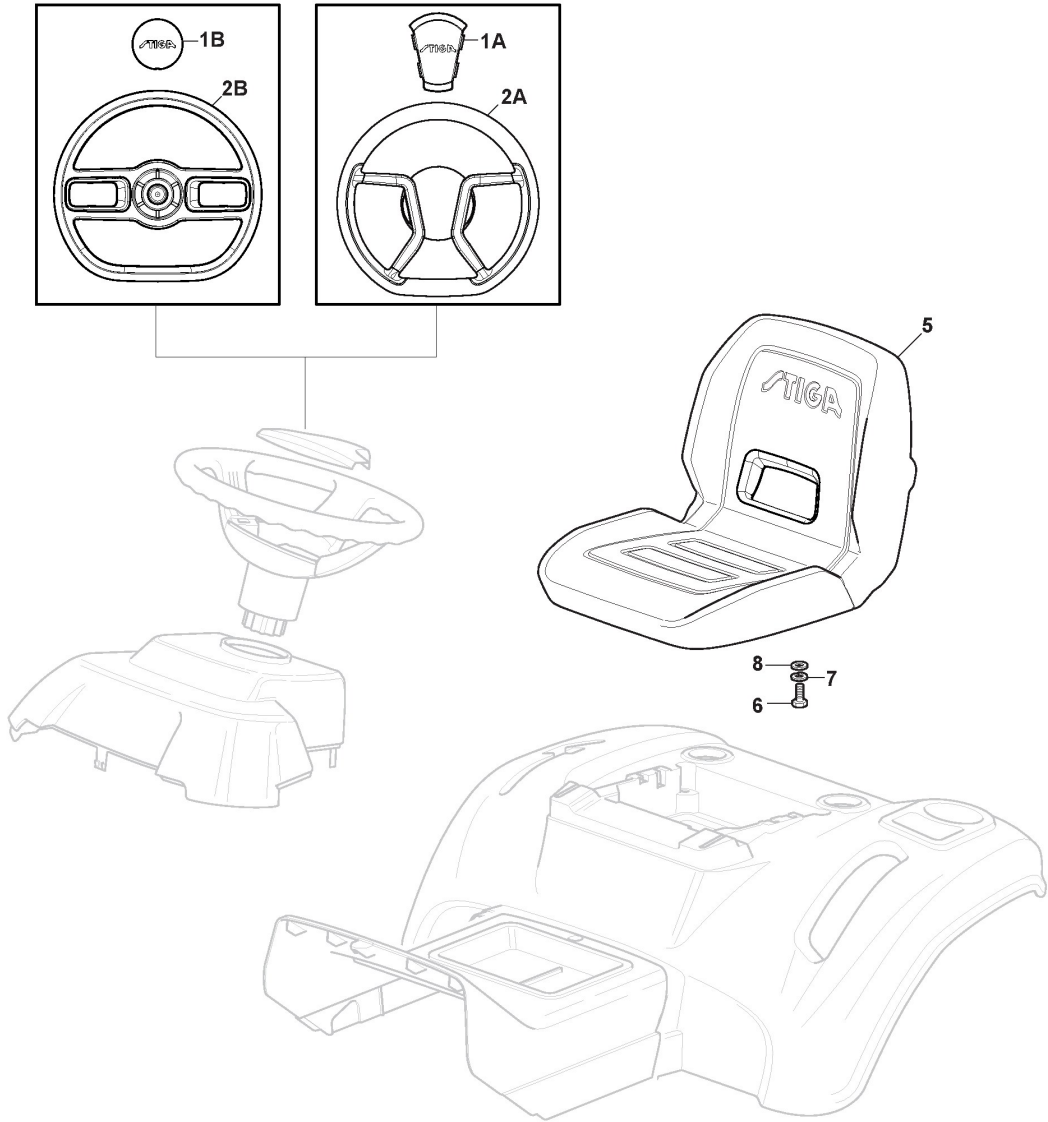

Siege & Volant

Réf. N°	Q.té :	Code article	Description	Articles	De	Jusqu'à
1A	1	325580510/0	Plaque Volant			
1B	1	325580511/0	Plaque Volant			
2A	1	325961226/0	Volant			
2B	1	325961227/0	Volant			
5	1	125722486/0	Siege			
6	4	112792611/0	Vis			
7	4	112540260/0	Rondelle			
8	4	112523060/0	Rondelle