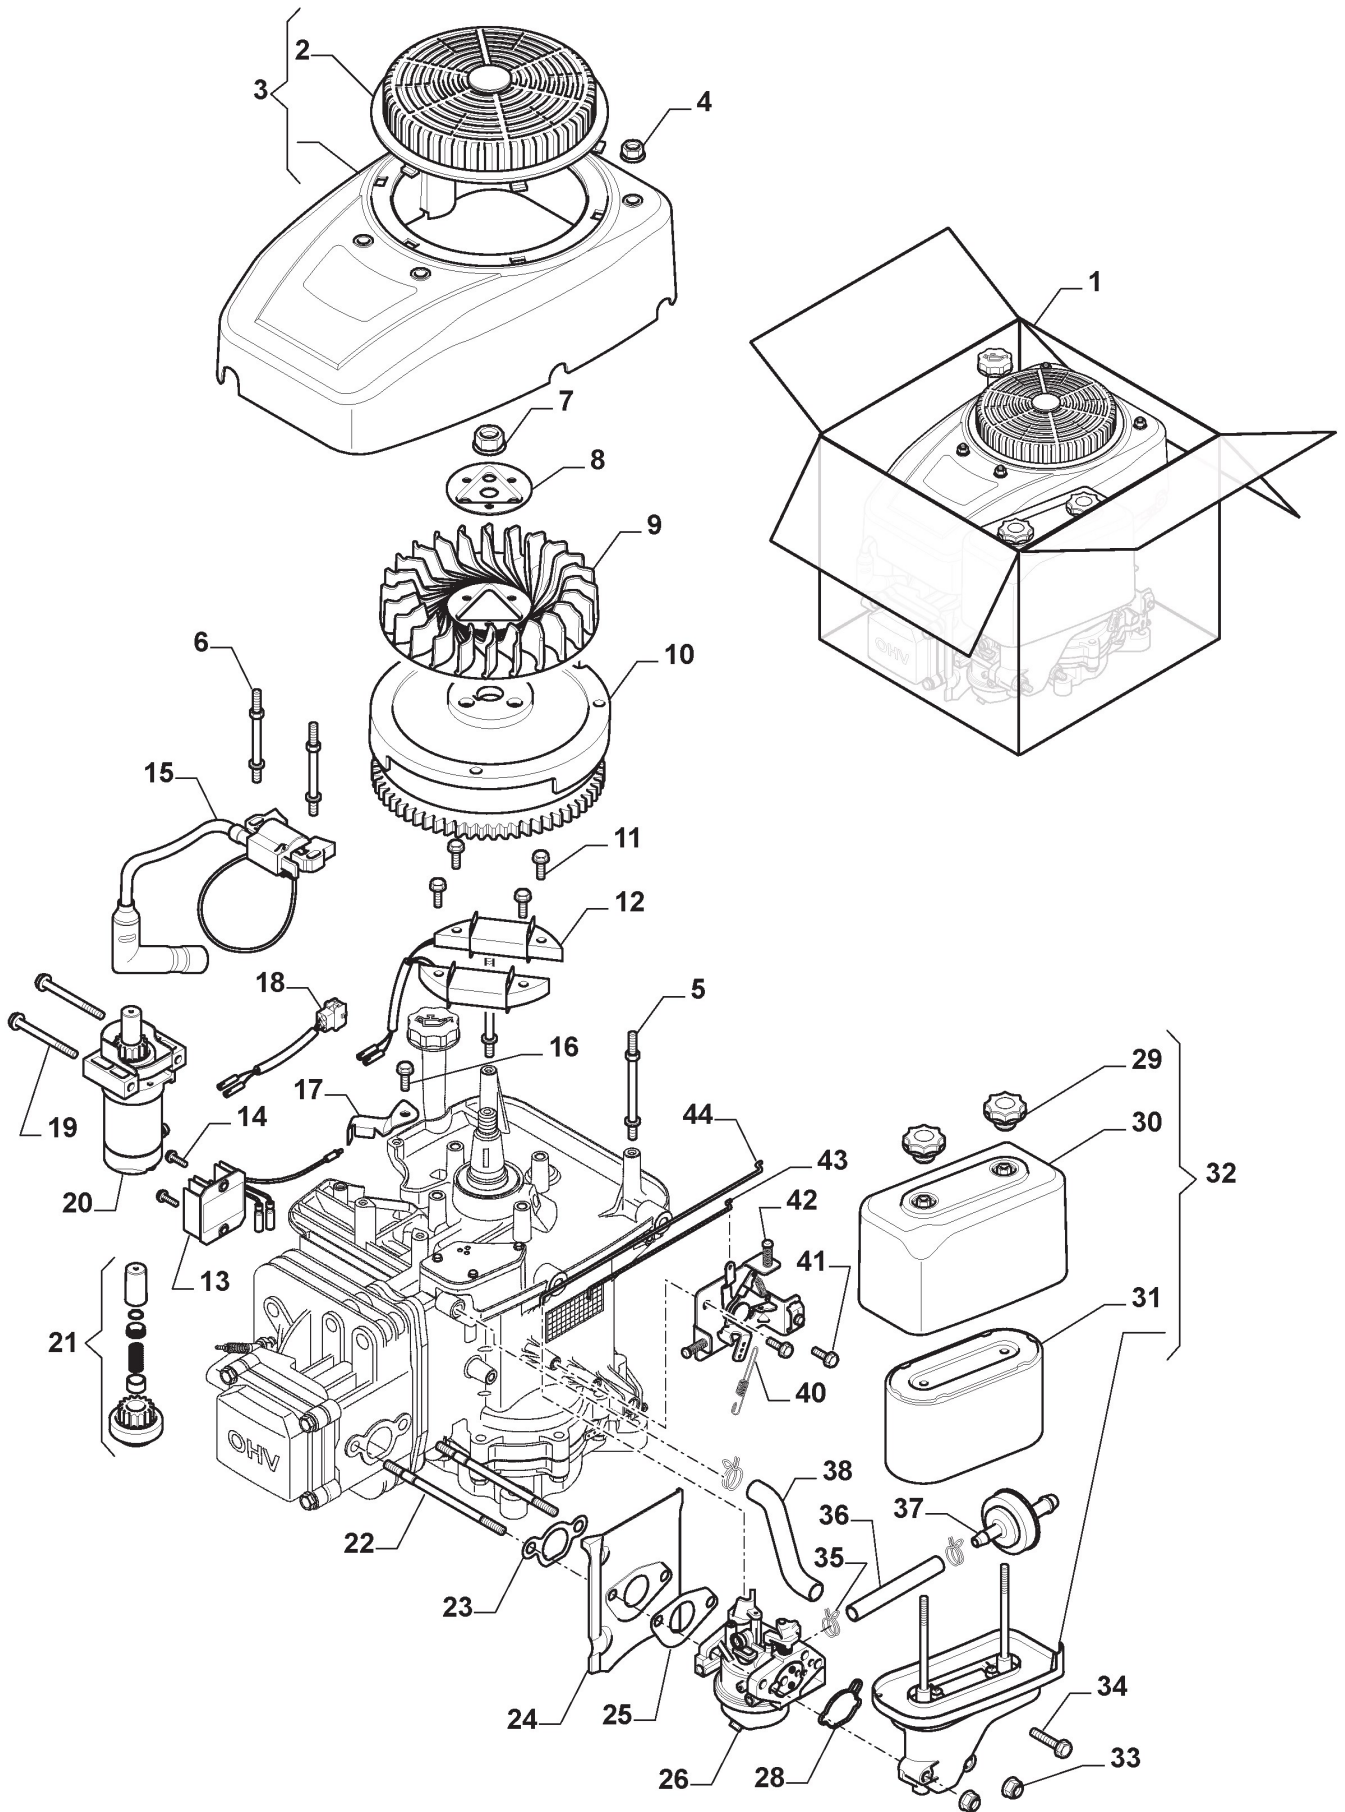

Moteur - Démarreur, Reservoir

Réf. N°	Q.té :	Code article	Description	Articles	De	Jusqu'à
1	1	118551424/1	Moteur Complete			
2	1	118551409/0	Ens. Capot			
3	1	118551392/1	Capot avant noir			
4	4	118550806/0	Ecrou			
5	2	118551422/0	Prisonnier			
6	2	118551421/0	Prisonnier			
7	1	118551417/0	Ecrou			
8	1	118551408/0	Coupe Démarreur			
9	1	118550235/1	Ventilateur			
10	1	118551410/0	Ens. Volant			
11	4	112792099/0	Vis			
12	1	118551502/0	Ens. Bobine, Chargeur			
13	1	118551413/0	Rectfier			
14	2	9959-0616-16	Vis			
15	1	118551414/0	Bobine Électronique			
16	1	9959-0616-16	Vis			
17	1	118551374/0	Plaque			
18	1	118551415/0	Cablagers Rectifier			
19	2	112692050/0	Vis			
20	1	118551412/0	Ens. Moteur De Demarreur			
21	1	118551426/0	Kit Réparation			
22	2	118551416/0	Prisonnier			
23	1	118551395/0	Garniture Carburateur			
24	1	118551397/0	Protection			
25	2	118551394/0	Garniture Carburateur			
26	1	118551500/0	Carburateur			
28	1	118551396/0	Garniture Carburateur			
29	2	118551407/0	Poignee			
30	1	118551405/0	Couvercle Filtre Air			
31	1	118551406/0	Element Filtrant			
32	1	118551404/0	Ens. Filtre A Air			
33	2	118550806/0	Ecrou			
34	1	112674701/0	Vis			
35	2	118550918/0	Collier Tuyau			
36	1	118551420/0	Conduite Combustible			
37	1	118550427/0	Filtre Carburant			
38	1	118551501/0	Tuyau Soupirlail			
40	1	118551400/0	Ressort			
41	2	118550806/0	Ecrou			
42	1	118551402/0	Ens. Comand Du Accelérateur			
43	1	118551398/0	Levier Air			
44	1	118551399/0	Lien De Gouverneur