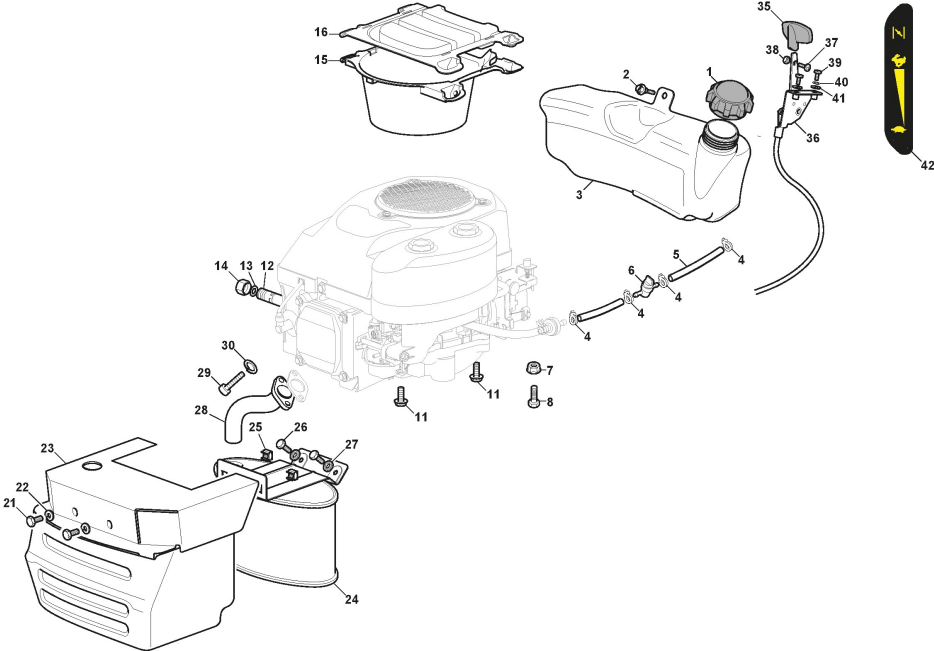

Moteur - ST.

Réf. N°	Q.té :	Code article	Description	Articles	De	Jusqu'à
1	1	125795001/1	Bouchon			
2	4	125943010/0	Vis			
3	1	325735126/0	Réservoir à carburant			To
3	1	325735126/1	Reservoir		From	31-August-2017
4	4	118375051/1	Fixation De Cable			
5	1	325869057/0	Tube De Connexion			
6	1	118562996/0	Rubinet			
7	1	112154210/0	Ecrou			
8	1	112691115/0	Vis			
11	3	112735108/1	Vis			
12	1	127598060/0	Rallonge Dechargement Huile			
13	1	118401001/1	Garniture			
14	1	118737849/0	Bouchon			
15	1	325108044/1	Convoyeur	if foreseen in assortment		
16	1	325263302/1	Capot avant noir	if foreseen in assortment		To
16	1	325263318/0	Grille D'Aspiration	if foreseen in assortment	From	30-June-2021
21	2	112792611/0	Vis			
22	2	112540260/0	Rondelle			
23	1	382598047/0	Protection Silencieux			To
23	1	382598047/1	Protection Silencieux		From	25-May-2019
23	1	382598047/2	Protection Silencieux		From	13-September-2021
24	1	182750010/0	Silencieux			
25	2	112360425/0	Ecrou			
26	2	112792611/0	Vis			
27	2	112540260/0	Rondelle			
28	1	118738269/0	Tuyau de raccord d'échappement			
29	2	112737450/0	Vis			
30	2	112540260/0	Rondelle			
35	1	325394531/0	Poignée			
36	1	182000216/0	Accelerateur			
37	1	112726388/0	Vis	White Galvanized		
37	1	112726389/0	Vis	Black Galvanized		
38	1	112290800/0	Ecrou			
39	1	112726388/0	Vis	White Galvanized		
39	2	112726389/0	Vis	Black Galvanized		
40	2	112540020/0	Rondelle			
41	2	112521310/0	Rondelle			
42	1	114363697/0	Etiquette