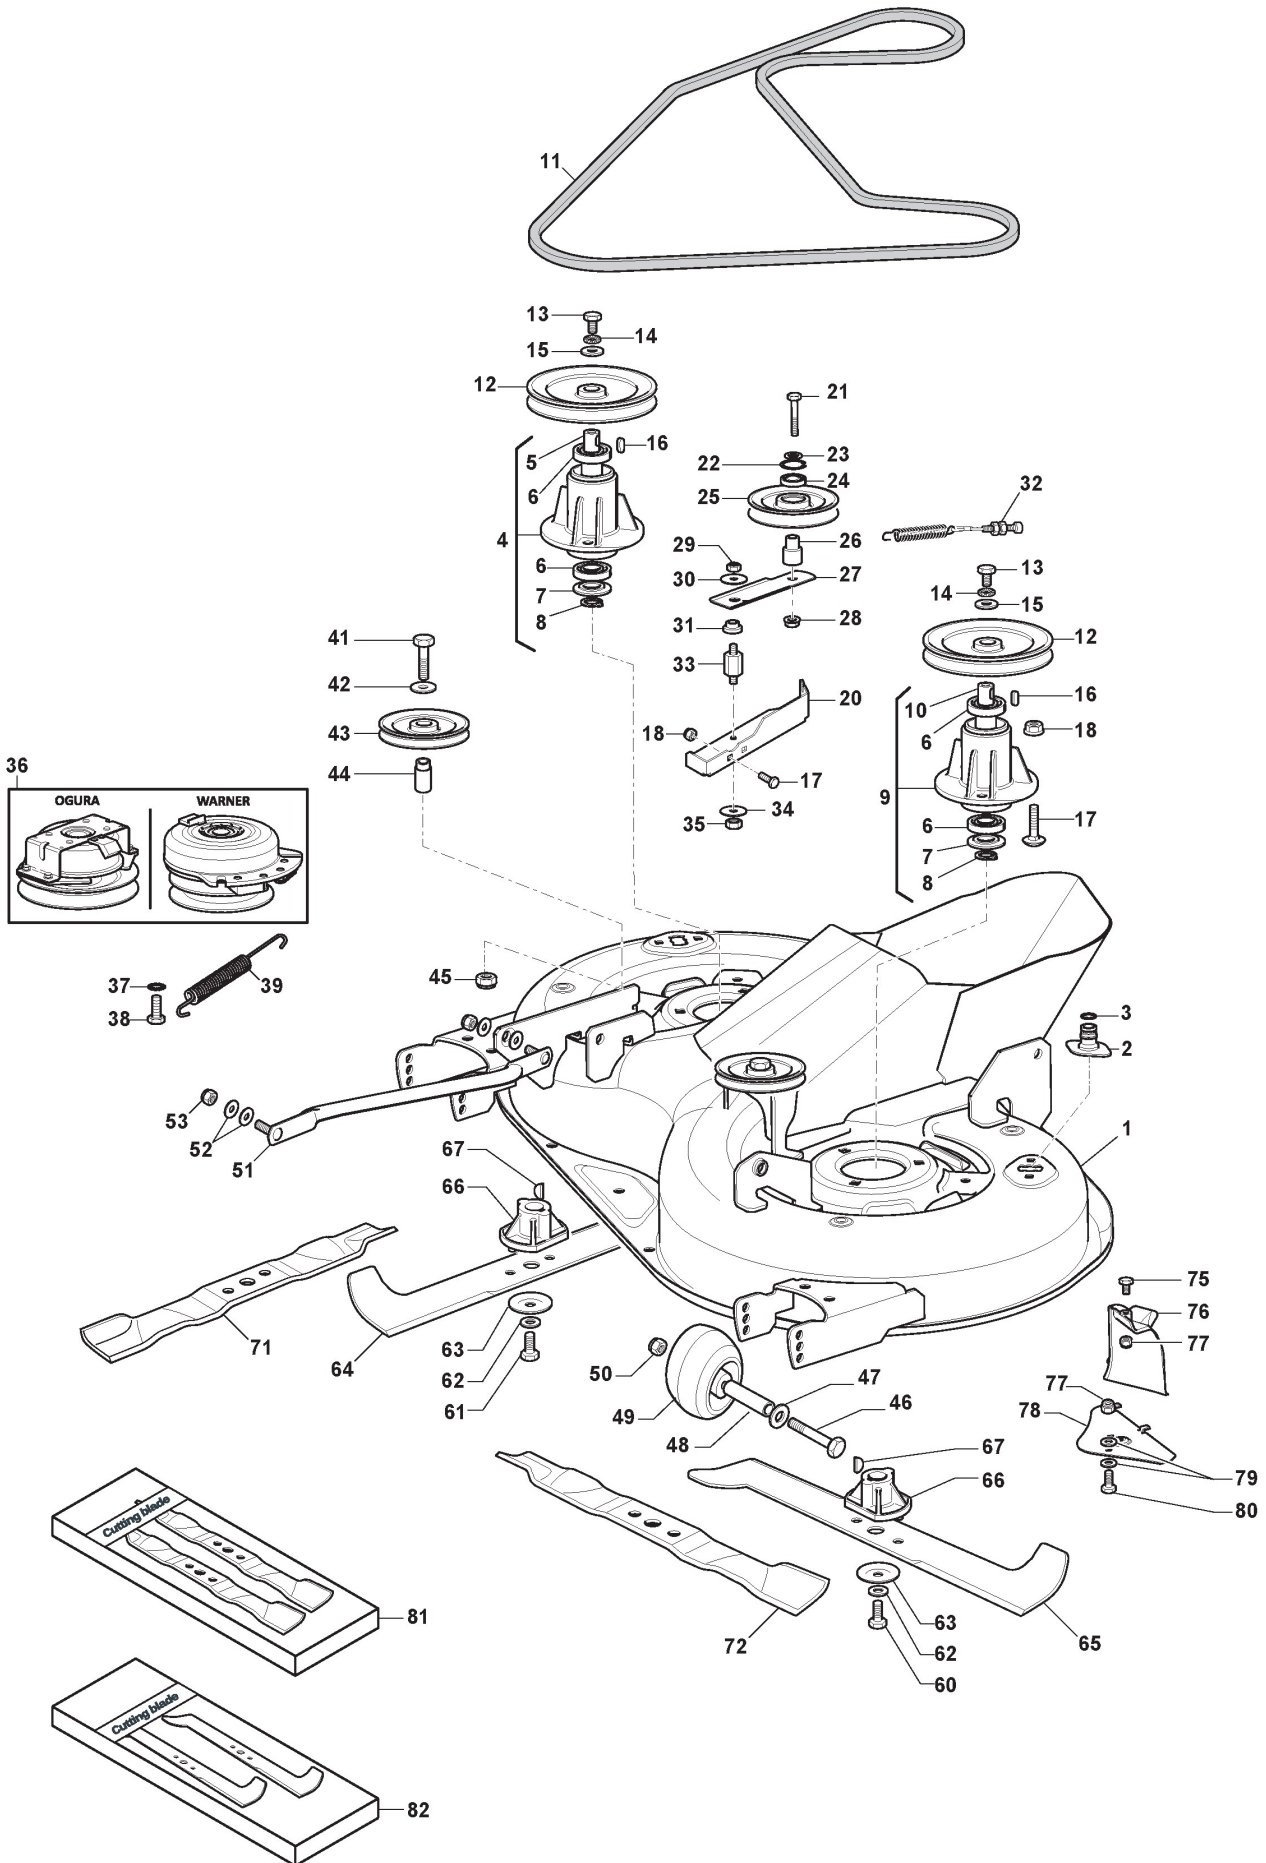

Plateau De Coupe avec Embrayage Electromagnétique

Plateau De Coupe avec Embrayage Electromagnétique

Réf. N°	Q.té :	Code article	Description	Articles	De	Jusqu'à
1	1	382564113/0	Plateau De Coupe Noir			To
1	1	382564113/1	Plateau De Coupe Noir		From	To 14-March-2022
2	2	325033086/0	Raccord Tuyau D'Eau			
3	2	119035000/0	Joint Or			
4	1	382207205/0	Ensamble Bride			To
4	1	382207205/1	Ensamble Bride		From	To 31-August-2015
5	1	125020805/0	Arbre Lame, Droite			
6	4	119216040/0	Roulement			To
6	4	119216047/0	Roulement		From	
7	2	325160501/0	Protege-Poussiere		01-September-2018	To
7	2	325160501/1	Protege-Poussiere		From 01-January-2019	
8	2	112609260/0	Seeger			
9	1	382207204/1	Ensamble Bride		From 01-September-2016	To
9	1	382207206/0	Ensamble Bride			
9	1	382207206/1	Ensamble Bride		From 01-September-2015	To 31-August-2016
10	1	125020804/0	Arbre Lame			
11	1	135061508/0	Courroie			
12	2	125601585/1	Poulie			
13	2	112793102/0	Vis			
14	2	112540260/0	Rondelle			
15	2	125670007/0	Rondelle			
16	2	112139480/0	Clavette			
17	6	112818690/0	Vis			
18	6	112154210/0	Ecrou			
20	1	325785391/0	Etrier			
21	1	112691400/0	Vis			
22	1	112524010/0	Rondelle			
23	1	112610800/0	Anneau Ressort			
24	1	119216041/0	Roulement			To
24	1	119216048/0	Roulement		From	To 31-August-2018
25	1	125601595/0	Poulie			
26	1	125160052/0	Entretoise			
27	1	325318289/0	Levier			
28	1	112293201/0	Ecrou			
29	1	112155020/0	Ecrou			
30	1	125670022/0	Rondelle			
31	1	125040635/0	Douille			
32	1	382004618/0	Fil			
33	1	125160049/0	Entretoise			
34	1	112523080/0	Rondelle			
35	1	112156602/0	Ecrou			
36	1	118399069/0	Friction	Warner		
36	1	118399075/1	Friction	Ogura		
37	1	112543000/0	Rondelle			
38	1	112737320/0	Vis			
39	1	125430277/0	Ressort			To
39	1	125430277/1	Ressort		From 01-September-2021	
41	2	112691115/0	Vis