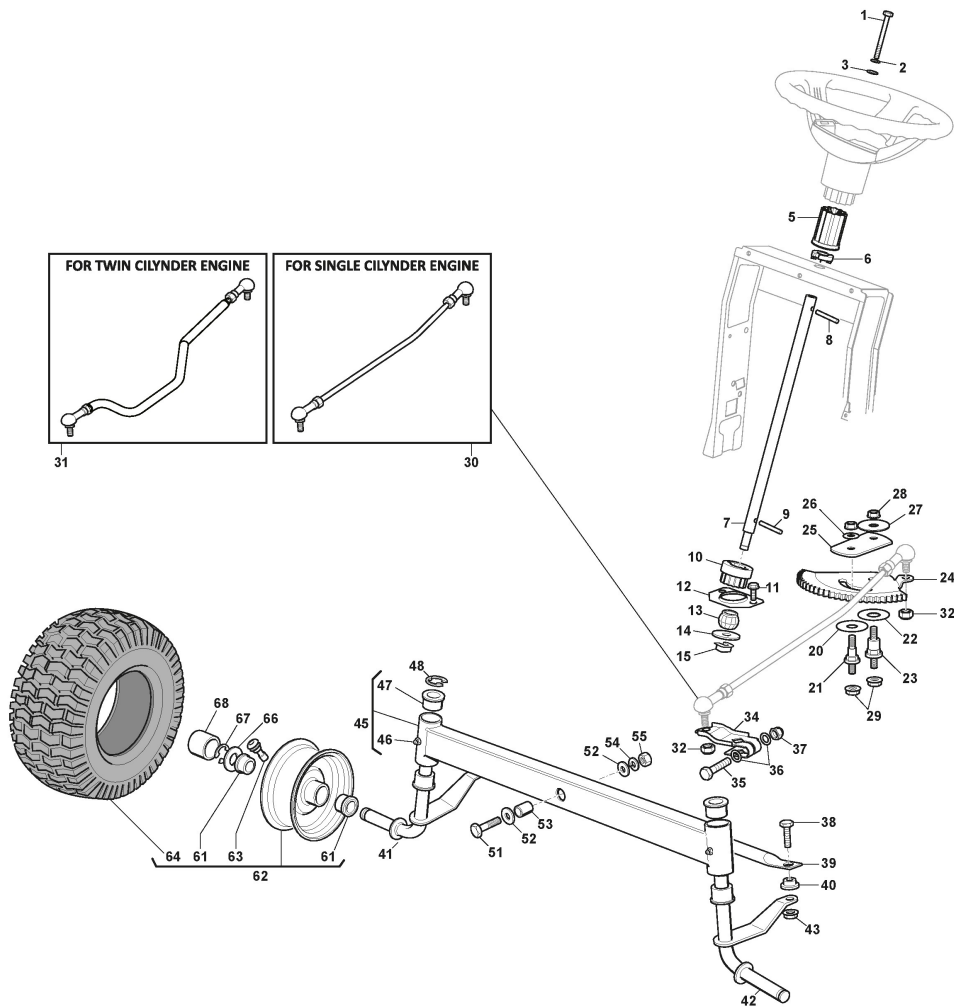

Carrosserie

Réf. N°	Q.té :	Code article	Description	Articles	De	Jusqu'à
47	2	114372972/0	Etiquette de désignation "ESTATE"	Only for STIGA Brand		

Barre De Direction - Essieu Avant en Tôle

Réf. N°	Q.té :	Code article	Description	Articles	De	Jusqu'à
1	1	112692100/0	Vis			
2	1	112540260/0	Rondelle			
3	1	112521360/0	Rondelle	Not for STIGA Brand Machine		
5	1	382785304/0	Support			
6	1	325038008/0	Douille			
7	1	125520018/0	Tube De Direction			
8	1	112620300/0	Ressort			
9	1	112622650/0	Goupille			
10	1	125570003/0	Pignon			
11	2	127943051/0	Vis			
12	1	325785213/1	Support			
13	1	325743000/0	Joint			
14	1	112521370/0	Rondelle			
15	1	112436030/0	Plaquette			
20	1	322672151/0	Rondelle Antifriction			
21	1	125510173/0	Pivot			
22	1	125670023/0	Rondelle			
23	1	125510165/0	Pivot			
24	1	325735519/0	Secteur Direction			
25	1	325547233/0	Plaquette			
26	1	112369500/0	Disque Elastique			
27	1	122160400/0	Disque Elastique			
28	2	112155010/0	Ecrou			
29	2	112155010/0	Ecrou			
30	1	382000566/2	Barre De Direction	for Single Cilynder Engine		
32	2	112156602/0	Ecrou			
34	1	382318323/0	Levier commande de direction			
35	1	112692395/2	Vis			
36	2	112521360/0	Rondelle			
37	1	112155020/0	Ecrou			
38	2	125510103/0	Pivot			
39	1	325840029/0	Tirant	Steel		
40	2	325038007/0	Douille			
41	1	382230373/1	Fuseau Droit	15"		
42	1	382230375/1	Fuseau Gauche	15"		
43	2	112155000/0	Ecrou			
45	1	382034029/0	Tige	Steel		
46	2	112379511/0	Graisneur			
47	4	125034002/1	Douille			
48	1	112001010/0	Anneau Benzing			
51	1	112692695/0	Vis			
52	2	112523100/0	Rondelle			
53	1	125160016/1	Entretoise			
54	1	112587100/0	Grower			
55	1	112295300/0	Ecrou			
61	4	125122200/2	Roulement			
62	2	382680078/0	Ens. Roue	15" - P519		
63	2	125950000/0	Vanne			