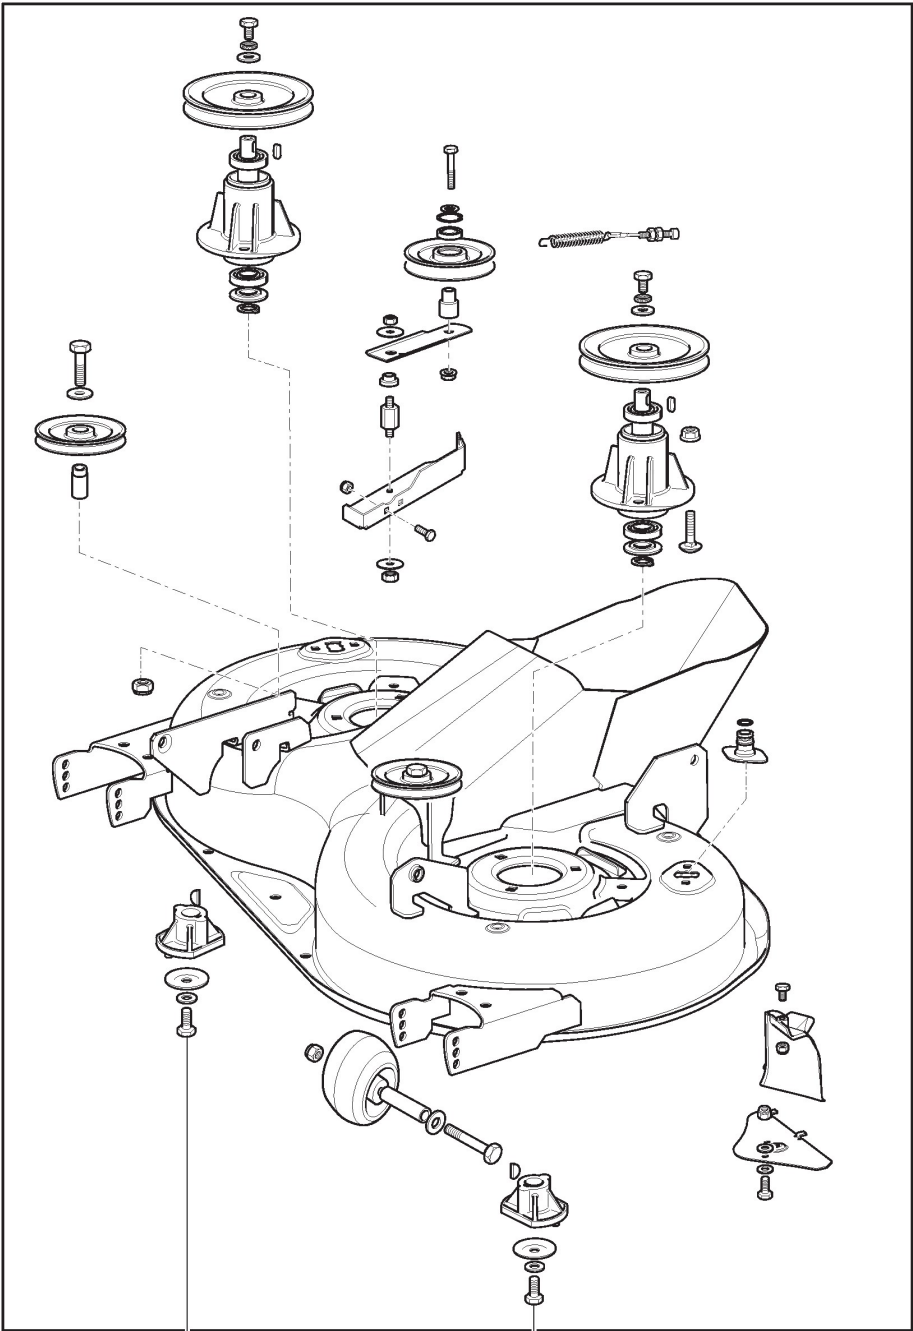

Plateau De Coupe avec Embrayage Electromagnétique

Réf. N°	Q.té :	Code article	Description	Articles	De	Jusqu'à
42	2	112523060/0	Rondelle			
43	2	125601555/0	Poulie	Bearing hole ø16		To
43	2	125601613/0	Poulie	Bearing hole ø15 (Plastic)	From S/N 21KA3RON	
43	2	325601599/0	Poulie	Bearing hole ø15 (Steel)	500771	To S/N
44	2	125160069/0	Entretoise			To S/N
44	2	125160082/0	Entretoise		S/N	00088193
44	2	125160110/0	Entretoise		From S/N 19FA3RON	To S/N
45	2	112155000/0	Ecrou		000413	
46	2	112692100/0	Vis			
47	2	112521350/0	Rondelle			
48	2	125160072/0	Entretoise			
49	2	182700005/0	Roulettes Antiscalp Ø90	ø90		To S/N
49	2	182700006/0	Roulettes Antiscalp Ø95	ø95	From S/N 22FA3RON	
50	2	112293201/0	Ecrou		001030	
51	2	382000565/0	Tige Balancier			To
51	2	382000565/1	Tige Balancier		From	31-August-2016
52	8	325670008/1	Rondelle			
53	4	112156602/0	Ecrou			
60	1	112735694/0	Vis			
61	1	112735695/1	Vis			
62	2	112523080/0	Rondelle			
63	2	122160400/0	Disque Elastique			
64	1	182004358/0	Lame Droit, Aillettee			
65	1	182004359/0	Lame Gauche, Aillettee			
66	2	1134-9159-01	Moyeu Lame	with STIGA Pack		
66	2	125463200/0	Moyeu Lame	without Pack		
67	2	112139100/0	Languette			
71	1	182004360/0	Lame Droit Mulching			
72	1	182004361/0	Lame Gauche Mulching			
75	3	112791213/1	Vis			
76	1	325140108/0	Deflecteur			
77	4	112154510/0	Ecrou			
78	1	325785418/0	Support			
79	4	112523040/0	Rondelle			
80	1	112790781/0	Vis			
81	1	1134-9221-01	Lames, Mulching	Stiga Packed into 182004360/0 + 182004361/0		
82	1	1134-9220-01	Lames, Aillettee	Stiga Packed into 182004358/0 + 182004359/0