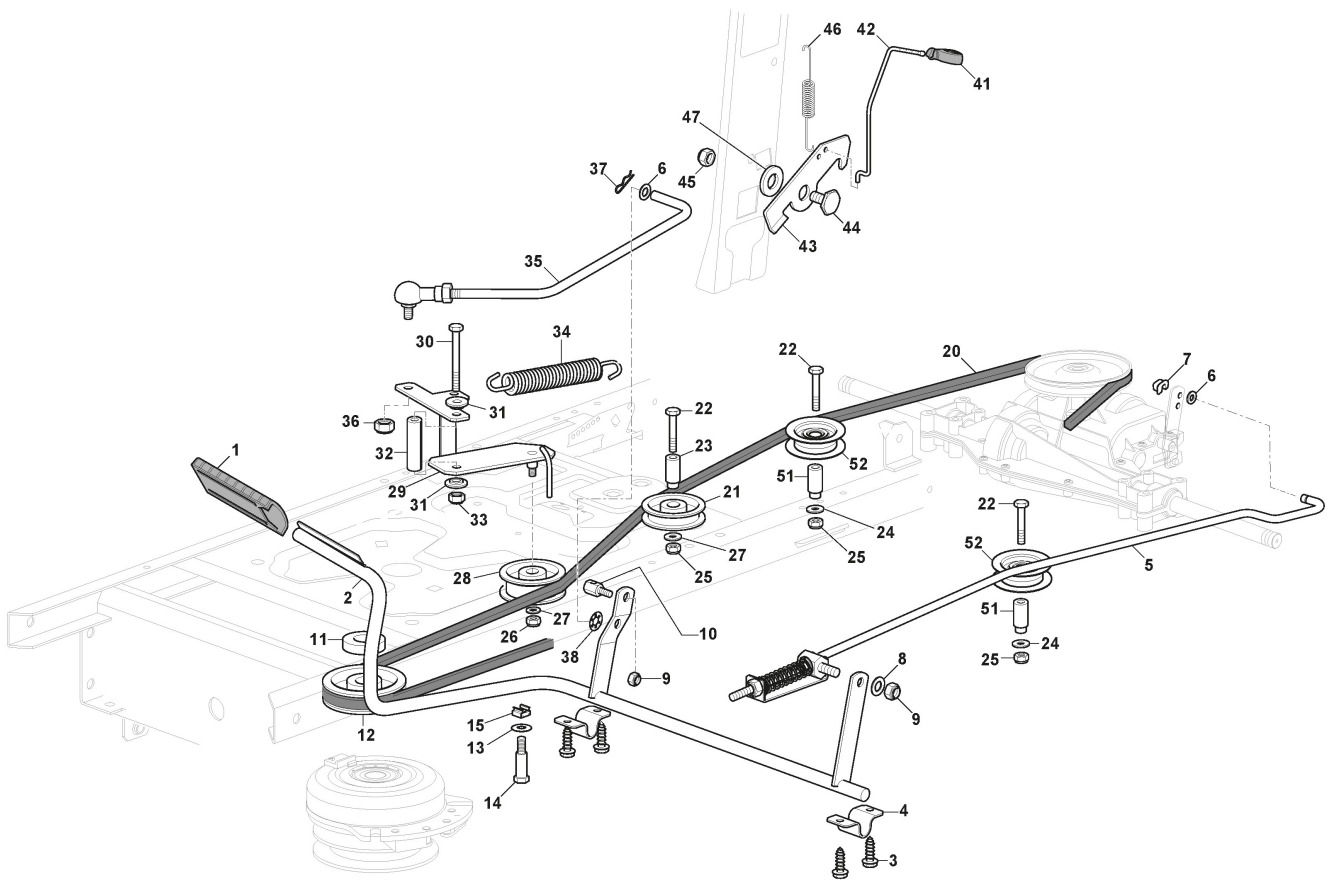

Commande Frein Et Boite De Vitesse

Réf. N°	Q.té :	Code article	Description	Articles	De	Jusqu'à
1	1	325110391/0	Couvre Etrier			
2	1	382500047/2	Pedal			
3	4	112735599/0	Vis			
4	2	325547231/0	Plaquette			To S/N
4	2	325547231/1	Plaquette		From S/N 20JA3RON 000567	001103RON
5	1	382000568/0	Tige			
6	4	112521350/0	Rondelle			
7	1	112436050/0	Plaquette			
8	1	325670011/0	Rondelle Antifriction			
9	4	112155000/0	Ecrou			
10	1	125510166/0	Pivot			
11	1	125160021/0	Entretoise			
12	1	125601567/0	Poulie			
13	2	112524010/0	Rondelle			
14	2	125580030/0	Cheville Guide De Courroie			
15	2	112360425/0	Ecrou			
20	1	135062018/0	Courroie			
21	1	125601613/0	Poulie	Bearing hole ø15 (Plastic)		
21	1	325601599/0	Poulie	Bearing hole ø15 (Steel)		
22	3	112691400/0	Vis			
23	1	125160107/0	Entretoise			
24	3	112523060/0	Rondelle			
25	3	112155000/0	Ecrou			
26	1	112155000/0	Ecrou			
27	1	112523060/0	Rondelle			
28	1	125601554/0	Poulie			
29	1	382318283/0	Levier			
30	1	112691600/0	Vis			
31	2	125038021/0	Douille			
32	1	125160027/0	Entretoise			
33	1	112155000/0	Ecrou			
34	1	125430262/0	Ressort			
35	1	382820016/1	Ens. Tirant			
36	1	112293201/0	Ecrou			
37	1	124487997/0	Goupille			
38	1	112604899/0	Fixateur A Couronne			
41	1	125394509/1	Poignée			
42	1	125033113/0	Tige			
43	1	325253011/1	Accrochage			
44	1	122524970/3	Goupille			
45	1	112155000/0	Ecrou			
46	1	125430213/0	Ressort			
47	1	112523060/0	Rondelle			
51	2	125160111/0	Entretoise			
52	2	125601608/0	Poulie	(Steel)		
52	2	125601612/0	Poulie	(Plastic)