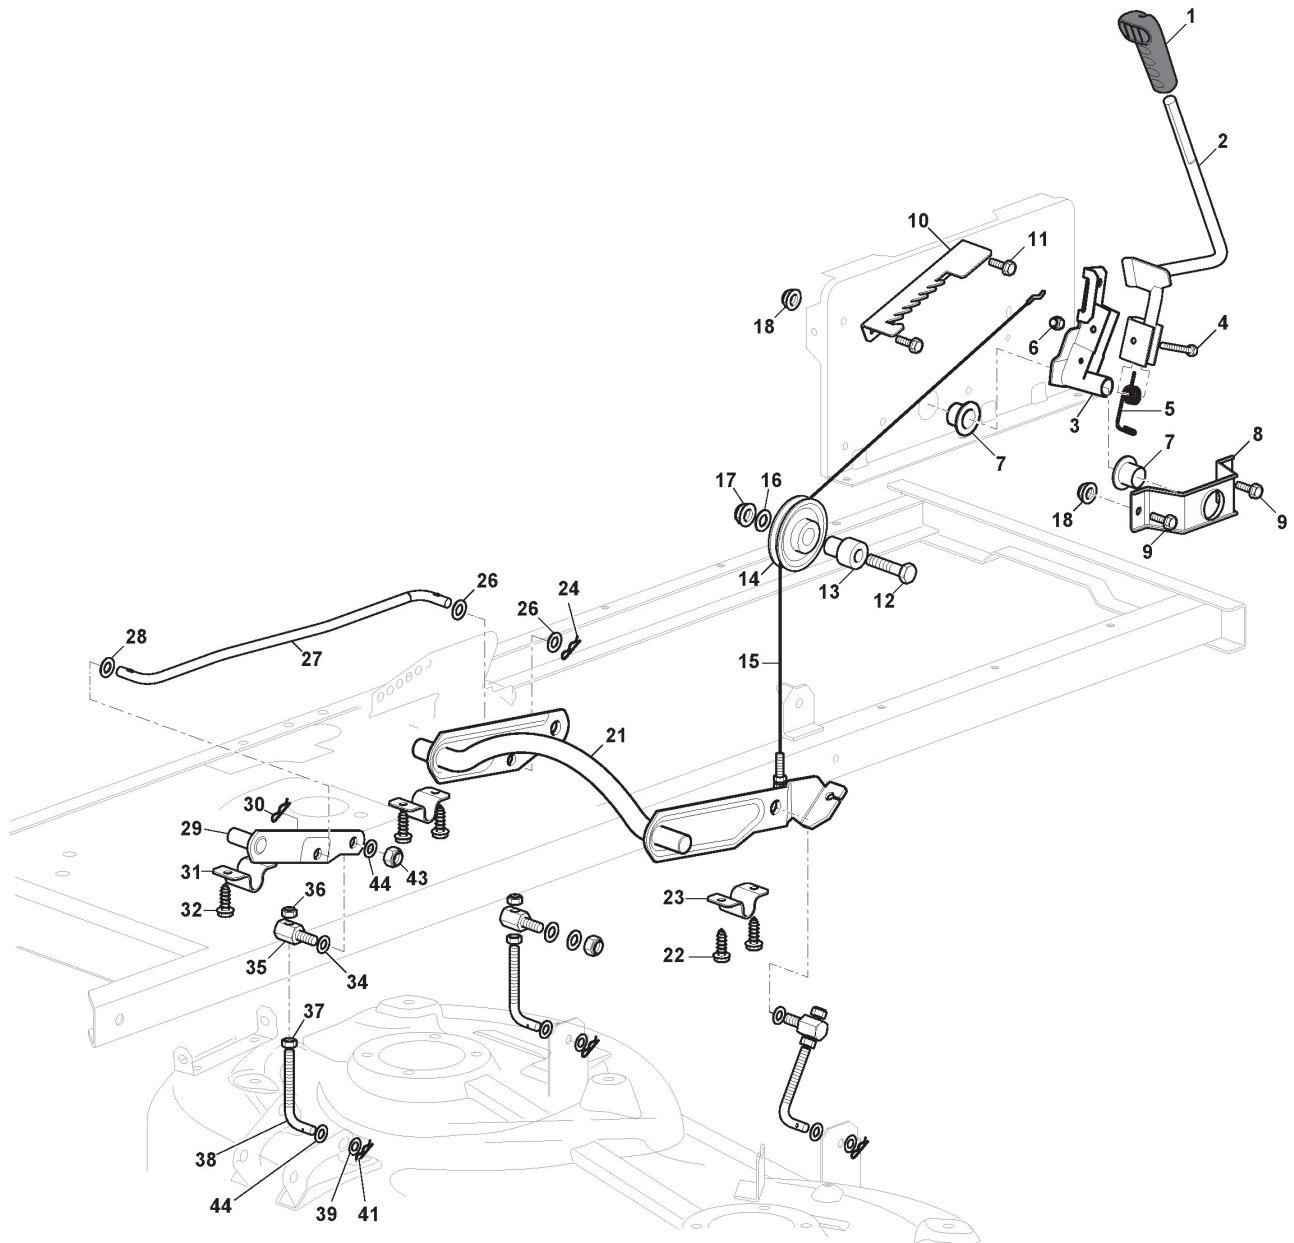

Soulevement Plateau De Coupe

Réf. N°	Q.té :	Code article	Description	Articles	De	Jusqu'à
1	1	325394533/0	Poignée			
2	1	382318255/0	Levier			
3	1	382318231/1	Ens. Axe de levage de plaque			
4	1	112674700/0	Vis			
5	1	125430261/0	Ressort			
6	1	112154510/0	Ecrou			
7	2	325038006/0	Douille			
8	1	325785297/0	Support			
9	2	112792611/0	Vis			
10	1	325735515/0	Secteur Direction			
11	2	112792611/0	Vis			
12	1	112793701/0	Vis			
13	1	125040636/1	Douille			
14	1	125601579/0	Poulie			
15	1	382004620/0	Fil			
16	1	112523060/0	Rondelle			
17	1	112293201/0	Ecrou			
18	4	112155000/0	Ecrou			
21	1	382318297/1	Axe			
22	4	112735599/0	Vis			
23	2	325547231/1	Plaquette			
24	1	124487997/0	Goupille			
26	2	325670010/0	Rondelle Antifriction			
27	1	125033109/0	Tige De Connexion			
28	1	325670010/0	Rondelle Antifriction			
29	1	382318293/1	Axe			
30	1	124487997/0	Goupille			
31	1	325547231/1	Plaquette			
32	2	112735599/0	Vis			
34	3	325670008/1	Rondelle			
35	3	125510170/0	Pivot			
36	3	112156602/0	Ecrou			
37	3	112295200/0	Ecrou			
38	1	125840012/1	Tirant			
39	3	325670008/1	Rondelle			
41	3	124487998/0	Goupille			
43	3	112156602/0	Ecrou			
44	6	112521360/0	Rondelle