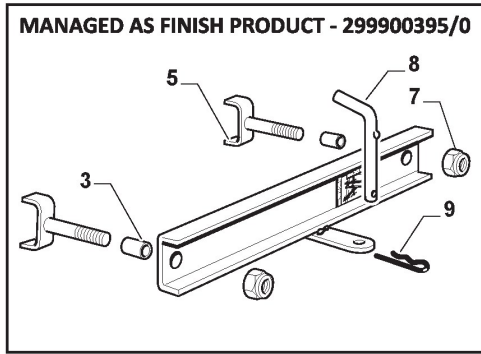

Accessoires Sur Demande

Réf. N°	Q.té :	Code article	Description	Articles	De	Jusqu'à
1	1	382869038/0	Protection Silencieux			
2	4	112735599/0	Vis			
3	2	125160074/0	Entretoise			To S/N 19JA3RON 001409
3	2	125160108/0	Entretoise		From S/N 19JA3RON	
5	2	382650211/0	Renforcement			
7	2	112155000/0	Ecrou			
8	1	125510021/1	Pivot			
9	1	124487999/0	Goupille			
10	1	122170600/0	Entretoise			
11	1	112792099/0	Vis			
12	3	112292102/0	Ecrou			
13	2	327546015/2	Plaquette			
14	1	112791400/0	Vis			
15	1	325140104/0	Deflecteur			To 01-Septem-2013
15	1	325140104/1	Deflecteur		From 01-Septem-2013	
16	1	325394021/0	Guidon			
17	1	125510077/0	Pivot			
18	1	125430245/0	Ressort			
19	1	325547320/0	Plaque			
20	1	112735403/0	Vis			
21	1	325280000/1	Branche			
22	1	125840011/1	Tirant			
23	2	125253004/0	Crochet Fixage Kit Mulching			
24	2	118566112/0	Bouchon Tube Guidon			
25	1	325600093/0	Protection Sortie			To 31-August-2017
25	1	325600093/1	Protection Sortie		From 01-Septem-2013	
26	1	382869044/0	Support			
27	2	125510022/1	Pivot			
28	2	124487998/0	Goupille			
29	2	112689515/0	Vis			
30	2	112154510/0	Ecrou			
31	1	124487999/0	Goupille			
32	1	382180028/0	Dotation Visserie