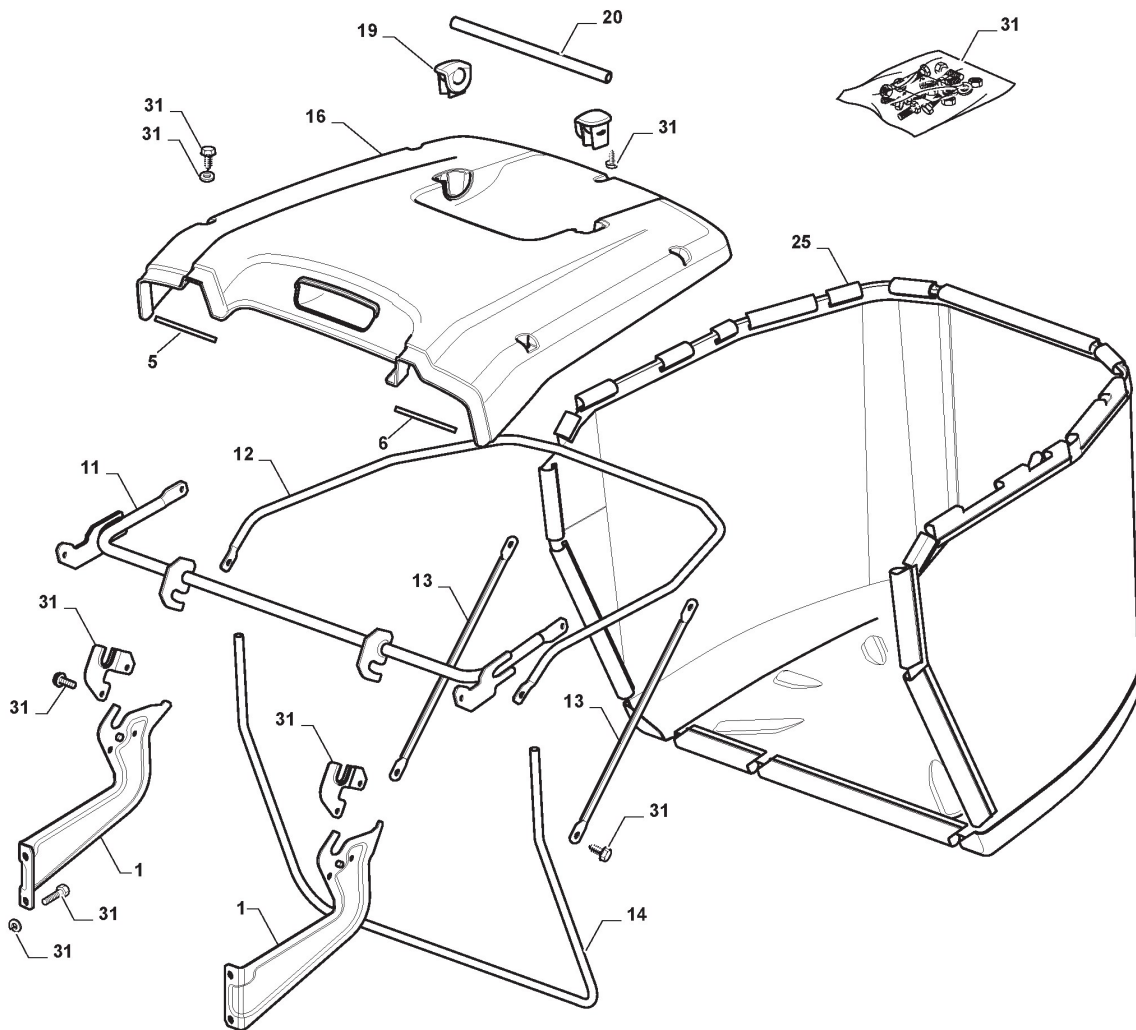

Bac

Réf. N°	Q.té :	Code article	Description	Articles	De	Jusqu'à
1	1	382785289/1	Ens. Support			
5	1	125270802/0	Garniture			
6	1	125270803/0	Garniture			
11	1	382800147/0	Chassis Superieur			
12	1	382800145/0	Chassis Superieur			
13	2	325650161/0	Renforcement			
14	1	382800143/0	Chassis Avant			
16	1	325110437/0	Couvre-Bac Noir			
19	2	325785417/0	Support			
20	1	325394538/0	Poignee			
25	1	182105942/0	Bac	Black without Logo		
31	1	382180122/1	Dotation Visserie