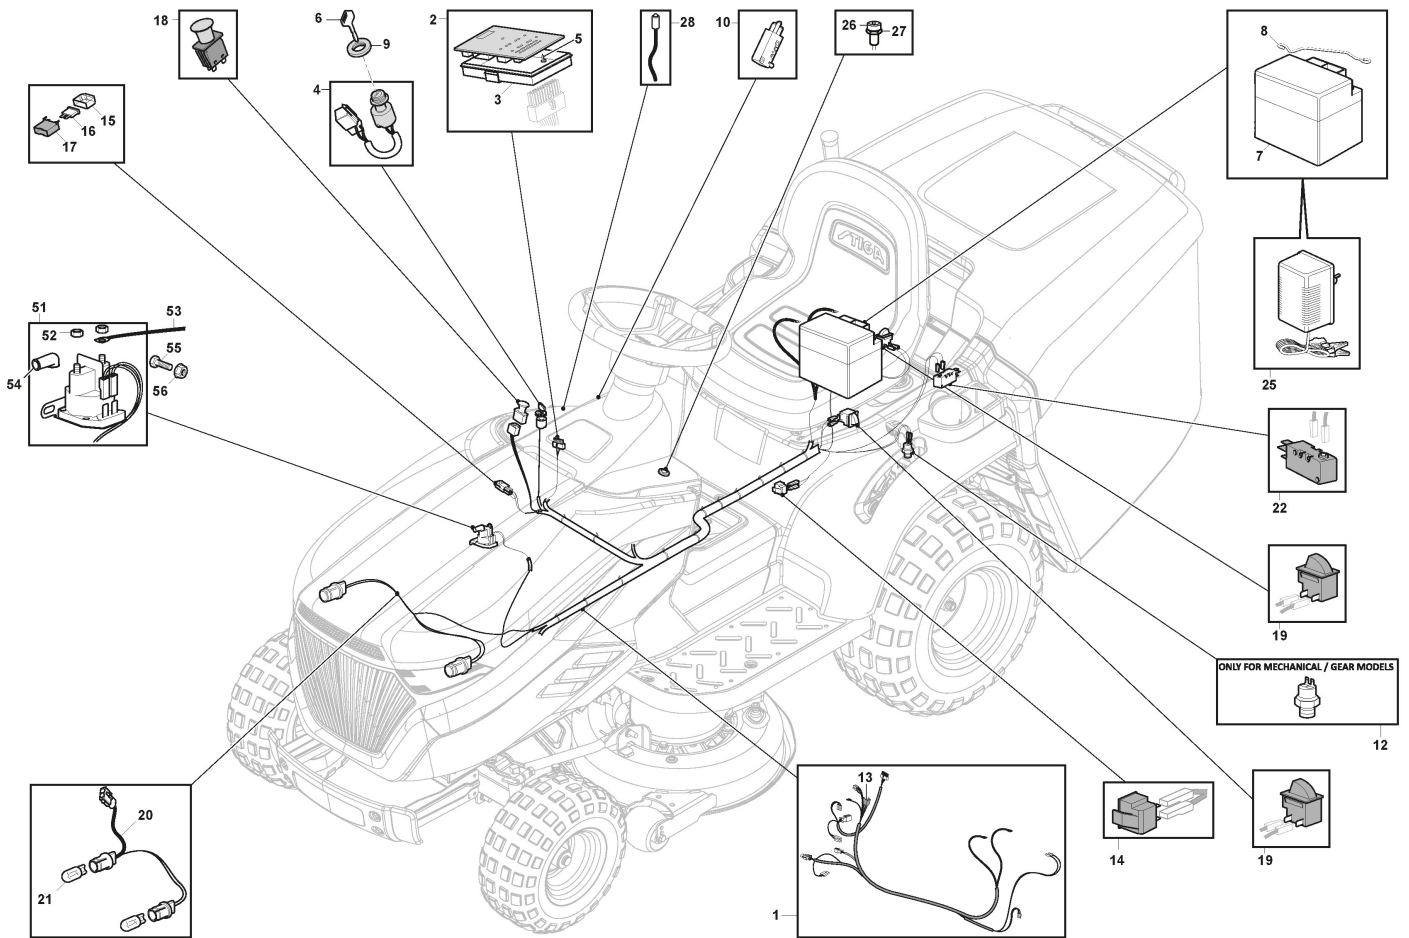

Parties Electriques

Réf. N°	Q.té :	Code article	Description	Articles	De	Jusqu'à
1	1	182040198/2	Ens. Cablages			
2	1	382722444/1	Carte Electronique	"LS" marked		To S/N 22CA3RON
2	1	382722472/0	Carte Electronique	"LS" marked	From S/N 21KA3RON	To S/N 22CA3RON
2	1	382722472/1	Carte Electronique	"LS" marked	From S/N 002825	013549
3	1	325600090/1	Protection De Carte			
4	1	118450075/1	Interrupteur Demarrage			
5	3	112727810/0	Vis			
6	1	118210023/0	Clef A Demarrage			
7	1	118120007/0	Batterie 12V 18AH			
8	1	125430265/1	Ressort			
9	1	118400863/0	Manchon Expansible			
10	1	119410609/1LC	Microinterrupteur			
12	1	119410608/1	Micro. Point Mort (Mec.)			
13	1	133567000/0	Relais	Only for Honda Engines		
14	1	119410623/0	Microinterrupteur			
15	2	133215000/0	Couvercle			
16	2	133340036/0	Fusible 25 A	25A		
16	2	133340040/0	Fusible 10 A	10A		
17	2	133500007/0	Tableau De Fusible			
18	1	118450073/0	Interrupteur Embrajage	Yellow		
18	1	118450074/0	Interrupteur Embrajage	Red		
19	2	119410622/1	Microinterrupteur			
20	1	182040186/0	Cables	For Lamp Version		
21	2	118459100/0	Ampoule De Phares	Only with Lamp Light		
22	1	119410605/1	Microinterrupteur			
25	1	182180090/0	Chargeur De Batteries 12V 1A - CE Plugg	CE Plug		To 31-Decemb
25	1	182180091/0	Chargeur De Batteries 12V 1A - UK Plugg	BS Plug		To 31-Decemb
25	1	182180190/0	Kit de chargeur de batterie UK-CE	CE + BS Plug	From 01-January-	er-2021
26	1	325605003/0	Bouton D'Entrée Inverse			
27	2	325256250/0	Embout			
28	1	182040174/0	Cablages	LED cable for alarm on dashboard		
51	1	118736112/0	Solenoid			
52	2	112361005/0	Ecrou			
53	1	125065002/0	Cable			
54	1	118564864/1	Capuchon			
55	1	112790781/0	Vis			
56	2	112154510/0	Ecrou