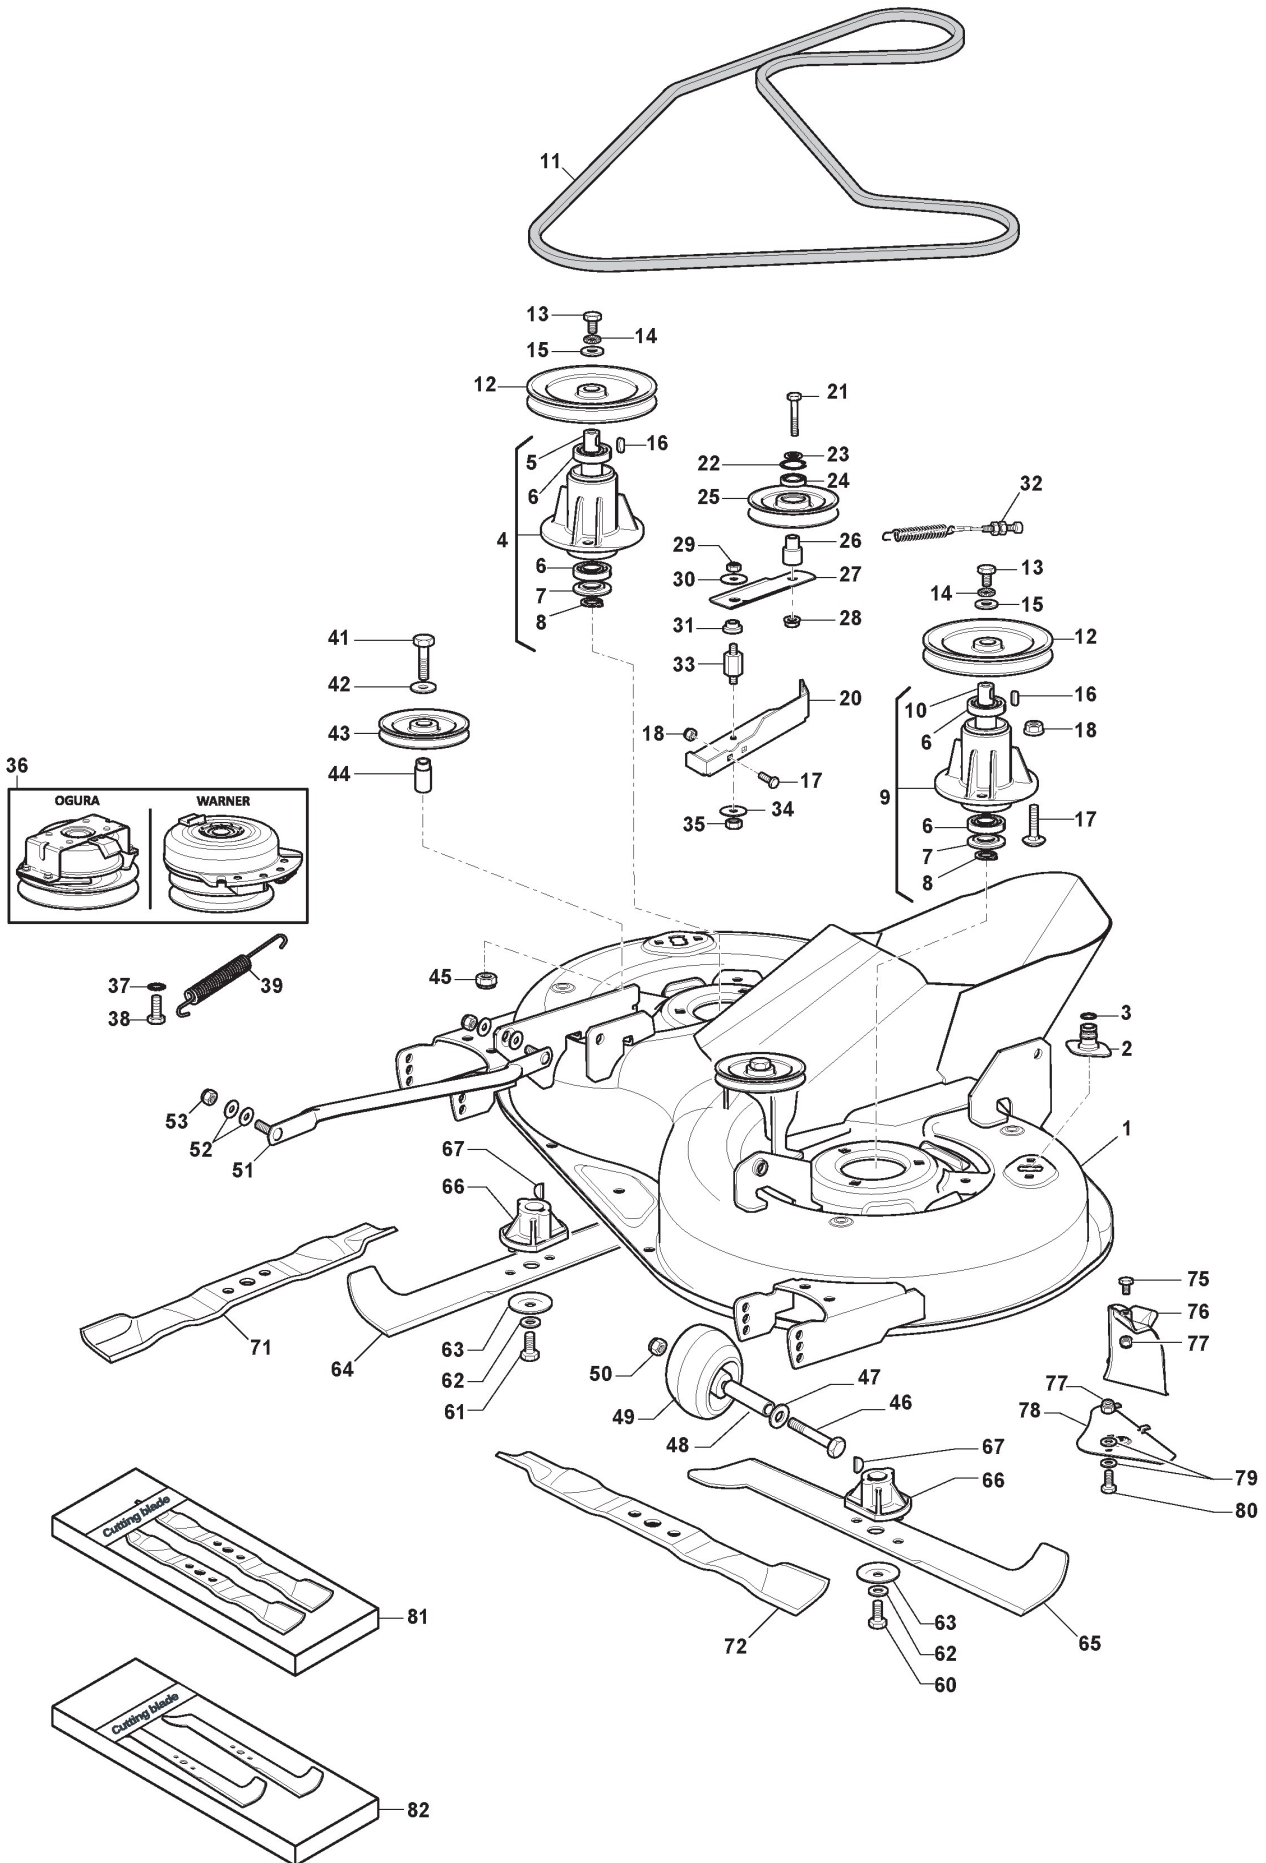

Plateau De Coupe avec Embrayage Electromagnétique

Plateau De Coupe avec Embrayage Electromagnétique

Réf. N°	Q.té :	Code article	Description	Articles	De	Jusqu'à
42	2	112523060/0	Rondelle			
43	2	125601555/0	Poulie	Bearing hole ø16		To
43	2	125601613/0	Poulie	Bearing hole ø15 (Plastic)	From S/N 21KA3RON	
43	2	325601599/0	Poulie	Bearing hole ø15 (Steel)	500771	To S/N
44	2	125160069/0	Entretoise			To S/N
44	2	125160082/0	Entretoise		S/N	00088193
44	2	125160110/0	Entretoise		From S/N 19FA3RON	To S/N
45	2	112155000/0	Ecrou		000413	
46	2	112692100/0	Vis			
47	2	112521350/0	Rondelle			
48	2	125160072/0	Entretoise			
49	2	182700005/0	Roulettes Antiscalp Ø90	ø90		To S/N
49	2	182700006/0	Roulettes Antiscalp Ø95	ø95	From S/N 22FA3RON	
50	2	112293201/0	Ecrou		001030	
51	2	382000565/0	Tige Balancier			To
51	2	382000565/1	Tige Balancier		From	31-August-2016
52	8	325670008/1	Rondelle			
53	4	112156602/0	Ecrou			
60	1	112735694/0	Vis			
61	1	112735695/1	Vis			
62	2	112523080/0	Rondelle			
63	2	122160400/0	Disque Elastique			
64	1	182004358/0	Lame Droit, Aillettee			
65	1	182004359/0	Lame Gauche, Aillettee			
66	2	1134-9159-01	Moyeu Lame	with STIGA Pack		
66	2	125463200/0	Moyeu Lame	without Pack		
67	2	112139100/0	Languette			
71	1	182004360/0	Lame Droit Mulching			
72	1	182004361/0	Lame Gauche Mulching			
75	3	112791213/1	Vis			
76	1	325140108/0	Deflecteur			
77	4	112154510/0	Ecrou			
78	1	325785418/0	Support			
79	4	112523040/0	Rondelle			
80	1	112790781/0	Vis			
81	1	1134-9221-01	Lames, Mulching	Stiga Packed into 182004360/0 + 182004361/0		
82	1	1134-9220-01	Lames, Aillettee	Stiga Packed into 182004358/0 + 182004359/0