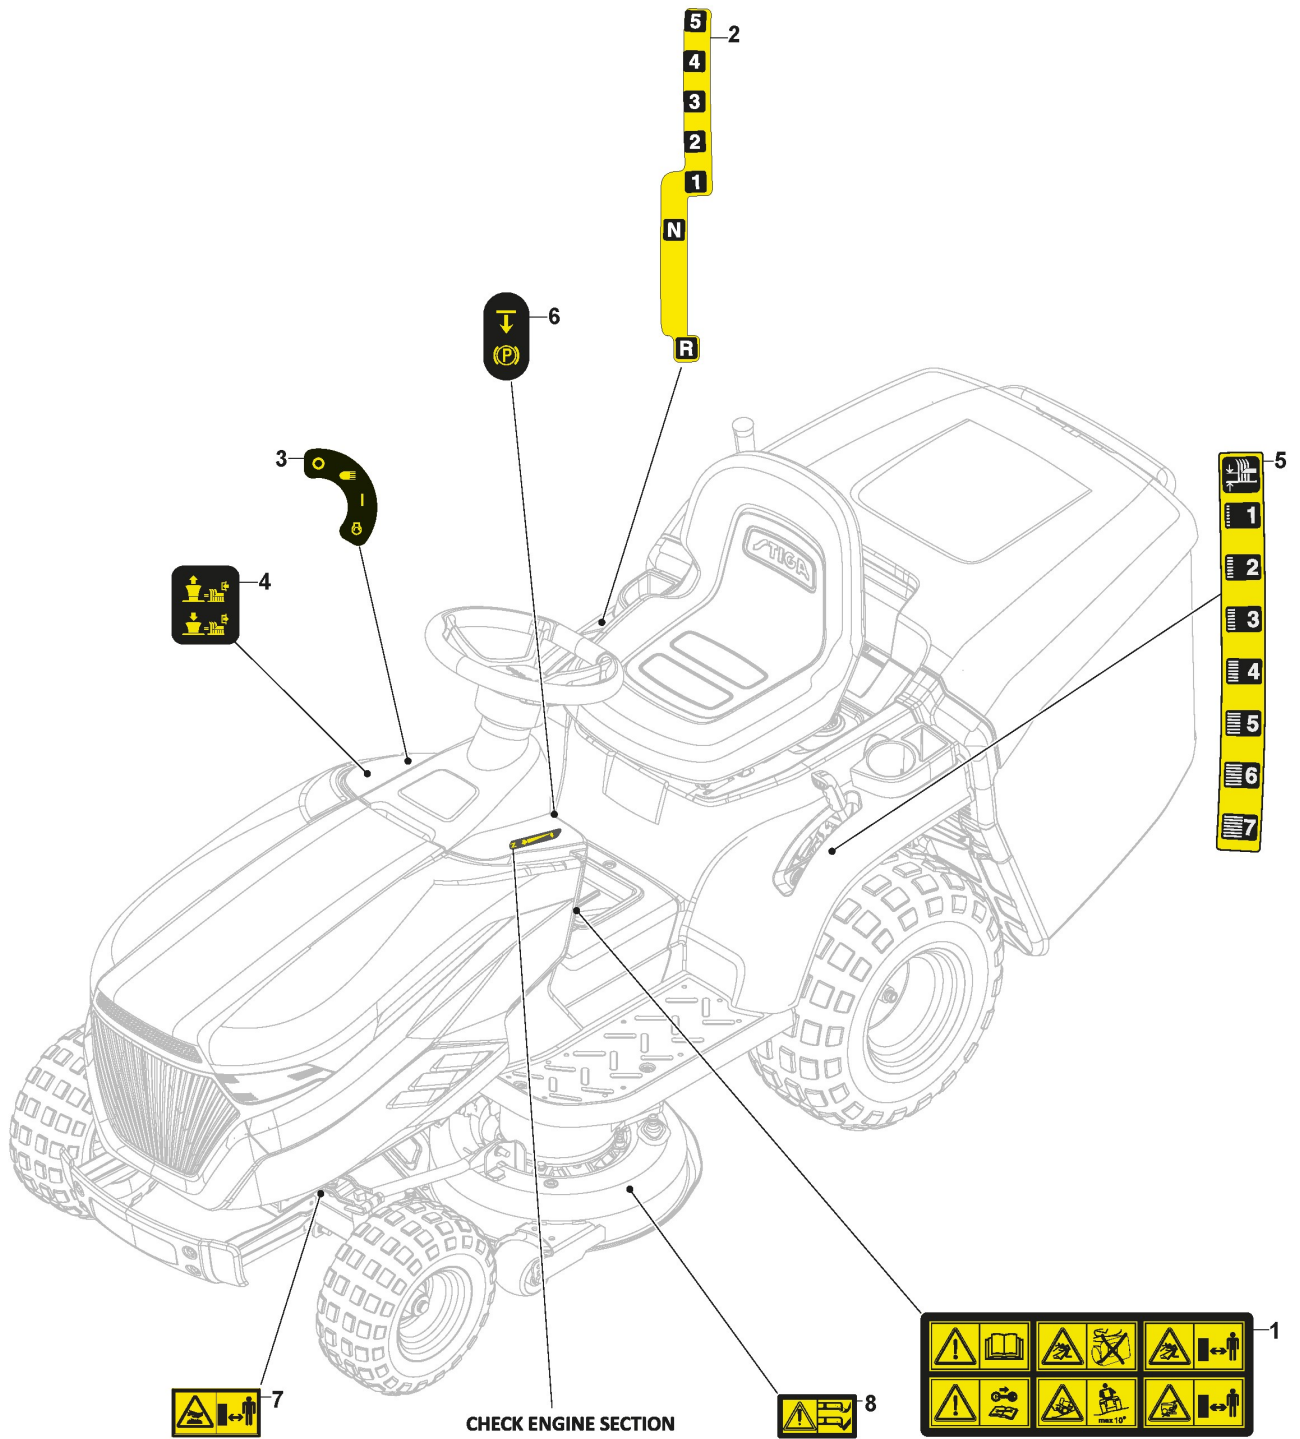

Etiquettes

Réf. N°	Q.té :	Code article	Description	Articles	De	Jusqu'à
1	1	114361553/1	Étiquette D'Avertissement			
2	1	114366141/0	Etiquette			
3	1	114363699/0	Etiquette			
4	1	114361438/0	Etiquette			
5	1	114363701/0	Etiquette			
5	1	114366142/0	Etikett		From	To 31-August- 2014
6	1	114363700/0	Etiquette			
7	1	114364961/3	Etiquette			
8	1	114356699/1	Etiquette De Plaque De Danger