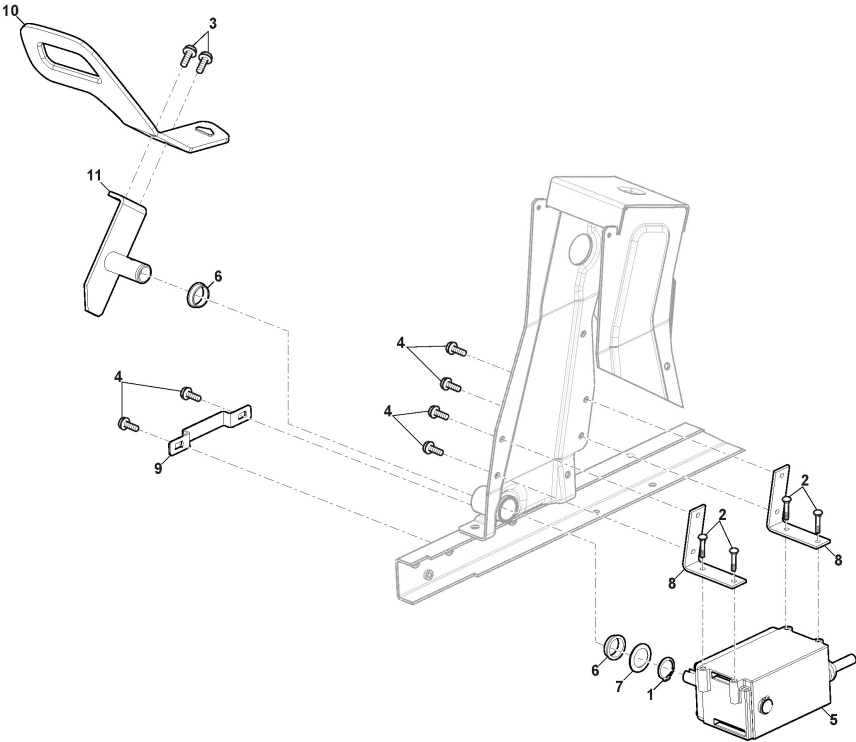

Pedale Transmission

Réf. N°	Q.té :	Code article	Description	Articles	De	Jusqu'à
1	1	112609255/0	Seeger			
2	4	112728300/0	Vis			
3	2	9893-0616-16	Vis			
4	6	112735599/0	Vis			
5	1	118361049/0	Capteur de pédale			
6	2	127047022/0	Douille			
7	1	322672153/0	Rondelle Antifriction			
8	2	327772277/0	Support de fixation			
9	1	327772279/0	Support de fin de course			
10	1	384503015/0	Pedale Transmission, Bleu			
11	1	384317115/0	Pedale Transmission