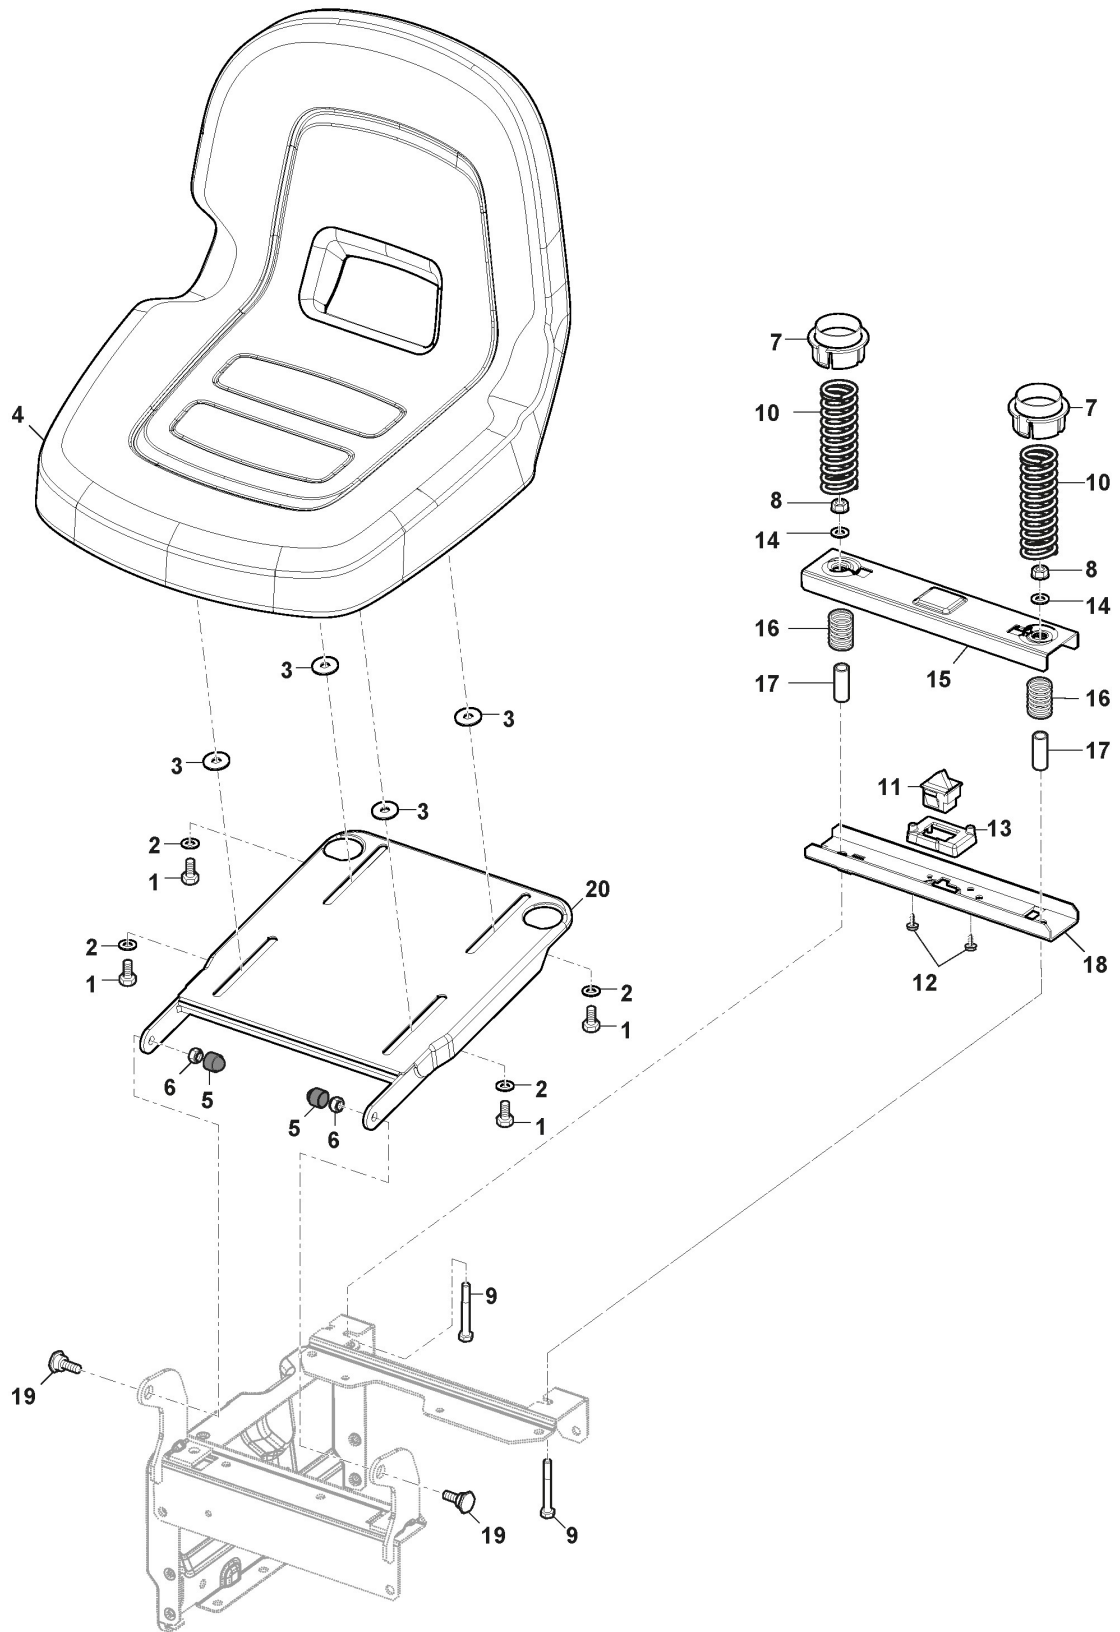

Sitzhalter

Réf. N°	Q.té :	Code article	Description	Articles	De	Jusqu'à
1	4	112792611/0	Vis			
2	4	112540260/0	Rondelle			
3	4	112523060/0	Rondelle			
4	1	125722486/0	Siege			
5	2	118203854/0	Capot			
6	2	112155010/0	Ecrou			
7	2	325600148/0	Protecteur			
8	2	112293201/0	Ecrou			
9	2	112691400/0	Vis			
10	2	125430264/1	Ressort			
11	1	119410622/1	Microinterrupteur			
12	2	112728686/0	Vis			
13	1	325785379/1	Support			
14	2	112521350/0	Rondelle			
15	1	325820111/1	Switch Comand Cross			
16	2	125430263/0	Ressort			
17	2	125160048/0	Entretoise			
18	1	325820109/1	Support Siege			
19	2	122524970/3	Goupille			
20	1	382547061/1	Plaquette