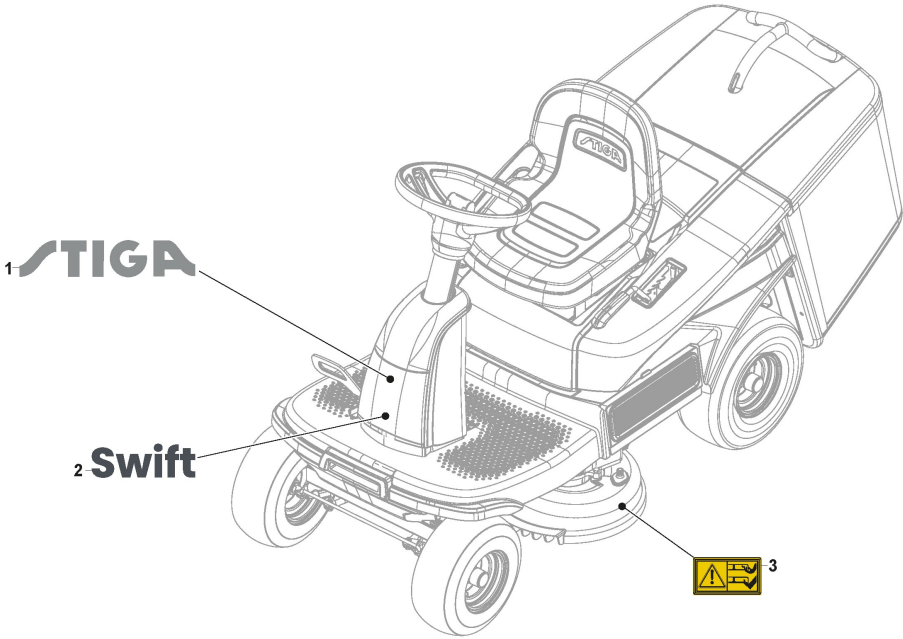

Etiquettes

Réf. N°	Q.té :	Code article	Description	Articles	De	Jusqu'à
1	1	114367494/2	Etiquette STIGA logo			
2	2	114373134/0	Etiquette de désignation "SWIFT"			
3	2	114356699/1	Etiquette De Plaque De Danger