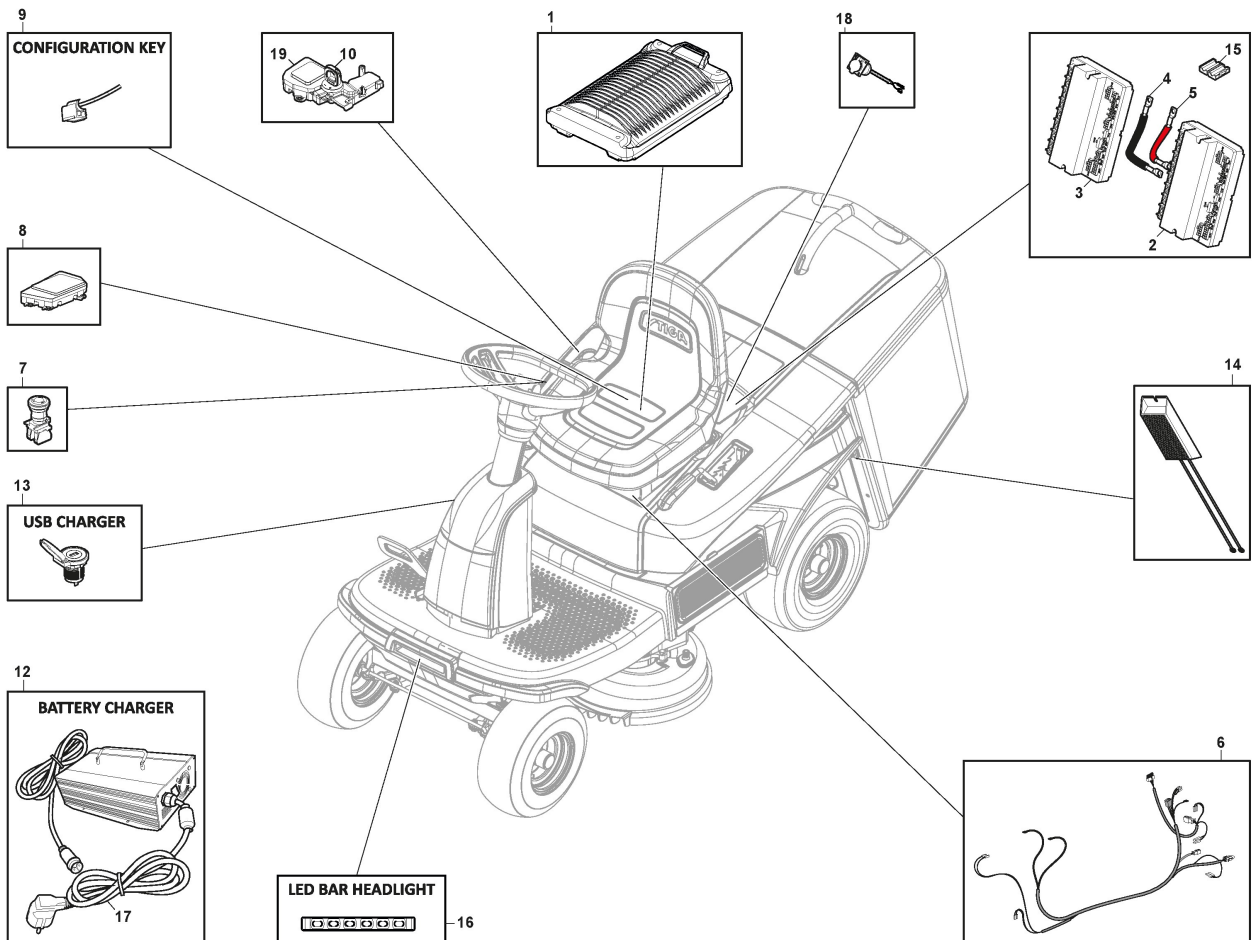

Parties Electriques

Réf. N°	Q.té :	Code article	Description	Articles	De	Jusqu'à
1	1	384722492/0	Ens. Carte de module parallèle			To S/N 22CA3RON
1	1	384722492/1	Ens. Carte de module parallèle		From S/N 22CA3RON	002394 To S/N 22CA3RON
1	1	384722492/2	Ens. Carte de module parallèle		From S/N 22CA3RON 011745	
2	1	118361052/0	Controller			
3	1	118361051/0	Contrôleur VMS			
4	1	125065045/0	Câble de traction à puissance négative			
5	1	127065075/0	Câble Alimentation de traction			
6	1	184044017/0	Cablage			
7	1	187040332/0	Kabelsatz			
8	1	382410519/0	Ens. Panneau de touches de démarrage			
9	1	118361050/0	Clé de configuration du programme			
10	2	118210032/0	Clef Set			
12	1	278030000/21	Chargeur de batterie rapide 3.0 Ah	Managed as FinishProduct		
12	1	278030200/22	Chargeur de batterie rapide - Dual 3.0 Ah	Managed as FinishProduct		
13	1	118450201/1	Entrée du chargeur USB			
14	1	118361058/0	Résistance de la batterie			
15	1	118361065/0	Ferrite			
16	1	384183051/0	Phare Avant			
17	1	127065078/0	Câble Alimentation			
18	1	127065073/0	Câble de connexion du chargeur			
19	1	382722470/0	Ens. Elektronische Karte