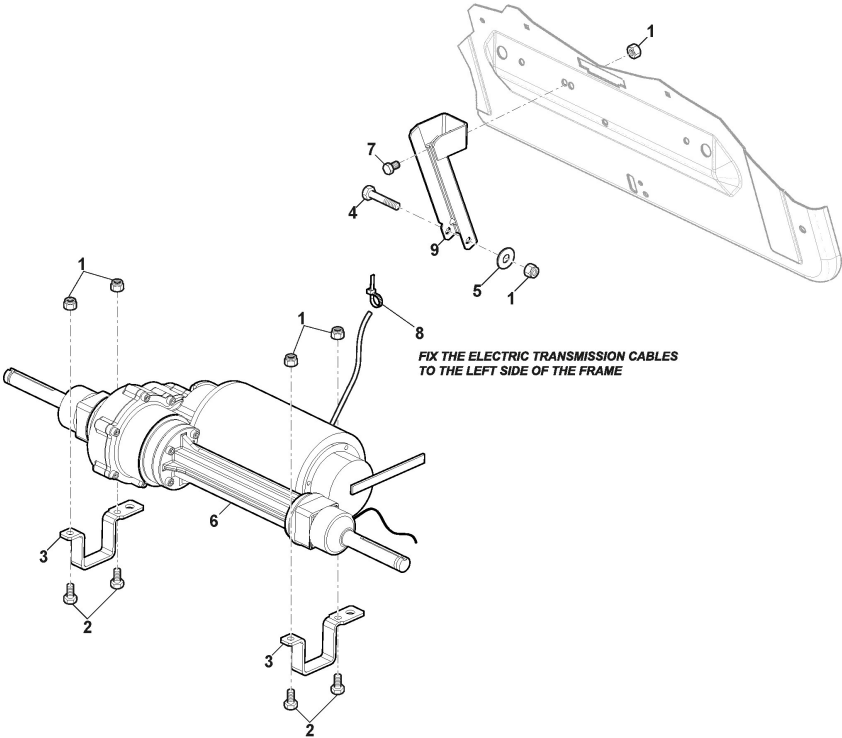

Transmission électrique

Réf. N°	Q.té :	Code article	Description	Articles	De	Jusqu'à
1	6	112155000/0	Ecrou			
2	4	112793102/0	Vis			
3	2	382785311/0	Support			
4	1	112691400/0	Vis			
5	1	112523060/0	Rondelle			
6	1	118401011/0	Transaxle électrique Er1-2			
7	1	112792611/0	Vis			
8	1	133320022/0	Fastpoint Clamp			
9	1	384783073/0	Ens. Support transmission arrière