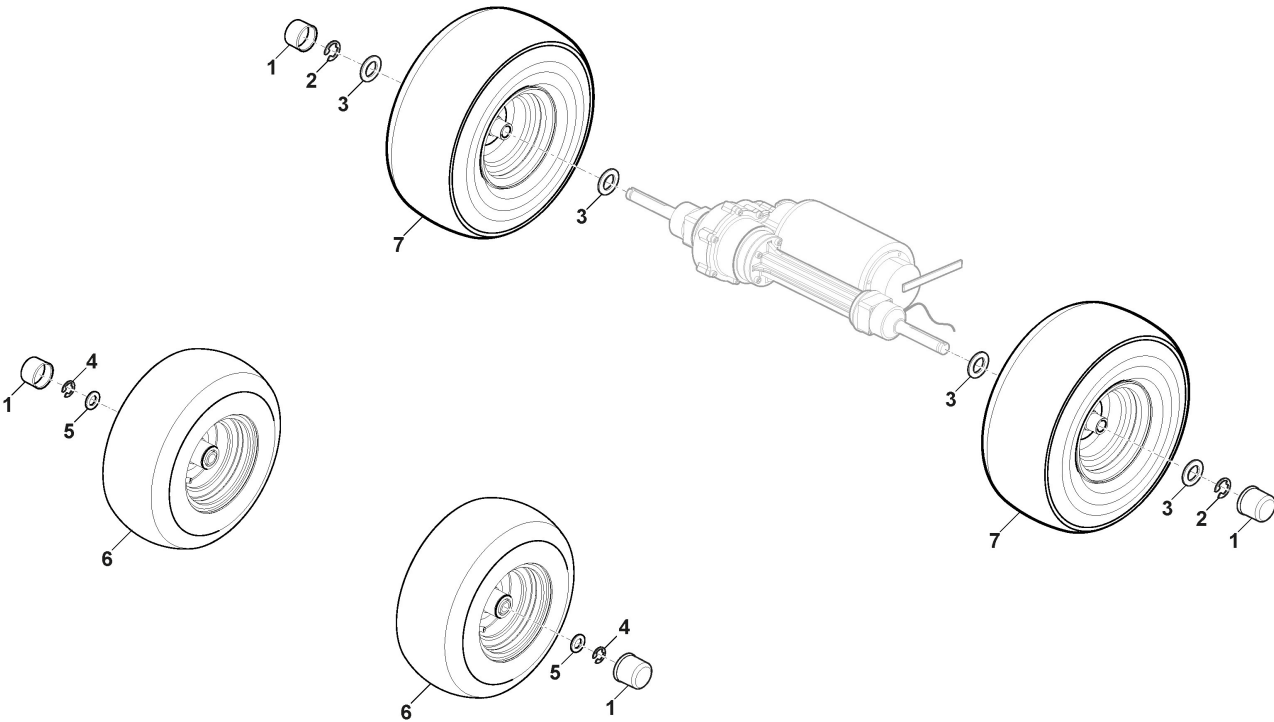

Roues

Réf. N°	Q.té :	Code article	Description	Articles	De	Jusqu'à
1	4	322110854/0	Couvre-Moyeu Bleu			
2	2	112001010/0	Anneau Benzing			
3	4	125670005/2	Rondelle			
4	2	112000970/0	Anneau (Benzing)			
5	2	112521393/0	Rondelle			
6	2	384680078/0	Roue Avant			
7	2	384680079/0	Roue