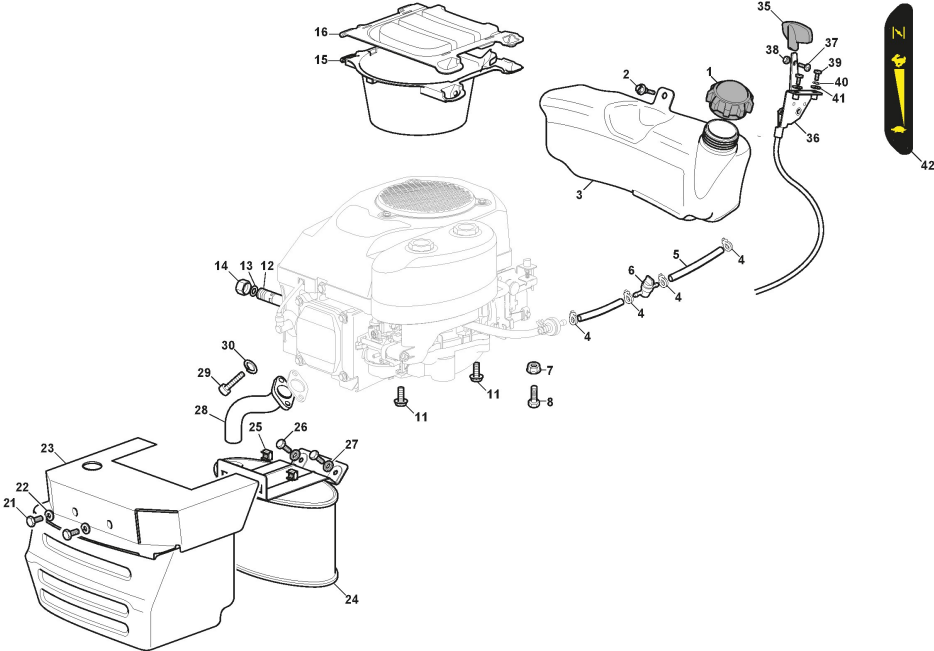

Schneidwerkzeug Set - SD98

Réf. N°	Q.té :	Code article	Description	Articles	De	Jusqu'à
1	1	382565106/0	Ens. Plateau De Coupe Noir	Black		

Protections Courroie

Réf. N°	Q.té :	Code article	Description	Articles	De	Jusqu'à
1	1	325600077/3	Protection Sortie			
2	1	125510073/0	Pivot			
3	1	125430242/1	Ressort			
4	1	112141418/0	Goupille			
5	1	125318355/0	Pivot			
6	1	125430288/0	Ressort			
7	1	325774719/0	Bride			
8	2	112815200/0	Vis			
9	2	112154510/0	Ecrou			
10	1	112604899/0	Fixateur A Couronne			
11	1	325600078/0	Carter Protection Courroie Droit			
12	4	125943016/0	Vis			
13	1	325600079/0	Carter Protection Courroie Gauche			
15	1	325600084/0	Protection	only 98cm		
16	1	325060154/0	Carter			
17	1	325600082/0	Protection			
18	4	125943011/0	Vis			
19	1	325060155/0	Carter			
20	1	325600083/0	Protection			
21	2	125943016/0	Vis			
22	2	112437506/0	Plaquette			