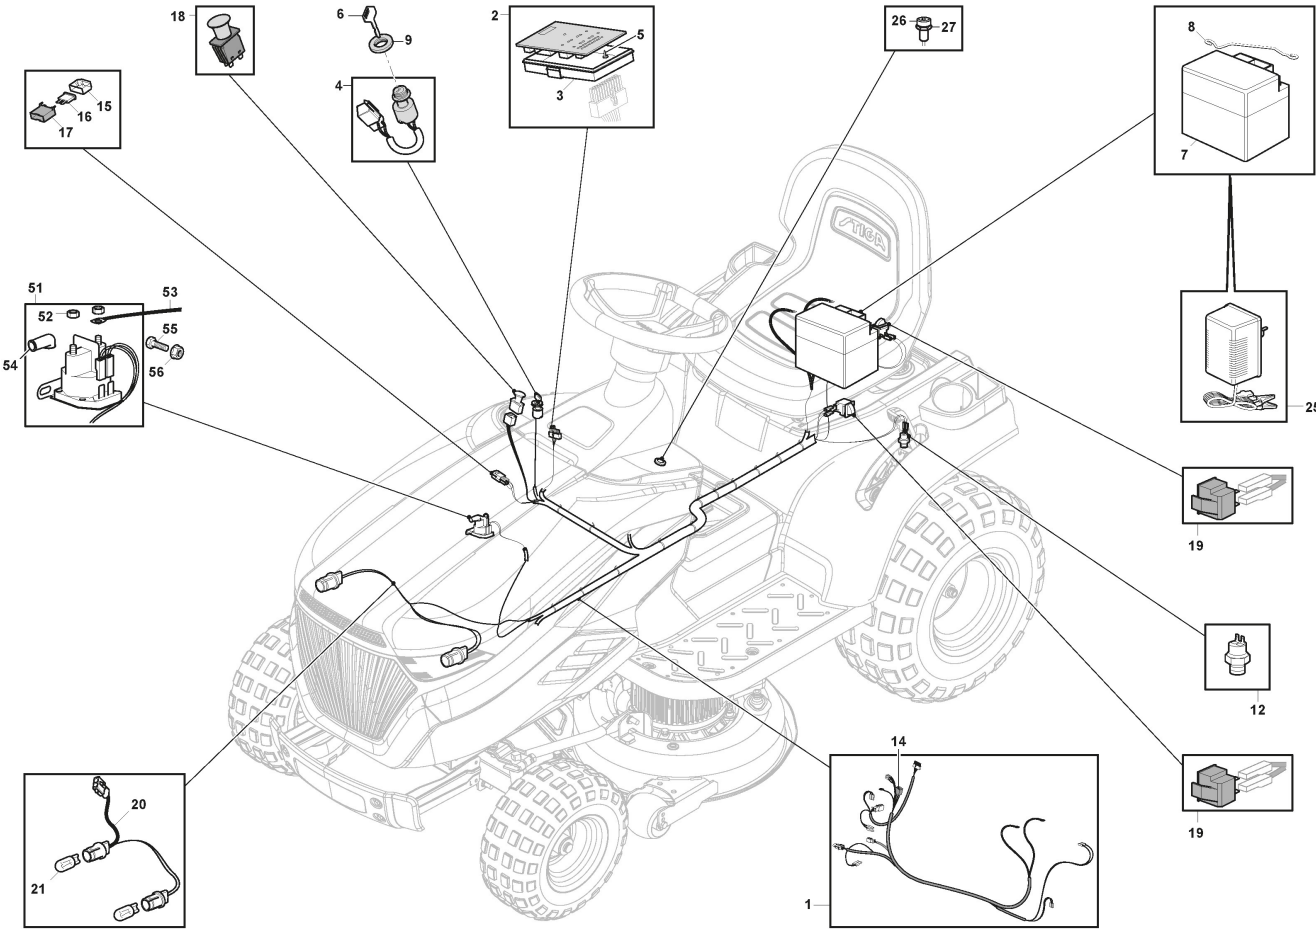

Parties Electriques

Réf. N°	Q.té :	Code article	Description	Articles	De	Jusqu'à
1	1	182040195/2	Ens. Cablages			
2	1	382722443/1	Carte Electronique	"LS" marked		To S/N
2	1	382722471/0	Carte Electronique	"LS" marked	From S/N	To S/N
2	1	382722471/1	Carte Electronique	"LS" marked	21KA3RON From S/N 008712	22CA3RON 017155
3	1	325600090/1	Protection De Carte			
4	1	118450075/1	Interrupteur Demarrage			
5	1	112727810/0	Vis			
6	1	118210023/0	Clef A Demarrage			
7	1	118120007/0	Batterie 12V 18AH			
8	1	125430265/1	Ressort			
9	1	118400863/0	Manchon Expansible			
12	1	119410608/1	Micro. Point Mort (Mec.)			
14	1	133567000/0	Relais	Only for Honda Engines		
15	2	133215000/0	Couvercle			
16	1	133340036/0	Fusible 25 A	25A		
16	1	133340040/0	Fusible 10 A	10A		
17	2	133500007/0	Tableau De Fusible			
18	1	118450073/0	Interrupteur Embrajage	Yellow		
18	1	118450074/0	Interrupteur Embrajage	Red		
19	2	119410622/1	Microinterrupteur			
20	1	182040186/0	Cables	For Lamp Version		
21	2	118459100/0	Ampoule De Phares	Only for Models with Lamp		
25	1	182180090/0	Chargeur De Batteries 12V 1A - CE Plugg	CE Plug		To
25	1	182180091/0	Chargeur De Batteries 12V 1A - UK Plugg	BS Plug		31-Decemb er-2021 To
25	1	182180190/0	Kit de chargeur de batterie UK-CE	CE + BS Plug	From 01-January- 2022	31-Decemb
26	1	325605003/0	Bouton D'Entrée Inverse			
27	1	325256250/0	Embout			
51	1	118736112/0	Solenoid			
52	2	112361005/0	Ecrou			
53	1	125065002/0	Cable			
54	1	118564864/1	Capuchon			
55	1	112790781/0	Vis	Not for Honda Engines		
56	2	112154510/0	Ecrou	Not for Honda Engines