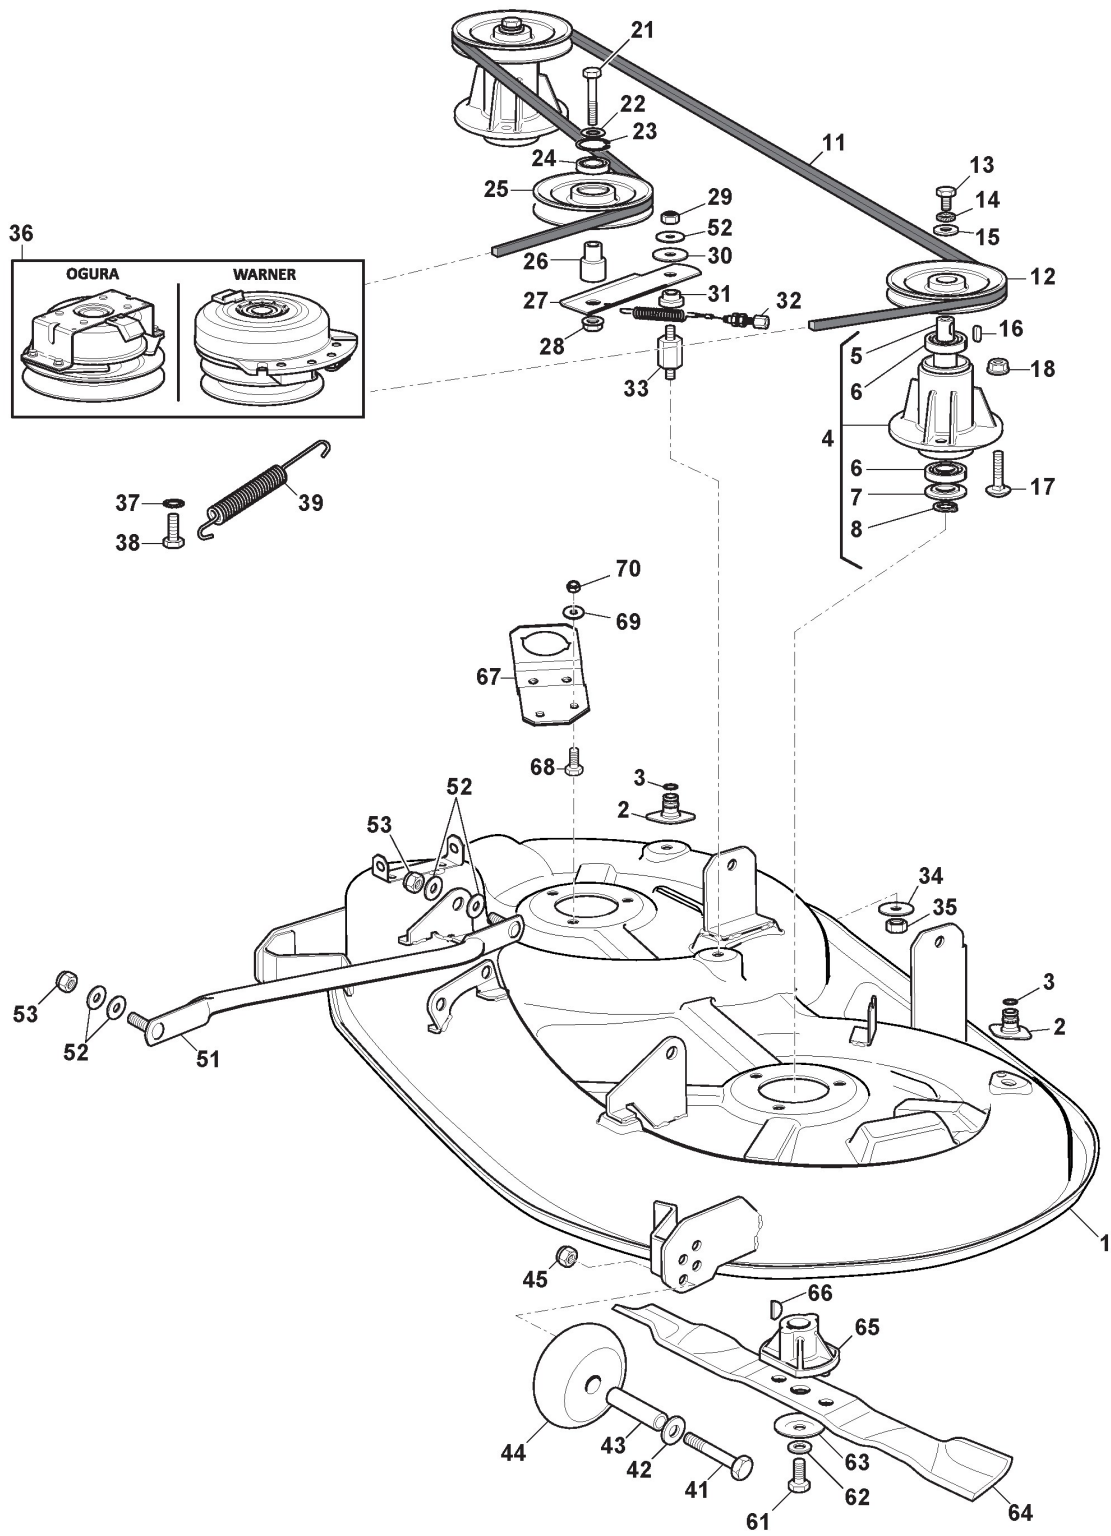

Plateau De Coupe

Réf. N°	Q.té :	Code article	Description	Articles	De	Jusqu'à
64	2	182004346/0	Lame Gauche Mulching			
65	2	1134-9159-01	Moyeu Lame	Stiga Packed into 125463200/0		
65	2	125463200/0	Moyeu Lame			
66	2	112139100/0	Languette			
67	2	325774665/0	Etrier			
68	2	112793102/0	Vis			
69	2	112523060/0	Rondelle			
70	2	112154210/0	Ecrou