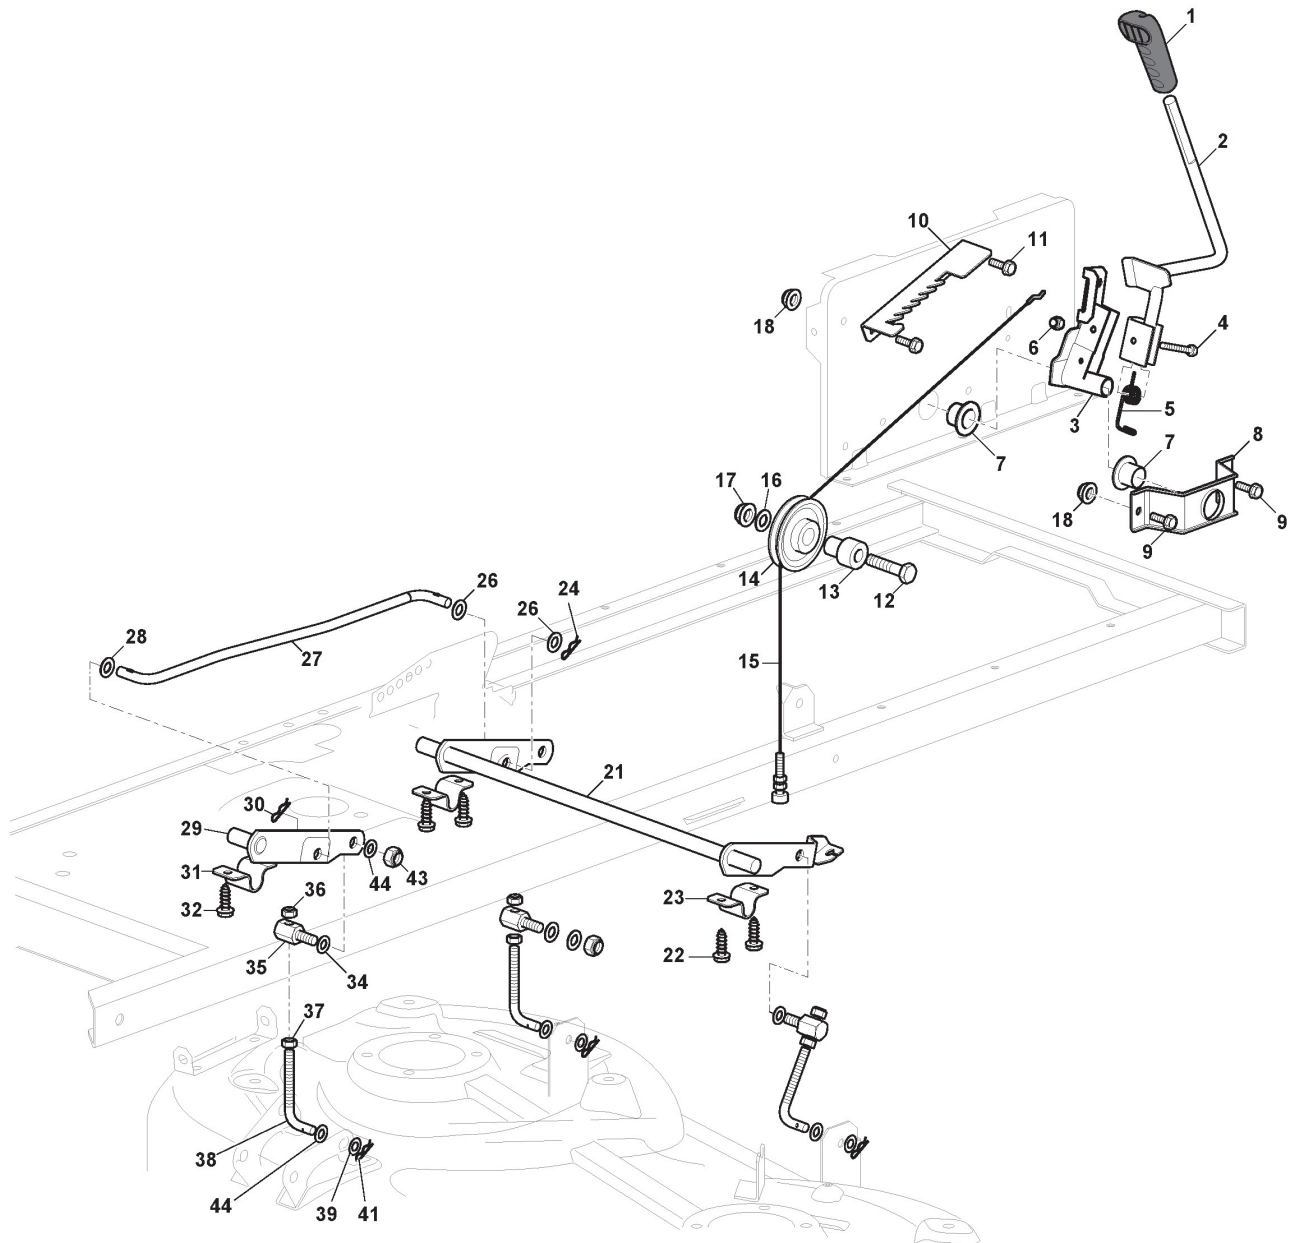

Soulevement Plateau De Coupe

Réf. N°	Q.té :	Code article	Description	Articles	De	Jusqu'à
1	1	325394533/0	Poignée			
2	1	382318229/0	Levier			
3	1	382318231/1	Ens. Axe de levage de plaque			
4	1	112674700/0	Vis			
5	1	125430261/0	Ressort			
6	1	112154510/0	Ecrou			
7	2	325038006/0	Douille			
8	1	325785297/0	Support			
9	2	112792611/0	Vis			
10	1	325735515/0	Secteur Direction			
11	2	112792611/0	Vis			
12	1	112793701/0	Vis			
13	1	125040636/1	Douille			
14	1	125601579/0	Poulie			
15	1	382004620/0	Fil			
16	1	112523060/0	Rondelle			
17	1	112293201/0	Ecrou			
18	4	112155000/0	Ecrou			
21	1	382318295/1	Axe Soulevement Plateau			
22	4	112735599/0	Vis			
23	2	325547231/1	Plaquette			
24	1	124487997/0	Goupille			
26	2	325670010/0	Rondelle Antifriction			
27	1	125033109/0	Tige De Connexion			
28	1	325670010/0	Rondelle Antifriction			
29	1	382318293/1	Axe			
30	1	124487997/0	Goupille			
31	1	325547231/1	Plaquette			
32	2	112735599/0	Vis			
34	3	325670008/1	Rondelle			
35	3	125510170/0	Pivot			
36	3	112156602/0	Ecrou			
37	3	112295200/0	Ecrou			
38	1	125840012/1	Tirant			
39	3	325670008/1	Rondelle			
41	3	124487998/0	Goupille			
43	3	112156602/0	Ecrou			
44	6	112521360/0	Rondelle