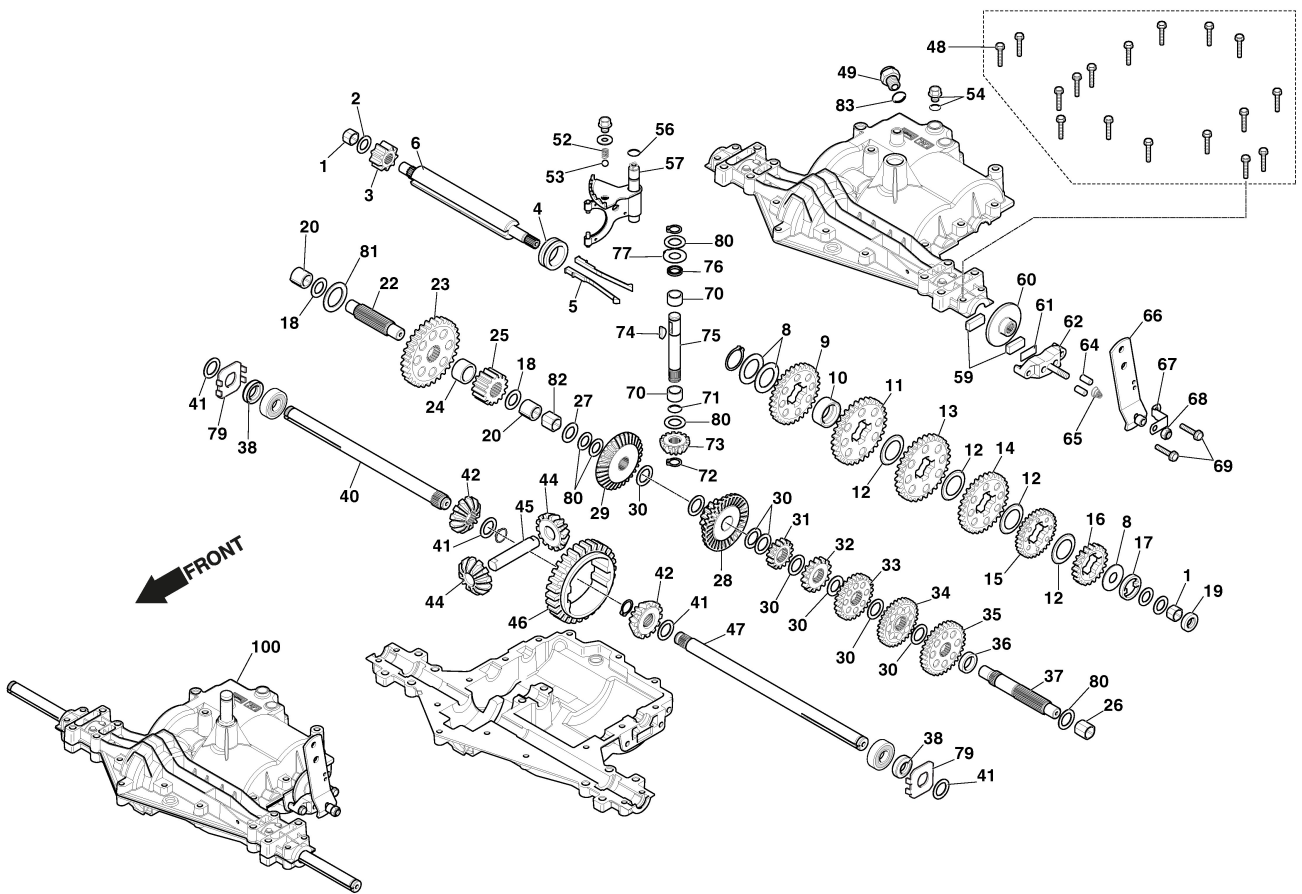

Transmission - 630030

Réf. N°	Q.té :	Code article	Description	Articles	De	Jusqu'à
1	2	118870276/0	Manche			
2	1	118870286/0	Rondelle			
3	1	118870306/0	Engrenage			
4	1	118870270/0	Douille			
5	2	118870268/0	Clés d'mbrayage			
6	1	118870265/0	Arbre			
8	3	118870289/0	Rondelle			
9	1	118870305/0	Engrenage			
10	1	118870266/0	Entretoise			
11	1	118870302/0	Engrenage			
12	4	118870287/0	Joint d'étanchéité			
13	1	118870303/0	Engrenage			
14	1	118870304/0	Engrenage			
15	1	118870317/0	Engrenage			
16	1	118870319/0	Engrenage			
17	1	118870312/0	Entretoise			
18	2	118870325/0	Entretoise			
19	1	118870261/0	Anneau De Tenue, 14x26x7(sog)			
20	2	118870277/0	Manche			
22	1	118870275/0	Arbre, Neutre			
23	1	118870307/0	Engrenage			
24	1	118870279/0	Douille			
25	1	118870308/0	Engrenage			
26	1	118870278/0	Manche			
27	1	118870285/0	Rondelle			
28	1	118870298/0	Engrenage			
29	1	118870297/0	Engrenage			
30	6	118870283/0	Rondelle			
31	1	118870299/0	Engrenage			
32	1	118870300/0	Engrenage			
33	1	118870301/0	Engrenage			
34	1	118870316/0	Engrenage			
35	1	118870318/0	Engrenage			
36	1	118870269/0	Entretoise			
37	1	118870272/0	Arbre Transmission			
38	2	118870260/0	Anneau De Tenue, 19x32x7(sog)			
40	1	118870274/0	Axe Roues Droite			
41	4	118870295/0	Rondelle			
42	2	118870311/0	Engrenage			
44	2	118870310/0	Engrenage			
45	1	118870267/0	Arbre			
46	1	118870309/0	Engrenage			
47	1	118870273/0	Axe Roues Gauche			
49	1	118870263/0	Micro			
52	1	118870324/0	Ressort			
53	1	118870271/0	Sphère			
54	1	118870258/0	Bouchon			
56	1	118870257/0	O-Ring