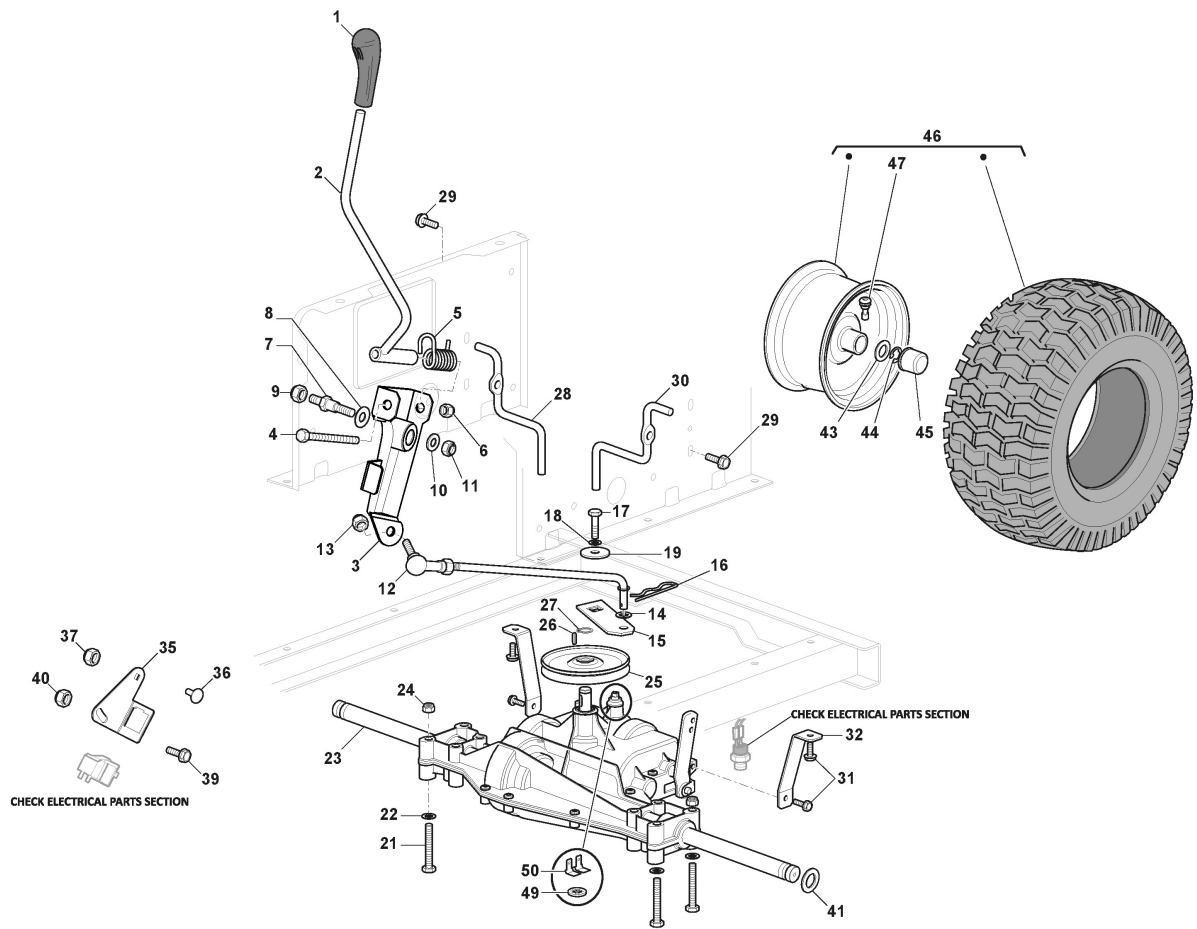

Transmission

Réf. N°	Q.té :	Code article	Description	Articles	De	Jusqu'à
1	1	325394532/0	Poignée			
2	1	382318233/0	Levier			
3	1	382774259/1	Etrier			
4	1	112692050/0	Vis			
5	1	125430226/0	Ressort			
6	1	112155000/0	Ecrou			
7	1	125510035/0	Pivot			
8	1	322672151/0	Rondelle Antifriction			
9	1	112293201/0	Ecrou			
10	1	112523060/0	Rondelle			
11	1	112155010/0	Ecrou			
12	1	382000567/1	Ens. Tige de liaison de transmission			
13	1	112154210/0	Ecrou			
14	1	112521340/0	Rondelle			
15	1	325318235/0	Levier			
16	1	112141418/0	Goupille			
17	1	112735520/0	Vis	for PEERLESS Transmission		
17	1	112791011/0	Vis	for LANGHUI Transmission		
18	1	112540040/0	Rondelle			
19	1	322680009/0	Rondelle			
21	4	112691600/0	Vis			
22	4	112521350/0	Rondelle			
23	1	118400910/4	Transmission MST 205-535H S/T	PEERLESS Transmission		
23	1	118400922/0	Transmission - 630030	LANGHUI Transmission		
24	4	112155000/0	Ecrou			
25	1	182601509/0	Poulie			
26	1	112139430/0	Languette			
27	1	112608950/0	Seeger			
28	1	125270329/0	Guide Curroire			
29	2	112735599/0	Vis			
30	1	125270330/0	Guide Curroire			
31	4	125943009/0	Vis			
32	2	325785315/0	Support			
35	1	325785483/1	Support			
36	2	112815200/0	Vis			
37	2	112154510/0	Ecrou			
39	2	112792611/0	Vis			
40	2	112155000/0	Ecrou			
41	2	125670005/2	Rondelle			
43	6	125670005/2	Rondelle			
44	2	112001010/0	Anneau Benzing			
45	2	322110240/0	Couvre-Moyeu			
46	2	382680083/0	Ens. Roue			
47	2	125950000/0	Vanne			
49	2	112540221/0	Rondelle			
50	2	133800001/0	Faston Terminal