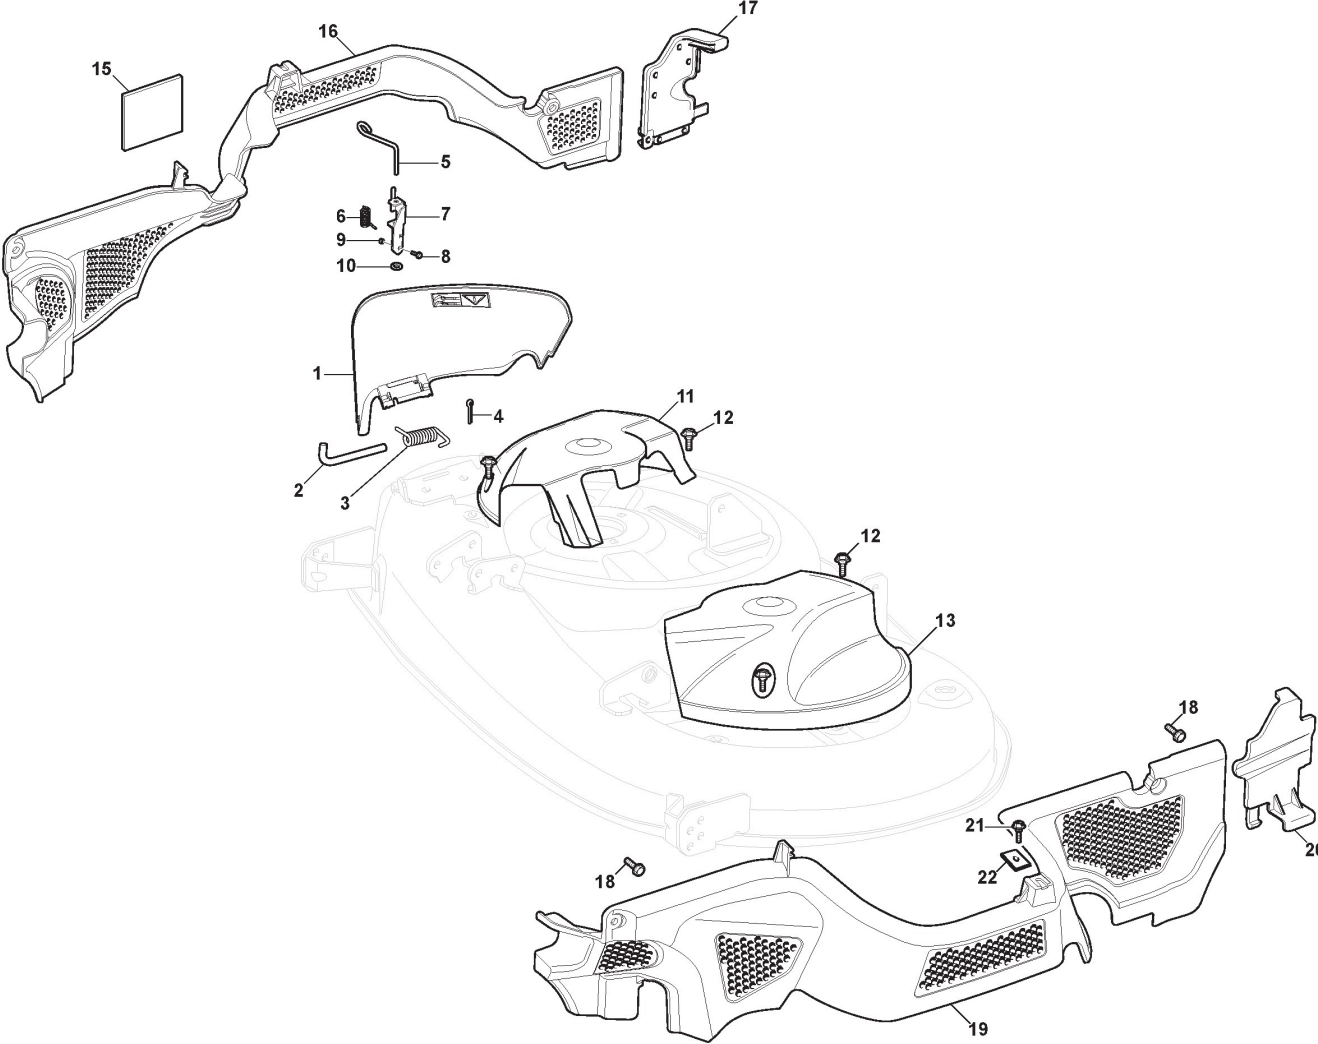

Protections Courroie

Réf. N°	Q.té :	Code article	Description	Articles	De	Jusqu'à
1	1	325600077/3	Protection Sortie			
2	1	125510073/0	Pivot			
3	1	125430242/1	Ressort			
4	1	112141418/0	Goupille			
5	1	125318355/0	Pivot			
6	1	125430288/0	Ressort			
7	1	325774719/0	Bride			
8	2	112815200/0	Vis			
9	2	112154510/0	Ecrou			
10	1	112604899/0	Fixateur A Couronne			
11	1	325600078/0	Carter Protection Courroie Droit			
12	4	125943016/0	Vis			
13	1	325600079/0	Carter Protection Courroie Gauche			
15	1	325600084/0	Protection	only 98cm		
16	1	325060154/0	Carter			
17	1	325600082/0	Protection			
18	4	125943011/0	Vis			
19	1	325060155/0	Carter			
20	1	325600083/0	Protection			
21	2	125943016/0	Vis			
22	2	112437506/0	Plaquette