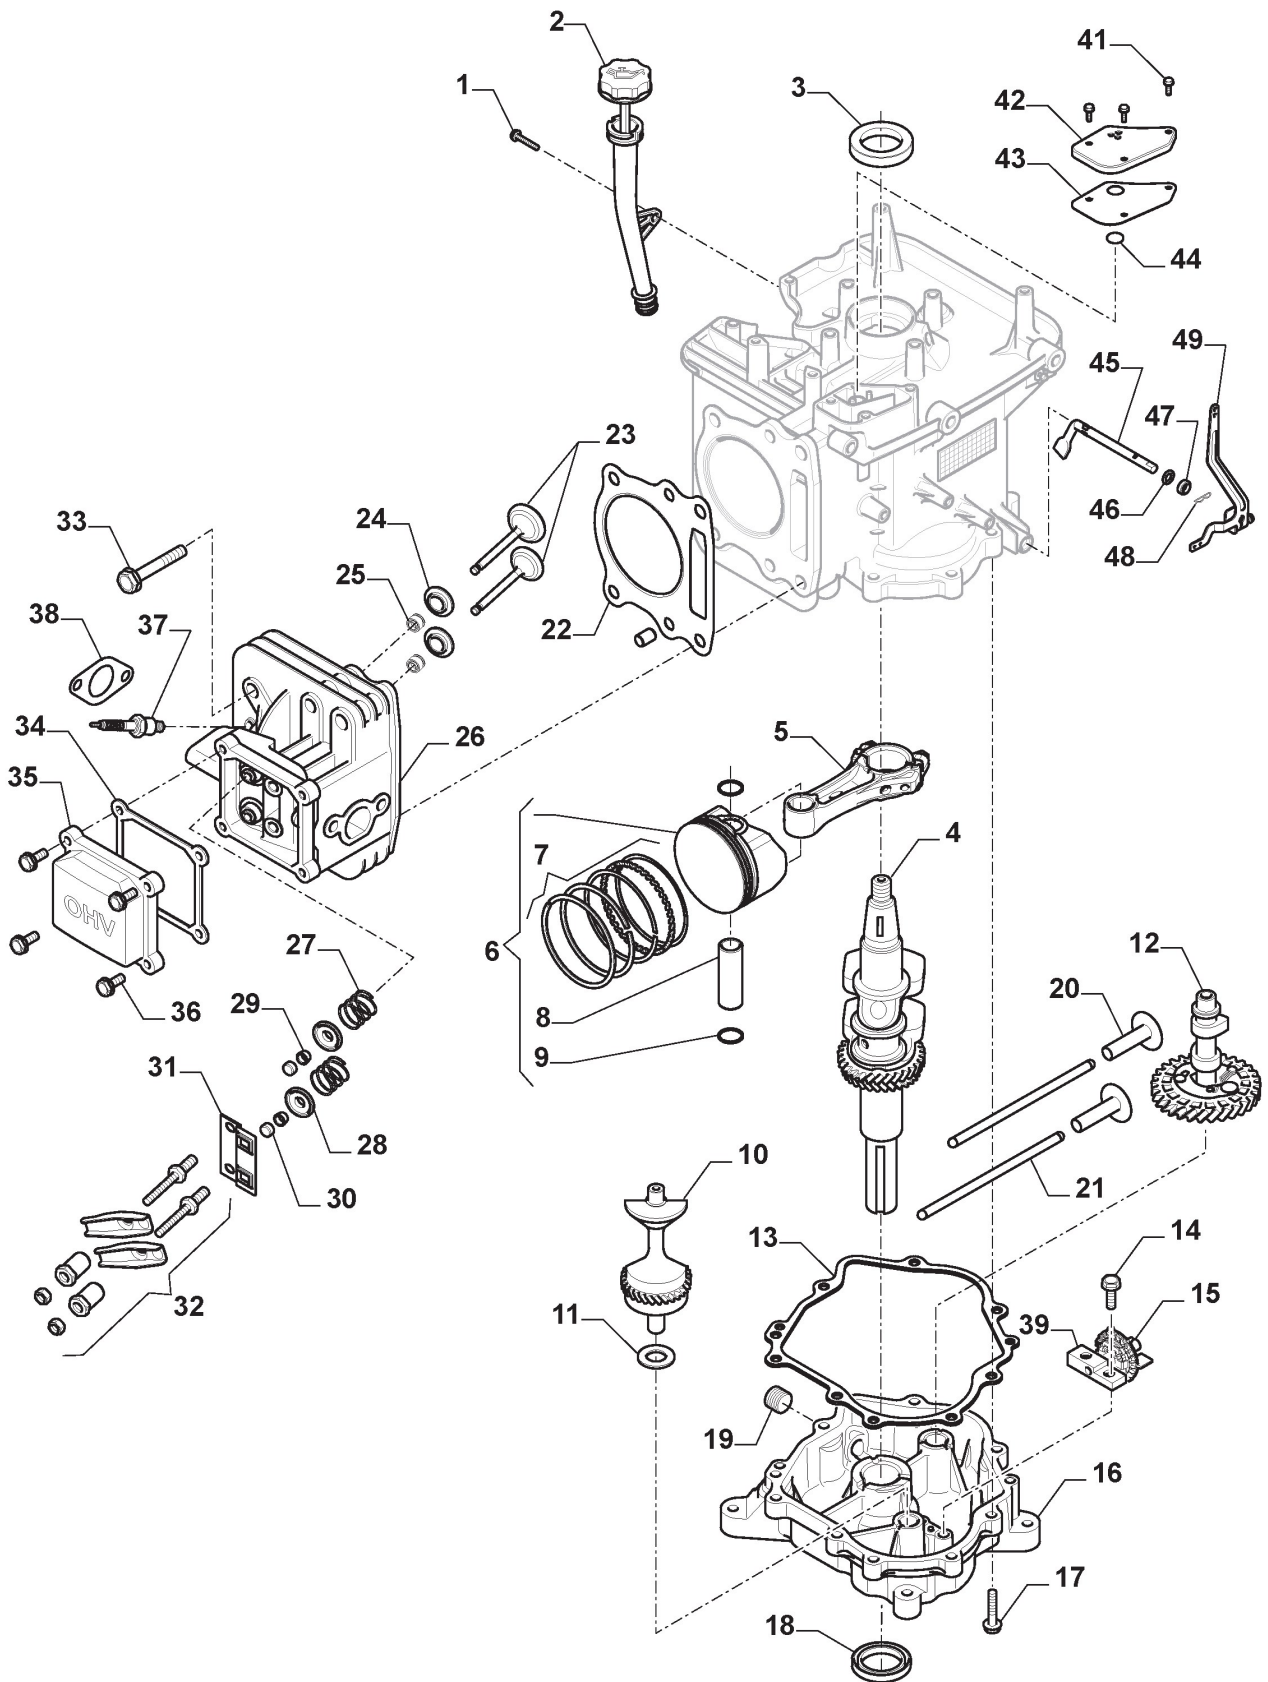

Moteur - Piston, Arbre Moteur

Ref. N°	Q.té :	Code article	Description	Articles	De	Jusqu'à
1	1	9959-0620-16	Vis			
2	1	118551375/0	Ensemble Tuyau Niveau Huile			
3	1	118551418/0	Anneau De Tenue			
4	1	118551387/0	Arbre Moteur			
5	1	118551386/0	Ens. Bielle			
6	1	118551423/0	Ens.Piston			
7	1	118551385/0	Ens. Bagues Élastiques			
8	1	118551384/0	Pointeau Piston			
9	2	118551283/0	Circlip Pointeau			
10	1	118551388/0	Contrepoids			
11	1	118551282/0	Rondelle			
12	1	118551389/0	Arbre À Cames			
13	1	118551376/0	Garniture Carter			
14	1	112791500/0	Vis			
15	1	118551403/0	Ens. Régulateur De Vitesse			
16	1	118551425/0	Carter Moteur			
17	9	9959-0840-16	Vis			
18	1	118551418/0	Anneau De Tenue			
19	1	118551373/0	Oil Drain Plug			
20	2	118551252/0	Poussoir De Valve			
21	2	118551390/0	Tige			
22	1	118551499/0	Garniture			
23	1	118551289/0	Ens. Soupape Aspiration + Évacuation			
24	2	118551245/0	Tournette			
25	2	118551248/0	Garniture			
26	1	118551380/0	Culasse Du Cylindre			
27	2	118550529/0	Ressort Soupape			
28	2	118551246/0	Butée			
29	4	118551247/0	Ventil keeper			
30	2	118551244/0	Ventil cap			
31	1	118551391/0	Plaquette			
32	2	118551250/0	Ens. Culbuteur			
33	6	118551427/0	Vis			
34	1	118551383/0	Garniture			
35	1	118551382/0	Cache-Soupapes			
36	4	112791500/0	Vis			
37	1	9400-0244-00	Bougie			
38	1	118551272/0	Garniture Silencieux			
39	1	118551269/0	Plate,Governor Holder			
41	3	9959-0616-16	Vis			
42	1	118551377/0	Couvercle			
43	1	118551378/0	Garniture			
44	1	118551379/0	Vanne			
45	1	118550936/0	Tringle Commande De Puissance De Carburateur			
46	1	118550666/0	Rondelle			
47	1	118550935/0	Anneau De Tenue			
48	1	118550934/0	Goupille