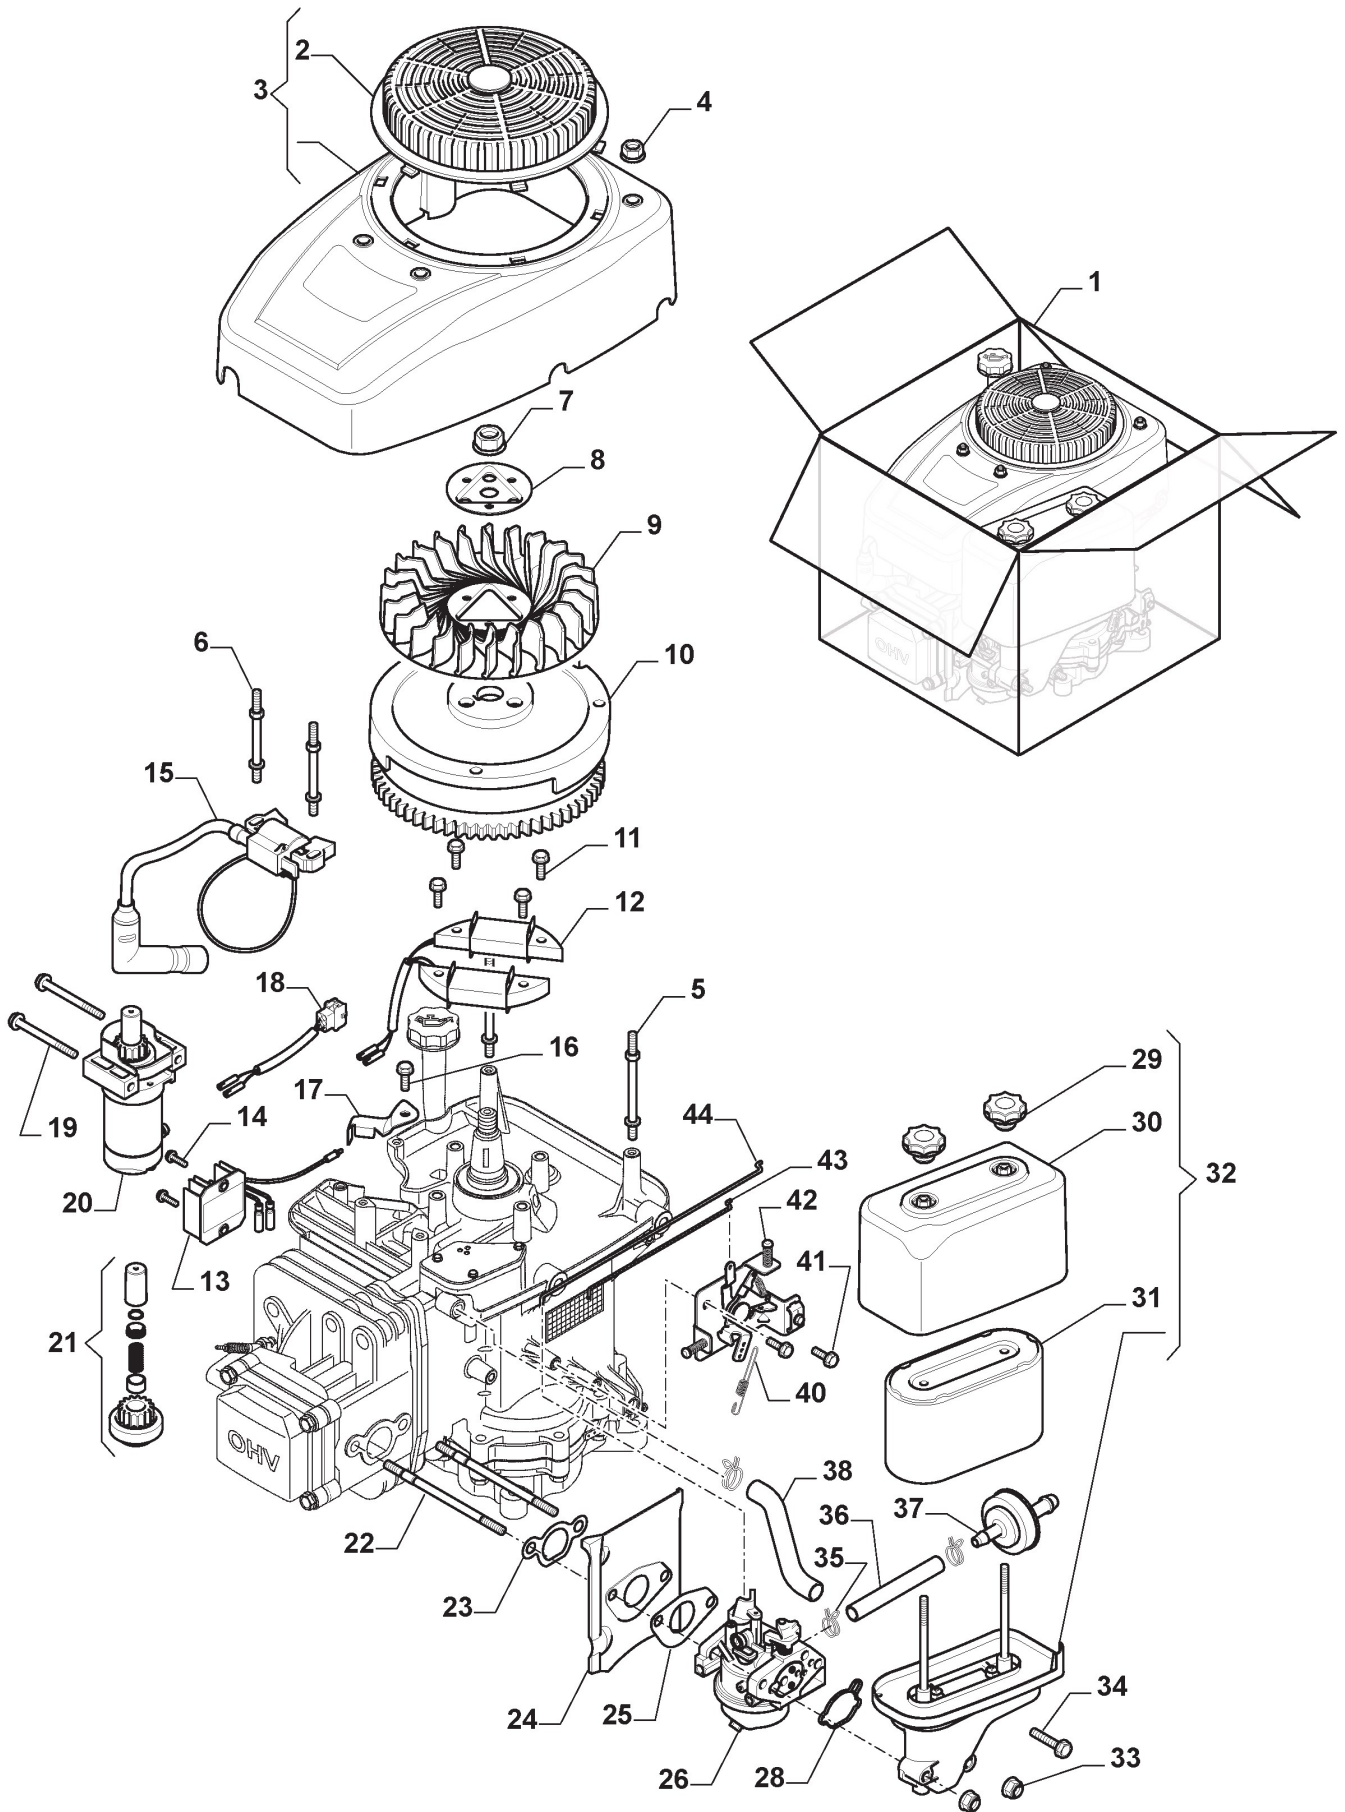

Moteur - Démarreur, Reservoir

Ref. N°	Q.té :	Code article	Description	Articles	De	Jusqu'à
1	1	118551424/1	Moteur Complete			
2	1	118551409/0	Ens. Capot			
3	1	118551392/1	Capot avant noir			
4	4	118550806/0	Ecrou			
5	2	118551422/0	Prisonnier			
6	2	118551421/0	Prisonnier			
7	1	118551417/0	Ecrou			
8	1	118551408/0	Coupe Démarreur			
9	1	118550235/1	Ventilateur			
10	1	118551410/0	Ens. Volant			
11	4	112792099/0	Vis			
12	1	118551502/0	Ens. Bobine, Chargeur			
13	1	118551413/0	Rectfier			
14	2	9959-0616-16	Vis			
15	1	118551414/0	Bobine Électronique			
16	1	9959-0616-16	Vis			
17	1	118551374/0	Plaque			
18	1	118551415/0	Cablagers Rectifier			
19	2	112692050/0	Vis			
20	1	118551412/0	Ens. Moteur De Demarreur			
21	1	118551426/0	Kit Réparation			
22	2	118551416/0	Prisonnier			
23	1	118551395/0	Garniture Carburateur			
24	1	118551397/0	Protection			
25	2	118551394/0	Garniture Carburateur			
26	1	118551500/0	Carburateur			
28	1	118551396/0	Garniture Carburateur			
29	2	118551407/0	Poignee			
30	1	118551405/0	Couvercle Filtre Air			
31	1	118551406/0	Element Filtrant			
32	1	118551404/0	Ens. Filtre A Air			
33	2	118550806/0	Ecrou			
34	1	112674701/0	Vis			
35	2	118550918/0	Collier Tuyau			
36	1	118551420/0	Conduite Combustible			
37	1	118550427/0	Filtre Carburant			
38	1	118551501/0	Tuyau Soupirlail			
40	1	118551400/0	Ressort			
41	2	118550806/0	Ecrou			
42	1	118551402/0	Ens. Comand Du Accelérateur			
43	1	118551398/0	Levier Air			
44	1	118551399/0	Lien De Gouverneur