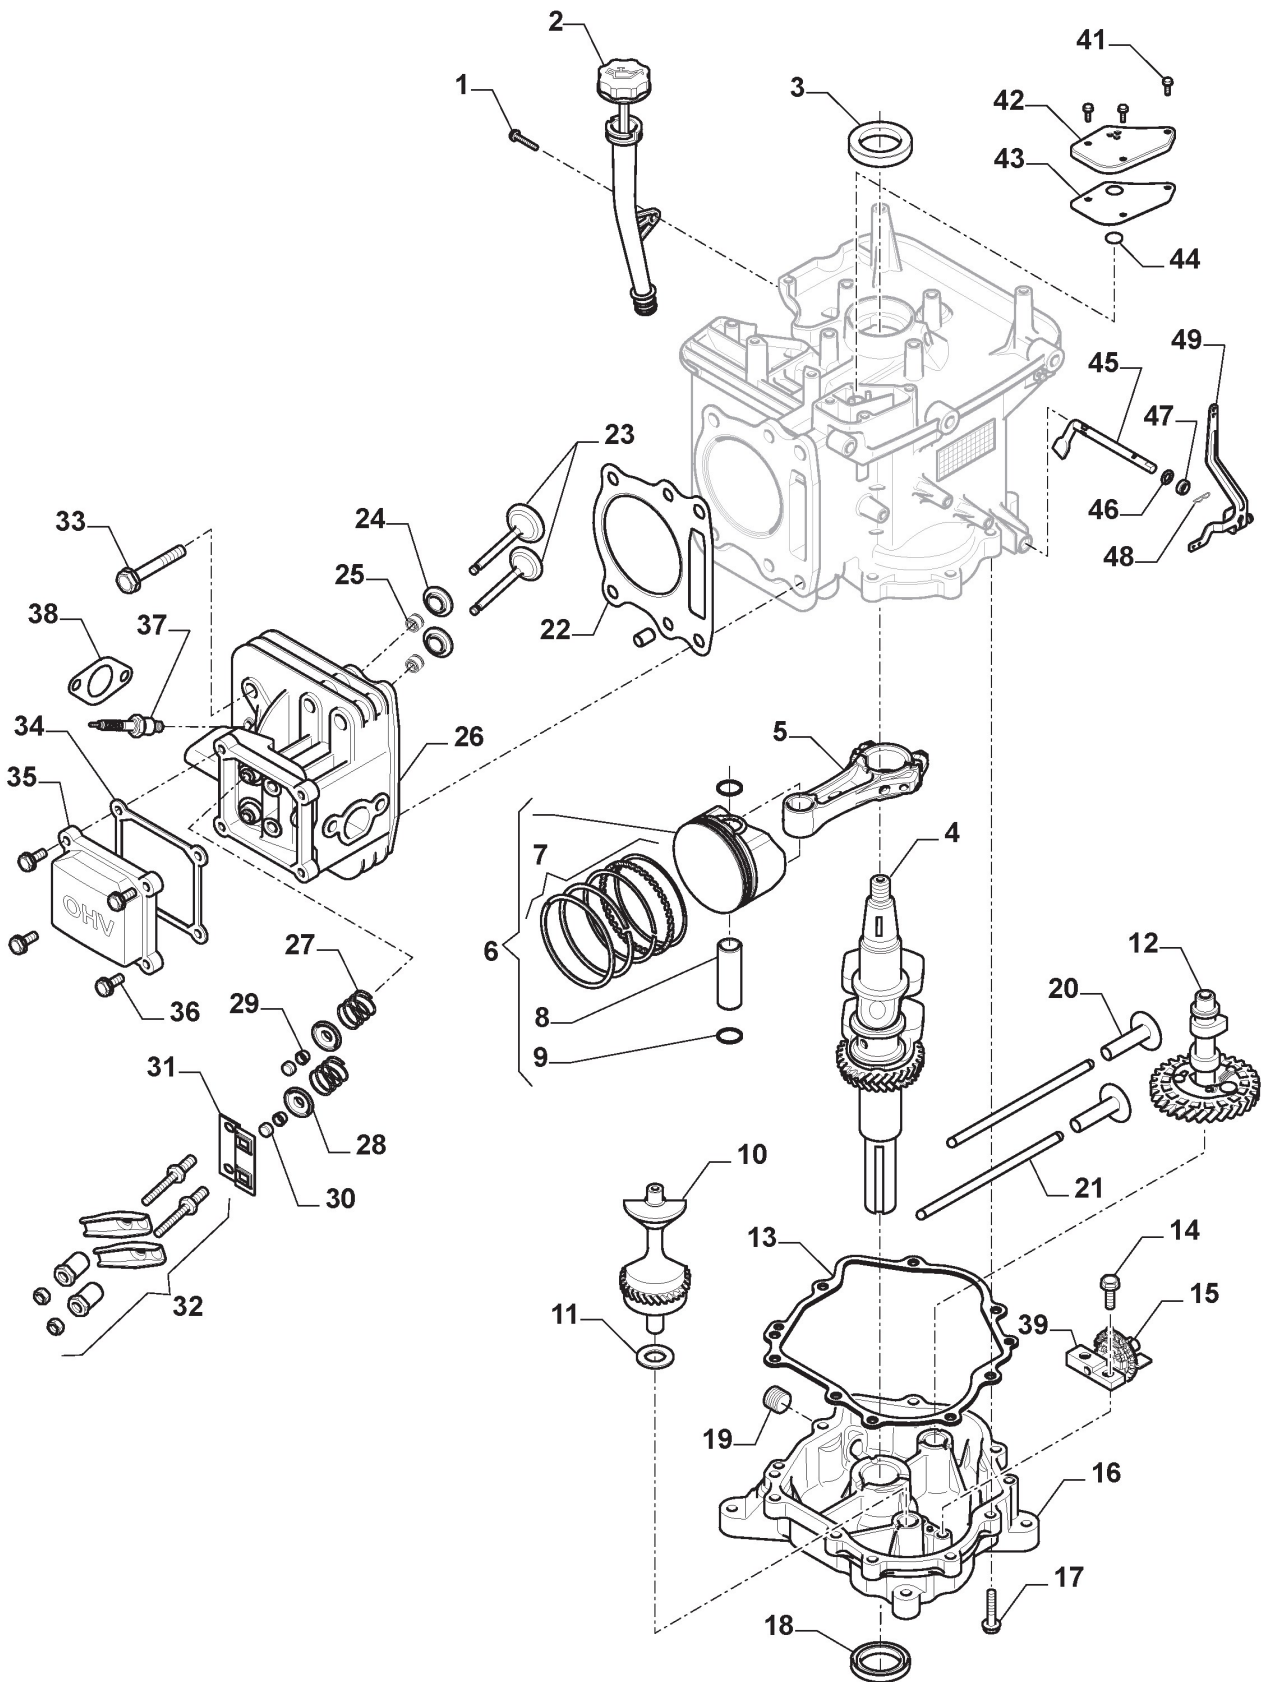

Moteur - Piston, Arbre Moteur

Ref. N°	Q.té :	Code article	Description	Articles	De	Jusqu'à
1	1	9959-0620-16	Vis			
2	1	118551375/0	Ensemble Tuyau Niveau Huile			
3	1	118551418/0	Anneau De Tenue			
4	1	118551387/0	Arbre Moteur			
5	1	118551386/0	Ens. Bielle			
6	1	118551423/0	Ens.Piston			
7	1	118551385/0	Ens. Bagues Élastiques			
8	1	118551384/0	Pointeau Piston			
9	2	118551283/0	Circlip Pointeau			
10	1	118551388/0	Contrepoids			
11	1	118551282/0	Rondelle			
12	1	118551389/0	Arbre À Cames			
13	1	118551376/0	Garniture Carter			
14	1	112791500/0	Vis			
15	1	118551403/0	Ens. Régulateur De Vitesse			
16	1	118551425/0	Carter Moteur			
17	9	9959-0840-16	Vis			
18	1	118551418/0	Anneau De Tenue			
19	1	118551373/0	Oil Drain Plug			
20	2	118551252/0	Poussoir De Valve			
21	2	118551390/0	Tige			
22	1	118551499/0	Garniture			
23	1	118551289/0	Ens. Soupape Aspiration + Évacuation			
24	2	118551245/0	Tournette			
25	2	118551248/0	Garniture			
26	1	118551380/0	Culasse Du Cylindre			
27	2	118550529/0	Ressort Soupape			
28	2	118551246/0	Butée			
29	4	118551247/0	Ventil keeper			
30	2	118551244/0	Ventil cap			
31	1	118551391/0	Plaquette			
32	2	118551250/0	Ens. Culbuteur			
33	6	118551427/0	Vis			
34	1	118551383/0	Garniture			
35	1	118551382/0	Cache-Soupapes			
36	4	112791500/0	Vis			
37	1	9400-0244-00	Bougie			
38	1	118551272/0	Garniture Silencieux			
39	1	118551269/0	Plate,Governor Holder			
41	3	9959-0616-16	Vis			
42	1	118551377/0	Couvercle			
43	1	118551378/0	Garniture			
44	1	118551379/0	Vanne			
45	1	118550936/0	Tringle Commande De Puissance De Carburateur			
46	1	118550666/0	Rondelle			
47	1	118550935/0	Anneau De Tenue			
48	1	118550934/0	Goupille