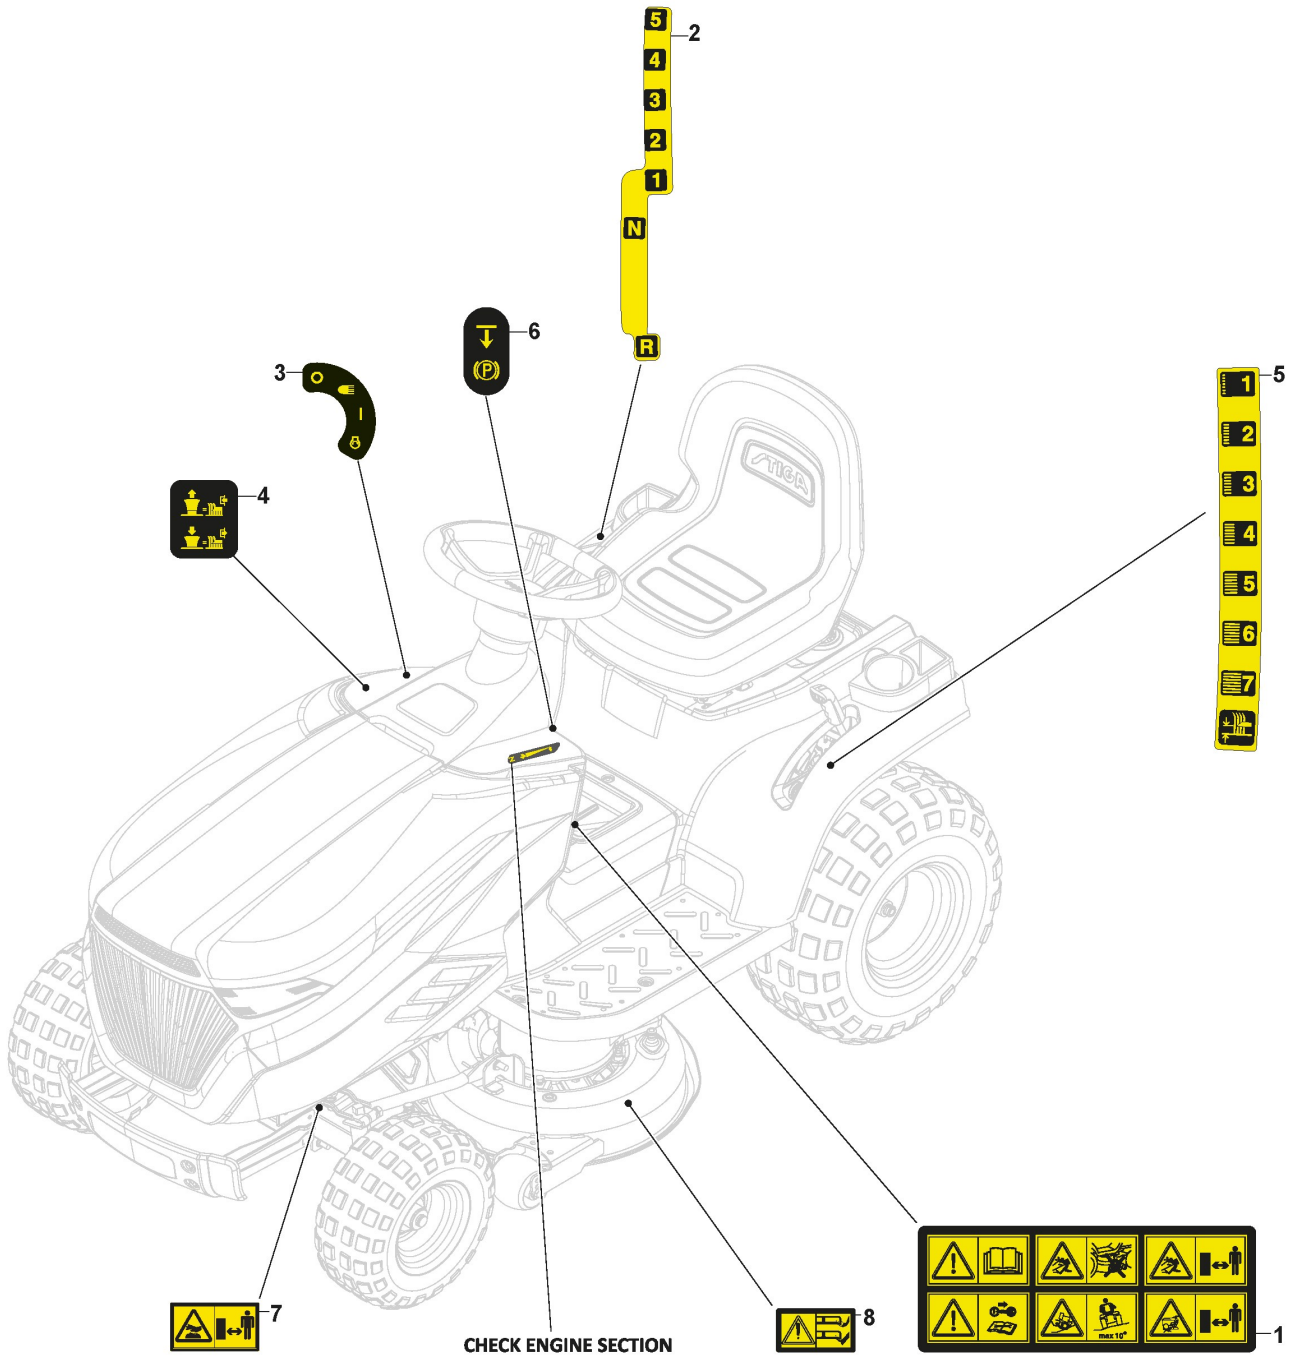

Etiquettes

Réf. N°	Q.té :	Code article	Description	Articles	De	Jusqu'à
1	1	114362365/1	Etiquette			
2	1	114363451/0	Etiquette			
3	1	114363699/0	Etiquette	Only for Models with Lamp		
4	1	114361438/0	Etiquette			
5	1	114366142/0	Etikett			
6	1	114363700/0	Etiquette			
7	2	114364961/3	Etiquette			
8	1	114356699/1	Etiquette De Plaque De Danger