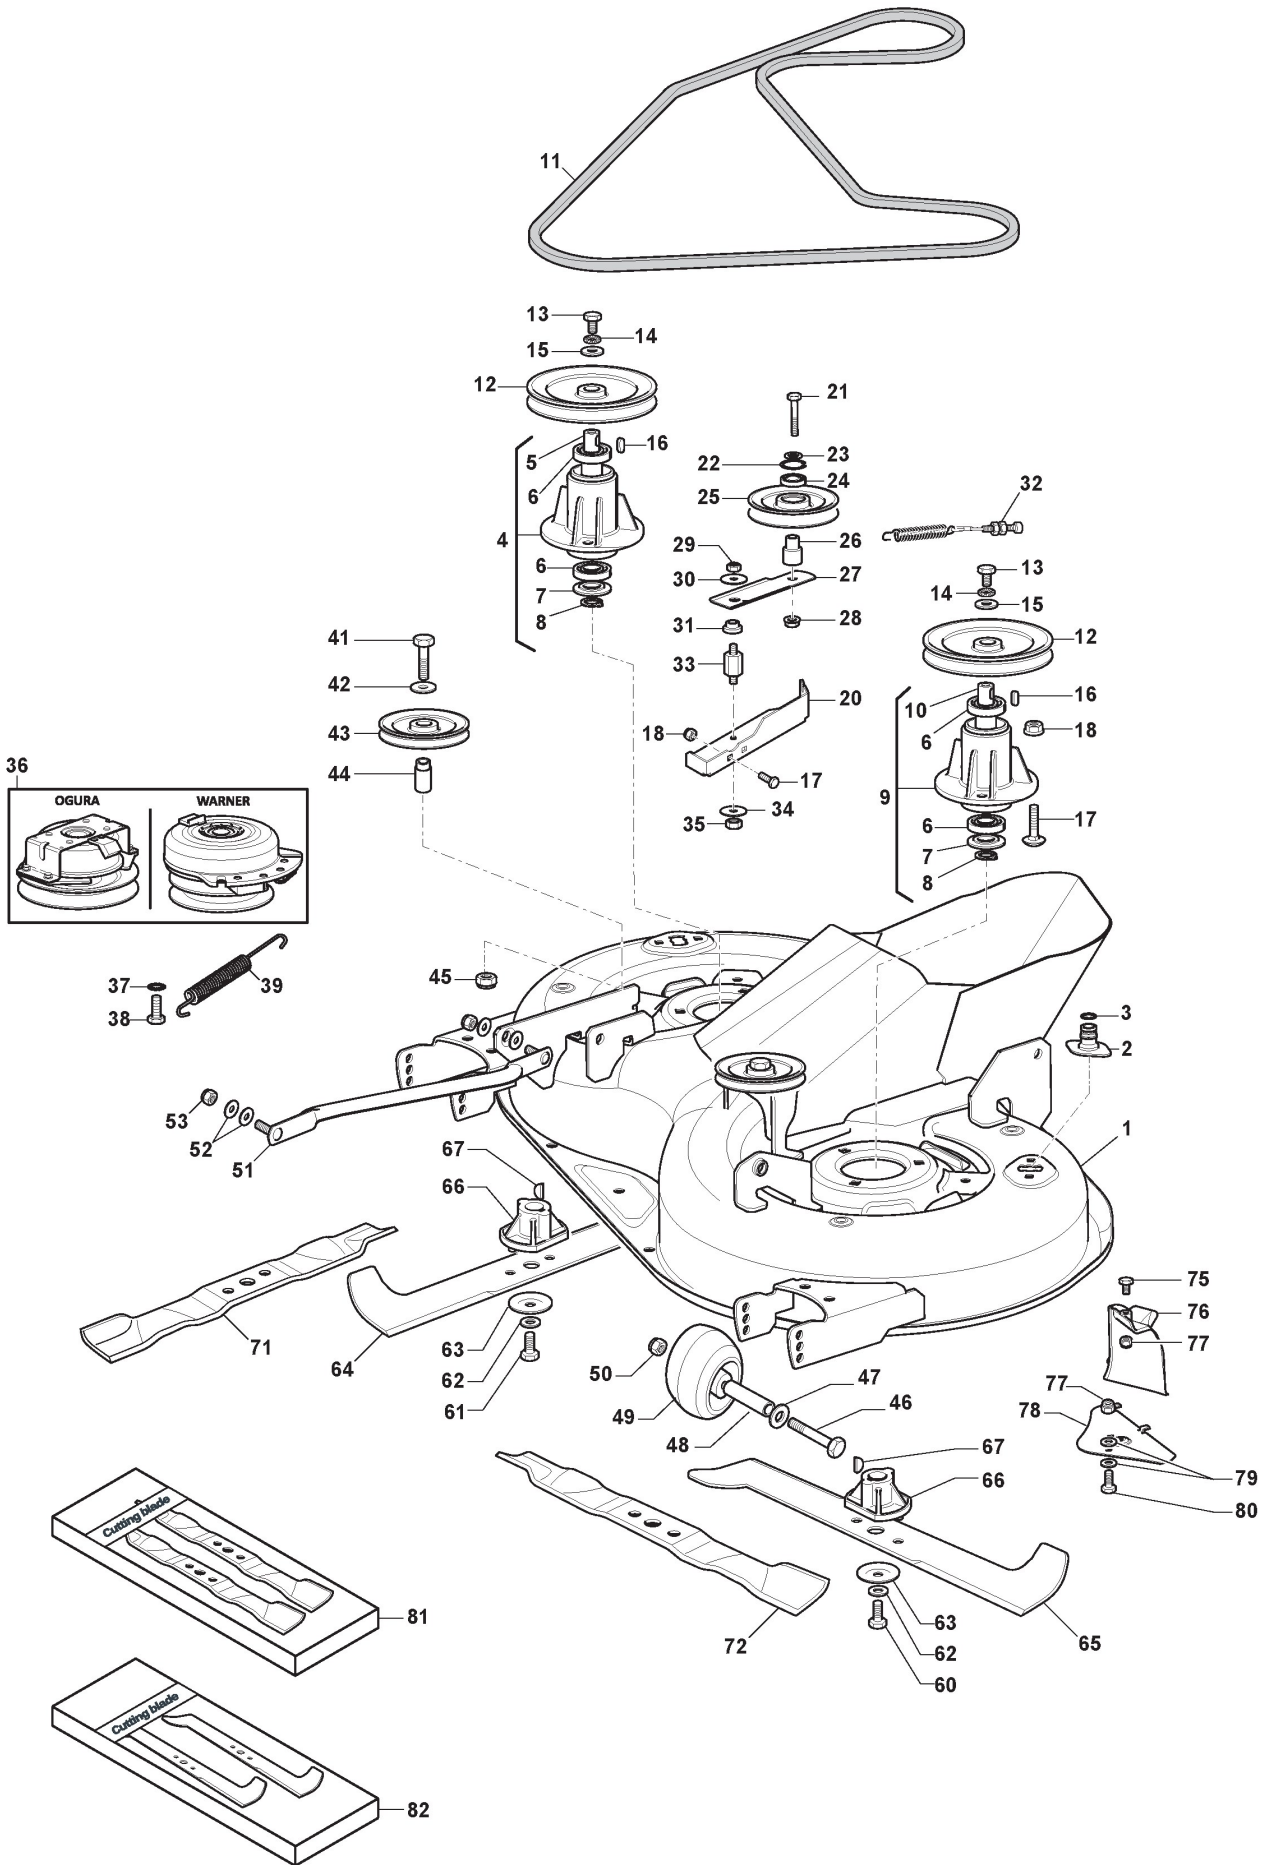

Plateau De Coupe avec Embrayage Electromagnétique

Plateau De Coupe avec Embrayage Electromagnétique

Réf. N°	Q.té :	Code article	Description	Articles	De	Jusqu'à
1	1	382564113/0	Plateau De Coupe Noir			To
1	1	382564113/1	Plateau De Coupe Noir		From	To 14-March-2022
2	2	325033086/0	Raccord Tuyau D'Eau			
3	2	119035000/0	Joint Or			
4	1	382207205/0	Ensamble Bride			To
4	1	382207205/1	Ensamble Bride		From	To 31-August-2015
5	1	125020805/0	Arbre Lame, Droite			
6	4	119216040/0	Roulement			To
6	4	119216047/0	Roulement		From	
7	2	325160501/0	Protege-Poussiere		01-September-2018	To
7	2	325160501/1	Protege-Poussiere		From 01-January-2019	
8	2	112609260/0	Seeger			
9	1	382207204/1	Ensamble Bride		From 01-September-2016	To
9	1	382207206/0	Ensamble Bride			
9	1	382207206/1	Ensamble Bride		From 01-September-2015	To 31-August-2016
10	1	125020804/0	Arbre Lame			
11	1	135061508/0	Courroie			
12	2	125601585/1	Poulie			
13	2	112793102/0	Vis			
14	2	112540260/0	Rondelle			
15	2	125670007/0	Rondelle			
16	2	112139480/0	Clavette			
17	6	112818690/0	Vis			
18	6	112154210/0	Ecrou			
20	1	325785391/0	Etrier			
21	1	112691400/0	Vis			
22	1	112524010/0	Rondelle			
23	1	112610800/0	Anneau Ressort			
24	1	119216041/0	Roulement			To
24	1	119216048/0	Roulement		From	To 31-August-2018
25	1	125601595/0	Poulie			
26	1	125160052/0	Entretoise			
27	1	325318289/0	Levier			
28	1	112293201/0	Ecrou			
29	1	112155020/0	Ecrou			
30	1	125670022/0	Rondelle			
31	1	125040635/0	Douille			
32	1	382004618/0	Fil			
33	1	125160049/0	Entretoise			
34	1	112523080/0	Rondelle			
35	1	112156602/0	Ecrou			
36	1	118399069/0	Friction	Warner		
36	1	118399075/1	Friction	Ogura		
37	1	112543000/0	Rondelle			
38	1	112737320/0	Vis			
39	1	125430277/0	Ressort			To
39	1	125430277/1	Ressort		From 01-September-2021	
41	2	112691115/0	Vis