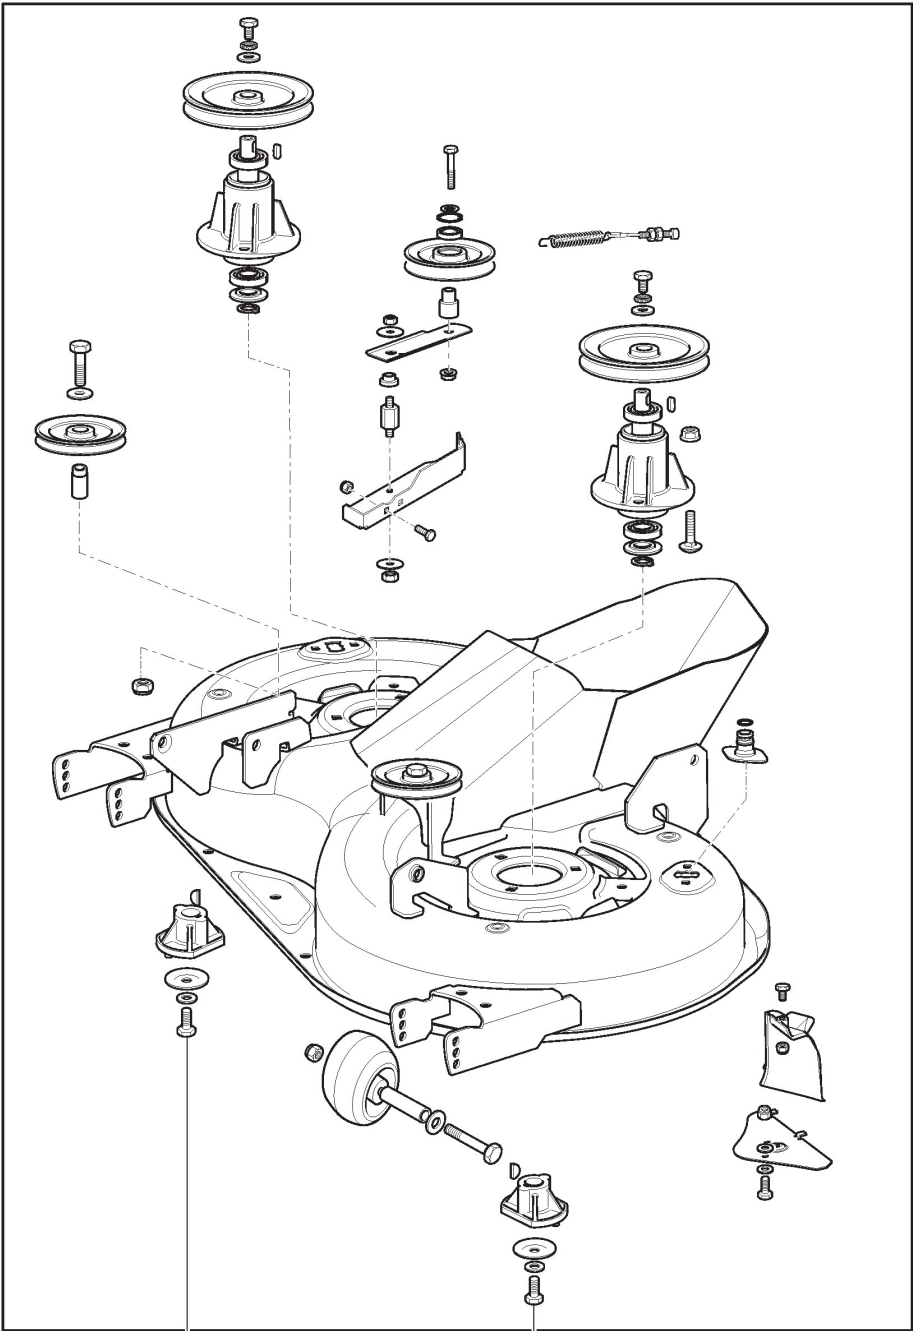

Plateau De Coupe avec Embrayage Electromagnétique

Réf. N°	Q.té :	Code article	Description	Articles	De	Jusqu'à
42	2	112523060/0	Rondelle			
43	2	125601555/0	Poulie	Bearing hole ø16		To
43	2	125601613/0	Poulie	Bearing hole ø15 (Plastic)	From S/N 21KA3RON	
43	2	325601599/0	Poulie	Bearing hole ø15 (Steel)	560771 000771	To S/N
44	2	125160069/0	Entretoise			To S/N
44	2	125160082/0	Entretoise		S/N	00088193
44	2	125160110/0	Entretoise		From S/N 19FA3RON	To S/N
45	2	112155000/0	Ecrou		000413	
46	2	112692100/0	Vis			
47	2	112521350/0	Rondelle			
48	2	125160072/0	Entretoise			
49	2	182700005/0	Roulettes Antiscalp Ø90	ø90		To S/N
49	2	182700006/0	Roulettes Antiscalp Ø95	ø95	From S/N 22FA3RON	
50	2	112293201/0	Ecrou		001030	
51	2	382000565/0	Tige Balancier			To
51	2	382000565/1	Tige Balancier		From	31-August-2016
52	8	325670008/1	Rondelle			
53	4	112156602/0	Ecrou			
60	1	112735694/0	Vis			
61	1	112735695/1	Vis			
62	2	112523080/0	Rondelle			
63	2	122160400/0	Disque Elastique			
64	1	182004358/0	Lame Droit, Aillettee			
65	1	182004359/0	Lame Gauche, Aillettee			
66	2	1134-9159-01	Moyeu Lame	with STIGA Pack		
66	2	125463200/0	Moyeu Lame	without Pack		
67	2	112139100/0	Languette			
71	1	182004360/0	Lame Droit Mulching			
72	1	182004361/0	Lame Gauche Mulching			
75	3	112791213/1	Vis			
76	1	325140108/0	Deflecteur			
77	4	112154510/0	Ecrou			
78	1	325785418/0	Support			
79	4	112523040/0	Rondelle			
80	1	112790781/0	Vis			
81	1	1134-9221-01	Lames, Mulching	Stiga Packed into 182004360/0 + 182004361/0		
82	1	1134-9220-01	Lames, Aillettee	Stiga Packed into 182004358/0 + 182004359/0