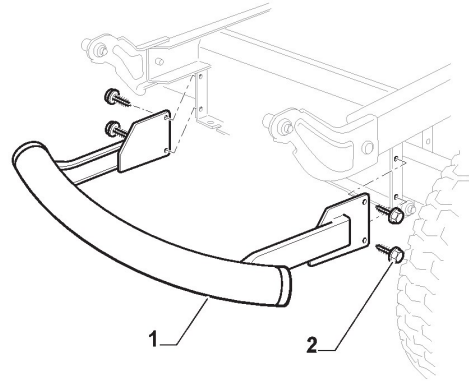

Accessoires Sur Demande

Réf. N°	Q.té :	Code article	Description	Articles	De	Jusqu'à
1	1	382869038/0	Protection Silencieux			
2	4	112735599/0	Vis			
3	2	125160074/0	Entretoise			To S/N
3	2	125160108/0	Entretoise		From S/N	19JA3RON 001409
5	2	382650211/0	Renforcement			
7	2	112155000/0	Ecrou			
8	1	125510021/1	Pivot			
9	1	124487999/0	Goupille			
10	1	122170600/0	Entretoise			
11	1	112792099/0	Vis			
12	3	112292102/0	Ecrou			
13	2	327546015/2	Plaquette			
14	1	112791400/0	Vis			
15	1	325140104/0	Deflecteur			To
15	1	325140104/1	Deflecteur		From	01-Septem ber-2013
16	1	325394021/0	Guidon			
17	1	125510077/0	Pivot			
18	1	125430245/0	Ressort			
19	1	325547320/0	Plaque			
20	1	112735403/0	Vis			
21	1	325280000/1	Branche			
22	1	125840011/1	Tirant			
23	2	125253004/0	Crochet Fixage Kit Mulching			
24	2	118566112/0	Bouchon Tube Guidon			
25	1	325600093/0	Protection Sortie			To
25	1	325600093/1	Protection Sortie		From	31-August- 2017
26	1	382869044/0	Support			
27	2	125510022/1	Pivot			
28	2	124487998/0	Goupille			
29	2	112689515/0	Vis			
30	2	112154510/0	Ecrou			
31	1	124487999/0	Goupille			
32	1	382180028/0	Dotation Visserie