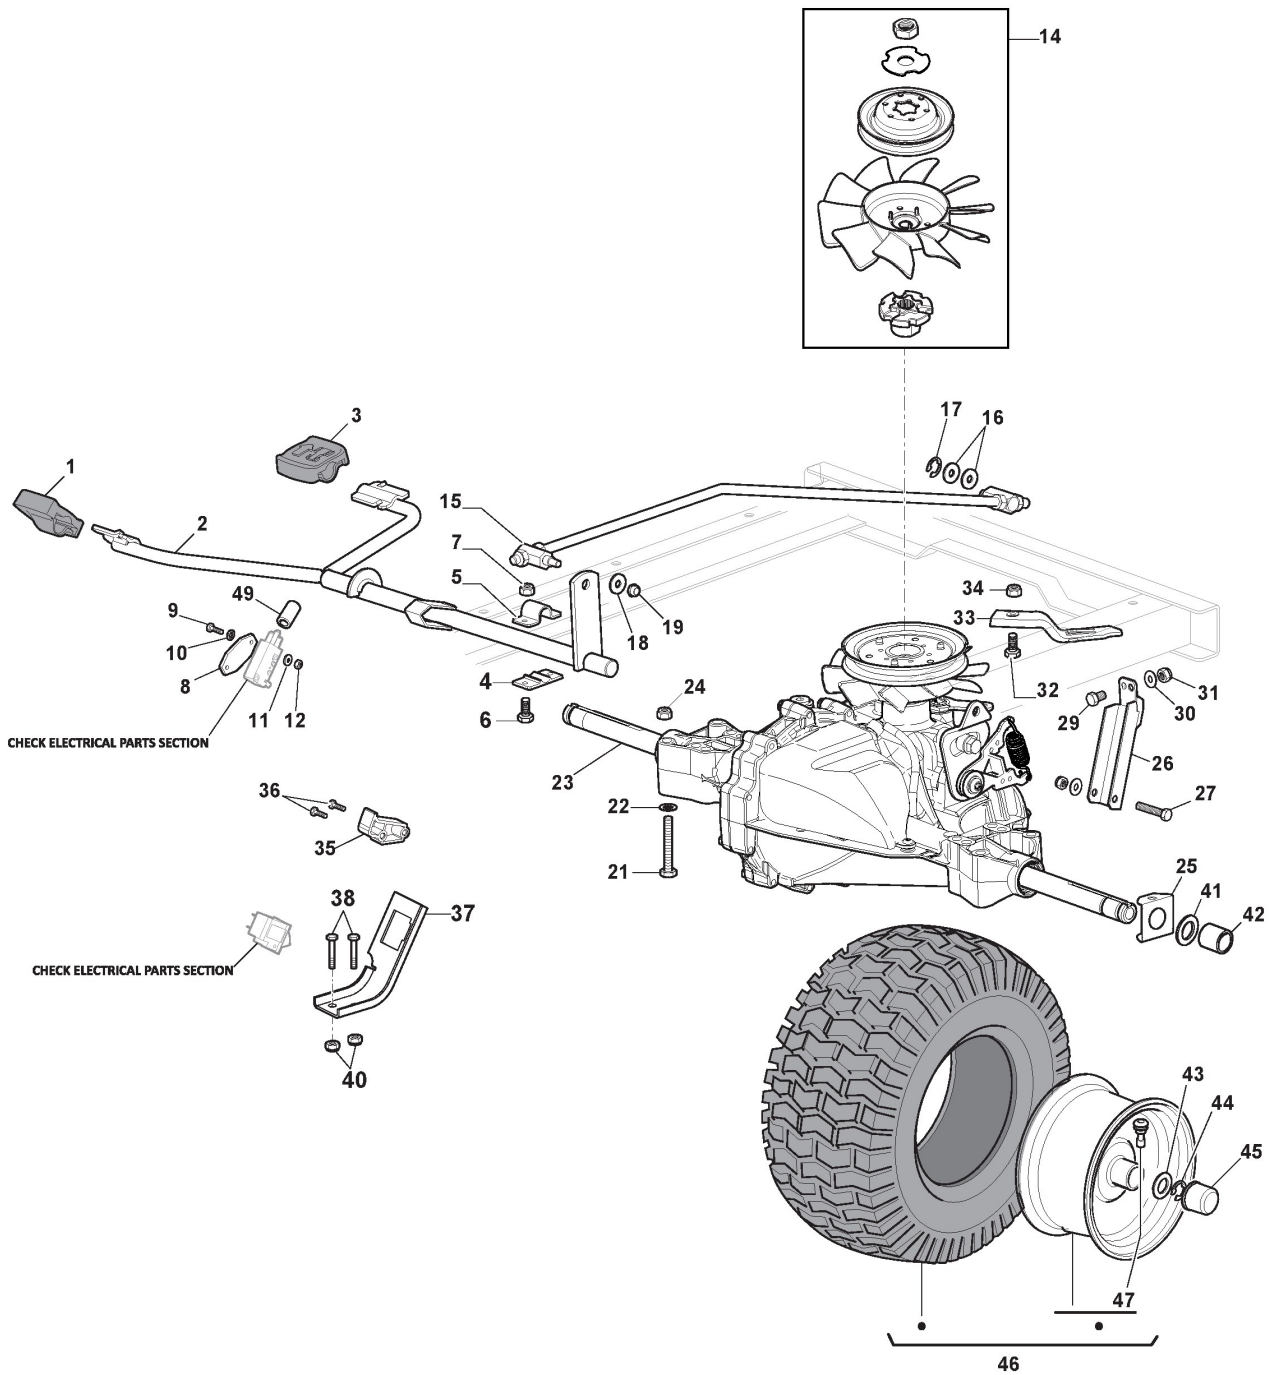

Commande Frein Et Boite De Vitesse

Réf. N°	Q.té :	Code article	Description	Articles	De	Jusqu'à
1	1	325110409/0	Couvre Etrier			
2	1	382000641/1	Pedal			
3	4	112735599/0	Vis			
4	2	325547231/1	Plaquette			
5	1	382000636/0	Tige			
5	1	382000636/1	Tige De Frein		From	To 07-Novemb er-2021
6	1	112521360/0	Rondelle			
7	1	112156602/0	Ecrou			
8	1	325670011/0	Rondelle Antifriction			
9	2	112155000/0	Ecrou			
10	1	125510166/0	Pivot			
11	1	125160021/0	Entretoise			
12	1	125601577/0	Poulie			
20	1	135062020/1	Courroie Trapézoïdale			
21	1	125601613/0	Poulie	(Plastic)		
21	1	325601599/0	Poulie	(Steel)		
22	3	112691400/0	Vis			
23	1	125160107/0	Entretoise			
24	3	112523060/0	Rondelle			
25	3	112155000/0	Ecrou			
26	1	112155000/0	Ecrou			
27	1	112523060/0	Rondelle			
28	1	125601554/0	Poulie			
29	1	382318245/1	Levier			
30	1	112691600/0	Vis			
31	2	125038021/0	Douille			
32	1	125160027/0	Entretoise			
33	1	112155000/0	Ecrou			
34	1	125430262/0	Ressort			
41	1	125394509/1	Poignée			
42	1	125033113/0	Tige			
43	1	325253011/1	Accrochage			
44	1	122524970/3	Goupille			
45	1	112155000/0	Ecrou			
46	1	125430213/0	Ressort			
47	1	112523060/0	Rondelle			
50	2	112521350/0	Rondelle			
51	2	125160111/0	Entretoise			
52	2	125601608/0	Poulie	(Steel)		
52	2	125601612/0	Poulie	(Plastic)		
53	1	125430269/1	Ressort			
53	1	125430269/2	Ressort		From S/N 22AA3RON 021449	To S/N 22AA3RON 021448