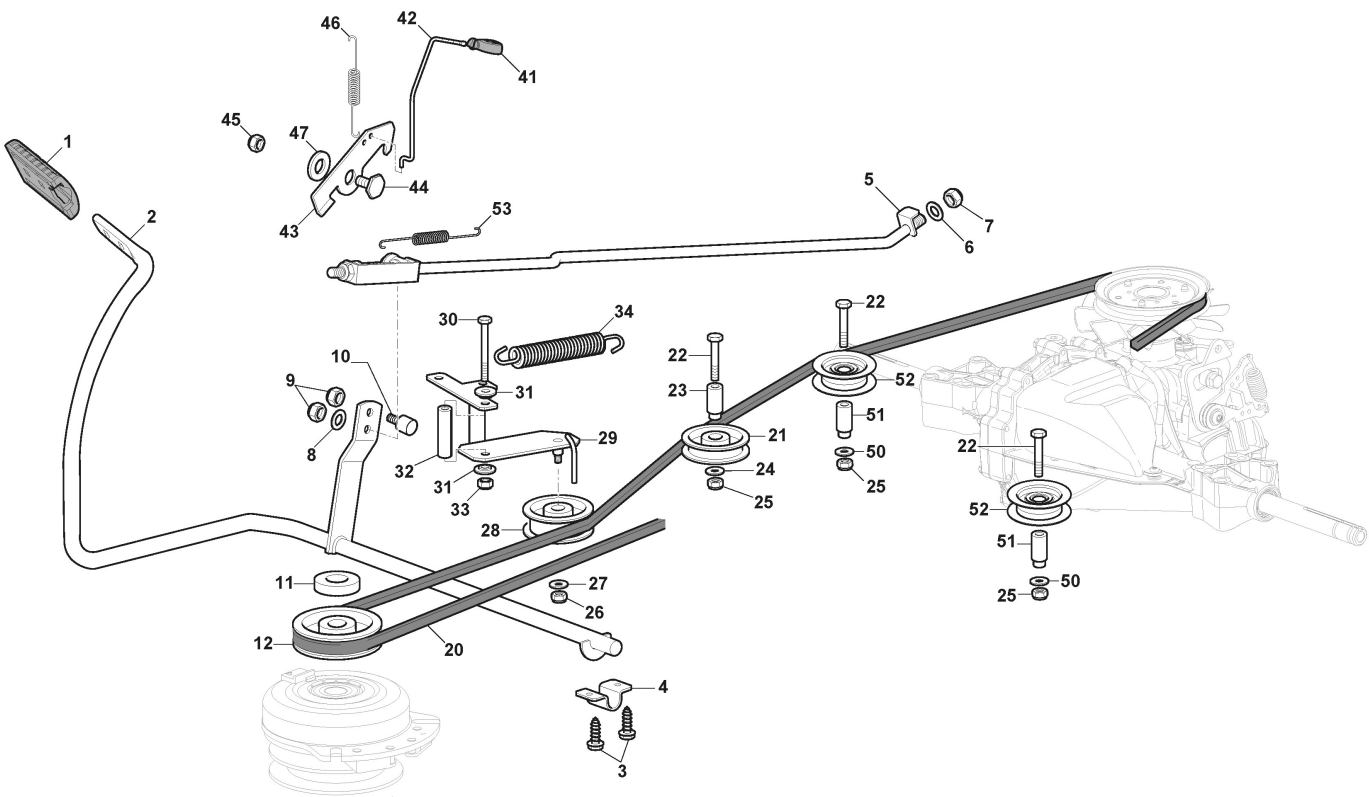

Barre De Direction - Essieu Avant en Tôle

Réf. N°	Q.té :	Code article	Description	Articles	De	Jusqu'à
64	2	125590020/0	Pneu 15x6.00-6 P519 WANDA	15"		
66	2	125670005/2	Rondelle			
67	2	112001010/0	Anneau Benzing			
68	2	322110240/0	Couvre-Moyeu