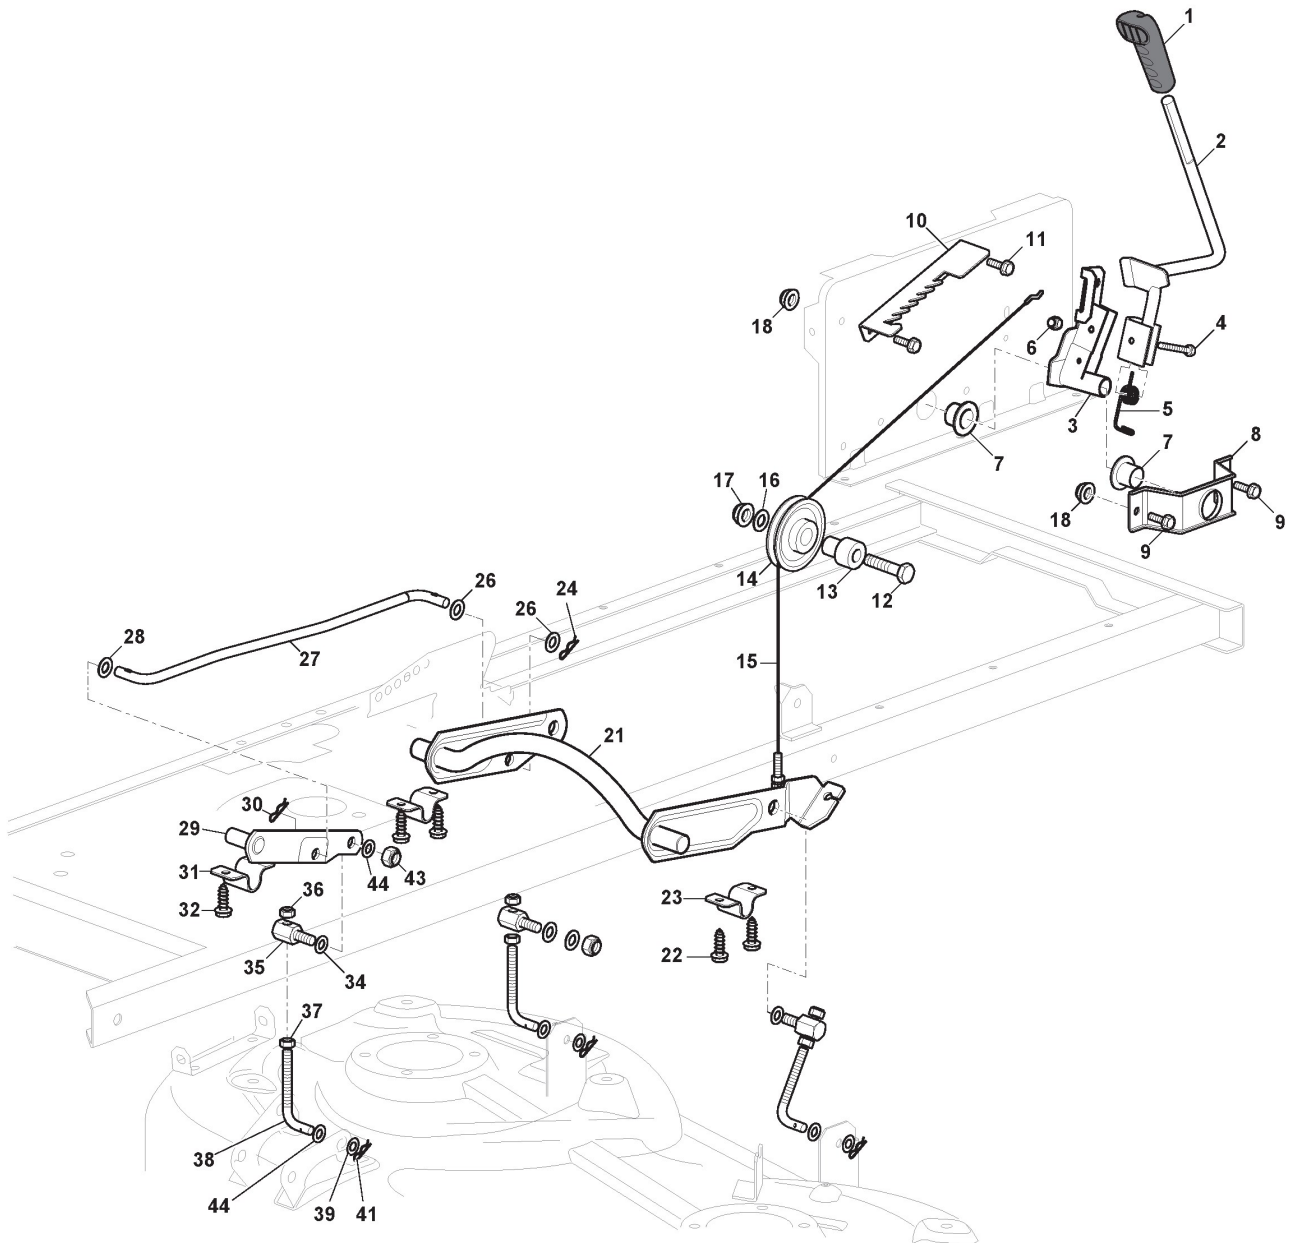

Transmission

Réf. N°	Q.té :	Code article	Description	Articles	De	Jusqu'à
1	1	325110274/0	Couvre Etrier Avant			
2	1	382000574/2	Getriebepedal			
3	1	325110331/0	Couvre Etrier Arriere			
4	2	325785350/0	Support			
5	2	325547231/0	Plaquette			To S/N
5	2	325547231/1	Plaquette		From S/N	20JA3RON 000566
6	4	112791213/1	Vis			
7	4	112154510/0	Ecrou			
8	1	327546019/0	Plaquette			
9	2	112735602/0	Vis			
10	2	112540020/0	Rondelle			
11	2	112581100/0	Grower			
12	2	112290791/0	Ecrou			
14	1	1139-2201-01	Kit, Ventilateur Poulie			
15	1	382000573/1	Tige			
16	2	325670011/0	Rondelle Antifriccion			
17	1	112000940/0	Anneau Benzing			
18	1	112523040/0	Rondelle			
19	1	112154510/0	Ecrou			
21	4	112691600/0	Vis			
22	4	112521350/0	Rondelle			
23	1	118400921/0	Axe Arriere (Hydro-Gear T2-Adbf-2X3C-1Rx1)			
24	4	112155000/0	Ecrou			
25	2	325670026/0	Rondelle			
26	1	325785349/1	Support			
27	1	112691700/0	Vis			
29	1	112792611/0	Vis			
30	2	112523060/0	Rondelle			
31	2	112155000/0	Ecrou			
32	1	112791213/1	Vis			
33	1	325318251/0	Levier			
34	1	112154510/0	Ecrou			
35	1	325060034/1	Came			
36	2	112735403/0	Vis			
37	1	325774573/0	Etrier			
38	2	112791400/0	Vis			
40	2	112154510/0	Ecrou			
41	2	125670005/2	Rondelle			
42	2	125160058/0	Entretoise			
42	2	125160058/1	Entretoise		From	To 31-Decemb er-2020
43	6	125670005/2	Rondelle			
44	2	112001010/0	Anneau Benzing			
45	2	322110240/0	Couvre-Moyeu	Stiga Style		
46	2	382680083/0	Ens. Roue			
47	2	125950000/0	Vanne			
49	2	118203851/0	Capot