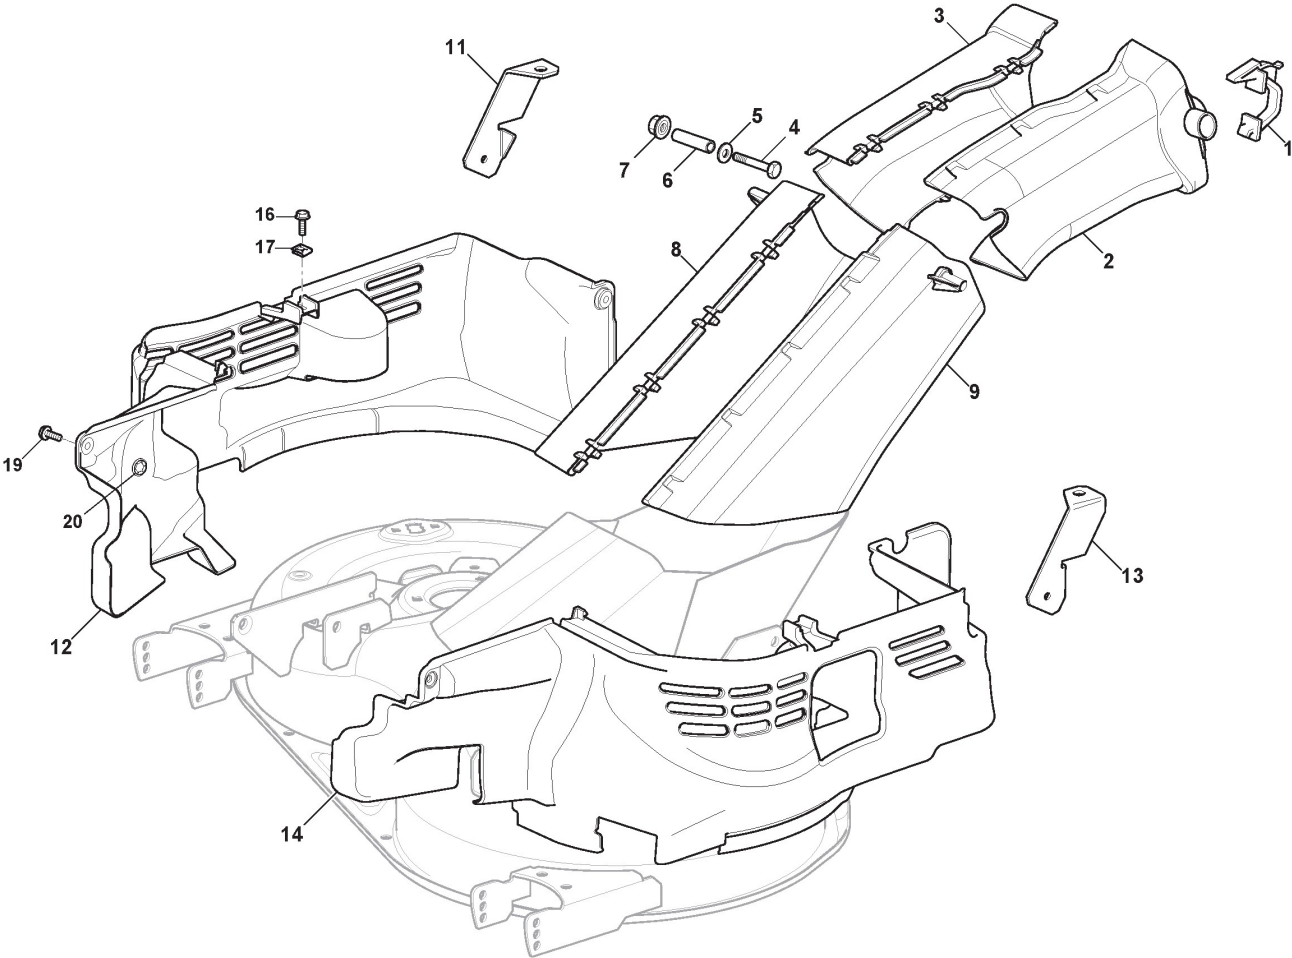

Protections Courroie

Réf. N°	Q.té :	Code article	Description	Articles	De	Jusqu'à
1	2	325774499/0	Etrier			
2	1	325108057/0	Convoyeur			
3	1	325108056/0	Convoyeur			
4	2	112792425/0	Vis			
5	2	112521340/0	Rondelle			
6	2	125160109/0	Entretoise			
7	2	112154510/0	Ecrou			
8	1	325108064/0	Convoyeur			
9	1	325108065/0	Convoyeur			
11	1	325774527/0	Etrier			
12	1	325060168/0	Carter			
13	1	325774529/0	Etrier			
14	1	325060169/0	Carter			
16	2	125943016/0	Vis			
17	2	112437506/0	Plaquette			
19	4	125943011/0	Vis			
20	4	112604899/0	Fixateur A Couronne