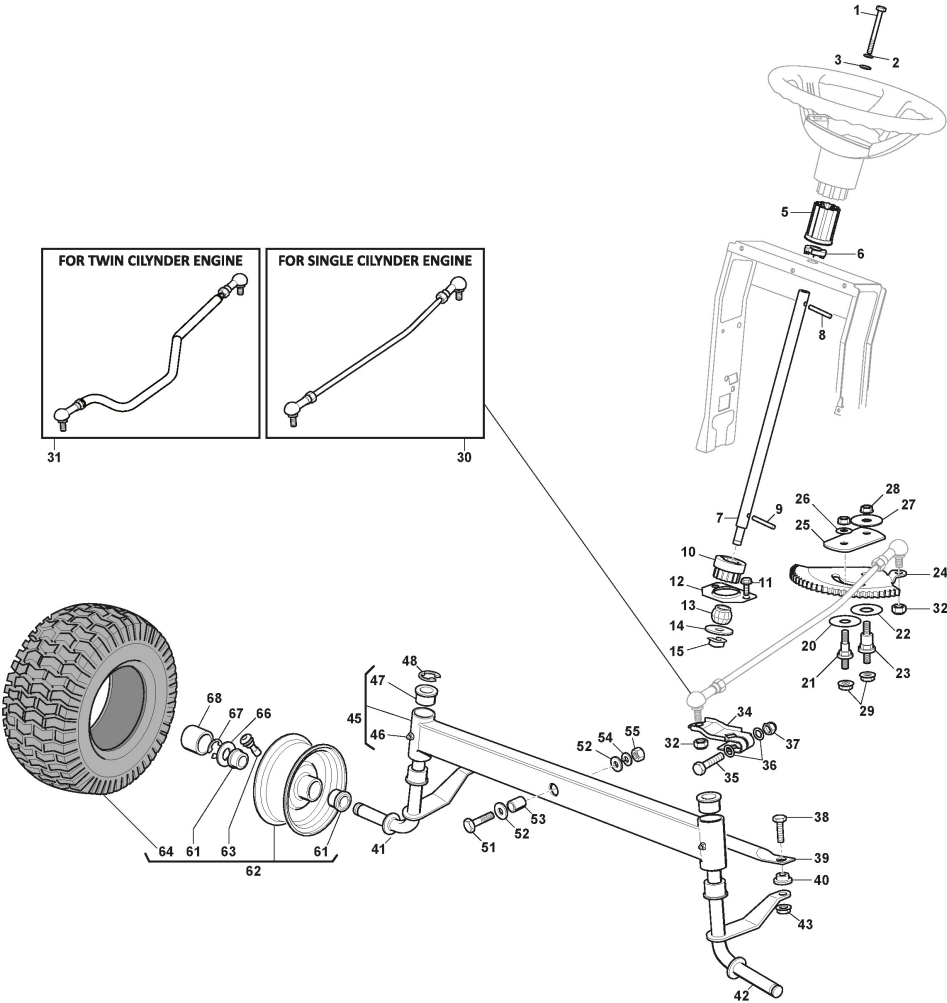

## Barre De Direction - Essieu Avant en Tôle

Réf. N°	Q.té :	Code article	Description	Articles	De	Jusqu'à
1	1	112692100/0	Vis			
2	1	112540260/0	Rondelle			
3	1	112521360/0	Rondelle	Not for STIGA Brand Machine		
5	1	382785304/0	Support			
6	1	325038008/0	Douille			
7	1	125520018/0	Tube De Direction			
8	1	112620300/0	Ressort			
9	1	112622650/0	Goupille			
10	1	125570003/0	Pignon			
11	2	127943051/0	Vis			
12	1	325785213/1	Support			
13	1	325743000/0	Joint			
14	1	112521370/0	Rondelle			
15	1	112436030/0	Plaquette			
20	1	322672151/0	Rondelle Antifriction			
21	1	125510173/0	Pivot			
22	1	125670023/0	Rondelle			
23	1	125510165/0	Pivot			
24	1	325735519/0	Secteur Direction			
25	1	325547233/0	Plaquette			
26	1	112369500/0	Disque Elastique			
27	1	122160400/0	Disque Elastique			
28	2	112155010/0	Ecrou			
29	2	112155010/0	Ecrou			
30	1	382000566/2	Barre De Direction	for Single Cilynder Engine		
32	2	112156602/0	Ecrou			
34	1	382318323/0	Levier commande de direction			
35	1	112692395/2	Vis			
36	2	112521360/0	Rondelle			
37	1	112155020/0	Ecrou			
38	2	125510103/0	Pivot			
39	1	325840029/0	Tirant	Steel		
40	2	325038007/0	Douille			
41	1	382230373/1	Fuseau Droit	15"		
42	1	382230375/1	Fuseau Gauche	15"		
43	2	112155000/0	Ecrou			
45	1	382034029/0	Tige	Steel		
46	2	112379511/0	Graisneur			
47	4	125034002/1	Douille			
48	1	112001010/0	Anneau Benzing			
51	1	112692695/0	Vis			
52	2	112523100/0	Rondelle			
53	1	125160016/1	Entretoise			
54	1	112587100/0	Grower			
55	1	112295300/0	Ecrou			
61	4	125122200/2	Roulement			
62	2	382680078/0	Ens. Roue	15" - P519		
63	2	125950000/0	Vanne			