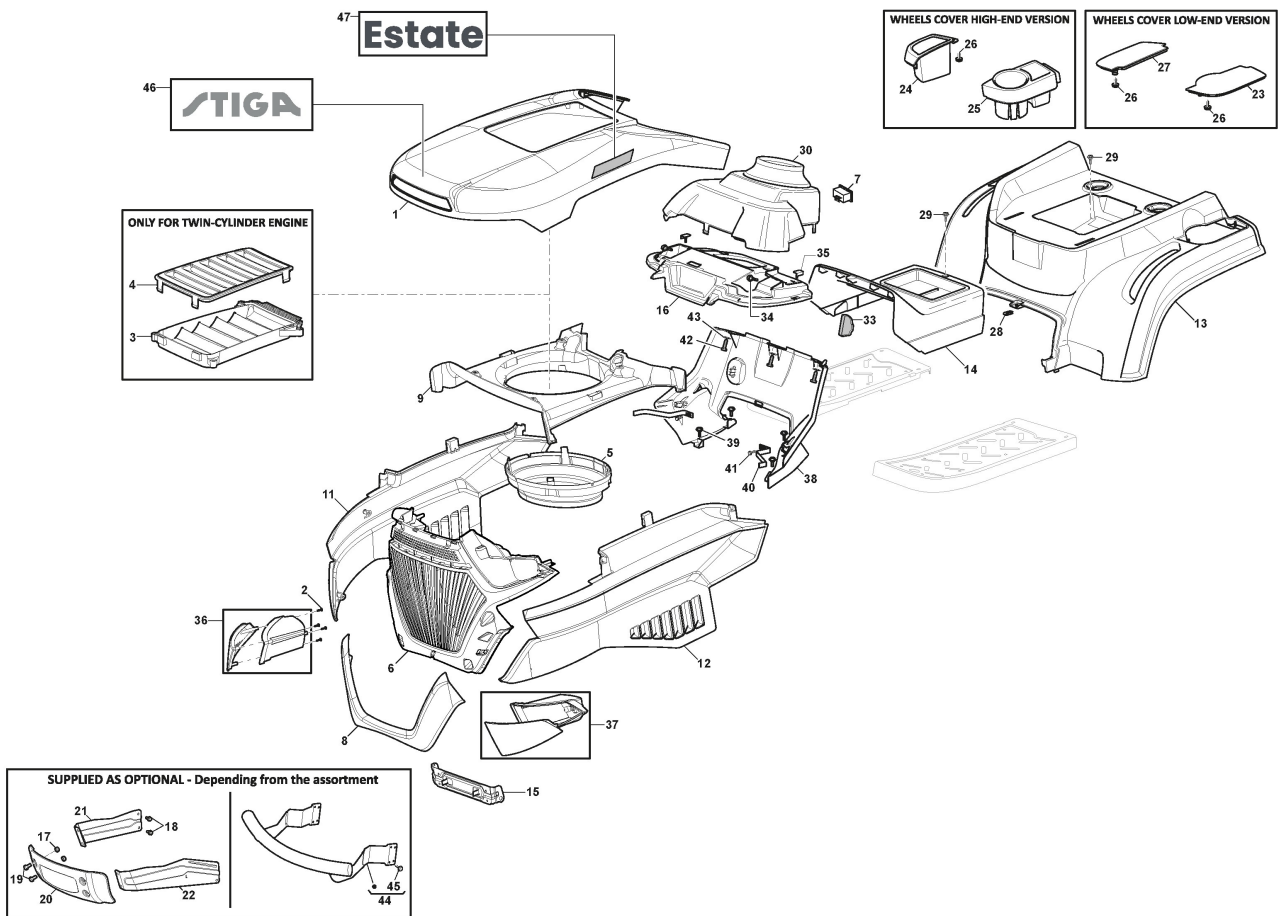

Carrosserie

Réf. N°	Q.té :	Code article	Description	Articles	De	Jusqu'à
1	1	325077005/0	Capot Superieure Jaune	Yellow without Air Intake		
2	2	112728706/0	Vis			
3	1	325263313/0	Grille D'Aspiration			
4	1	325263314/0	Grille D'Aspiration			
5	1	325108108/0	Convoyeur	Not for B&S 7200		
6	1	325076997/0	Capot avant			
7	1	9400-0384-01	Hour Counter	If foreseen		
8	1	325076998/0	Capot Avant	Grey NCS8000N		To S/N 22GA3RON
8	1	325076998/1	Capot Avant	Grey NCS8000N	From S/N 22GA3RON 000468	
9	1	325108109/0	Grille D'Aspiration	Grey NCS8000N		
11	1	325207283/0	Couvre Cote Droite Capot Gris	Grey NCS8000N		To S/N 22GA3RON 000467
11	1	325207283/1	Couvre Cote Droite Capot Gris	Grey NCS8000N	From S/N 22GA3RON	
12	1	325207284/0	Couvre Cote Gauche Capot Gris	Grey NCS8000N		To S/N 22GA3RON 000467
12	1	325207284/1	Couvre Cote Gauche Capot Gris	Grey NCS8000N	From S/N 22GA3RON	
13	1	325110438/1	Couvre Roues Jaune	Yellow		To S/N 22GA3RON 000467
13	1	325110438/2	Couvre Roues Jaune	Yellow	From S/N 22GA3RON	
14	1	325110463/0	Couvre Central Gris	Grey NCS8000N		
15	1	325785551/1	Support Capot			
16	1	325120259/2	Console			
17	4	112155000/0	Ecrou			
18	4	112735599/0	Vis			
19	4	112792611/0	Vis			
20	1	382263501/0	Bumper			
21	1	382785255/0	Support Droit			
22	1	382785257/0	Support Gauche			
23	1	325207197/0	Couvercle			
24	1	325207198/0	Couvercle			
25	1	325207199/0	Couvercle			
26	4	112735403/0	Vis			
27	1	325207196/0	Couvercle			
28	1	112437506/0	Plaquette			
29	3	125943016/0	Vis			
30	1	325120288/0	Couverture de tableau			To S/N 22GA3RON 000467
30	1	325120288/1	Couverture de tableau		From S/N 22GA3RON	
33	1	325207191/0	Plaquette	Not needed for Hydro Model		
34	2	125943016/0	Vis			
35	2	325260003/0	Caoutchouc			
36	1	382185516/0	Ens. Lumière Lampe Droite	For LAMP Version		
37	1	382185517/0	Ens. Lumière Lampe Gauche	For LAMP Version		
38	1	325785298/0	Support Tableau Comm.			
39	4	125943016/0	Vis			
40	2	325270325/0	Guide			
41	6	112735599/0	Vis			
42	3	112735406/0	Vis			
43	3	112523040/0	Rondelle			
44	1	382869037/0	Protection Silencieux			
45	4	112735599/0	Vis			
46	1	114367495/1	Etiquette STIGA logo