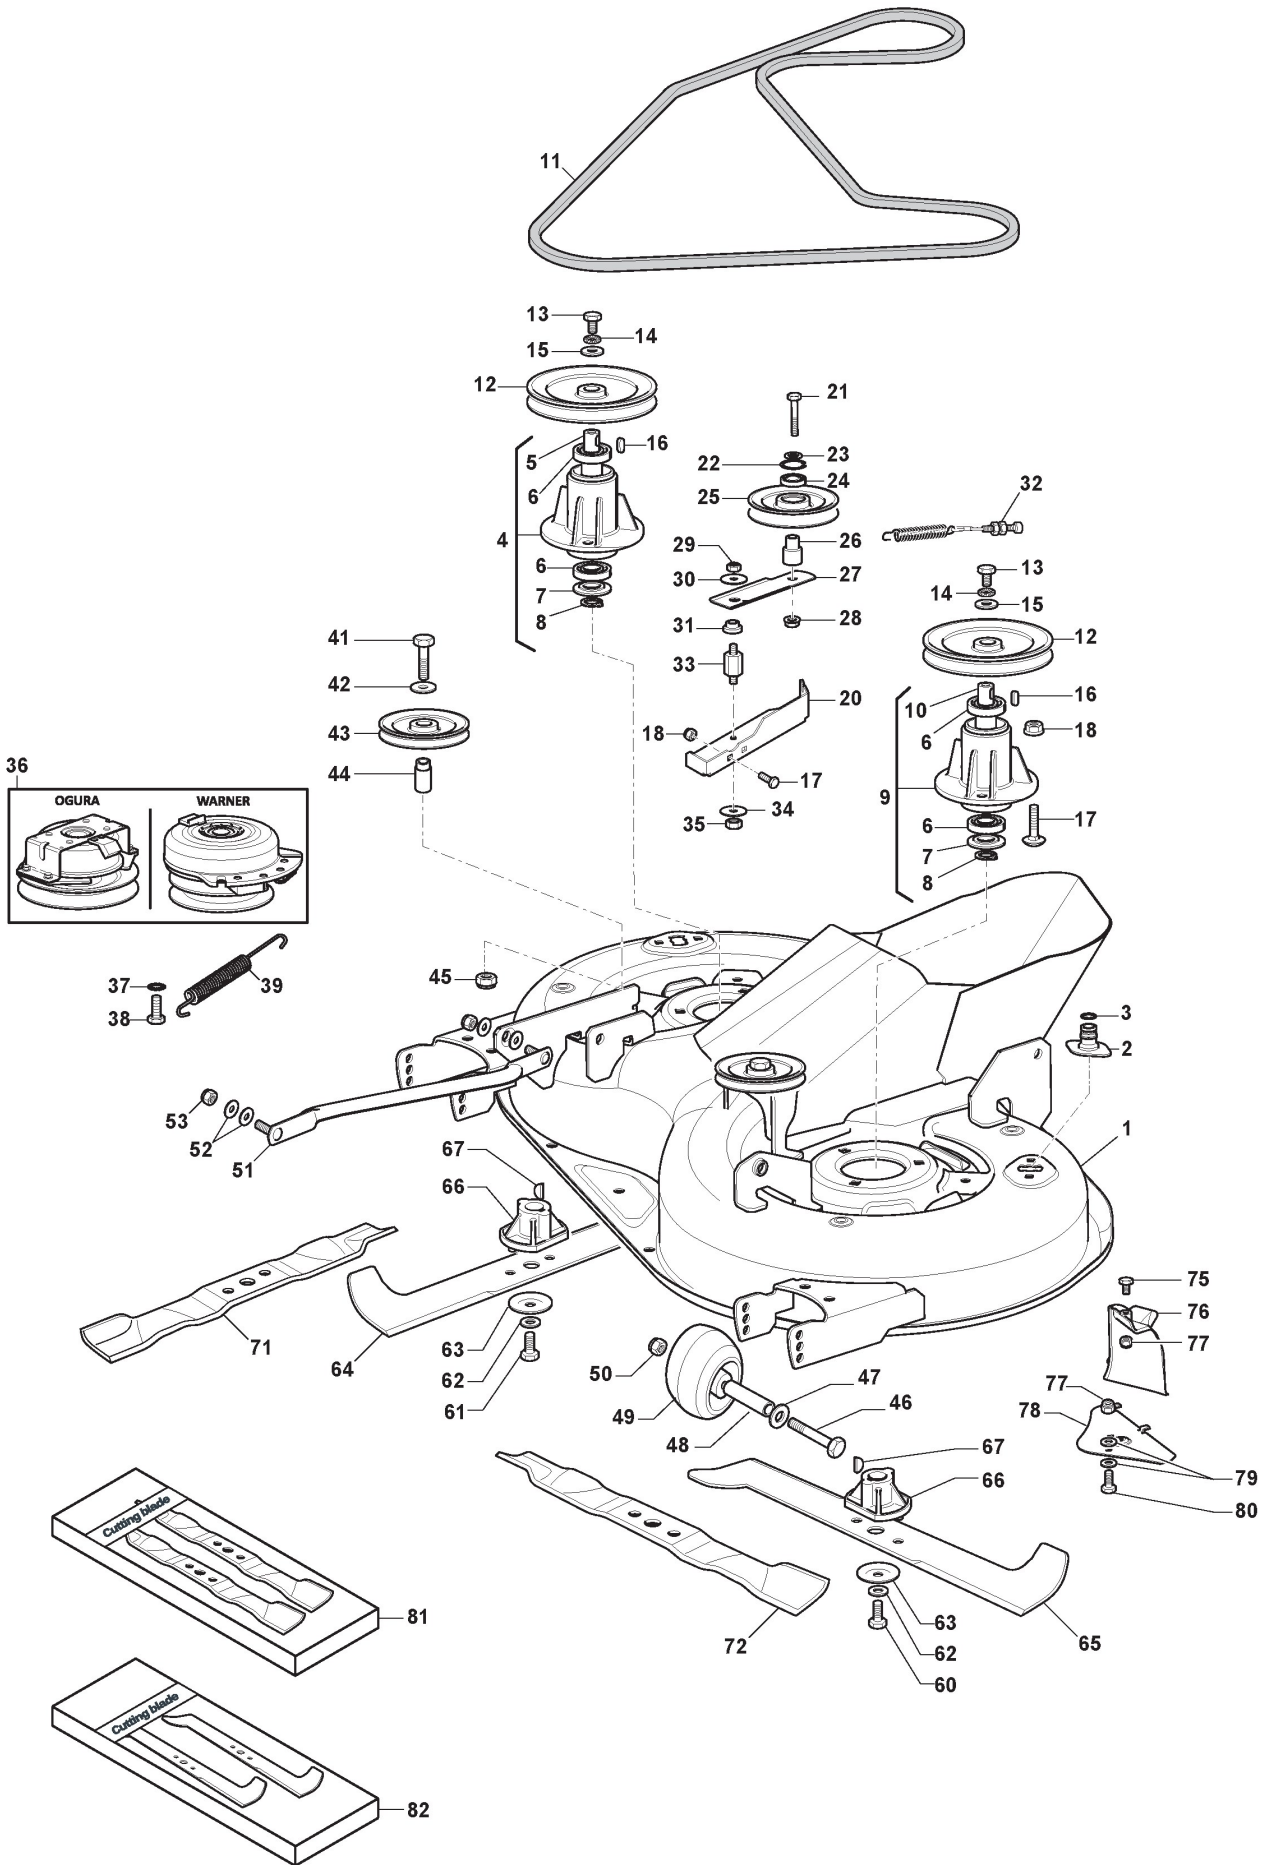

Plateau De Coupe avec Embrayage Electromagnétique

Réf. N°	Q.té :	Code article	Description	Articles	De	Jusqu'à
1	1	382564113/0	Plateau De Coupe Noir			To
1	1	382564113/1	Plateau De Coupe Noir		From	To 14-March-2022
2	2	325033086/0	Raccord Tuyau D'Eau			
3	2	119035000/0	Joint Or			
4	1	382207205/0	Ensamble Bride			To
4	1	382207205/1	Ensamble Bride		From	To 31-August-2015
5	1	125020805/0	Arbre Lame, Droite			
6	4	119216040/0	Roulement			To
6	4	119216047/0	Roulement		From	
7	2	325160501/0	Protege-Poussiere		01-September-2018	To
7	2	325160501/1	Protege-Poussiere		From 01-January-2019	
8	2	112609260/0	Seeger			
9	1	382207204/1	Ensamble Bride		From 01-September-2016	To
9	1	382207206/0	Ensamble Bride			
9	1	382207206/1	Ensamble Bride		From 01-September-2015	To 31-August-2016
10	1	125020804/0	Arbre Lame			
11	1	135061508/0	Courroie			
12	2	125601585/1	Poulie			
13	2	112793102/0	Vis			
14	2	112540260/0	Rondelle			
15	2	125670007/0	Rondelle			
16	2	112139480/0	Clavette			
17	6	112818690/0	Vis			
18	6	112154210/0	Ecrou			
20	1	325785391/0	Etrier			
21	1	112691400/0	Vis			
22	1	112524010/0	Rondelle			
23	1	112610800/0	Anneau Ressort			
24	1	119216041/0	Roulement			To
24	1	119216048/0	Roulement		From	To 31-August-2018
25	1	125601595/0	Poulie			
26	1	125160052/0	Entretoise			
27	1	325318289/0	Levier			
28	1	112293201/0	Ecrou			
29	1	112155020/0	Ecrou			
30	1	125670022/0	Rondelle			
31	1	125040635/0	Douille			
32	1	382004618/0	Fil			
33	1	125160049/0	Entretoise			
34	1	112523080/0	Rondelle			
35	1	112156602/0	Ecrou			
36	1	118399069/0	Friction	Warner		
36	1	118399075/1	Friction	Ogura		
37	1	112543000/0	Rondelle			
38	1	112737320/0	Vis			
39	1	125430277/0	Ressort			To
39	1	125430277/1	Ressort		From 01-September-2021	
41	2	112691115/0	Vis			

Plaque De Coupe avec Embrayage Electromagnétique