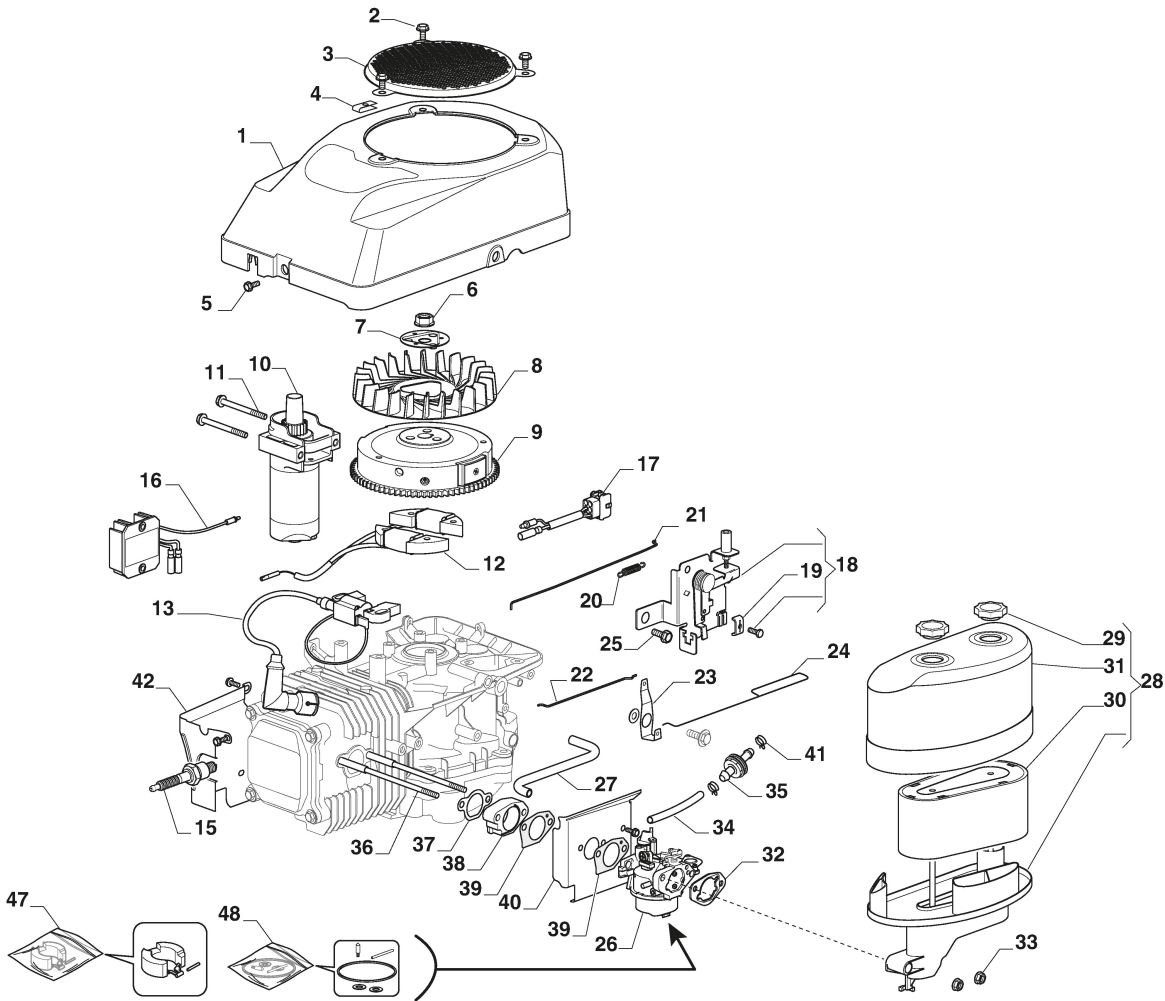

Moteur - Carburateur, Ens. Filtre A Air

Réf. N°	Q.té :	Code article	Description	Articles	De	Jusqu'à
1	1	118551261/0	Ens. Capot			
2	3	112790500/0	Vis			
3	1	118550203/0	Couvercle Ventilateur			
4	3	118551280/0	Plaque			
5	4	112791213/1	Vis			
6	1	118550237/0	Ecrou			
7	1	118550236/0	Coupe Démarreur			
8	1	118550235/1	Ventilateur			
9	1	118550234/2	Ens. Volant			
10	1	118551440/0	Ens. Moteur De Demarreur			
11	2	112691100/0	Vis			
12	1	118551441/0	Ens. Bobine, Chargeur			
13	1	118551438/0	Bobine Électronique			
15	1	9400-0244-00	Bougie			
16	1	118551428/1	Rectfier			
17	1	118551439/0	Cablagers Rectifier			
18	1	118550331/1	Ens. Comand Du Accelérateur			
19	1	118550212/0	Boucle Cable			
20	1	118550213/0	Ressort			
21	1	118551219/0	Lien De Gouverneur			
22	1	118551218/0	Tige Choke			
23	1	118551267/0	Etrier			
24	1	118551221/0	Tringle			
25	2	118551277/0	Boulon			
26	1	118551520/0	Carburateur			
27	1	118550225/1	Tuyau Soupirail			
28	1	118550202/2	Ens. Filtre A Air			
29	2	118550201/0	Poignée			
30	1	118550199/0	Filtre À Air			
31	1	118550200/0	Couvercle Filtre Air			
32	1	118550762/0	Garnitures Du Filtre À Air			
33	2	112292102/0	Ecrou			
34	1	118550432/0	Conduite Combustible			
35	1	118550354/1	Filtre Carburant			
36	2	118551279/0	Prisonnier			
37	1	118551263/0	Joint Collecteur-Cylindre			
38	1	118551265/0	Collecteur D'Aspiration			
39	2	118551262/0	Garniture Carburateur			
40	1	118551259/0	Protection			
41	2	118552508/0	Fixation De Cable			
42	1	118551260/0	Protection			
47	1	118550440/0	Kit Réparation Carbureteur			
48	1	118550442/0	Kit Garnitures Carburateur