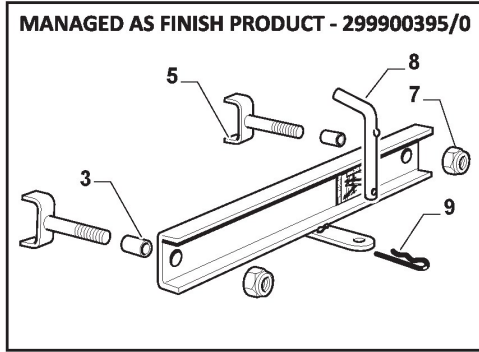

Accessoires Sur Demande

Réf. N°	Q.té :	Code article	Description	Articles	De	Jusqu'à
1	1	382869038/0	Protection Silencieux			
2	4	112735599/0	Vis			
3	2	125160074/0	Entretoise			To S/N
3	2	125160108/0	Entretoise		From S/N	19JA3RON 001409
5	2	382650211/0	Renforcement			
7	2	112155000/0	Ecrou			
8	1	125510021/1	Pivot			
9	1	124487999/0	Goupille			
10	1	122170600/0	Entretoise			
11	1	112792099/0	Vis			
12	3	112292102/0	Ecrou			
13	2	327546015/2	Plaquette			
14	1	112791400/0	Vis			
15	1	325140104/0	Deflecteur			To
15	1	325140104/1	Deflecteur		From	01-Septem ber-2013
16	1	325394021/0	Guidon			
17	1	125510077/0	Pivot			
18	1	125430245/0	Ressort			
19	1	325547320/0	Plaque			
20	1	112735403/0	Vis			
21	1	325280000/1	Branche			
22	1	125840011/1	Tirant			
23	2	125253004/0	Crochet Fixage Kit Mulching			
24	2	118566112/0	Bouchon Tube Guidon			
25	1	325600093/0	Protection Sortie			To
25	1	325600093/1	Protection Sortie		From	31-August- 2017
26	1	382869044/0	Support			
27	2	125510022/1	Pivot			
28	2	124487998/0	Goupille			
29	2	112689515/0	Vis			
30	2	112154510/0	Ecrou			
31	1	124487999/0	Goupille			
32	1	382180028/0	Dotation Visserie