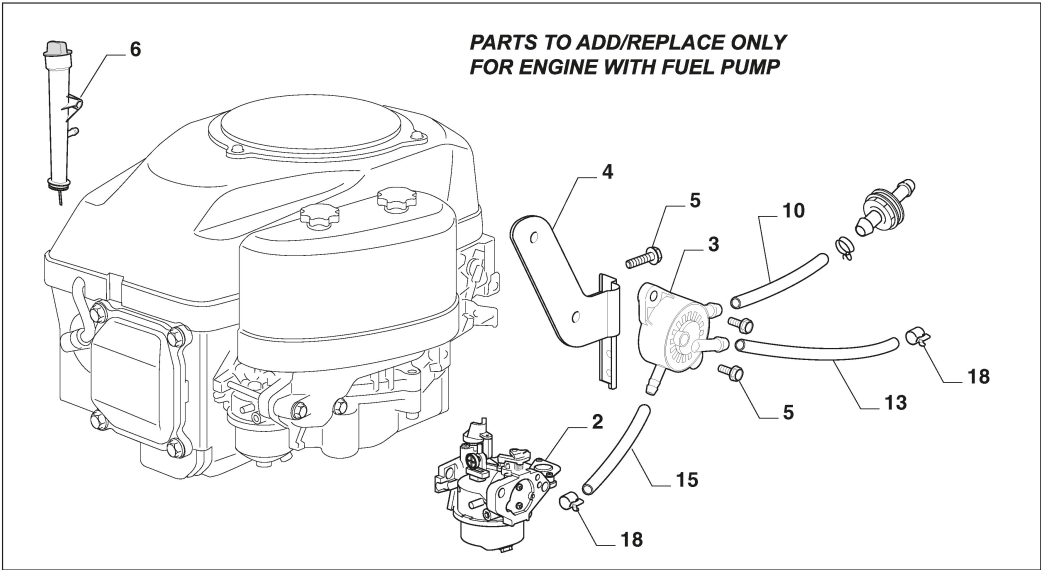

Moteur, Pompe à Carburant

Réf. N°	Q.té :	Code article	Description	Articles	De	Jusqu'à
1	1	118550451/1	Moteur Complete			
2	1	118552505/0	Carburateur			
3	1	118551578/0	Pompe Essence			
4	1	118550348/1	Support Pompe Essence			
5	4	112791400/0	Vis			
6	1	118550444/1	Ensemble Tuyau Niveau Huile			
10	1	118552506/0	Conduite Combustible			
10	1	118552506/0	Conduite Combustible			
13	1	118551371/0	Conduite Combustible			
13	1	118551371/0	Conduite Combustible			
15	1	118552507/0	Conduite Combustible			
15	1	118552507/0	Conduite Combustible			
18	4	118552508/0	Fixation De Cable			
18	4	118552508/0	Fixation De Cable