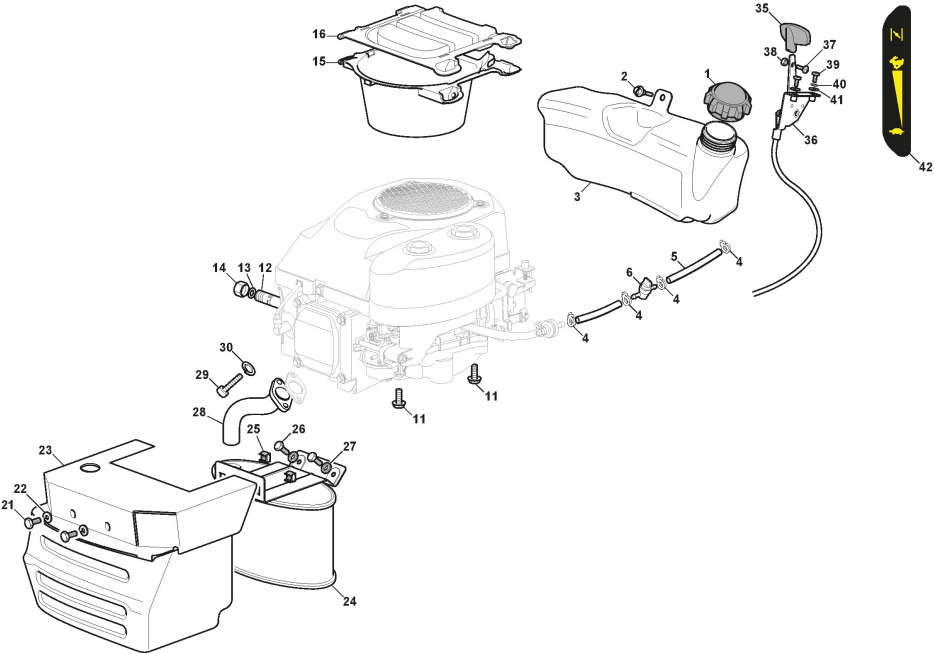

Moteur - ST.

Réf. N°	Q.té :	Code article	Description	Articles	De	Jusqu'à
1	1	125795001/1	Bouchon			
2	4	125943006/0	Vis			
3	1	325735126/0	Réservoir à carburant			To 31-August- 2017
3	1	325735126/1	Reservoir		From	
4	4	118375051/1	Fixation De Cable			
5	1	325869057/0	Tube De Connexion			
6	1	118562996/0	Rubinet			To 21-October- 2021
6	1	118566119/0	Rubinet		From	
11	4	112735108/1	Vis			
12	1	127598060/0	Rallonge Dechargement Huile			
13	1	118401001/1	Garniture			
14	1	118737849/0	Bouchon			
15	1	325108044/1	Convoyeur	if foreseen in assortment		
16	1	325263302/1	Capot avant noir	if foreseen in assortment		To
16	1	325263318/0	Grille D'Aspiration	if foreseen in assortment	From 01-July-202 1	
21	2	112792611/0	Vis			
22	2	112540260/0	Rondelle			
23	1	382598045/0	Protection Silencieux			To
23	1	382598045/1	Protection Silencieux		From 27-May-201 9	
24	1	182750010/0	Silencieux			
25	2	112360425/0	Ecrou			
26	2	112792611/0	Vis			
27	2	112540260/0	Rondelle			
28	1	118738231/1	Tuyau de raccord d'échappement			
29	2	112737450/0	Vis			
30	2	112540260/0	Rondelle			
35	1	325394531/0	Poignée			
36	1	182000215/0	Accelérateur			
37	1	112726388/0	Vis	White Galvanized		
37	1	112726389/0	Vis	Black Galvanized		
38	1	112290800/0	Ecrou			
39	2	112726388/0	Vis	White Galvanized		
39	2	112726389/0	Vis	Black Galvanized		
40	2	112540020/0	Rondelle			
41	2	112521310/0	Rondelle			
42	1	114363697/0	Etiquette