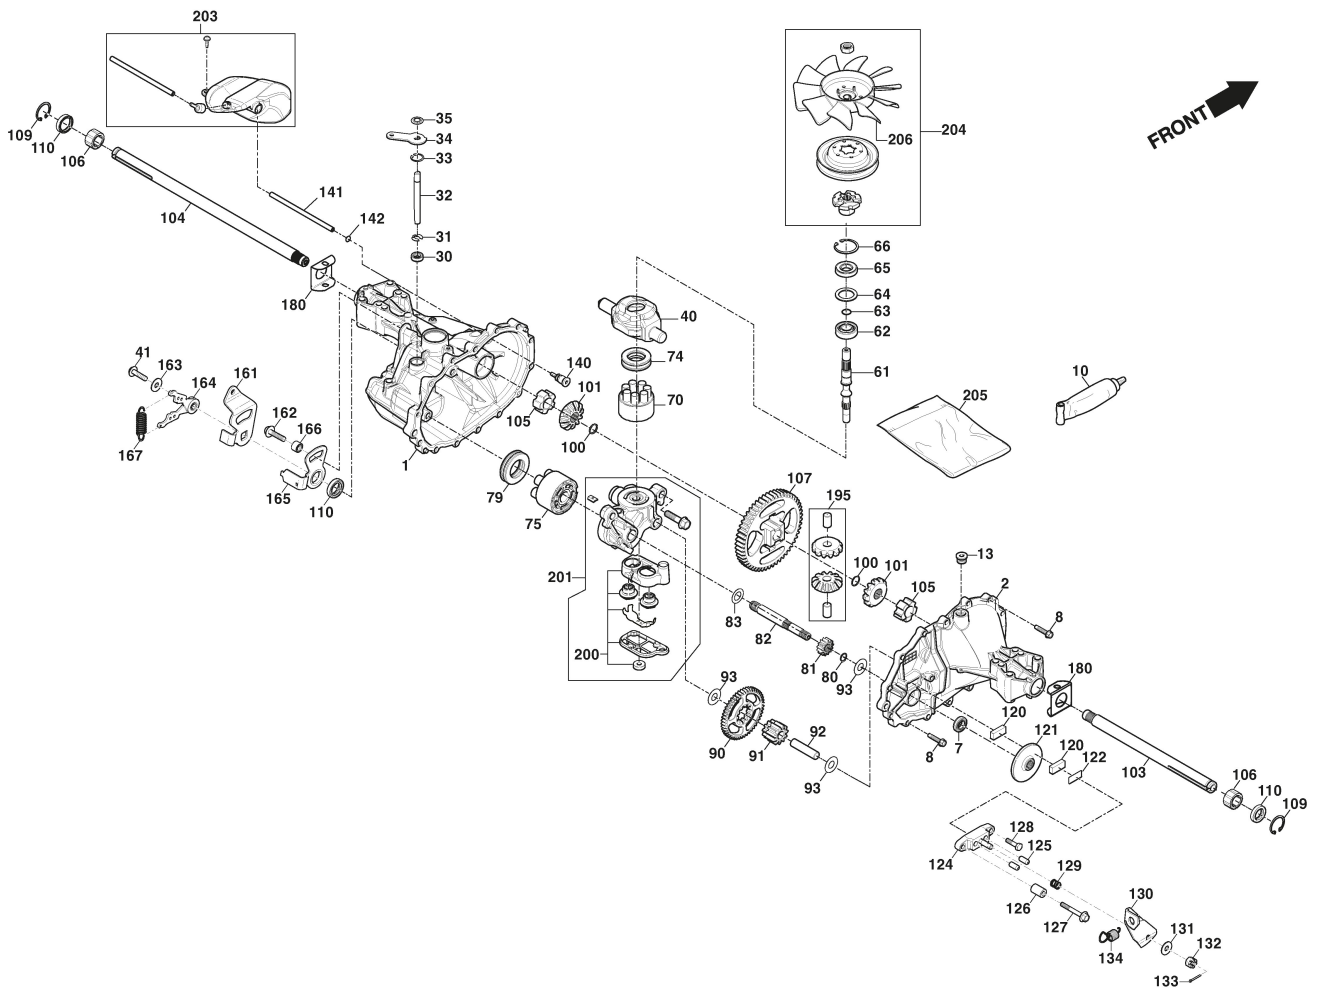

Groupe Transmission, Hydro-Gear T2-ADBF-2X3C-1RX1

Réf. N°	Q.té :	Code article	Description	Articles	De	Jusqu'à
130	1	118870088/0	Levier De Frein			
132	1	118870068/0	Ecrou			
133	1	118870065/0	Pivot			
134	1	118870078/0	Ressort			
140	1	1139-2038-01	Fitting			
141	1	118870102/0	Tube			
142	1	1139-2075-01	O-Ring			
161	1	118870103/0	Levier			
164	1	118870107/0	Ens. Levier			
165	1	118870108/0	Levier			
166	1	118870104/0	Douille			
167	1	118870089/0	Ressort			
180	2	118870112/0	Plaquette			
195	1	118870126/0	Kit-Engrenage + Pivot			
200	1	118870123/0	Kit-Filtre			
201	1	118870127/0	Kit-Section centre			
203	1	118870122/0	Kit-Vase d'expansion			
204	1	1139-2201-01	Kit, Ventilateur Poulie			
205	1	118870124/0	Kit-Garniture			
206	1	118870129/0	Ventilateur