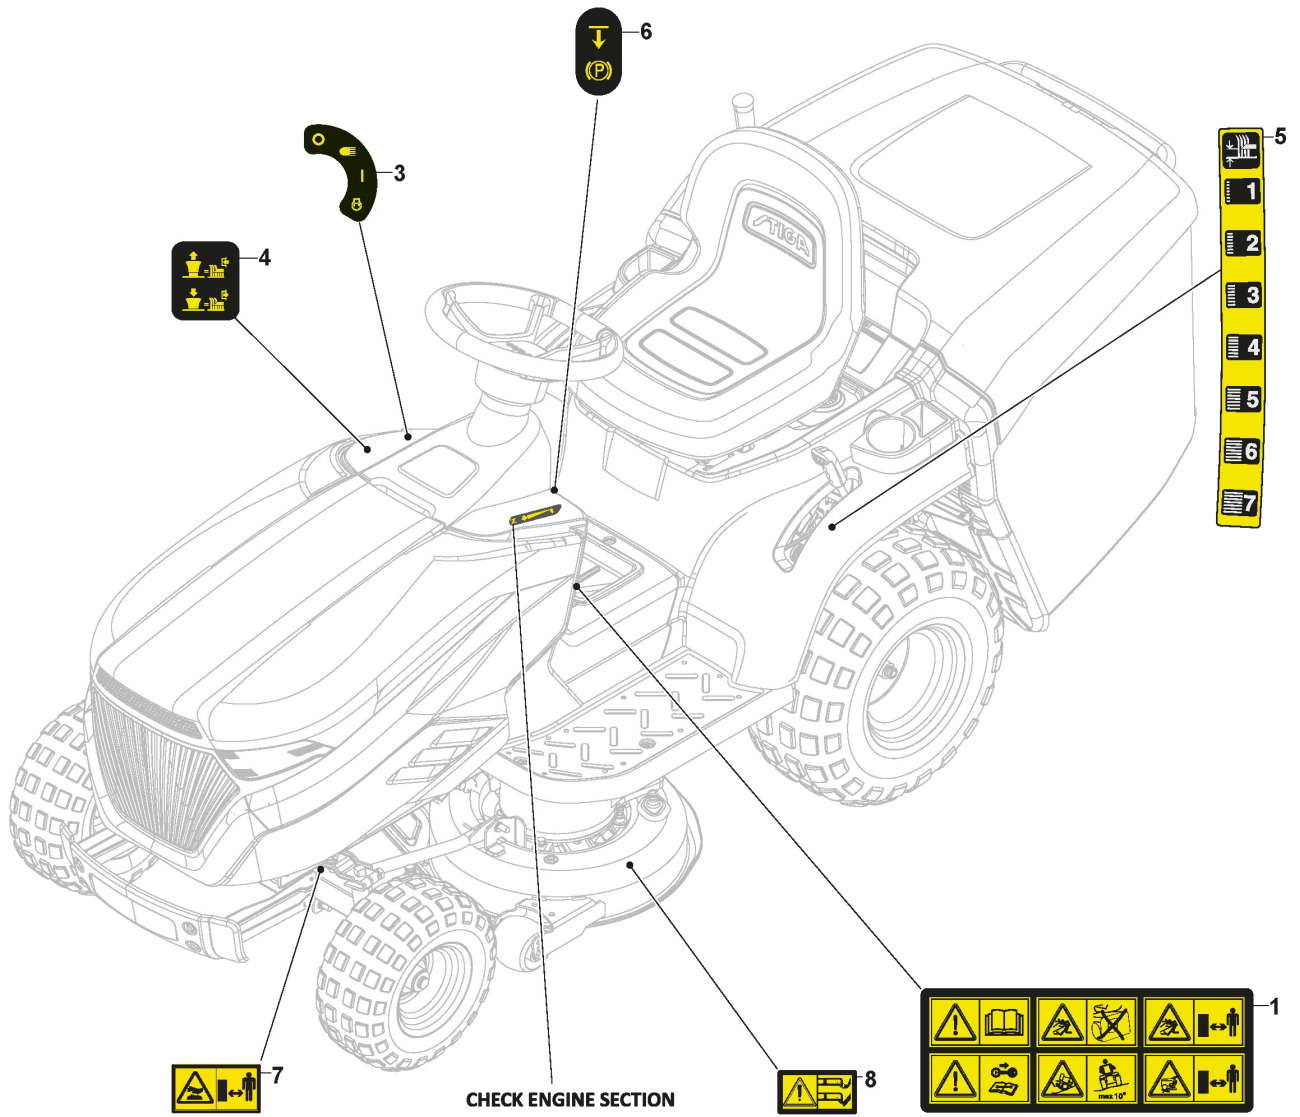

Etiquettes

Réf. N°	Q.té :	Code article	Description	Articles	De	Jusqu'à
1	1	114361553/1	Étiquette D'Avertissement			
3	1	114363699/0	Etiquette			
4	1	114361438/0	Etiquette			
5	1	114363701/0	Etiquette			To
5	1	114366142/0	Etikett		From	
6	1	114363700/0	Etiquette		01-Septem	
7	1	114364961/3	Etiquette		ber-2014	
8	1	114356699/1	Etiquette De Plaque De Danger