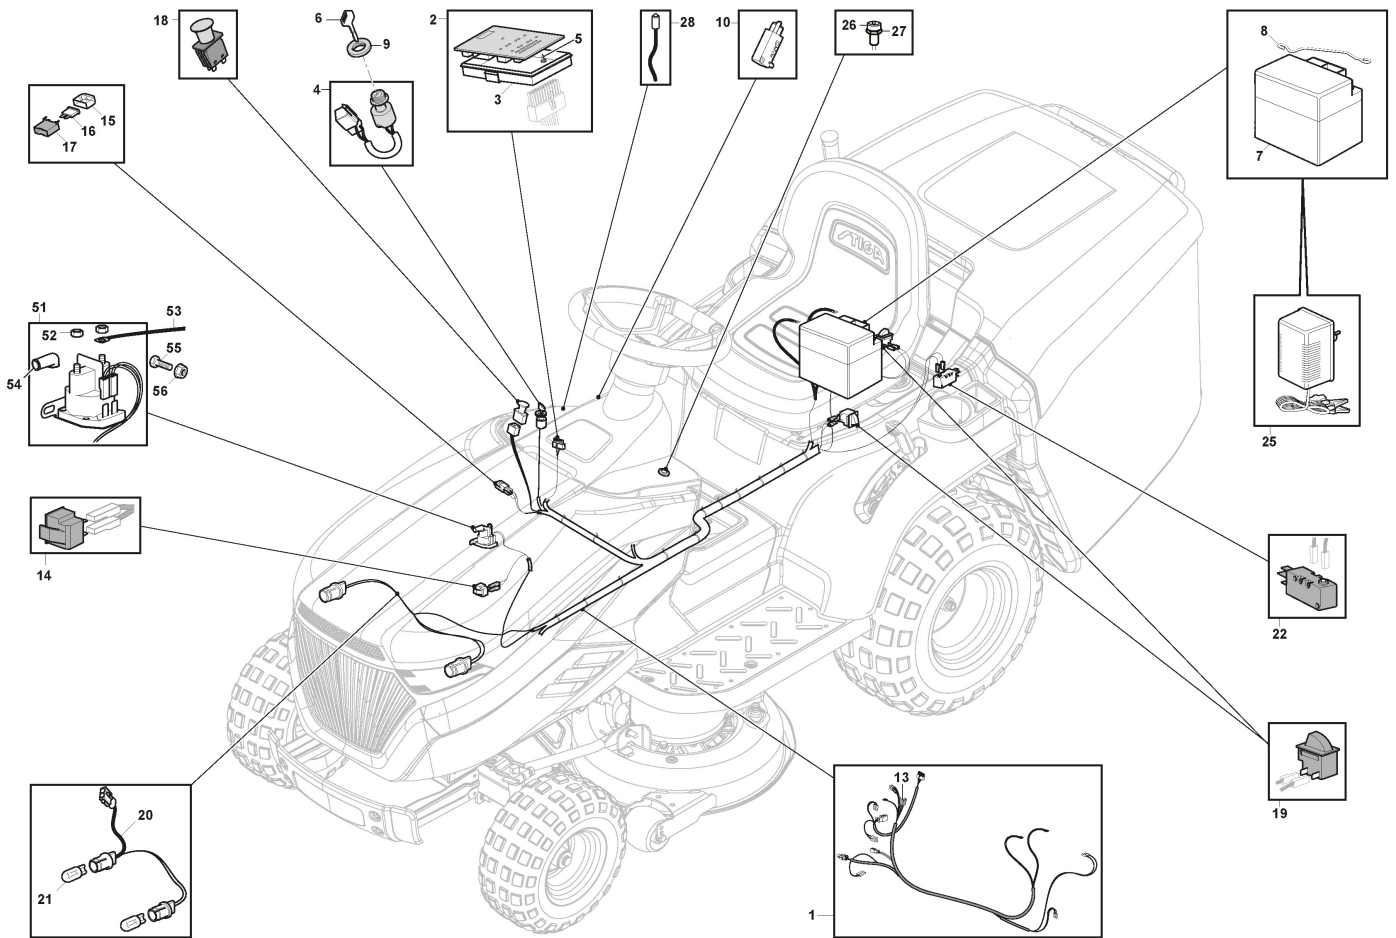

Parties Electriques

Réf. N°	Q.té :	Code article	Description	Articles	De	Jusqu'à
1	1	182040199/1	Ens. Cablages			
2	1	382722444/1	Carte Electronique	"LS" marked		To S/N
2	1	382722472/0	Carte Electronique	"LS" marked	From S/N	To S/N
2	1	382722472/1	Carte Electronique	"LS" marked	21KA3RON From S/N 002825	22CA3RON 013549
3	1	325600090/1	Protection De Carte			
4	1	118450075/1	Interrupteur Demarrage			
5	3	112727810/0	Vis			
6	1	118210023/0	Clef A Demarrage			
7	1	118120007/0	Batterie 12V 18AH			
8	1	125430265/1	Ressort			
9	1	118400863/0	Manchon Expansible			
10	1	119410609/1LC	Microinterrupteur			
13	1	133567000/0	Relais	Only for Honda Engines		
14	1	119410623/0	Microinterrupteur			
15	2	133215000/0	Couvercle			
16	2	133340036/0	Fusible 25 A	25A		
16	2	133340040/0	Fusible 10 A	10A		
17	2	133500007/0	Tableau De Fusible			
18	1	118450073/0	Interrupteur Embrajage	Yellow		
18	1	118450074/0	Interrupteur Embrajage	Red		
19	2	119410622/1	Microinterrupteur			
20	1	182040186/0	Cables	For Lamp Version		
21	2	118459100/0	Ampoule De Phares	Only with Lamp Light		
22	1	119410605/1	Microinterrupteur			
25	1	182180090/0	Chargeur De Batteries 12V 1A - CE Plugg	CE Plug		To 31-Decemb er-2021
25	1	182180091/0	Chargeur De Batteries 12V 1A - UK Plugg	BS Plug		To 31-Decemb
25	1	182180190/0	Kit de chargeur de batterie UK-CE	CE + BS Plug	From 01-January- 2022	
26	1	325605003/0	Bouton D'Entrée Inverse			
27	2	325256250/0	Embout			
28	1	182040174/0	Cablages	LED cable for alarm on dashboard		
51	1	118736112/0	Solenoid			
52	2	112361005/0	Ecrou			
53	1	125065002/0	Cable			
54	1	118564864/1	Capuchon			
55	1	112790781/0	Vis			
56	2	112154510/0	Ecrou