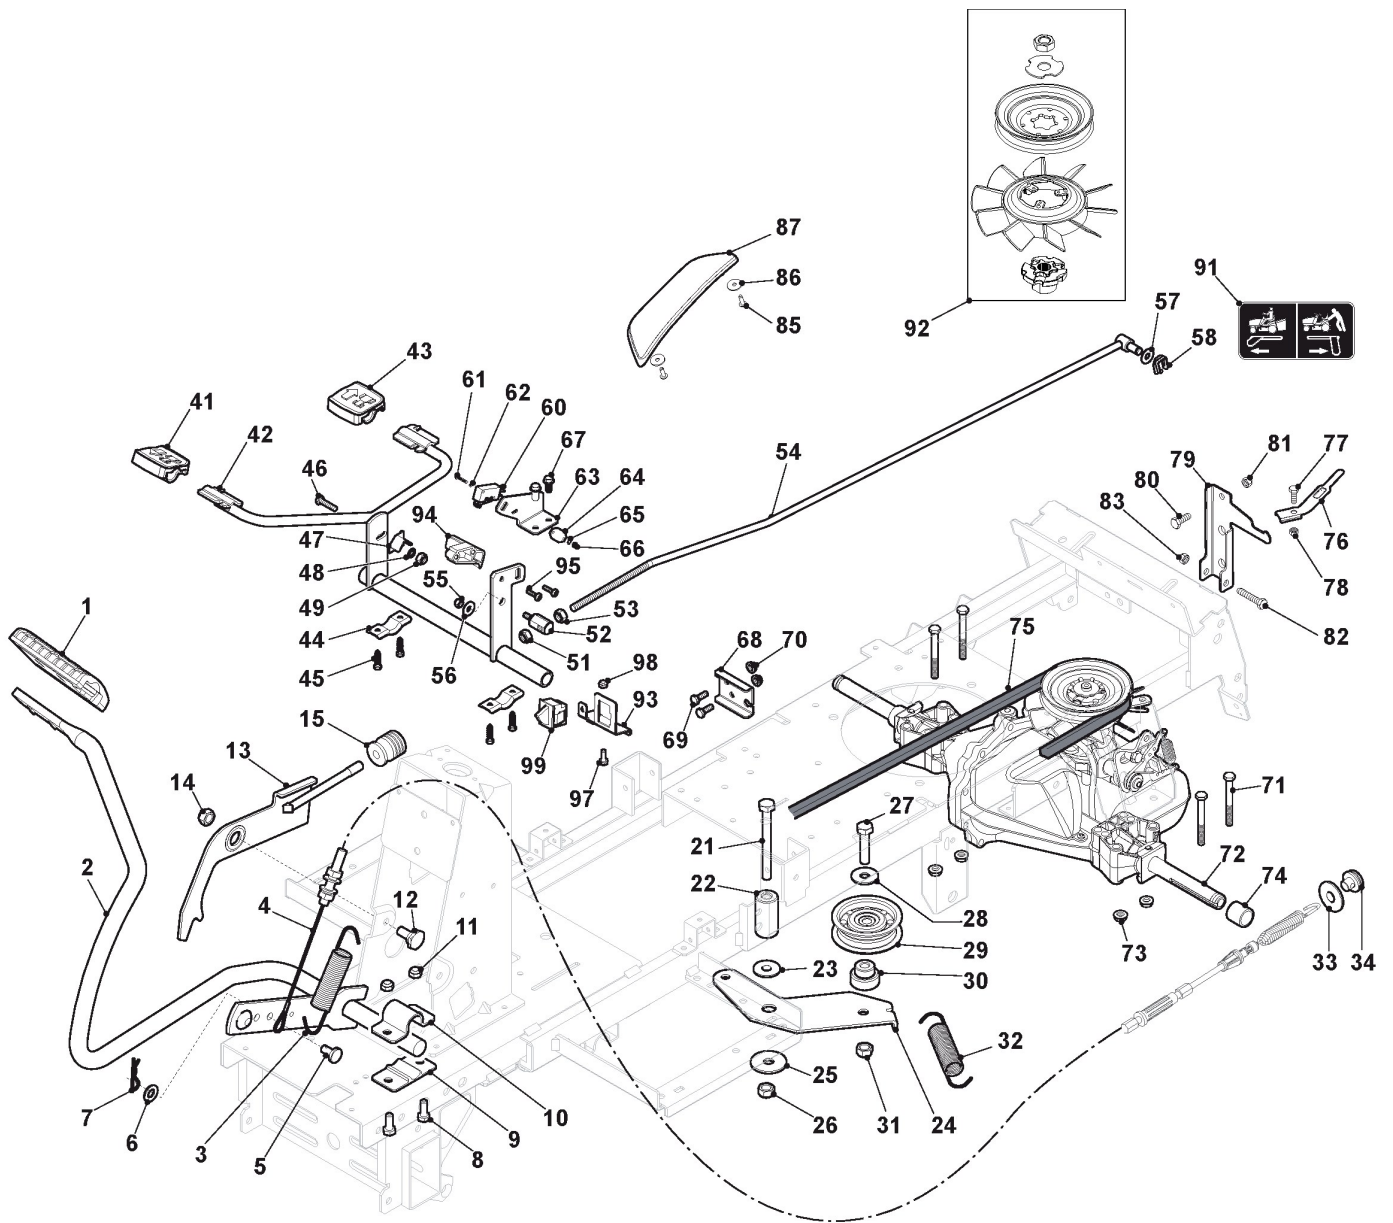

Moteur - ST.

| Réf. N° | Q.té : | Code article | Description | Articles | De | Jusqu'à |
|---------|--------|--------------|--------------------------------|----------|----|---------|
| 1 | 1 | 184000257/0 | Câble Accélérateur | | | |
| 2 | 2 | 112726389/0 | Vis | | | |
| 3 | 1 | 112726389/0 | Vis | | | |
| 4 | 1 | 125394501/0 | Poignée | | | |
| 5 | 1 | 112290800/0 | Ecrou | | | |
| 8 | 4 | 112735111/0 | Vis | | | |
| 9 | 1 | 118738261/1 | Tuyau de raccord d'échappement | | | |
| 10 | 1 | 118566119/0 | Rubinet | | | |
| 11 | 2 | 112735109/2 | Vis | | | |
| 12 | 2 | 112540070/0 | Rondelle | | | |
| 13 | 1 | 112791213/1 | Vis | | | |
| 14 | 1 | 112521350/0 | Rondelle | | | |
| 15 | 1 | 112154210/0 | Ecrou | | | |
| 16 | 1 | 127790000/1 | Bouchon Reservoir | | | |
| 17 | 1 | 327600180/0 | Protection de réservoir | | | |
| 18 | 1 | 327869054/1 | Tube De Echappement | | | |
| 19 | 1 | 327733008/0 | Réservoir à carburant | | | |
| 20 | 1 | 112727801/0 | Vis | | | |
| 21 | 1 | 112523040/0 | Rondelle | | | |
| 22 | 2 | 125943016/0 | Vis | | | |
| 23 | 4 | 118375051/1 | Fixation De Cable | | | |
| 24 | 1 | 325869035/1 | Tube De Connexion | | | |
| 31 | 1 | 112736850/0 | Vis | | | |
| 32 | 1 | 112543000/0 | Rondelle | | | |
| 33 | 1 | 384601500/1 | Riemenscheibe | | | |
| 35 | 1 | 114366874/0 | Etiquette | | | |
| 36 | 1 | 327772239/0 | Etrier | | | |
| 37 | 3 | 112791213/1 | Vis | | | |
| 38 | 3 | 112154510/0 | Ecrou | | | |
| 39 | 2 | 9694-0001-00 | Rondelle | | | |