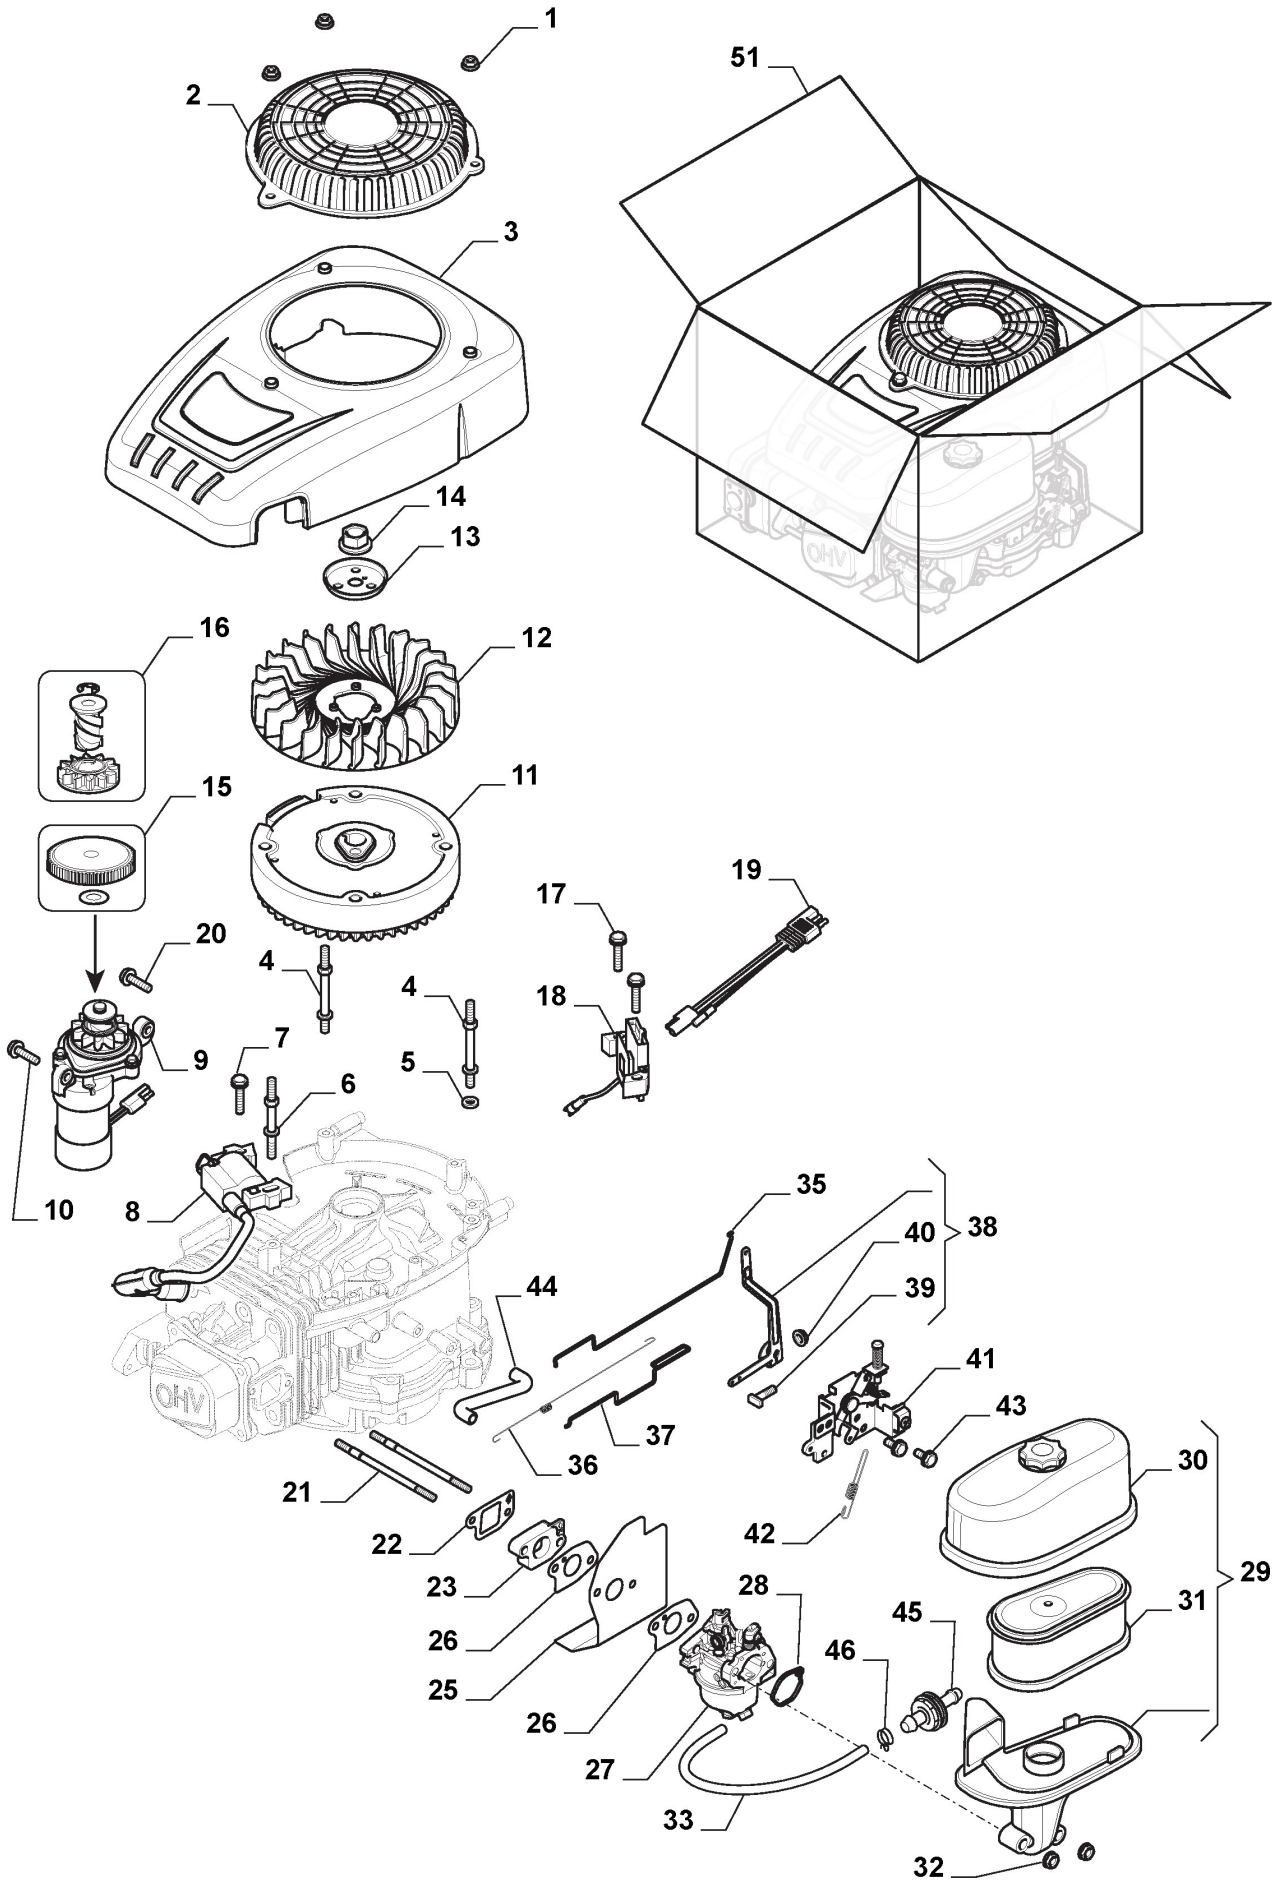

Moteur - Carburateur, Ens. Filtre A Air

Réf. N°	Q.té :	Code article	Description	Articles	De	Jusqu'à
1	5	118550806/0	Ecrou			
2	1	118551136/1	Démarrreur			
3	1	118551120/0	Capot			
4	2	118551149/0	Pivot			
5	1	118551147/0	Douille			
6	1	118551148/0	Pivot			
7	1	9959-0620-16	Vis			
8	1	118551435/0	Bobine Électronique			
9	1	118551434/0	Ens. Moteur De Demarreur			
10	1	112674550/0	Vis			
11	1	118551137/0	Ens. Volant			
12	1	118550254/0	Ventilateur			
13	1	118551436/0	Coupe Démarrreur			
14	1	118550336/0	Ecrou			
15	1	118551155/0	Kit Réparation			
16	1	118551154/0	Kit Réparation			
17	2	112674550/0	Vis			
18	1	118551138/0	Ens. Bobine, Chargeur			
19	1	118551140/0	Ens. Câble Démarrage			
20	1	112674700/0	Vis			
21	2	118551142/0	Prisonnier			
22	1	118551123/0	Garniture			
23	1	118551125/0	Insulator			
25	1	118551126/0	Insulator			
26	2	118551122/0	Garniture			
27	1	118551496/0	Carburateur			
28	1	118551124/0	Garniture			
29	1	118551133/0	Ens. Filtre A Air			
30	1	118551156/0	Couvercle Filtre Air			
31	1	118551157/0	Element Filtrant			
32	2	118550806/0	Ecrou			
33	1	118551430/1	Conduite Combustible			
35	1	118551127/0	Lien De Gouverneur			
36	1	118551437/0	Ressort			
37	1	118551158/0	Levier de Commande d'air			
38	1	118550266/0	Ens. Gouverneur Levier			
39	1	118550805/0	Vis			
40	1	118550806/0	Ecrou			
41	1	118551131/1	Comand Du Accelérateur			
42	1	118551128/0	Ressort			
43	2	9959-0612-16	Vis			
44	1	118551146/0	Tuyau Soupirlail			
45	1	118550427/0	Filtre Carburant			
46	2	118551429/0	Collier Tuyau			
51	1	118551159/2	Moteur Complete