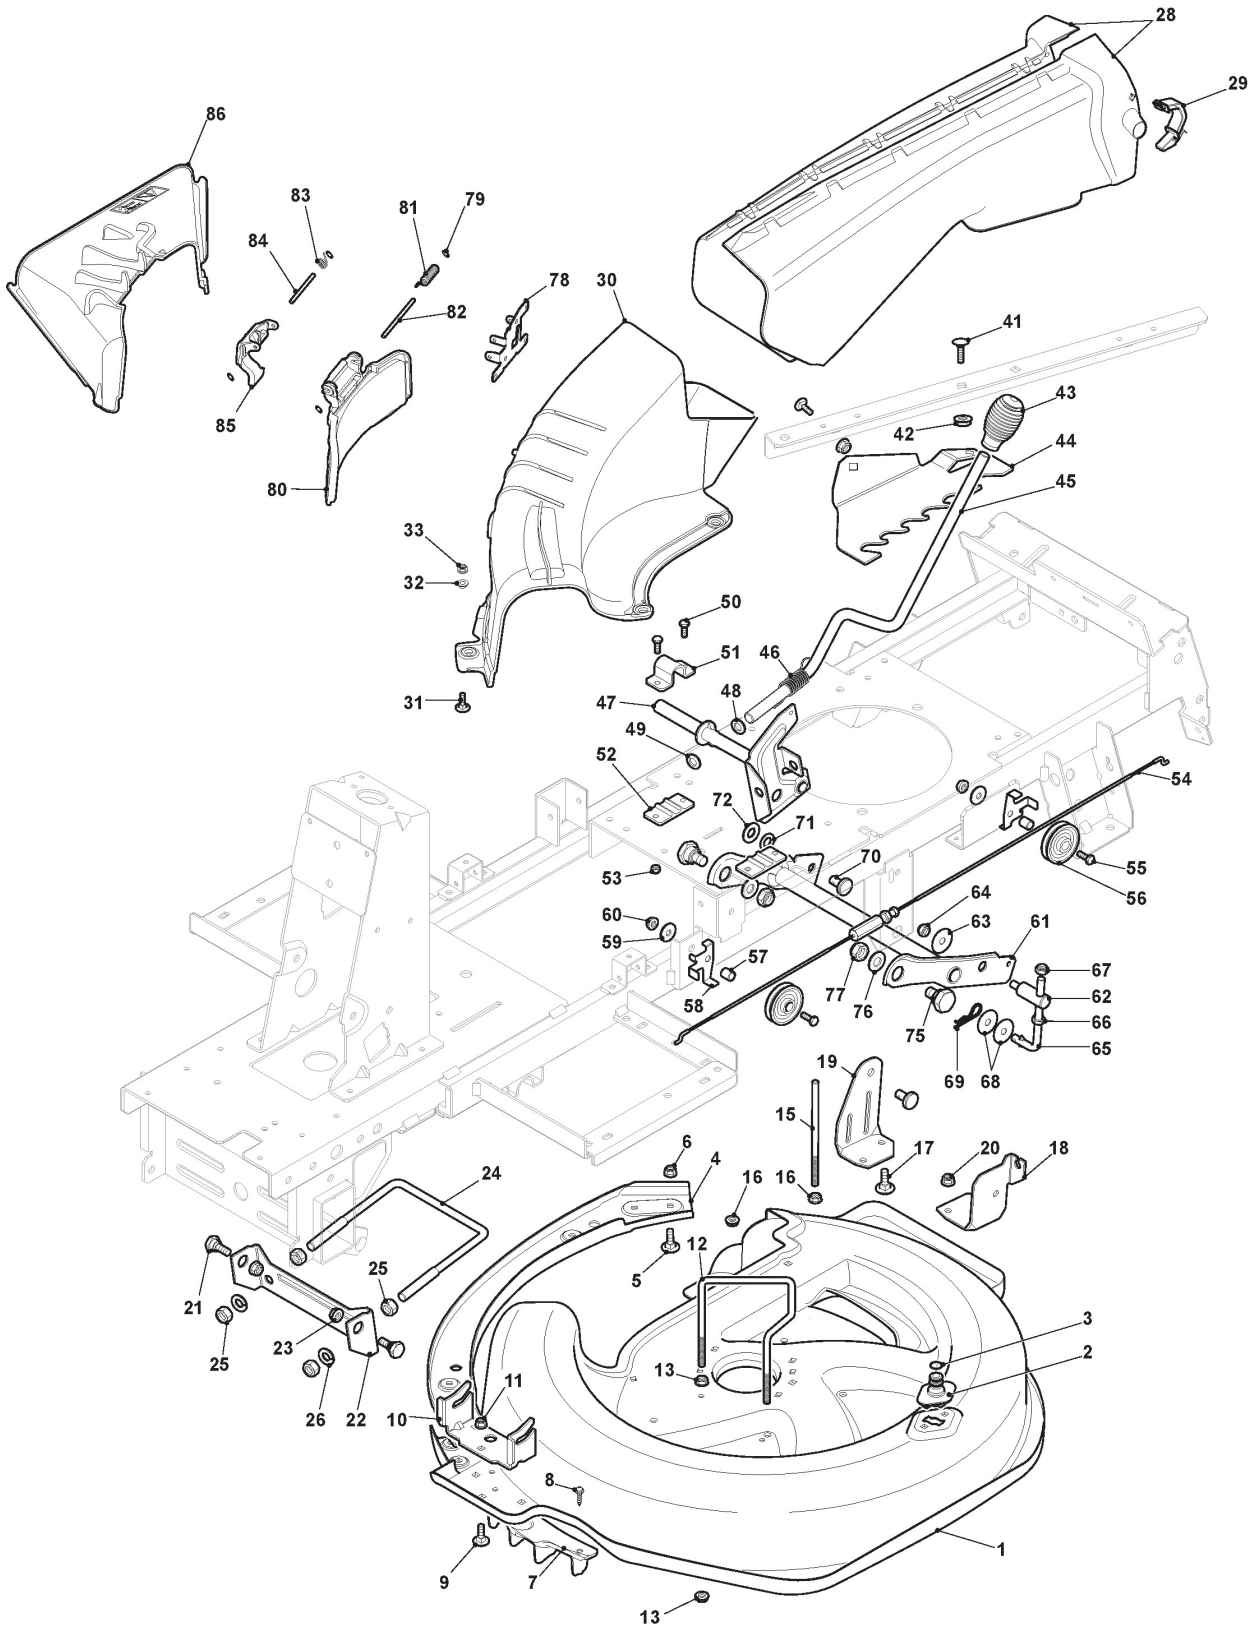

Plateau De Coupe

Réf. N°	Q.té :	Code article	Description	Articles	De	Jusqu'à
1	1	384564114/1	Plateau De Coupe Noir			
2	1	325033086/0	Raccord Tuyau D'Eau			
3	1	119035000/0	Joint Or			
4	1	384650107/0	Renforcement			
5	4	112815200/0	Vis			
6	4	112292102/0	Ecrou			
7	1	327488001/0	Peigne Avant			
8	3	112735402/0	Vis			
9	3	9897-0820-16	Vis			
10	1	327772175/0	étrier avant			
11	3	112154210/0	Ecrou			
12	1	127294008/0	Guide De Courroie Poulie			
13	4	112292102/0	Ecrou			
15	1	127580077/0	Guide Curroire			
16	2	112293201/0	Ecrou			
17	4	9897-0820-16	Vis			
18	1	327772179/0	Etrier Gauche			
19	1	327772177/0	Etrier Droit			
20	4	112154210/0	Ecrou			
21	2	127510121/0	Plaque			
22	1	327543043/0	Plaque			
23	2	112154210/0	Ecrou			
24	1	127840056/0	Tirant			
25	4	112293200/0	Ecrou			
26	2	112585100/0	Rondelle			
28	1	384108054/0	Convoyeur			
29	2	325774499/0	Etrier			
30	1	327107504/0	Convoyeur			
31	4	112815200/0	Vis			
32	4	325160039/0	Entretoise			
33	4	112292102/0	Ecrou			
41	2	9897-0820-16	Vis			
42	2	112293200/0	Ecrou			
43	1	125394510/0	Poignée			
44	1	327734063/0	Secteur Reglage Hauteur			
45	1	327315135/0	Levier Soulevament Plateau Coupe			
46	1	127430595/0	Ressort			
47	1	384001035/1	Axe Point d'Appui			
48	1	112521370/0	Rondelle			
49	1	122020050/0	Anneau			
50	4	112791400/0	Vis			
51	2	325547231/1	Plaquette			
52	2	325785350/0	Support			
53	4	112154510/0	Ecrou			
54	1	384004600/1	Fil			
55	2	112691100/0	Vis			
56	2	125601579/0	Poulie			
57	2	125040636/1	Douille