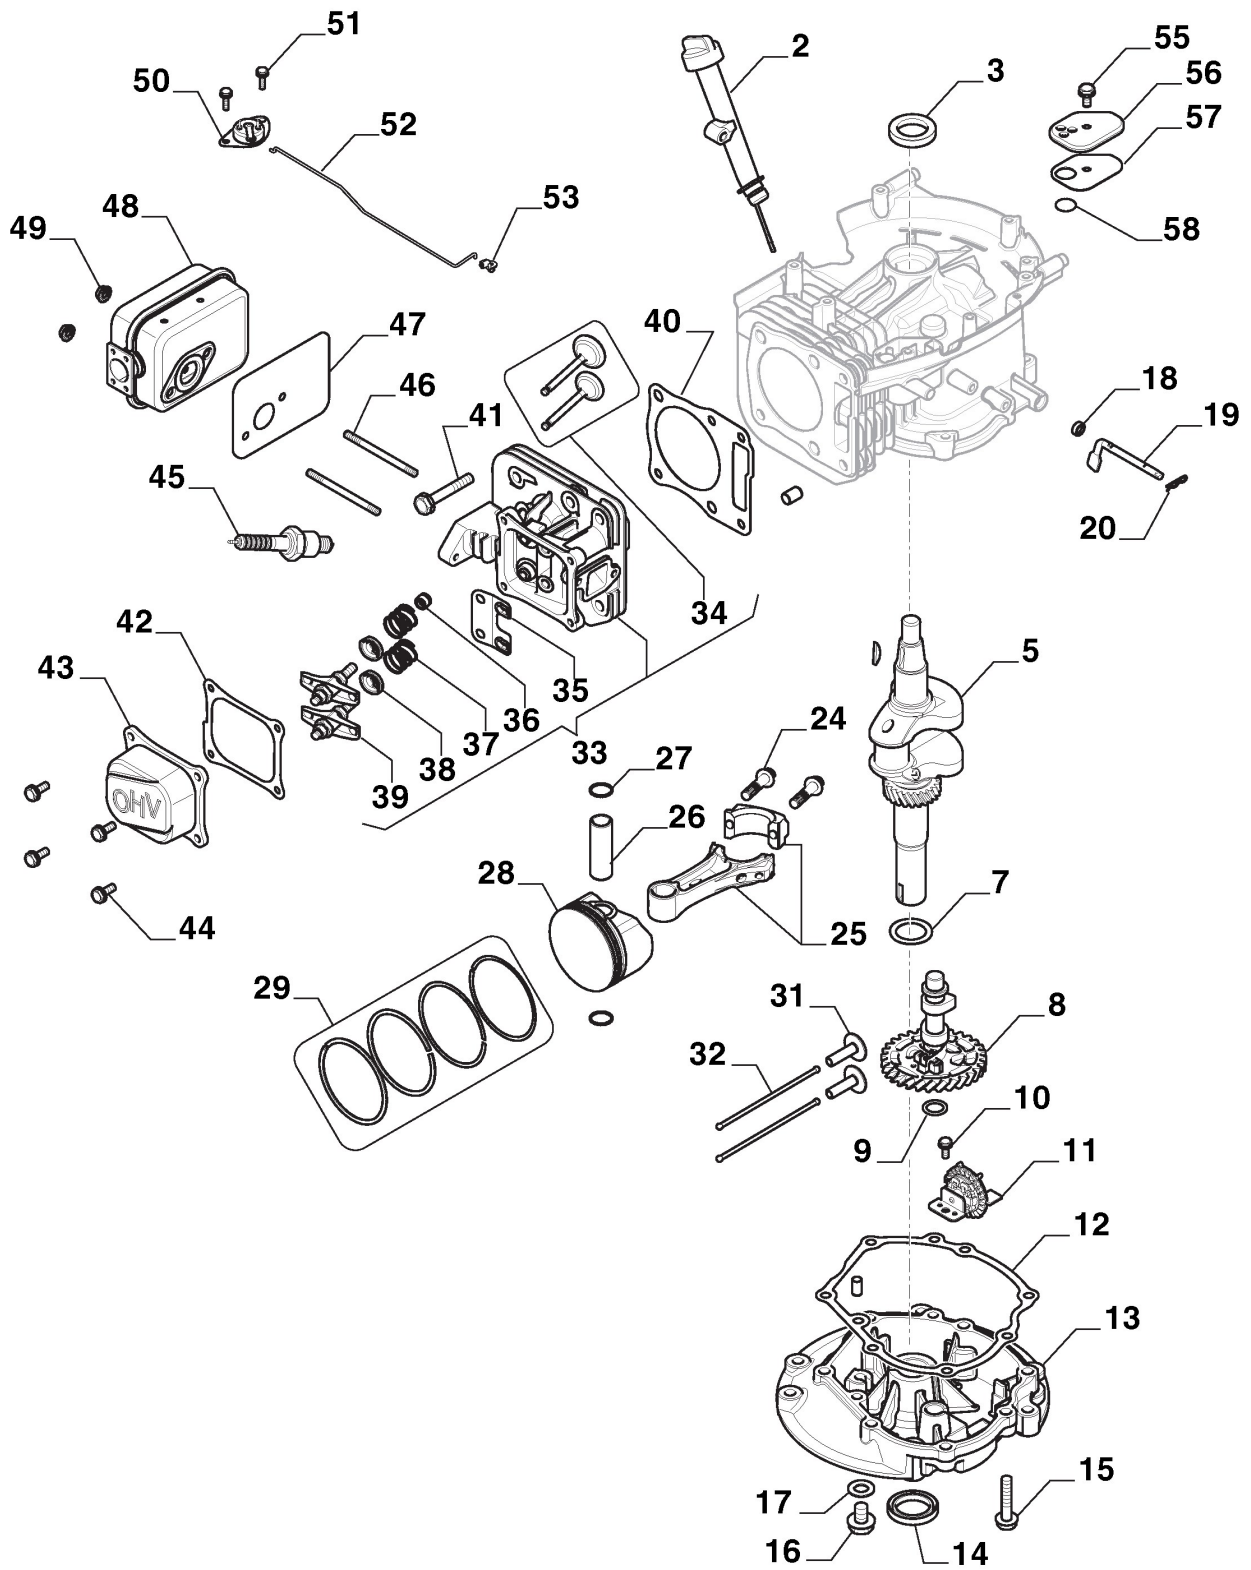

Moteur - Piston, Arbre Moteur

Réf. N°	Q.té :	Code article	Description	Articles	De	Jusqu'à
2	1	118551431/0	Ensemble Tuyau Niveau Huile			
3	1	118550300/0	Anneau De Tenue			
5	1	118551115/0	Arbre Moteur			
7	1	118550283/0	Rondelle			
8	1	118551433/0	Arbre À Cames			
9	1	118551144/0	Rondelle			
10	1	112789000/0	Vis			
11	1	118551132/0	Ens. Régulateur De Vitesse			
12	1	118551107/0	Garniture Carter			
13	1	118551153/1	Carter Moteur			
14	1	118550379/0	Anneau De Tenue			
15	7	9959-0840-16	Vis			
16	1	118550780/1	Boulon			
17	1	118550793/0	Rondelle			
18	1	118550935/0	Anneau De Tenue			
19	1	118551130/0	Tringle Commande De Puissance De Carburateur			
20	1	118550934/0	Goupille			
24	2	118552497/0	Boulon			
25	1	118552496/0	Ens. Bielle			
26	1	118550786/0	Pointeau Piston			
27	2	118551145/0	Circlip Pointeau			
28	1	118551113/0	Piston			
29	1	118551114/0	Ens. Bagues Élastiques			
31	2	118550291/0	Ens. Poussoir De Valve			
32	2	118551118/0	Tige			
33	1	118551151/0	Ens. Culasse Du Cylindre			
34	1	118551150/0	Ens. Soupape Aspiration + Évacuation			
35	1	118551119/0	Plaquette			
36	1	118551117/0	Seal			
37	2	118550896/0	Ressort			
38	2	118550895/0	Butée			
39	2	118550273/0	Ens. Culbuteur			
40	1	118551110/0	Garniture			
41	6	118550297/0	Vis			
42	1	118551112/0	Garniture			
43	1	118551111/0	Couvercle			
44	4	9959-0616-16	Vis			
45	1	118550658/0	Bougie			
46	2	118551495/0	Prisonnier			
47	1	118551135/0	Garniture Silencieux			
48	1	118551497/0	Silencieux			
49	2	118550806/0	Ecrou			
50	1	118551350/0	Commande Starter			
51	2	112789000/0	Vis			
52	1	118551351/0	Tige			
53	1	118551352/0	Butée			
55	1	112790781/0	Vis