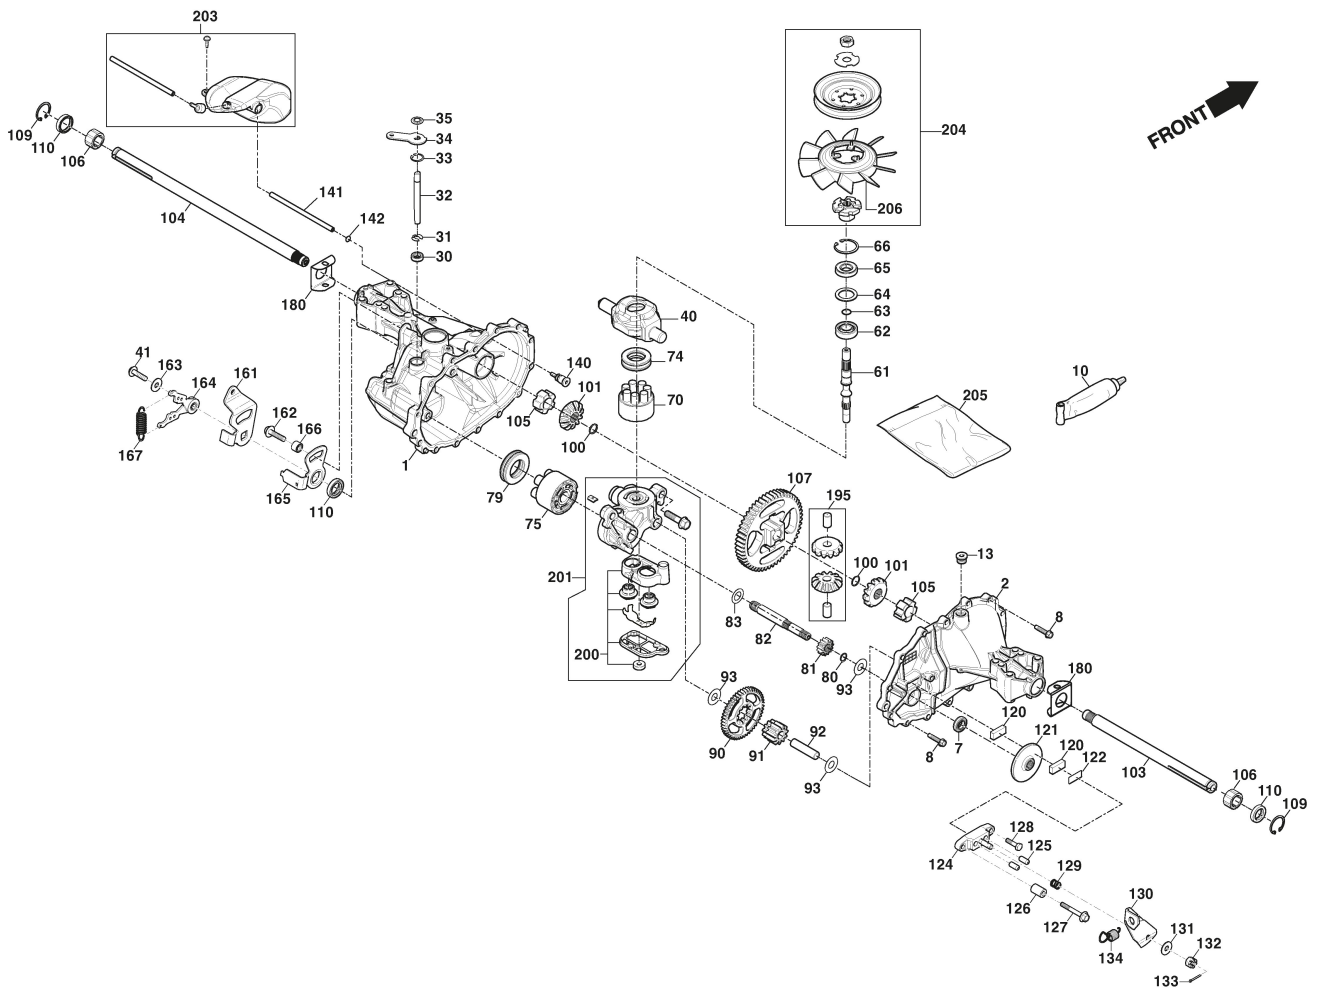

Groupe Transmission, Hydro-Gear T2-AJBF-2X3C-16X1

Réf. N°	Q.té :	Code article	Description	Articles	De	Jusqu'à
1	1	118870120/0	Carter Principal			
2	1	118870121/0	Carter Latérale			
7	1	118870111/0	Garniture			
10	1	1139-2022-01	Sealant			
30	1	118870079/0	Garniture			
31	1	118870081/0	Anneau Ressort			
32	1	1139-2203-01	Tige			
33	1	118870080/0	Anneau Ressort			
34	1	118870091/0	Levier			
35	1	118870082/0	Anneau Ressort			
40	1	118870090/0	Plateau Oscillant			
41	1	118870083/0	Vis			
61	1	118870092/0	Arbre			
62	1	1139-2001-01	Roulement À Billes			
63	1	1139-2003-01	Wire Retaining Ring			
64	1	1139-2004-01	Entretoise			
65	1	1139-2000-01	Lip Seal			
66	1	1139-2002-01	Anneau Ressort			
70	1	118870125/0	Ens. de bloc de pompe			
74	1	118870093/0	Roulement			
75	1	1139-2063-01	Cylinder Block			
79	1	1139-2021-01	Thrust Bearing			
80	1	118870070/0	Anneau Ressort			
81	1	118870094/0	Engrenage			
82	1	118870095/0	Arbre			
83	1	118870096/0	Rondelle			
90	1	118870097/0	Engrenage			
91	1	118870098/0	Engrenage			
92	1	118870099/0	Pivot			
93	3	1139-2016-01	Rondelle			
100	2	118870072/0	Anneau Ressort			
101	2	118870063/0	Engrenage			
103	1	118870116/0	Arbre			
104	1	118870115/0	Arbre			
105	2	118870086/0	Douille			
106	2	118870085/0	Douille			
107	1	118870100/0	Engrenage			
109	2	118870084/0	Anneau Ressort			
110	3	1139-2204-01	Arbre			
120	2	118870066/0	Tapis de frein			
121	1	118870101/0	Frein			
122	1	118870067/0	Support, Tapis de frein			
124	1	118870119/0	Etrier de Frein			
125	2	118870069/0	Pivot			
126	1	118870062/0	Entretoise			
127	1	118870077/0	Vis			
128	1	118870071/0	Boulon			
129	1	118870076/0	Ressort