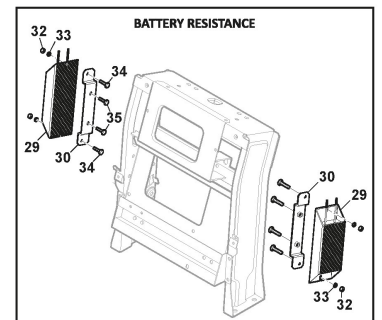

Parties Electriques

Réf. N°	Q.té :	Code article	Description	Articles	De	Jusqu'à
1	1	182040236/1	Kabelsatz			
2	1	125065045/0	Câble de traction à puissance négative			
3	1	125065046/0	Câble de traction à puissance positive			
4	1	125065048/0	Câble souple d'alimentation par batterie			
5	1	325774774/0	Plaque anti-rotation USB			
6	1	187040332/0	Kabelsatz			
7	1	125065047/0	Câble de connexion du chargeur			
8	1	118450201/1	Entrée du chargeur USB			
9	1	119410622/1	Microinterrupteur			
10	1	118361047/2	Pack batterie 30Ah			
11	1	325785589/0	Prise en charge de la prise du chargeur			
12	1	325207295/0	Couvercle de prise de chargeur noir			
13	1	382785315/0	Support Batterie			
14	1	118361032/0	Clé de configuration du programme			
15	1	118361051/0	Contrôleur VMS			
16	1	118361052/0	Controller			
17	1	382722469/0	Ens. Elektronische Karte			
18	1	382410519/0	Ens. Panneau de touches de démarrage			
19	1	182040186/0	Cables	For Lamp Version		
20	1	119410605/1	Microinterrupteur			
21	1	182180179/2	Chargeur De Batteries 5A	5Ah - EU plugg		
21	1	182180188/2	Chargeur De Batteries 5A	5Ah - BS plugg		
21	1	278031808/ST1	Chargeur rapide pour E-Ride (EU)	18Ah - EU plugg (Fast Charger)		
21	1	278131808/ST1	Chargeur rapide pour E-Ride (UK)	18Ah - BS plugg (Fast Charger)		
22	1	325600139/1	Protection Superieur			
23	1	325600143/0	Gaine Câbles			
24	1	325600141/0	Protection Droit			
25	1	325600142/0	Protection Gauche			
26	1	125430296/0	Ressort			
27	1	125510183/0	Point D'Appui			
28	2	118210032/0	Clef Set			
29	2	118361058/0	Résistance de la batterie			
30	2	382785319/0	Resistor Support			
32	4	112154330/0	Ecrou			
33	4	112540230/0	Rondelle			
34	2	112789021/0	Vis			
35	2	112790781/0	Vis