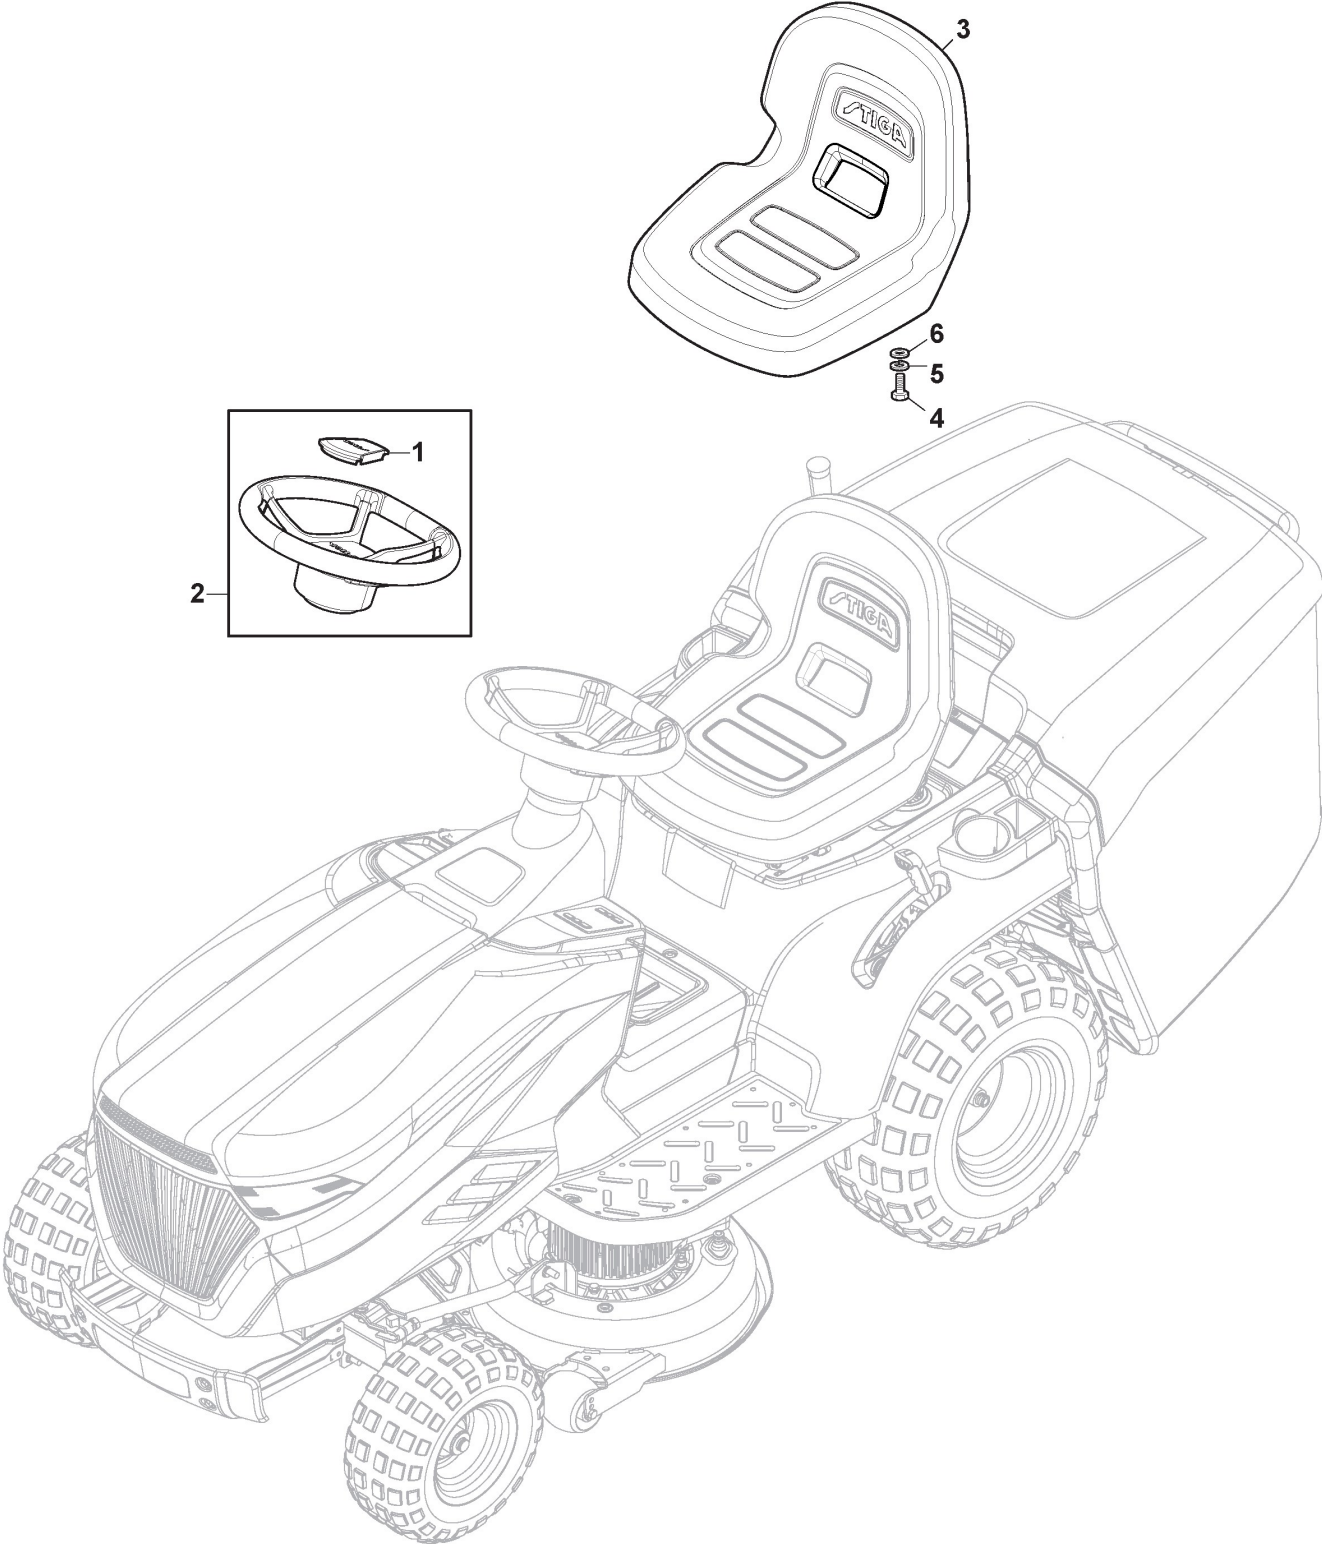

Siege & Volant

Réf. N°	Q.té :	Code article	Description	Articles	De	Jusqu'à
1	1	325580510/0	Plaque Volant			
2	1	325961226/0	Volant			
3	1	125722486/0	Siege			
4	4	112792611/0	Vis			
5	4	112540260/0	Rondelle			
6	4	112523060/0	Rondelle