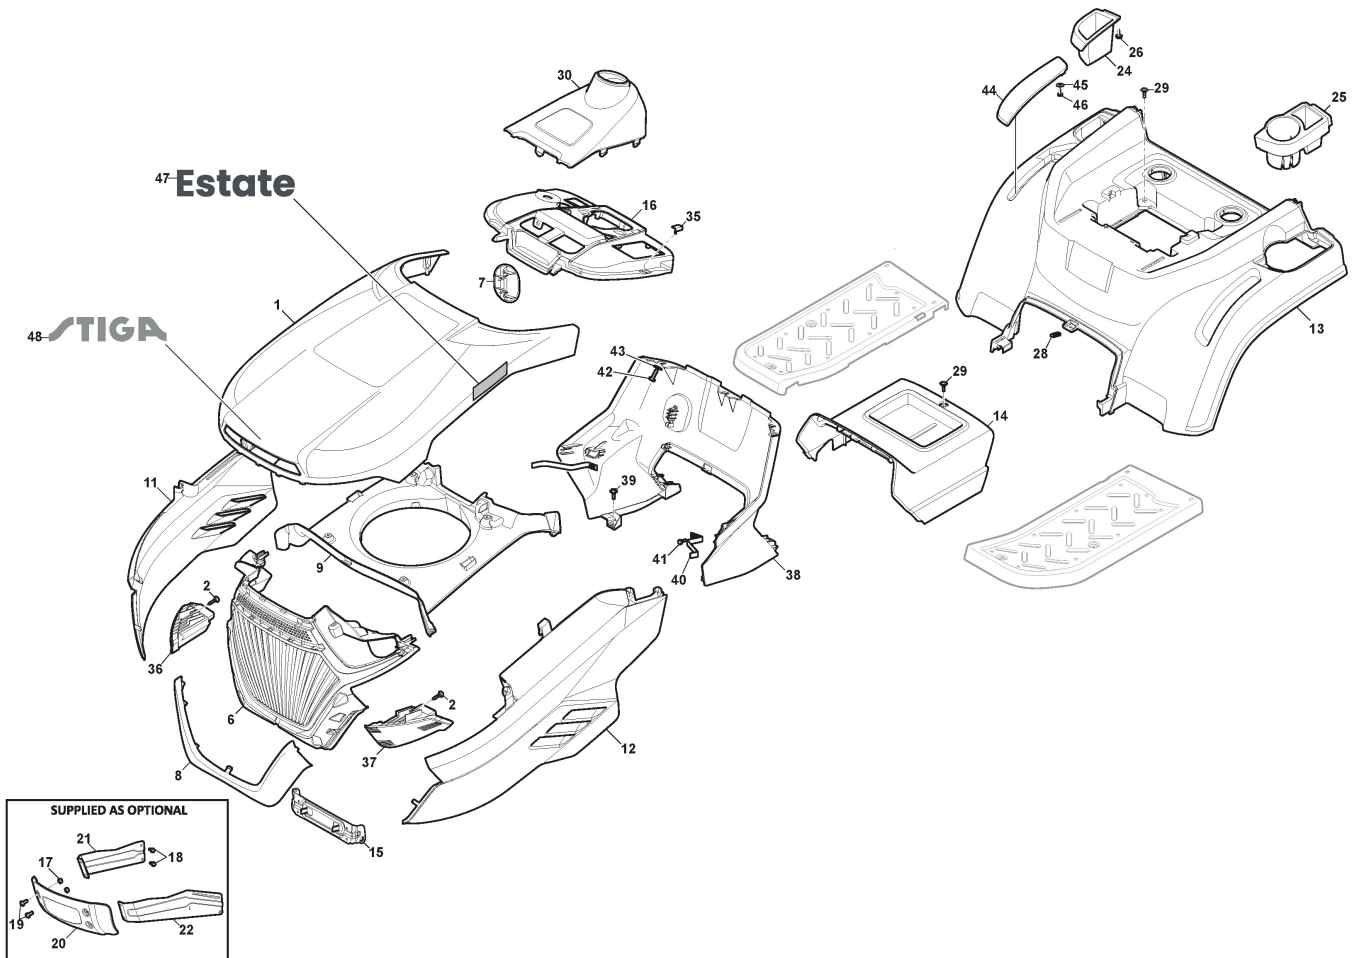

Carrosserie

Réf. N°	Q.té :	Code article	Description	Articles	De	Jusqu'à
1	1	382076984/0	Capot du moteur, Jaune	Yellow STIGA + Black Central line		
2	2	112728706/0	Vis			
6	1	325076997/0	Capot avant			
7	1	325207296/0	Couvercle			
8	1	325076998/0	Capot Avant	Grey NCS8000N		To S/N 22GA3RON 000467
8	1	325076998/1	Capot Avant	Grey NCS8000N	From S/N 22GA3RON 000468	
9	1	325108109/0	Grille D'Aspiration			
11	1	325207283/0	Couvre Cote Droite Capot Gris			To S/N 22GA3RON 000468
11	1	325207283/1	Couvre Cote Droite Capot Gris		From S/N 22GA3RON 000468	
12	1	325207284/0	Couvre Cote Gauche Capot Gris			To S/N 22GA3RON 000468
12	1	325207284/1	Couvre Cote Gauche Capot Gris		From S/N 22GA3RON 000468	
13	1	325110438/1	Couvre Roues Jaune			To S/N 22GA3RON 000468
13	1	325110438/2	Couvre Roues Jaune		From S/N 22GA3RON 000468	
14	1	325110463/0	Couvre Central Gris	Grey NCS8000N		
15	1	325785551/1	Support Capot			
16	1	325120293/0	Console			
17	4	112155000/0	Ecrou			
18	4	112735599/0	Vis			
19	4	112792611/0	Vis			
20	1	382263501/0	Bumper			
21	1	382785255/0	Support Droit			
22	1	382785257/0	Support Gauche			
24	1	325207198/0	Couvercle			
25	1	325207199/0	Couvercle			
26	4	112735403/0	Vis			
28	1	112437506/0	Plaquette			
29	3	125943016/0	Vis			
30	1	325120291/0	Console			
35	2	325260003/0	Caoutchouc			
36	1	382185523/0	Ens. Lumière Lampe Droite			
37	1	382185524/0	Ens. Lumière Lampe Gauche			
38	1	325785298/0	Support Tableau Comm.			
39	4	125943016/0	Vis			
40	2	325270325/0	Guide			
41	6	112735599/0	Vis			
42	3	112735406/0	Vis			
43	3	112523040/0	Rondelle			
44	1	325207203/0	Couvercle			
45	4	112523050/0	Rondelle			
46	6	112735403/0	Vis			
47	2	114372972/0	Etiquette de désignation "ESTATE"			
48	1	114367495/1	Etiquette STIGA logo