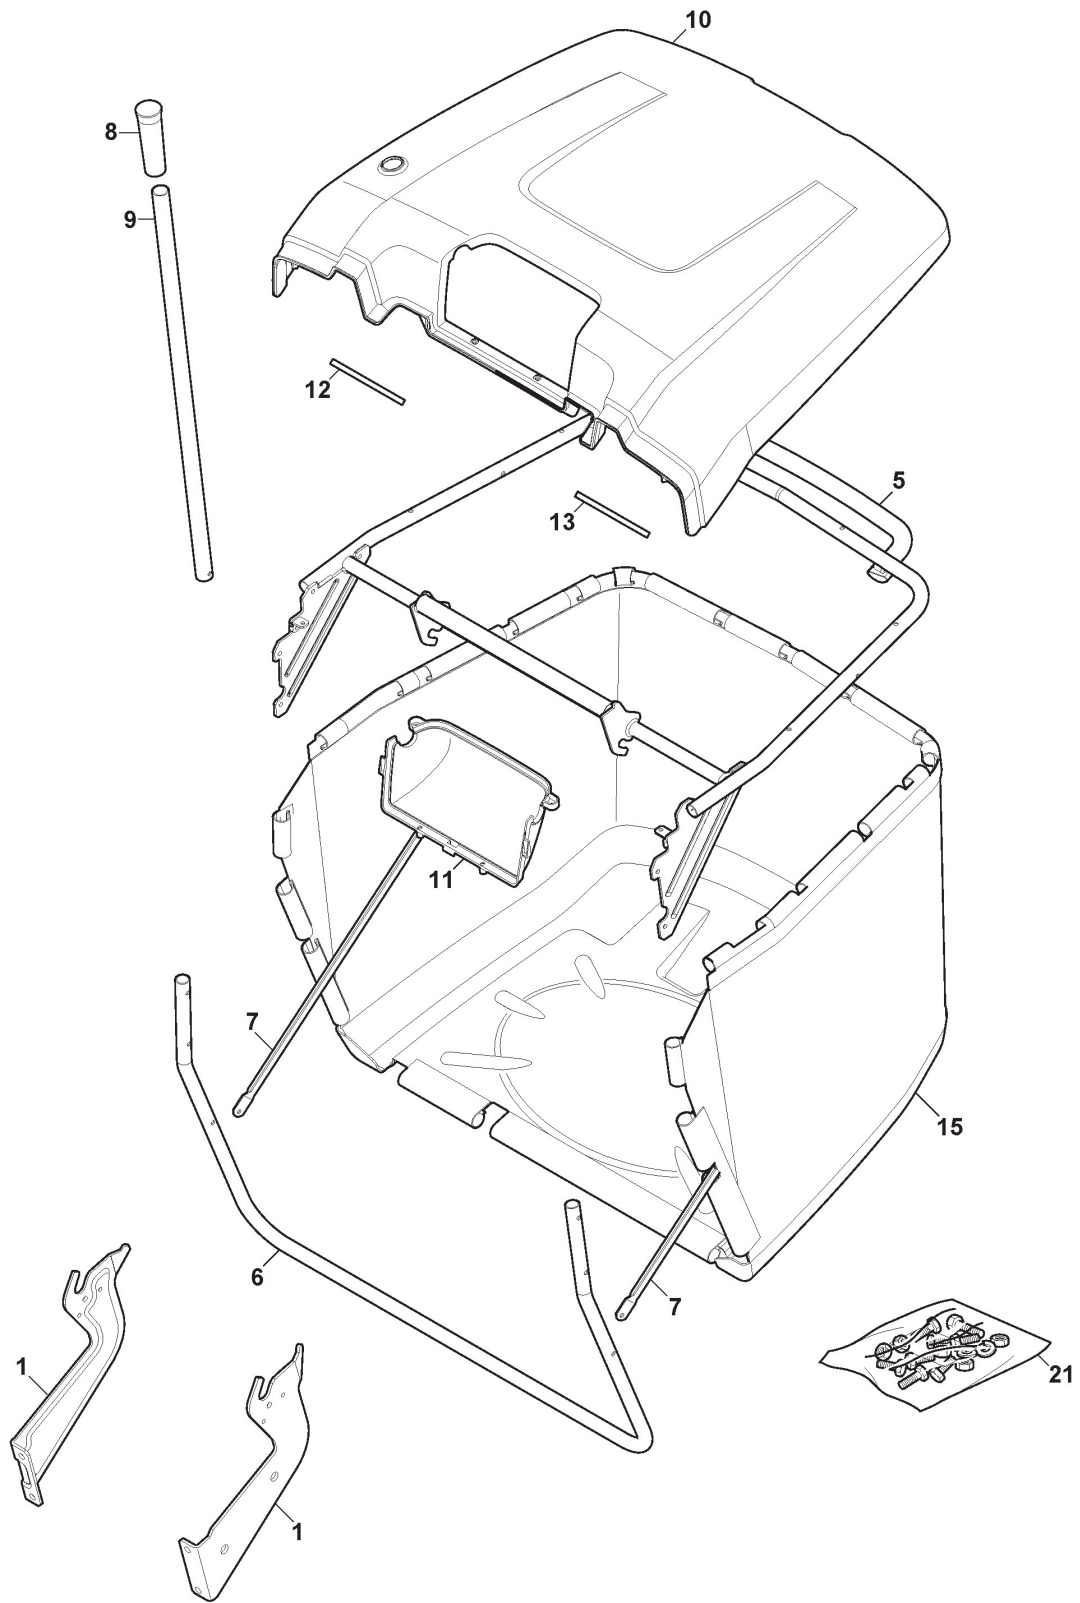

Bac

Réf. N°	Q.té :	Code article	Description	Articles	De	Jusqu'à
1	1	382785289/1	Ens. Support			
5	1	382800139/0	Chassis Superieur			
6	1	382800141/0	Chassis Avant			
7	2	325650149/0	Renforcement			
8	1	125394508/0	Poignée			
9	1	325869087/1	Tige			
10	1	325110439/1	Couvre-Bac Jaune			
10	1	325110439/2	Couvre-Bac Jaune		From S/N 22GA3RON	From S/N 22GA3RON 000467
11	1	325207195/0	Couvre-Poignee			
12	1	125270802/0	Garniture			
13	1	125270803/0	Garniture			
15	1	182105947/0	Bac	Black without Logo		
21	1	382180123/0	Dotation Visserie