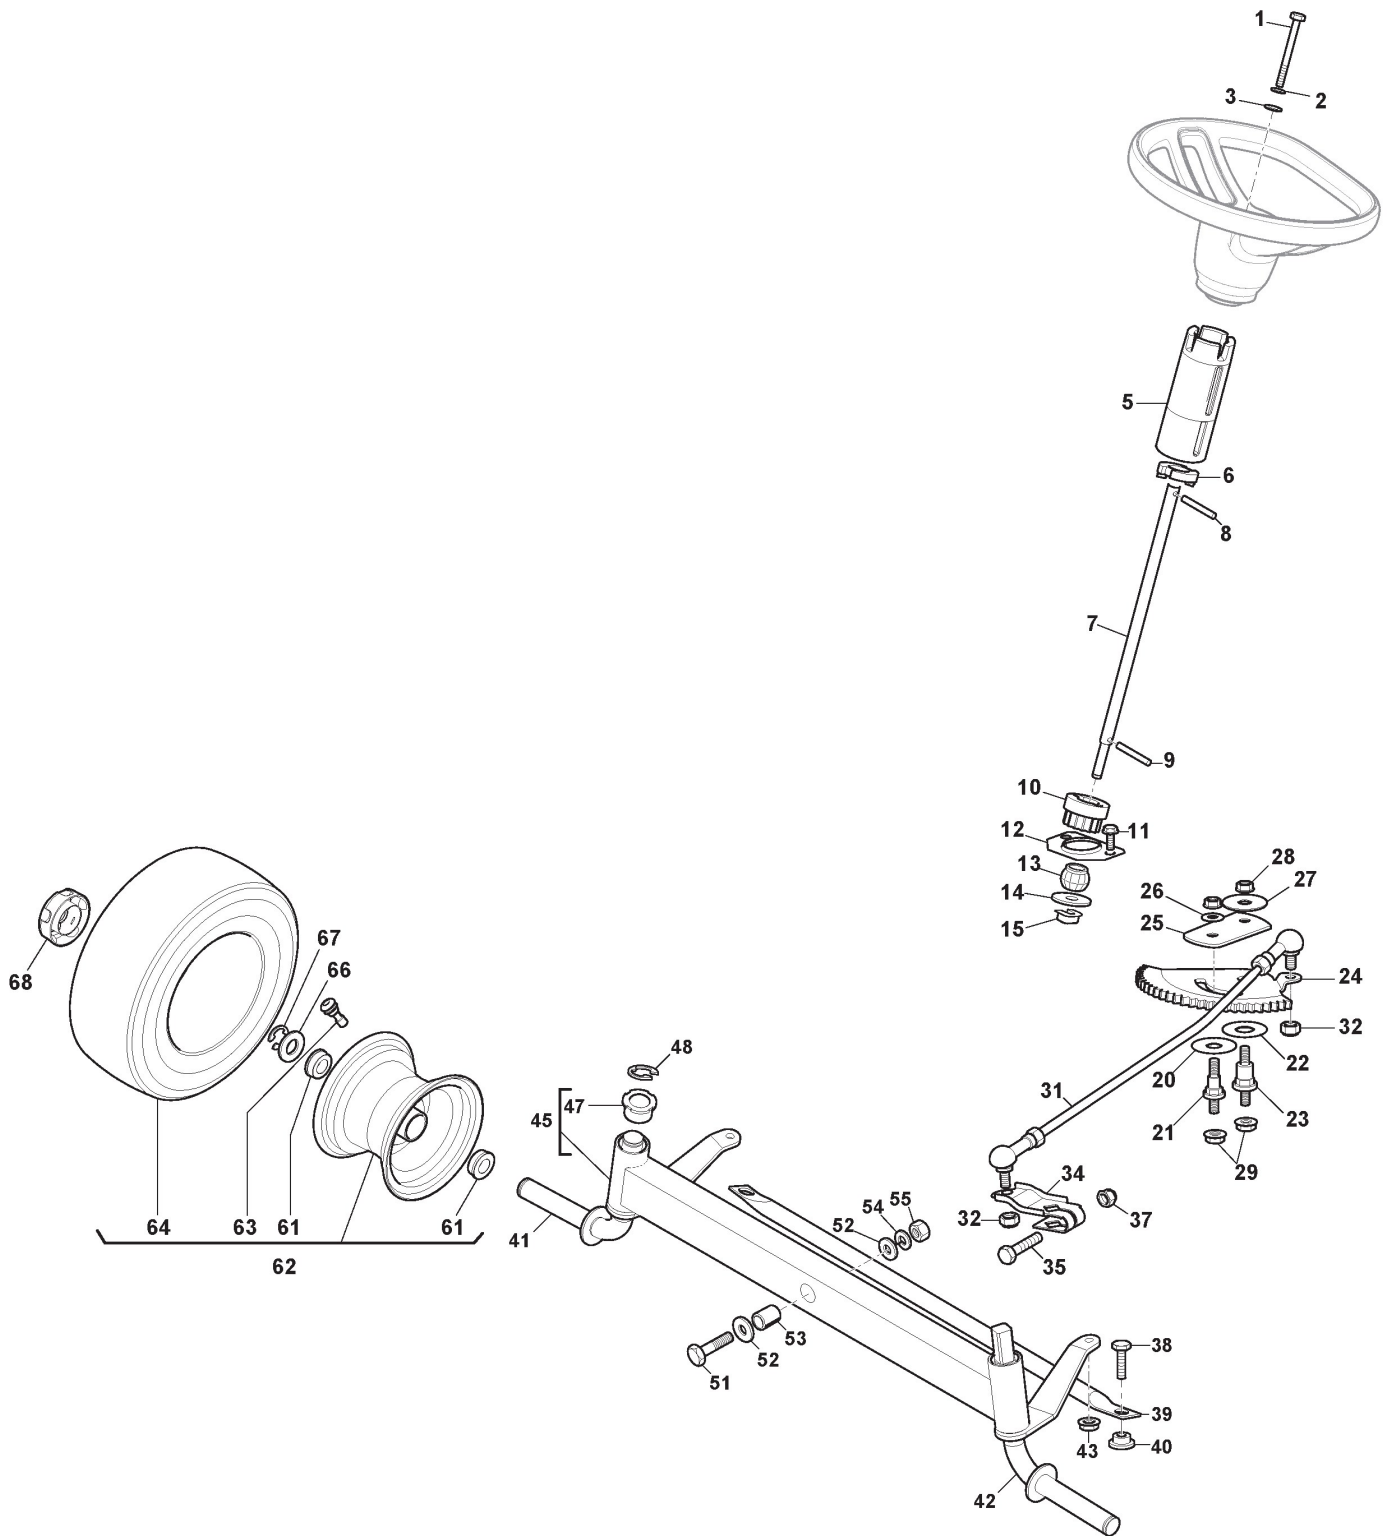

## Barre De Direction

Réf. N°	Q.té :	Code article	Description	Articles	De	Jusqu'à
1	1	112692100/0	Vis			
2	1	112540260/0	Rondelle			
3	1	112521370/0	Rondelle			
5	1	382785304/0	Support			
6	1	325038008/0	Douille			
7	1	125520018/0	Tube De Direction			
8	1	112620300/0	Ressort			
9	1	112622650/0	Goupille			
10	1	125570003/0	Pignon			
11	2	127943051/0	Vis			
12	1	325785213/1	Support			
13	1	325743000/0	Joint			
14	1	112521370/0	Rondelle			
15	1	112436030/0	Plaquette			
20	1	322672151/0	Rondelle Antifriction			
21	1	125510173/0	Pivot			
22	1	125670023/0	Rondelle			
23	1	125510165/0	Pivot			
24	1	325735519/0	Secteur Direction			
25	1	325547233/0	Plaquette			
26	1	112369500/0	Disque Elastique			
27	1	122160400/0	Disque Elastique			
28	2	112155010/0	Ecrou			
29	2	112155010/0	Ecrou			
31	1	382000566/2	Barre De Direction			
32	2	112156602/0	Ecrou			
34	1	382318323/0	Levier commande de direction			
35	1	112692395/2	Vis			
37	1	112155020/0	Ecrou			
38	2	125510103/0	Pivot			
39	1	325840029/0	Tirant			
40	2	325038007/0	Douille			
41	1	382230373/1	Fuseau Droit	15"		
42	1	382230375/1	Fuseau Gauche	15"		
43	2	112155000/0	Ecrou			
45	1	382034029/0	Tige			
47	4	125034002/1	Douille			
48	1	112001010/0	Anneau Benzing			
51	1	112692695/0	Vis			
52	2	112523100/0	Rondelle			
53	1	125160016/1	Entretoise			
54	1	112587100/0	Grower			
55	1	112295300/0	Ecrou			
61	4	125122200/2	Roulement			
62	2	382680078/0	Ens. Roue	15" - P519		
63	2	125950000/0	Vanne			
64	2	125590020/0	Pneu 15x6.00-6 P519 WANDA	15"		
66	2	125670005/2	Rondelle			