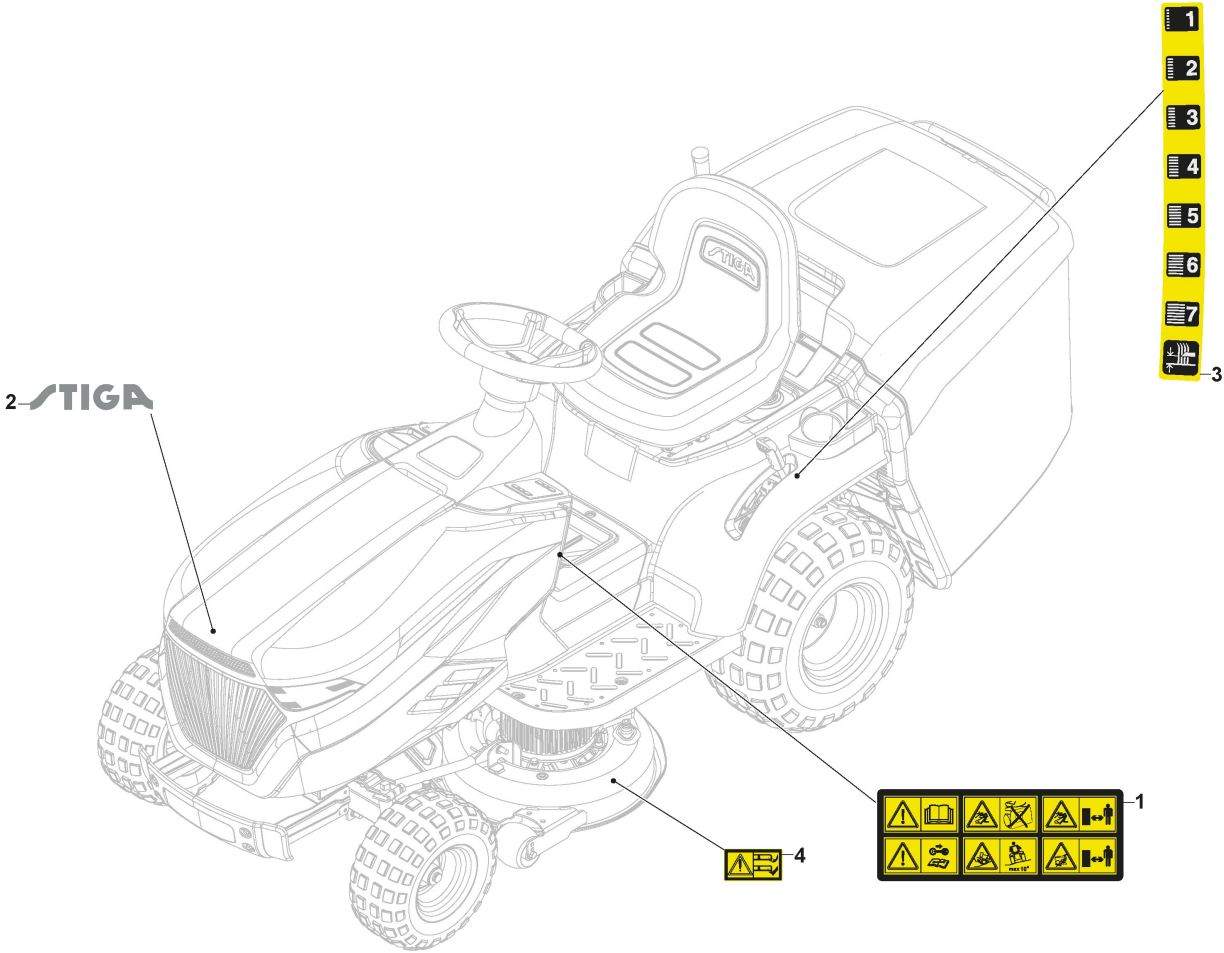

Etiquettes

Réf. N°	Q.té :	Code article	Description	Articles	De	Jusqu'à
1	1	114372400/0	Etiquette			
2	1	114367495/1	Etiquette STIGA logo	Only for Stiga Brand		
3	1	114366142/0	Etikett	Not for V3 Models		
4	2	114356699/1	Etiquette De Plaque De Danger