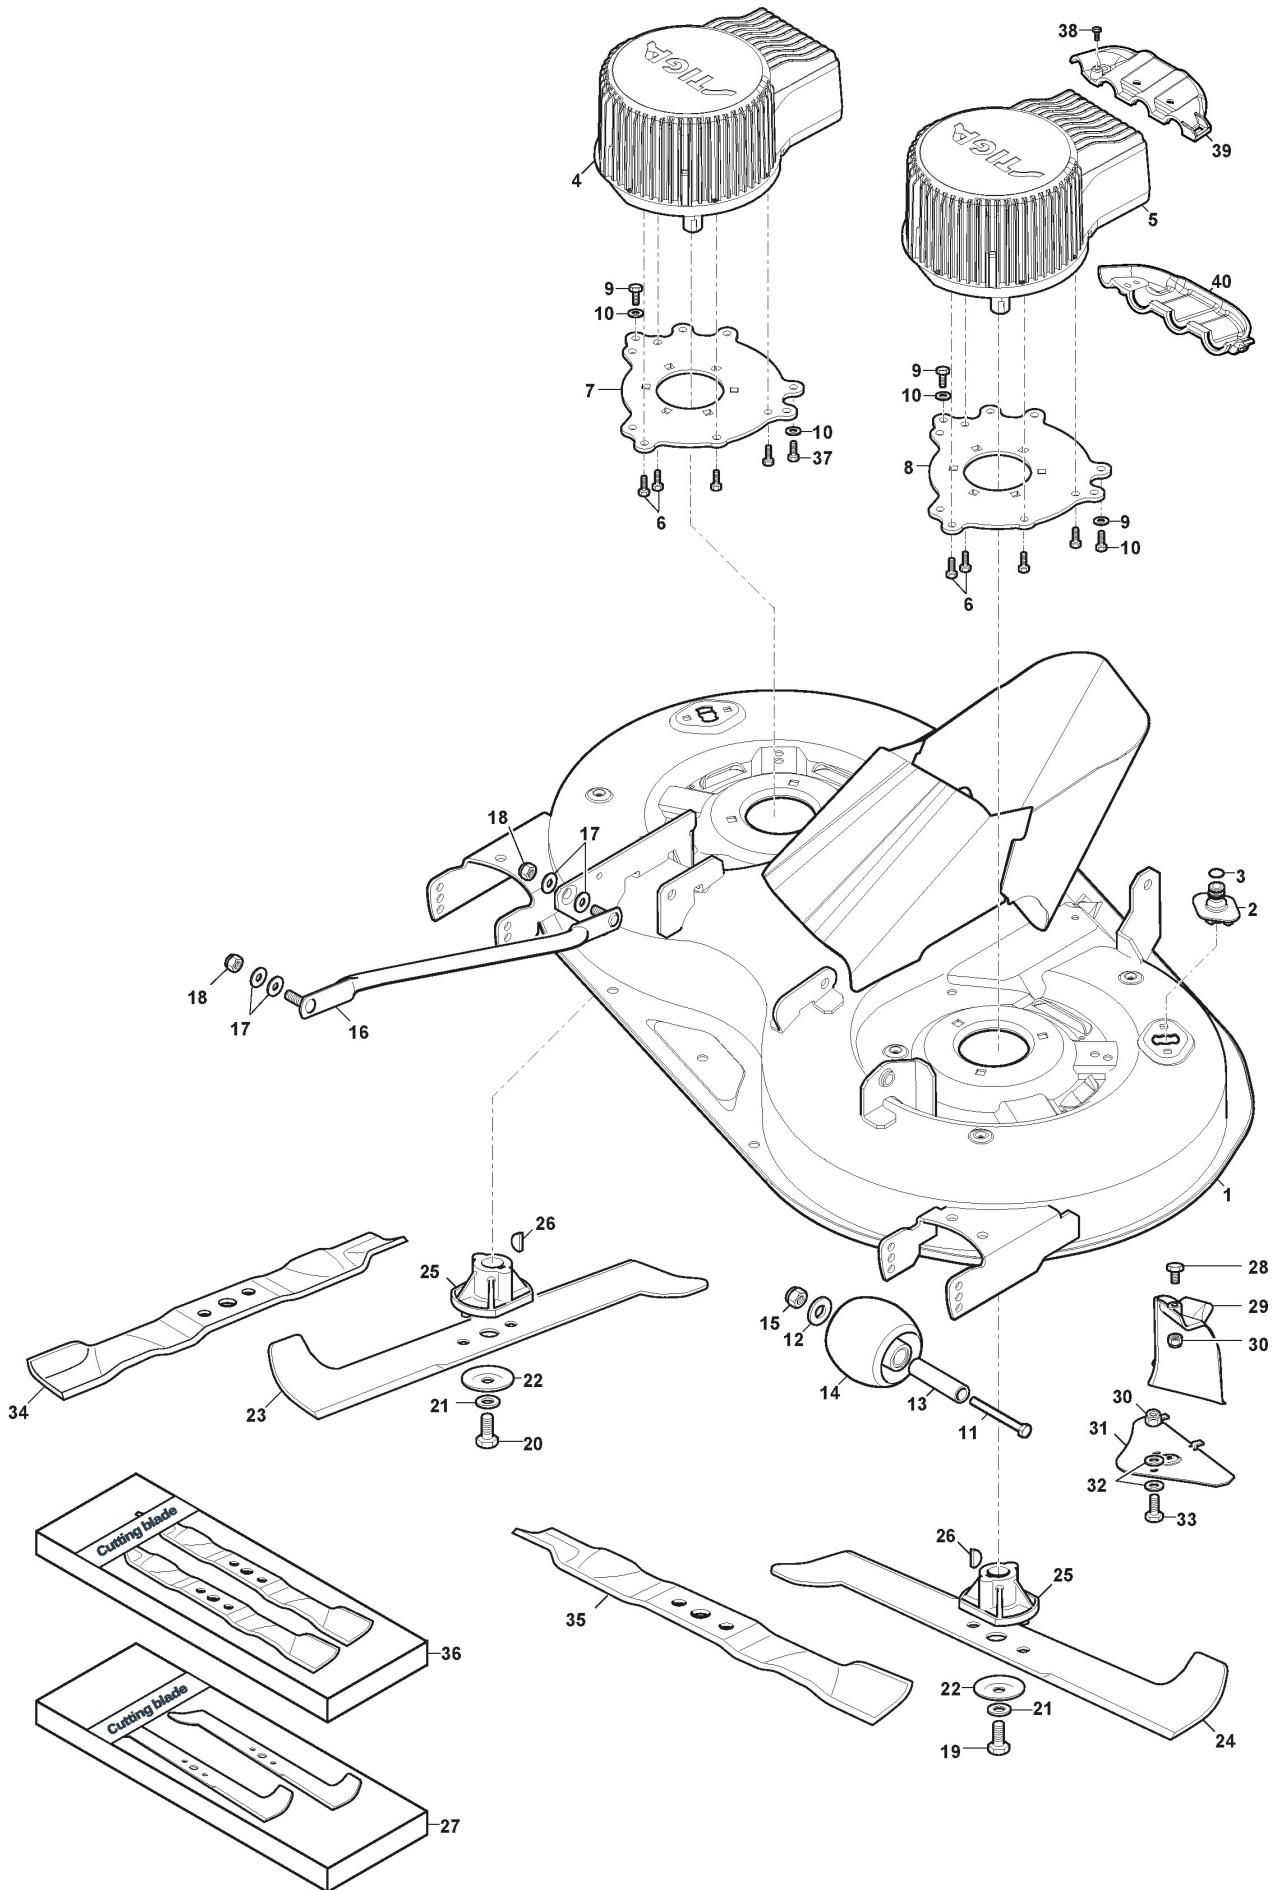

## Soulevement Plateau De Coupe

Réf. N°	Q.té :	Code article	Description	Articles	De	Jusqu'à
1	1	325394533/0	Poignée			
2	1	382318255/0	Levier			
3	1	382318231/1	Ens. Axe de levage de plaque			
4	1	112674700/0	Vis			
5	1	125430261/0	Ressort			
6	1	112154510/0	Ecrou			
7	2	325038006/0	Douille			
8	1	325785297/0	Support			
9	2	125943009/0	Vis			
10	1	325735515/0	Secteur Direction			
11	2	125943009/0	Vis			
12	1	112793701/0	Vis			
13	1	125040636/1	Douille			
14	1	125601579/0	Poulie			
15	1	382004629/0	Fil			
16	1	112523060/0	Rondelle			
17	1	112293201/0	Ecrou			
18	1	325774757/0	Etrier			
21	1	382000705/0	Axe relevable arrière			
22	8	112735599/0	Vis			
23	4	325547231/1	Plaquette			
24	2	125510007/2	Pivot			
25	2	125840041/0	Pivot			
29	1	382000697/0	Axe de levage avant			
30	2	125430218/1	Ressort			
34	4	325670008/1	Rondelle			
35	4	125510007/2	Pivot			
36	8	112156602/0	Ecrou			
37	10	112295200/0	Ecrou			
38	2	125840012/1	Tirant			
39	3	325670008/1	Rondelle			
40	1	382000699/0	Tige de liaison gauche			
41	4	124487998/0	Goupille			
42	1	382000701/0	Tige De Connexion Droite			
43	3	112156602/0	Ecrou			
44	8	325670008/1	Rondelle			
59	2	112141418/0	Goupille			