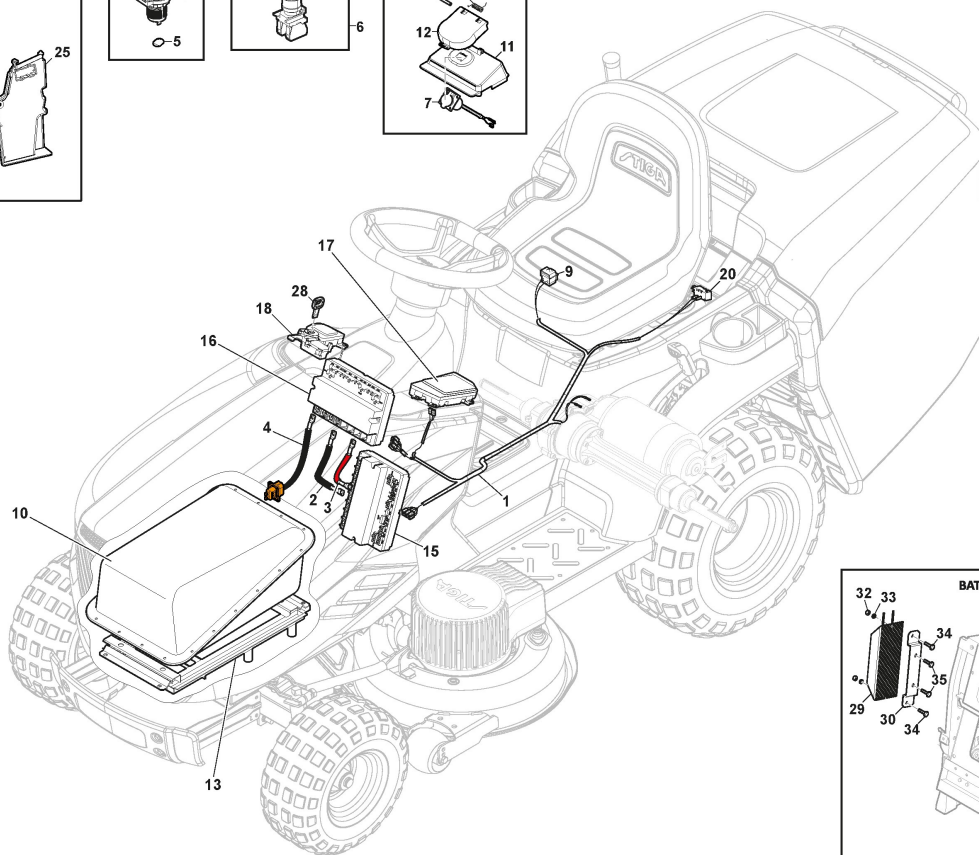

Parties Electriques

Réf. N°	Q.té :	Code article	Description	Articles	De	Jusqu'à
1	1	182040236/1	Kabelsatz			
2	1	125065045/0	Câble de traction à puissance négative			
3	1	125065046/0	Câble de traction à puissance positive			
4	1	125065048/0	Câble souple d'alimentation par batterie			
5	1	325774774/0	Plaque anti-rotation USB			
6	1	187040332/0	Kabelsatz			
7	1	125065047/0	Câble de connexion du chargeur			
8	1	118450201/1	Entrée du chargeur USB			
9	1	119410622/1	Microinterrupteur			
10	1	118361047/2	Pack batterie 30Ah			
11	1	325785589/0	Prise en charge de la prise du chargeur			
12	1	325207295/0	Couvercle de prise de chargeur noir			
13	1	382785315/0	Support Batterie			
14	1	118361032/0	Clé de configuration du programme			
15	1	118361051/0	Contrôleur VMS			
16	1	118361052/0	Controller			
17	1	382722469/0	Ens. Elektronische Karte			
18	1	382410519/0	Ens. Panneau de touches de démarrage			
19	1	182040186/0	Cables	For Lamp Version		
20	1	119410605/1	Microinterrupteur			
21	1	182180179/2	Chargeur De Batteries 5A	5Ah - EU plugg		
21	1	182180188/2	Chargeur De Batteries 5A	5Ah - BS plugg		
21	1	278031808/ST1	Chargeur rapide pour E-Ride (EU)	18Ah - EU plugg (Fast Charger)		
21	1	278131808/ST1	Chargeur rapide pour E-Ride (UK)	18Ah - BS plugg (Fast Charger)		
22	1	325600139/1	Protection Superieur			
23	1	325600143/0	Gaine Câbles			
24	1	325600141/0	Protection Droit			
25	1	325600142/0	Protection Gauche			
26	1	125430296/0	Ressort			
27	1	125510183/0	Point D'Appui			
28	2	118210032/0	Clef Set			
29	2	118361058/0	Résistance de la batterie			
30	2	382785319/0	Resistor Support			
32	4	112154330/0	Ecrou			
33	4	112540230/0	Rondelle			
34	2	112789021/0	Vis			
35	2	112790781/0	Vis