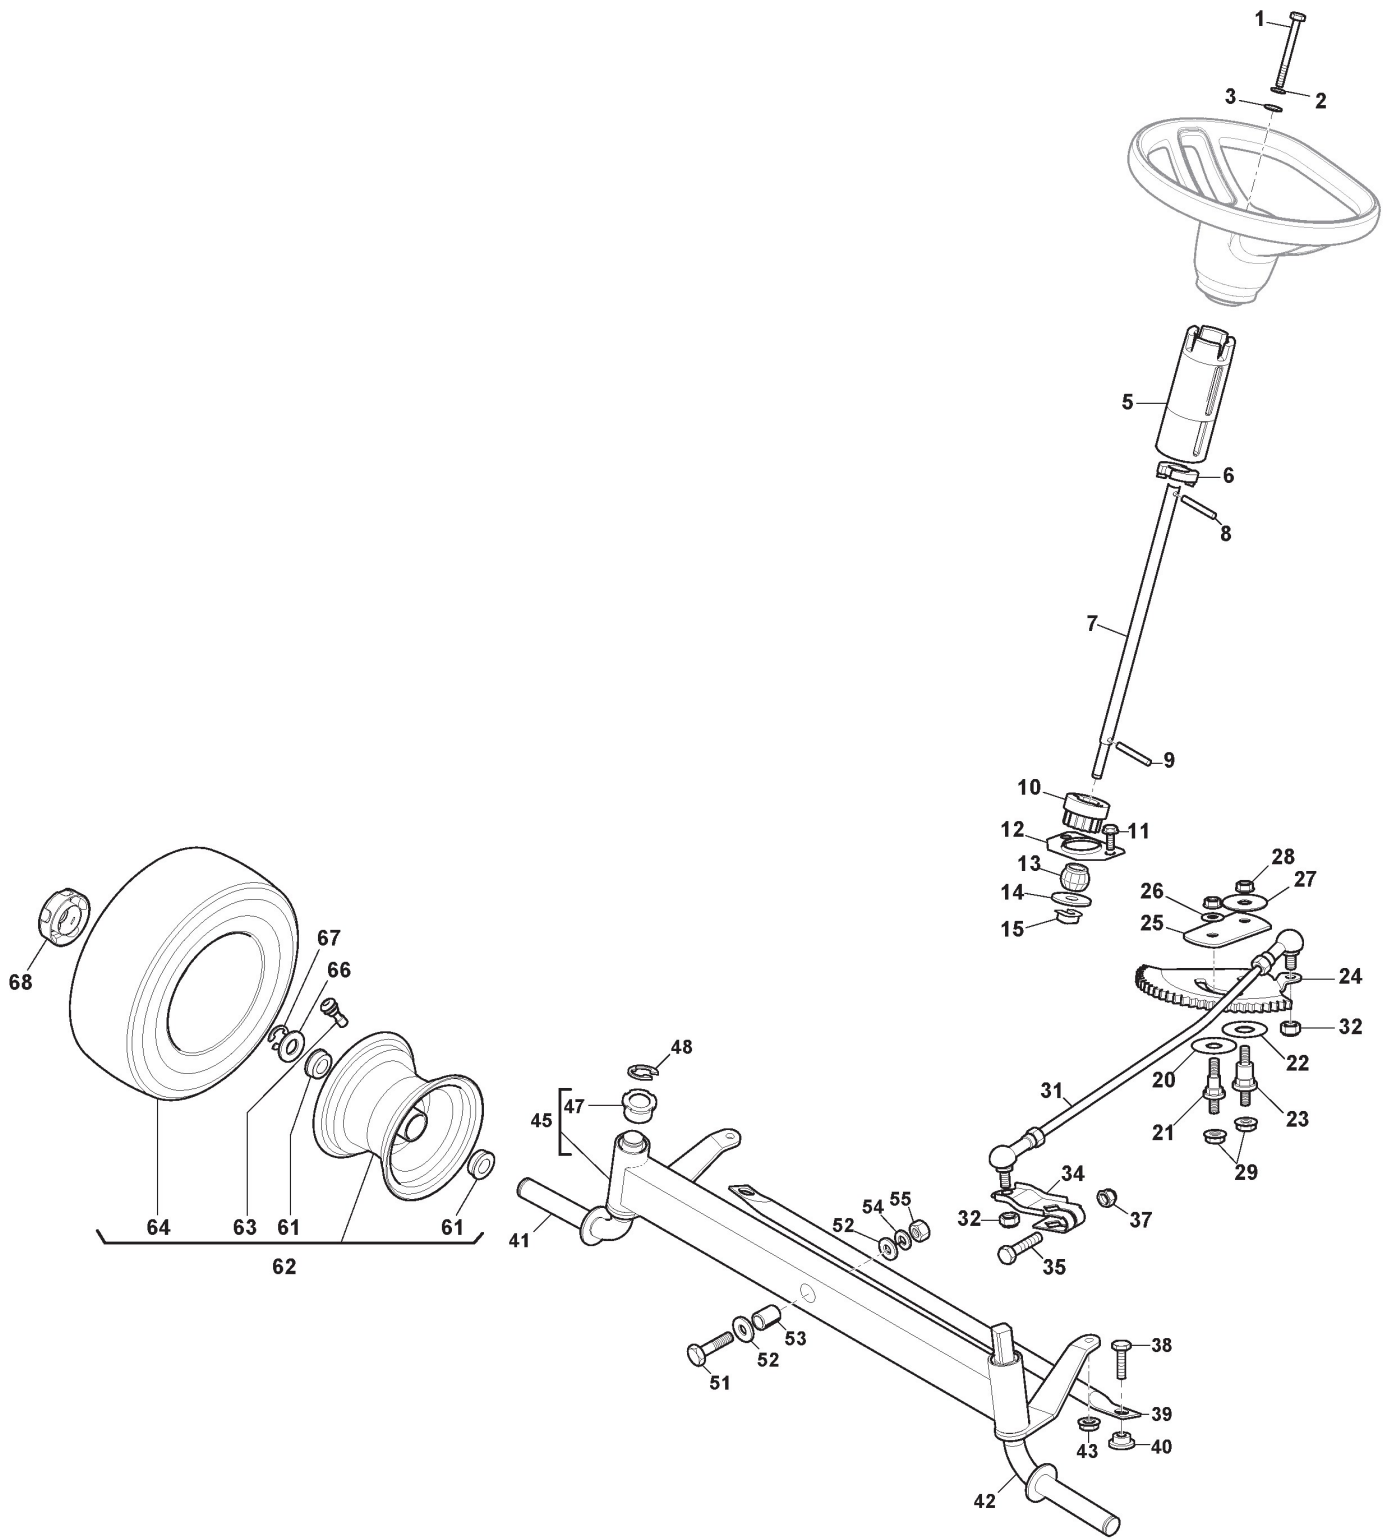

## Barre De Direction

Réf. N°	Q.té :	Code article	Description	Articles	De	Jusqu'à
1	1	112692100/0	Vis			
2	1	112540260/0	Rondelle			
3	1	112521370/0	Rondelle			
5	1	382785304/0	Support			
6	1	325038008/0	Douille			
7	1	125520018/0	Tube De Direction			
8	1	112620300/0	Ressort			
9	1	112622650/0	Goupille			
10	1	125570003/0	Pignon			
11	2	127943051/0	Vis			
12	1	325785213/1	Support			
13	1	325743000/0	Joint			
14	1	112521370/0	Rondelle			
15	1	112436030/0	Plaquette			
20	1	322672151/0	Rondelle Antifriction			
21	1	125510173/0	Pivot			
22	1	125670023/0	Rondelle			
23	1	125510165/0	Pivot			
24	1	325735519/0	Secteur Direction			
25	1	325547233/0	Plaquette			
26	1	112369500/0	Disque Elastique			
27	1	122160400/0	Disque Elastique			
28	2	112155010/0	Ecrou			
29	2	112155010/0	Ecrou			
31	1	382000566/2	Barre De Direction			
32	2	112156602/0	Ecrou			
34	1	382318323/0	Levier commande de direction			
35	1	112692395/2	Vis			
37	1	112155020/0	Ecrou			
38	2	125510103/0	Pivot			
39	1	325840029/0	Tirant			
40	2	325038007/0	Douille			
41	1	382230373/1	Fuseau Droit	15"		
42	1	382230375/1	Fuseau Gauche	15"		
43	2	112155000/0	Ecrou			
45	1	382034029/0	Tige			
47	4	125034002/1	Douille			
48	1	112001010/0	Anneau Benzing			
51	1	112692695/0	Vis			
52	2	112523100/0	Rondelle			
53	1	125160016/1	Entretoise			
54	1	112587100/0	Grower			
55	1	112295300/0	Ecrou			
61	4	125122200/2	Roulement			
62	2	382680078/0	Ens. Roue	15" - P519		
63	2	125950000/0	Vanne			
64	2	125590020/0	Pneu 15x6.00-6 P519 WANDA	15"		
66	2	125670005/2	Rondelle			