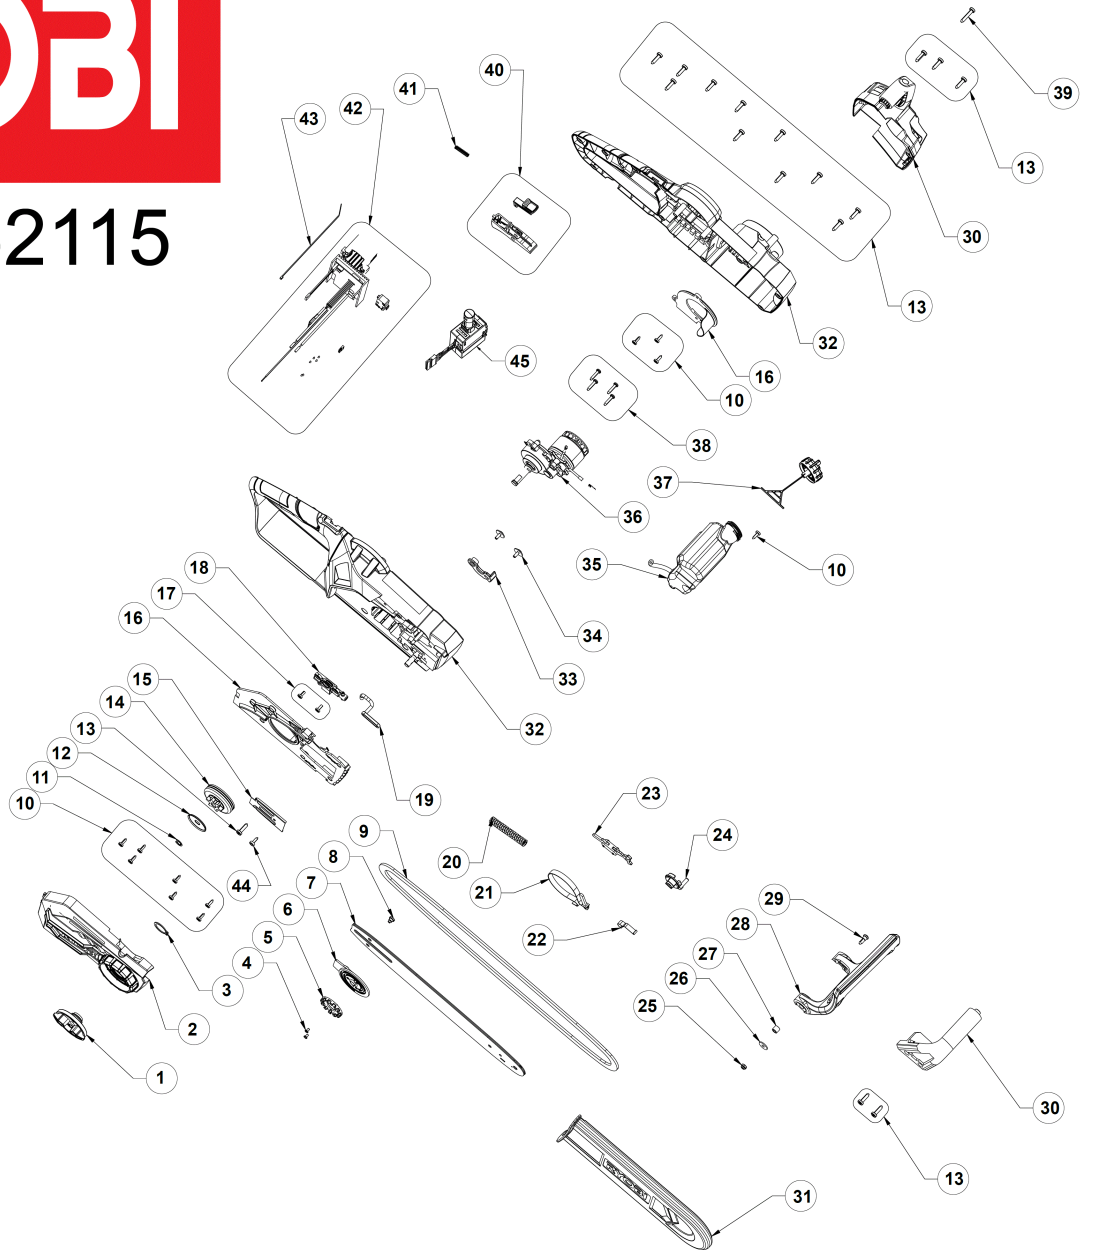

OCS1830 TRONCONNEUSE 18V 0B 30cm

5133002829 - OCS1830 - 4000462115

RYOBI

4000462115

Position	Quantité	Désignation	Référence	EAN
1001	1	BOUTON DE REGLAGE	5131040119	4058546051815
1002	1	COUVERCLE	5131040120	4058546051822
1003	1	ANNEAU	5131036228	4058546156039
1004	2	VIS	5131036229	4058546156046
1005	1	SEGMENT D"AJUSTAGE	5131040121	4058546051839
1006	1	ROTARY SLIDER	5131040122	4058546051846
1008	1	VIS	5131037424	4002395283422
1010	11	VIS	5131036253	4058546156244
1011	1	CLIP	5131036231	4058546156053
1012	1	RONDELLE	5131036232	4058546156060
1013	17	VIS	5131040123	4058546051853
1014	1	DISQUE D"EMBRAYAGE	5131040124	4058546051860
1015	1	PLAQUE	5131040125	4058546051877
1016	1	COUVERCLE	5131040126	4058546051884
1017	2	VIS	5131036241	4058546156145
1018	1	POMPE A HUILE	5131015980	4058546103071
1019	1	CAOUTCH. SPONGIEUX	5131036243	4058546156152
1020	1	RESSORT	5131040127	4058546051891
1021	1	DISQUE	5131040128	4058546051907
1022	1	RESSORT	5131036267	4058546156381
1023	1	ETRIER	5131040129	4058546051914
1024	1	PIECE INTERCALEE	5131000000	
1025	1	ECROU	5131040131	4058546051938
1026	1	RONDELLE	5131040132	4058546051945
1027	1	BAGUE	5131036266	4058546156374
1028	1	PROTECTION D.MAINS	5131040133	4058546051952
1029	1	VIS	5131036273	4058546156442
1030	1	COUVERCLE	5131040134	4058546051969
1031	1	HOUSSE DE PROTECTION	5131040135	4058546051976
1032	1	CARTER	5131040136	4058546051983
1033	1	PIECE DE JOINT	5131040137	4058546051990
1034	2	VIS	5131033545	4002395148479
1035	1	RESERVOIR	5131040138	4058546052003
1036	1	MOTEUR	5131040139	4058546052010
1037	1	CHAPEAU	5131040140	4058546052027
1038	4	VIS	5131035603	4058546150105
1039	1	VIS	5131036274	4058546156459
1040	1	TRINGLE	5131040141	4058546052034
1041	1	RESSORT	5131036245	4058546156176
1042	1	ELECTRONIQUE	5131040142	4058546052041
1043	1	AGRAFES	5131000000	
1044	1	VIS	5131040143	4058546052058
1045	1	INTERRUPTEUR	5131043737	4058546350970
1007	1	RAC226 GUIDE 30CM RCS36/OCS1830	5132002486	4892210814333
1009	1	RAC227 CHAINE 30CM RCS36/OCS1830	5132002436	4892210813510