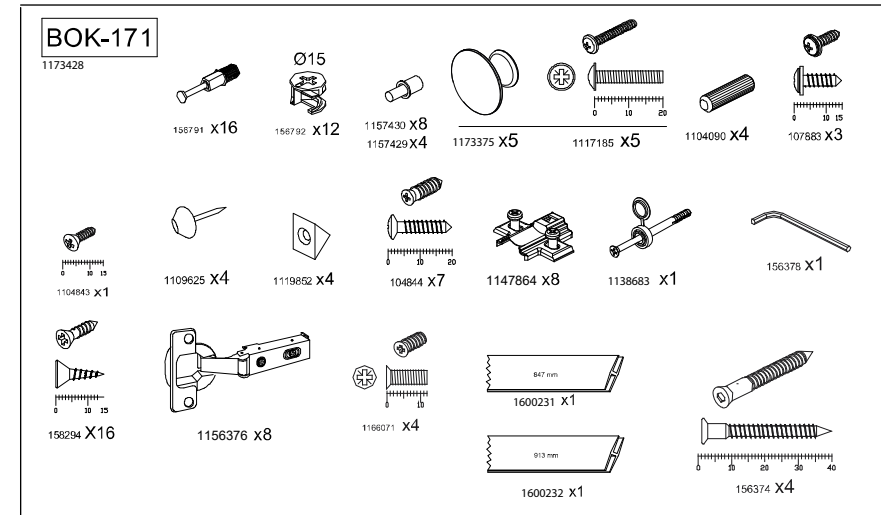

N°picto	ref Pièce	Designation	Quantité
1	1173430	Côté droit	1
2	1173433	Côté gauche	1
3	1173468	Sol/Toit	2
4	1173469	Étagère fixe	1
5	1600135	Fond arrière	2
6	1172906	Contour tiroir droit	1
7	1172905	Contour tiroir gauche	1
8	1154339	Plinthe	1
9	1182881	Porte 935	1
10	1182877	Façade tiroir	1
11	1182879	Porte 741	1
12	1172971	Contour tiroir fond	1
13	1173466	Sol tiroir	1
14	1600077	Étagère mobile	3
15	1173327	Glissières	1
16	1173428	Sachet visseries	1

Description:		COLONNE GALICE4 COLONNE 50CM 4P1T GRIS		Royo
		REF LM: 85538754		
Drawing Ref:	Drawn by: M.QUIJADA	Date: 14/11/2022	State:	