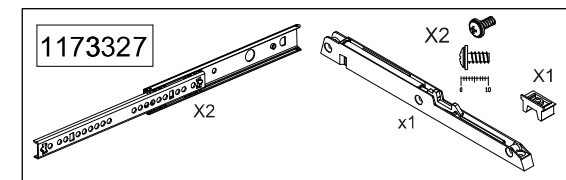

N°picto	ref Pièce	Designation	Quantité
1	1173430	Côté droit	1
2	1173433	Côté gauche	1
3	1173468	Sol/Toit	2
4	1173469	Étagère fixe	1
5	1600135	Fond arrière	2
6	1172906	Contour tiroir droit	1
7	1172905	Contour tiroir gauche	1
8	1154339	Plinthe	1
9	1182881	Porte 935	1
10	1182877	Façade tiroir	1
11	1182879	Porte 741	1
12	1172971	Contour tiroir fond	1
13	1173466	Sol tiroir	1
14	1600077	Étagère mobile	3
15	1173327	Glissières	1
16	1173428	Sachet visseries	1

Description:		COLONNE GALICE4 COLONNE 50CM 4P1T GRIS		Royo
		REF LM: 85538754		
Drawing Ref:	Drawn by: M.QUIJADA	Date: 14/11/2022	State:	