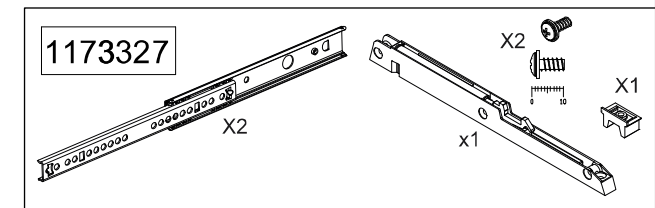

N°picto	ref Pièce	Designation	Quantité
1	1173430	Côté droit	1
2	1173433	Côté gauche	1
3	1173464	Sol/Toit	2
4	1173463	Étagère fixe	1
5	1600117	Fond arrière	1
6	1600106	Étagère mobile	3
7	1154292	Plinthe	1
8	1182873	Porte 935	1
9	1182871	Porte 741	1
10	1182869	Façade tiroir	1
11	1172906	Contour tiroir droit	1
12	1172970	Contour tiroir fond	1
13	1172905	Contour tiroir gauche	1
14	1173379	Sol tiroir	1
15	1173327	Glissières	1
16	1173427	Sachet visseries	1

Description:		COLONNE GALICE4 COLONNE 35CM 2P1T GRIS REF LM: 85538756		Royo
Drawing Ref:	Drawn by: M.QUIJADA	Date: 14/11/2022	State:	