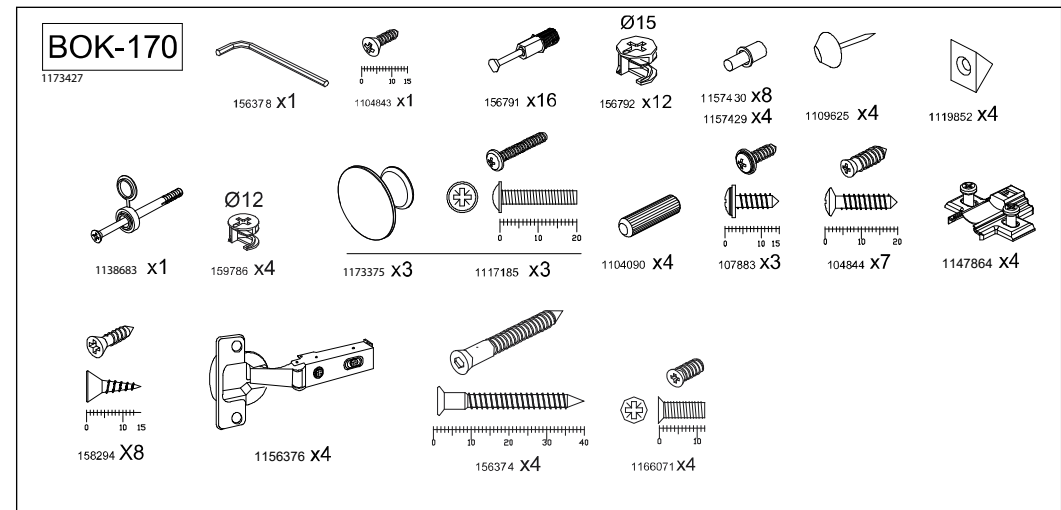

N°picto	ref Pièce	Designation	Quantité
1	1173430	Côté droit	1
2	1173433	Côté gauche	1
3	1173464	Sol/Toit	2
4	1173463	Étagère fixe	1
5	1600117	Fond arrière	1
6	1600106	Étagère mobile	3
7	1154292	Plinthe	1
8	1182873	Porte 935	1
9	1182871	Porte 741	1
10	1182869	Façade tiroir	1
11	1172906	Contour tiroir droit	1
12	1172970	Contour tiroir fond	1
13	1172905	Contour tiroir gauche	1
14	1173379	Sol tiroir	1
15	1173327	Glissières	1
16	1173427	Sachet visseries	1

Description:		COLONNE GALICE4 COLONNE 35CM 2P1T GRIS REF LM: 85538756		Royo
Drawing Ref:	Drawn by: M.QUIJADA	Date: 14/11/2022	State:	