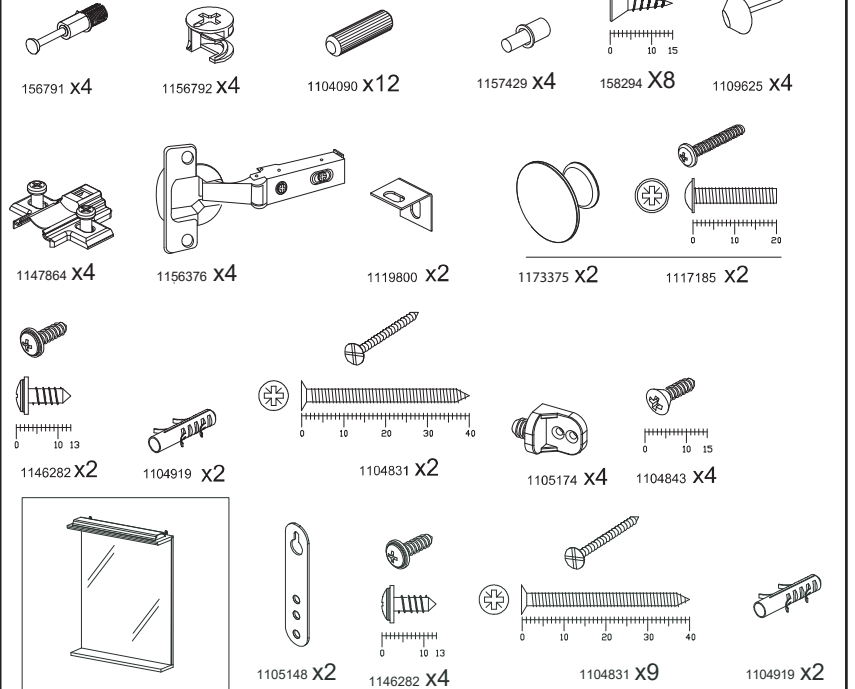

N°picto	ref Pièce	Designation	Quantité
1	1601357	Étagère	1
2	1182889	Côté gauche	1
3	1182887	Côté droit	1
4	1153793	Plinthe	1
5	1153797	Bandeau lumineux GR	1
6	1173386	Miroir 60	1
7	1173322	Étagère miroir GR	1
8	1173376	Sol	1
9	1173404	Fond arrière	1
10	1182855	Porte	2
11	1182857	Bandeau sous vasque	1
12	1176941	Kit LED	1
13	1164382	Spot	1
14	1164384	Prise/Interrupteur	1
15	1600197	Cache spot	1
16	118856	Plan vasque blanc	1
17	1183126	Sachet visseries	1

BOK-203

1183126

Description:		GALICE4 SV2P+MIR LED P.I. 60CM GRIS REF LM: 85538877 (C0075921)	
Drawing Ref:	Drawn by: M.QUIJADA	Date: 11/11/2022	State: