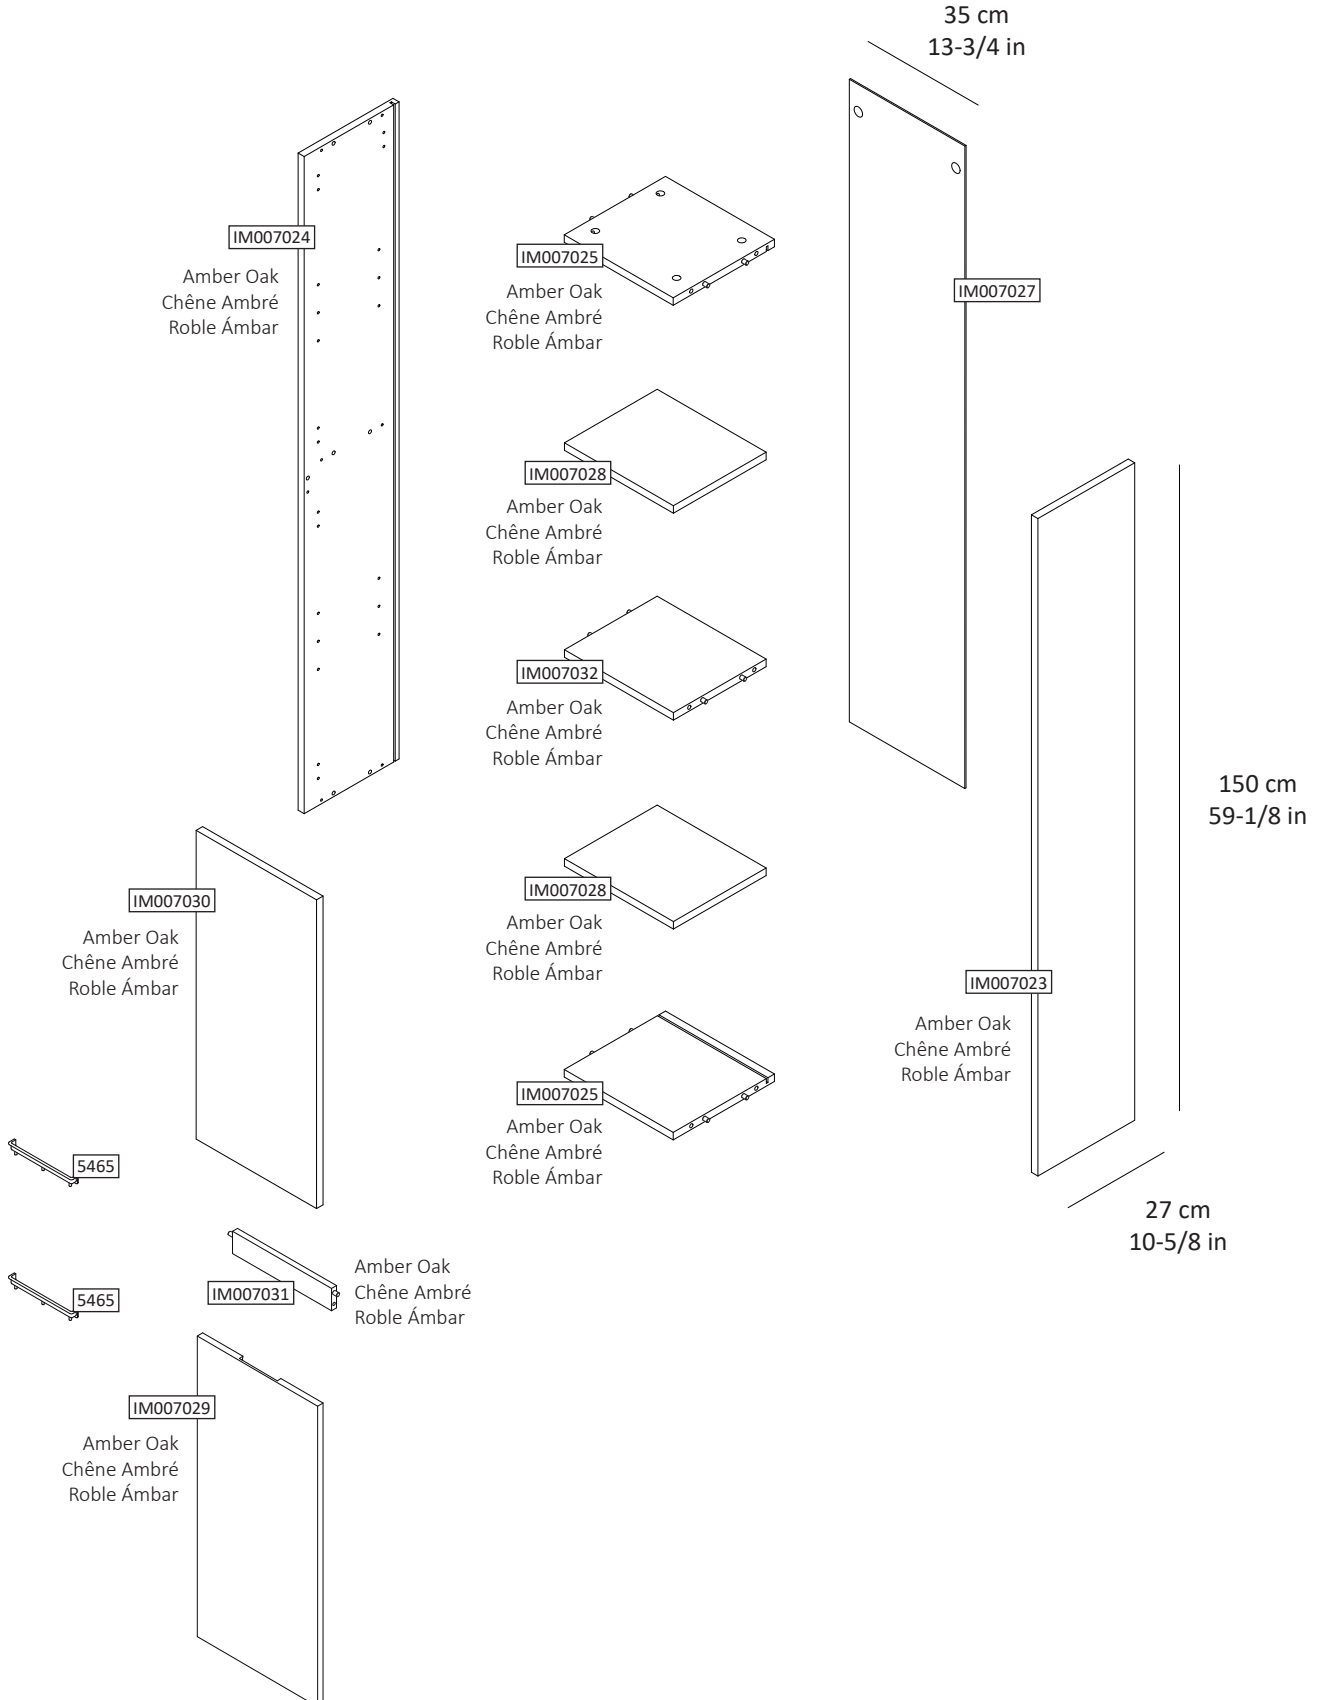

NEW MAYA

STORAGE CABINET
COLONNE DE SALLE DE BAIN
COLUMN DE BAÑO
COLONNA DA BAGNO

↔
■ 35 cm | 13-3/4 in

NEW MAYA

3497
x2

3498
x2

1088
x4

7464
x2

1349
x4

3686
x2

1111
x14

1120
x14

4392
x1

2810
x8

2700
x4