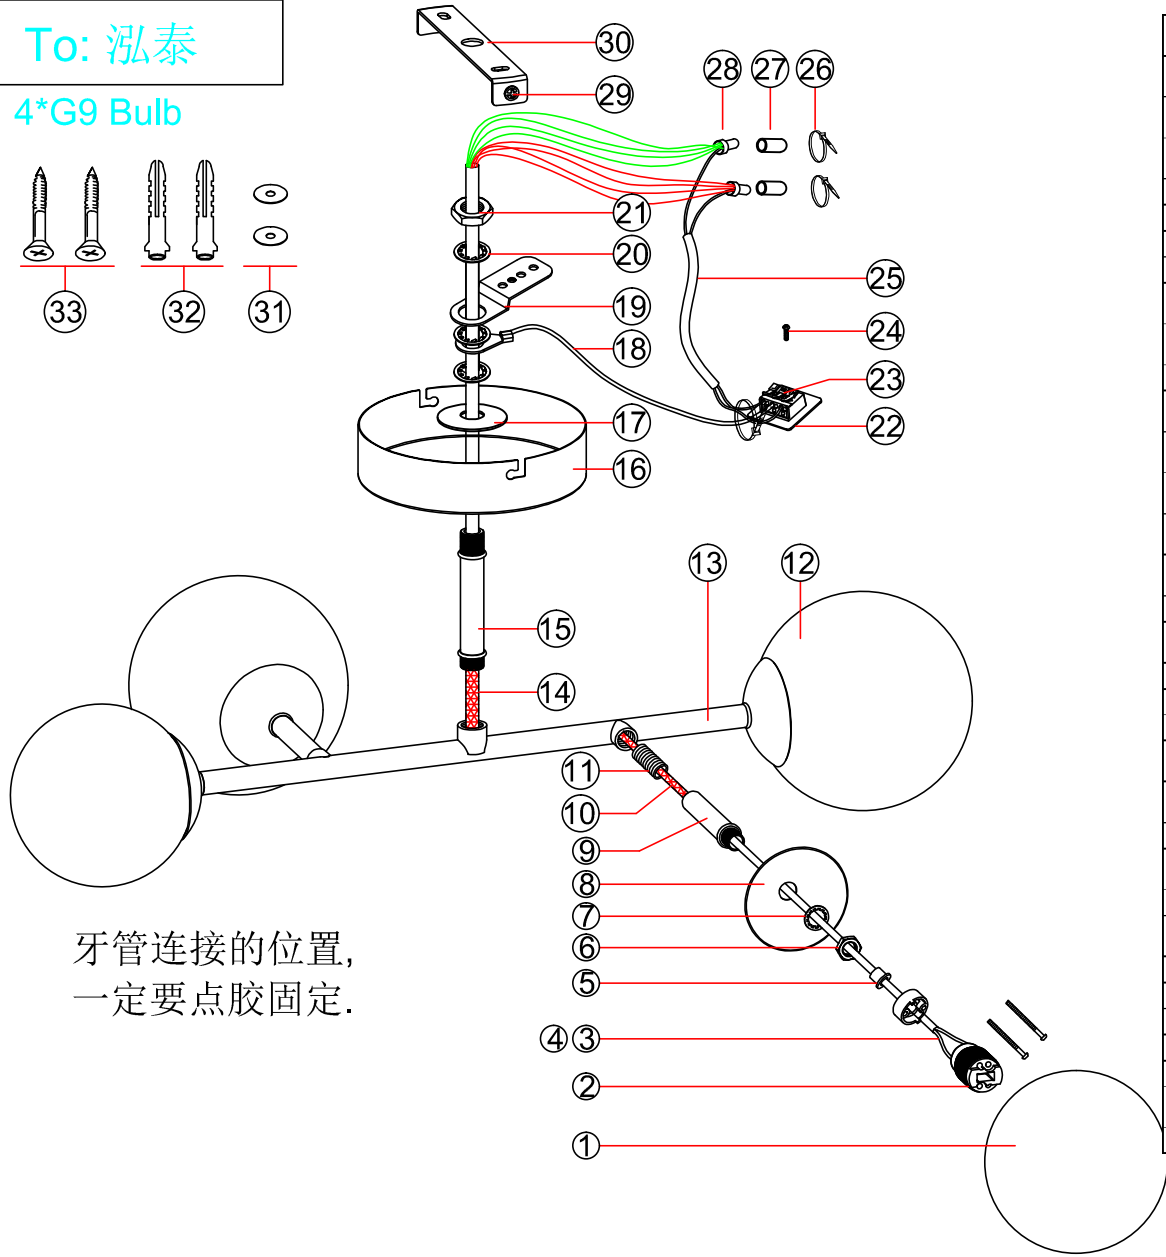

To: 泓泰

4\*G9 Bulb

1	CA00030-20-H3	Callas玻璃球	Φ100*101mm 粘G9金属牙圈/见图/见样	外细砂内涂白	PCS	2
2	BA00141-18-88	外牙G9陶瓷灯头(配螺丝)+尾盖	外牙G9陶瓷灯头(插线式), 附G3/8"-27T内牙塑胶尾盖)及相应圆头螺丝(M3*27mm), 型号: JQX-002 (VDE)	米黄	PCS	4
3	BD00346-18-27	内接线	单绝缘180℃ (20AWG) 铁弗龙线-总长370mm, 一端打6mm端子, 另端剥线15mm	蓝色	PCS	4
4	BD00346-18-28	内接线	单绝缘180℃ (20AWG) 铁弗龙线-总长370mm, 一端打6mm端子, 另端剥线15mm	棕色	PCS	4
5	DB00002-99-29	三分牙管护套	通用件	透明	PCS	4
6	AB00004-10-13	G3/8"-27T六角螺母	G3/8"-27T*13MM螺母	白锌	PCS	4
7	AB00006-10-13	内菊介子	外径Φ18, 内径Φ10.2	白锌	PCS	4
8	AA00352-10-16	弧形灯杯	Φ60*H16mm*TO.8mm/见图(出色: 同心圆)	青铜砂	PCS	4
9	AD00242-10-16	单打头管	Φ11.5*70*T1.0mm单打头滚外牙/见图/见样(出色: 同心圆)	青铜砂	PCS	2
10	BC00025-99-26	Φ3.0mm纤维套管(耐压1500V)	12CM	白色	PCS	4
11	AB00011-10-13	牙管	G3/8"-27T牙管, 长15MM(锻打/两端内倒角)	白锌	PCS	4
12	CA00031-20-H3	Callas玻璃球	Φ120*121.5mm 粘G9金属牙圈/见图/见样	外细砂内涂白	PCS	2
13	AD00244-10-16	焊接打头管	Φ12.7*341*T1.0mm 侧边焊接件, 两端双打头滚外牙/见图/见样(出色: 同心圆)	青铜砂	PCS	1
14	BC00148-99-26	Φ4.0MM纤维套管(耐压1500V)	15CM	白色	PCS	2
15	AD00243-10-16	双打头管	Φ12.7*79*T1.0mm 两端双打头滚外牙/见图/见样(出色: 同心圆)	青铜砂	PCS	1
16	AA00657-10-16	直边盘	Φ125*30*TO.6mm, Φ12.2中孔/见图/见样(出色: 同心圆)	青铜砂	PCS	1
17	AF00059-10-13	圆垫片	Φ38*T1.0mm中孔Φ13.5mm	白锌	PCS	1
18	BD00347-18-88	黄绿接地线	0.75mm <sup>2</sup> , 总长150mm, 一端接Φ13.5线耳, 一端打4节端子		PCS	1
19	AA00658-10-13	Z形固定片	48.2*16*2.5MM(Φ12.2孔)/见图/见样	白锌	PCS	1
20	AB00025-10-13	内菊介子	4分内菊介子	白锌	PCS	3
21	AB00297-10-13	M12六角螺母	M12*F1.0*75MM螺母	白锌	PCS	1
22	BC00014-99-25	绝缘纸	L48*W44*TO.3mm, 5-Φ3.2mm通孔(见图)(耐压1500V, 灼热丝650度)(FC)	黑色	PCS	1
23	BC00120-99-26	端子台(三位)	31*26*23MM.必须有CE/CQC/VDE/S等欧规认证, 双向插式端子台, 3pin, 带卡脚, 有印字, 型号: OJ-863/见样	白色	PCS	1
24	AB00257-10-12	M2.6十字圆头螺丝	M2.6*15PM十字圆头螺丝	镀锌	PCS	1
25	BD00194-18-25	两芯扁线	VDE H03VVH2-F2X0.75mm <sup>2</sup> 两芯扁线0.15M, 一端开45mm, 半剥15mm, 另端开25mm, 打6mm端子	黑色	PCS	1
26	DB00007-99-29	束线带	10CM	透明	PCS	3
27	BC00052-99-25	热缩通Φ12mm (RoHS认证)	4cm	黑色	PCS	2
28	BC00027-99-26	奶嘴	CE-5接线奶嘴	白色	PCS	1
29	AB00016-10-14	十字圆头带齿上墙螺丝	G5/32"-32T*10FWM挂板螺丝	青铜	PCS	2
30	AA00462-10-G9	安装支架	123*20*15mm/见图	仿电镀金	PCS	1
31	AB00256-10-13	圆垫片	Φ14*T2.0mm, 中Φ5孔	白锌	PCS	2
32	DA00014-99-29	塑胶壁虎	Φ7*35mm塑胶壁虎	透明	PCS	2
33	AB00255-10-13	十字圆头自攻螺丝(螺丝头Φ10mm)	M5*25PA十字圆头尖尾自攻螺丝	白锌	PCS	2
34	FC00476-25-88	信封袋	100G牛皮纸/80*130mm/需要印刷图案		PCS	1