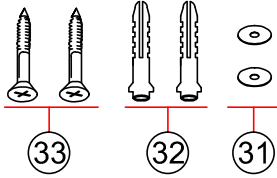

To: 泓泰

4\*G9 Bulb

1	CA00030-20-H3	Callas玻璃球	Φ100*101mm 粘G9金属牙圈/见图/见样	外细砂内涂白	PCS	2
2	BA00141-18-88	外牙G9陶瓷灯头(配螺丝)+尾盖	外牙G9陶瓷灯头(插线式), 附G3/8"-27T内牙塑胶尾盖)及相应圆头螺丝(M3*27mm), 型号: JQX-002 (VDE)	米黄	PCS	4
3	BD00346-18-27	内接线	单绝缘180℃ (20AWG) 铁弗龙线-总长370mm, 一端打6mm端子, 另端剥线15mm	蓝色	PCS	4
4	BD00346-18-28	内接线	单绝缘180℃ (20AWG) 铁弗龙线-总长370mm, 一端打6mm端子, 另端剥线15mm	棕色	PCS	4
5	DB00002-99-29	三分牙管护套	通用件	透明	PCS	4
6	AB00004-10-13	G3/8"-27T六角螺母	G3/8"-27T*13MM螺母	白锌	PCS	4
7	AB00006-10-13	内菊介子	外径Φ18, 内径Φ10.2	白锌	PCS	4
8	AA00352-10-16	弧形灯杯	Φ60*H16mm*TO.8mm/见图(出色: 同心圆)	青铜砂	PCS	4
9	AD00242-10-16	单打头管	Φ11.5*70*T1.0mm单打头滚外牙/见图/见样(出色: 同心圆)	青铜砂	PCS	2
10	BC00025-99-26	Φ3.0mm纤维套管(耐压1500V)	12CM	白色	PCS	4
11	AB00011-10-13	牙管	G3/8"-27T牙管, 长15MM(锻打/两端内倒角)	白锌	PCS	4
12	CA00031-20-H3	Callas玻璃球	Φ120*121.5mm 粘G9金属牙圈/见图/见样	外细砂内涂白	PCS	2
13	AD00244-10-16	焊接打头管	Φ12.7*341*T1.0mm 侧边焊接件, 两端双打头滚外牙/见图/见样(出色: 同心圆)	青铜砂	PCS	1
14	BC00148-99-26	Φ4.0MM纤维套管(耐压1500V)	15CM	白色	PCS	2
15	AD00243-10-16	双打头管	Φ12.7*79*T1.0mm 两端双打头滚外牙/见图/见样(出色: 同心圆)	青铜砂	PCS	1
16	AA00657-10-16	直边盘	Φ125*30*TO.6mm, Φ12.2中孔/见图/见样(出色: 同心圆)	青铜砂	PCS	1
17	AF00059-10-13	圆垫片	Φ38*T1.0mm中孔Φ13.5mm	白锌	PCS	1
18	BD00347-18-88	黄绿接地线	0.75mm <sup>2</sup> , 总长150mm, 一端接Φ13.5线耳, 一端打4节端子		PCS	1
19	AA00658-10-13	Z形固定片	48.2*16*2.5MM(Φ12.2孔)/见图/见样	白锌	PCS	1
20	AB00025-10-13	内菊介子	4分内菊介子	白锌	PCS	3
21	AB00297-10-13	M12六角螺母	M12*F1.0*75MM螺母	白锌	PCS	1
22	BC00014-99-25	绝缘纸	L48*W44*TO.3mm, 5-Φ3.2mm通孔(见图)(耐压1500V, 灼热丝650度)(FC)	黑色	PCS	1
23	BC00120-99-26	端子台(三位)	31*26*23MM.必须有CE/CQC/VDE/S等欧规认证, 双向插式端子台, 3pin, 带卡脚, 有印字, 型号: OJ-863/见样	白色	PCS	1
24	AB00257-10-12	M2.6十字圆头螺丝	M2.6*15PM十字圆头螺丝	镀锌	PCS	1
25	BD00194-18-25	两芯扁线	VDE H03VVH2-F2X0.75mm <sup>2</sup> 两芯扁线0.15M, 一端开45mm, 半剥15mm, 另端开25mm, 打6mm端子	黑色	PCS	1
26	DB00007-99-29	束线带	10CM	透明	PCS	3
27	BC00052-99-25	热缩通Φ12mm (RoHS认证)	4cm	黑色	PCS	2
28	BC00027-99-26	奶嘴	CE-5接线奶嘴	白色	PCS	1
29	AB00016-10-14	十字圆头带齿上墙螺丝	G5/32"-32T*10FWM挂板螺丝	青铜	PCS	2
30	AA00462-10-G9	安装支架	123*20*15mm/见图	仿电镀金	PCS	1
31	AB00256-10-13	圆垫片	Φ14*T2.0mm, 中Φ5孔	白锌	PCS	2
32	DA00014-99-29	塑胶壁虎	Φ7*35mm塑胶壁虎	透明	PCS	2
33	AB00255-10-13	十字圆头自攻螺丝(螺丝头Φ10mm)	M5*25PA十字圆头尖尾自攻螺丝	白锌	PCS	2
34	FC00476-25-88	信封袋	100G牛皮纸/80*130mm/需要印刷图案		PCS	1