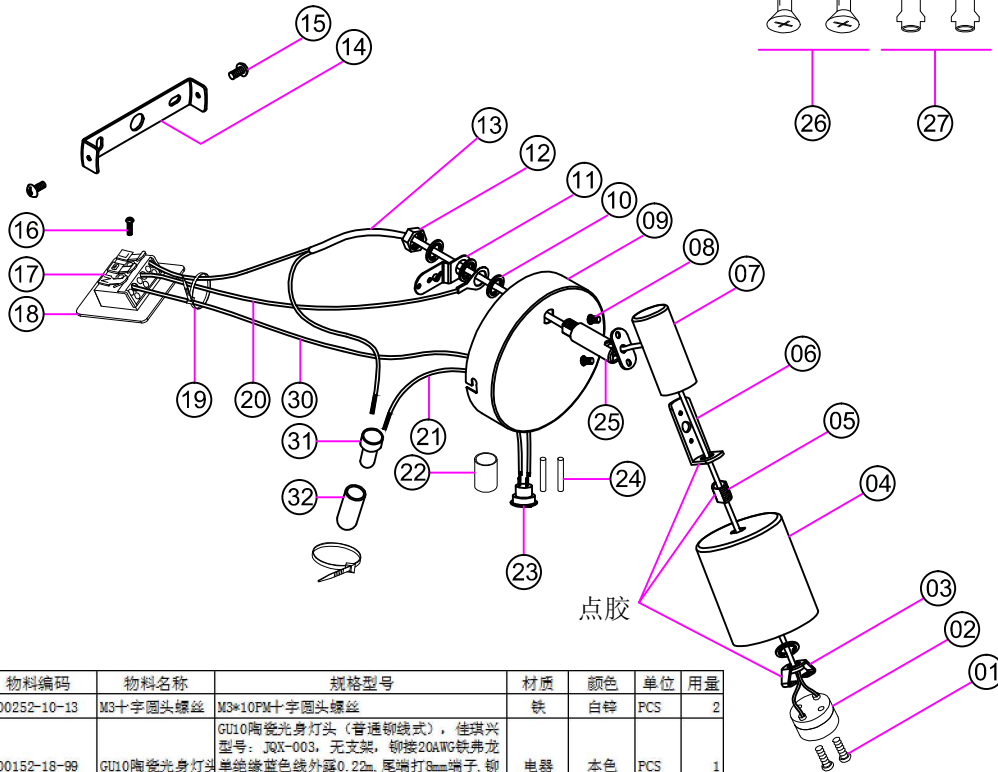

To: 泓泰

E14 Bulb

序号	物料编码	物料名称	规格型号	材质	颜色	单位	用量
1	AB00252-10-13	M3十字圆头螺丝	M3*10PM十字圆头螺丝	铁	白锌	PCS	2
2	BA00152-18-99	GU10陶瓷光身灯头	GU10陶瓷光身灯头(普通铆锁式), 佳琪兴型号: JQX-003, 无支架, 铆接20AWG铁弗龙单绝缘蓝色线外露0.22m, 尾端打8mm端子, 铆接20AWG铁弗龙单绝缘棕色线外露0.22m, 尾端打15mm	电器	本色	PCS	1
3	AA00644-10-13	GU10支架	25*16*11mm中G3/8-27T内牙 见图	铁	白锌	PCS	1
4	AA00645-10-19	灯杯	Φ60*70mm灯杯中Φ10.2扁孔/见图	铁	平光黑	PCS	1
5	AB00296-10-13	牙管	G3/8"-27T牙管, 长10MM, 两边铣扁位	铁	白锌	PCS	1
6	AA00646-10-13	L型支架	22.5*16*43mm支架带G3/8-27T内牙/见图	铁	白锌	PCS	1
7	AA00647-10-16	灯杯	Φ25*55mm灯杯带侧孔/见图(出色, 同心圆)	铁	青铜砂	PCS	1
8	AB00259-10-25	M3十字圆头尾螺丝	M3*6mm十字圆头尾螺丝	铁	黑色	PCS	2
9	AA00643-10-19	壁灯直边盘	Φ105*30*10.6mm, 偏孔Φ10.2扁孔侧两L形孔带开关孔/见图	铁	平光黑	PCS	1
10	AB00006-10-13	内菊介子	外径Φ18, 内径Φ10.2		白锌	PCS	4
11	AA00018-10-13	Z形固定片	46.5*16*5MM(Φ10.2孔)		白锌	PCS	1
12	AB00005-10-13	G3/8"-27T六角螺	G3/8"-27T*14MM螺母		白锌	PCS	1
13	BC00057-99-26	Φ3.5MM纤维套管	15CM		白色	PCS	1
14	AA00467-10-19	安装支架	103*20*15mm/见图	铁	平光黑	PCS	1
15	AB00016-10-25	十字圆头带齿上帽	G5/32"-32T*10FMM挂板螺丝(烧黑)		黑色	PCS	2
16	AB00257-10-12	M2.6十字圆头螺丝	M2.6*15PM十字圆头螺丝	铁	镀锌	PCS	1
17	BC00120-99-26	端子台(三位)	31*26*23MM必须有CE/CQC/VDE/S等欧规认证, 双向插式端子台, 3pin, 带卡脚, 有印字, 型号: OJ-863/见样		白色	PCS	1
18	BC00014-99-25	绝缘纸	L48*W44*H0.3mm, 5-Φ3.2mm通孔(见图)(耐压1500V, 灼热丝650度)(FC)		黑色	PCS	1
19	DB00007-99-29	束线带	10CM		透明	PCS	2
20	BA00008-18-88	黄绿接地线	0.75mm ² , 总长150mm, 一端接Φ10.5线耳, 一端打4号端子			PCS	1
21	BD00342-18-28	内接线	单绝缘180℃(20AWG)铁弗龙线-总长120mm, 一端打8mm端子, 一端打3MM浸锡	电器	棕色	PCS	1
22	BC00086-99-25	热缩管Φ15mm(RoH)	2CM		黑色	PCS	1
23	BC00147-99-25	翘板开关(不印字)	型号RS601H两脚开关, 3A/125-250V UL/VDE认证(不印字)		黑色	PCS	1
24	BC00001-99-25	Φ2.5MM热缩管(RoH)	2CM		黑色	PCS	2
25	AB00112-10-H1	万向活动接头(带)	Φ13*L55mm, 顺时针旋转350度, 垂直活动90度, 一头带托片, 另一头外牙G3/8"-27T*L10(削边)/见图	铁	电泳平光黑	PCS	1
26	AB00255-10-13	十字圆头自攻螺丝	M5*25FA十字圆头尖尾自攻螺丝	铁	白锌	PCS	2
27	DA00014-99-29	塑胶壁虎	Φ7*35mm塑胶壁虎		透明	PCS	2
28	AB00256-10-13	圆垫片	Φ14*2.0mm, 中Φ5孔	铁	白锌	PCS	2
29	DB00087-99-29	灯泡泡盖	Φ36*H30mm ROHS认证(橡胶) 见图, 样		透明	PCS	1
30	BD00343-18-28	内接线	单绝缘180℃(20AWG)铁弗龙线-总长120mm, 一端打8mm端子, 一端打3MM浸锡	电器	棕色	PCS	1
31	BC00063-99-26	奶嘴	CE-1接线奶嘴		白色	PCS	1
32	BC00064-99-25	Φ8MM热缩管(RoH)	4CM		黑色	PCS	1
33	FC00476-25-88	信封袋	100G牛皮纸/80*130mm/需要印刷图案			PCS	1