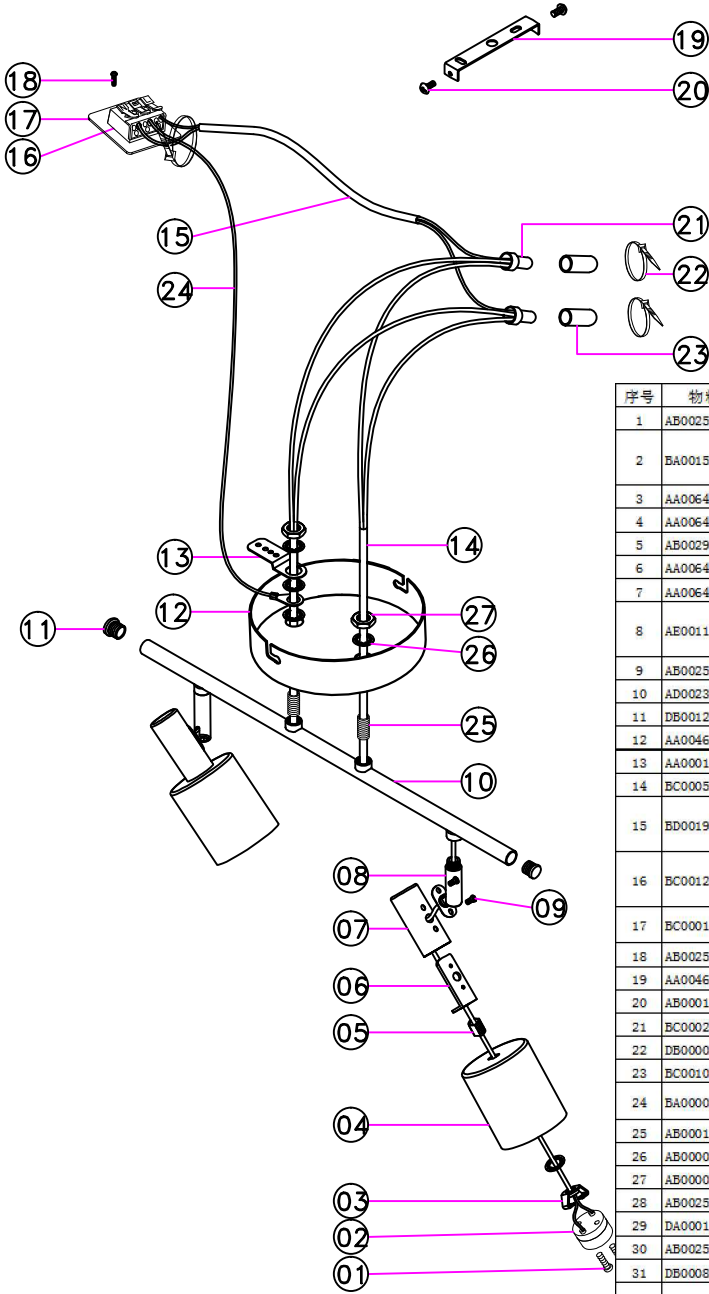

To: 泓泰

2*E14 Bulb

序号	物料编码	物料名称	规格型号	材质	颜色	单位	用量
1	AB00252-10-13	M3十字圆头螺丝	M3*10PM十字圆头螺丝	铁	白锌	PCS	4
2	BA00153-18-99	GU10陶瓷光身灯头	GU10陶瓷光身灯头(普通铆线式),佳联兴型号:JQX-003,无支架,铆接20AWG铁弗龙单芯绿蓝橙色线外径0.33mm,尾端剥线15mm	电瓷	本色	PCS	2
3	AA00644-10-13	GU10支架	25*16*11mm中G3/8-27T内牙 见图	铁	白锌	PCS	2
4	AA00645-10-19	灯杯	Φ60*70mm灯杯中Φ10.2扁孔/见图	铁	平光黑	PCS	2
5	AB00296-10-13	牙管	G3/8"-27T牙管,长10MM,两边铣扁位	铁	白锌	PCS	2
6	AA00646-10-13	L型支架	22.5*16*43mm支架带G3/8-27T内牙/见图	铁	白锌	PCS	2
7	AA00647-10-16	灯杯	Φ25*35mm灯杯带侧孔/见图(出色:同心圆)	铁	青铜砂	PCS	2
8	AE00113-10-H1	万向活动接头(带)	Φ13*1.5mm,顺时针旋转350度,垂直活动90度,一头带托片,另一头外牙G3/8"-27T*1.6mm/见图	铁	电泳平光黑	PCS	2
9	AB00259-10-25	M3十字圆头锥尾螺	M3*6mm十字圆头锥尾螺丝	铁	黑色	PCS	4
10	AD00238-10-19	焊接铁管	Φ12.7*270mm焊接管/见图/见样	铁	平光黑	PCS	1
11	DB00121-99-25	Φ12.5弧拉管塞	Φ12.7*1.0mm铁管	铁	黑色	PCS	2
12	AA00469-10-19	吸顶盘	Φ125*30*10.6mm,2PCS孔/见图/见样	铁	平光黑	PCS	1
13	AA00018-10-13	Z形固定片	46.5*16*5MM(Φ10.2孔)		白锌	PCS	1
14	BC00058-99-26	Φ3.5MM纤维套管	26CM		白色	PCS	2
15	BD00194-18-25	两芯扁线	VDE H03VVH2-F2X0.75mm2两芯扁线0.15M,一端开45mm,半剥15mm,另一端开25mm,打6mm端子	电瓷	黑色	PCS	1
16	BC00120-99-26	端子台(三位)	31*26*23MM必须有CE/CQC/VED/S等欧规认证,双向插式端子台,3pin,带卡脚,有印字,型号:OJ-863/见样		白色	PCS	1
17	BC00014-99-25	绝缘纸	L48*W44*H0.3mm,5-Φ3.2mm通孔(见图)(耐压1500V,灼热丝650度)(PC)		黑色	PCS	1
18	AB00257-10-12	M2.6十字圆头螺丝	M2.6*15PM十字圆头螺丝	铁	镀锌	PCS	1
19	AA00462-10-19	安装支架	123*20*15mm/见图	铁	平光黑	PCS	1
20	AB00016-10-25	十字圆头带齿上堵	G5/32"-32T*10PM挂板螺丝(煲黑)		黑色	PCS	2
21	BC00024-99-26	奶嘴	CE-2接线奶嘴		白色	PCS	2
22	DB00007-99-29	束线带	10CM		透明	PCS	3
23	BC00100-99-25	热缩管Φ10mm(Ro)	4cm		黑色	PCS	2
24	BA00008-18-88	黄绿接地线	0.75mm2,总长150mm,一端接Φ10.5线耳,一端打4节端子			PCS	1
25	AB00011-10-13	牙管	G3/8"-27T牙管,长15MM(锻打/两端内倒角)		白锌	PCS	2
26	AB00006-10-13	内塞介子	外径Φ18,内径Φ10.2		白锌	PCS	6
27	AB00005-10-13	G3/8"-27T六角螺	G3/8"-27T*14MM螺母		白锌	PCS	2
28	AB00255-10-13	十字圆头自攻螺丝	M5*25PA十字圆头尖尾自攻螺丝	铁	白锌	PCS	2
29	DA00014-99-29	硅胶垫圈	Φ7*35mm硅胶垫圈		透明	PCS	2
30	AB00256-10-13	圆垫片	Φ14*T2.0mm,中Φ5孔	铁	白锌	PCS	2
31	DB00087-99-29	灯泡吸盘	Φ36*H30mm ROHS认证(橡胶) 见图、样		透明	PCS	1