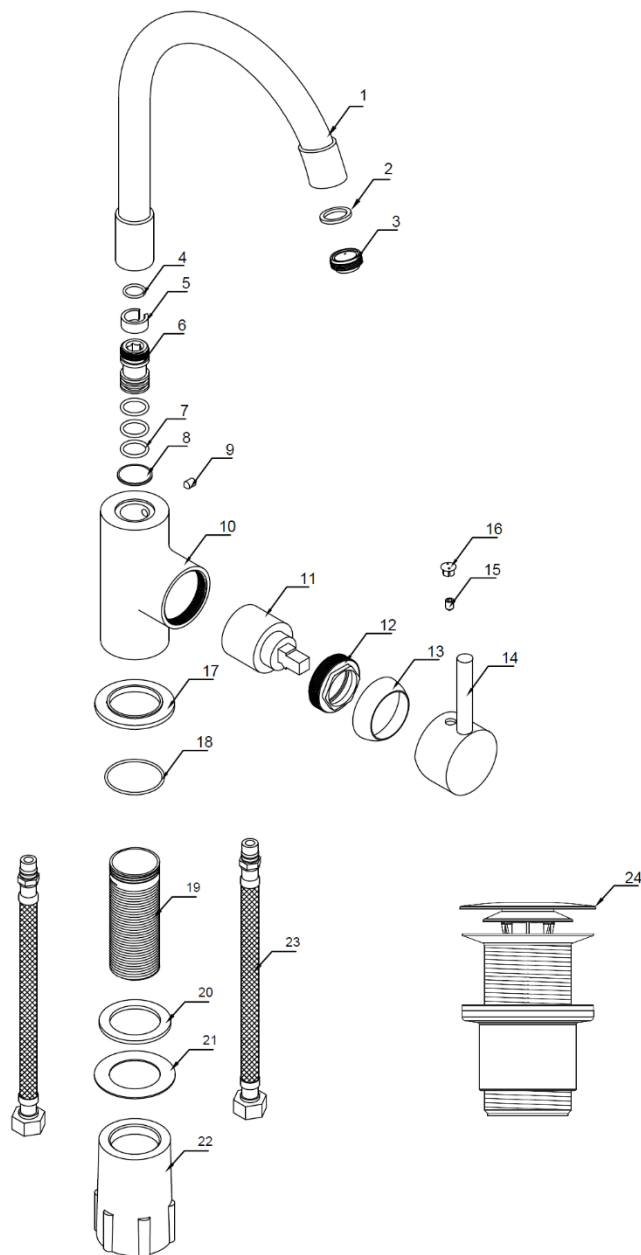

3047404061913 MITIGEUR LAVABO ILO MEMOIR FORME NOIR

N°	Référence	Désignation	Quantité
1	3047408512039	Bec	1
2	3047408500395	Joint	1
3		Aérateur	1
4		Raccords	1
6			
8			
5	3047408507868	Kit joint de bec	1
7			
9		Vis	1
10		Corps	1
11	3047408501026	Cartouche	1
12		Ecrou	1
13		Coupelle	1
14		Manette	1
15		Vis	1
16		Cache vis	1
17		Embase	1
18		Joint d'embase	1
19	3047408505772	Fixation	1
20			
21			
22			
23	3047408500326	Flexible de raccordement	2
24	3047408511766	Vidage	1