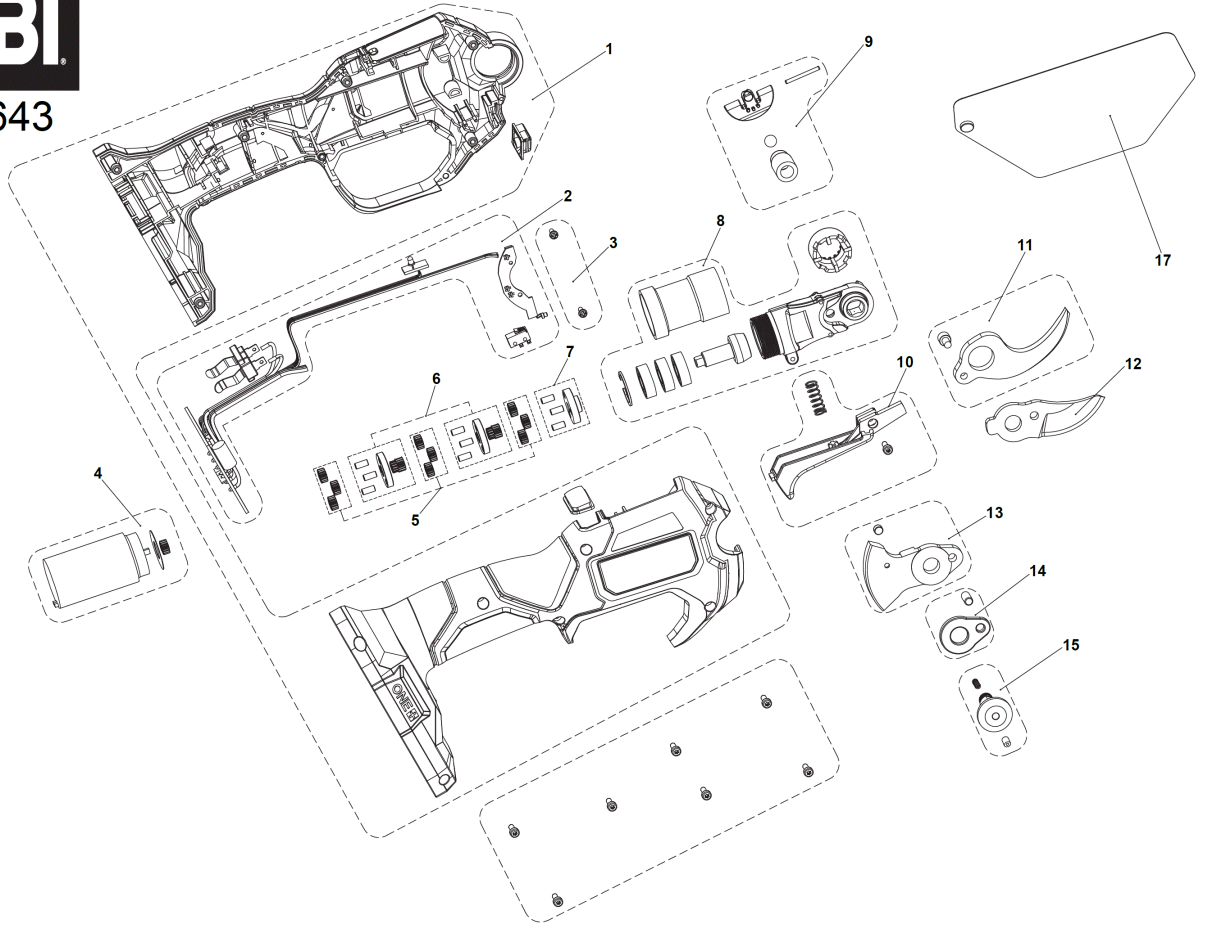

**RY18SCXA-120 SÉCAT. BLESS 18V HP
1x2,0Ah**

5133005900 - RY18SCXA-120 - 4000475643

RYOBI

4000475643

Position	Quantité	Désignation	Référence	EAN
1001	1	CARTER	5131045210	4058546401313
1002	1	ELECTRONIQUE	5131045211	4058546401320
1003	2	VIS	5131045212	4058546401337
1004	1	DC-MOTEUR	5131045213	4058546401344
1005	9	PIGNON	5131044727	4058546384500
1006	2	SATELLITE	5131045214	4058546401351
1007	1	PIGNON	5131045215	4058546401368
1008	1	CARTER D"ENGRENAGES	5131045216	4058546401375
1009	1	LEVIER D MANOEUVRE	5131045217	4058546401382
1010	1	TRINGLE	5131045218	4058546401399
1011	1	LAME	5131045219	4058546401405
1013	1	CAGE A ROULEMENT	5131045220	4058546401412
1014	1	RONDELLE	5131045221	4058546401429
1015	1	BOULON DE FIXATION	5131045222	4058546401436
1017	1	PROTECTION	5131045223	4058546401443
1012	1	RAC319 Secateurs Replacement Blade XXX	5132005105	4892210196996