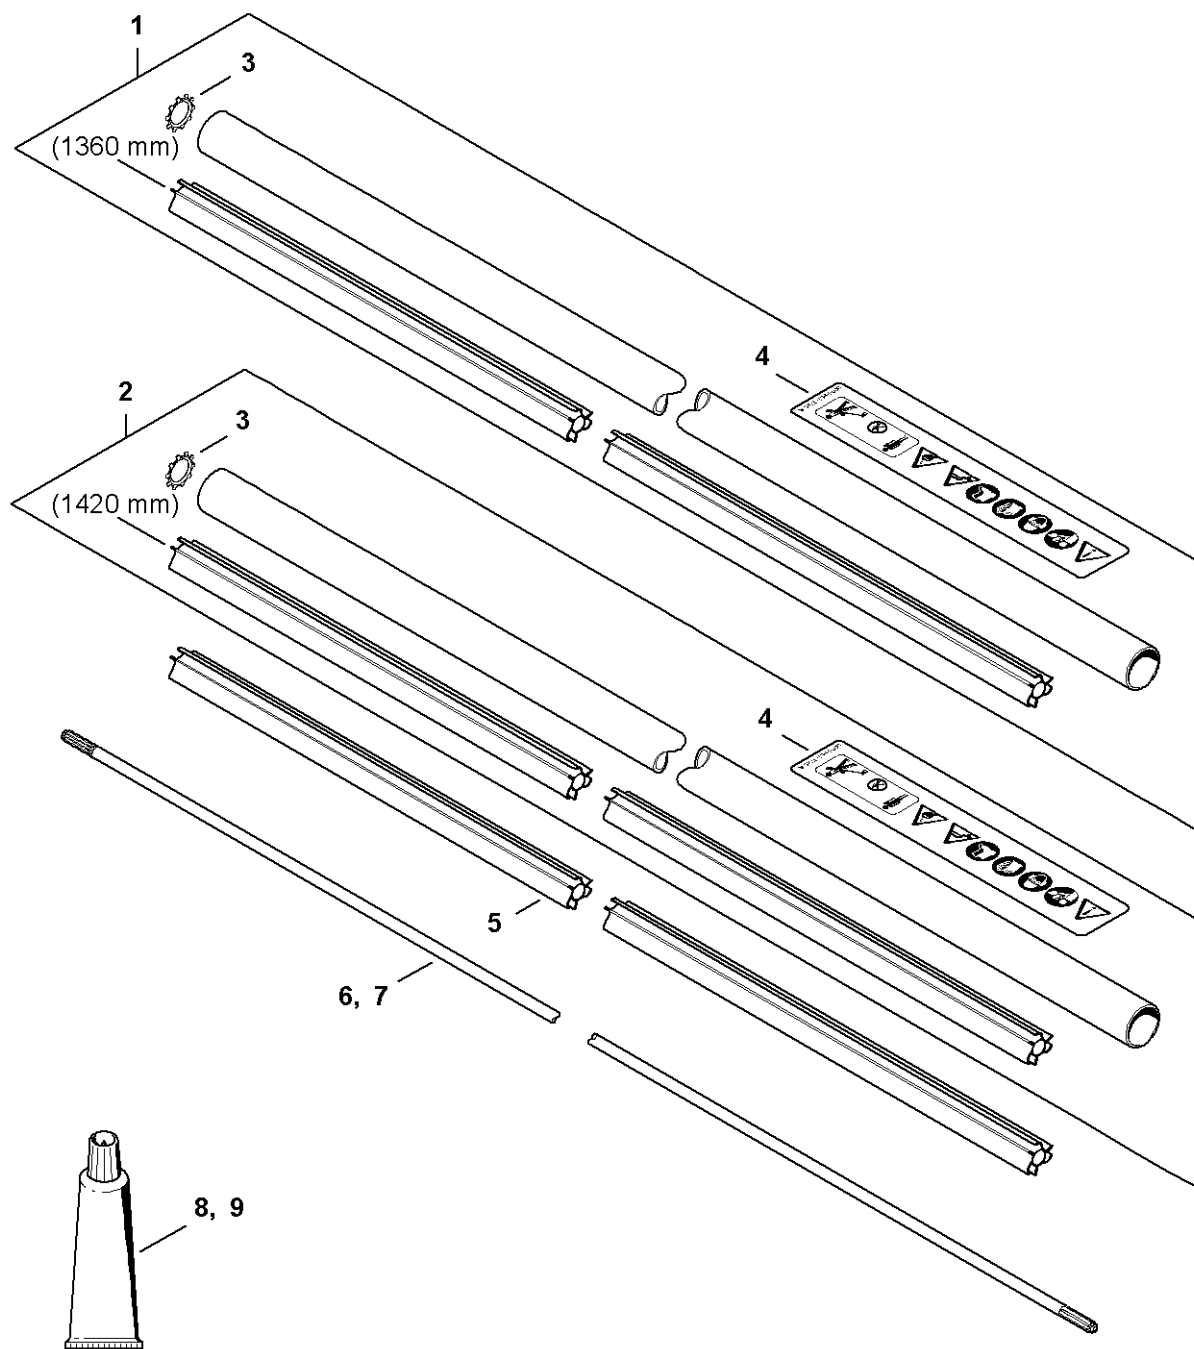

Tube complet

4147-GET-0002-A0

Tube complet

#	Numéro de pièce	Description	Quantité	Contient un ou plusieurs articles	Remarques
1	4147 710 7105	Tube complet Ø 28 mm x 1,47 m	1	3, 4	
3	9451 621 2933	Anneau denté 24x0,5	1		
4	0000 967 7253	Pictogramme d'avertissement FS	1		
5	4128 711 7301	Fourreau 1425 mm	1		
6	4147 711 3205	Arbre d'entraînement 1,523 m	1		
8	0781 120 1109	Graisse universelle (tube Multilub de 80 g)	1		
9	0781 120 1110	Graisse multifonctionnelle 225 g	1		