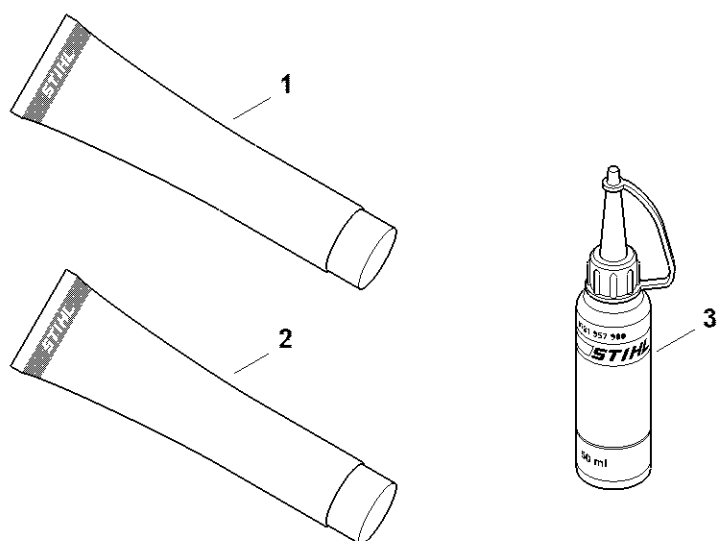

0000-GET-016E-A0

Lubrifiants et graisses divers

#	Numéro de pièce	Description	Quantité	Contient un ou plusieurs articles	Remarques
1	0781 120 1022	Graisse de transmission (Superlub FS, tube de 40 g)	1		
1	0781 120 1117	Graisse de transmission (Superlub FS, tube de 80 g)	1		
1	0781 120 1118	Graisse de réducteur 225 g	1		
2	0781 120 1021	Graisse de réducteur Mulltilub 40 g Tube	1		
2	0781 120 1109	Graisse universelle (tube Multilub de 80 g)	1		
2	0781 120 1110	Graisse multifonctionnelle 225 g	1		
3	0781 957 9000	Produit antifricition OH 723	1