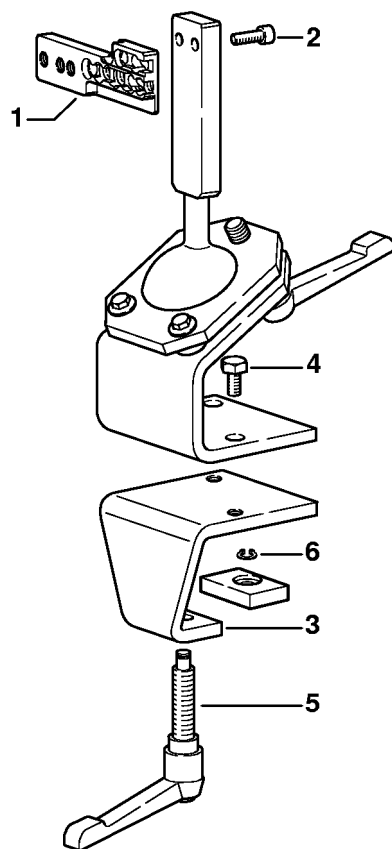

Chevalet de montage

9015W363 SC

Chevalet de montage

#	Numéro de pièce	Description	Quantité	Contient un ou plusieurs articles	Remarques
	5910 890 3101	Support de montage	1	1 - 6	
1	5910 850 1651	Support	1		
2	9045 319 2390	Vis cylindrique M10x25	2		
3	5910 850 2100	Plateau de fixation	1	4 - 6	
4	9008 319 2930	Vis à six pans M12x20	2		
5	5910 890 1901	Levier de serrage	1		
6	9455 621 0850	Circlip 10x1	1