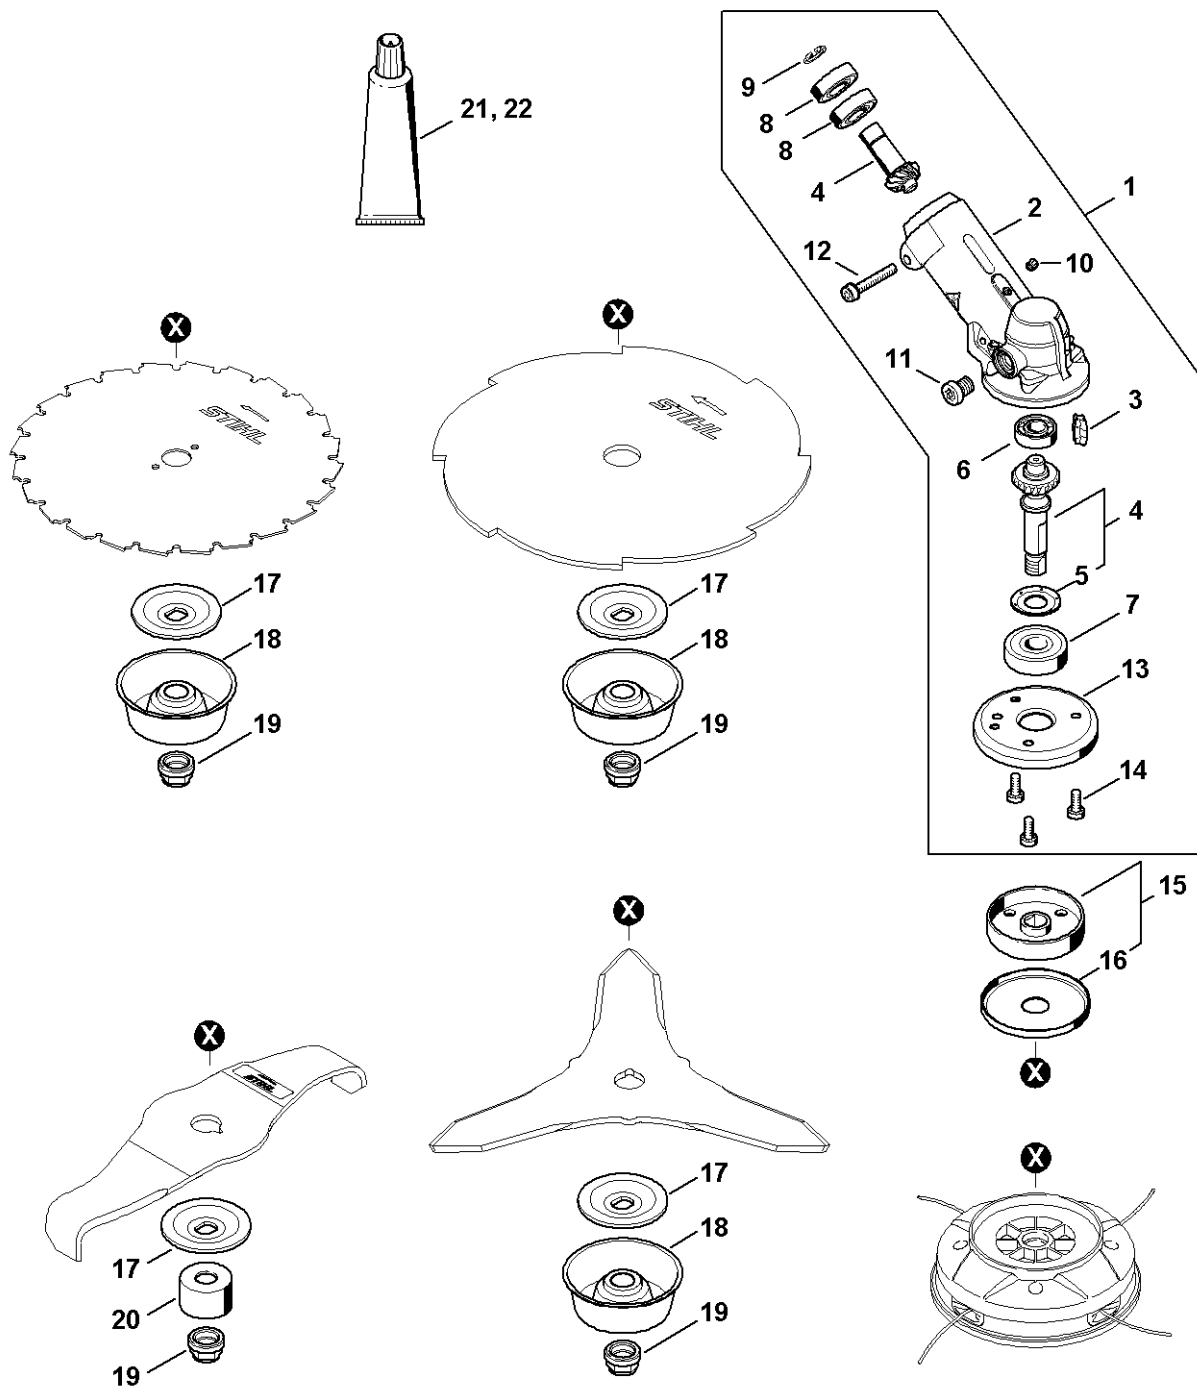

Réducteur

4147-GET-0004-AD

Réducteur

#	Numéro de pièce	Description	Quantité	Contient un ou plusieurs articles	Remarques
1	4147 640 0106	Réducteur	1	2 - 14	
2	4147 641 0302	Carter de réducteur	1		
3	4147 641 0800	Bouchon de sûreté	1		
4	4147 640 7304	Jeu de pignons	1	5	
5	4148 642 9500	Disque centrifuge	1		
6	9503 003 0103	Roulement rainuré à billes 6000	1		
7	9503 003 8284	Roulement rainuré à billes 6302-2RS	1		
8	9503 003 5129	Roulement rainuré à billes-6001-2RS-C3	2		
9	9455 021 1131	Circlip 12x1	1		
10	0000 953 1001	Goujon	1		
11	4148 641 6500	Bouchon fileté	1		
12	0000 790 6105	Vis à douille M6	1		
13	4148 717 2702	Anneau de protection	1		
14	9022 399 1262	Vis cylindrique IS-M6x12-10.9	3		
15	4148 710 3801	Disque de pression	1	16	
16	4148 710 1000	Jeu de rondelle de protection	1		
17	4116 713 1601	Rondelle de pression Ø 70 mm	1		
18	4119 713 3100	Disque porteur	1		
19	4119 642 7600	Écrou à embase M12x1,5 à gauche	1		
20	4116 717 2702	Anneau de protection	1		
21	0781 120 1117	Graisse de transmission (Superlub FS, tube de 80 g)	1		
22	0781 120 1118	Graisse de réducteur 225 g	1