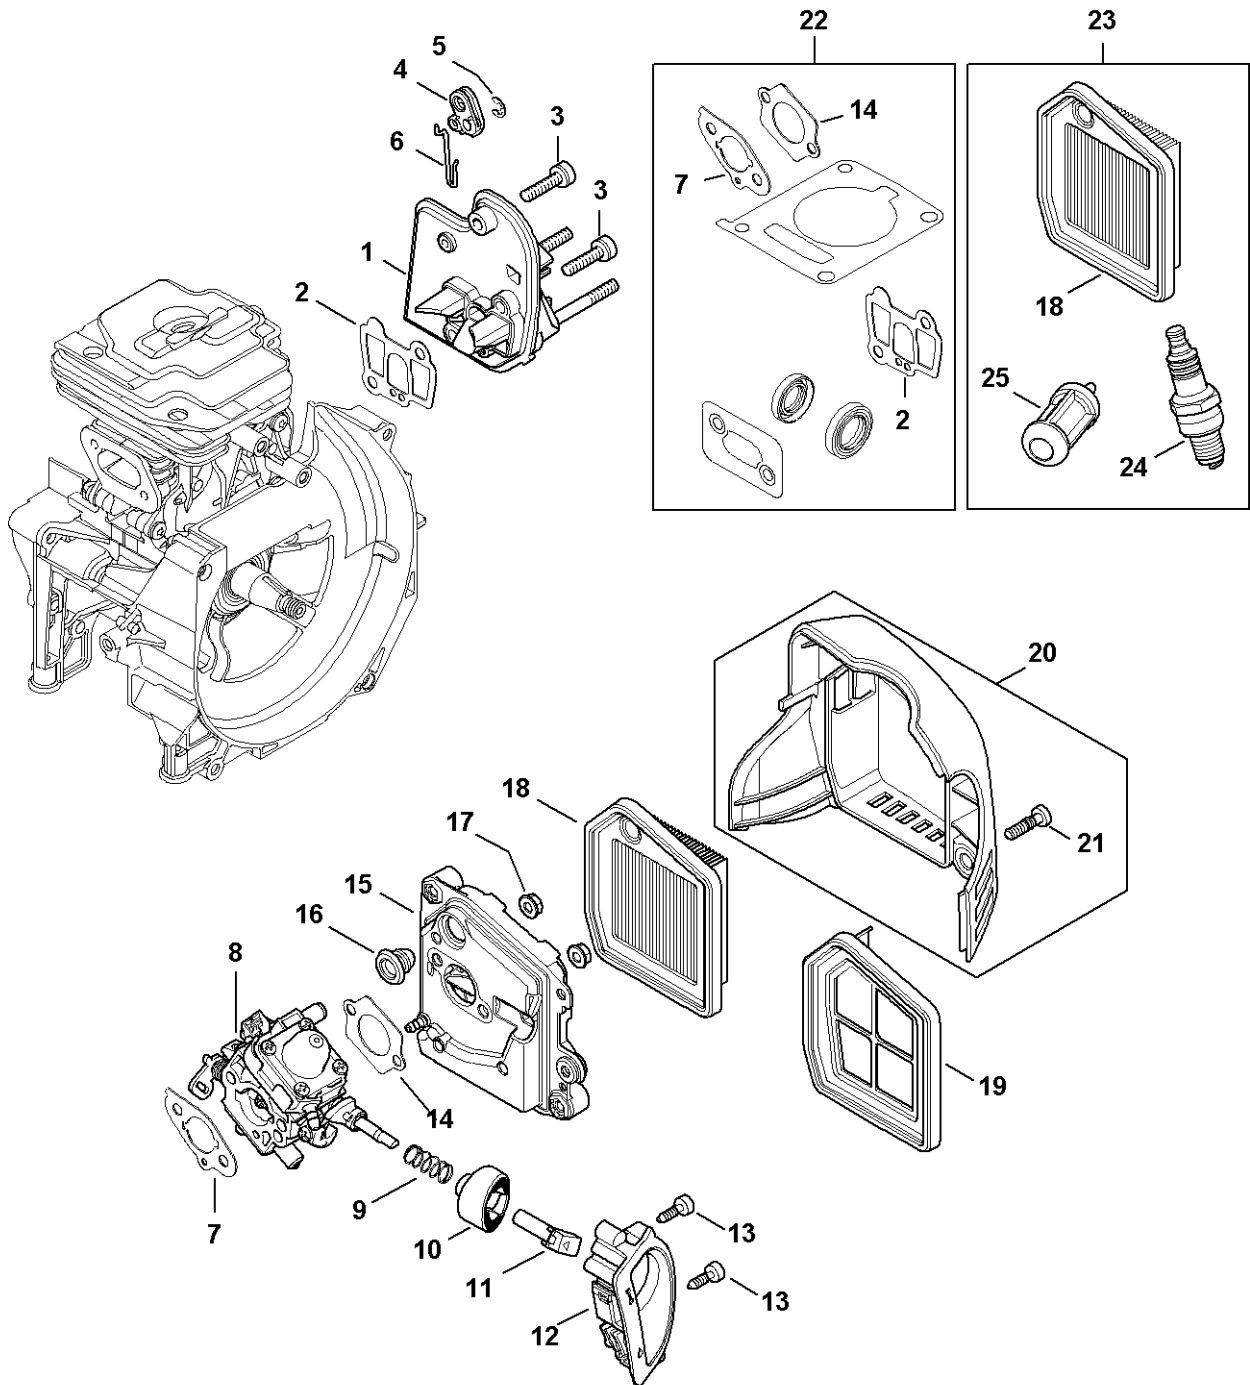

Bride intermédiaire, Filtre à air

4147-GET-0009-A0

Bride intermédiaire, Filtre à air

#	Numéro de pièce	Description	Quantité	Contient un ou plusieurs articles	Remarques
1	4147 120 2301	Bride intermédiaire	1		
2	4147 129 0903	Joint	1		
3	9022 341 1045	Vis cylindrique IS-M5x24	3		
4	4147 182 2800	Levier	1		
5	9460 624 0400	Anneau d'arrêt 4	1		
6	4147 182 1500	Tringlerie des gaz	1		
7	4147 129 0901	Joint	1		
8	4147 120 0628	Carburateur 4147/28	1		
9	0000 997 0842	Ressort de pression	1		
10	4147 182 2803	Levier	1		
11	4147 182 2802	Levier	1		
12	4147 141 9802	Douille	1		
13	9074 478 3005	Vis cylindrique IS-P4x14	2		
14	4147 129 0905	Joint	1		
15	4147 140 2802	Boîtier de filtre	1	16	
16	4134 123 7500	Douille	1		
17	9216 261 0700	Ecrou à six pans M5	2		
18	4147 141 0300	Filtre à air	1		
19	4147 140 4400	Filtre à air	1		
20	4147 140 1004	Couvercle de filtre	1	21	
21	9022 319 1027	Vis cylindrique IS-M5x21	2		
22	4147 007 1603	Jeu de joints	1	2, 7, 14	
23	4147 007 4102	Kit de maintenance 41	1	18, 24, 25	
24	0000 400 7011	Bougie NGK CMR6H	1		
25	0000 350 3521	Crépine d'aspiration	1