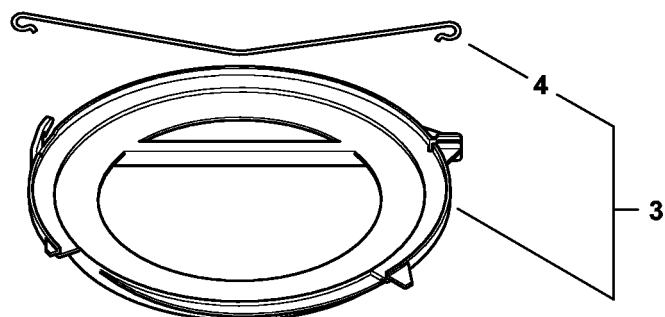

Protecteur de transport

4148-GET-0023-A0

Protecteur de transport

#	Numéro de pièce	Description	Quantité	Contient un ou plusieurs articles	Remarques
1	4116 790 3901	Protecteur de transport Ø 350	1	2	
2	4116 792 4300	Bride de fixation	1		
3	4119 790 3901	Protecteur de transport Ø 225	1	4	
4	4119 792 4300	Bride de fixation	1		
5	4119 790 3906	Protecteur de transport Ø 260	1	6	
6	4119 792 4305	Bride de fixation	1