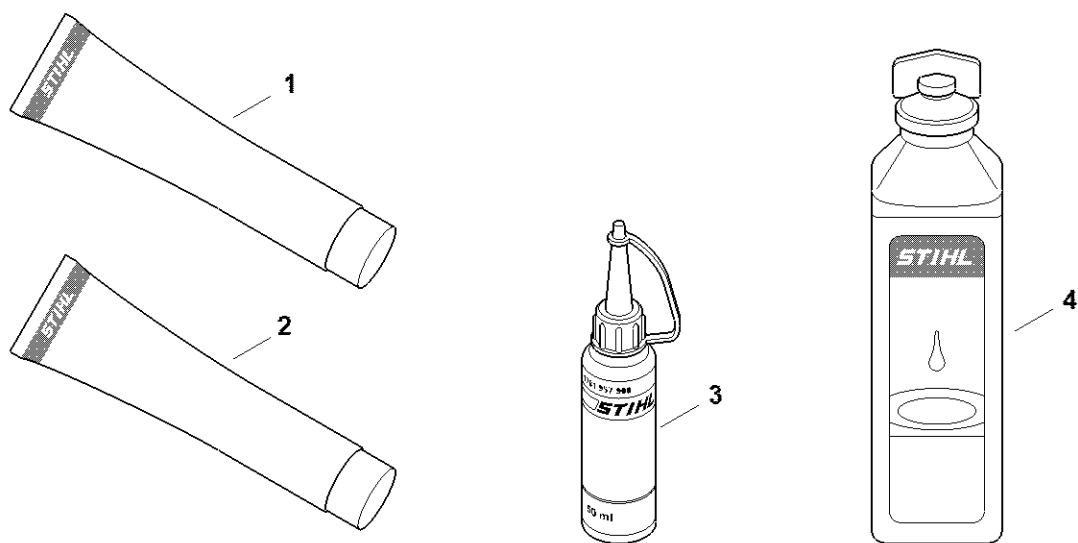

Lubrifiants et graisses divers

0000-GET-0189-A0

Lubrifiants et graisses divers

#	Numéro de pièce	Description	Quantité	Contient un ou plusieurs articles	Remarques
1	0781 120 1022	Graisse de transmission (Superlub FS, tube de 40 g)	1		
1	0781 120 1117	Graisse de transmission (Superlub FS, tube de 80 g)	1		
1	0781 120 1118	Graisse de réducteur 225 g	1		
2	0781 120 1021	Graisse de réducteur Mulltilub 40 g Tube	1		
2	0781 120 1109	Graisse universelle (tube Multilub de 80 g)	1		
2	0781 120 1110	Graisse multifonctionnelle 225 g	1		
3	0781 957 9000	Produit antifriction OH 723	1		
4	0781 319 8401	HP 100ml	1		
4	0781 319 8052	HP Super 100ml	1		
4	0781 319 8060	HP Ultra 100ml	1