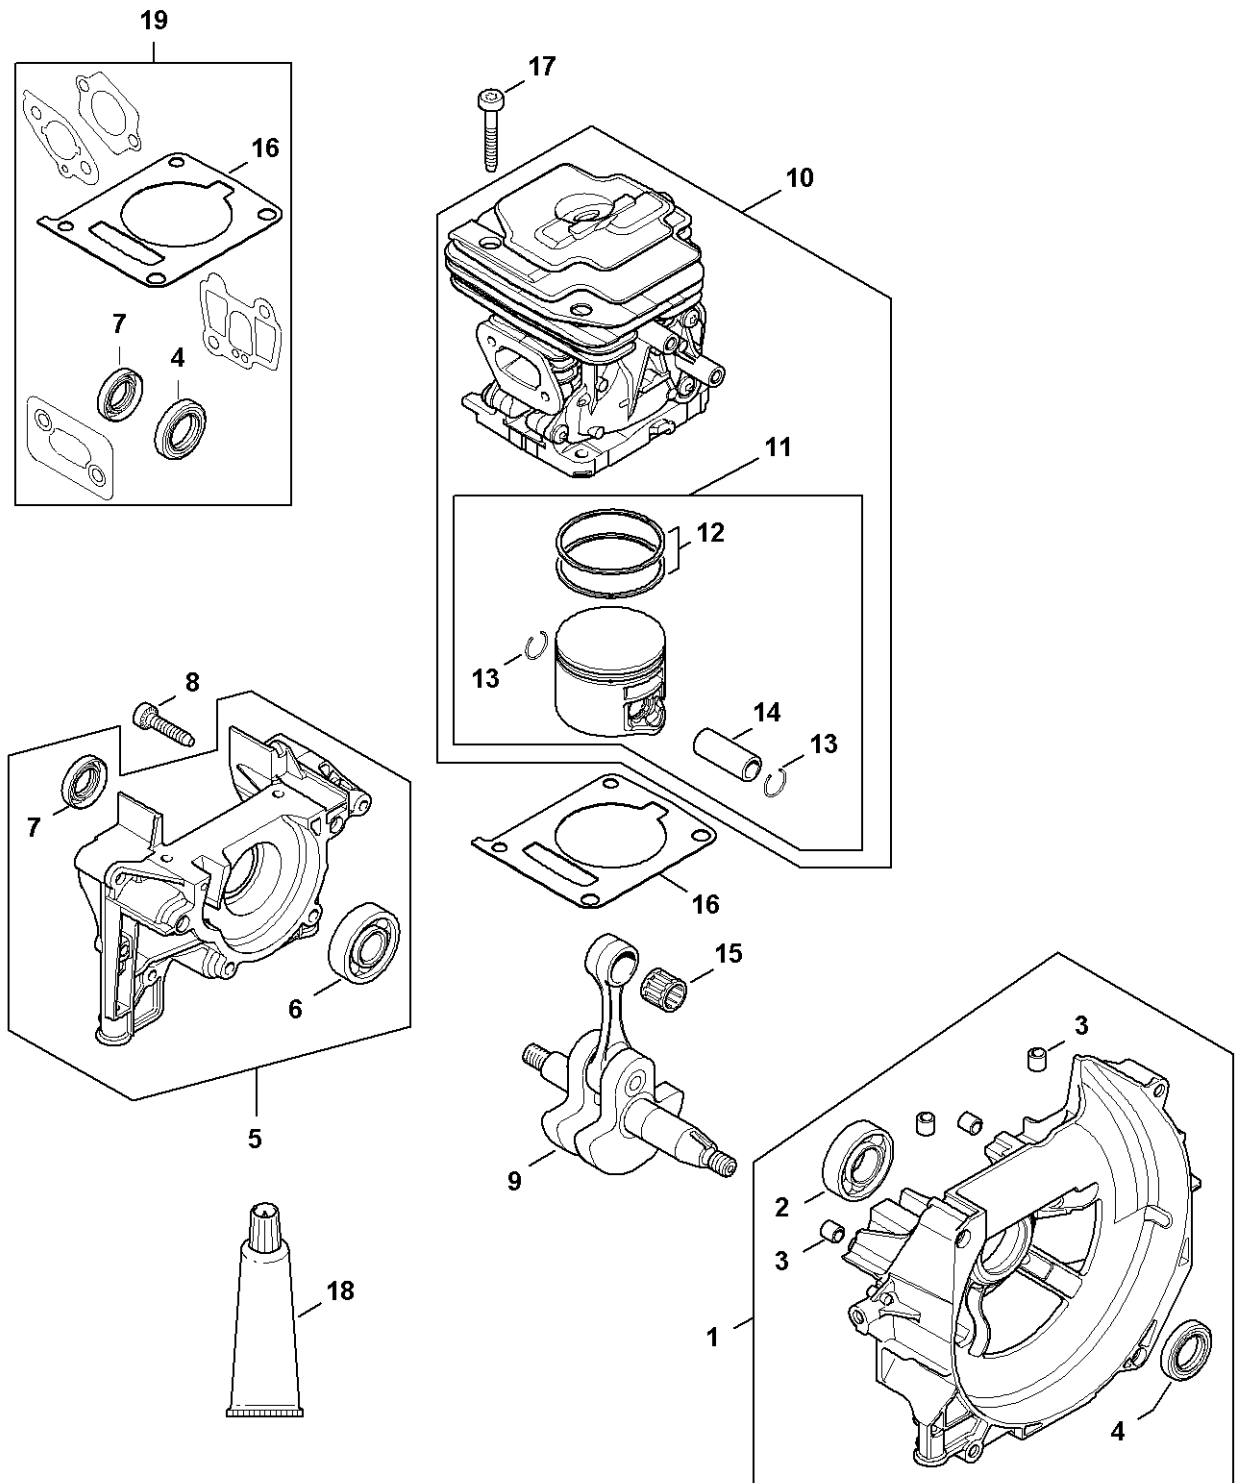

Carter, Cylindre

4147-GET-0071-A0

Carter, Cylindre

#	Numéro de pièce	Description	Quantité	Contient un ou plusieurs articles	Remarques
1	4147 020 2609	Demi-carter de vilebrequin côté ventilateur	1	2 - 4	
2	9503 003 0310	Roulement rainuré à billes 6002	1		
3	0000 988 8600	Douille	4		
4	9639 003 1585	Bague d'étanchéité 15x25x5	1		
5	4147 020 2904	Demi-carter de vilebrequin	1	6, 7	
6	9503 003 0242	Roulement rainuré à billes 6201	1		
7	9640 003 1195	Bague d'étanchéité 12x22x5	1		
8	9075 478 4159	Vis cylindrique IS-D5x24	4		
9	4147 030 0403	Vilebrequin	1		
10	4147 020 1207	Cylindre avec piston Ø 42 mm	1	11 - 14	
11	4147 030 2011	Piston Ø 42 mm	1	12 - 14	
12	4147 034 3004	Segment de piston Ø 42x1,2 mm	2		
13	9463 650 1100	Jonc d'arrêt 11	2		
14	4147 034 1501	Axe de piston 11x7x28	1		
15	9512 003 2349	Cage à aiguilles 11x14x12,5	1		
16	4147 029 2300	Joint de cylindre	1		
17	9075 478 4167	Vis cylindrique IS-D5x32	4		
18	0783 830 2000	Pâte d'étanchéité Dirko HT rouge	1		
19	4147 007 1602	Jeu de joints	1	4, 7, 16