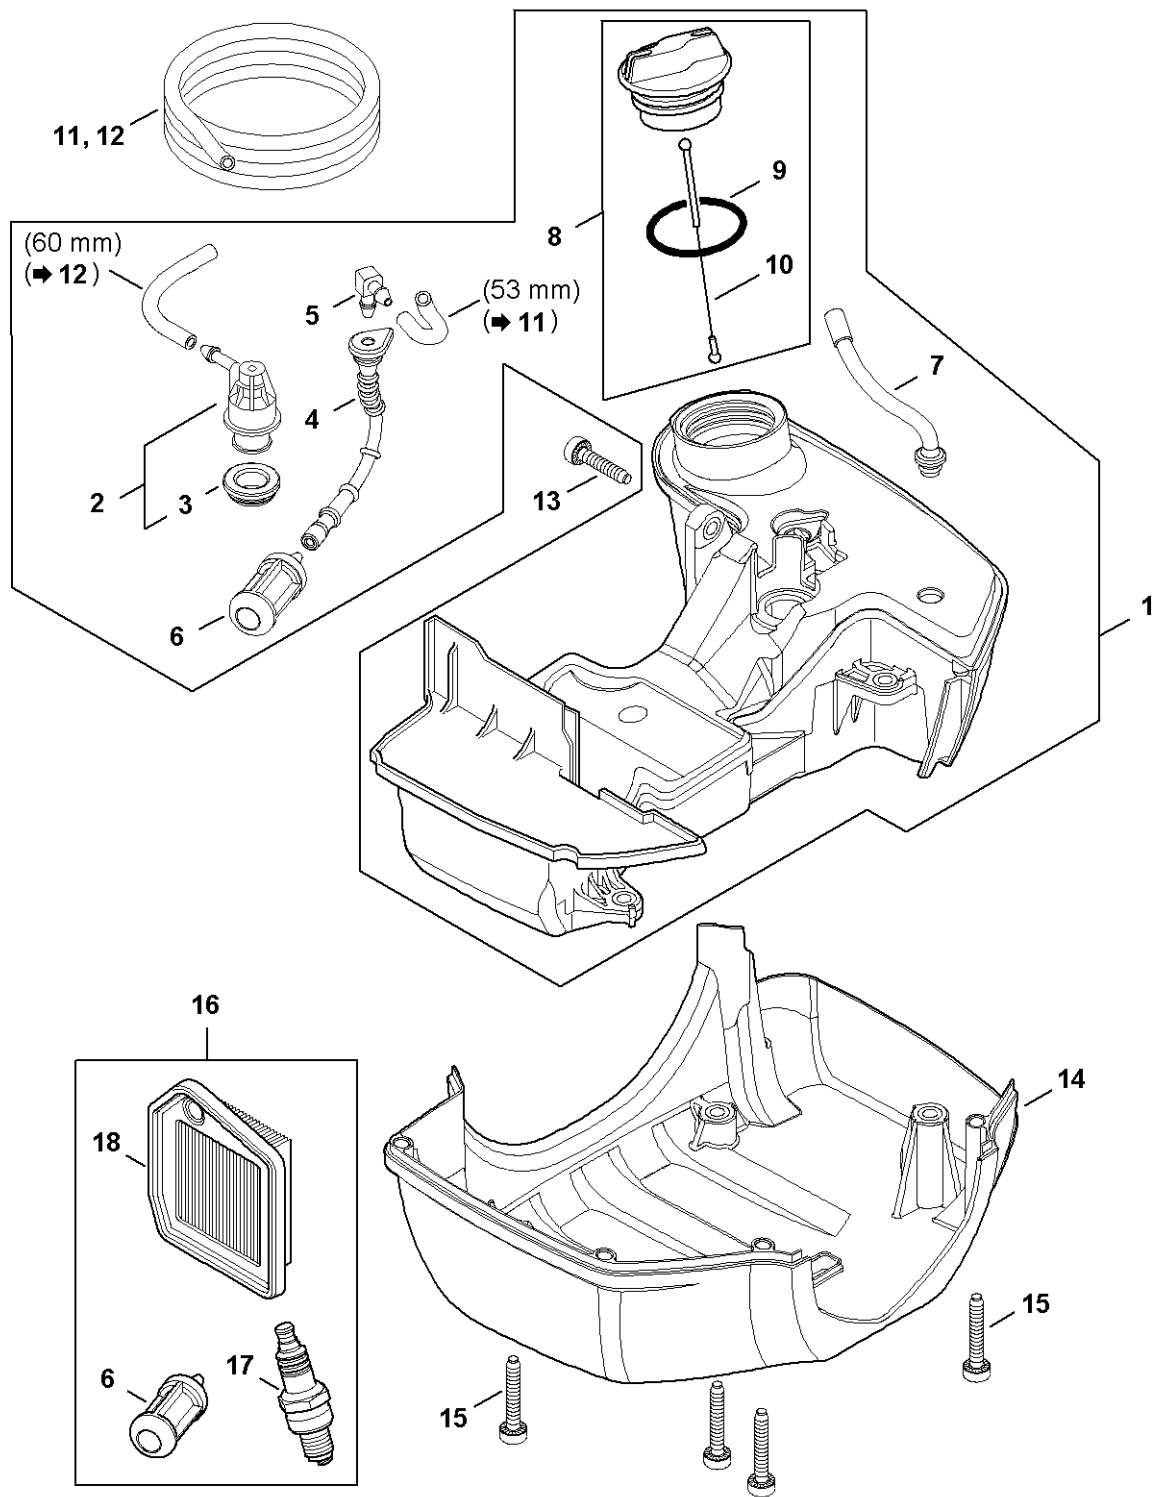

Réservoir d'essence

4147-GET-0075-A2

Réservoir d'essence

#	Numéro de pièce	Description	Quantité	Contient un ou plusieurs articles	Remarques
1	4147 350 0408	Réservoir d'essence	1	2 - 10	
2	0000 350 5812	Aération de réservoir	1		
3	4223 353 9201	Douille	1		
4	4147 358 0800	Tuyau	1		
5	4224 122 3900	Raccord en équerre	1		
6	0000 350 3521	Crépine d'aspiration	1		
7	4147 358 0803	Tuyau	1		
8	0000 350 0527	Bouchon de réservoir	1	9, 10	
9	9645 951 3890	Joint torique 35x3-FPM 80	1		
10	0000 350 0900	Corde	1		
11	0000 937 5004	Tuyau 3,1x5,7 mm x 1 m, R5	1		
12	0000 930 2803	Tuyau 3,1x5,7 mm x 1 m, R3	1		
12	0712 923 8004	Tuyau 3,1x5,7 mm x 10 m, R3	1		
13	9075 478 4159	Vis cylindrique IS-D5x24	1		
14	4147 350 6600	Plaque de protection	1		
15	9075 478 4167	Vis cylindrique IS-D5x32	4		
16	4147 007 4102	Kit de maintenance 4l	1	6, 17, 18	
17	0000 400 7011	Bougie NGK CMR6H	1		
18	4147 141 0300	Filtre à air	1		