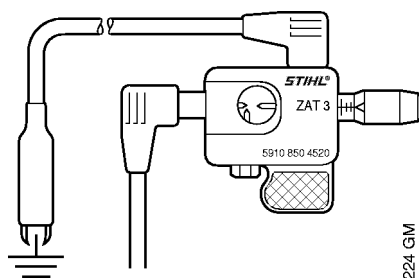

Crochet de montage

#	Numéro de pièce	Description	Quantité	Contient un ou plusieurs articles	Remarques
	5910 893 8800	Crochet de montage	1		

Appareil de contrôle ZAT 3 pour dispositif d'allumage

901 SW224 GM