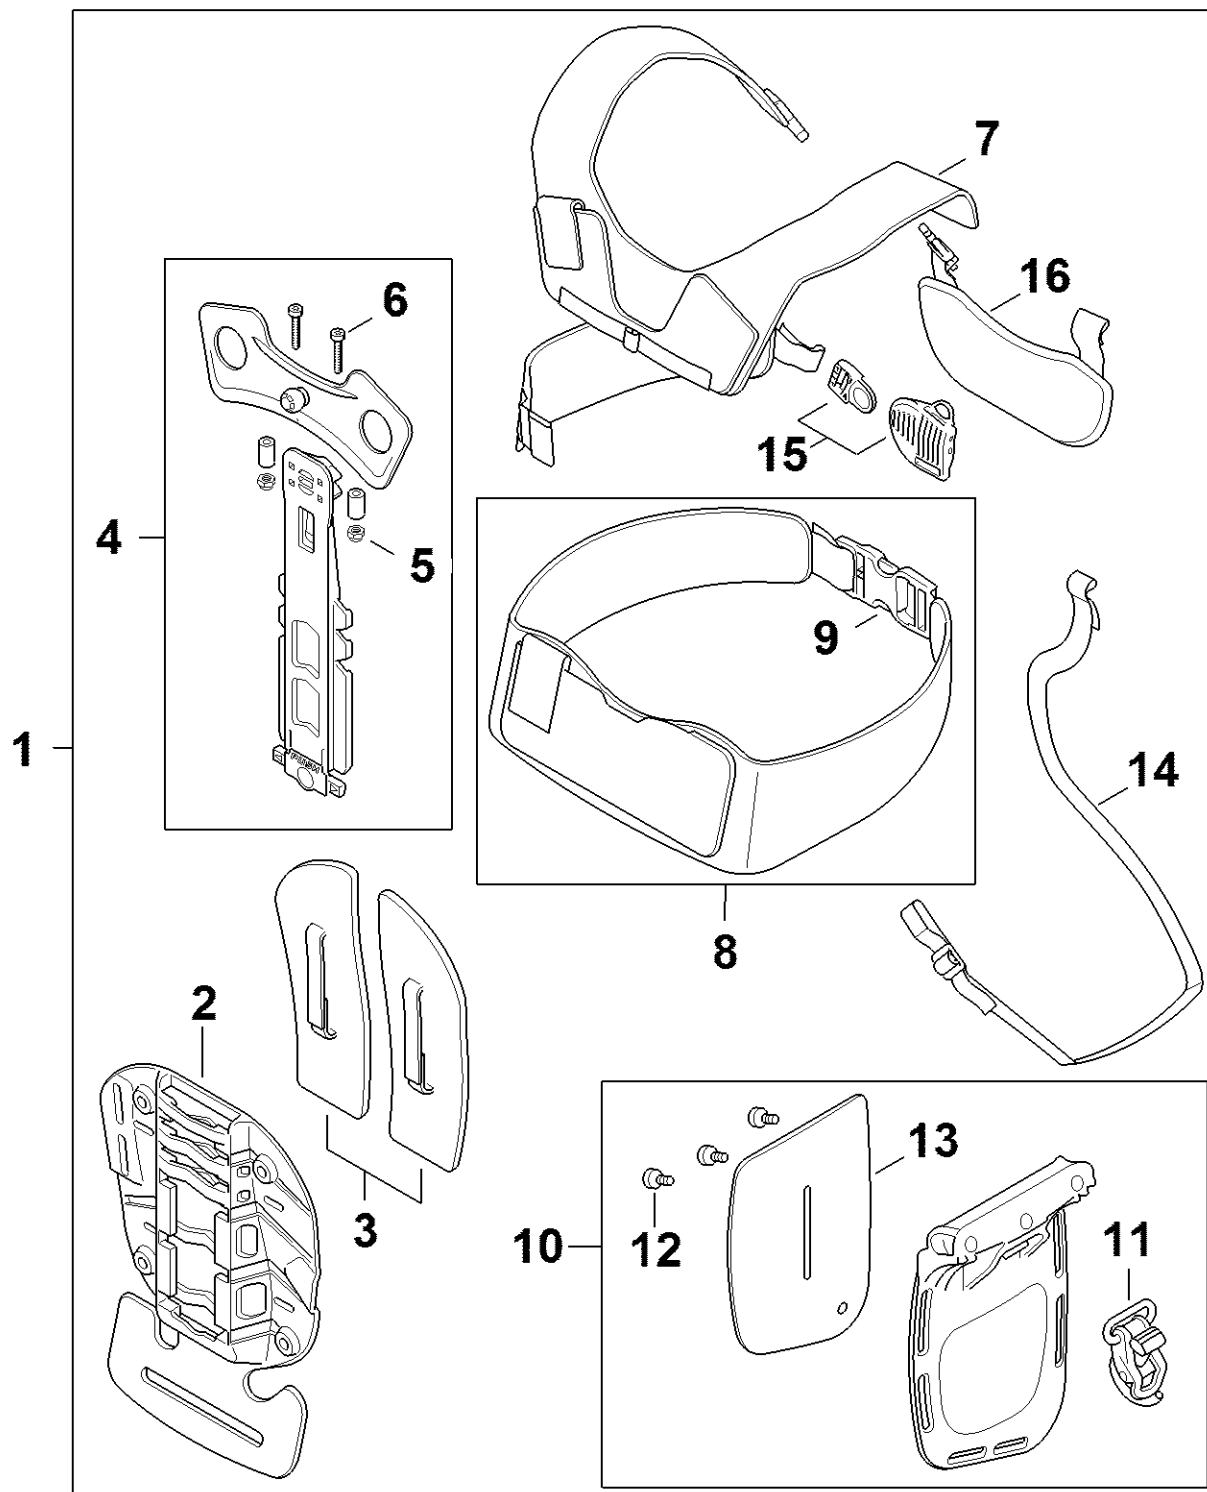

Harnais forestier ADVANCE X-TREEm

4147-GET-0063-A0

Harnais forestier ADVANCE X-TREEm

#	Numéro de pièce	Description	Quantité	Contient un ou plusieurs articles	Remarques
1	0000 710 9001	Harnais forestier ADVANCE X-TREEm	1	2 - 16	
2	0000 718 7501	Plaque dorsale	1		
3	0000 790 7300	Coussin protège-reins	1		
4	0000 830 0100	Adaptateur d'épaules	1	5, 6	
5	9214 320 0600	Écrou de sécurité M4	2		
6	9022 313 0740	Vis IS-M4x25-8.8	2		
7	0000 710 8801	Harnais	1		
8	0000 710 9100	Ceinture	1	9	
9	0000 710 6401	Fermeture	1		
10	0000 740 2500	Rembourrage	1	11 - 13	
11	4147 710 6901	Mousqueton	1		
12	9022 313 0650	Vis cylindrique IS-M4x10	3		
13	0000 740 2510	Rembourrage	1		
14	0000 710 6502	Courroie	1		
15	0000 710 6400	Fermeture	1		
16	0000 790 9400	Plaque pectorale	1