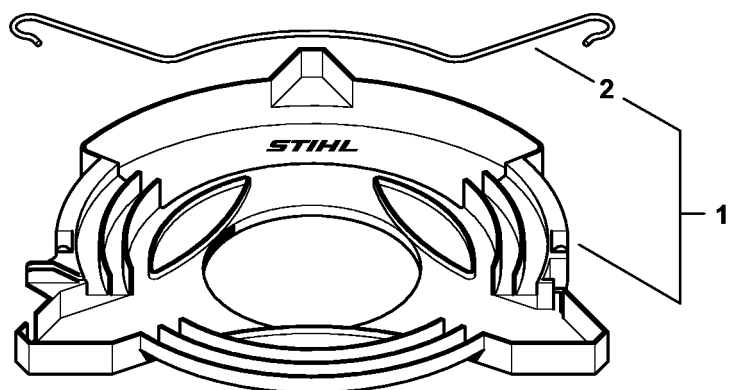

Protecteur de transport

4148-GET-0023-A0

Protecteur de transport

#	Numéro de pièce	Description	Quantité	Contient un ou plusieurs articles	Remarques
1	4116 790 3901	Protecteur de transport Ø 350	1	2	
2	4116 792 4300	Bride de fixation	1		
3	4119 790 3901	Protecteur de transport Ø 225	1	4	
4	4119 792 4300	Bride de fixation	1		
5	4119 790 3906	Protecteur de transport Ø 260	1	6	
6	4119 792 4305	Bride de fixation	1