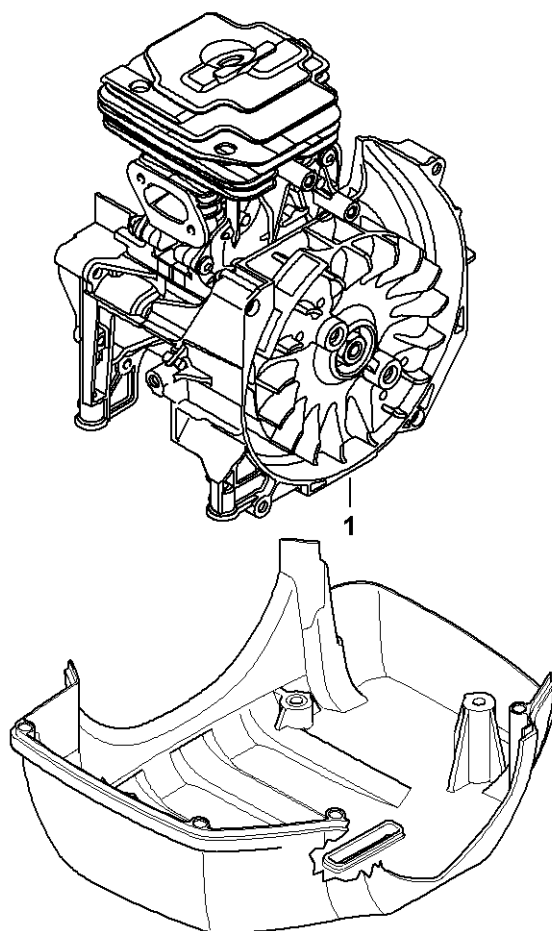

Harnais forestier ADVANCE X-TREEm

#	Numéro de pièce	Description	Quantité	Contient un ou plusieurs articles	Remarques
1	0000 710 9001	Harnais forestier ADVANCE X-TREEm	1	2 - 16	
2	0000 718 7501	Plaque dorsale	1		
3	0000 790 7300	Coussin protège-reins	1		
4	0000 830 0100	Adaptateur d'épaules	1	5, 6	
5	9214 320 0600	Écrou de sécurité M4	2		
6	9022 313 0740	Vis IS-M4x25-8.8	2		
7	0000 710 8801	Harnais	1		
8	0000 710 9100	Ceinture	1	9	
9	0000 710 6401	Fermeture	1		
10	0000 740 2500	Rembourrage	1	11 - 13	
11	4147 710 6901	Mousqueton	1		
12	9022 313 0650	Vis cylindrique IS-M4x10	3		
13	0000 740 2510	Rembourrage	1		
14	0000 710 6502	Courroie	1		
15	0000 710 6400	Fermeture	1		
16	0000 790 9400	Plaque pectorale	1		

4147-GET-0104-A1