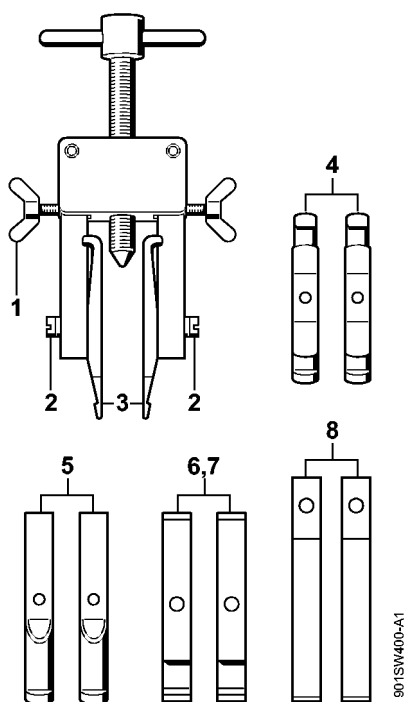

Douille d'emmanchement

901SV384 KN

Douille d'emmanchement

#	Numéro de pièce	Description	Quantité	Contient un ou plusieurs articles	Remarques
	4238 893 2400	Douille d'emmanchement	1		

901SW393 GM

Outil de montage

#	Numéro de pièce	Description	Quantité	Contient un ou plusieurs articles	Remarques
	4126 893 4900	Outil de montage	1		

Dispositif d'extraction

Dispositif d'extraction

#	Numéro de pièce	Description	Quantité	Contient un ou plusieurs articles	Remarques
	5910 890 4400	Dispositif d'extraction	1	1 - 8	
1	9157 691 0980	Vis à ailettes M5x16	2		
2	9044 319 0980	Vis cylindrique M5x16	2		
3	0000 893 3700	Griffe (avec profils No 1 + 2)	2		
4	0000 893 3706	Griffe (avec profils No 3.1 + 4)	2		
5	0000 893 3711	Griffe (avec profil No 6)	2		
6	0000 893 3703	Griffe (avec profil No 7)	2		
7	0000 893 3704	Griffe (avec profil No 8)	2		
8	0000 893 3707	Griffe (avec profil No 9)	2		