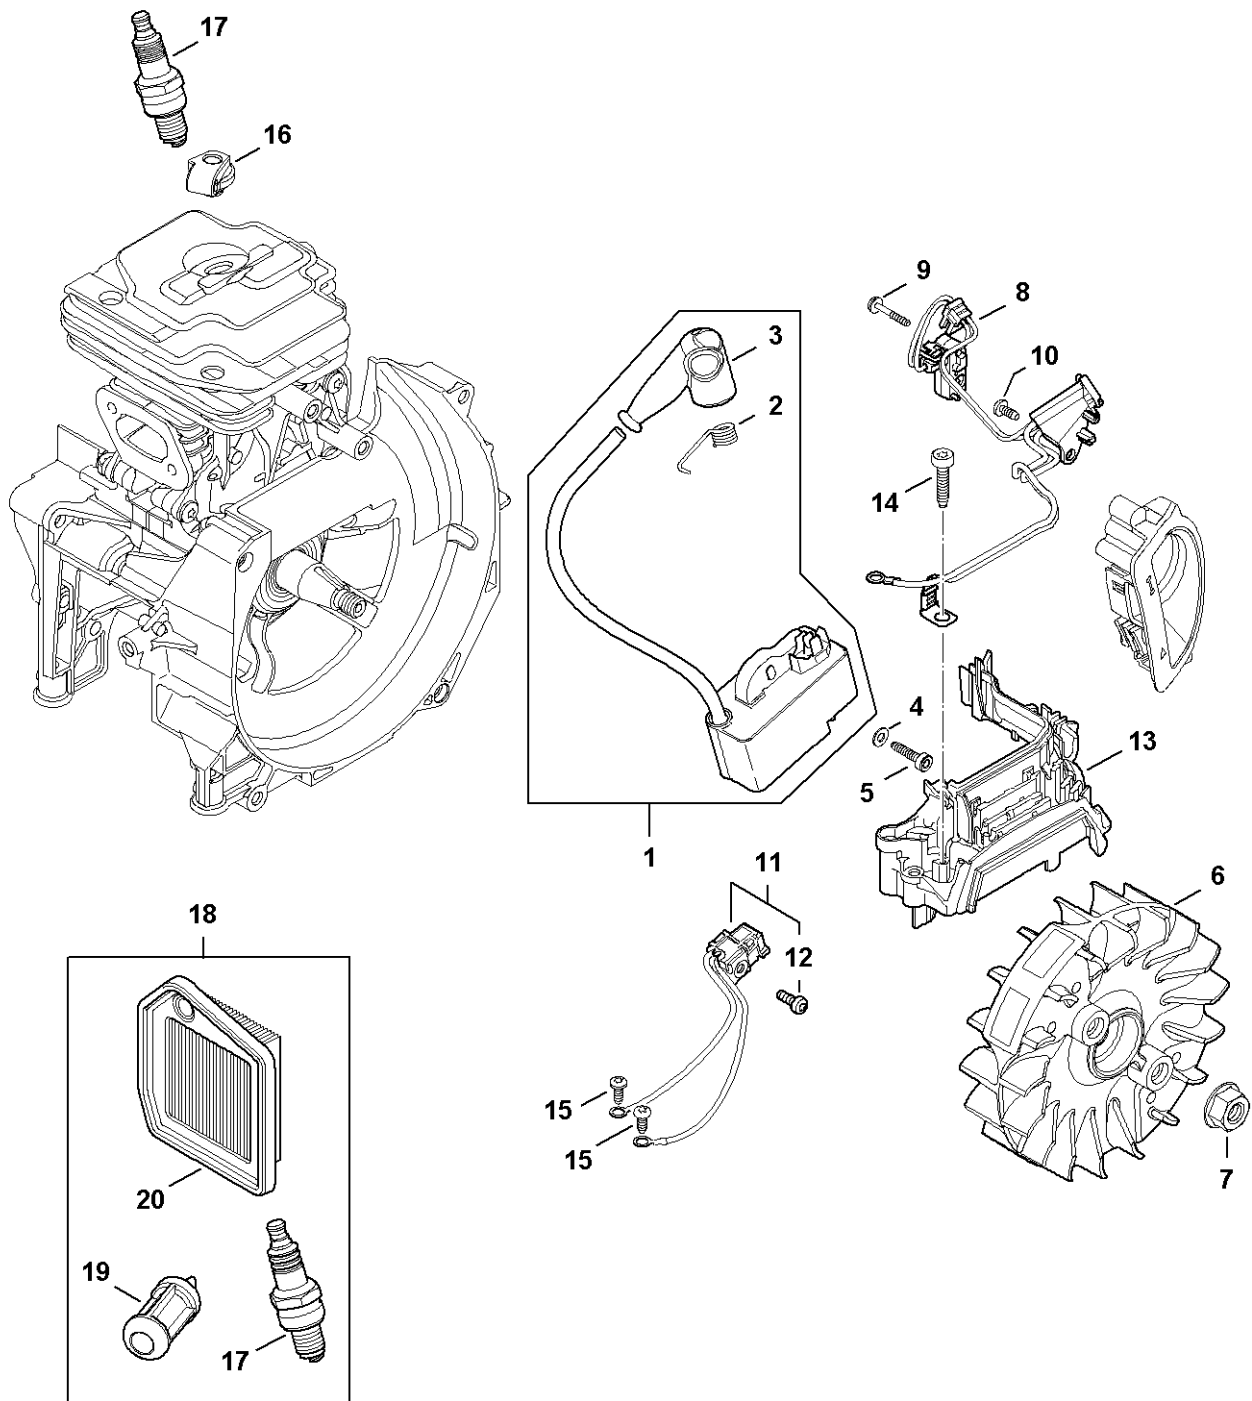

Dispositif d'allumage

4147-GET-0078-A0

Dispositif d'allumage

#	Numéro de pièce	Description	Quantité	Contient un ou plusieurs articles	Remarques
1	4147 400 4724	Appareil de commande	1	2, 3	
2	0000 998 0604	Ressort coudé	1		
3	0000 405 1005	Contact de câble d'allumage	1		
4	9291 021 0100	Rondelle 4,3	2		
5	9075 478 3019	Vis cylindrique IS-D4x18	2		
6	4147 400 1203	Rotor	1		
7	0000 955 0802	Écrou à embase M8x1	1		
8	4147 430 1003	Appareil de distribution	1		
9	9076 478 0210	Vis à tête fraisée IS-A2,5x16	1		
10	9074 478 2970	Vis cylindrique IS-P4x10	1		
11	4147 440 3004	Faisceau de câbles	1	12	
12	9022 319 0340	Vis cylindrique IS-M3x8	1		
13	4147 448 1207	Attache de câble	1		
14	9075 478 4159	Vis cylindrique IS-D5x24	2		
15	9074 478 2970	Vis cylindrique IS-P4x10	2		
16	4147 448 1202	Attache de câble	1		
17	0000 400 7011	Bougie NGK CMR6H	1		
18	4147 007 4102	Kit de maintenance 41	1	17, 19, 20	
19	0000 350 3521	Crépine d'aspiration	1		
20	4147 141 0300	Filtre à air	1