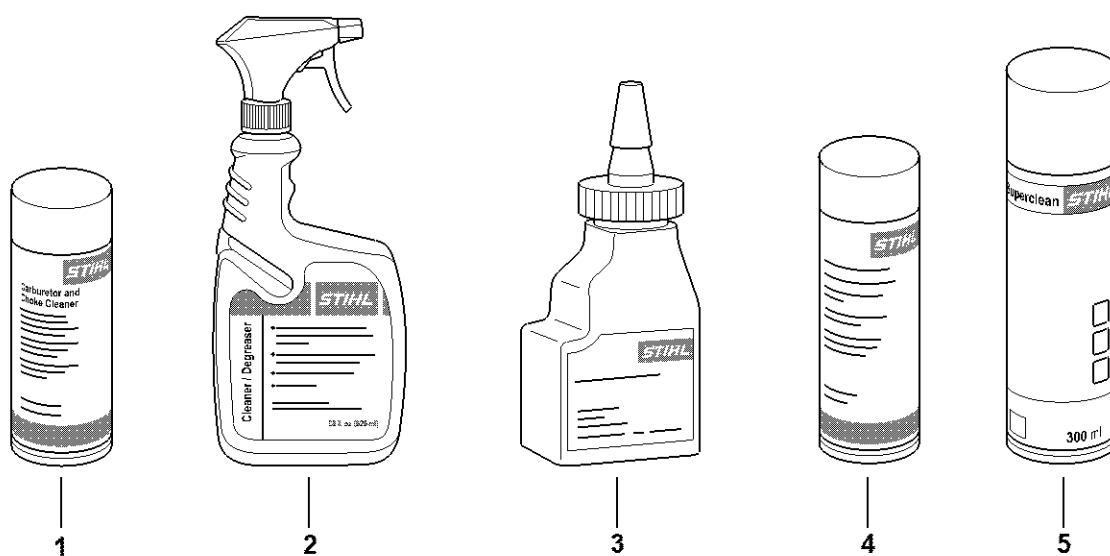

0000-GET-0173-A0

Produits de soins

#	Numéro de pièce	Description	Quantité	Contient un ou plusieurs articles	Remarques
1	7010 881 9400	Produit de nettoyage spécial	1		
2	7010 881 9401	Produit de nettoyage spécial	1		
2	7010 871 0214	...	1		
3	7010 871 0198	12 x 4 ounce bottle All Purpose Lube Oil	1		
4	7010 881 9402	Produit de nettoyage spécial	1		
5	0782 420 1002	SuperClean 300 ml	1		
5	7010 871 0157	One box of quantity 6 x 0782-420-1002	1