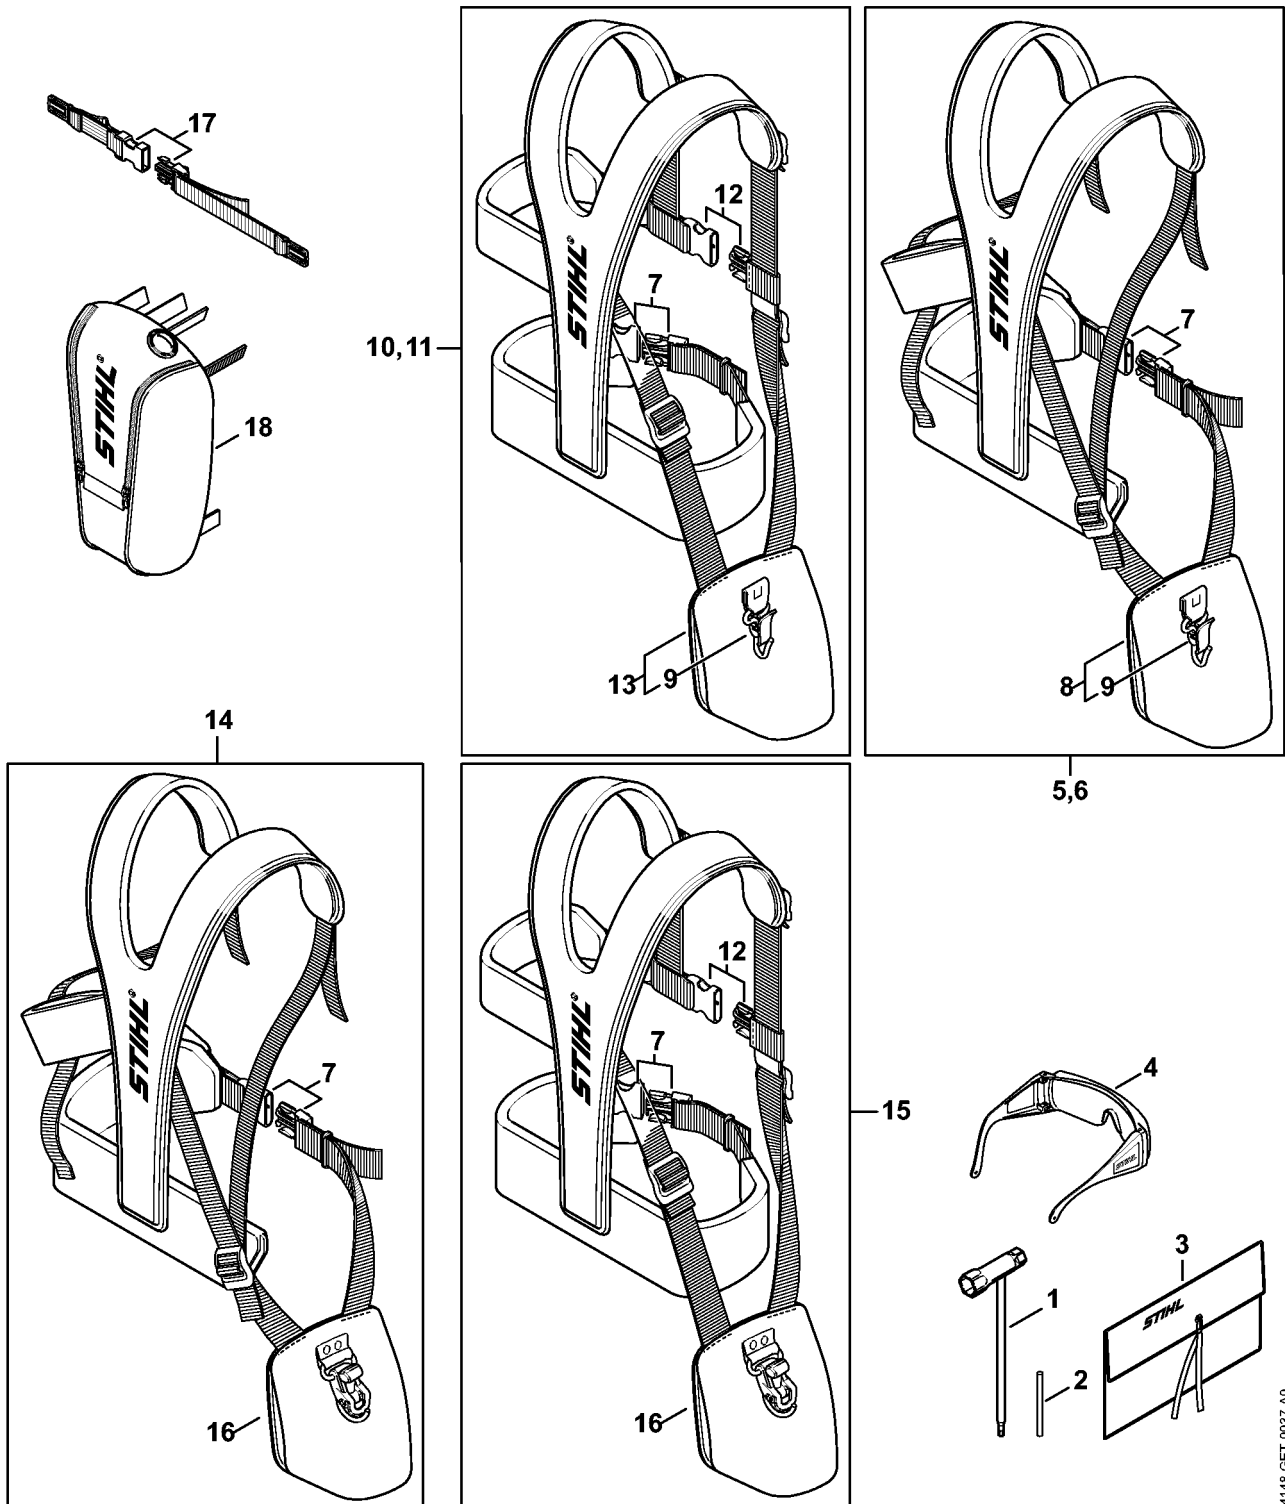

Outils, Bretelle double

4146-GET-0037-A0

Outils, Bretelle double

#	Numéro de pièce	Description	Quantité	Contient un ou plusieurs articles	Remarques
1	4180 890 3400	Clé multiple	1		
2	4130 893 7800	Mandrin	1		
3	0000 891 0810	Pochette à outils	1		
4	0000 884 0307	Lunettes de protection	1		pas pour Argentine
5	4147 710 9002	Harnais universel ADVANCE	1	7 - 9	
6	4147 710 9004	Harnais universel ADVANCE XXL	1	7 - 9	
7	4134 710 6401	Fermeture	1		
8	4147 740 2500	Rembourrage	1	9	
9	4147 710 6900	Mousqueton	1		
10	4147 710 9003	Harnais forestier ADVANCE	1	7, 9, 12, 13	
11	4147 710 9009	Harnais forestier ADVANCE XXL	1	7, 9, 12, 13	
12	4147 710 6402	Fermeture avec sangle	1		
13	4147 740 2501	Rembourrage	1	9	
14	4147 710 9014	Harnais universel ADVANCE PLUS	1	7, 16	
15	4147 710 9015	Harnais forestier ADVANCE PLUS	1	7, 12, 16	
16	4147 740 2502	Rembourrage	1		
17	0000 790 7700	Sangle pectorale	1		
18	4147 881 5700	Sac à dos pour outils	1