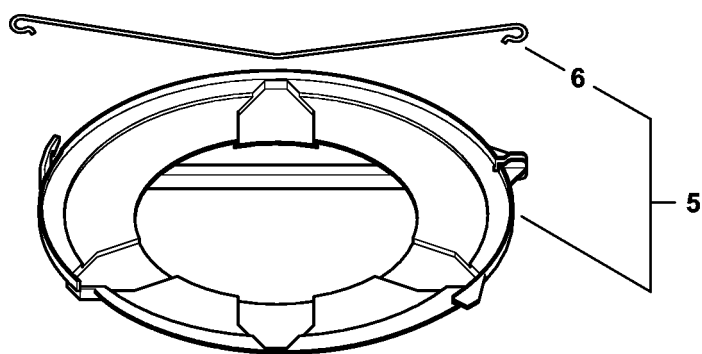

Protecteur de transport

4148-GET-0023-A0

Protecteur de transport

#	Numéro de pièce	Description	Quantité	Contient un ou plusieurs articles	Remarques
1	4116 790 3901	Protecteur de transport Ø 350	1	2	
2	4116 792 4300	Bride de fixation	1		
3	4119 790 3901	Protecteur de transport Ø 225	1	4	
4	4119 792 4300	Bride de fixation	1		
5	4119 790 3906	Protecteur de transport Ø 260	1	6	
6	4119 792 4305	Bride de fixation	1