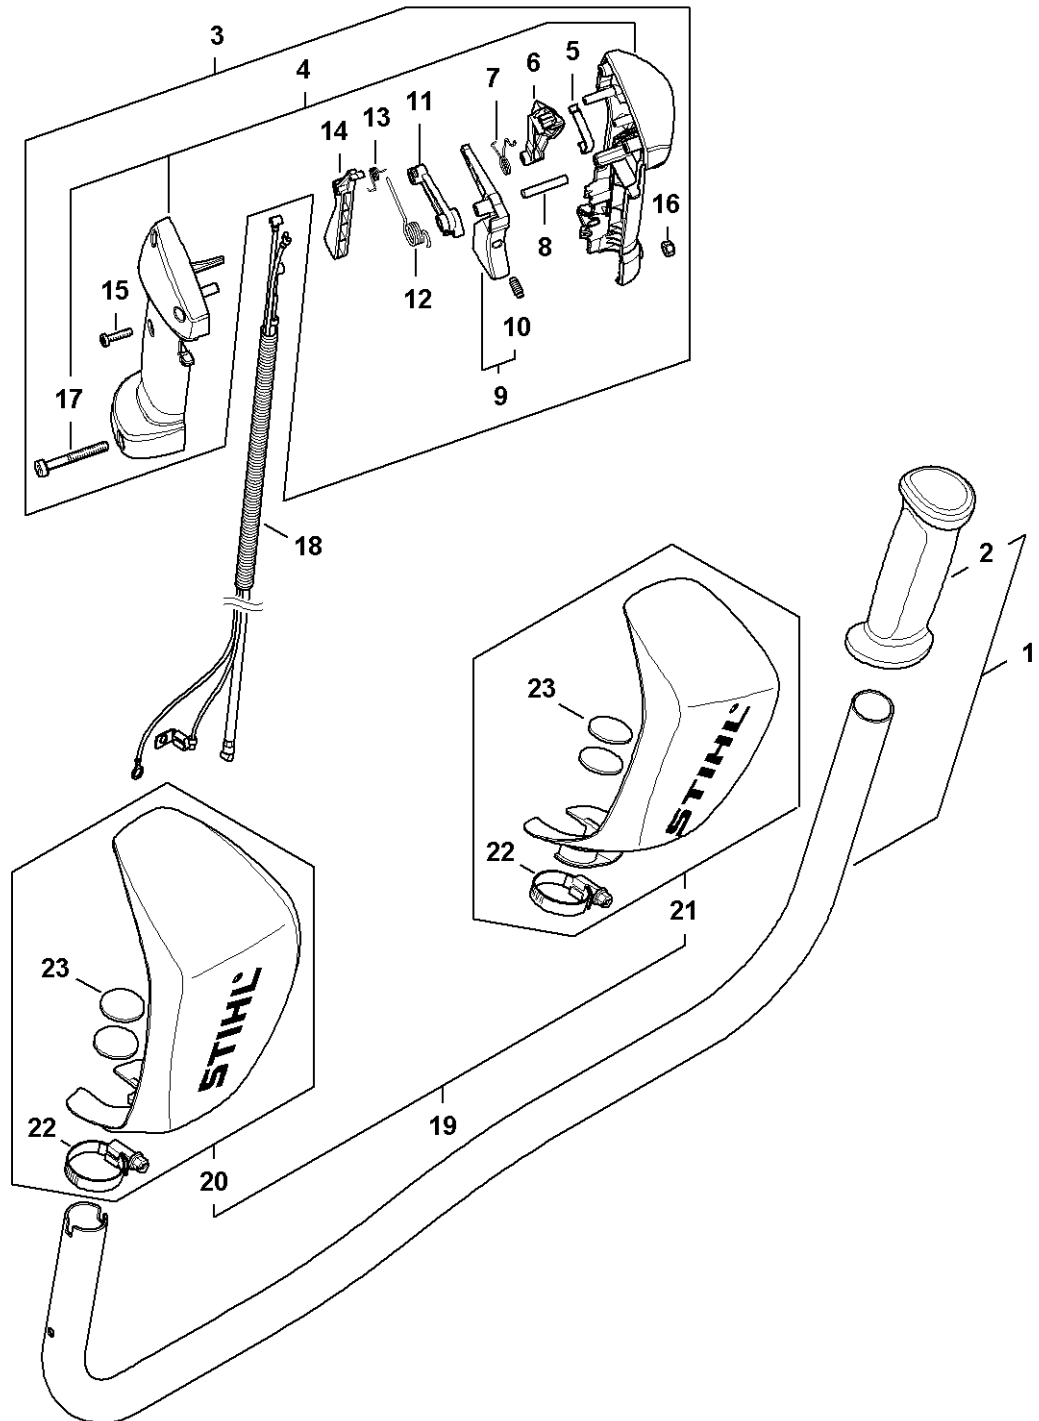

Tube complet

4147-GET-0002-A0

Tube complet

#	Numéro de pièce	Description	Quantité	Contient un ou plusieurs articles	Remarques
1	4147 710 7105	Tube complet Ø 28 mm x 1,47 m	1	3, 4	
3	9451 621 2933	Anneau denté 24x0,5	1		
4	0000 967 7253	Pictogramme d'avertissement FS	1		
5	4128 711 7301	Fourreau 1425 mm	1		
6	4147 711 3205	Arbre d'entraînement 1,523 m	1		
8	0781 120 1109	Graisse universelle (tube Multilub de 80 g)	1		
9	0781 120 1110	Graisse multifonctionnelle 225 g	1		

Poignée à deux mains

4147-GET-0003-A0

Poignée à deux mains

#	Numéro de pièce	Description	Quantité	Contient un ou plusieurs articles	Remarques
1	4147 790 1711	Poignée tubulaire	1	2	
2	4147 791 0301	Poignée	1		
3	4148 790 1307	Poignée de commande	1	4 - 17	
4	4148 790 0304	Poignée	1	17	
5	4147 442 1600	Ressort de connexion	1		
6	4147 182 2801	Levier	1		
7	4147 182 4502	Ressort coudé	1		
8	9371 470 2683	Goupille cylindrique 5x28	1		
9	4144 180 1501	Manette des gaz	1	10	
10	0000 953 0808	Goujon fileté	1		
11	4144 182 2801	Levier	1		
12	4144 182 4500	Ressort coudé	1		
13	4128 182 4501	Ressort coudé	1		
14	4144 182 0800	Levier d'arrêt	1		
15	9074 478 3025	Vis cylindrique IS P4x16	3		
16	9214 320 0700	Ecrou de sécurité M5	1		
17	9022 341 1090	Vis cylindrique IS M5x40x25	1		
18	4147 180 1112	Câble de commande des gaz	1		
19	4147 790 9102	Protège-main	1	20 - 23	
20	4147 790 9100	Protège-main	1	22, 23	
21	4147 790 9101	Protège-main	1	22, 23	
22	9771 021 2245	Collier de serrage	2		
23	4147 790 5001	Fermeture à bande velcro	1		10 pièces