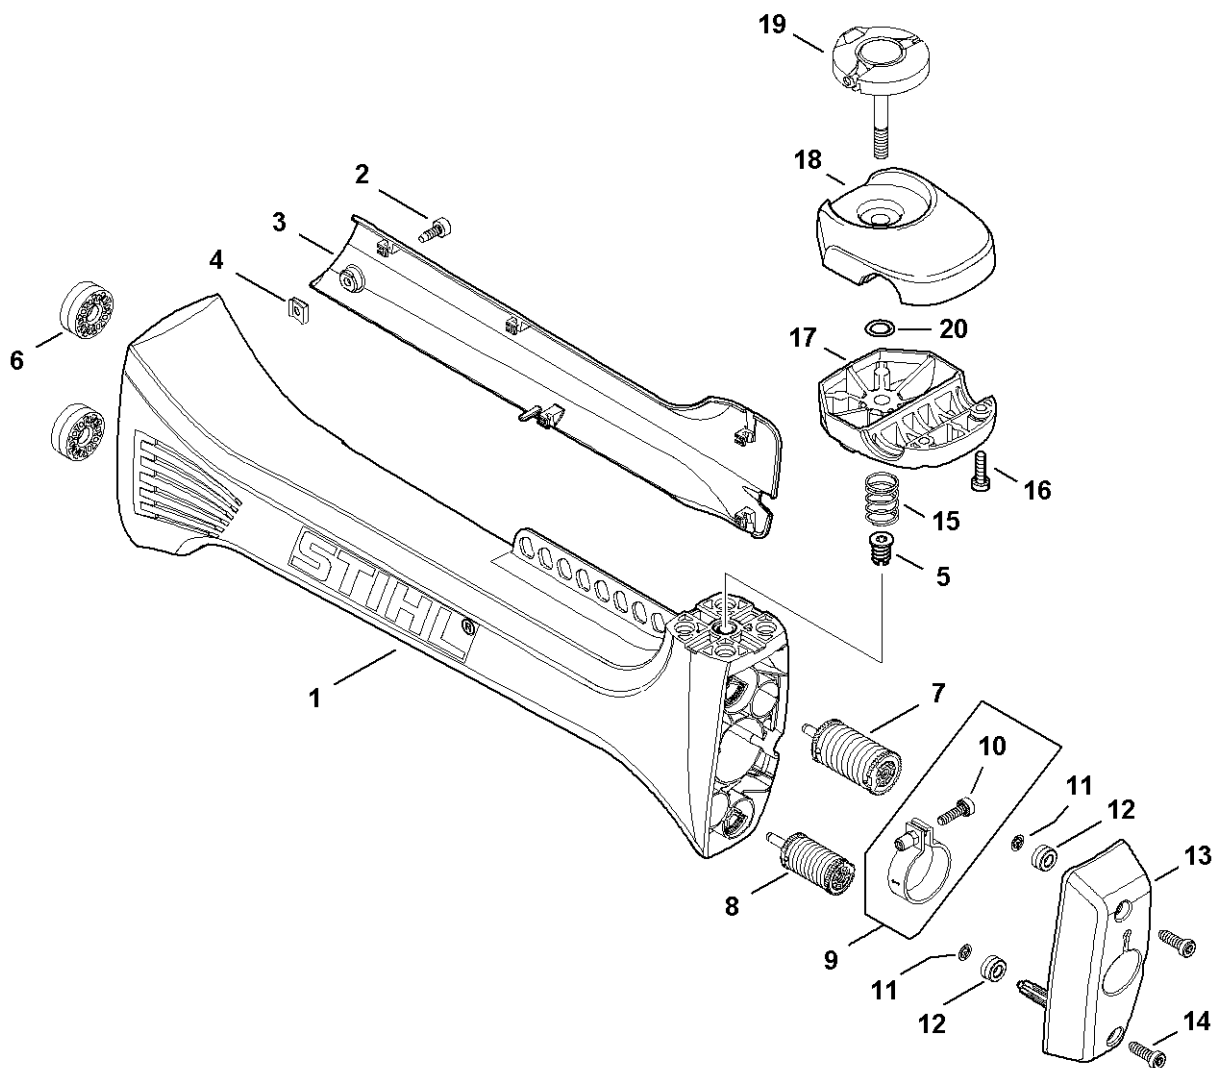

Embrayage, Carter d'accouplement

41147-GET-0079-A2

Embrayage, Carter d'accouplement

#	Numéro de pièce	Description	Quantité	Contient un ou plusieurs articles	Remarques
1	4147 160 2002	Embrayage	1	2 - 7	
2	4147 160 2000	Embrayage	1	3	
3	0000 997 5519	Ressort de tension	2		
4	4147 160 3000	Rondelle de recouvrement	1		
5	0000 958 1000	Rondelle 16x10x0,5	2		
6	4128 162 1000	Rondelle de recouvrement	1		
7	0000 951 0600	Vis à six pans M6	2		
8	4147 160 0617	Carter d'accouplement	1	9 - 11	
9	9503 003 7452	Roulement rainuré à billes 6202-2RS	1		
10	9456 621 3860	Circlip 35x1,5	1		
11	0000 988 8600	Douille	2		
12	4147 160 2902	Cloche d'embrayage	1		
13	9455 621 1520	Circlip 15x1	1		
14	9291 021 0140	Rondelle 6,4	1		
15	9075 478 4720	Vis cylindrique IS-D6x35	1		
16	9075 478 4159	Vis cylindrique IS-D5x24	4		

Système AV

4147-GET-0000-A0

Système AV

#	Numéro de pièce	Description	Quantité	Contient un ou plusieurs articles	Remarques
1	4147 790 0909	Carter AV	1	2 - 5	
2	9074 478 4125	Vis cylindrique IS 5x14	1		
3	4147 791 4300	Pièce de protection	1		
4	9286 620 9821	Clip-écrou 4,8	1		
5	9799 003 0500	Insert fileté M8x16,4	1		
6	4147 792 9301	Amortisseur en caoutchouc	2		
7	4147 790 8301	AV-Ressort	1		
8	4147 790 8300	AV-Ressort	1		
9	4128 710 6700	Collier de serrage	1	10	
10	9022 341 1010	Vis cylindrique IS-M5x18	1		
11	9417 003 7512	Clip-écrou 4,0x9,6x1,8	2		
12	4147 791 2801	Butoir annulaire	2		
13	4147 791 7600	Support	1		
14	9074 478 4425	Vis cylindrique IS P6x19	2		
15	0000 997 1701	Ressort de pression	1		
16	9022 341 0980	Vis cylindrique IS M5x16	2		
17	4147 791 0901	Monture de serrage	1		
18	4147 791 0904	Élément de serrage	1		
19	4147 790 7503	Vis à garrot	1		
20	9646 945 0490	Joint torique 7x1,5	1		