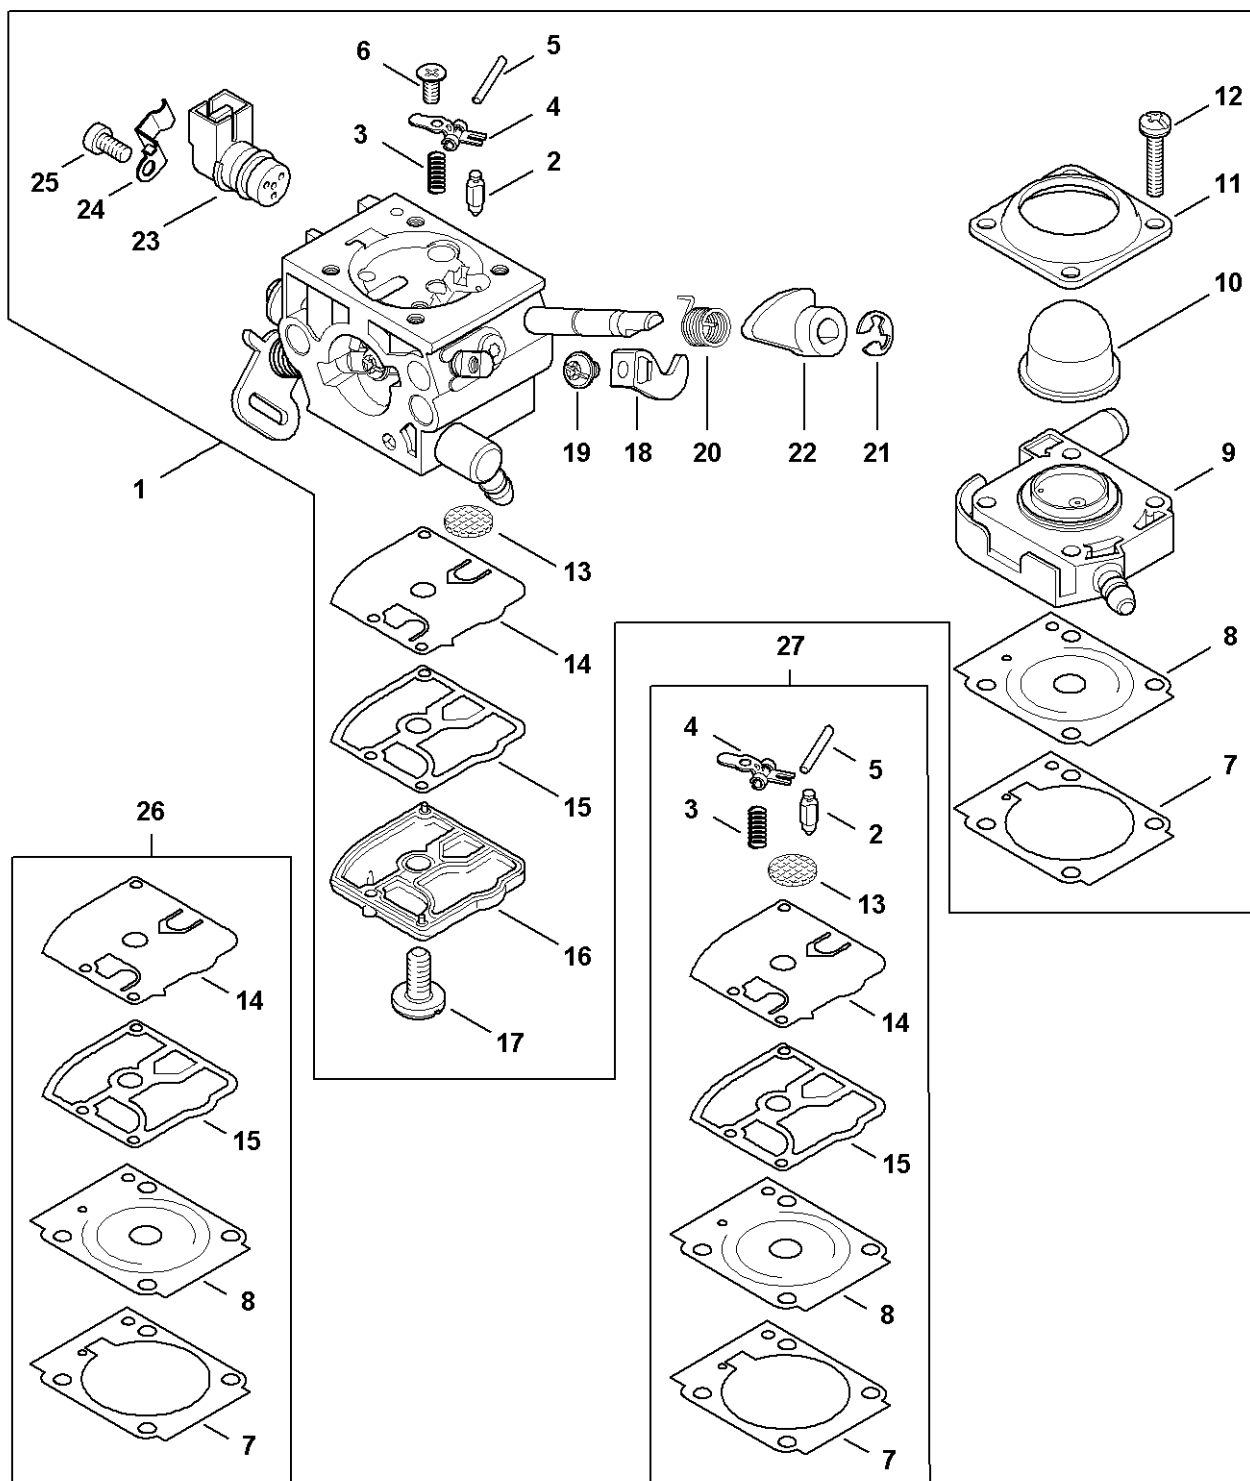

Carburateur 4147/28

4147-GET-0077-A0

Carburateur 4147/28

#	Numéro de pièce	Description	Quantité	Contient un ou plusieurs articles	Remarques
1	4147 120 0628	Carburateur 4147/28	1	2 - 25	
2	Z000 018 Z000	Pointeau d'admission	1		
3	1128 122 3000	Ressort	1		
4	4229 121 5000	Levier de réglage d'admission	1		
5	1120 121 9200	Axe	1		
6	0000 122 7101	Vis	1		
7	4147 129 0906	Joint	1		
8	Z010 015 A006	Membrane de réglage	1		
9	Z010 056 A011	Plaque de base de pompe à carburant	1		
10	4147 121 2702	Capuchon	1		
11	4147 121 0800	Couvercle	1		
12	4140 122 7100	Vis	4		
13	1120 121 7800	Tamis	1		
14	1129 121 4800	Membrane de pompe	1		
15	1123 129 0905	Joint de pompe	1		
16	1139 121 0800	Couvercle	1		
17	1120 122 7800	Vis à tête bombée fraisée	1		
18	4147 121 3501	Levier de papillon	1		
19	4132 122 6600	Vis à embase	1		
20	4147 122 3201	Ressort coudé	1		
21	4147 122 9001	Circlip	1		
22	4147 121 6604	Levier	1		
23	0000 120 5111	Electrovanne	1		
24	0000 121 2301	Crampon	1		
25	0000 122 7103	Vis	1		
26	4147 007 1701	Jeu de pièces de carburateur	1	7, 8, 14, 15