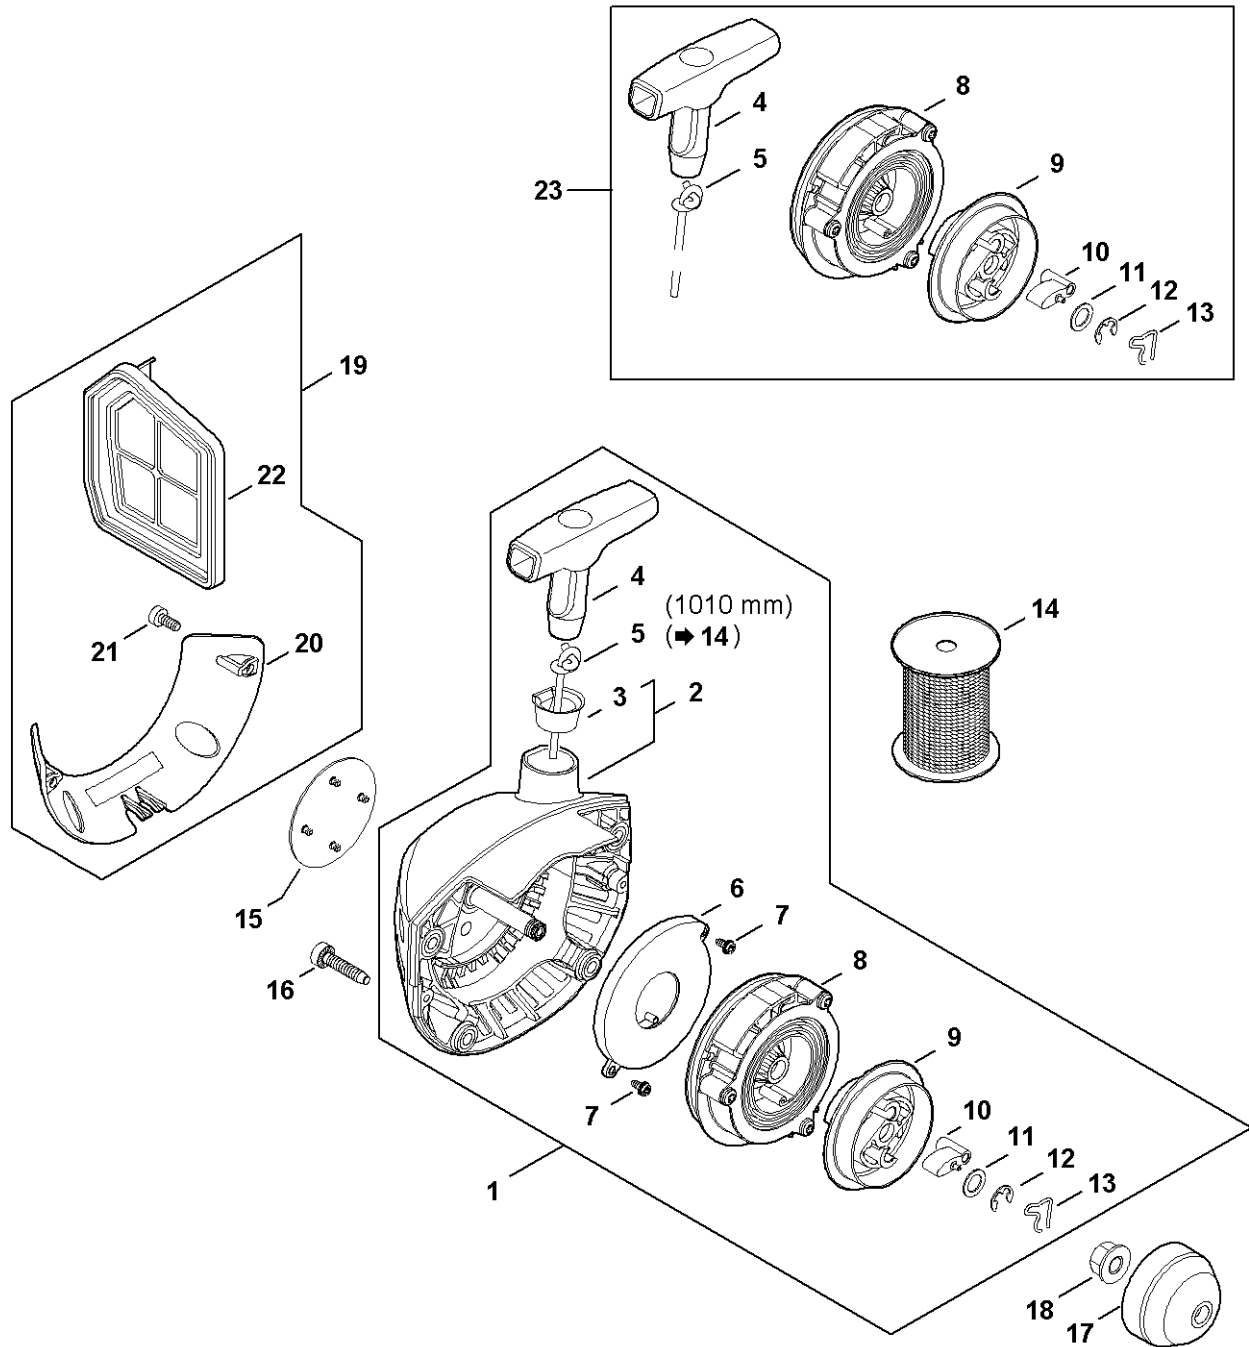

Dispositif de lancement

4147-GET-0007-40

Dispositif de lancement

#	Numéro de pièce	Description	Quantité	Contient un ou plusieurs articles	Remarques
1	4147 190 4012	Dispositif de lancement	1	2 - 13	
2	4148 190 0402	Couvercle de lanceur	1	3	
3	1110 084 9102	Douille	1		
4	1121 195 3400	Poignée	1		
5	4147 195 8200	Câble de lancement Ø 3x1010 mm	1		
6	4147 190 0600	Ressort de rappel	1		
7	9104 003 0410	Vis Parker P3x6	2		
8	4147 190 1011	Poulie à câble	1		
9	4147 195 2000	Entraîneur	1		
10	4116 195 7200	Cliquet	1		
11	0000 958 0806	Rondelle	1		
12	9460 624 0600	Anneau d'arrêt 6	1		
13	1118 195 3500	Ressort	1		
14	0000 930 2298	Câble de lancement Ø 3 mm x 30,5 m	1		
15	4147 967 1538	Plaque matricule FS 411 C	1		
16	9075 478 4159	Vis cylindrique IS-D5x24	4		
17	4147 195 0600	Roue de lanceur	1		
18	0000 955 0802	Écrou à embase M8x1	1		
19	4147 007 1013	Jeu de pièces de plaque de recouvrement	1	20 - 22	
20	4147 195 5400	Recouvrement	1		
21	9074 478 3005	Vis cylindrique IS-P4x14	2		
22	4147 140 4400	Filtre à air	1		
23	4147 007 1801	Kit de réparation	1	4, 5, 8 - 13