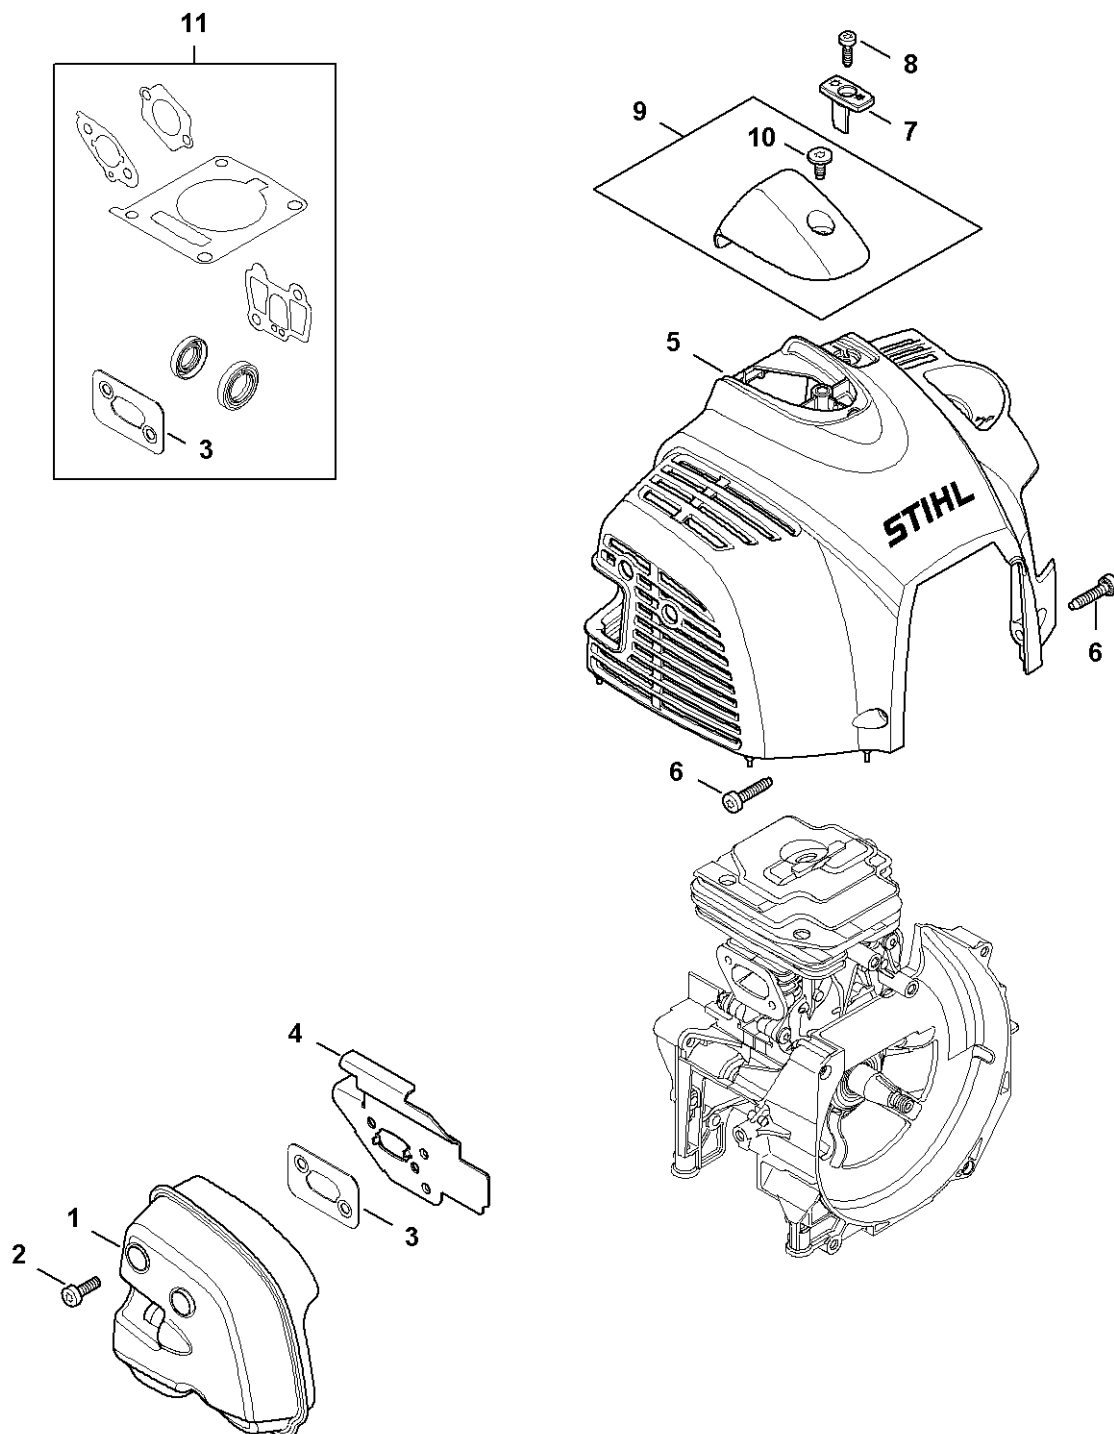

Silencieux, Capot

4147-GET-007-4-1

Silencieux, Capot

#	Numéro de pièce	Description	Quantité	Contient un ou plusieurs articles	Remarques
1	4147 140 0601	Silencieux	1		
2	9022 341 0983	Vis cylindrique IS-M5x16	3		
3	4147 149 0601	Joint de silencieux	1		
4	4147 141 3201	Tôle de refroidissement	1		
5	4147 080 1612	Capot	1		
6	9075 478 4159	Vis cylindrique IS-D5x24	2		
7	4147 084 4102	Tiroir	1		
8	9074 478 3005	Vis cylindrique IS-P4x14	1		
9	4147 080 0401	Recouvrement	1	10	
10	0000 951 1114	Vis M5x12	1		
11	4147 007 1603	Jeu de joints	1	3