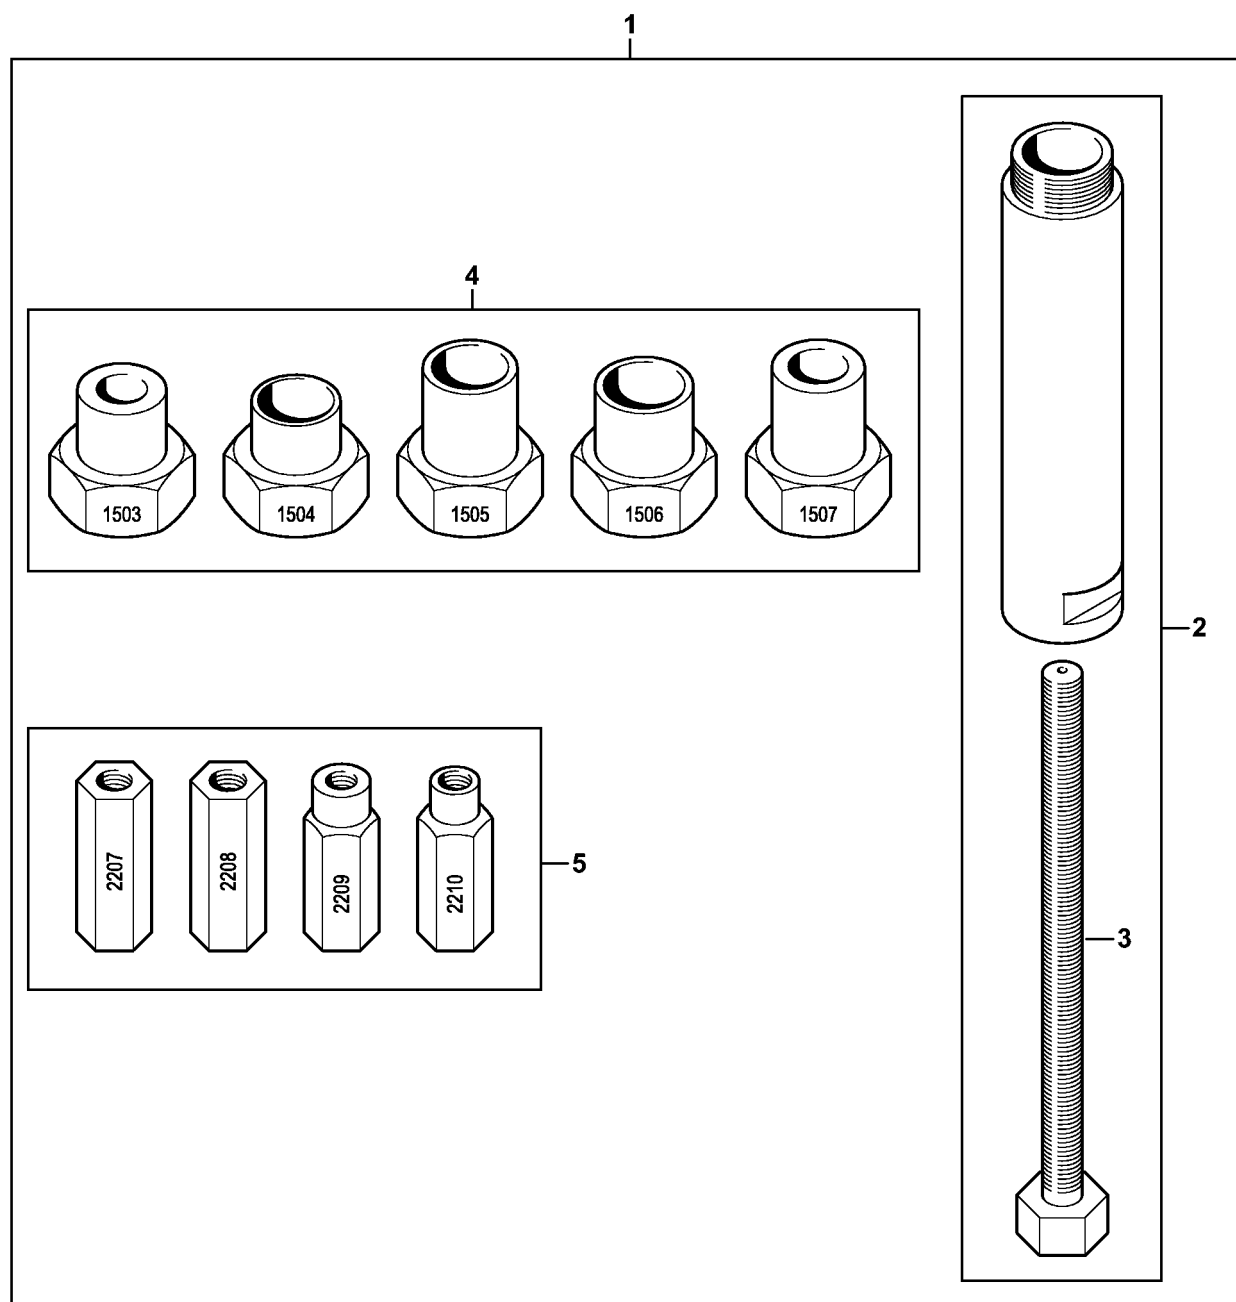

Outil de montage LS

9510-GET-0130-A0

Outil de montage LS

#	Numéro de pièce	Description	Quantité	Contient un ou plusieurs articles	Remarques
1	5910 850 5221	Outil de montage LS	1	2 - 5	http://stihl.com/sxyRs8
2	5910 890 8402	Broche LS	1	3	
3	5910 893 8504	Broche M8x1 LS	1		
4	5910 007 1008	Jeu d'adaptateurs LS	1		
5	5910 007 1010	Jeu de douilles filetées LS	1