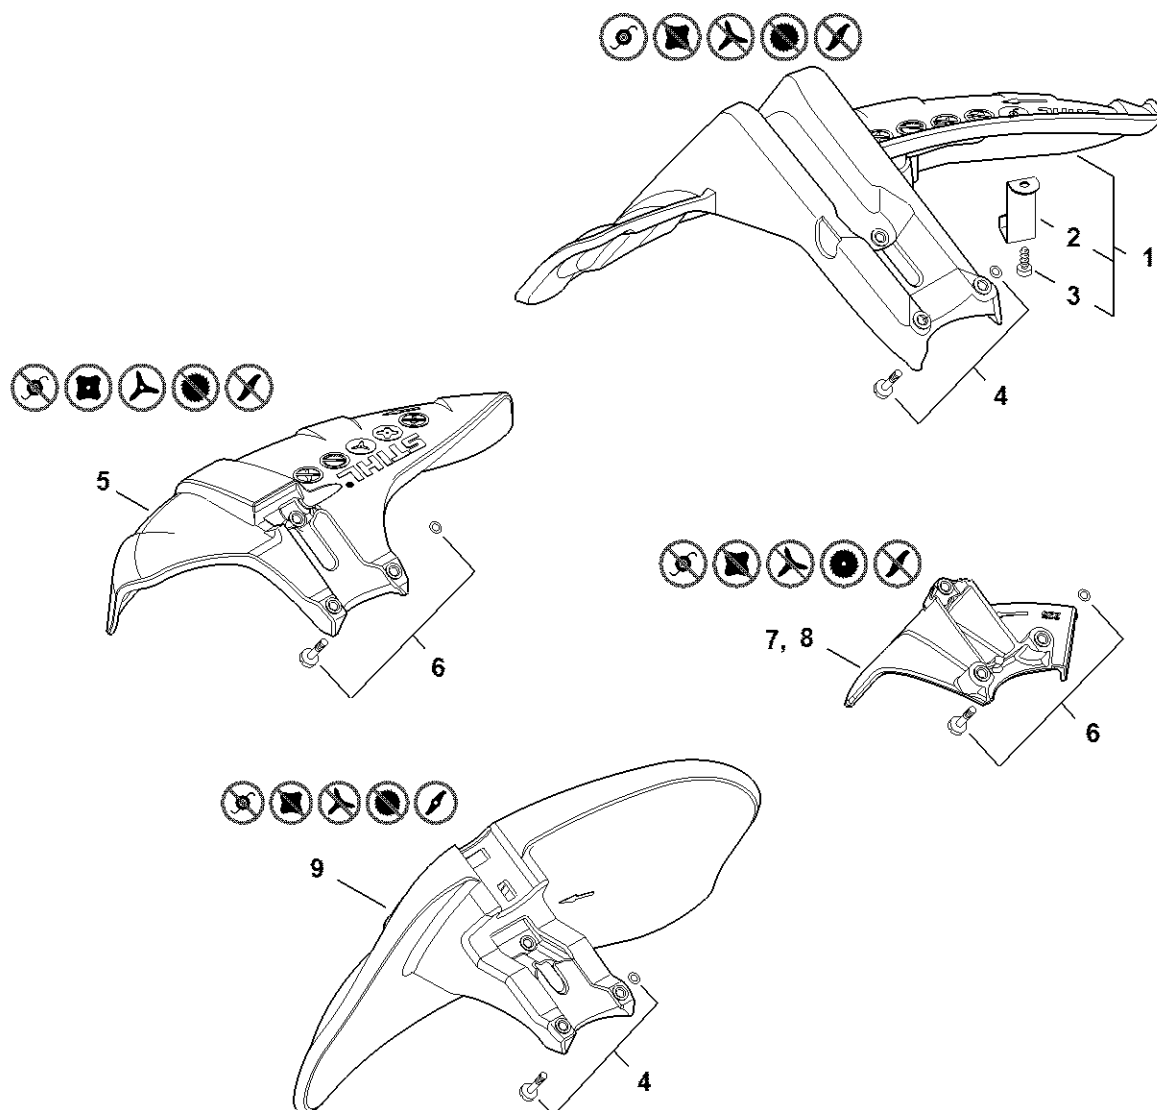

Capot protecteur

4147-GET-0106-A0

Capot protecteur

#	Numéro de pièce	Description	Quantité	Contient un ou plusieurs articles	Remarques
1	4147 710 8112	Capot protecteur	1	2, 3	
2	4148 713 4700	Couteau	1		
3	9074 478 4405	Vis cylindrique IS P6x14	1		
4	0000 007 1902	Jeu de 10 vis	1		10 pièces
5	4147 710 8115	Pièce de protection	1		
6	0000 007 1044	Jeu de pièces de vis	1		10 pièces
7	4148 710 8202	Butée Ø 225 mm	1		
8	4148 710 8203	Butée Ø 250 mm	1		
9	4147 710 8116	Pièce de protection	1