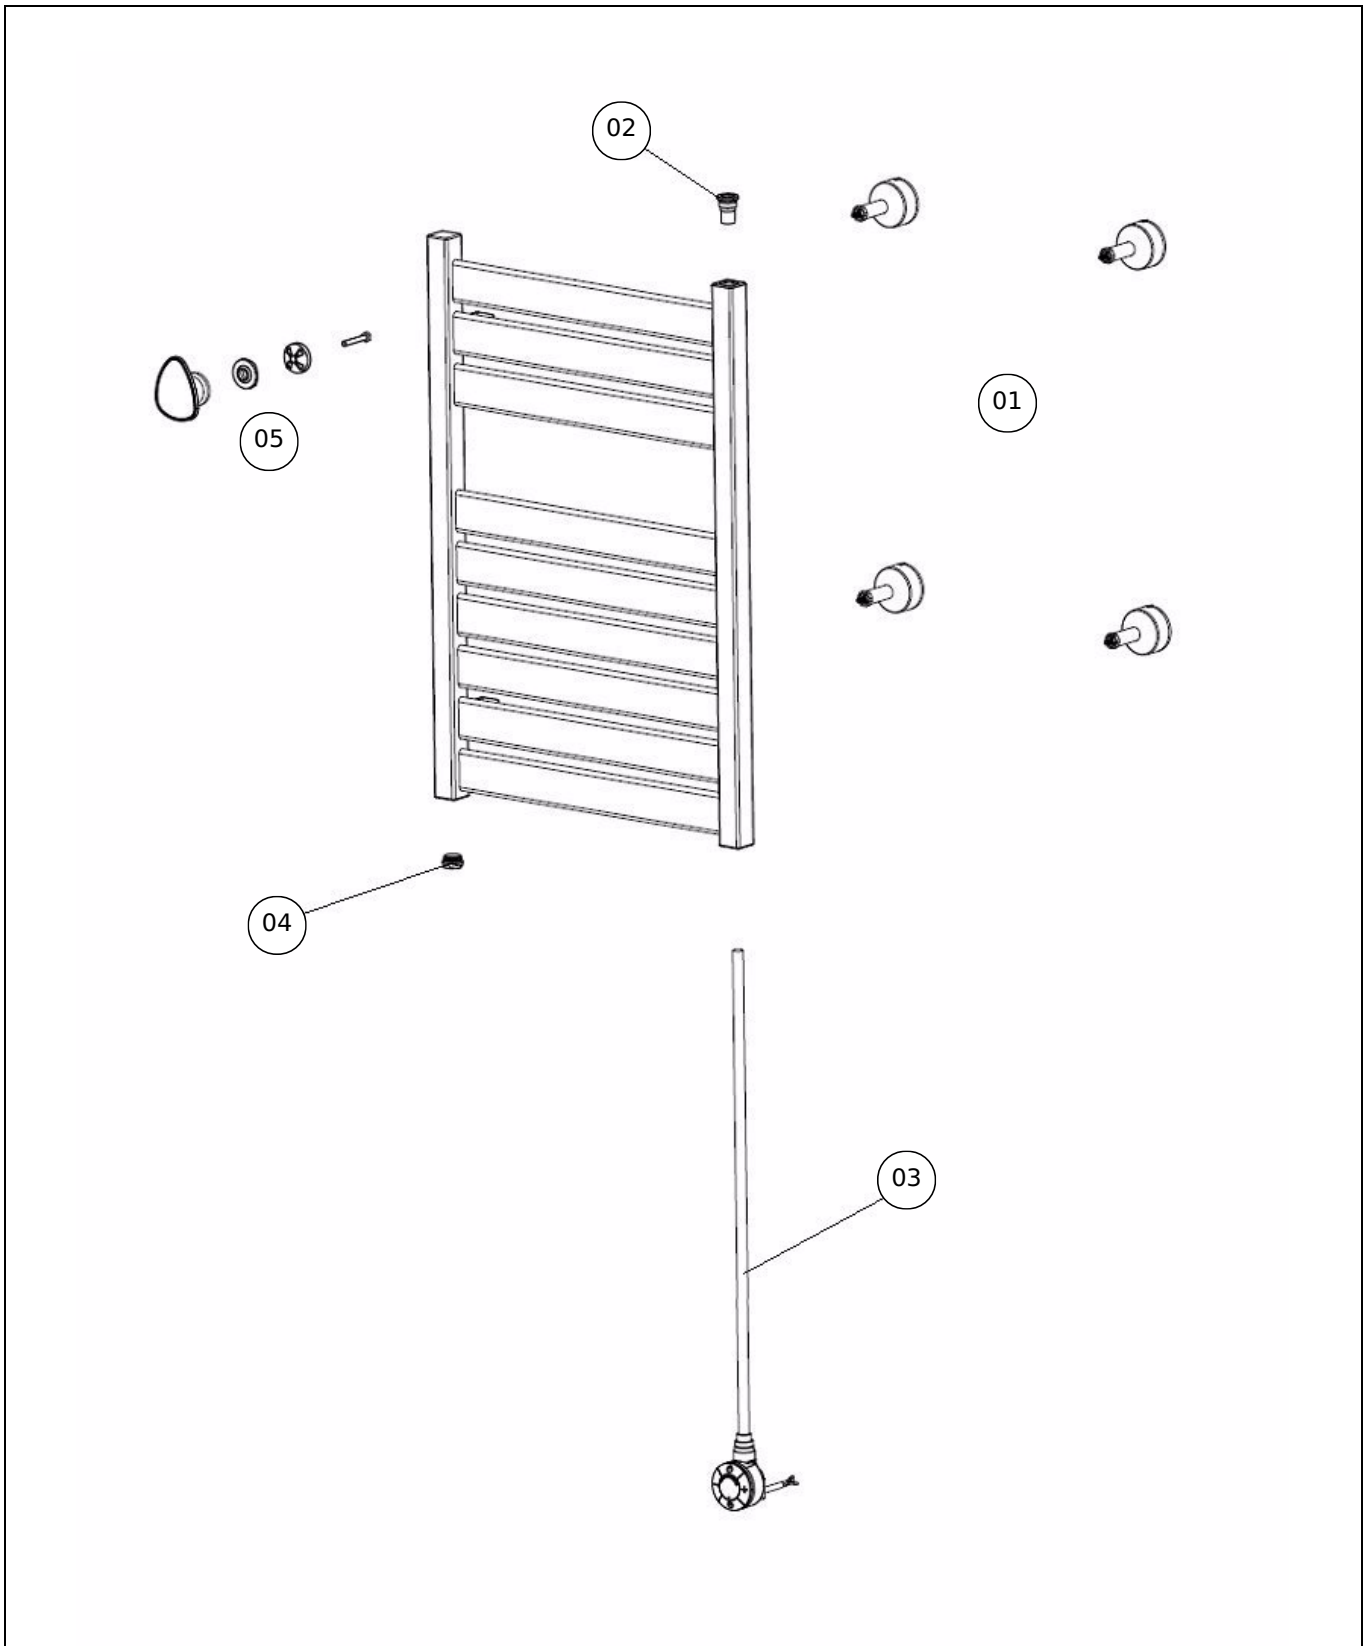

Sauter

Produits

Référence	Nom	Lettre
220064	KELUD 0250W BLC	A

Références

Label	Libellé	A
01	KIT SUPPORT MURAL KELUD 250W RAL9016	098936
02	PURGEUR AIR AUTOMATIQUE	091705
03	RESISTANCE 250W SELMO SMART ECO BLANC	086648
04	BOUCHON 1/2 NICKEL	083918
05	PATERE RAL9016 (1PCS)	094331