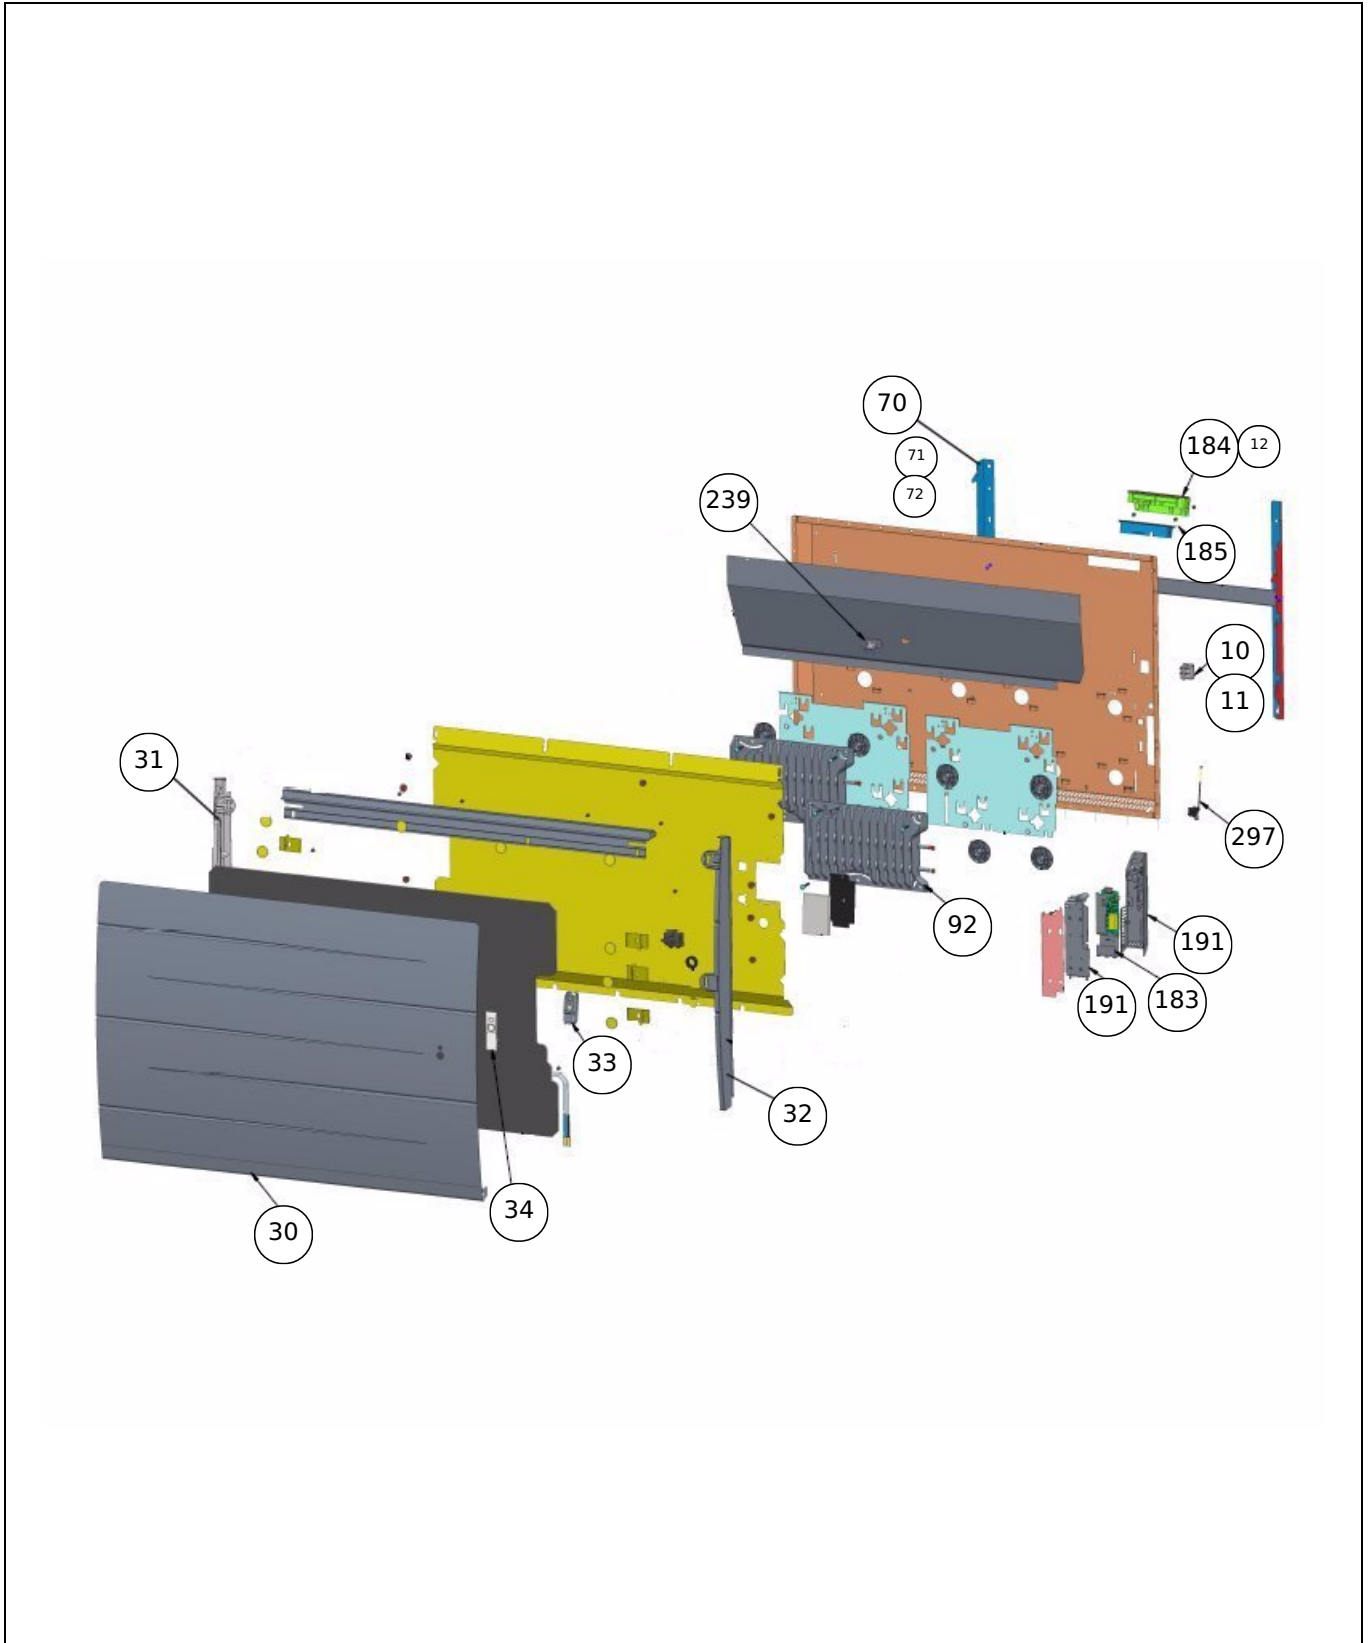

Sauter

Produits

Référence	Nom	Lettre
526750	MALAO AUTO H 1500W BLC	A

Références

Label	Libellé	A
10	CORDON ALIM+INTER LG.1092 3X1,5 V2V2F	083899
11	FAISCEAU ELECTRIQUE RF04 1500W	082265
12	LIAISON COMMANDE DIGIT DAP THERMOSTAT	083900
30	FACADE MALAO AUTO H 1500W	097997
31	JOUE GAUCHE RF04	093173
32	JOUE DROITE RF04	093172
33	DETECTEUR ABSENCE PRESENCE (BLC)	088635
34	SUPPORT CELLULE DETECTION DAP	098354
70	SUPPORT MURAL H 706.5 BLANC RAL 9016	098925
71	VERROU POUR SUPPORT MURAL	098356
72	KIT VISSERIE - CHEVILLES ET VIS	098722
92	CORPS DE CHAUFFE FONTE 595W + SUPPORTS (COEF.2)	086475
183	CARTE DE PUISSANCE U0619301	088612
184	COMMANDE DIGITALE BLANCHE PROG 42	089410
185	SUPPORT COMMANDE DIGITALE	089415
191	BOITIER DE PUISSANCE SANS CARTE + COUVER	091424
191	BOITIER DE PUISSANCE SANS CARTE + COUVER	091424
239	COUPE CIRCUIT THERMIQUE	699925
297	SONDE THERMOSTAT LG240MM	083055