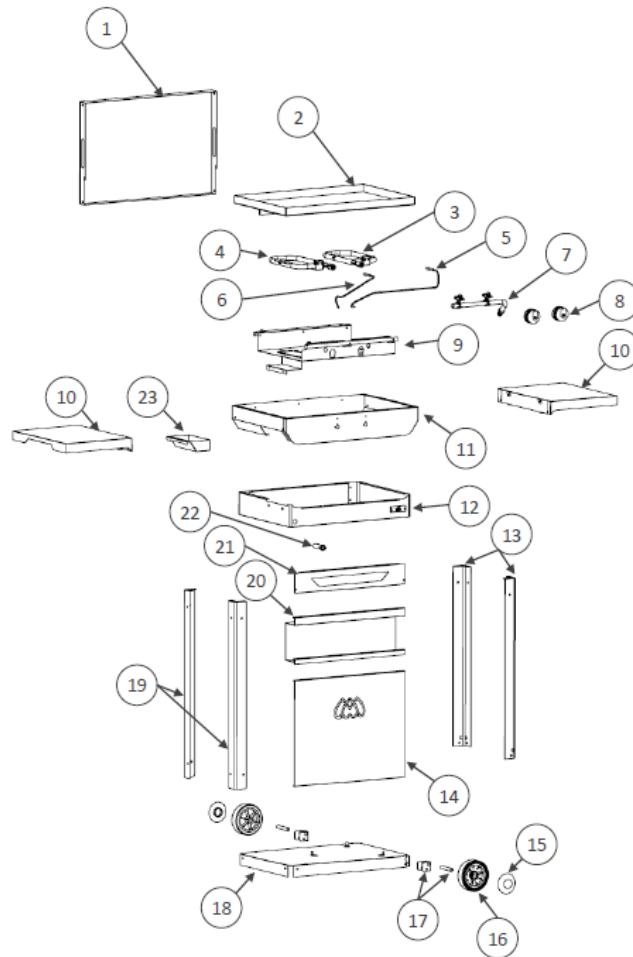

VUE ECLATEE PLOG260D

N° Repère	Réf. Pièce	Description	Qté
1	1383009B	Couvercle / Hoods / Deskel	1
2	PLQ0018	Plaque de cuisson / Cooking plate / Kookplaat	1
3	COM0261	Brûleur Droit / Right Burner / Rechter brander	1
4	COM0260	Brûleur gauche / Left Burner / Linker	1
5	COM0231	Bougie clip Lg = 400 mm cosse ronde / Clip Spark Plug 400 mm / Clip kaarsen 400mm	1
6	COM0251	Bougie clip Lg = 400 mm cosse rectangulaire / Clip Spark Plug 400 mm / Clip kaarsen 400mm	1
7	COM0298	Assemblage gaz / Gas assembly / Gasmontage	1
8	COM0236	Manette de commande / Control lever / Controle hendel	2
9	1973004C	Support brûleurs / Burner support / Brander ondersteuning	1
10	1383002B	Tablette / Tablet / Tablet	2
11	1973001C	Plancha / Plancha / Plancha	1
12	1383006B	Support Plancha / Plancha support / Plancha-ondersteuning	1
13	1383008C	Pieds courts / Short legs / Korte poten	2
14	1383011A	Cache bouteille / Bottle cover / Bottle cover	1
15	COM0296	Enjoliveur pour roue Ø125 / Wheel cover Ø125 / Wiel deksel Ø125	2
16	COM0076	Roue Ø125 / Wheel Ø125 / Wiel Ø125	2
17	POC0021	Pochette de vis kit axe de roue / Screw pocket Wheel axle / Schroefzak Wielas kit	1
18	1383001B	Plateau inférieur / Lower tray / Onderblad	1
19	1383004B	Pieds longs / Long legs / Lange poten	2
20	1383007A	Porte épices / Spice rack / Kruidenrek	1
21	1383003B	Support torchon / towel support / Ondersteuning theedoek	1
22	COM0189	Piezo / Ignition / Ontsteking	1
23	AGR116	Mug / Mug / Mok	1