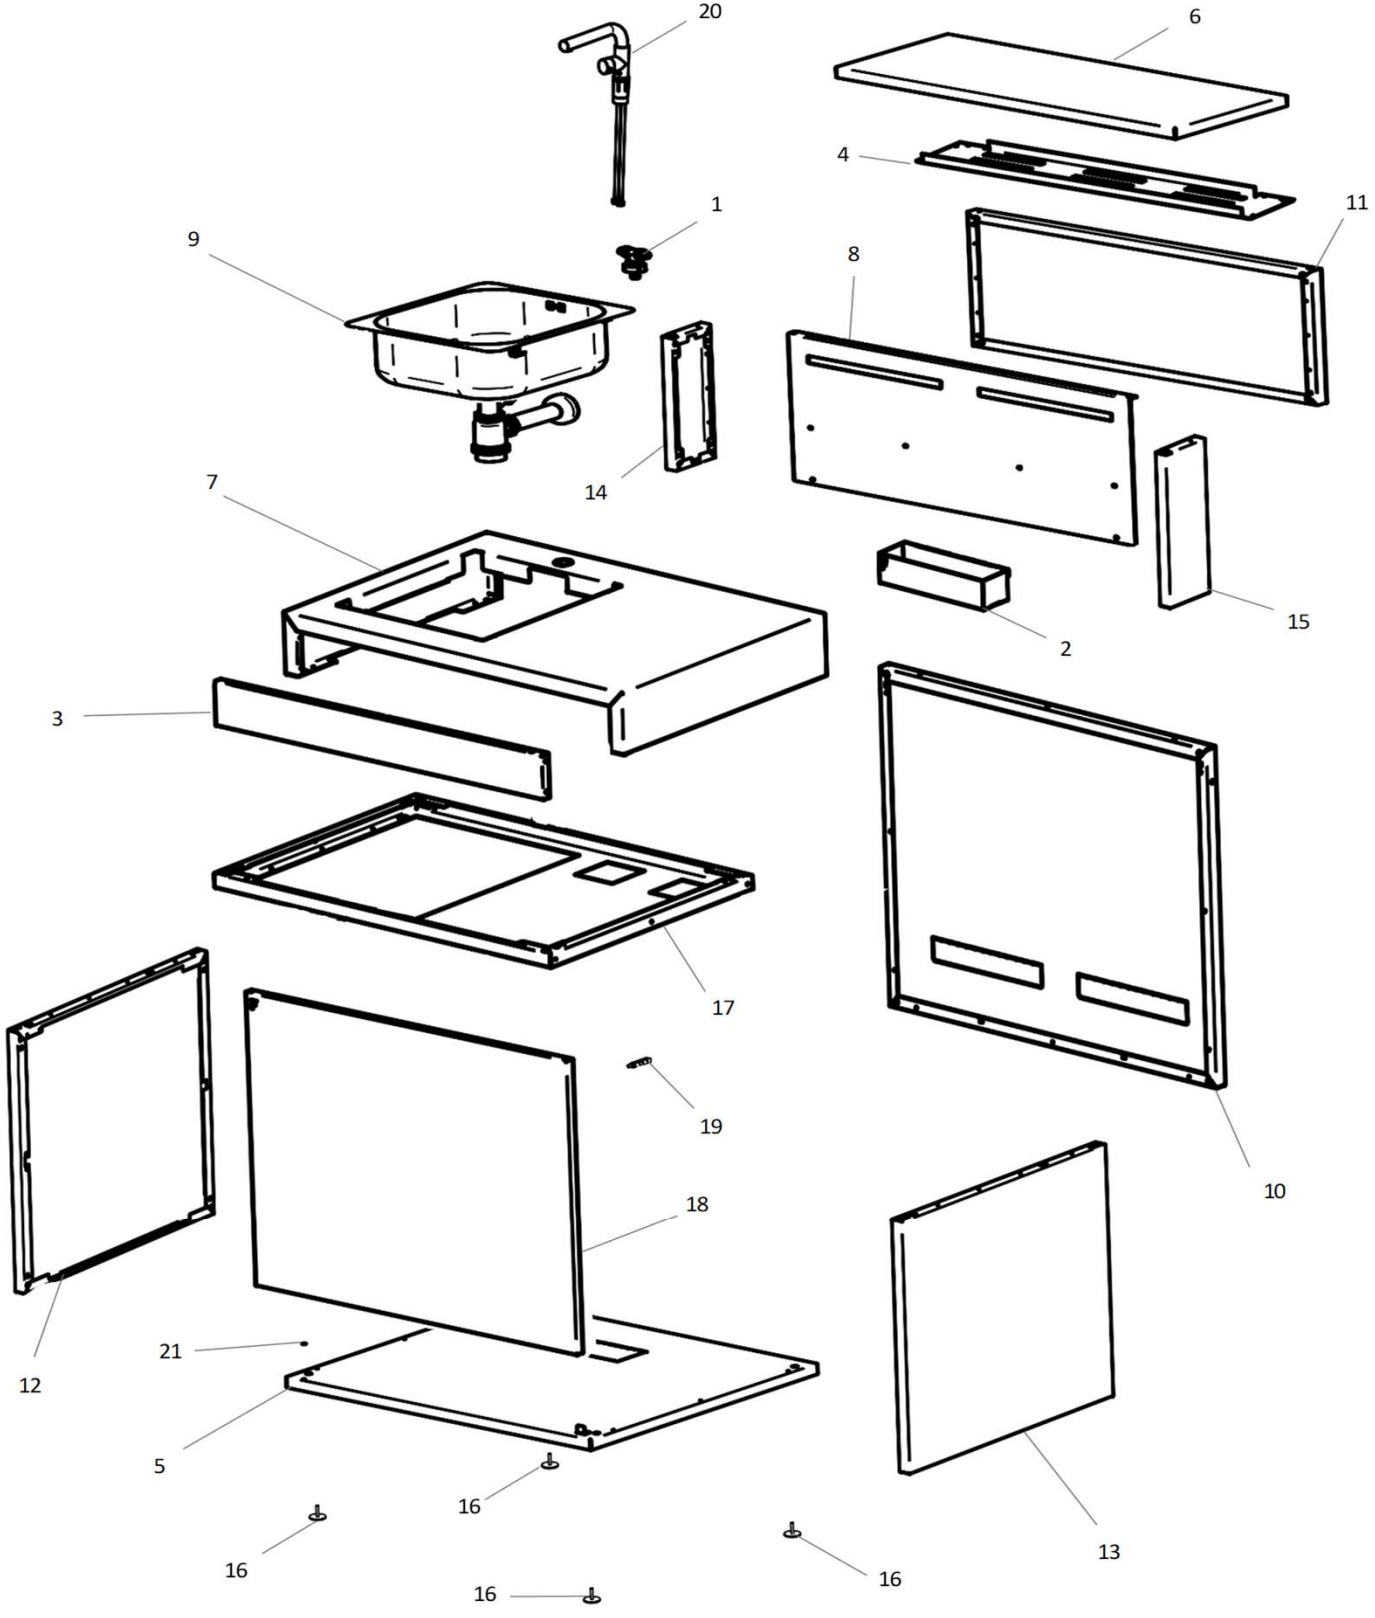

Visuel non contractuel

Produits	SUPPORT EVIER ACIER FERME COMPTOIR BAR NOIR				
N° VE	VELM-SEAFCBN-VS01-ED01	Date	24/07/2023	Edition	01
Référence FORGE ADOUR	SEAF_CBN_V1			EAN	8436555025717
S/N Début	2024-1	Fin		Version	01
	05 59 01 01 64		05 59 25 69 80		sav@forgeadour.fr

VUES

Visuel non contractuel

Produits	SUPPORT EVIER ACIER FERME COMPTOIR BAR NOIR						
N° VE	VELM-SEAFCBN-VS01-ED01	Date	24/07/2023	Edition	01		
Référence FORGE ADOUR	SEAF_CBN_V1			EAN	8436555025717		
S/N Début	2024-1	Fin		Version	01		
	FORGE ADOUR		05 59 01 01 64		05 59 25 69 80		sav@forgeadour.fr