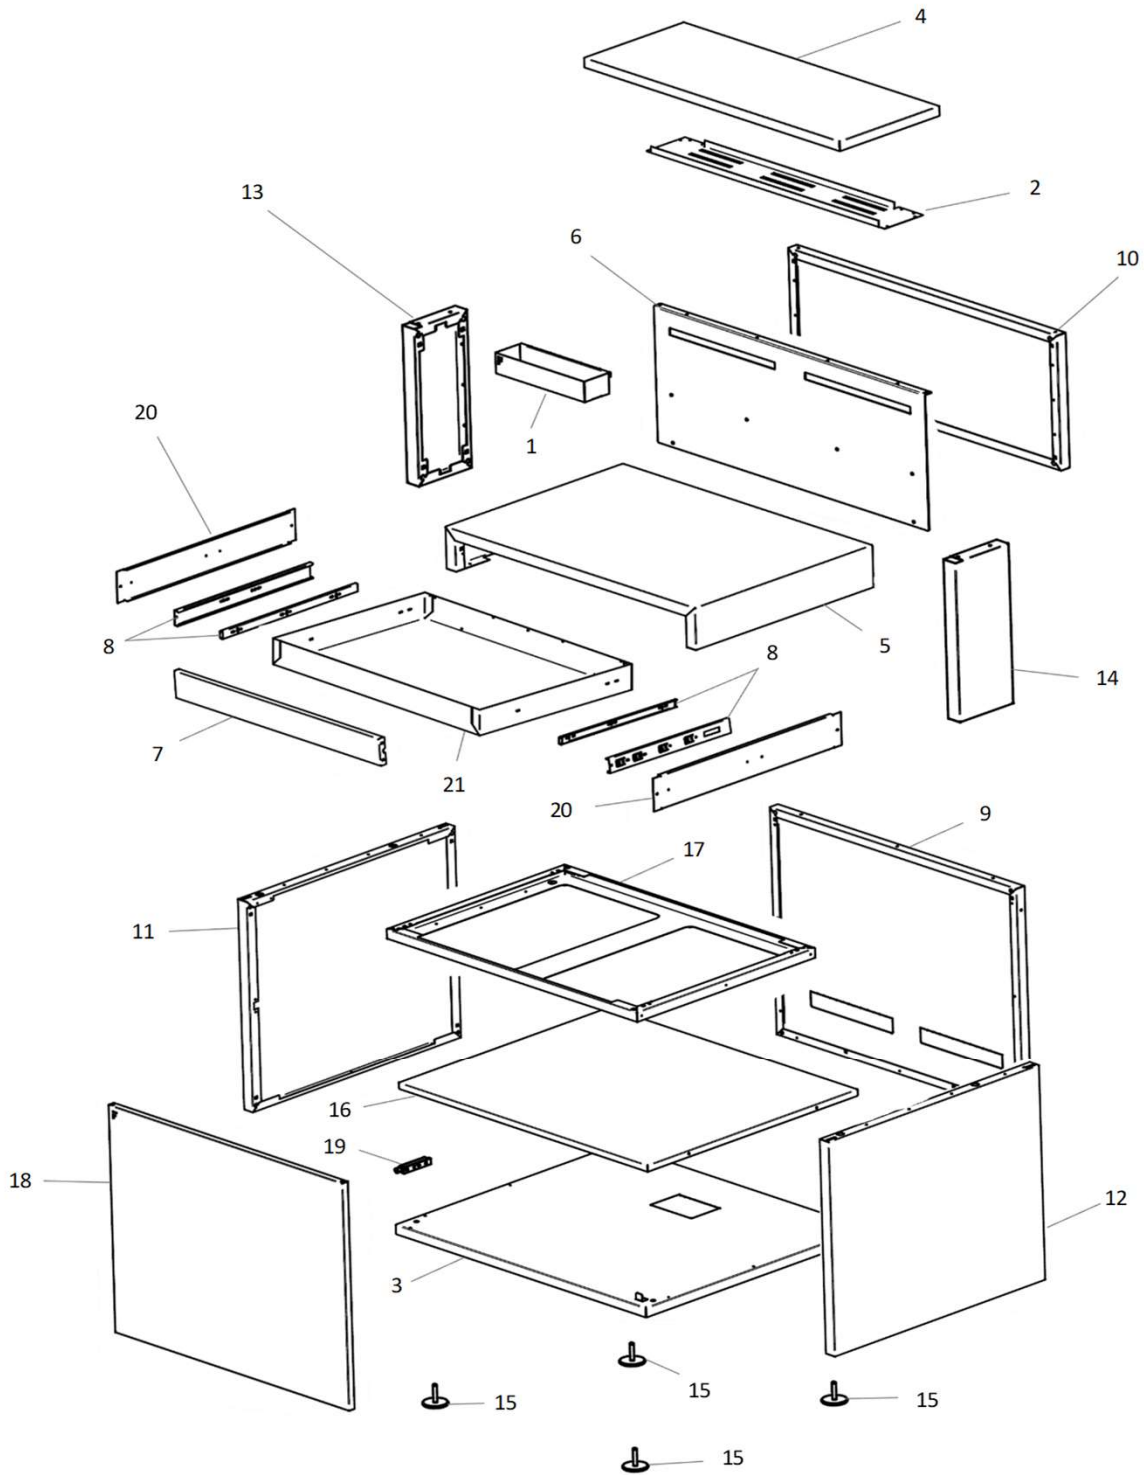

Visuel non contractuel

Produits	SUPPORT DESSERTTE ACIER FERME COMPTOIR BAR NOIR				
N° VE	VELM-SDAFCBN-VS01-ED01	Date	24/07/2023	Edition	01
Référence FORGE ADOUR	SDAF_CBN_V1			EAN	8436555025748
S/N Début	2024-1	Fin		Version	01
	05 59 01 01 64		05 59 25 69 80		sav@forgeadour.fr

VUES

 <p>Visuel non contractuel</p>	Produits	SUPPORT DESSERTER ACIER FERME COMPTOIR BAR NOIR				
	N° VE	VELM-SDAFCBN-VS01-ED01	Date	24/07/2023	Edition	01
	Référence FORGE ADOUR	SDAF_CBN_V1			EAN	8436555025748
	S/N Début	2024-1	Fin		Version	01
 FORGE ADOUR		05 59 01 01 64		05 59 25 69 80		sav@forgeadour.fr

NOMENCLATURE

Rep	Référence	Désignation
1	13482	BAC
2	13408	BASE COMPTOIR SXAF CBN
3	13345	BASE SDXAF CBN
4	13338	COMPTOIR SXAF CBN
5	13389	COUVERCLE SDAF CBN
6	13452	CREDENCE SXAF CBN
7	13486	FACADE TIROIR SDAF CBN
8	10735	GLISSIERE TIROIR (X2) COMBI/CHP/SES
9	13413	PANNEAU ARRIERE INFERIEUR SXAF CBN
10	13416	PANNEAU ARRIERE SUPERIEUR SXAF CBN
11	13437	PANNEAU LATERAL INFERIEUR GAUCHE SXAF CBN
12	13424	PANNEAU LATERAL INFERIEUR DROIT SXAF CBN
13	13440	PANNEAU LATERAL SUPERIEUR GAUCHE SXAF CBN
14	13430	PANNEAU LATERAL SUPERIEUR DROIT SXAF CBN
15	6710	PIEDS REGLABLES
16	13351	PLATEAU INTER SDAF CBN
17	13364	PLATEAU SUPERIEUR SDAF CBN
18	13471	PORTE COMPLETE SXAF CBN
19	10865	PUSH TO OPEN SXAF GA20
20	13480	SUPPORT GLISSIERE SDAF CBN
21	13387	TIROIR SDAF CBN