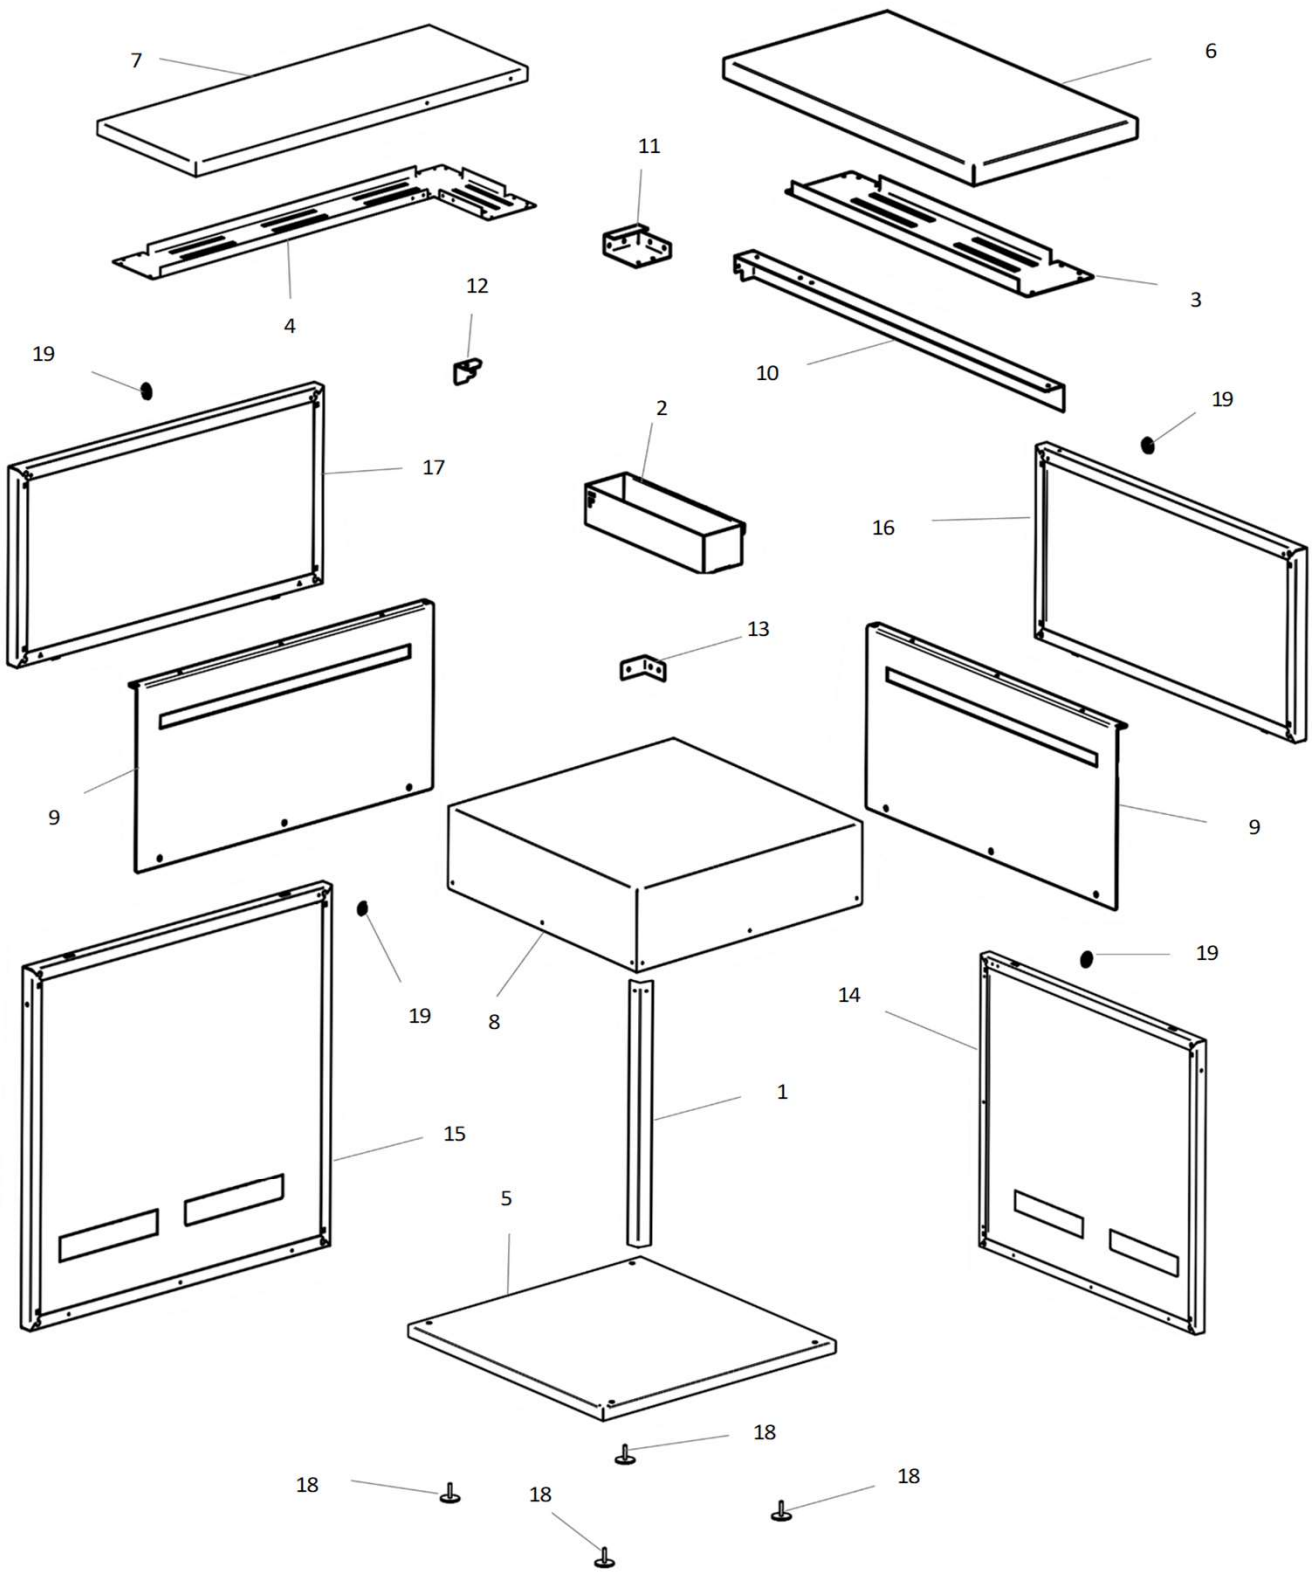

 <p>Visuel non contractuel</p>	Produits	SUPPORT ANGLE ACIER FERME COMPTOIR BAR NOIR				
	N° VE	VELM-SAAF CBN-VS01-ED01	Date	24/07/2023	Edition	01
	Référence FORGE ADOUR	SAAF_CBN_V1			EAN	8436555025755
	S/N Début	2024-1	Fin		Version	01
 FORGE ADOUR		05 59 01 01 64		05 59 25 69 80		sav@forgeadour.fr

VUES

 <p>Visuel non contractuel</p>	Produits	SUPPORT ANGLE ACIER FERME COMPTOIR BAR NOIR				
	N° VE	VELM-SAAF CBN-VS01-ED01	Date	24/07/2023	Edition	01
	Référence FORGE ADOUR	SAAF_CBN_V1			EAN	8436555025755
	S/N Début	2024-1	Fin		Version	01
 FORGE ADOUR	 05 59 01 01 64	 05 59 25 69 80	 @	sav@forgeadour.fr		

NOMENCLATURE

Rep	Référence	Désignation
1	13559	ANGLE SAAF CBN
2	13482	BAC
3	13586	BASE COMPTOIR COURT SAAF CBN
4	13583	BASE COMPTOIR LONG SAAF CBN
5	13562	BASE SAAF CBN
6	13571	COMPTOIR COURT SAAF CBN
7	13568	COMPTOIR LONG SAAF CBN
8	13565	COUVERCLE SAAF CBN
9	13601	CREDENCE SAAF CBN
10	13575	EQUERRE SUPERIEUR SAAF CBN
11	13581	FERMOIR D'ANGLE SAAF CBN
12	13577	FIXATION SUPERIEURE SAAF CBN
13	13579	FIXATION TRAVERSE SAAF CBN
14	13589	PANNEAU INFERIEUR ARRIERE DROIT SAAF CBN
15	13592	PANNEAU INFERIEUR ARRIERE GAUCHE SAAF CBN
16	13595	PANNEAU SUPERIEUR ARRIERE DROIT SAAF CBN
17	13598	PANNEAU SUPERIEUR ARRIERE GAUCHE SAAF CBN
18	6710	PIEDS REGLABLES
19	13489	TAMPON 15MM