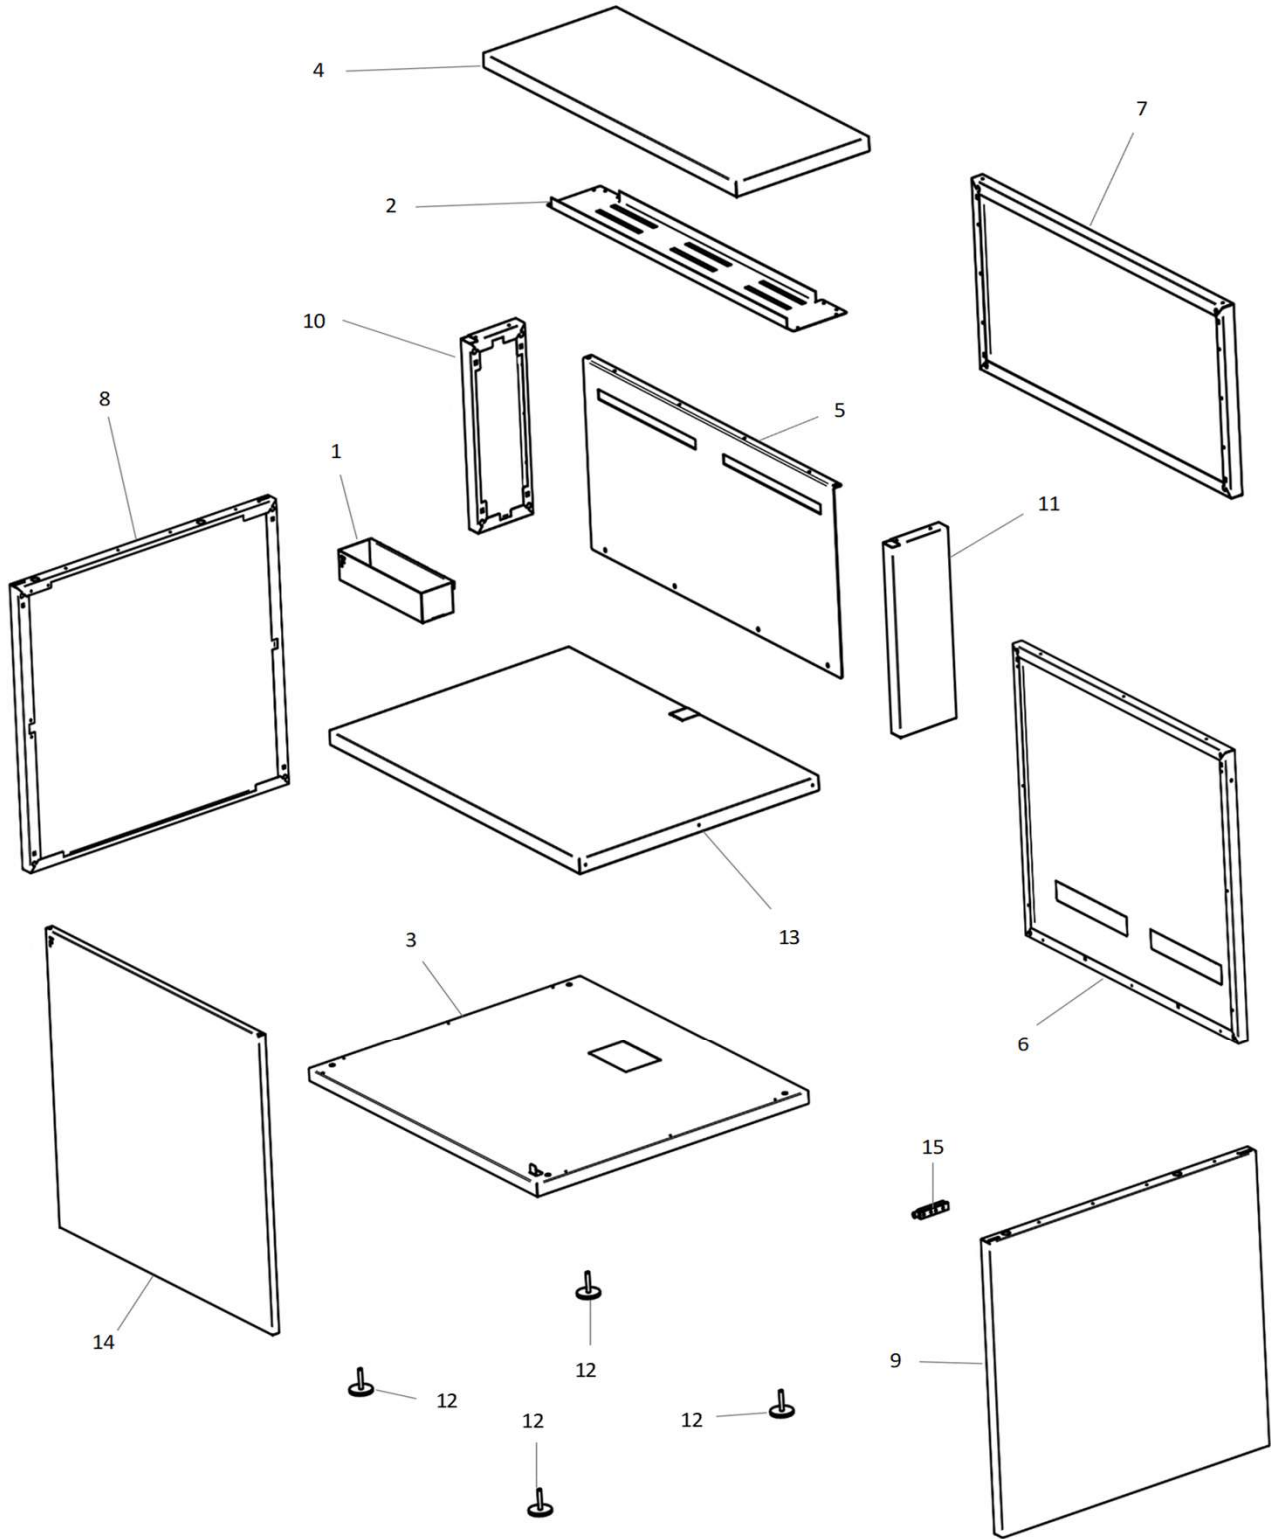

Visuel non contractuel

Produits	SUPPORT PLANCHA ACIER FERME COMPTOIR BAR NOIR				
N° VE	VELM-SPAFCBN-VS01-ED01	Date	24/07/2023	Edition	01
Référence FORGE ADOUR	SPAF_CBN_V1			EAN	8436555025700
S/N Début	2024-1	Fin		Version	01
	05 59 01 01 64		05 59 25 69 80		sav@forgeadour.fr

FORGE ADOUR

VUES

 <p>Visuel non contractuel</p>	Produits	SUPPORT PLANCHA ACIER FERME COMPTOIR BAR NOIR				
	N° VE	VELM-SPAFCBN-VS01-ED01	Date	24/07/2023	Edition	01
	Référence FORGE ADOUR	SPAF_CBN_V1			EAN	8436555025700
	S/N Début	2024-1	Fin		Version	01
 FORGE ADOUR	 05 59 01 01 64	 05 59 25 69 80	 @	sav@forgeadour.fr		