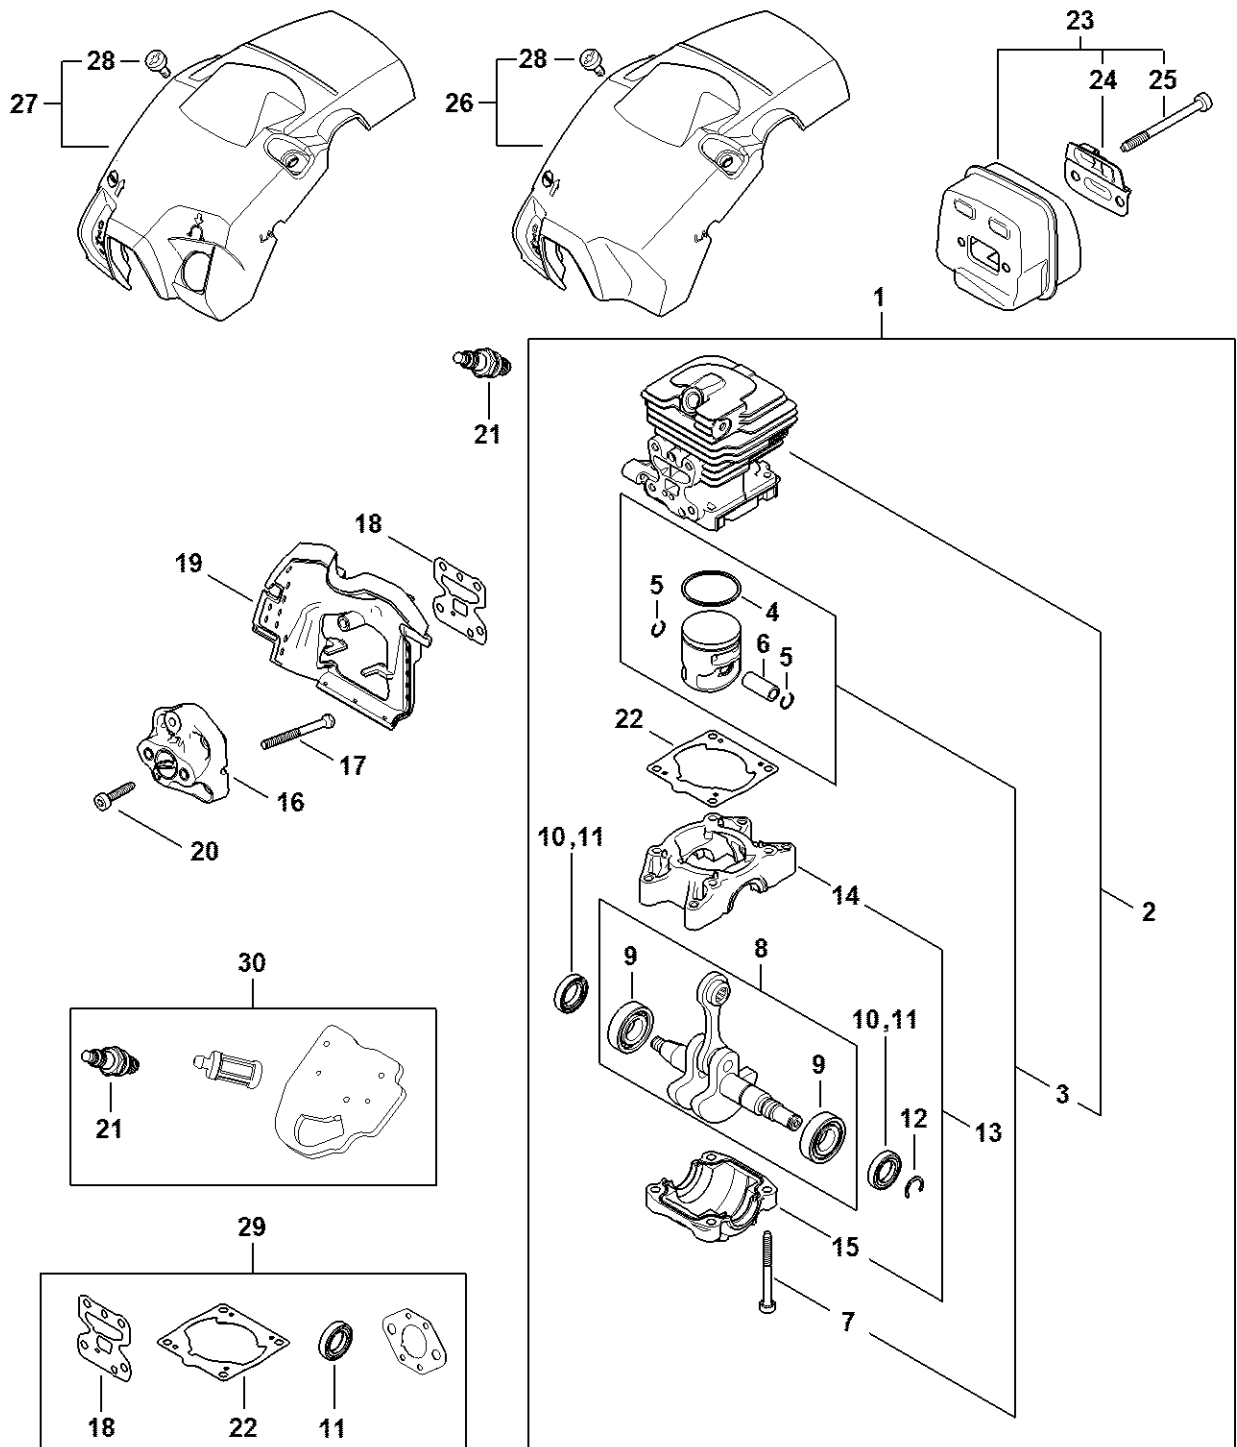

Carter de vilebrequin, Cylindre, Silencieux, Capot

1148-GET-0003-A2

Carter de vilebrequin, Cylindre, Silencieux, Capot

#	Numéro de pièce	Description	Quantité	Contient un ou plusieurs articles	Remarques
1	1148 020 0201	Bloc moteur	1	2 - 9, 11 - 15, 22	
2	1148 020 1201	Cylindre avec piston Ø 37 mm	1	3 - 7	
3	1148 030 2011	Piston Ø 37 mm	1	4 - 7	
4	1148 034 3001	Segment de piston Ø 37x1,2 mm	1		
5	9463 650 1000	Jonc d'arrêt 10	2		
6	1139 034 1500	Axe de piston 10x6,5x23	1		
7	9075 478 4258	Vis cylindrique IS D5x55	4		
8	1148 030 1008	Vilebrequin avec roulement	1	9	
9	9503 003 0312	Roulement rainuré à billes 6002	2		
10	9638 003 1581	Bague d'étanchéité 15x25x5	2		
11	9639 003 1585	Bague d'étanchéité 15x25x5	2		
12	9468 621 1520	Circlip 15x1	1		
13	1148 020 2100	Carter de vilebrequin	1	14, 15	
14	1148 021 0300	Carter de vilebrequin	1		
15	1148 021 2501	Carter inférieur	1		
16	1148 121 1601	Bride intermédiaire	1		
17	0000 951 0503	Vis à six pans M5x55	2		
18	1148 129 0903	Joint	1		
19	1148 124 3201	Déфлекteur d'air	1		
20	9075 478 4159	Vis cylindrique IS-D5x24	4		
21	0000 400 7011	Bougie NGK CMR6H	1		
22	1148 029 2301	Joint de cylindre	1		
23	1148 140 0609	Silencieux	1	24, 25	
24	1148 145 2908	Couvercle de silencieux	1		
25	9022 341 1462	Vis cylindrique IS-M6x70x20-10.9	2		
26	1148 080 1600	Capot	1	28