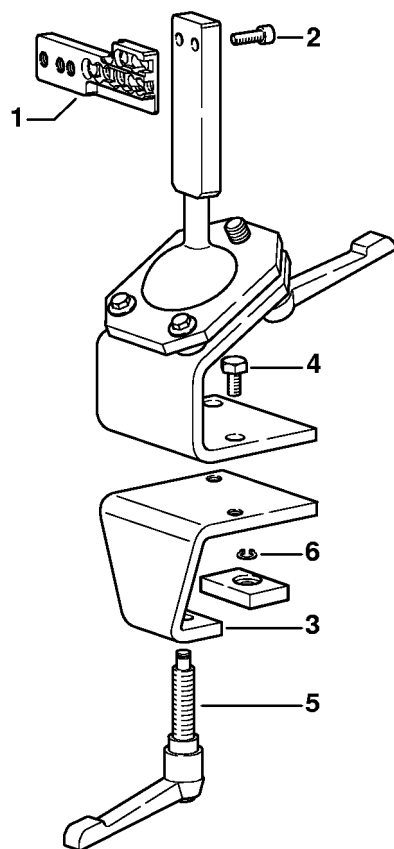

Carter de vilebrequin, Cylindre, Silencieux, Capot

1148-GET-0003-A2

Carter de vilebrequin, Cylindre, Silencieux, Capot

#	Numéro de pièce	Description	Quantité	Contient un ou plusieurs articles	Remarques
1	1148 020 0201	Bloc moteur	1	2 - 9, 11 - 15, 22	
2	1148 020 1201	Cylindre avec piston Ø 37 mm	1	3 - 7	
3	1148 030 2011	Piston Ø 37 mm	1	4 - 7	
4	1148 034 3001	Segment de piston Ø 37x1,2 mm	1		
5	9463 650 1000	Jonc d'arrêt 10	2		
6	1139 034 1500	Axe de piston 10x6,5x23	1		
7	9075 478 4258	Vis cylindrique IS D5x55	4		
8	1148 030 1008	Vilebrequin avec roulement	1	9	
9	9503 003 0312	Roulement rainuré à billes 6002	2		
10	9638 003 1581	Bague d'étanchéité 15x25x5	2		
11	9639 003 1585	Bague d'étanchéité 15x25x5	2		
12	9468 621 1520	Circlip 15x1	1		
13	1148 020 2100	Carter de vilebrequin	1	14, 15	
14	1148 021 0300	Carter de vilebrequin	1		
15	1148 021 2501	Carter inférieur	1		
16	1148 121 1601	Bride intermédiaire	1		
17	0000 951 0503	Vis à six pans M5x55	2		
18	1148 129 0903	Joint	1		
19	1148 124 3201	Déфлекteur d'air	1		
20	9075 478 4159	Vis cylindrique IS-D5x24	4		
21	0000 400 7011	Bougie NGK CMR6H	1		
22	1148 029 2301	Joint de cylindre	1		
23	1148 140 0609	Silencieux	1	24, 25	
24	1148 145 2908	Couvercle de silencieux	1		
25	9022 341 1462	Vis cylindrique IS-M6x70x20-10.9	2		
26	1148 080 1600	Capot	1	28	

Boulon de montage

901SW355 GM

Boulon de montage

#	Numéro de pièce	Description	Quantité	Contient un ou plusieurs articles	Remarques
	1130 893 4700	Boulon de montage	1		

Chevalet de montage

9015W363 SC

Chevalet de montage