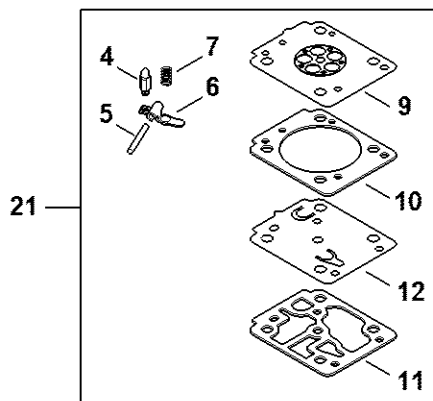

Pièces de carburateur

1148-GET-0004-A1

Pièces de carburateur

#	Numéro de pièce	Description	Quantité	Contient un ou plusieurs articles	Remarques
1	1148 120 0601	Carburateur 1148/01	1	3 - 13, 15 - 19	
3	1130 121 5601	Gicleur fixe 0.44	1		
4	Z000 018 Z000	Pointeau d'admission	1		
5	1120 121 9200	Axe	1		
6	4229 121 5000	Levier de réglage d'admission	1		
7	4128 122 3000	Ressort	1		
8	0000 122 7101	Vis	1		
9	Z010 015 A005	Membrane de réglage	1		
10	Z010 016 Z000	Joint de réglage	1		
11	Z010 023 Z000	Joint de pompe	1		
12	Z010 022 Z000	Membrane de pompe	1		
13	Z010 017 K002	Jeu de pièces couvercle de pompe	1	11, 12	
15	9646 945 0490	Joint torique 7x1,5	1		
16	Z000 710 Z005	Vis d'assemblage	4		
17	1139 122 6200	Vis de réglage de régime de ralenti	1		
18	Z010 012 Z001	Levier de papillon	1		
19	Z000 710 Z006	Vis d'assemblage	1		
20	Z010 003 K011	Jeu de joints et de membranes	1	9 - 12	
21	Z010 001 K015	Jeu de pièces de carburateur	1	4 - 7, 9 - 12