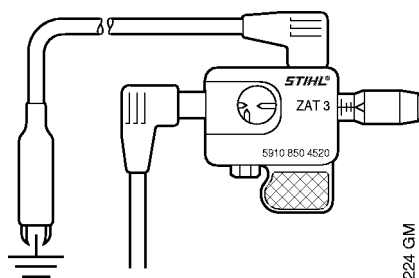

Tourne-goujon M8

901SW209 GM

Tourne-goujon M8

#	Numéro de pièce	Description	Quantité	Contient un ou plusieurs articles	Remarques
	5910 893 0501	Tourne-goujon M8	1		

Appareil de contrôle ZAT 3 pour dispositif d'allumage