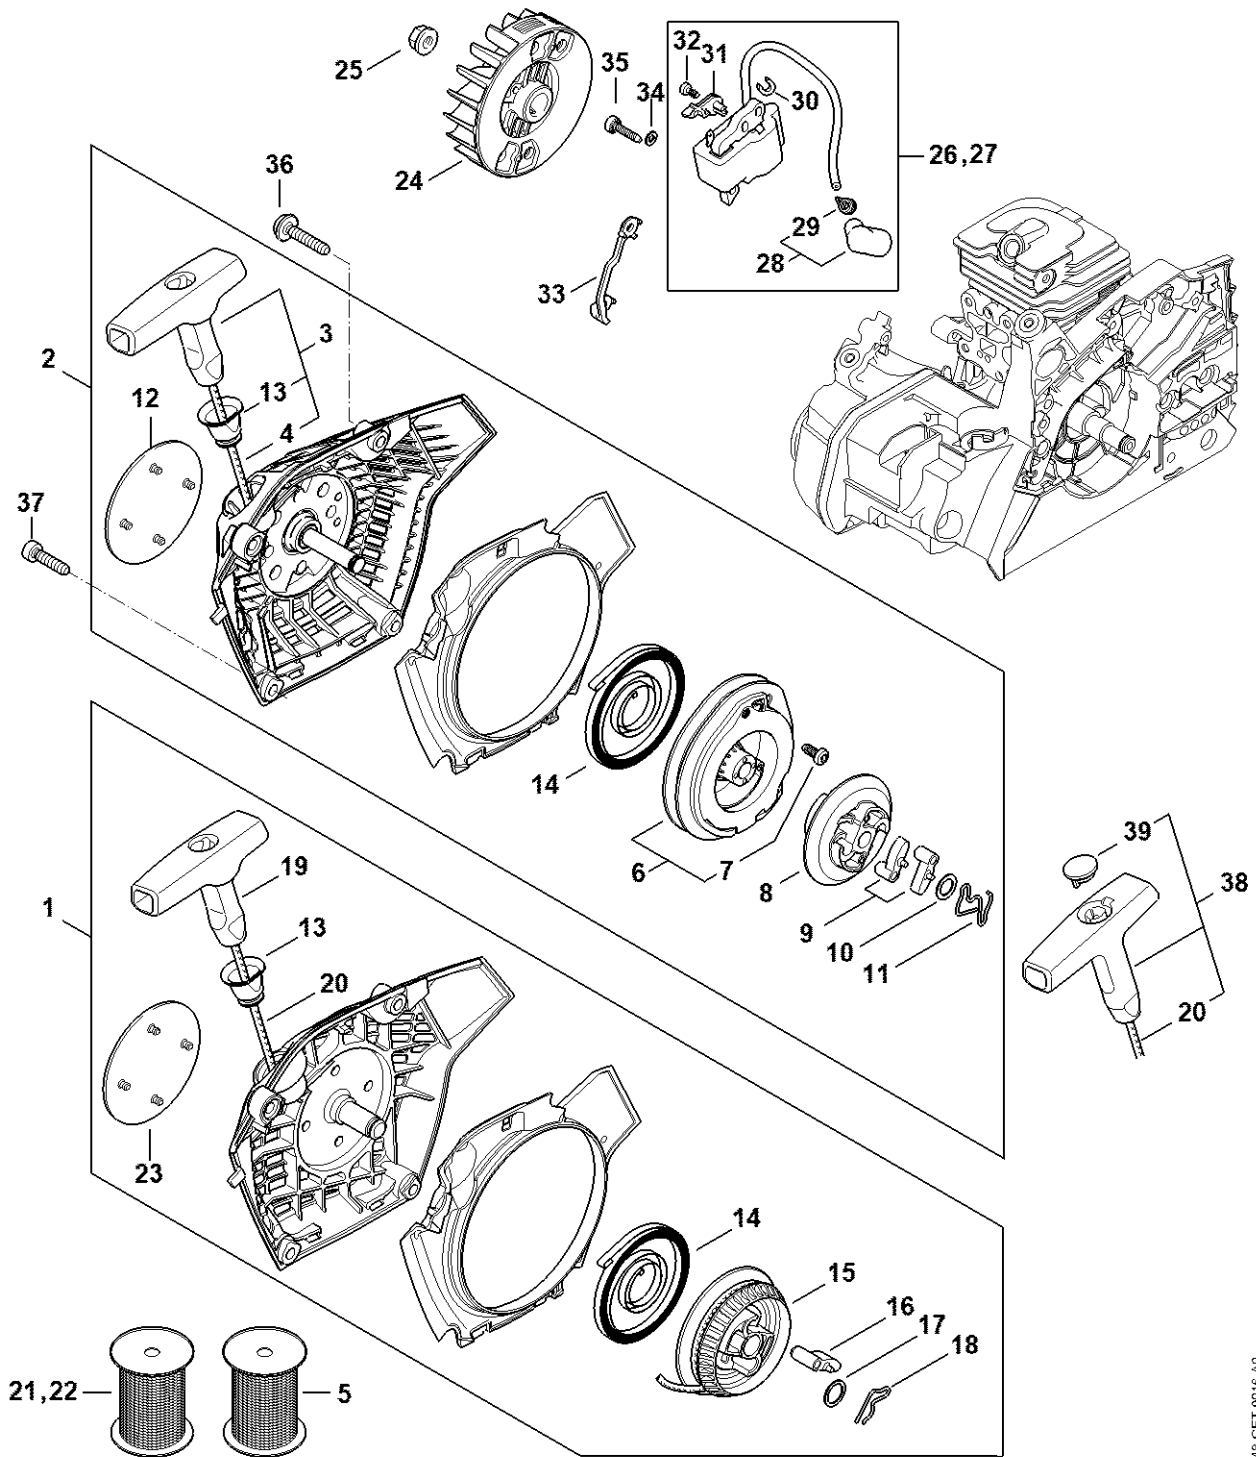

Dispositif de lancement, Dispositif d'allumage

1148-GET-0016-A0

Dispositif de lancement, Dispositif d'allumage

#	Numéro de pièce	Description	Quantité	Contient un ou plusieurs articles	Remarques
1	1148 080 2106	Carter de ventilateur avec lanceur	1	13 - 20, 23	
13	1110 084 9102	Douille	1		
14	1148 190 0600	Ressort de rappel	1		
15	1123 195 0400	Poulie à câble	1		
16	1125 195 7200	Cliquet	1		
17	0000 958 0923	Rondelle	1		
18	1118 195 3500	Ressort	1		
19	1121 195 3400	Poignée	1		
20	0000 195 8203	Câble de lancement Ø 3x850 mm	1		
21	0000 930 2208	Câble de lancement Ø 3 mm x 30,5 m	1		
22	0000 930 2211	Câble de lancement Ø 3 mm x 60,8 m	1		
23	1148 967 1500	Plaque matricule MS 162	1		
24	1148 400 1206	Rotor	1		
25	0000 955 0802	Écrou à embase M8x1	1		
26	1148 400 1303	Module d'allumage	1	28 - 32	
28	1148 400 7100	Contact de câble d'allumage	1	29	
29	0000 998 0621	Ressort coudé	1		
30	0000 448 1207	Attache de câble	1		
31	1148 448 1200	Attache de câble	1		
32	9074 477 2966	Vis IS P4x8	1		
33	1130 405 8004	Pièce isolante	1		
34	9291 021 0100	Rondelle 4,3	2		
35	9075 478 3022	Vis cylindrique IS-D4x20	2		
36	9074 477 4139	Vis cylindrique IS-P5x25	1		
37	9074 477 4135	Vis cylindrique IS-P5x20	3		
38	0000 190 3421	Poignée ElastoStart Ø 3 mm	1	20, 39