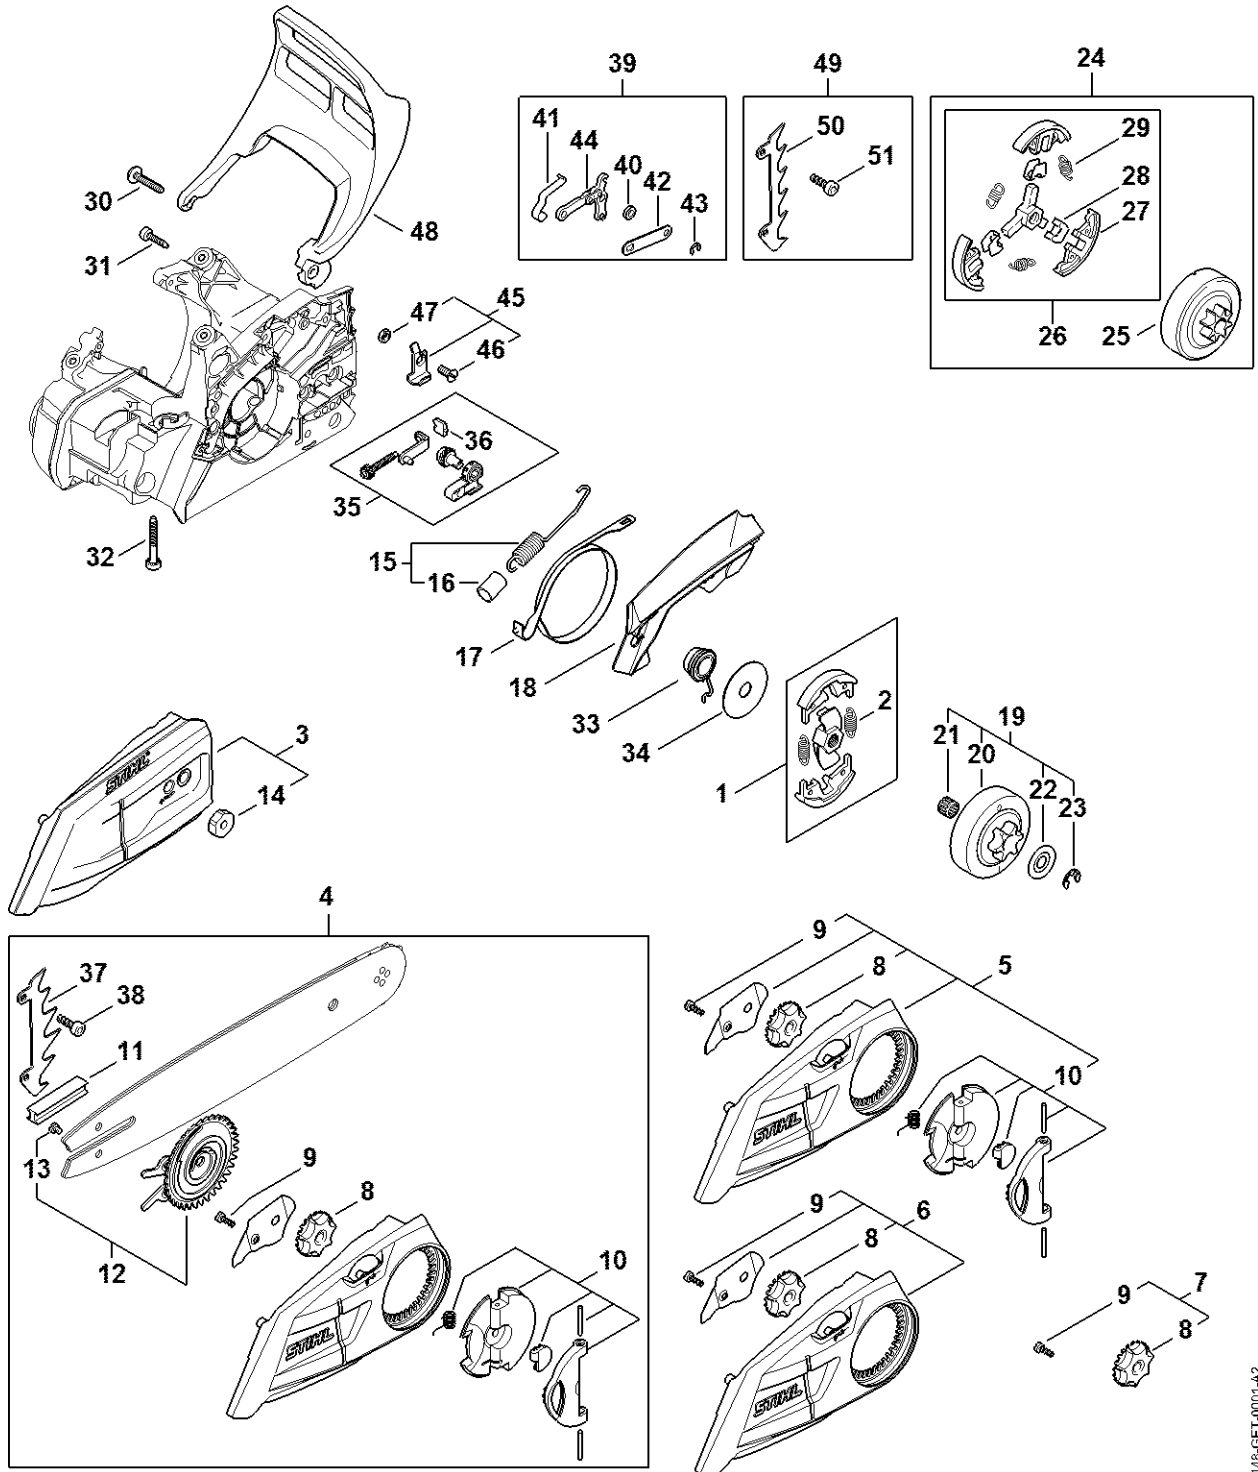

Embrayage, Frein de chaîne

1148-GET-0001-A2

Embrayage, Frein de chaîne

#	Numéro de pièce	Description	Quantité	Contient un ou plusieurs articles	Remarques
1	1148 160 2000	Embrayage	1	2	
2	0000 997 5524	Ressort de traction	2		
3	1148 640 1704	Couvercle de pignon	1	14	
14	0000 955 0801	Écrou à six pans M8	1		
15	1148 160 5500	Ressort de tension	1	16	
16	1141 162 8001	Tuyau	1		
17	1148 160 5400	Collier de frein	1		
18	1148 021 1100	Couvercle	1		
19	1148 640 2001	Pignon 3/8"P 6 dents	1	20 - 23	
20	1148 640 2000	Pignon 3/8"P 6 dents	1		
21	9512 933 2260	Cage à aiguilles 10x13x10	1		
22	0000 958 1022	Rondelle Ø 27 mm	1		
23	9460 624 0801	Anneau d'arrêt 8x1,3	1		
24	1148 007 1002	Jeu de pièces pignon 1/4" 8 dents avec e	1	25 - 29	
25	1123 640 2007	Pignon 1/4" 8D	1	27 - 29	
26	1123 160 2050	Embrayage	1		
27	1129 162 0800	Masselotte	3		
28	1127 162 3000	Pièce de fixation	3		
29	0000 997 5515	Ressort de tension	3		
30	9074 477 4139	Vis cylindrique IS-P5x25	1		
31	9074 477 4135	Vis cylindrique IS-P5x20	3		
32	9075 478 4195	Vis cylindrique IS-D5,3x41	4		
33	1123 640 7102	Vis sans fin	1		
34	1148 162 1000	Rondelle de recouvrement	1		
35	1148 660 0701	Tendeur de chaîne	1	36	
36	1123 664 1400	Pièce de pression	1