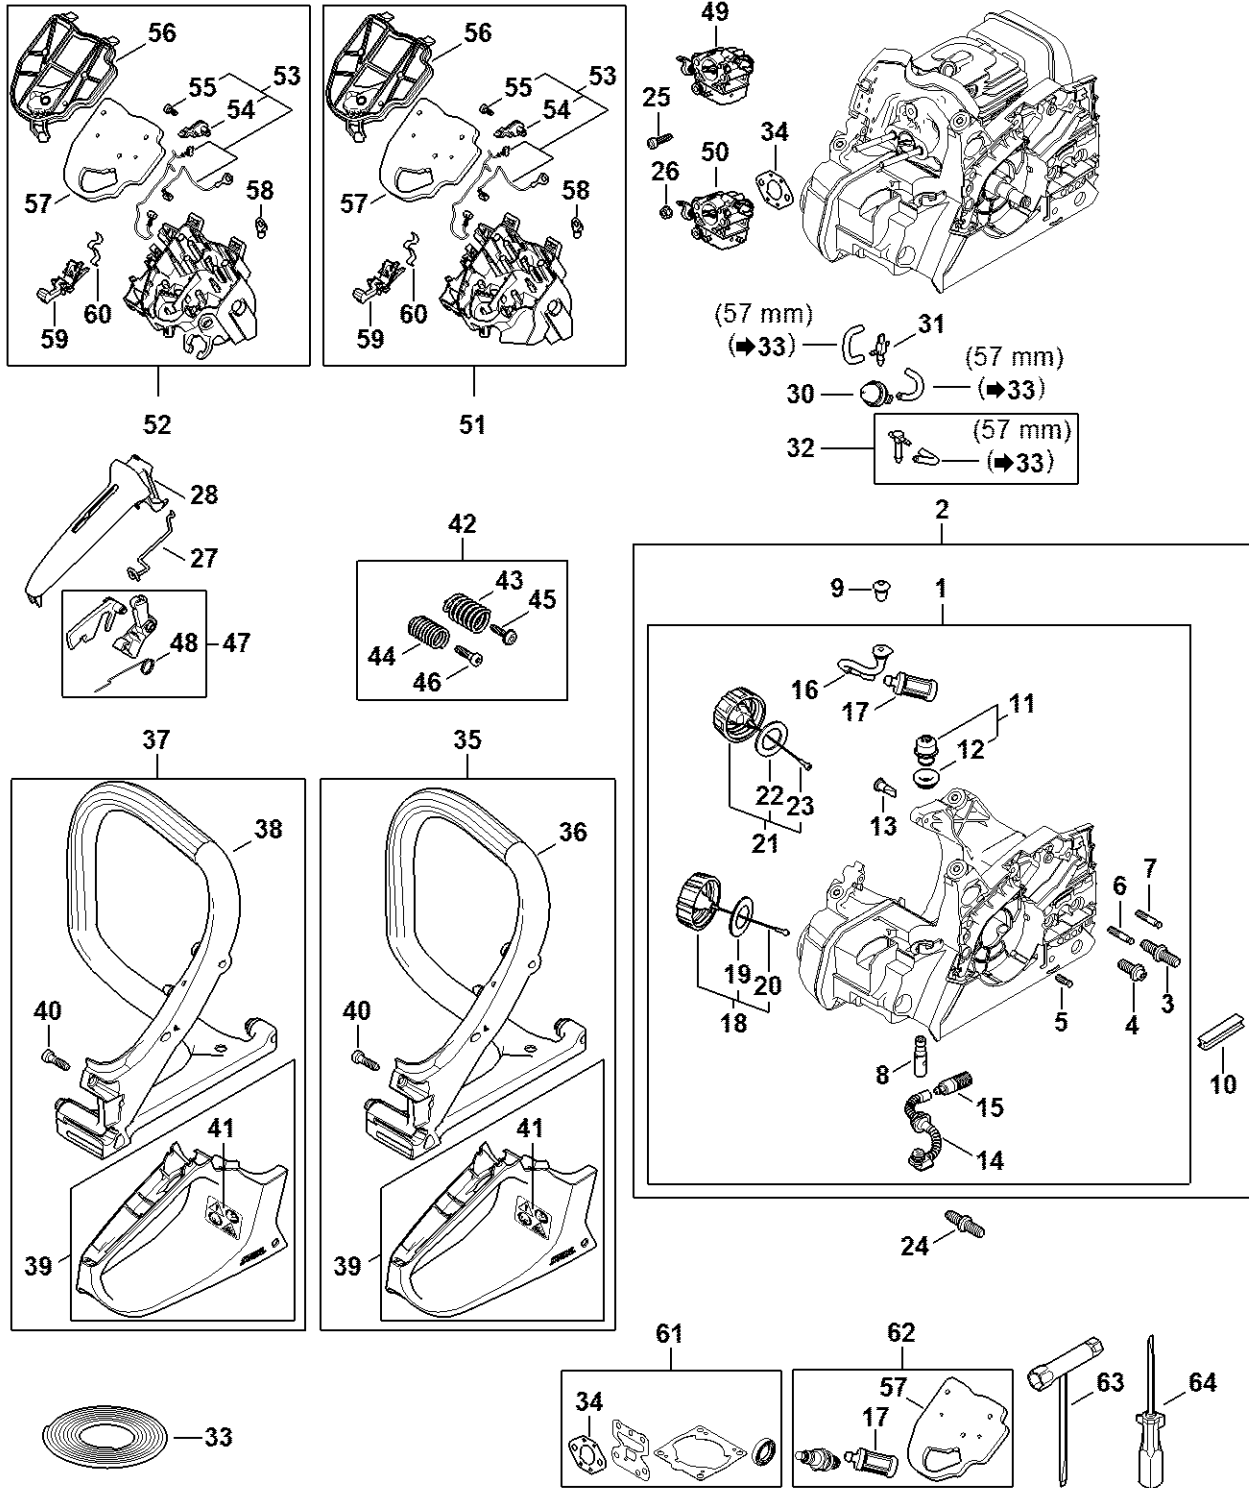

Carter moteur, Filtre à air, Système AV, Poignée tubulaire

Carter moteur, Filtre à air, Système AV, Poignée tubulaire

#	Numéro de pièce	Description	Quantité	Contient un ou plusieurs articles	Remarques
1	1148 020 3002	Carter moteur	1	3 - 8, 11 - 23	
3	1123 664 2400	Vis à embase	1		
4	1123 664 2402	Vis à embase	1		
5	1120 162 5200	Boulon	1		
6	1123 162 5200	Boulon	1		
7	1123 162 5205	Boulon	1		
8	1123 640 3200	Pompe à huile 0,55	1		
11	1148 350 5801	Aération de réservoir	1	12	
12	4223 353 9201	Douille	1		
13	0747 313 6810	Soupape	1		
14	1148 647 4000	Tuyau d'huile	1		
15	1123 640 3800	Crépine d'aspiration	1		
16	1148 358 7700	Tuyau	1		
17	0000 350 3500	Crépine d'aspiration	1		
18	0000 350 0546	Bouchon de réservoir	1	19, 20	
19	0000 359 1240	Anneau de joint	1		
20	0000 350 0905	Corde	1		
21	0000 350 0542	Bouchon de réservoir	1	22, 23	
22	0000 359 1207	Anneau de joint	1		
23	0000 350 0905	Corde	1		
24	1123 664 2400	Vis à embase	1		
25	9074 477 4135	Vis cylindrique IS-P5x20	1		
26	9216 261 0700	Ecrou à six pans M5	2		
27	1148 182 1500	Tringlerie des gaz	1		
28	1148 791 0600	Monture de poignée	1		
31	1148 350 2800	Raccord en équerre	1