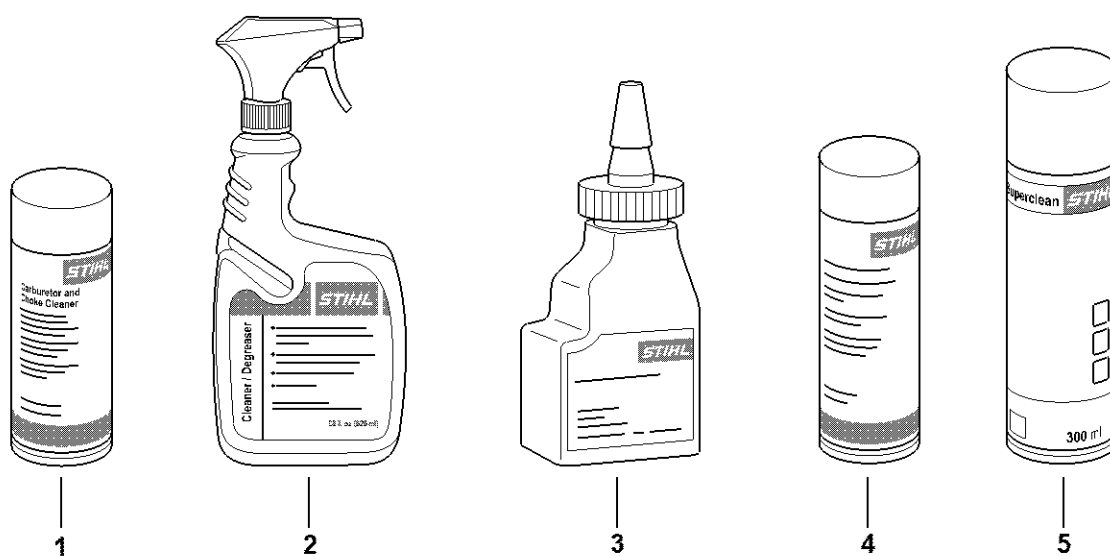

0000-GET-0171-A0

Produits de soins

#	Numéro de pièce	Description	Quantité	Contient un ou plusieurs articles	Remarques
1	0730 411 7002	Multispray 50 ml	1		
1	0730 411 7000	Multispray	1		
2	0000 881 9400	VarioClean 500 ml	1		
2	0000 881 9409	Produit de nettoyage spécial VarioClean 5 l	1		
3	0782 420 1001	SuperClean 50 ml	1		
3	0782 420 1002	SuperClean 300 ml	1		
4	0782 516 8500	Multioil Bio 50 ml	1		