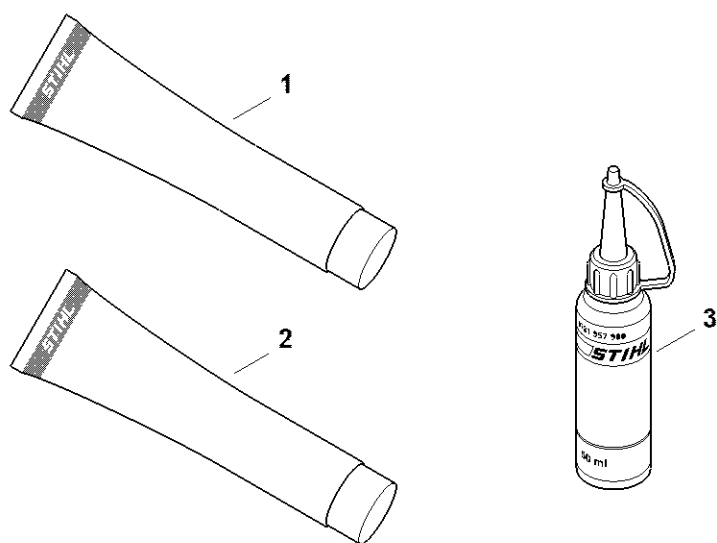

#	Numéro de pièce	Description	Quantité	Contient un ou plusieurs articles	Remarques
		Emplacement du Smart Connector	1		

Lubrifiants et graisses divers

0000-GET-0189-A0

Lubrifiants et graisses divers

#	Numéro de pièce	Description	Quantité	Contient un ou plusieurs articles	Remarques
1	0781 120 1021	Graisse universelle (tube de 40 g)	1		
1	0781 120 1109	Graisse universelle (tube de 80 g)	1		
1	0781 120 1110	Graisse multifonctionnelle 225 g	1		
2	0783 830 2000	Pâte d'étanchéité Dirko HT rouge	1		
3	0781 957 9000	Produit antifriction OH 723	1		
4	0781 319 8401	HP 100ml	1		
4	0781 319 8052	HP Super 100ml	1		
4	0781 319 8060	HP Ultra 100ml	1		