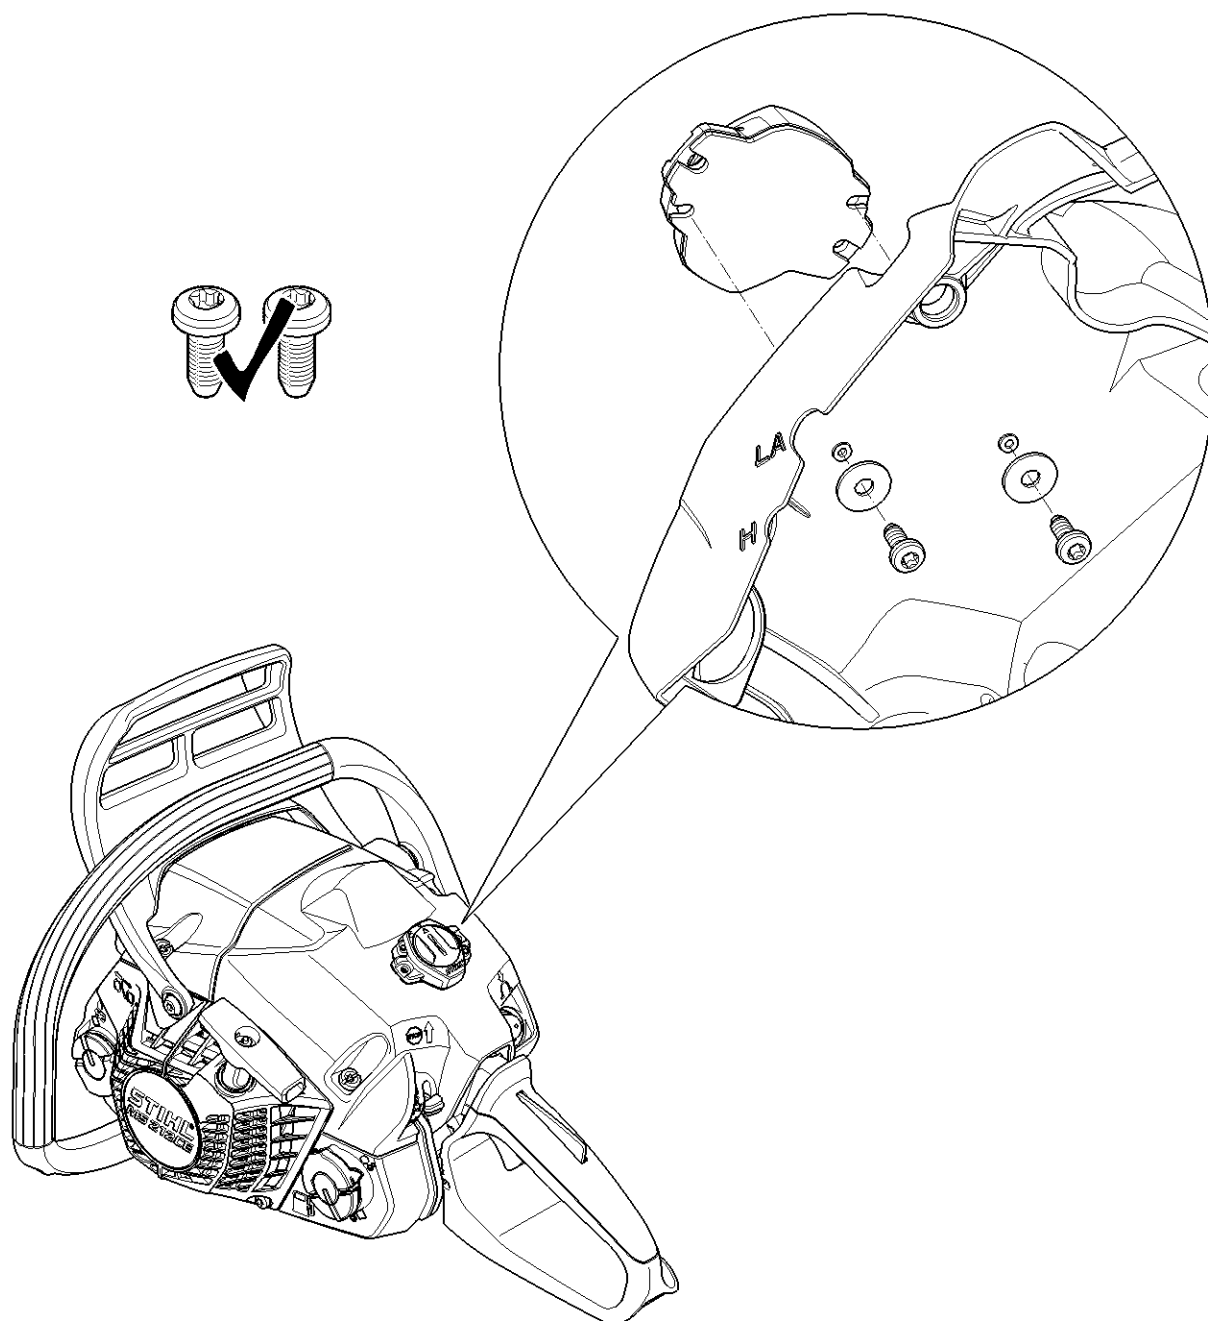

Smart Connector

1148-GET-0014-A1