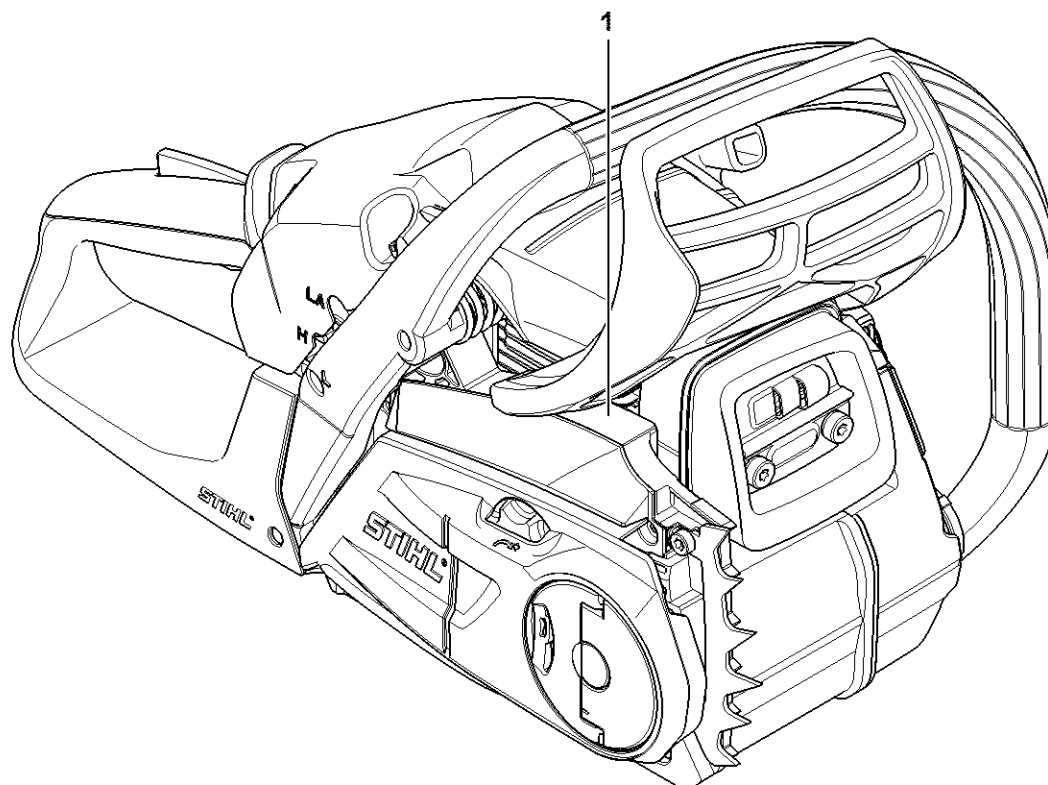

Pièces de carburateur

#	Numéro de pièce	Description	Quantité	Contient un ou plusieurs articles	Remarques
1	1148 120 0601	Carburateur 1148/01	1	3 - 13, 15 - 19	
3	1130 121 5601	Gicleur fixe 0.44	1		
4	Z000 018 Z000	Pointeau d'admission	1		
5	1120 121 9200	Axe	1		
6	4229 121 5000	Levier de réglage d'admission	1		
7	4128 122 3000	Ressort	1		
8	0000 122 7101	Vis	1		
9	Z010 015 A005	Membrane de réglage	1		
10	Z010 016 Z000	Joint de réglage	1		
11	Z010 023 Z000	Joint de pompe	1		
12	Z010 022 Z000	Membrane de pompe	1		
13	Z010 017 K002	Jeu de pièces couvercle de pompe	1	11, 12	
15	9646 945 0490	Joint torique 7x1,5	1		
16	Z000 710 Z005	Vis d'assemblage	4		
17	1139 122 6200	Vis de réglage de régime de ralenti	1		
18	Z010 012 Z001	Levier de papillon	1		
19	Z000 710 Z006	Vis d'assemblage	1		
20	Z010 003 K011	Jeu de joints et de membranes	1	9 - 12	
21	Z010 001 K015	Jeu de pièces de carburateur	1	4 - 7, 9 - 12	

1148-GET-0013-A1