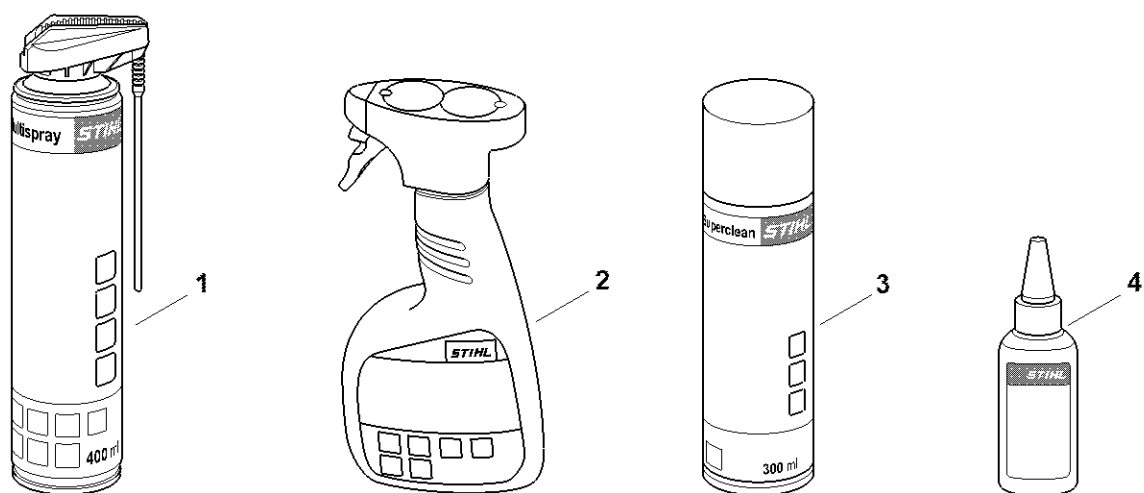

0000-GET-0171-A0

Produits de soins

#	Numéro de pièce	Description	Quantité	Contient un ou plusieurs articles	Remarques
1	0730 411 7002	Multispray 50 ml	1		
1	0730 411 7000	Multispray	1		
2	0000 881 9400	VarioClean 500 ml	1		
2	0000 881 9409	Produit de nettoyage spécial VarioClean 5 l	1		
3	0782 420 1001	SuperClean 50 ml	1		
3	0782 420 1002	SuperClean 300 ml	1		
4	0782 516 8500	Multioil Bio 50 ml	1