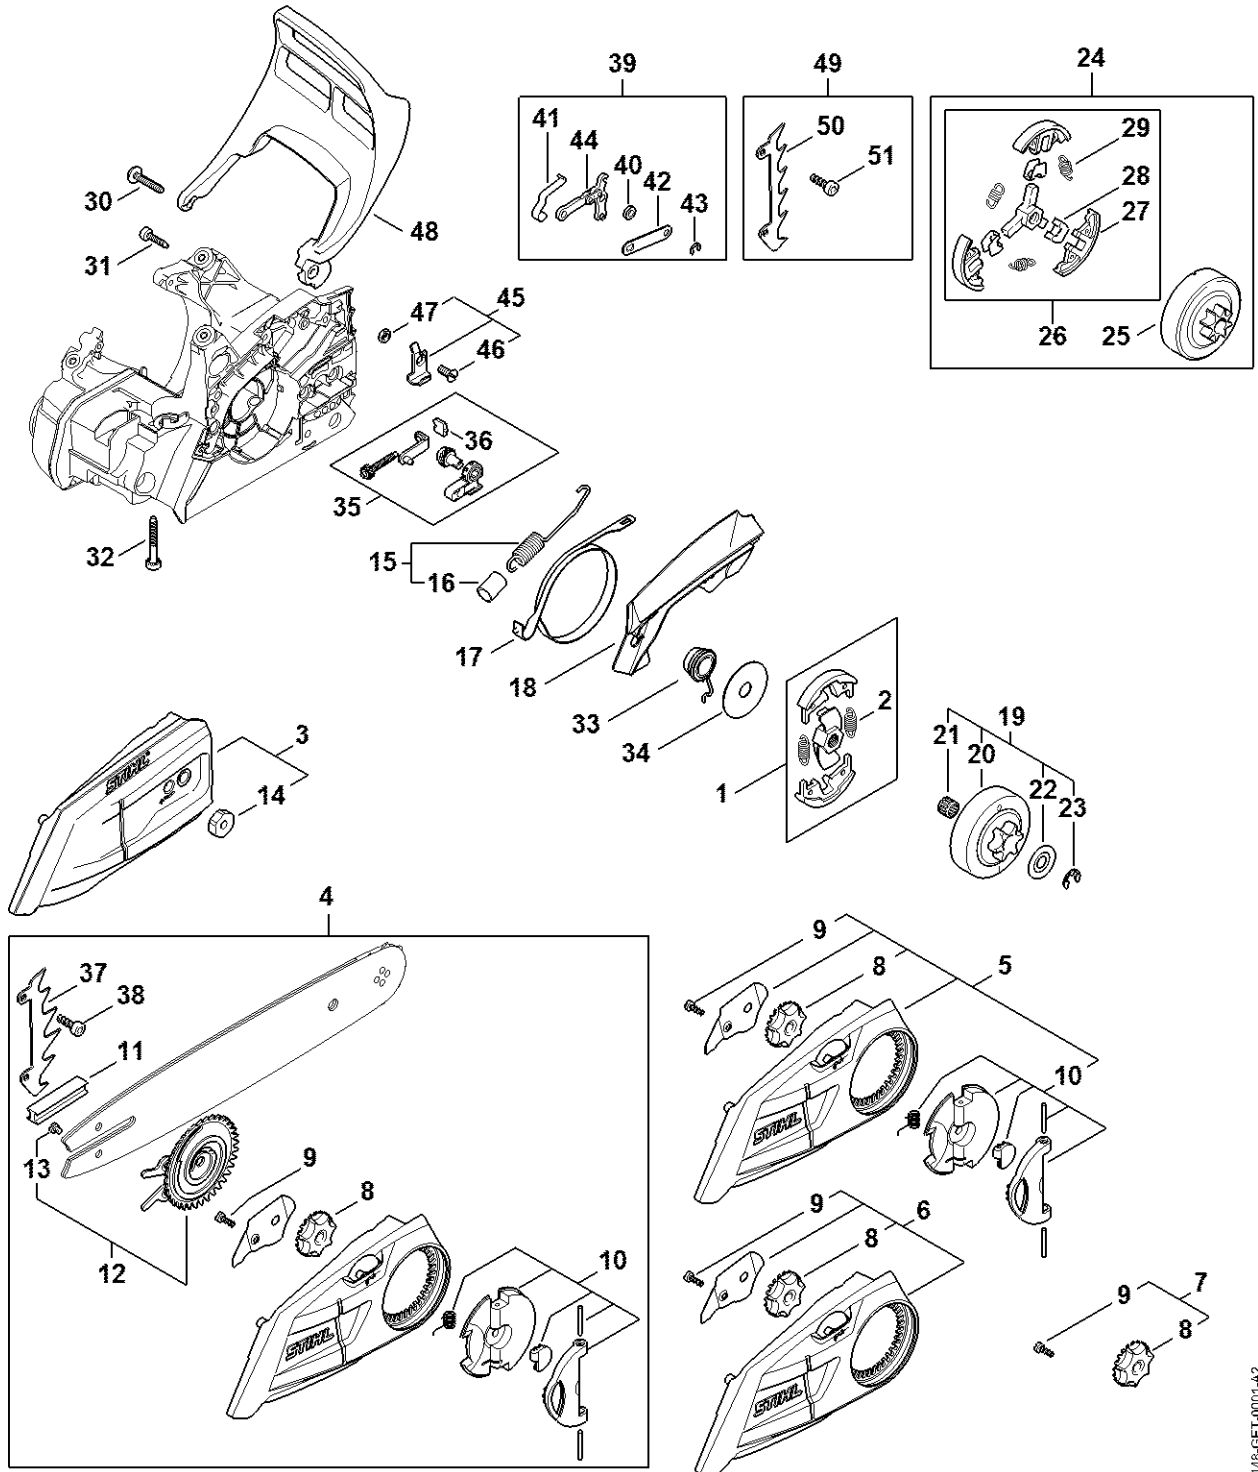

Embrayage, Frein de chaîne

1148-GET-0001-A2

Embrayage, Frein de chaîne

#	Numéro de pièce	Description	Quantité	Contient un ou plusieurs articles	Remarques
1	1148 160 2000	Embrayage	1	2	
2	0000 997 5524	Ressort de traction	2		
4	1148 640 1703	Couvercle de pignon	1	6, 8 - 13, 37, 38	
5	1148 640 1705	Couvercle de pignon	1	6, 8 - 10	
6	1148 640 1701	Couvercle de pignon	1	8, 9	
7	1148 630 0600	Molette de tension	1	8, 9	
8	1123 648 2202	Molette de tension	1		
9	9076 478 2996	Vis à tête fraisée P4x12	1		
10	1121 660 1000	Écrou à ailettes	1		
11	1123 021 2800	Pièce intercalaire	1		
12	1123 660 3001	Rondelle de tension	1	13	
13	9041 319 0600	Vis cylindrique M4x5	1		
15	1148 160 5500	Ressort de tension	1	16	
16	1141 162 8001	Tuyau	1		
17	1148 160 5400	Collier de frein	1		
18	1148 021 1100	Couvercle	1		
19	1148 640 2001	Pignon 3/8" P 6 dents	1	20 - 23	
20	1148 640 2000	Pignon 3/8" P 6 dents	1		
21	9512 933 2260	Cage à aiguilles 10x13x10	1		
22	0000 958 1022	Rondelle Ø 27 mm	1		
23	9460 624 0801	Anneau d'arrêt 8x1,3	1		
24	1148 007 1002	Jeu de pièces pignon 1/4" 8 dents avec e	1	25 - 29	
25	1123 640 2007	Pignon 1/4" 8D	1	27 - 29	
26	1123 160 2050	Embrayage	1		
27	1129 162 0800	Masselotte	3		
28	1127 162 3000	Pièce de fixation	3