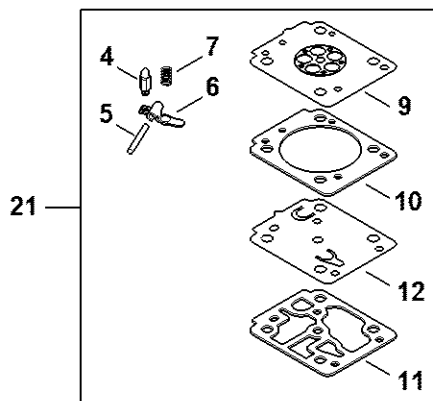

Pièces de carburateur

1148-GET-0004-A1

Pièces de carburateur

#	Numéro de pièce	Description	Quantité	Contient un ou plusieurs articles	Remarques
2	1148 120 0603	Carburateur 1148/03	1	3 - 12, 14 - 19	
3	1130 121 5601	Gicleur fixe 0.44	1		
4	Z000 018 Z000	Pointeau d'admission	1		
5	1120 121 9200	Axe	1		
6	4229 121 5000	Levier de réglage d'admission	1		
7	4128 122 3000	Ressort	1		
8	0000 122 7101	Vis	1		
9	Z010 015 A005	Membrane de réglage	1		
10	Z010 016 Z000	Joint de réglage	1		
11	Z010 023 Z000	Joint de pompe	1		
12	Z010 022 Z000	Membrane de pompe	1		
14	Z010 017 K000	Jeu de pièces couvercle de pompe	1	11, 12	
15	9646 945 0490	Joint torique 7x1,5	1		
16	Z000 710 Z005	Vis d'assemblage	4		
17	1139 122 6200	Vis de réglage de régime de ralenti	1		
18	Z010 012 Z001	Levier de papillon	1		
19	Z000 710 Z006	Vis d'assemblage	1		
20	Z010 003 K011	Jeu de joints et de membranes	1	9 - 12	
21	Z010 001 K015	Jeu de pièces de carburateur	1	4 - 7, 9 - 12