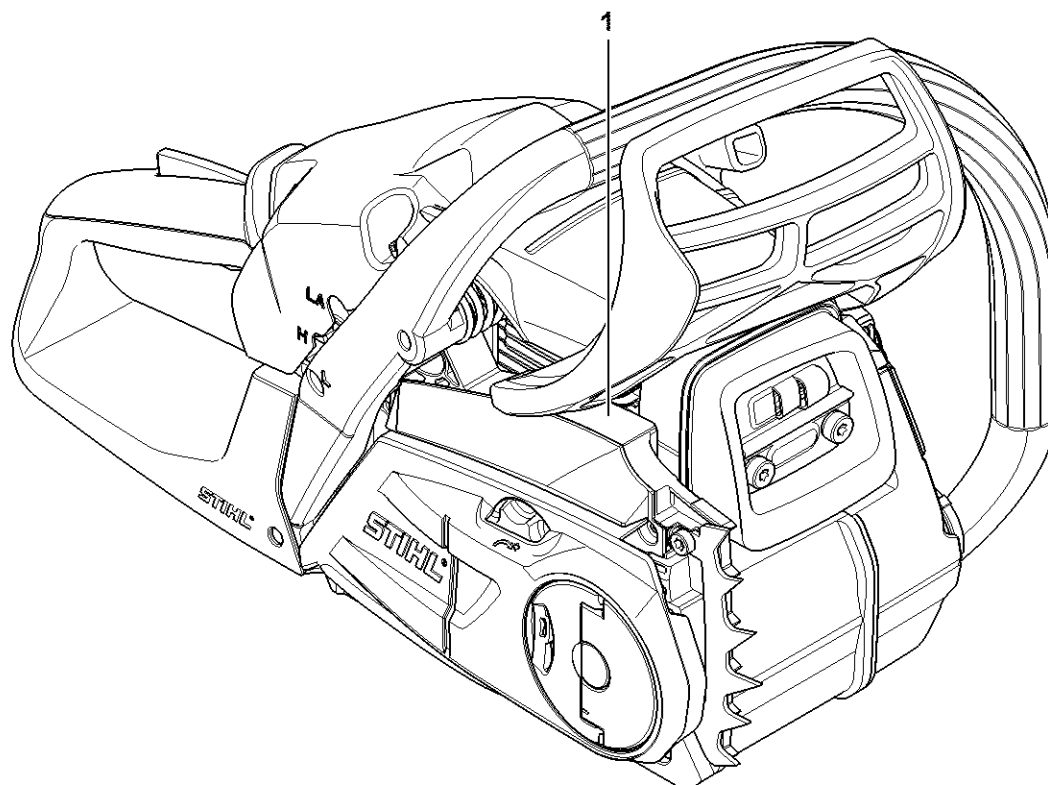

Pièces de carburateur

#	Numéro de pièce	Description	Quantité	Contient un ou plusieurs articles	Remarques
2	1148 120 0603	Carburateur 1148/03	1	3 - 12, 14 - 19	
3	1130 121 5601	Gicleur fixe 0.44	1		
4	Z000 018 Z000	Pointeau d'admission	1		
5	1120 121 9200	Axe	1		
6	4229 121 5000	Levier de réglage d'admission	1		
7	4128 122 3000	Ressort	1		
8	0000 122 7101	Vis	1		
9	Z010 015 A005	Membrane de réglage	1		
10	Z010 016 Z000	Joint de réglage	1		
11	Z010 023 Z000	Joint de pompe	1		
12	Z010 022 Z000	Membrane de pompe	1		
14	Z010 017 K000	Jeu de pièces couvercle de pompe	1	11, 12	
15	9646 945 0490	Joint torique 7x1,5	1		
16	Z000 710 Z005	Vis d'assemblage	4		
17	1139 122 6200	Vis de réglage de régime de ralenti	1		
18	Z010 012 Z001	Levier de papillon	1		
19	Z000 710 Z006	Vis d'assemblage	1		
20	Z010 003 K011	Jeu de joints et de membranes	1	9 - 12	
21	Z010 001 K015	Jeu de pièces de carburateur	1	4 - 7, 9 - 12	

1148-GET-0013-A1