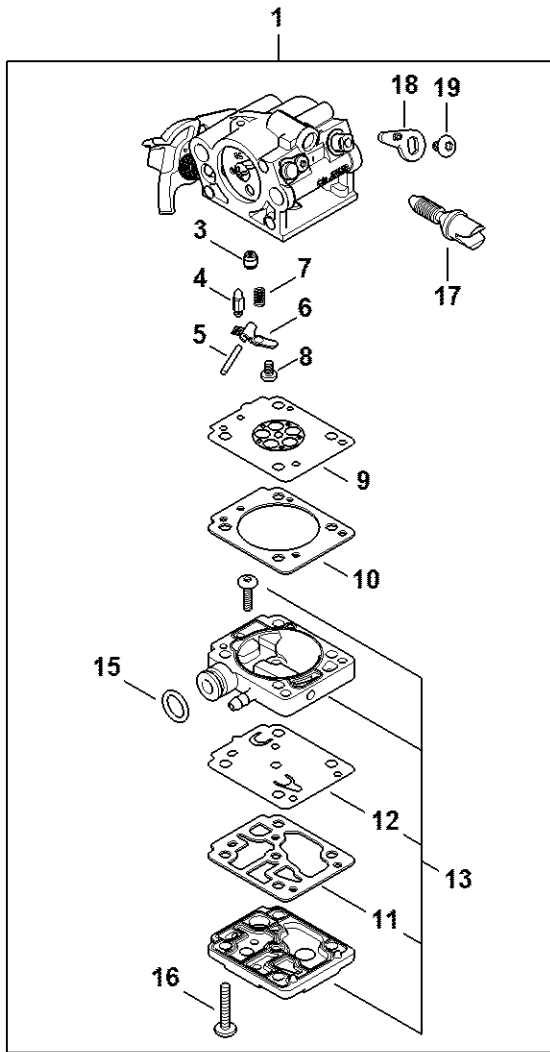

Pièces de carburateur

1148-GET-0004-A1

Pièces de carburateur

#	Numéro de pièce	Description	Quantité	Contient un ou plusieurs articles	Remarques
2	1148 120 0603	Carburateur 1148/03	1	3 - 12, 14 - 19	
3	1130 121 5601	Gicleur fixe 0.44	1		
4	Z000 018 Z000	Pointeau d'admission	1		
5	1120 121 9200	Axe	1		
6	4229 121 5000	Levier de réglage d'admission	1		
7	4128 122 3000	Ressort	1		
8	0000 122 7101	Vis	1		
9	Z010 015 A005	Membrane de réglage	1		
10	Z010 016 Z000	Joint de réglage	1		
11	Z010 023 Z000	Joint de pompe	1		
12	Z010 022 Z000	Membrane de pompe	1		
14	Z010 017 K000	Jeu de pièces couvercle de pompe	1	11, 12	
15	9646 945 0490	Joint torique 7x1,5	1		
16	Z000 710 Z005	Vis d'assemblage	4		
17	1139 122 6200	Vis de réglage de régime de ralenti	1		
18	Z010 012 Z001	Levier de papillon	1		
19	Z000 710 Z006	Vis d'assemblage	1		
20	Z010 003 K011	Jeu de joints et de membranes	1	9 - 12	
21	Z010 001 K015	Jeu de pièces de carburateur	1	4 - 7, 9 - 12