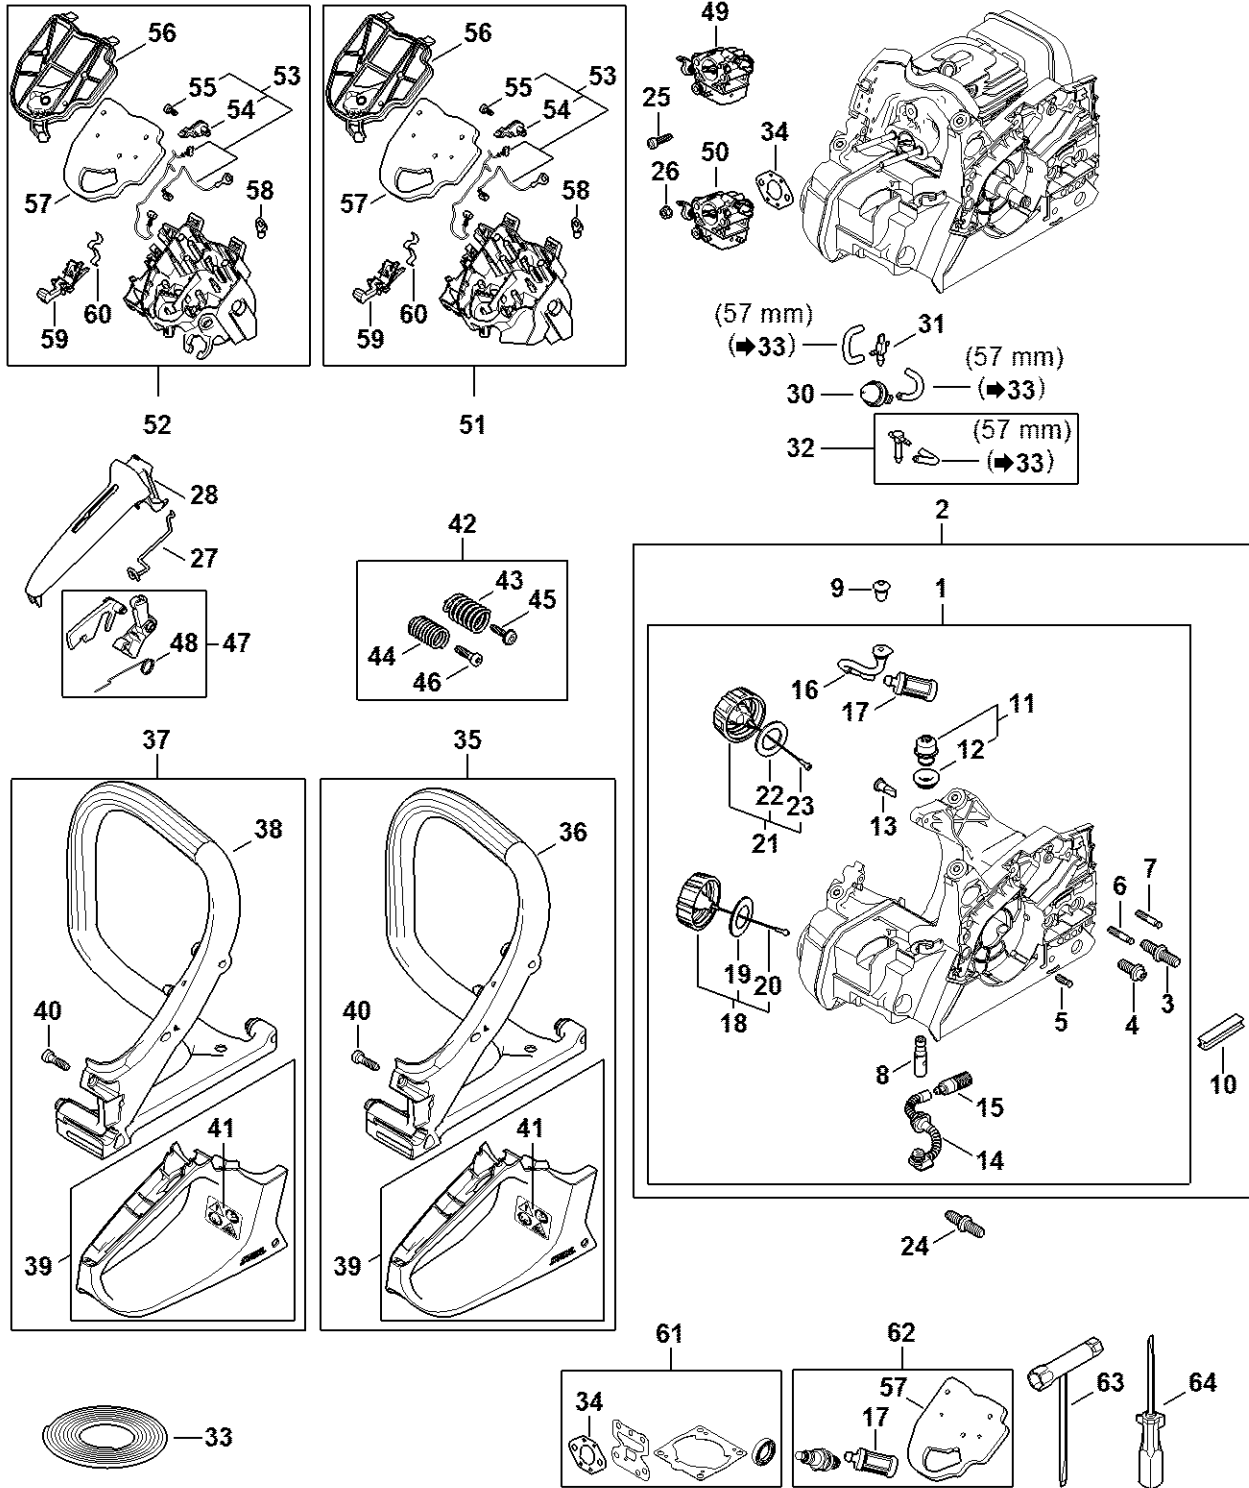

Carter moteur, Filtre à air, Système AV, Poignée tubulaire

1148-GET-0003-A1

Carter moteur, Filtre à air, Système AV, Poignée tubulaire

#	Numéro de pièce	Description	Quantité	Contient un ou plusieurs articles	Remarques
2	1148 020 3003	Carter moteur	1	3 - 23	
3	1123 664 2400	Vis à embase	1		
4	1123 664 2402	Vis à embase	1		
5	1120 162 5200	Boulon	1		
6	1123 162 5200	Boulon	1		
7	1123 162 5205	Boulon	1		
8	1123 640 3200	Pompe à huile 0,55	1		
9	0000 989 0608	Douille	1		
10	1123 021 2800	Pièce intercalaire	1		
11	1148 350 5801	Aération de réservoir	1	12	
12	4223 353 9201	Douille	1		
13	0747 313 6810	Soupape	1		
14	1148 647 4000	Tuyau d'huile	1		
15	1123 640 3800	Crépine d'aspiration	1		
16	1148 358 7700	Tuyau	1		
17	0000 350 3500	Crépine d'aspiration	1		
18	0000 350 0546	Bouchon de réservoir	1	19, 20	
19	0000 359 1240	Anneau de joint	1		
20	0000 350 0905	Corde	1		
21	0000 350 0542	Bouchon de réservoir	1	22, 23	
22	0000 359 1207	Anneau de joint	1		
23	0000 350 0905	Corde	1		
24	1123 664 2400	Vis à embase	1		
25	9074 477 4135	Vis cylindrique IS-P5x20	1		
26	9216 261 0700	Ecrou à six pans M5	2		
27	1148 182 1500	Tringlerie des gaz	1