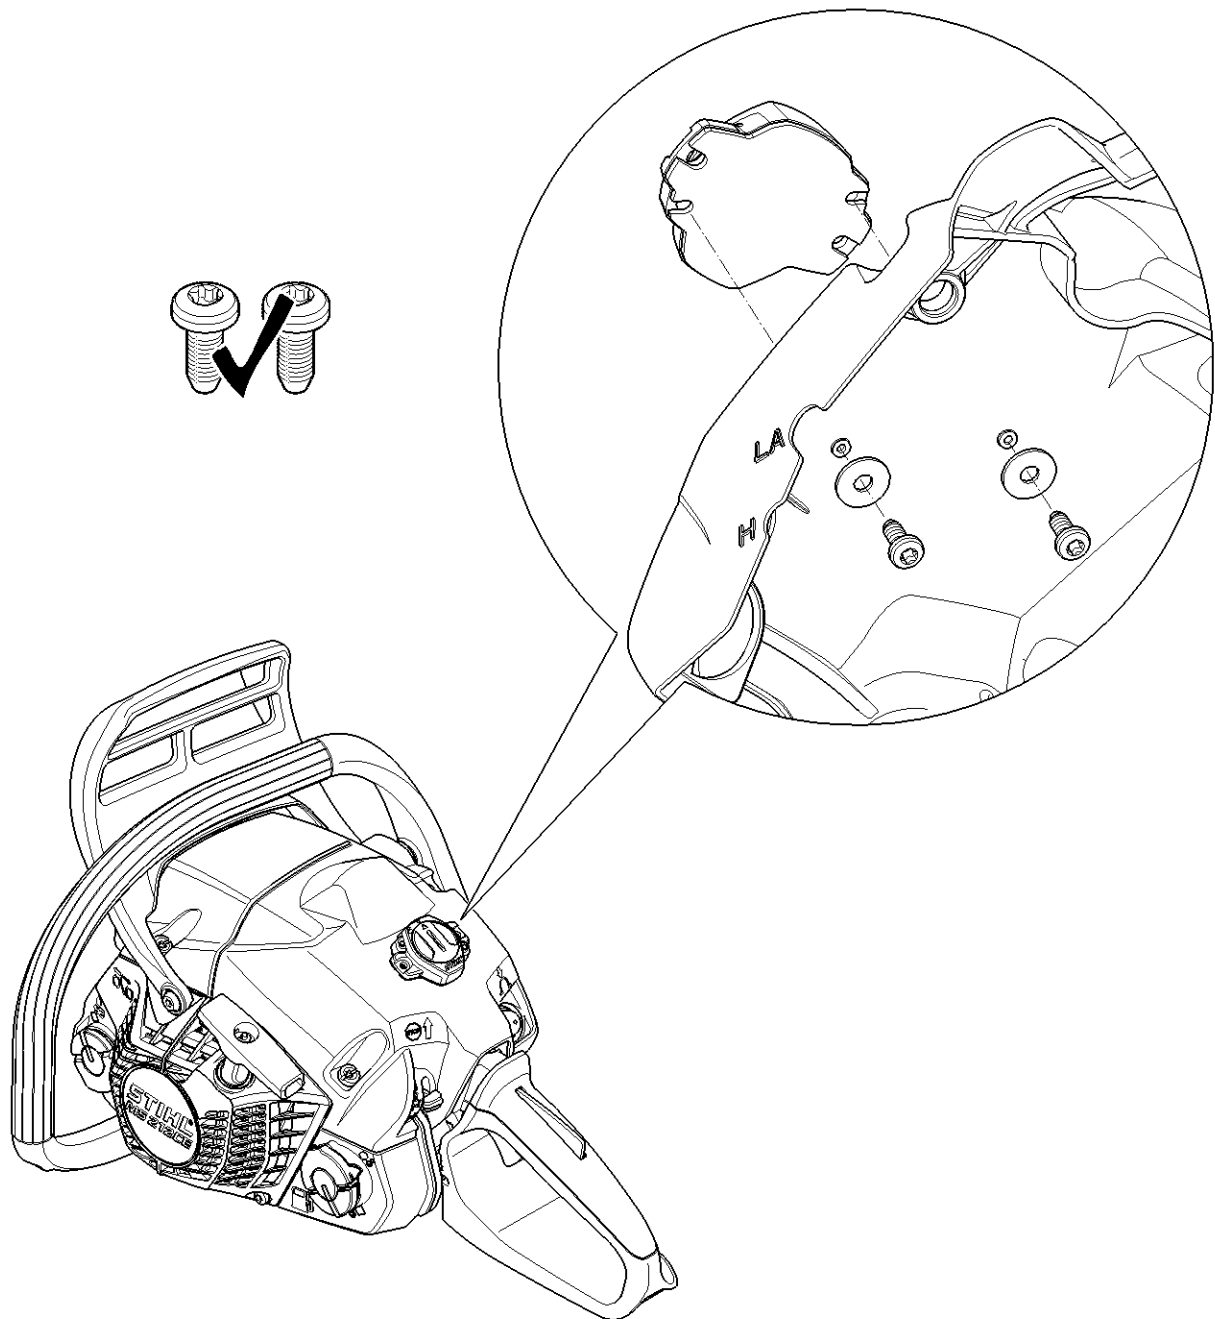

Smart Connector

1148-GET-0014-A1