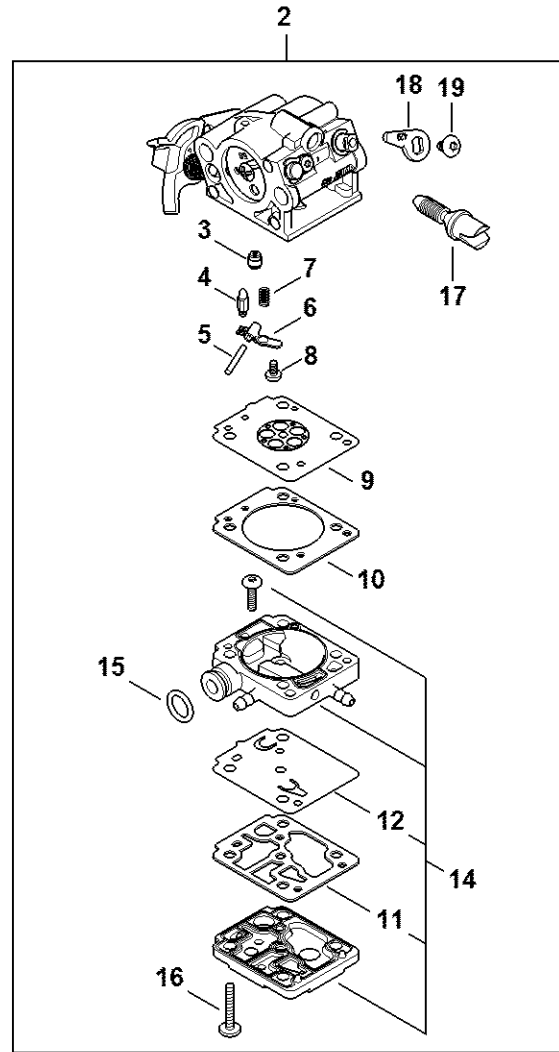

Pièces de carburateur

1148-GET-0004-A1

Pièces de carburateur

#	Numéro de pièce	Description	Quantité	Contient un ou plusieurs articles	Remarques
2	1148 120 0603	Carburateur 1148/03	1	3 - 12, 14 - 19	
3	1130 121 5601	Gicleur fixe 0.44	1		
4	Z000 018 Z000	Pointeau d'admission	1		
5	1120 121 9200	Axe	1		
6	4229 121 5000	Levier de réglage d'admission	1		
7	4128 122 3000	Ressort	1		
8	0000 122 7101	Vis	1		
9	Z010 015 A005	Membrane de réglage	1		
10	Z010 016 Z000	Joint de réglage	1		
11	Z010 023 Z000	Joint de pompe	1		
12	Z010 022 Z000	Membrane de pompe	1		
14	Z010 017 K000	Jeu de pièces couvercle de pompe	1	11, 12	
15	9646 945 0490	Joint torique 7x1,5	1		
16	Z000 710 Z005	Vis d'assemblage	4		
17	1139 122 6200	Vis de réglage de régime de ralenti	1		
18	Z010 012 Z001	Levier de papillon	1		
19	Z000 710 Z006	Vis d'assemblage	1		
20	Z010 003 K011	Jeu de joints et de membranes	1	9 - 12	
21	Z010 001 K015	Jeu de pièces de carburateur	1	4 - 7, 9 - 12