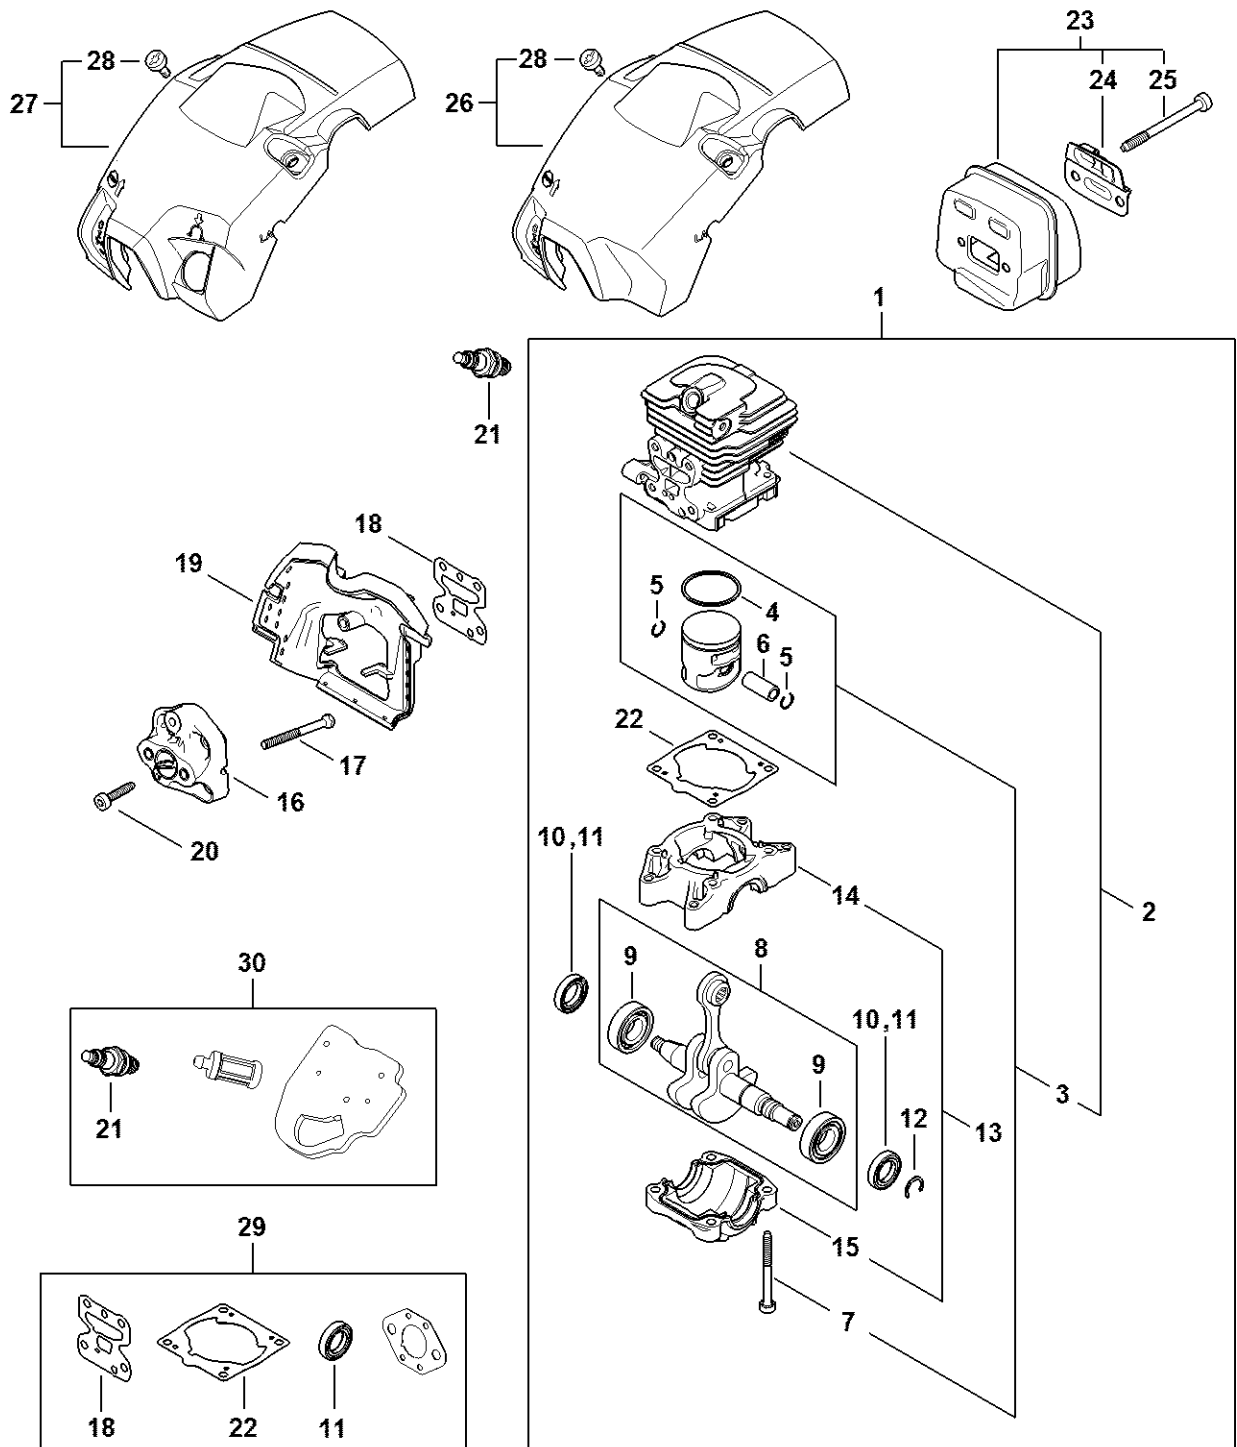

Carter de vilebrequin, Cylindre, Silencieux, Capot

1148-GET-0003-A2

Carter de vilebrequin, Cylindre, Silencieux, Capot

#	Numéro de pièce	Description	Quantité	Contient un ou plusieurs articles	Remarques
1	1148 020 0201	Bloc moteur	1	2 - 9, 11 - 15, 22	
2	1148 020 1201	Cylindre avec piston Ø 37 mm	1	3 - 7	
3	1148 030 2011	Piston Ø 37 mm	1	4 - 7	
4	1148 034 3001	Segment de piston Ø 37x1,2 mm	1		
5	9463 650 1000	Jonc d'arrêt 10	2		
6	1139 034 1500	Axe de piston 10x6,5x23	1		
7	9075 478 4258	Vis cylindrique IS D5x55	4		
8	1148 030 1008	Vilebrequin avec roulement	1	9	
9	9503 003 0312	Roulement rainuré à billes 6002	2		
10	9638 003 1581	Bague d'étanchéité 15x25x5	2		
11	9639 003 1585	Bague d'étanchéité 15x25x5	2		
12	9468 621 1520	Circlip 15x1	1		
13	1148 020 2100	Carter de vilebrequin	1	14, 15	
14	1148 021 0300	Carter de vilebrequin	1		
15	1148 021 2501	Carter inférieur	1		
16	1148 121 1601	Bride intermédiaire	1		
17	0000 951 0503	Vis à six pans M5x55	2		
18	1148 129 0903	Joint	1		
19	1148 124 3201	Déфлекteur d'air	1		
20	9075 478 4159	Vis cylindrique IS-D5x24	4		
21	0000 400 7011	Bougie NGK CMR6H	1		
22	1148 029 2301	Joint de cylindre	1		
23	1148 140 0609	Silencieux	1	24, 25	
24	1148 145 2908	Couvercle de silencieux	1		
25	9022 341 1462	Vis cylindrique IS-M6x70x20-10.9	2		
27	1148 080 1601	Capot	1	28