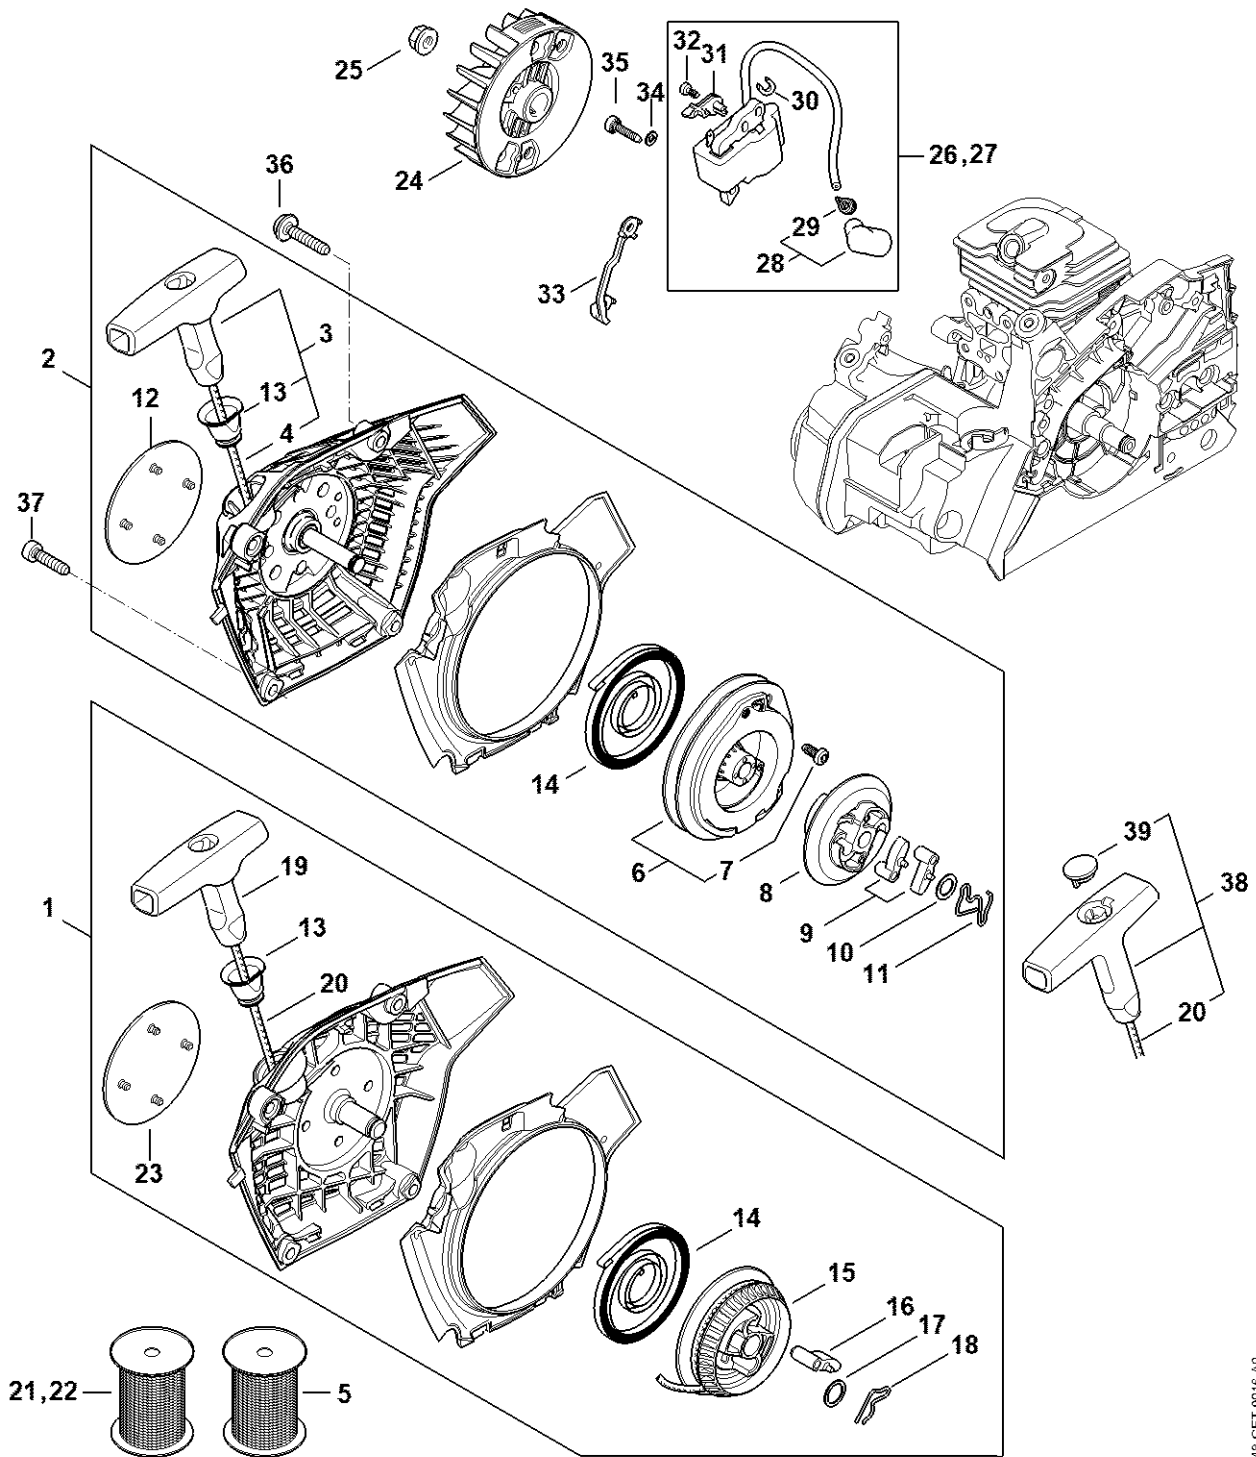

Dispositif de lancement, Dispositif d'allumage

1148-GET-0016-A0

Dispositif de lancement, Dispositif d'allumage

#	Numéro de pièce	Description	Quantité	Contient un ou plusieurs articles	Remarques
2	1148 080 2107	Carter de ventilateur avec lanceur	1	3, 4, 6 - 13	
3	0000 190 3504	Poignée avec câble de lancement	1	4	
4	4137 195 8200	Câble de lancement Ø 2,7x910 mm	1		
5	0000 930 2281	Câble de lancement Ø 2,7 mm x 30,8 m	1		
6	1148 190 1000	Poulie à câble	1	7	
7	9074 478 2970	Vis cylindrique IS-P4x10	1		
8	1148 195 2001	Entraîneur	1		
9	1123 195 7200	Cliquet	2		
10	0000 958 0806	Rondelle	1		
11	1130 195 3501	Ressort	1		
12	1148 967 1501	Plaque matricule MS 162 C	1		
13	1110 084 9102	Douille	1		
14	1148 190 0600	Ressort de rappel	1		
15	1123 195 0400	Poulie à câble	1		
16	1125 195 7200	Cliquet	1		
17	0000 958 0923	Rondelle	1		
18	1118 195 3500	Ressort	1		
19	1121 195 3400	Poignée	1		
20	0000 195 8203	Câble de lancement Ø 3x850 mm	1		
21	0000 930 2208	Câble de lancement Ø 3 mm x 30,5 m	1		
22	0000 930 2211	Câble de lancement Ø 3 mm x 60,8 m	1		
23	1148 967 1500	Plaque matricule MS 162	1		
24	1148 400 1206	Rotor	1		
25	0000 955 0802	Écrou à embase M8x1	1		
26	1148 400 1303	Module d'allumage	1	28 - 32	
28	1148 400 7100	Contact de câble d'allumage	1	29