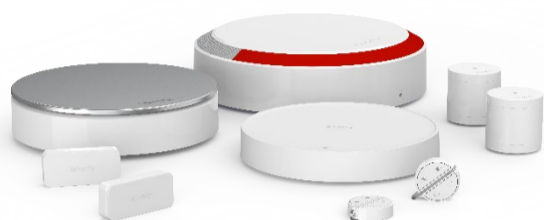

**1875285 - SHA Essential XL****Inclus dans le kit**

1x	1875284 Link Essential
1x	2401491 Sirène extérieure
1x	2401494 Sirène intérieure
2x	2401487 IntelliTAG
2x	2401489 Détecteur de mouvement
2x	2401489 Badge

**Référence SAV**

1x	1875294 Batterie de remplacement pour Link Essential
----	--