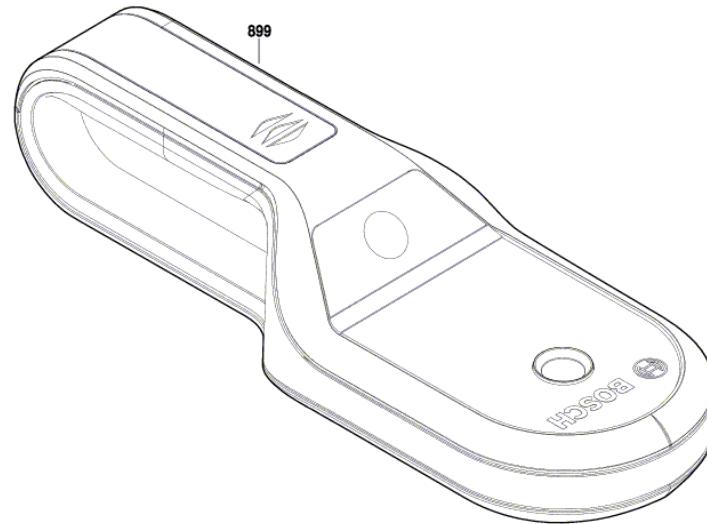

Vue éclatée - E

3 603 F81 300
Issue |
Stand | 17-07-03 Fig./Abb. 1