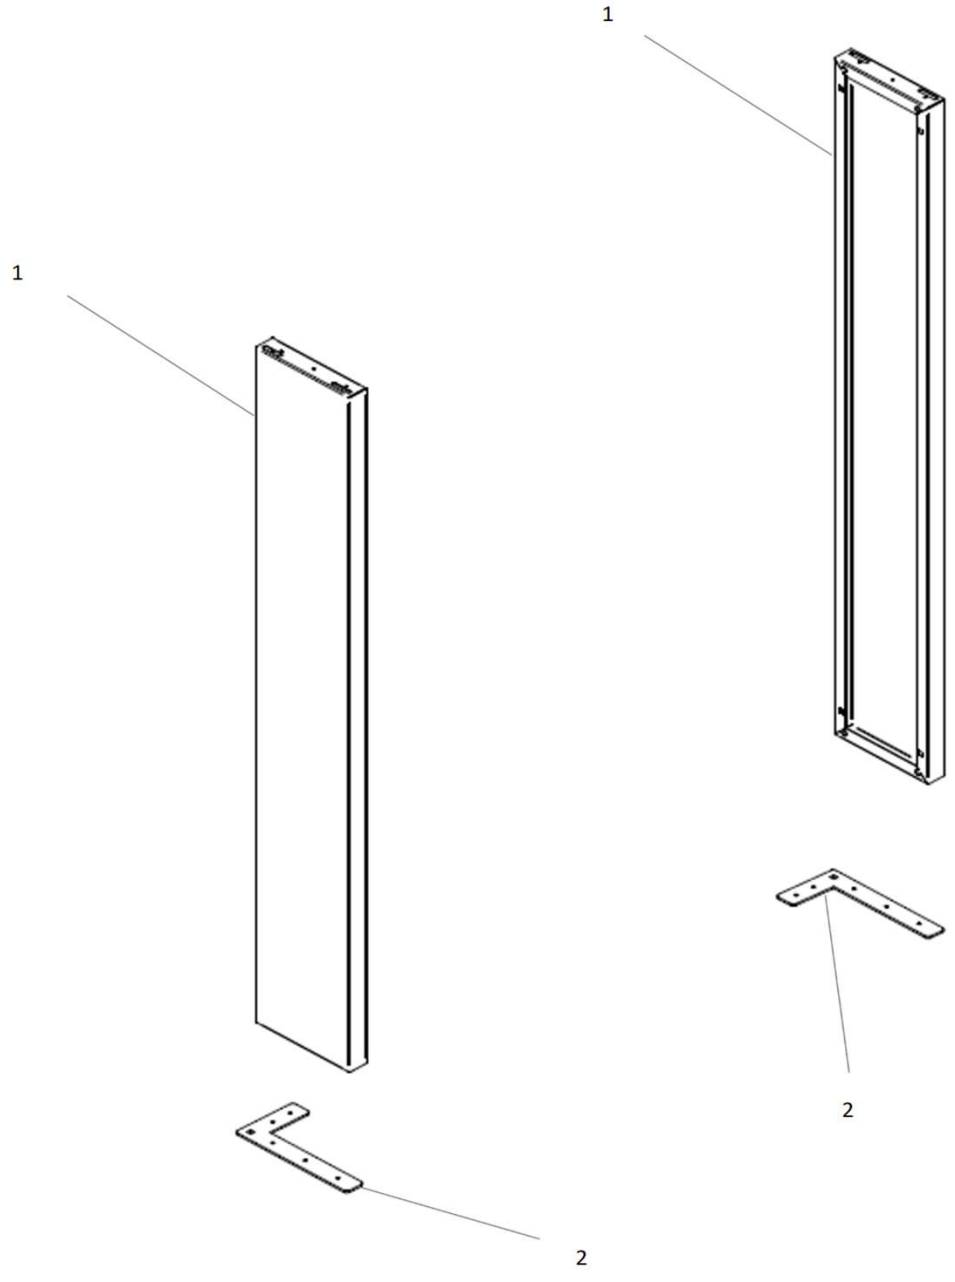

 <small>Visuel non contractuel</small>	Produits	FILEURS 2 PIECES POUR MODULES S ET SC				
	N° VE	VELM-FILEURS-VS01-ED01	Date	24/07/2023	Edition	01
	Référence <b>FORGE ADOUR</b>	FILEURS_V1			EAN	8436555025809
	S/N Début	2024-1	Fin		Version	01
 <b>FORGE ADOUR</b>		05 59 01 01 64		05 59 25 69 80		sav@forgeadour.fr
<b>VUES</b>						