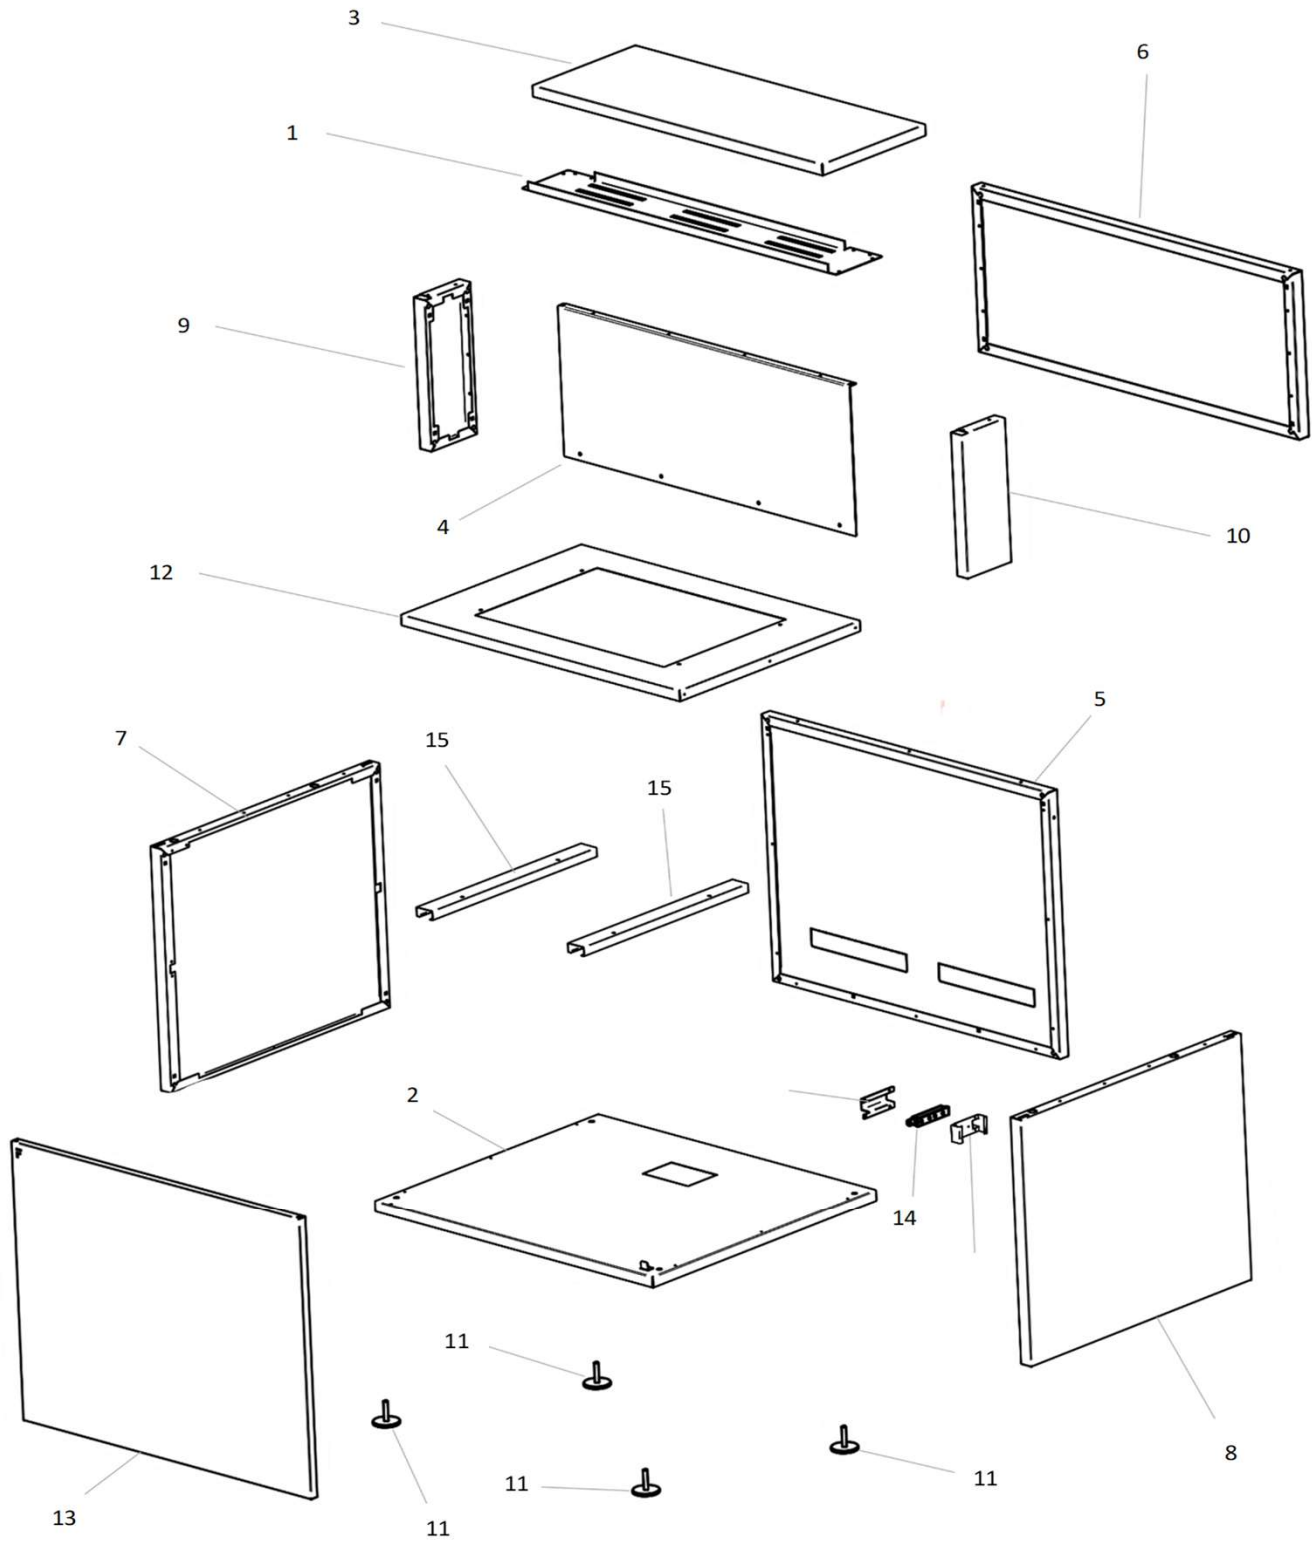

Visuel non contractuel

Produits	SUPPORT GRIL ACIER FERME COMPTOIR BAR NOIR				
N° VE	VELM-SGAF66CBN-VS01-ED01	Date	24/07/2023	Edition	01
Référence FORGE ADOUR	SGAF_66_CBN_V1			EAN	8436555025724
S/N	Début	2024-1	Fin	Version	01
	FORGE ADOUR		05 59 01 01 64		05 59 25 69 80
					sav@forgeadour.fr

VUES