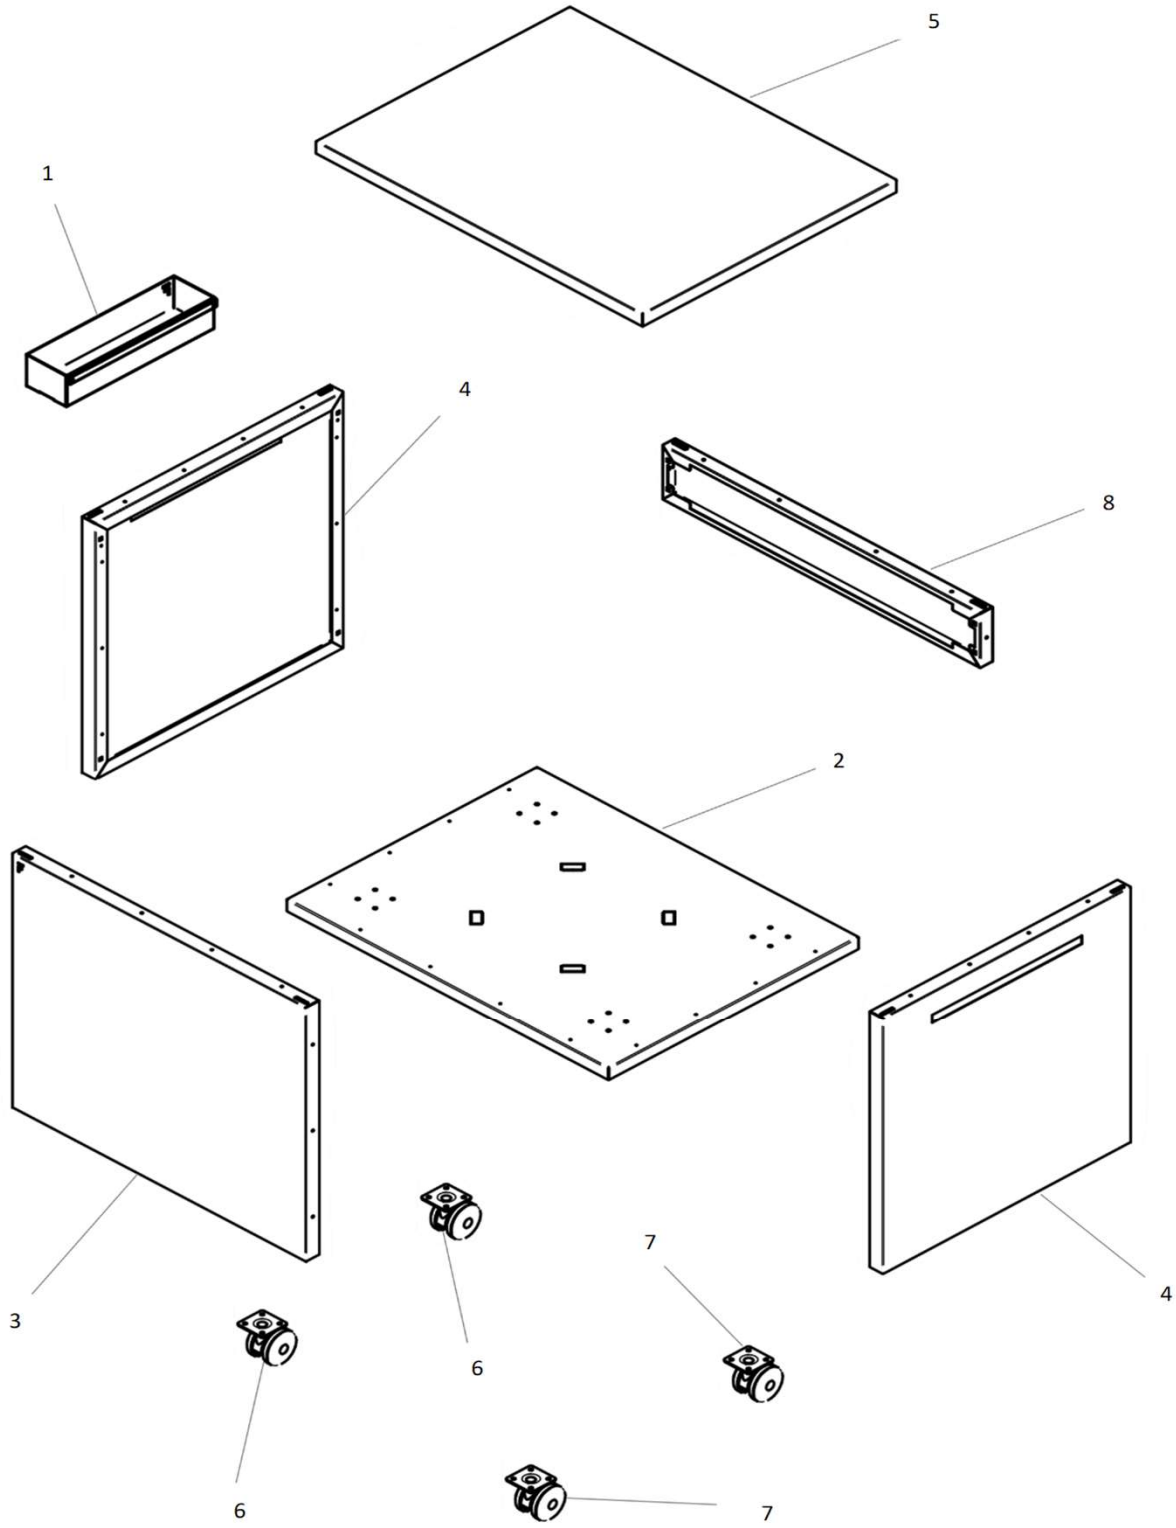

Visuel non contractuel

Produits	DESSERTE ROULANTE PLANCHA ACIER FERME NOIR				
N° VE	VELM-DRPAFN-VS01-ED01	Date	24/07/2023	Edition	01
Référence FORGE ADOUR	DRPAF_N_V1			EAN	8436555025687
S/N	Début	2024-1	Fin	Version	01
	FORGE ADOUR		05 59 01 01 64		05 59 25 69 80
					sav@forgeadour.fr

VUES

 <p>Visuel non contractuel</p>	Produits	DESSERTER ROULANTE PLANCHA ACIER FERME NOIR				
	N° VE	VELM-DRPAFN-VS01-ED01	Date	24/07/2023	Edition	01
	Référence FORGE ADOUR	DRPAF_N_V1			EAN	8436555025687
	S/N	Début	2024-1	Fin	Version	01
 FORGE ADOUR	 05 59 01 01 64	 05 59 25 69 80	 @	sav@forgeadour.fr		

NOMENCLATURE

Rep	Référence	Désignation
1	13482	BAC DE CREDENCE ED00
2	13341	BASE DRPAF
3	13420	PANNEAU AVANT DRPAF
4	13433	PANNEAU LATERAL DRPAF
5	13360	PLATEAU SUPERIEUR DRPAF
6	10862	ROUE AVEC FREIN CHMXF/CHPXF
7	10863	ROUE SANS FREIN CHMXF/CHPXF
8	13476	TRAVERSE DRPAF