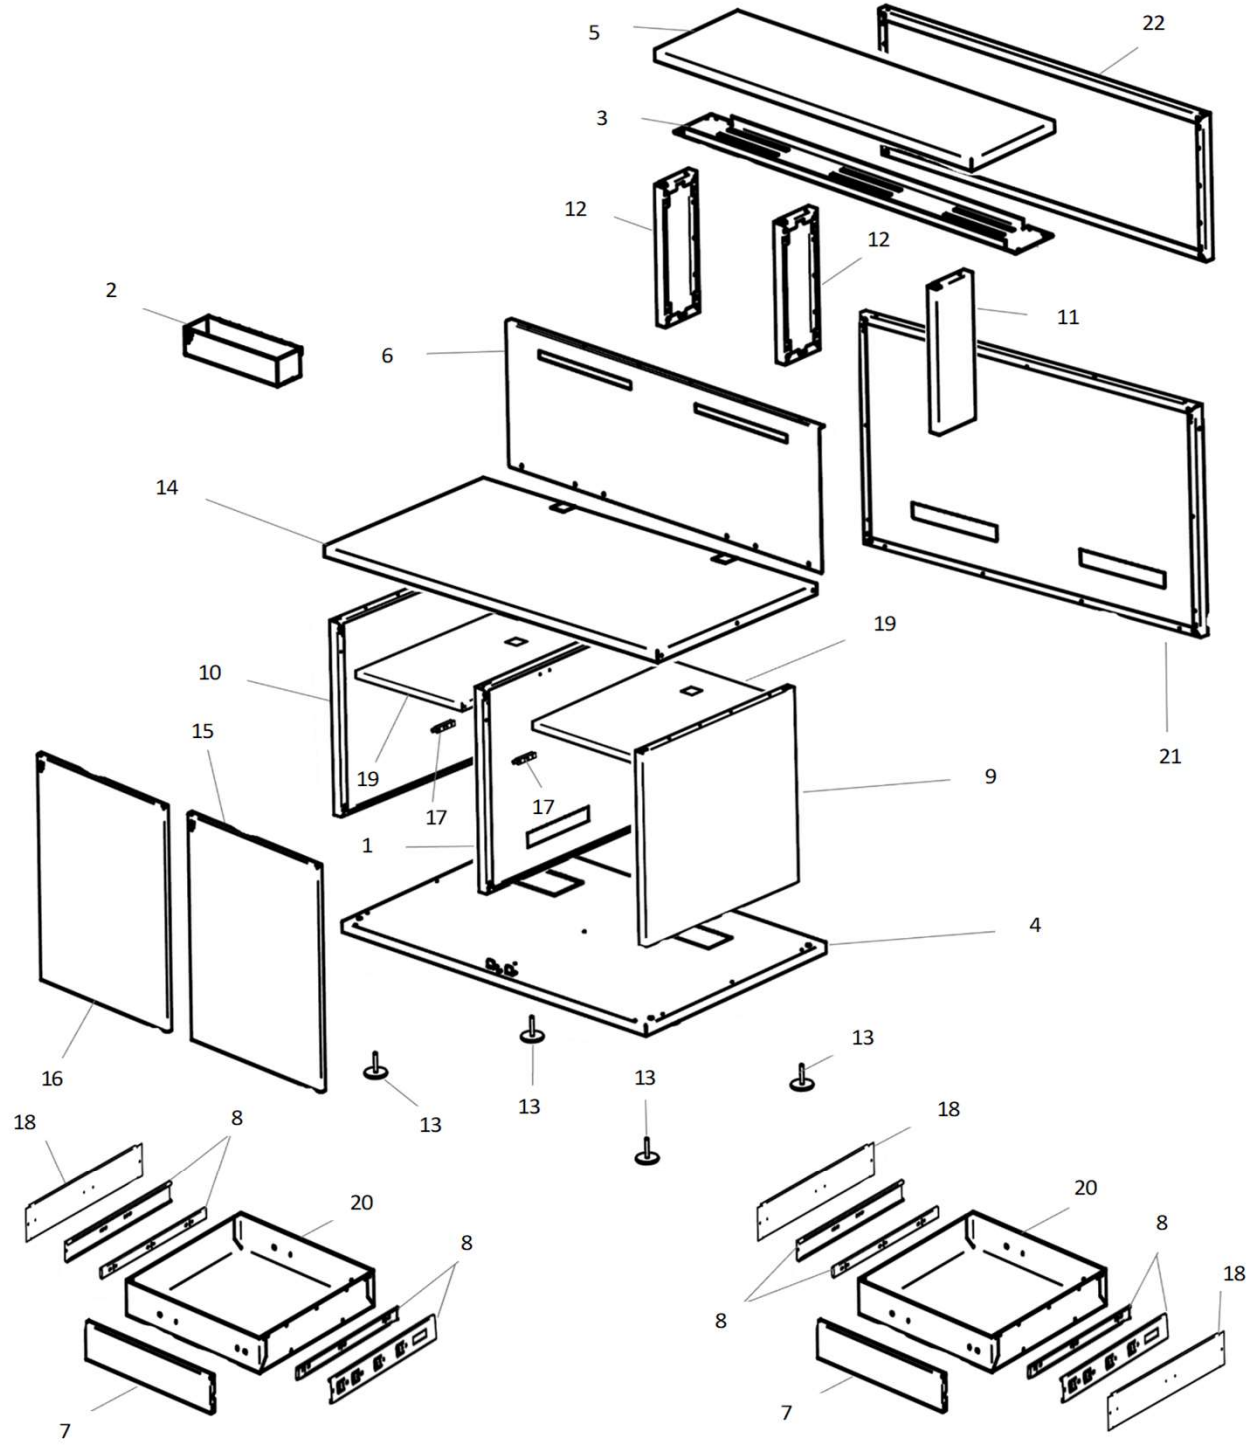

Visuel non contractuel

Produits	SUPPORT CUISINE COMPTOIR BAR NOIR				
N° VE	VELM-SCCBN-VS01-ED01	Date	24/07/2023	Edition	01
Référence <b>FORGE ADOUR</b>	SC_CBN_V1			EAN	8436555025892
S/N Début	2024-1	Fin		Version	01
	05 59 01 01 64		05 59 25 69 80		sav@forgeadour.fr

## VUES

 <p>Visuel non contractuel</p>	Produits	SUPPORT CUISINE COMPTOIR BAR NOIR				
	N° VE	VELM-SCCBN-VS01-ED01	Date	24/07/2023	Edition	01
	Référence <b>FORGE ADOUR</b>	SC_CBN_V1			EAN	8436555025892
	S/N Début	2024-1	Fin		Version	01
 <b>FORGE ADOUR</b>	 05 59 01 01 64	 05 59 25 69 80	 @	sav@forgeadour.fr		

## NOMENCLATURE

Rep	Référence	Désignation
1	13499	BANDEAU CENT SC CBN ED00
2	13482	BAC
3	13519	BASE COMPTOIR SC CBN ED00
4	13496	BASE SC CBN ED000
5	13508	COMPTOIR SC CBN ED00
6	13537	CREDENGE SC CBN ED00
7	13550	FACADE TIROIR SC CBN ED00
8	10735	GLISSIERE TIROIR (X2) COMBI/CHP/SES
9	13531	PANNEAU LATERAL INFERIEUR DROIT SC CBN
10	13525	PANNEAU LATERAL INFERIEUR GAUCHE SC CBN
11	13534	PANNEAU LATERAL SUPERIEUR DROIT SC CBN
12	13528	PANNEAU LATERAL SUPERIEUR GAUCHE SC CBN
13	6710	PIEDS REGLABLES
14	13502	PLATEAU SUPERIEUR SC CBN
15	13544	PORTE DROITE SC CBN
16	13540	PORTE GAUCHE SC CBN
17	10865	PUSH TO OPEN SXAF GA20
18	13548	SUPPORT DE GLISSIERE SC CBN
19	13505	TABLETTE INTERIEURE SC CBN
20	13512	TIROIR SC CBN EDO
21	13514	TRAVERSE INFERIEURE SC CBN
22	13517	TRAVERSE SUPERIEURE ARRIERE SC CBN