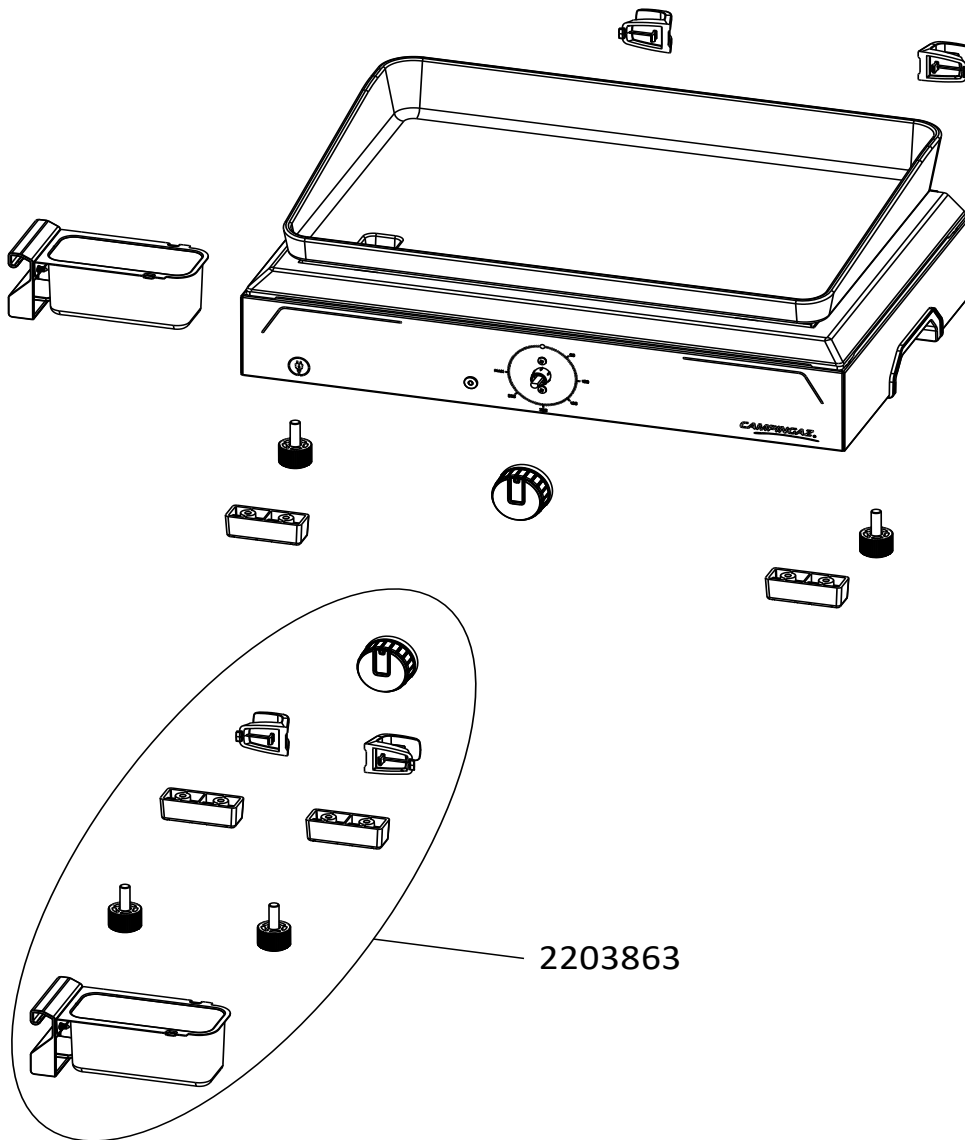

**BARBECUES :  
ELECTRICAL PLANCHA  
PLANCHA ELECTRIQUE  
1 XD**

SPARE PARTS REF.	EN DESCRIPTIONS	FR DESCRIPTIONS
2203863	KIT ACCESSOIRES : FEET - KNOB - GREASE CUP - CABLE HOOKS - SCREWS	KIT ACCESSOIRES : PIEDS - VOLANT - TASSE A GRAISSE - CROCHETS POUR CABLE - VIS