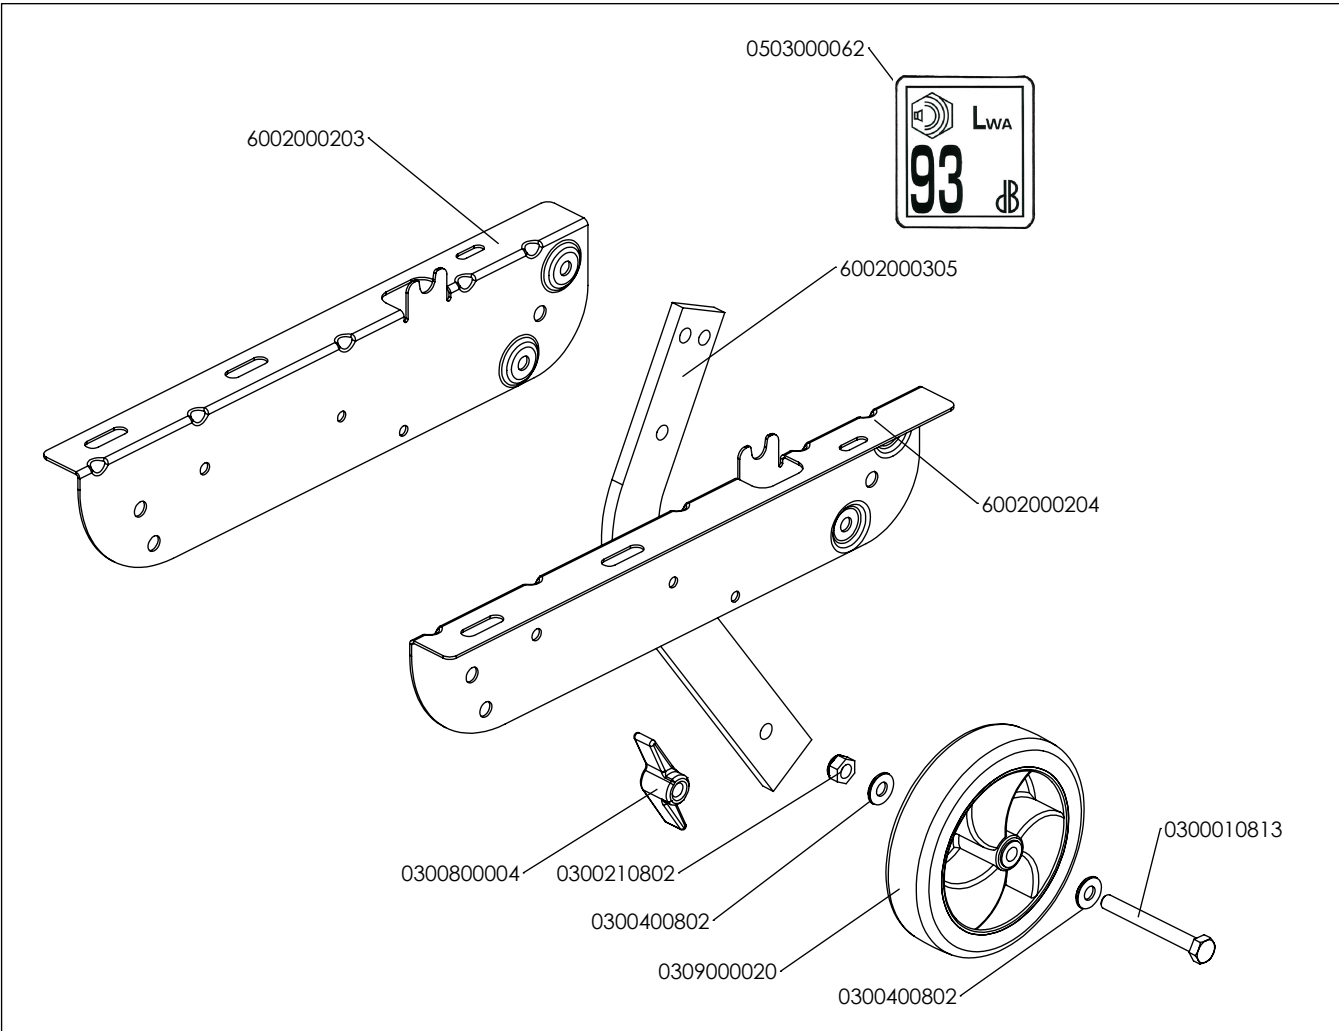

Pièces de rechange Spare parts list

600007****

**MINIBINEUSE
MINITILLER**

Nomenclature UNO 20P Ref 89207415		
Code Composant	Libellé	Qté
6002000205	JOUE CARTER 1/4,6	2
0306010006	ROULEMENT 6003 2RS CONDIT.	2
0306010007	ROULEMENT 6004 2RS CONDIT.	2
0341000030	JOINT FEUTRE 20X30X4	2
0302010230	ARBRE PRIMAIRE 9 DTS	1
0341000002	ENTRETOISE CARTER xMECABECHEx	1
0306020010	CHAINE ISO 06B-1 pas 9.525mm	1
0306050009	ARBRE TRAVAIL xMECABECHE	1
0341000124	BOUCHON 9,3X16X6,8	2
0102010022	GRAISSE FUT DE 50 KG	0
6002011305	JONC- CARTER 1/4,6	1
0300020607	VIS CHC M6x55 ISO4762	1
0300210602	ECROU FR M6 ISO10511	1
6002000204	JOUE CHASSIS GAUCHE M1701	1
6002000203	JOUE CHASSIS DROITE M1701	1
0300010619	VIS H EMB CR M6x45	3
0300410602	ROND 6,4X20X2,5 ISO4759	2
0300210604	ECROU BDR EMB LISSE M6 ISO7044	3
0302020102	ENTR. 12x6x27 Z	1
6002001301	PLAT POT GUID 40x6 DEP 18,5	2
0340060088	CACHE INTER M1701	1
0300010609	VIS H EMB CR M6x16	1
0300260601	ECROU EMB CR M6 ISO4161	1
3402000204	LEVIER D'EMBAYAGE M1506	1
0300011003	VIS H FST M10x35 ISO4017	1
0302020235	ENTRETOISE 10.5X16X8.4	1
0341000003	GALET 2 EPAULEMENTS	1
0300211001	ECROU FR M10 ISO10511	1
0300010838	VIS H EMB CR M8x25	1
0300410802	ROND 8,4X25X3 ISO 4759-3	2
0302020104	ENTR. 14x8x3,3 Z	1
0300210805	ECROU BDR EMB LISSE M8 ISO7044	1
6002040304	GUIDON GAUCHE FTS	1
6002040303	GUIDON DROIT FTS	1
0307010030	MANETTE EMB LAKS C27 ECROU M6	1
0308020051	CABLE EMBR LG900 CF130	1
3003210010	BUTEE SNAP IN	1
0300020615	VIS CHC M6x25 ISO4762	2
2800616015	REGLAGE MOTEUR UNO 206mm	1
6001R80S	MOTEUR R80S PREPARE	1
0300010815	VIS H EMB CR M8x16	4
0300010816	VIS H EMB CR M8x20	2
0302020104	ENTR. 14x8x3,3 Z	2
0306060067	POULIE MOT D40 ALES 15	1
0300040605	VIS-STHC-ISO4027-45H-3-M6X16	1
0302010021	AXE FIXATION POULIE INVERSEUR	1
0340060086	POULIE D170	1
0301070026	ANNEAU ELASTIQUE RADIAL DIAM12	1
0306030100	COURROIE Z29	1
0341000133	POIGNEE PLASTIQUE D22 STRIEE	2
6002071301	TOLE CENTRAL M1701	2
0300010619	VIS H EMB CR M6x45	1
0300210604	ECROU BDR EMB LISSE M6 ISO7044	1