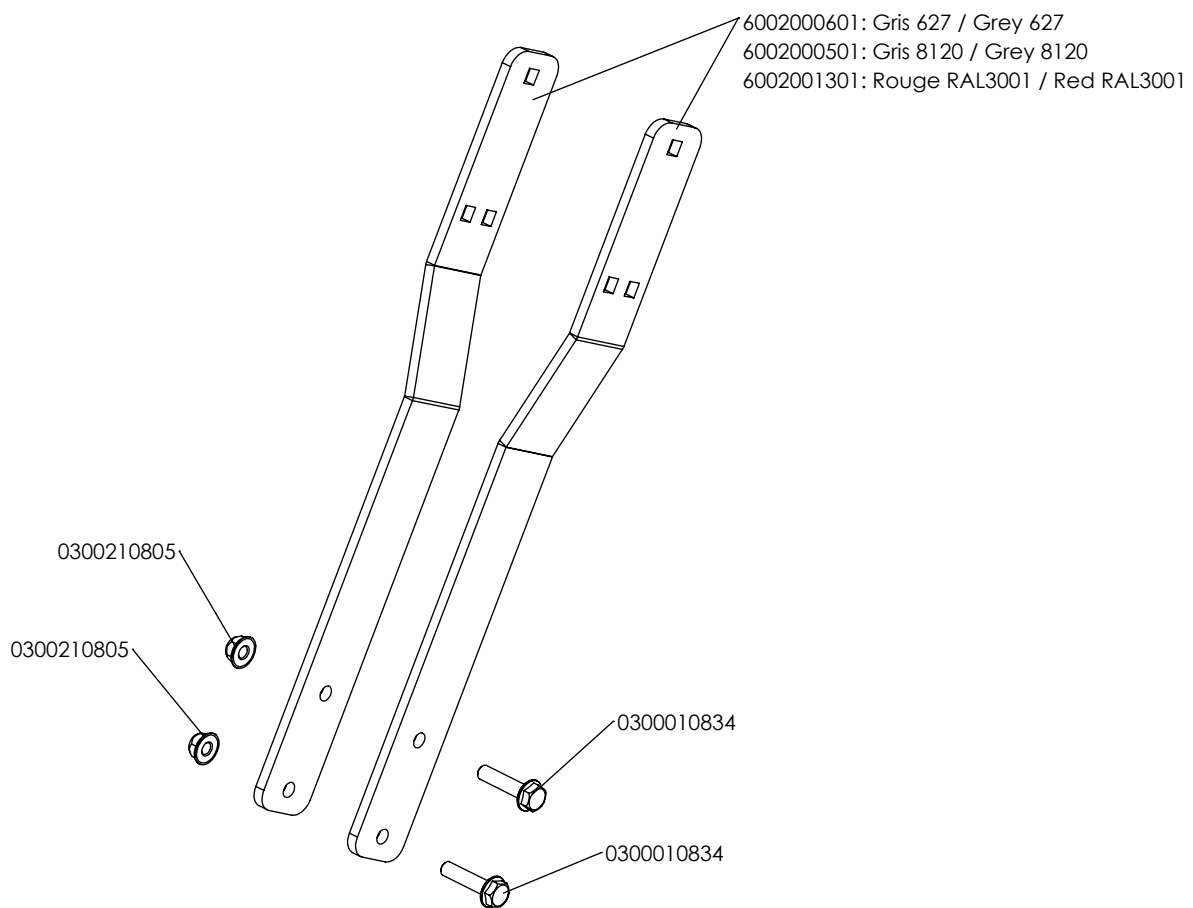

Pièces de rechange Spare parts list

600007****

**MINIBINEUSE
MINITILLER**

Nomenclature UNO 20P Ref 89207415		
Code Composant	Libellé	Qté
6002000205	JOUE CARTER 1/4,6	2
0306010006	ROULEMENT 6003 2RS CONDIT.	2
0306010007	ROULEMENT 6004 2RS CONDIT.	2
0341000030	JOINT FEUTRE 20X30X4	2
0302010230	ARBRE PRIMAIRE 9 DTS	1
0341000002	ENTRETOISE CARTER xMECABECHEx	1
0306020010	CHAINE ISO 06B-1 pas 9.525mm	1
0306050009	ARBRE TRAVAIL xMECABECHE	1
0341000124	BOUCHON 9,3X16X6,8	2
0102010022	GRAISSE FUT DE 50 KG	0
6002011305	JONC- CARTER 1/4,6	1
0300020607	VIS CHC M6x55 ISO4762	1
0300210602	ECROU FR M6 ISO10511	1
6002000204	JOUE CHASSIS GAUCHE M1701	1
6002000203	JOUE CHASSIS DROITE M1701	1
0300010619	VIS H EMB CR M6x45	3
0300410602	ROND 6,4X20X2,5 ISO4759	2
0300210604	ECROU BDR EMB LISSE M6 ISO7044	3
0302020102	ENTR. 12x6x27 Z	1
6002001301	PLAT POT GUID 40x6 DEP 18,5	2
0340060088	CACHE INTER M1701	1
0300010609	VIS H EMB CR M6x16	1
0300260601	ECROU EMB CR M6 ISO4161	1
3402000204	LEVIER D'EMBAYAGE M1506	1
0300011003	VIS H FST M10x35 ISO4017	1
0302020235	ENTRETOISE 10.5X16X8.4	1
0341000003	GALET 2 EPAULEMENTS	1
0300211001	ECROU FR M10 ISO10511	1
0300010838	VIS H EMB CR M8x25	1
0300410802	ROND 8,4X25X3 ISO 4759-3	2
0302020104	ENTR. 14x8x3,3 Z	1
0300210805	ECROU BDR EMB LISSE M8 ISO7044	1
6002040304	GUIDON GAUCHE FTS	1
6002040303	GUIDON DROIT FTS	1
0307010030	MANETTE EMB LAKS C27 ECROU M6	1
0308020051	CABLE EMBR LG900 CF130	1
3003210010	BUTEE SNAP IN	1
0300020615	VIS CHC M6x25 ISO4762	2
2800616015	REGLAGE MOTEUR UNO 206mm	1
6001R80S	MOTEUR R80S PREPARE	1
0300010815	VIS H EMB CR M8x16	4
0300010816	VIS H EMB CR M8x20	2
0302020104	ENTR. 14x8x3,3 Z	2
0306060067	POULIE MOT D40 ALES 15	1
0300040605	VIS-STHC-ISO4027-45H-3-M6X16	1
0302010021	AXE FIXATION POULIE INVERSEUR	1
0340060086	POULIE D170	1
0301070026	ANNEAU ELASTIQUE RADIAL DIAM12	1
0306030100	COURROIE Z29	1
0341000133	POIGNEE PLASTIQUE D22 STRIEE	2
6002071301	TOLE CENTRAL M1701	2
0300010619	VIS H EMB CR M6x45	1
0300210604	ECROU BDR EMB LISSE M6 ISO7044	1