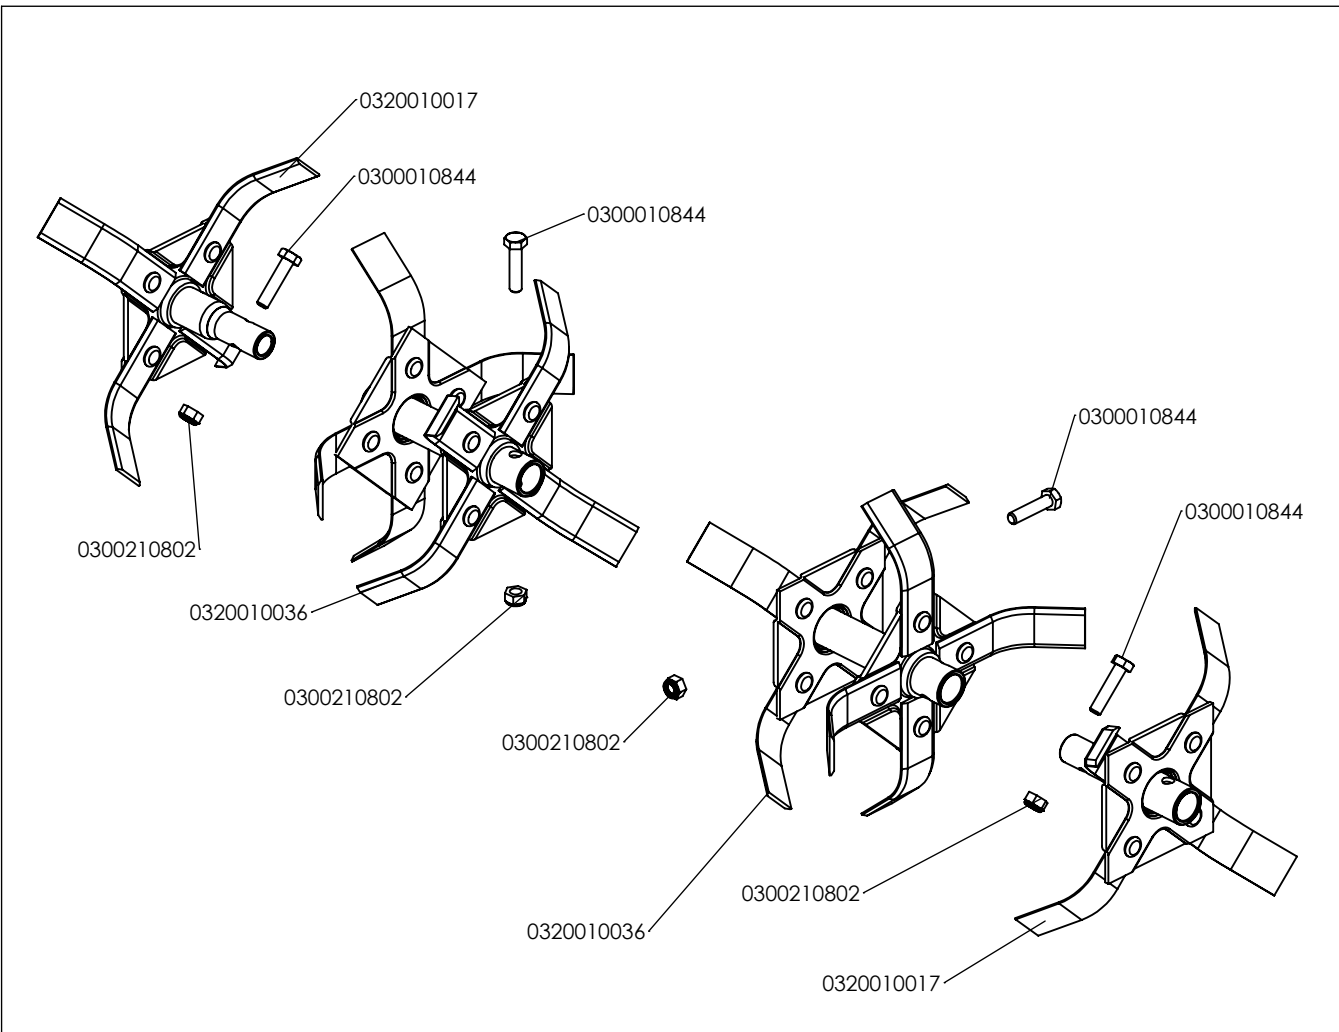

Pièces de rechange Spare parts list

600007****

**MINIBINEUSE
MINITILLER**

Nomenclature UNO 20P Ref 89207415		
Code Composant	Libellé	Qté
6002000205	JOUE CARTER 1/4,6	2
0306010006	ROULEMENT 6003 2RS CONDIT.	2
0306010007	ROULEMENT 6004 2RS CONDIT.	2
0341000030	JOINT FEUTRE 20X30X4	2
0302010230	ARBRE PRIMAIRE 9 DTS	1
0341000002	ENTRETOISE CARTER xMECABECHEx	1
0306020010	CHAINE ISO 06B-1 pas 9.525mm	1
0306050009	ARBRE TRAVAIL xMECABECHE	1
0341000124	BOUCHON 9,3X16X6,8	2
0102010022	GRAISSE FUT DE 50 KG	0
6002011305	JONC- CARTER 1/4,6	1
0300020607	VIS CHC M6x55 ISO4762	1
0300210602	ECROU FR M6 ISO10511	1
6002000204	JOUE CHASSIS GAUCHE M1701	1
6002000203	JOUE CHASSIS DROITE M1701	1
0300010619	VIS H EMB CR M6x45	3
0300410602	ROND 6,4X20X2,5 ISO4759	2
0300210604	ECROU BDR EMB LISSE M6 ISO7044	3
0302020102	ENTR. 12x6x27 Z	1
6002001301	PLAT POT GUID 40x6 DEP 18,5	2
0340060088	CACHE INTER M1701	1
0300010609	VIS H EMB CR M6x16	1
0300260601	ECROU EMB CR M6 ISO4161	1
3402000204	LEVIER D'EMBAYAGE M1506	1
0300011003	VIS H FST M10x35 ISO4017	1
0302020235	ENTRETOISE 10.5X16X8.4	1
0341000003	GALET 2 EPAULEMENTS	1
0300211001	ECROU FR M10 ISO10511	1
0300010838	VIS H EMB CR M8x25	1
0300410802	ROND 8,4X25X3 ISO 4759-3	2
0302020104	ENTR. 14x8x3,3 Z	1
0300210805	ECROU BDR EMB LISSE M8 ISO7044	1
6002040304	GUIDON GAUCHE FTS	1
6002040303	GUIDON DROIT FTS	1
0307010030	MANETTE EMB LAKS C27 ECROU M6	1
0308020051	CABLE EMBR LG900 CF130	1
3003210010	BUTEE SNAP IN	1
0300020615	VIS CHC M6x25 ISO4762	2
2800616015	REGLAGE MOTEUR UNO 206mm	1
6001R80S	MOTEUR R80S PREPARE	1
0300010815	VIS H EMB CR M8x16	4
0300010816	VIS H EMB CR M8x20	2
0302020104	ENTR. 14x8x3,3 Z	2
0306060067	POULIE MOT D40 ALES 15	1
0300040605	VIS-STHC-ISO4027-45H-3-M6X16	1
0302010021	AXE FIXATION POULIE INVERSEUR	1
0340060086	POULIE D170	1
0301070026	ANNEAU ELASTIQUE RADIAL DIAM12	1
0306030100	COURROIE Z29	1
0341000133	POIGNEE PLASTIQUE D22 STRIEE	2
6002071301	TOLE CENTRAL M1701	2
0300010619	VIS H EMB CR M6x45	1
0300210604	ECROU BDR EMB LISSE M6 ISO7044	1