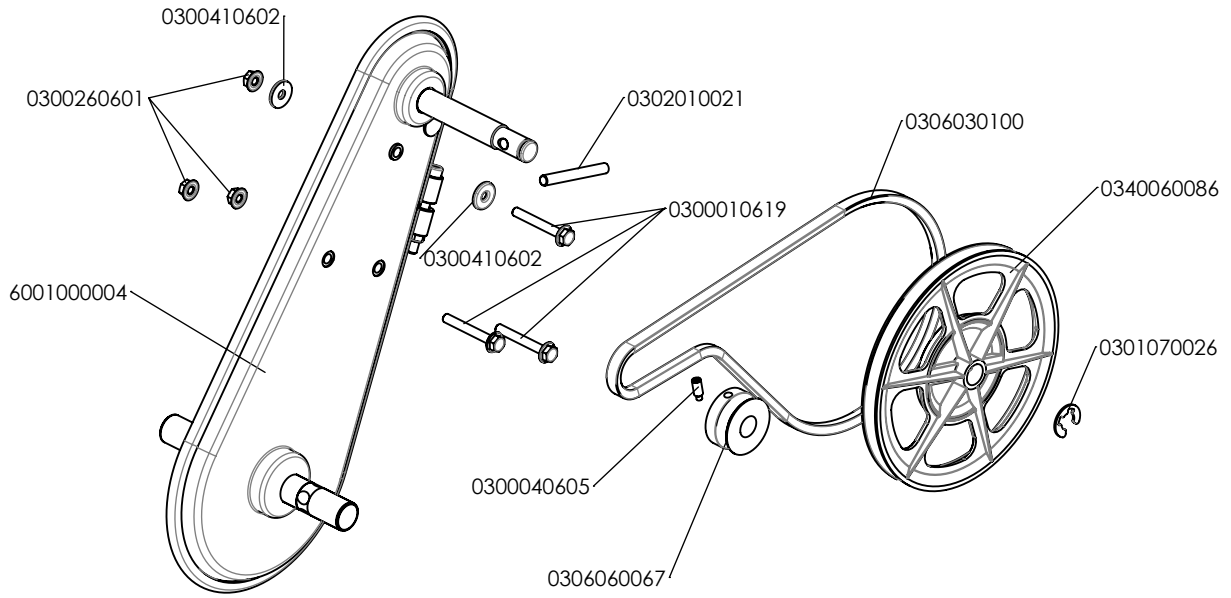

Pièces de rechange Spare parts list

600007****

**MINIBINEUSE
MINITILLER**

Nomenclature UNO 20P Ref 89207415		
Code Composant	Libellé	Qté
6002000205	JOUE CARTER 1/4,6	2
0306010006	ROULEMENT 6003 2RS CONDIT.	2
0306010007	ROULEMENT 6004 2RS CONDIT.	2
0341000030	JOINT FEUTRE 20X30X4	2
0302010230	ARBRE PRIMAIRE 9 DTS	1
0341000002	ENTRETOISE CARTER xMECABECHEx	1
0306020010	CHAINE ISO 06B-1 pas 9.525mm	1
0306050009	ARBRE TRAVAIL xMECABECHE	1
0341000124	BOUCHON 9,3X16X6,8	2
0102010022	GRAISSE FUT DE 50 KG	0
6002011305	JONC- CARTER 1/4,6	1
0300020607	VIS CHC M6x55 ISO4762	1
0300210602	ECROU FR M6 ISO10511	1
6002000204	JOUE CHASSIS GAUCHE M1701	1
6002000203	JOUE CHASSIS DROITE M1701	1
0300010619	VIS H EMB CR M6x45	3
0300410602	ROND 6,4X20X2,5 ISO4759	2
0300210604	ECROU BDR EMB LISSE M6 ISO7044	3
0302020102	ENTR. 12x6x27 Z	1
6002001301	PLAT POT GUID 40x6 DEP 18,5	2
0340060088	CACHE INTER M1701	1
0300010609	VIS H EMB CR M6x16	1
0300260601	ECROU EMB CR M6 ISO4161	1
3402000204	LEVIER D'EMBAYAGE M1506	1
0300011003	VIS H FST M10x35 ISO4017	1
0302020235	ENTRETOISE 10.5X16X8.4	1
0341000003	GALET 2 EPAULEMENTS	1
0300211001	ECROU FR M10 ISO10511	1
0300010838	VIS H EMB CR M8x25	1
0300410802	ROND 8,4X25X3 ISO 4759-3	2
0302020104	ENTR. 14x8x3,3 Z	1
0300210805	ECROU BDR EMB LISSE M8 ISO7044	1
6002040304	GUIDON GAUCHE FTS	1
6002040303	GUIDON DROIT FTS	1
0307010030	MANETTE EMB LAKS C27 ECROU M6	1
0308020051	CABLE EMBR LG900 CF130	1
3003210010	BUTEE SNAP IN	1
0300020615	VIS CHC M6x25 ISO4762	2
2800616015	REGLAGE MOTEUR UNO 206mm	1
6001R80S	MOTEUR R80S PREPARE	1
0300010815	VIS H EMB CR M8x16	4
0300010816	VIS H EMB CR M8x20	2
0302020104	ENTR. 14x8x3,3 Z	2
0306060067	POULIE MOT D40 ALES 15	1
0300040605	VIS-STHC-ISO4027-45H-3-M6X16	1
0302010021	AXE FIXATION POULIE INVERSEUR	1
0340060086	POULIE D170	1
0301070026	ANNEAU ELASTIQUE RADIAL DIAM12	1
0306030100	COURROIE Z29	1
0341000133	POIGNEE PLASTIQUE D22 STRIEE	2
6002071301	TOLE CENTRAL M1701	2
0300010619	VIS H EMB CR M6x45	1
0300210604	ECROU BDR EMB LISSE M6 ISO7044	1