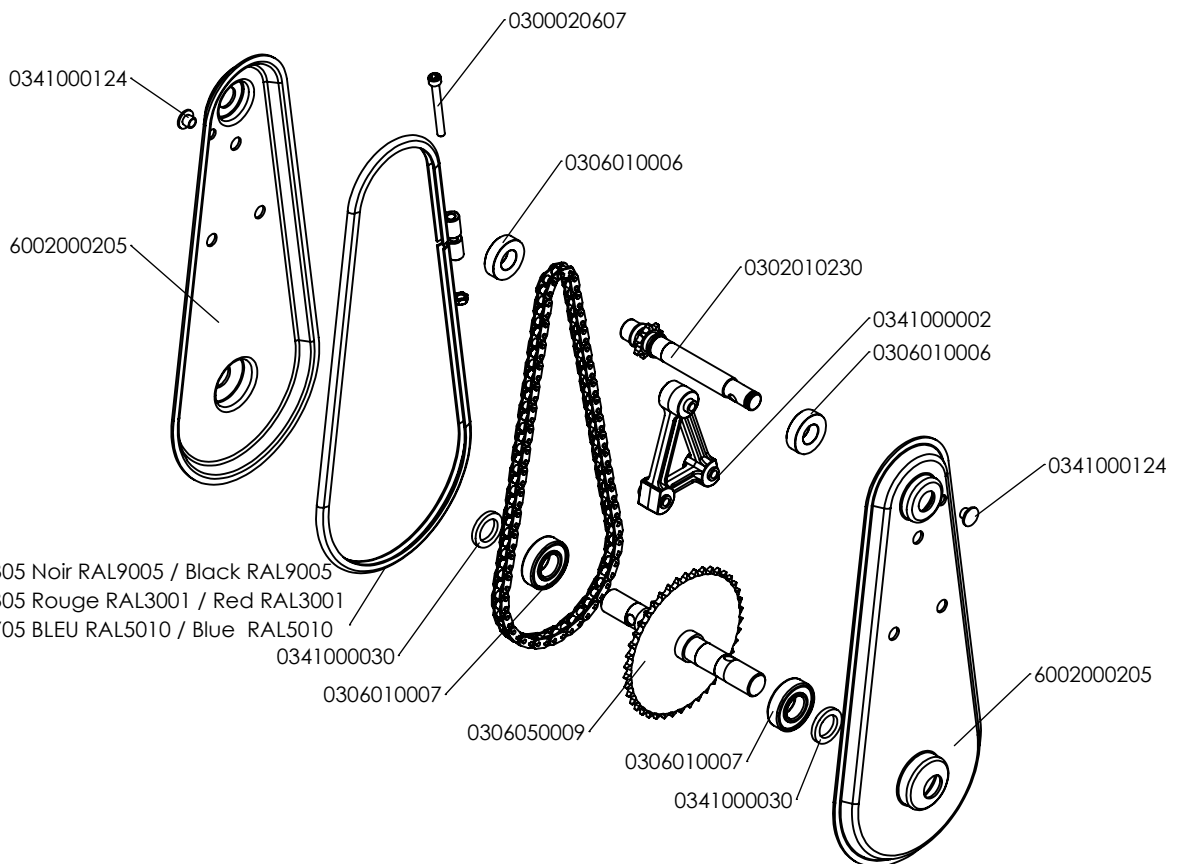

Pièces de rechange Spare parts list

600007****

**MINIBINEUSE
MINITILLER**

Nomenclature UNO 20P Ref 89207415		
Code Composant	Libellé	Qté
6002000205	JOUE CARTER 1/4,6	2
0306010006	ROULEMENT 6003 2RS CONDIT.	2
0306010007	ROULEMENT 6004 2RS CONDIT.	2
0341000030	JOINT FEUTRE 20X30X4	2
0302010230	ARBRE PRIMAIRE 9 DTS	1
0341000002	ENTRETOISE CARTER xMECABECHEx	1
0306020010	CHAINE ISO 06B-1 pas 9.525mm	1
0306050009	ARBRE TRAVAIL xMECABECHE	1
0341000124	BOUCHON 9,3X16X6,8	2
0102010022	GRAISSE FUT DE 50 KG	0
6002011305	JONC- CARTER 1/4,6	1
0300020607	VIS CHC M6x55 ISO4762	1
0300210602	ECROU FR M6 ISO10511	1
6002000204	JOUE CHASSIS GAUCHE M1701	1
6002000203	JOUE CHASSIS DROITE M1701	1
0300010619	VIS H EMB CR M6x45	3
0300410602	ROND 6,4X20X2,5 ISO4759	2
0300210604	ECROU BDR EMB LISSE M6 ISO7044	3
0302020102	ENTR. 12x6x27 Z	1
6002001301	PLAT POT GUID 40x6 DEP 18,5	2
0340060088	CACHE INTER M1701	1
0300010609	VIS H EMB CR M6x16	1
0300260601	ECROU EMB CR M6 ISO4161	1
3402000204	LEVIER D'EMBAYAGE M1506	1
0300011003	VIS H FST M10x35 ISO4017	1
0302020235	ENTRETOISE 10.5X16X8.4	1
0341000003	GALET 2 EPAULEMENTS	1
0300211001	ECROU FR M10 ISO10511	1
0300010838	VIS H EMB CR M8x25	1
0300410802	ROND 8,4X25X3 ISO 4759-3	2
0302020104	ENTR. 14x8x3,3 Z	1
0300210805	ECROU BDR EMB LISSE M8 ISO7044	1
6002040304	GUIDON GAUCHE FTS	1
6002040303	GUIDON DROIT FTS	1
0307010030	MANETTE EMB LAKS C27 ECROU M6	1
0308020051	CABLE EMBR LG900 CF130	1
3003210010	BUTEE SNAP IN	1
0300020615	VIS CHC M6x25 ISO4762	2
2800616015	REGLAGE MOTEUR UNO 206mm	1
6001R80S	MOTEUR R80S PREPARE	1
0300010815	VIS H EMB CR M8x16	4
0300010816	VIS H EMB CR M8x20	2
0302020104	ENTR. 14x8x3,3 Z	2
0306060067	POULIE MOT D40 ALES 15	1
0300040605	VIS-STHC-ISO4027-45H-3-M6X16	1
0302010021	AXE FIXATION POULIE INVERSEUR	1
0340060086	POULIE D170	1
0301070026	ANNEAU ELASTIQUE RADIAL DIAM12	1
0306030100	COURROIE Z29	1
0341000133	POIGNEE PLASTIQUE D22 STRIEE	2
6002071301	TOLE CENTRAL M1701	2
0300010619	VIS H EMB CR M6x45	1
0300210604	ECROU BDR EMB LISSE M6 ISO7044	1