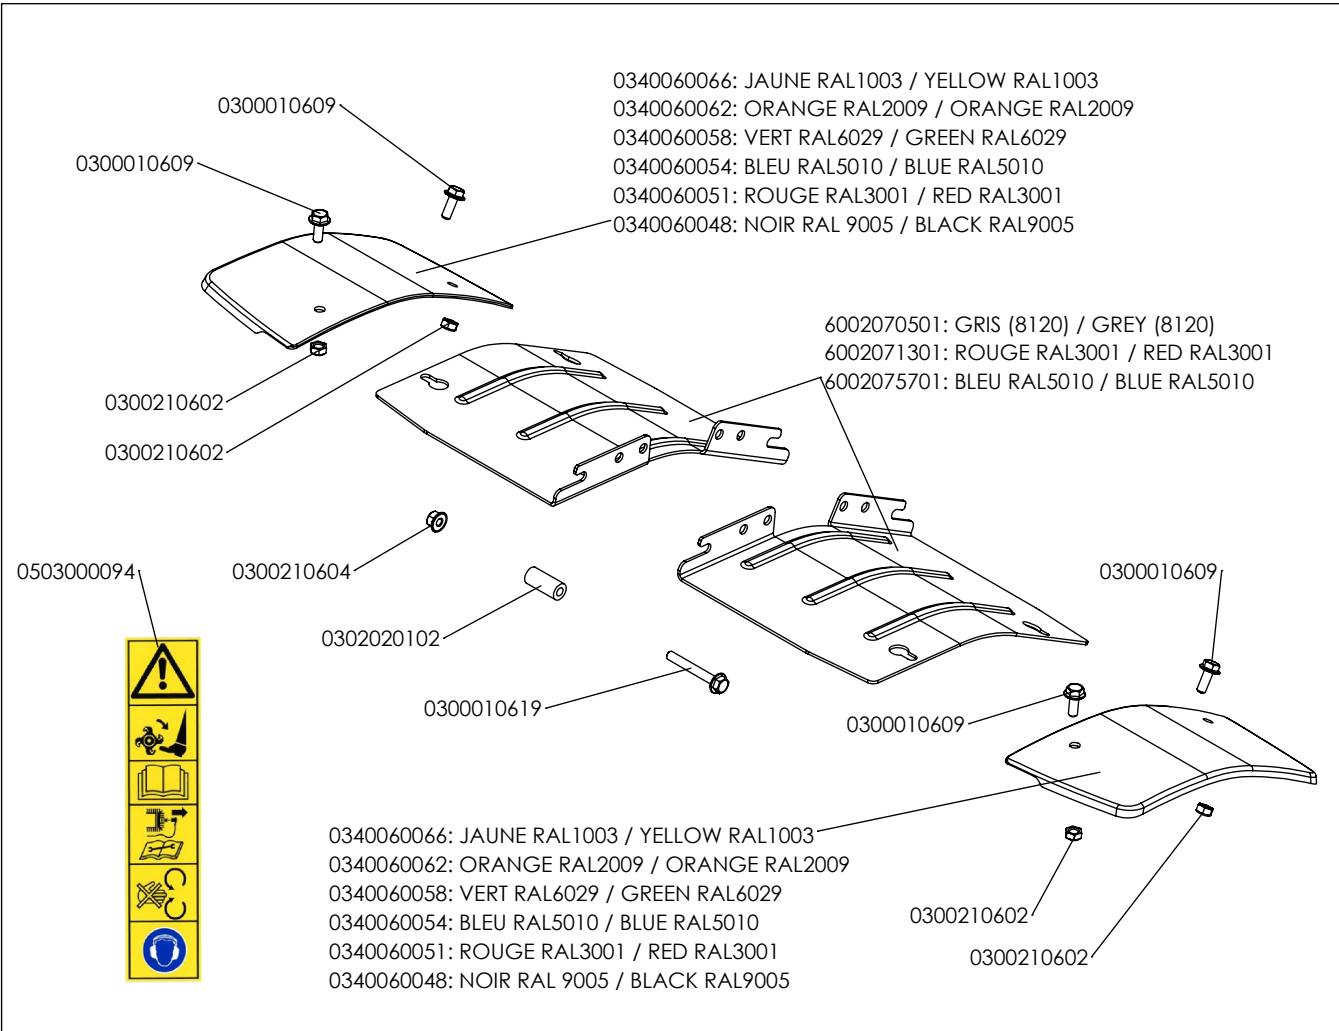

Pièces de rechange Spare parts list

600007****

**MINIBINEUSE
MINITILLER**

Nomenclature UNO 20P Ref 89207415		
Code Composant	Libellé	Qté
6002000205	JOUE CARTER 1/4,6	2
0306010006	ROULEMENT 6003 2RS CONDIT.	2
0306010007	ROULEMENT 6004 2RS CONDIT.	2
0341000030	JOINT FEUTRE 20X30X4	2
0302010230	ARBRE PRIMAIRE 9 DTS	1
0341000002	ENTRETOISE CARTER xMECABECHEx	1
0306020010	CHAINE ISO 06B-1 pas 9.525mm	1
0306050009	ARBRE TRAVAIL xMECABECHE	1
0341000124	BOUCHON 9,3X16X6,8	2
0102010022	GRAISSE FUT DE 50 KG	0
6002011305	JONC- CARTER 1/4,6	1
0300020607	VIS CHC M6x55 ISO4762	1
0300210602	ECROU FR M6 ISO10511	1
6002000204	JOUE CHASSIS GAUCHE M1701	1
6002000203	JOUE CHASSIS DROITE M1701	1
0300010619	VIS H EMB CR M6x45	3
0300410602	ROND 6,4X20X2,5 ISO4759	2
0300210604	ECROU BDR EMB LISSE M6 ISO7044	3
0302020102	ENTR. 12x6x27 Z	1
6002001301	PLAT POT GUID 40x6 DEP 18,5	2
0340060088	CACHE INTER M1701	1
0300010609	VIS H EMB CR M6x16	1
0300260601	ECROU EMB CR M6 ISO4161	1
3402000204	LEVIER D'EMBAYAGE M1506	1
0300011003	VIS H FST M10x35 ISO4017	1
0302020235	ENTRETOISE 10.5X16X8.4	1
0341000003	GALET 2 EPAULEMENTS	1
0300211001	ECROU FR M10 ISO10511	1
0300010838	VIS H EMB CR M8x25	1
0300410802	ROND 8,4X25X3 ISO 4759-3	2
0302020104	ENTR. 14x8x3,3 Z	1
0300210805	ECROU BDR EMB LISSE M8 ISO7044	1
6002040304	GUIDON GAUCHE FTS	1
6002040303	GUIDON DROIT FTS	1
0307010030	MANETTE EMB LAKS C27 ECROU M6	1
0308020051	CABLE EMBR LG900 CF130	1
3003210010	BUTEE SNAP IN	1
0300020615	VIS CHC M6x25 ISO4762	2
2800616015	REGLAGE MOTEUR UNO 206mm	1
6001R80S	MOTEUR R80S PREPARE	1
0300010815	VIS H EMB CR M8x16	4
0300010816	VIS H EMB CR M8x20	2
0302020104	ENTR. 14x8x3,3 Z	2
0306060067	POULIE MOT D40 ALES 15	1
0300040605	VIS-STHC-ISO4027-45H-3-M6X16	1
0302010021	AXE FIXATION POULIE INVERSEUR	1
0340060086	POULIE D170	1
0301070026	ANNEAU ELASTIQUE RADIAL DIAM12	1
0306030100	COURROIE Z29	1
0341000133	POIGNEE PLASTIQUE D22 STRIEE	2
6002071301	TOLE CENTRAL M1701	2
0300010619	VIS H EMB CR M6x45	1
0300210604	ECROU BDR EMB LISSE M6 ISO7044	1