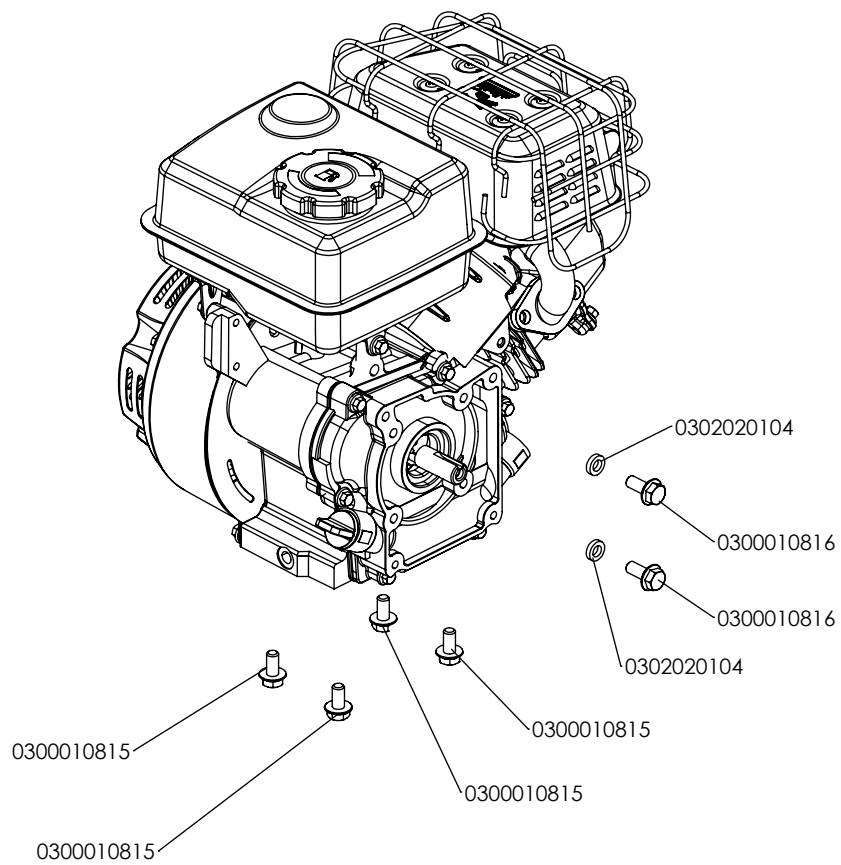

Pièces de rechange Spare parts list

600007****

**MINIBINEUSE
MINITILLER**

Nomenclature UNO 20P Ref 89207415		
Code Composant	Libellé	Qté
6002000205	JOUE CARTER 1/4,6	2
0306010006	ROULEMENT 6003 2RS CONDIT.	2
0306010007	ROULEMENT 6004 2RS CONDIT.	2
0341000030	JOINT FEUTRE 20X30X4	2
0302010230	ARBRE PRIMAIRE 9 DTS	1
0341000002	ENTRETOISE CARTER xMECABECHEx	1
0306020010	CHAINE ISO 06B-1 pas 9.525mm	1
0306050009	ARBRE TRAVAIL xMECABECHE	1
0341000124	BOUCHON 9,3X16X6,8	2
0102010022	GRAISSE FUT DE 50 KG	0
6002011305	JONC- CARTER 1/4,6	1
0300020607	VIS CHC M6x55 ISO4762	1
0300210602	ECROU FR M6 ISO10511	1
6002000204	JOUE CHASSIS GAUCHE M1701	1
6002000203	JOUE CHASSIS DROITE M1701	1
0300010619	VIS H EMB CR M6x45	3
0300410602	ROND 6,4X20X2,5 ISO4759	2
0300210604	ECROU BDR EMB LISSE M6 ISO7044	3
0302020102	ENTR. 12x6x27 Z	1
6002001301	PLAT POT GUID 40x6 DEP 18,5	2
0340060088	CACHE INTER M1701	1
0300010609	VIS H EMB CR M6x16	1
0300260601	ECROU EMB CR M6 ISO4161	1
3402000204	LEVIER D'EMBAYAGE M1506	1
0300011003	VIS H FST M10x35 ISO4017	1
0302020235	ENTRETOISE 10.5X16X8.4	1
0341000003	GALET 2 EPAULEMENTS	1
0300211001	ECROU FR M10 ISO10511	1
0300010838	VIS H EMB CR M8x25	1
0300410802	ROND 8,4X25X3 ISO 4759-3	2
0302020104	ENTR. 14x8x3,3 Z	1
0300210805	ECROU BDR EMB LISSE M8 ISO7044	1
6002040304	GUIDON GAUCHE FTS	1
6002040303	GUIDON DROIT FTS	1
0307010030	MANETTE EMB LAKS C27 ECROU M6	1
0308020051	CABLE EMBR LG900 CF130	1
3003210010	BUTEE SNAP IN	1
0300020615	VIS CHC M6x25 ISO4762	2
2800616015	REGLAGE MOTEUR UNO 206mm	1
6001R80S	MOTEUR R80S PREPARE	1
0300010815	VIS H EMB CR M8x16	4
0300010816	VIS H EMB CR M8x20	2
0302020104	ENTR. 14x8x3,3 Z	2
0306060067	POULIE MOT D40 ALES 15	1
0300040605	VIS-STHC-ISO4027-45H-3-M6X16	1
0302010021	AXE FIXATION POULIE INVERSEUR	1
0340060086	POULIE D170	1
0301070026	ANNEAU ELASTIQUE RADIAL DIAM12	1
0306030100	COURROIE Z29	1
0341000133	POIGNEE PLASTIQUE D22 STRIEE	2
6002071301	TOLE CENTRAL M1701	2
0300010619	VIS H EMB CR M6x45	1
0300210604	ECROU BDR EMB LISSE M6 ISO7044	1