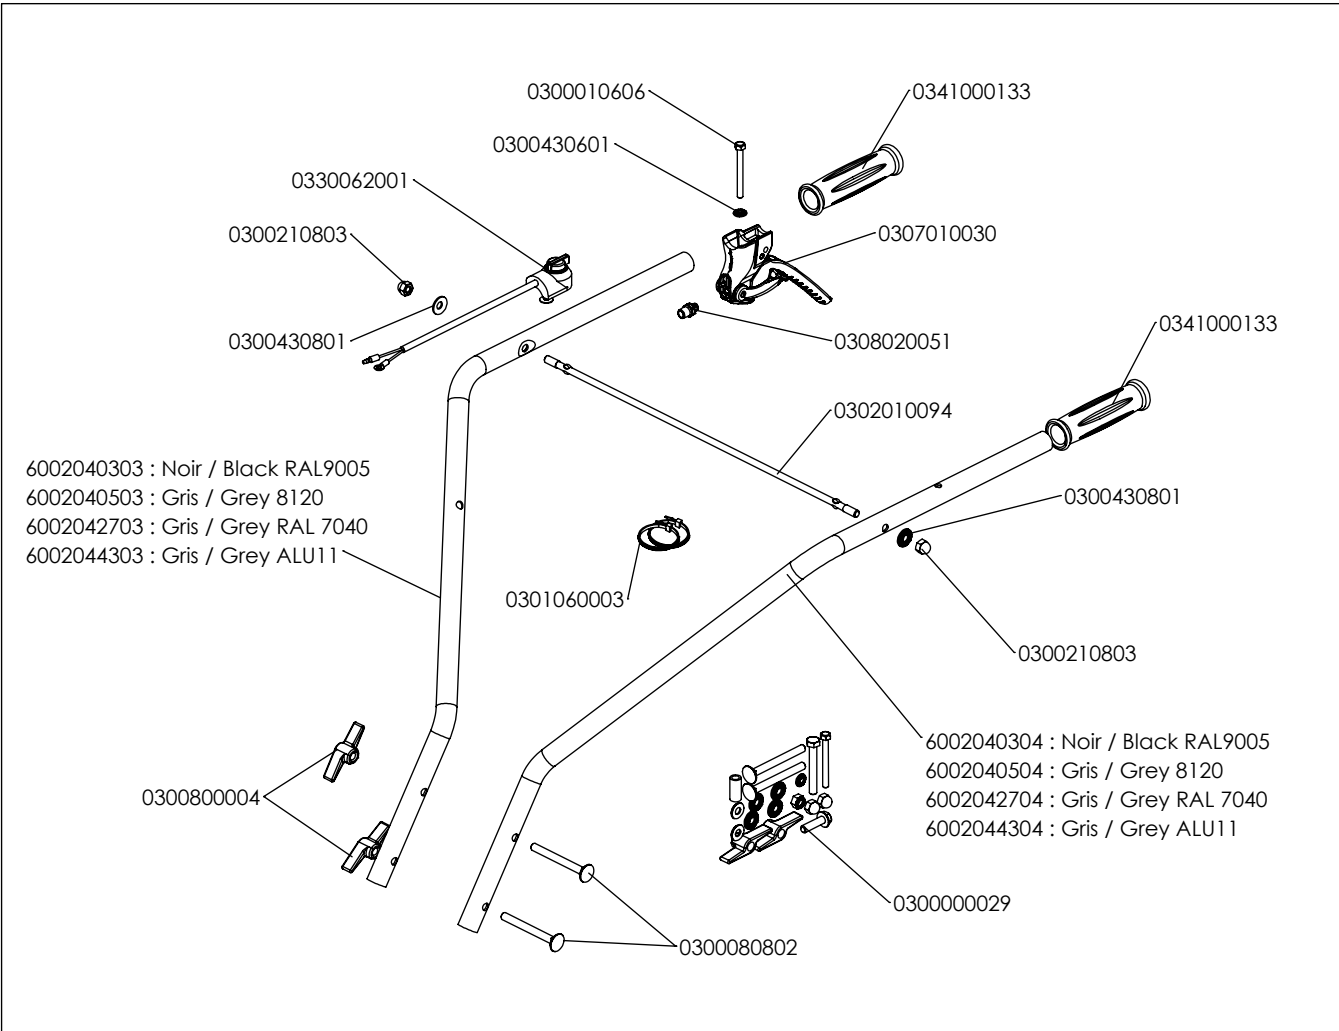

Pièces de rechange Spare parts list

600007****

**MINIBINEUSE
MINITILLER**

Nomenclature UNO 20P Ref 89207415		
Code Composant	Libellé	Qté
6002000205	JOUE CARTER 1/4,6	2
0306010006	ROULEMENT 6003 2RS CONDIT.	2
0306010007	ROULEMENT 6004 2RS CONDIT.	2
0341000030	JOINT FEUTRE 20X30X4	2
0302010230	ARBRE PRIMAIRE 9 DTS	1
0341000002	ENTRETOISE CARTER xMECABECHEx	1
0306020010	CHAINE ISO 06B-1 pas 9.525mm	1
0306050009	ARBRE TRAVAIL xMECABECHE	1
0341000124	BOUCHON 9,3X16X6,8	2
0102010022	GRAISSE FUT DE 50 KG	0
6002011305	JONC- CARTER 1/4,6	1
0300020607	VIS CHC M6x55 ISO4762	1
0300210602	ECROU FR M6 ISO10511	1
6002000204	JOUE CHASSIS GAUCHE M1701	1
6002000203	JOUE CHASSIS DROITE M1701	1
0300010619	VIS H EMB CR M6x45	3
0300410602	ROND 6,4X20X2,5 ISO4759	2
0300210604	ECROU BDR EMB LISSE M6 ISO7044	3
0302020102	ENTR. 12x6x27 Z	1
6002001301	PLAT POT GUID 40x6 DEP 18,5	2
0340060088	CACHE INTER M1701	1
0300010609	VIS H EMB CR M6x16	1
0300260601	ECROU EMB CR M6 ISO4161	1
3402000204	LEVIER D'EMBAYAGE M1506	1
0300011003	VIS H FST M10x35 ISO4017	1
0302020235	ENTRETOISE 10.5X16X8.4	1
0341000003	GALET 2 EPAULEMENTS	1
0300211001	ECROU FR M10 ISO10511	1
0300010838	VIS H EMB CR M8x25	1
0300410802	ROND 8,4X25X3 ISO 4759-3	2
0302020104	ENTR. 14x8x3,3 Z	1
0300210805	ECROU BDR EMB LISSE M8 ISO7044	1
6002040304	GUIDON GAUCHE FTS	1
6002040303	GUIDON DROIT FTS	1
0307010030	MANETTE EMB LAKS C27 ECROU M6	1
0308020051	CABLE EMBR LG900 CF130	1
3003210010	BUTEE SNAP IN	1
0300020615	VIS CHC M6x25 ISO4762	2
2800616015	REGLAGE MOTEUR UNO 206mm	1
6001R80S	MOTEUR R80S PREPARE	1
0300010815	VIS H EMB CR M8x16	4
0300010816	VIS H EMB CR M8x20	2
0302020104	ENTR. 14x8x3,3 Z	2
0306060067	POULIE MOT D40 ALES 15	1
0300040605	VIS-STHC-ISO4027-45H-3-M6X16	1
0302010021	AXE FIXATION POULIE INVERSEUR	1
0340060086	POULIE D170	1
0301070026	ANNEAU ELASTIQUE RADIAL DIAM12	1
0306030100	COURROIE Z29	1
0341000133	POIGNEE PLASTIQUE D22 STRIEE	2
6002071301	TOLE CENTRAL M1701	2
0300010619	VIS H EMB CR M6x45	1
0300210604	ECROU BDR EMB LISSE M6 ISO7044	1