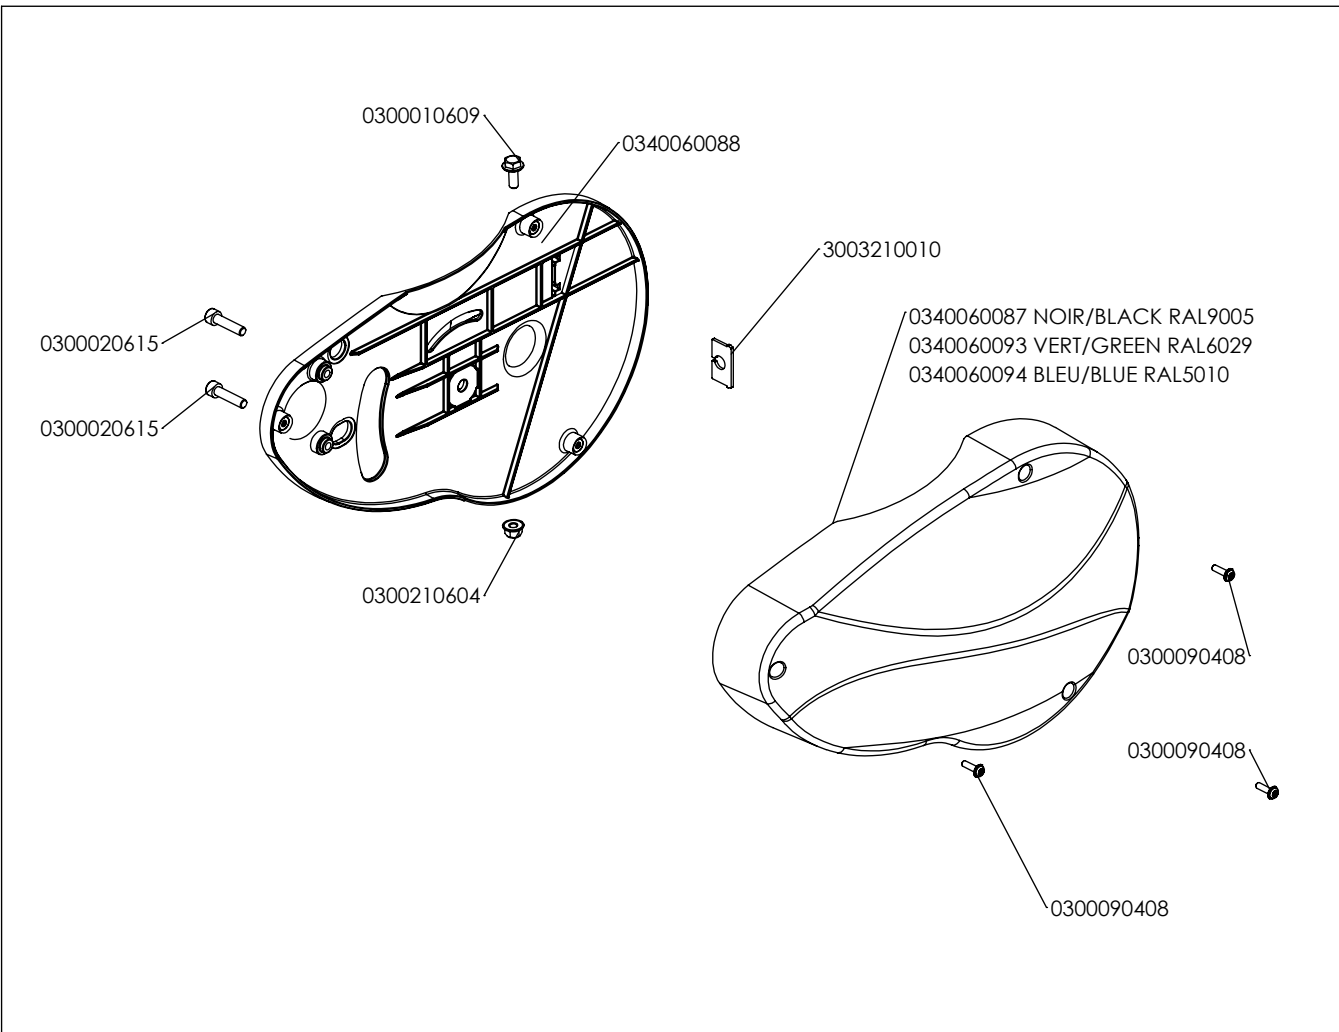

Pièces de rechange Spare parts list

600007****

**MINIBINEUSE
MINITILLER**

Nomenclature UNO 20P Ref 89207415		
Code Composant	Libellé	Qté
6002000205	JOUE CARTER 1/4,6	2
0306010006	ROULEMENT 6003 2RS CONDIT.	2
0306010007	ROULEMENT 6004 2RS CONDIT.	2
0341000030	JOINT FEUTRE 20X30X4	2
0302010230	ARBRE PRIMAIRE 9 DTS	1
0341000002	ENTRETOISE CARTER xMECABECHEx	1
0306020010	CHAINE ISO 06B-1 pas 9.525mm	1
0306050009	ARBRE TRAVAIL xMECABECHE	1
0341000124	BOUCHON 9,3X16X6,8	2
0102010022	GRAISSE FUT DE 50 KG	0
6002011305	JONC- CARTER 1/4,6	1
0300020607	VIS CHC M6x55 ISO4762	1
0300210602	ECROU FR M6 ISO10511	1
6002000204	JOUE CHASSIS GAUCHE M1701	1
6002000203	JOUE CHASSIS DROITE M1701	1
0300010619	VIS H EMB CR M6x45	3
0300410602	ROND 6,4X20X2,5 ISO4759	2
0300210604	ECROU BDR EMB LISSE M6 ISO7044	3
0302020102	ENTR. 12x6x27 Z	1
6002001301	PLAT POT GUID 40x6 DEP 18,5	2
0340060088	CACHE INTER M1701	1
0300010609	VIS H EMB CR M6x16	1
0300260601	ECROU EMB CR M6 ISO4161	1
3402000204	LEVIER D'EMBAYAGE M1506	1
0300011003	VIS H FST M10x35 ISO4017	1
0302020235	ENTRETOISE 10.5X16X8.4	1
0341000003	GALET 2 EPAULEMENTS	1
0300211001	ECROU FR M10 ISO10511	1
0300010838	VIS H EMB CR M8x25	1
0300410802	ROND 8,4X25X3 ISO 4759-3	2
0302020104	ENTR. 14x8x3,3 Z	1
0300210805	ECROU BDR EMB LISSE M8 ISO7044	1
6002040304	GUIDON GAUCHE FTS	1
6002040303	GUIDON DROIT FTS	1
0307010030	MANETTE EMB LAKS C27 ECROU M6	1
0308020051	CABLE EMBR LG900 CF130	1
3003210010	BUTEE SNAP IN	1
0300020615	VIS CHC M6x25 ISO4762	2
2800616015	REGLAGE MOTEUR UNO 206mm	1
6001R80S	MOTEUR R80S PREPARE	1
0300010815	VIS H EMB CR M8x16	4
0300010816	VIS H EMB CR M8x20	2
0302020104	ENTR. 14x8x3,3 Z	2
0306060067	POULIE MOT D40 ALES 15	1
0300040605	VIS-STHC-ISO4027-45H-3-M6X16	1
0302010021	AXE FIXATION POULIE INVERSEUR	1
0340060086	POULIE D170	1
0301070026	ANNEAU ELASTIQUE RADIAL DIAM12	1
0306030100	COURROIE Z29	1
0341000133	POIGNEE PLASTIQUE D22 STRIEE	2
6002071301	TOLE CENTRAL M1701	2
0300010619	VIS H EMB CR M6x45	1
0300210604	ECROU BDR EMB LISSE M6 ISO7044	1