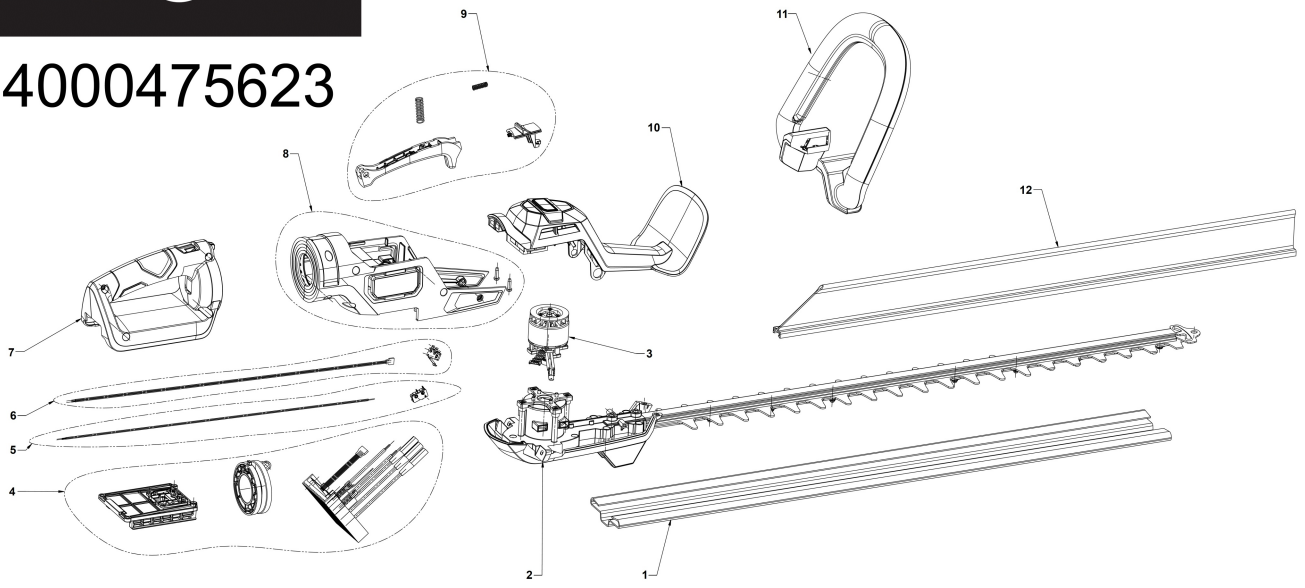

RY36HTX65A-0 BTY.-HEDGE TRIMMER XXX

5133005076 - RY36HTX65A-0 - 4000475623

4000475623

Position	Quantité	Désignation	Référence	EAN
1001	1	HOUSSE DE PROTECTION	5131044878	
1002	1	LAME	5131044879	
1003	1	MOTEUR	5131044880	
1004	1	ELECTRONIQUE	5131044881	
1005	1	INTERRUPTEUR	5131044882	
1006	1	INTERRUPTEUR	5131044883	
1007	1	POIGNEE	5131044884	
1008	1	CARTER MOTEUR	5131044885	
1009	1	TRINGLE	5131044886	
1010	1	COUVERCLE	5131044887	
1011	1	GACHETTE DE MARCHE	5131044888	
1012	1	DEFLECTEUR	5131044889	