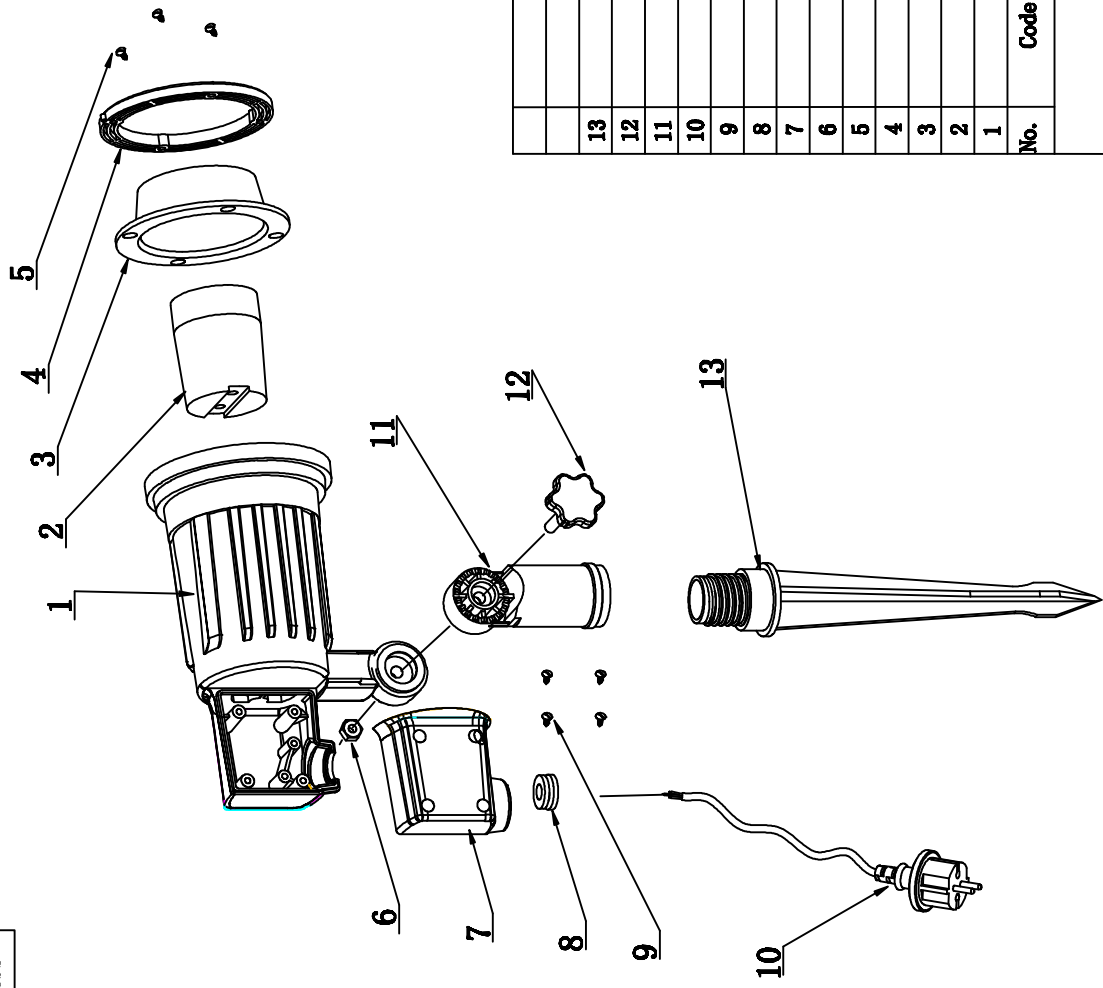

SSS-222CT-00 (1)

No.	Code	NAME	Qua	Material	Marking
13		cone	1	PP	
12		lamp cover	1		
11		press board	1	PP	
10		lamp cover	1		
9		plug and cord	1		
8		ST2.0x12 screw	4	rubber	
7		sheeting	1		
6		cover	1	PP	
5		M5 nut	1		
4		ST2.0x12 screw	3		
3		press board	1	PP	
2		lamp cover	1	rubber	
1		E27 lamp holder	1		
		lamp body	1	PP	

零件名称		产品名称	
图号		产品型号	SPG-211
材料		RoHS: <input checked="" type="checkbox"/> YMS <input type="checkbox"/> NO PAHS: <input checked="" type="checkbox"/> YMS <input type="checkbox"/> NO	
比例	设计	日期	
版本	A	审核	
共 33 张	第 4 张	批准	