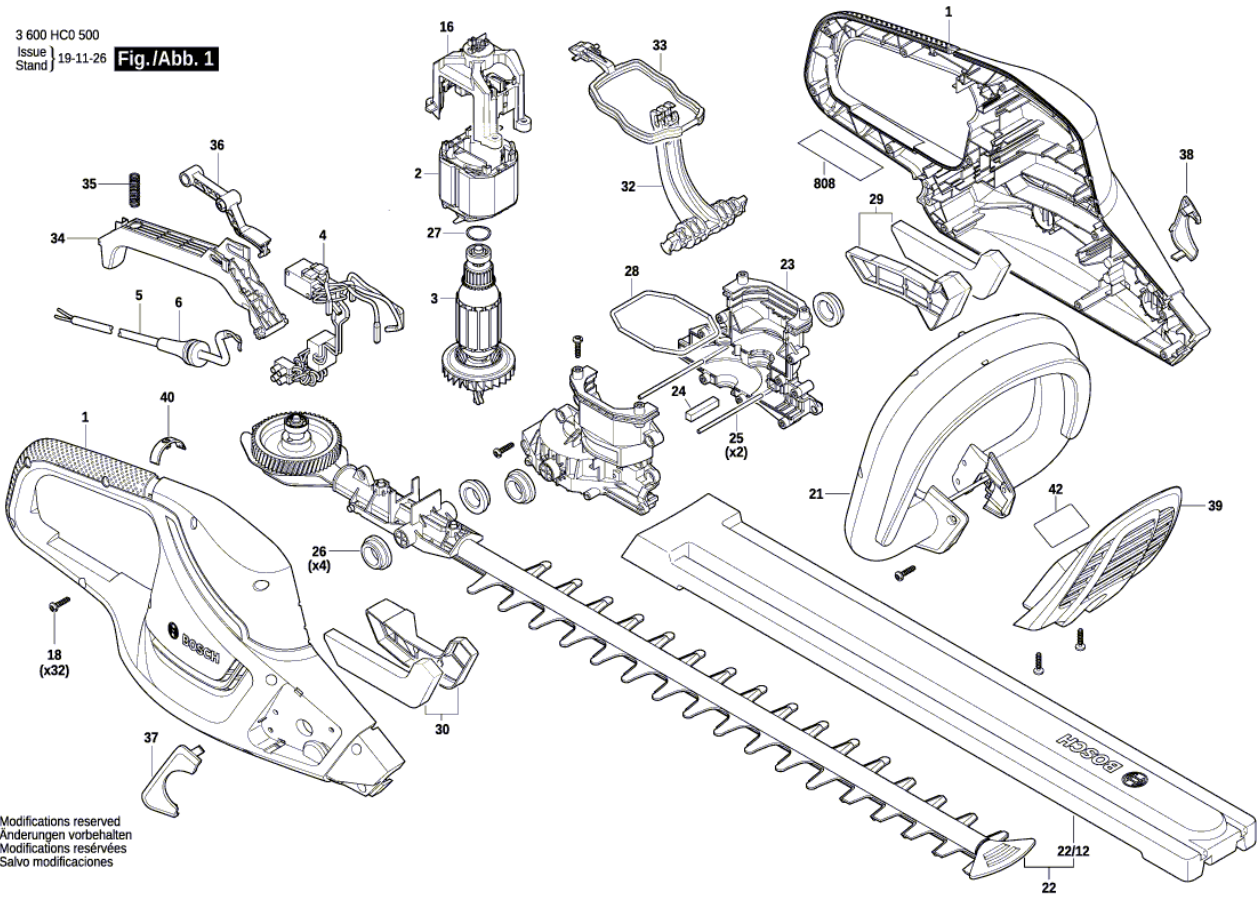

Vue éclatée - E

3 600 HC0 500
Issue | 19-11-26
Stand | **Fig./Abb. 1**