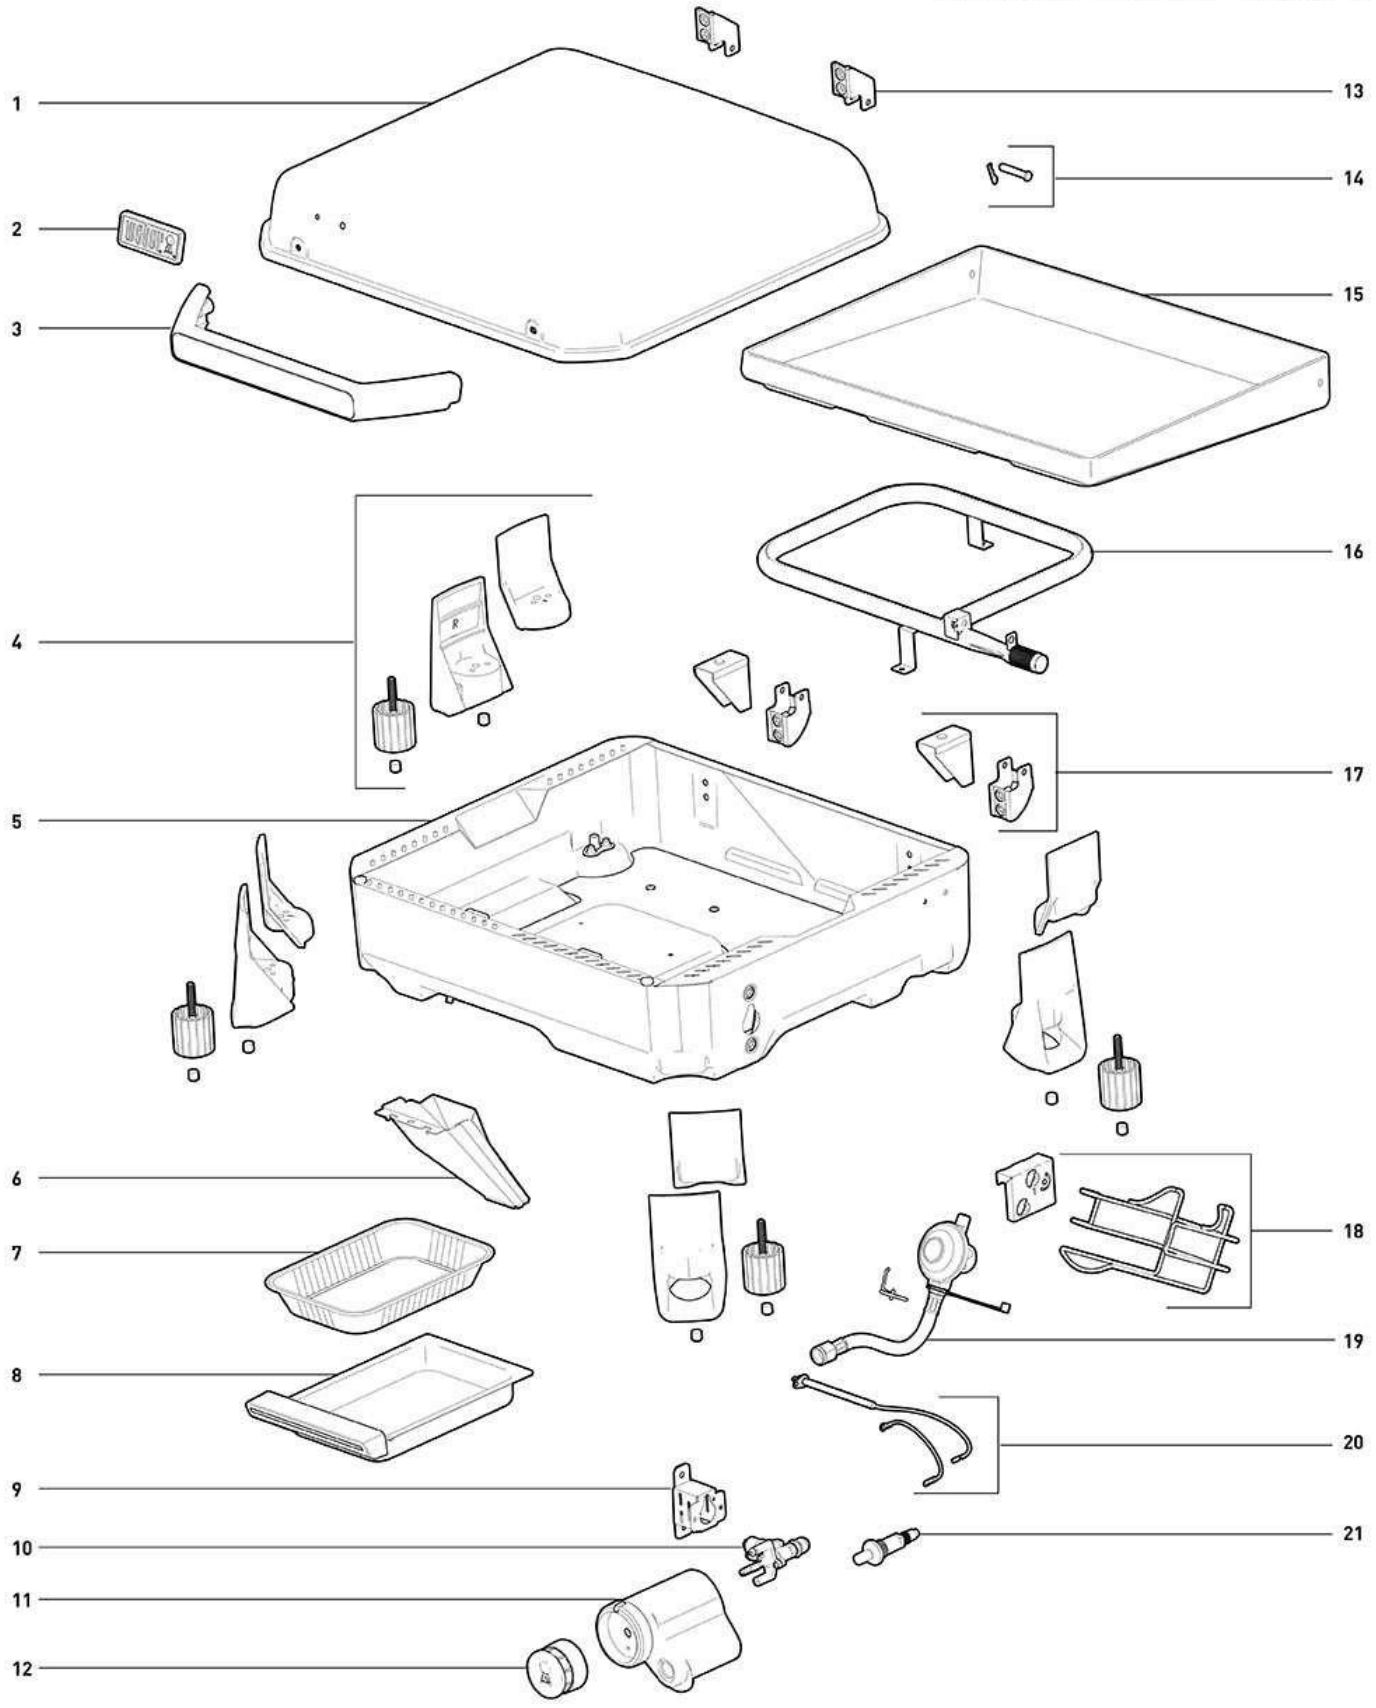

WEBER® SLATE GP 43 CM PREMIUM GRIDDLE - 1500207

SLATE GP43 - 43CM LPG - EMEA 2024

- 1 Couvercle
- 2 Logo
- 3 Poignée couvercle
- 4 Kit pied ajustable
- 5 Cuve
- 6 Tube d'évacuation des graisses
- 7 Barquette en aluminium jetable
- 8 Support barquette aluminium jetable
- 9 Support du collecteur
- 10 Collecteur de gaz
- 11 Arc de collecteur
- 12 Bouton réglage gaz
- 13 Charnière couvercle
- 14 Kit fixation couvercle
- 15 Plancha
- 16 Brûleur
- 17 Charnière cuve
- 18 Kit support cartouche gaz
- 19 Tuyau de gaz avec détendeur canister
- 20 Electrode d'allumage
- 21 Piezzo
- 470 Kit visserie