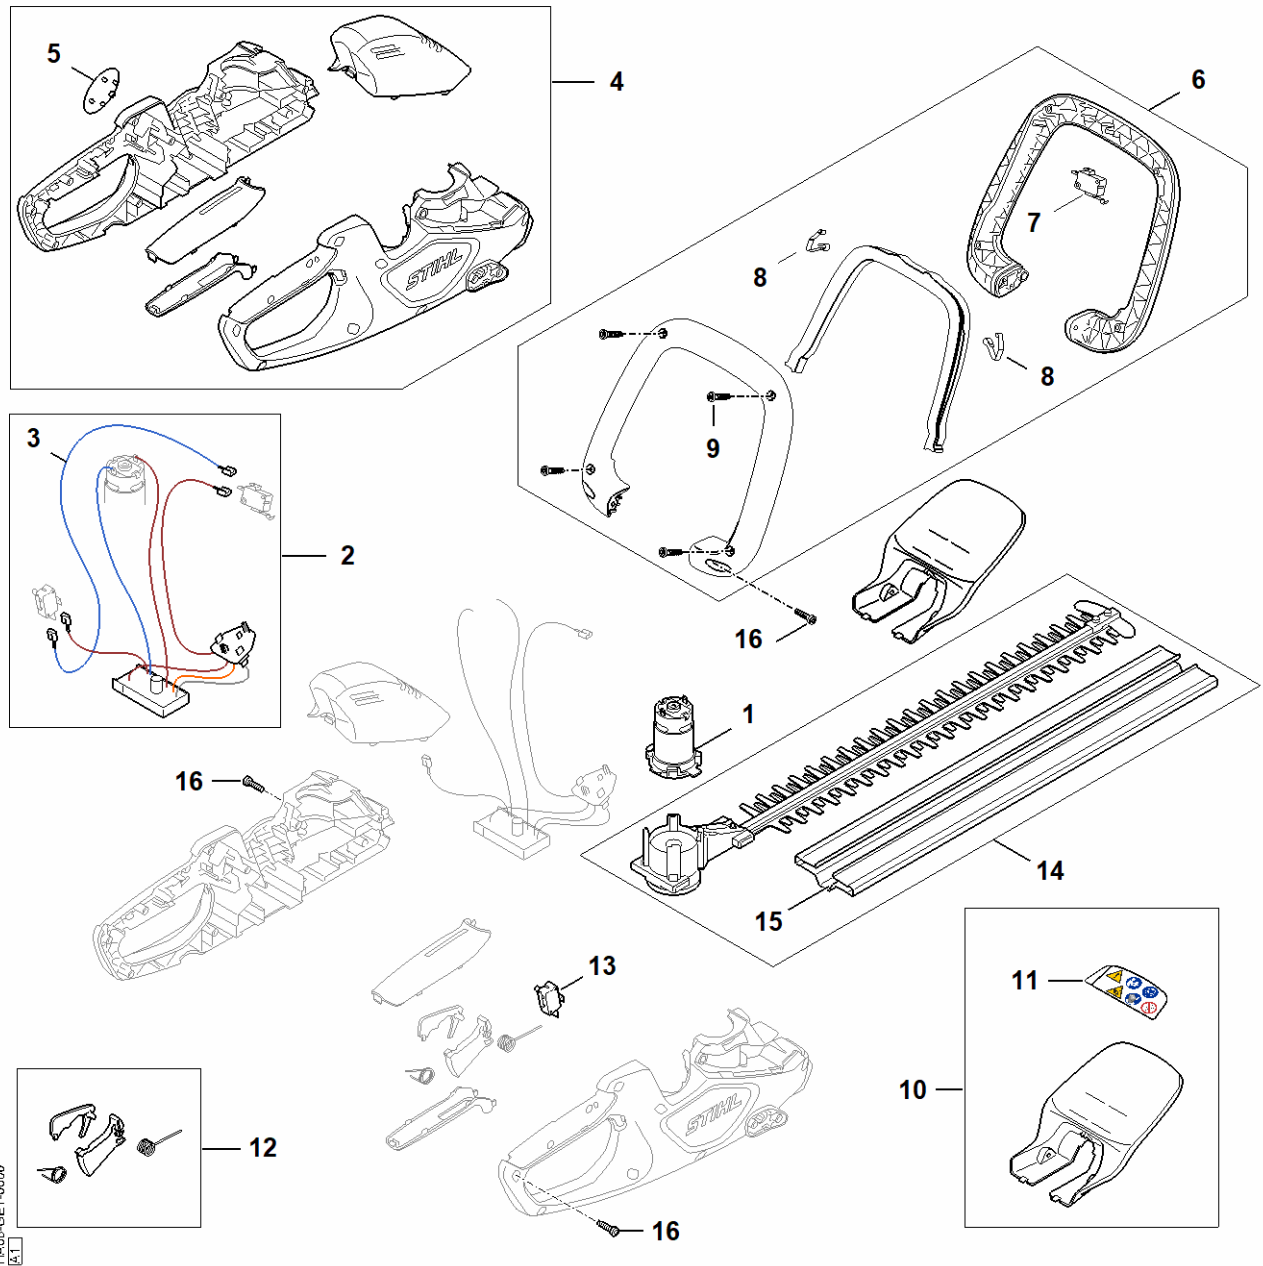

HSA 30.0

Liste des pièces

15.11.2023

France, français

Table des matières

Pièces de rechange	2
Numéro de machine	4
Smart Connector	6
Clé dynamométrique avec témoin optique/ acoustique	8
Clé dynamométrique	10
Lame-tournevis T20x125	12
Lame-tournevis T20x140	14
Tournevis T20	16
Outil pour insertion des câbles	18

Pièces de rechange

H4015-GET-0000

Pièces de rechange

#	Numéro de pièce	Description	Quantité	Contient un ou plusieurs articles	Remarques
1	HA08 600 0200	Moteur électrique	1		
2	HA08 430 1401	Module électronique	1	3	
3	HA08 430 2200	Faisceau de câbles	1		
4	HA08 790 1002	Carter de poignée	1		
5	HA08 967 1501	Plaque matricule HSA 30	1		
6	HA08 790 1200	Poignée en forme d'étrier	1	7 - 9	
7	HA08 430 0503	Commutateur	2		2 pièces
8	4242 442 1600	Ressort de connexion	2		
9	9104 003 8736	Vis taraud P4x16	4		
10	HA08 790 9100	Protège-main	1	11	
11	HA08 967 7200	Pictogramme d'avertissement	1		
12	HA08 007 3800	Jeu d'éléments de commande	1		
13	HA08 430 0503	Commutateur	1		2 pièces
14	HA08 640 7400	Réducteur avec dispositif de coupe	1	15	
15	HA08 792 9600	Protège-couteaux	1		
16	9104 003 8736	Vis taraud P4x16	15		

Smart Connector

H405-GET-0003

Smart Connector

#	Numéro de pièce	Description	Quantité	Contient un ou plusieurs articles	Remarques
		Emplacement du Smart Connector	1		

Clé dynamométrique avec témoin optique/acoustique

#	Numéro de pièce	Description	Quantité	Contient un ou plusieurs articles	Remarques
	5910 890 0301	Clé dynamométrique	1		

Lame-tournevis T20x125

901SW090 GM

Lame-tournevis T20x125

#	Numéro de pièce	Description	Quantité	Contient un ou plusieurs articles	Remarques
	0812 542 2041	Lame-tournevis T20x125	1		