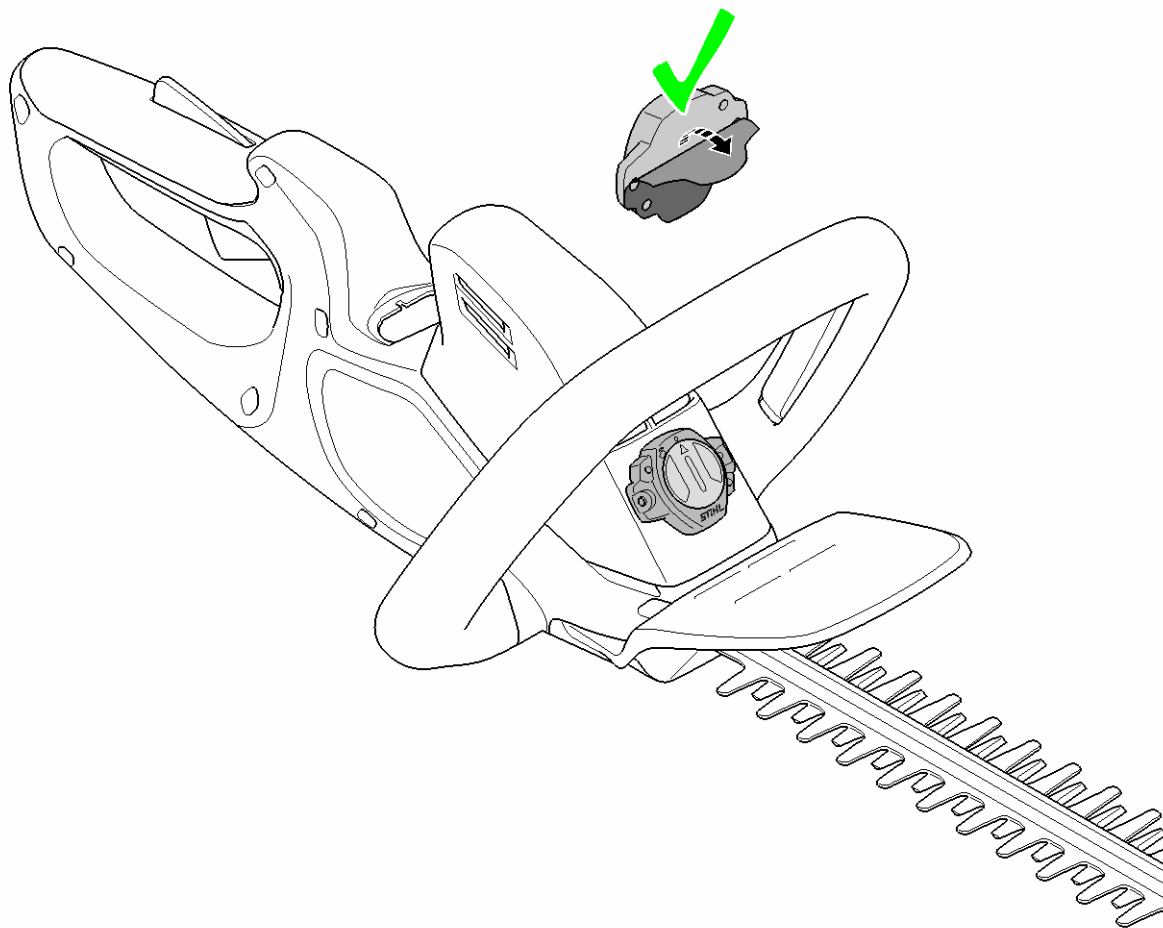

Smart Connector

H405-GET-0003

Smart Connector

#	Numéro de pièce	Description	Quantité	Contient un ou plusieurs articles	Remarques
		Emplacement du Smart Connector	1		

Clé dynamométrique avec témoin optique/acoustique