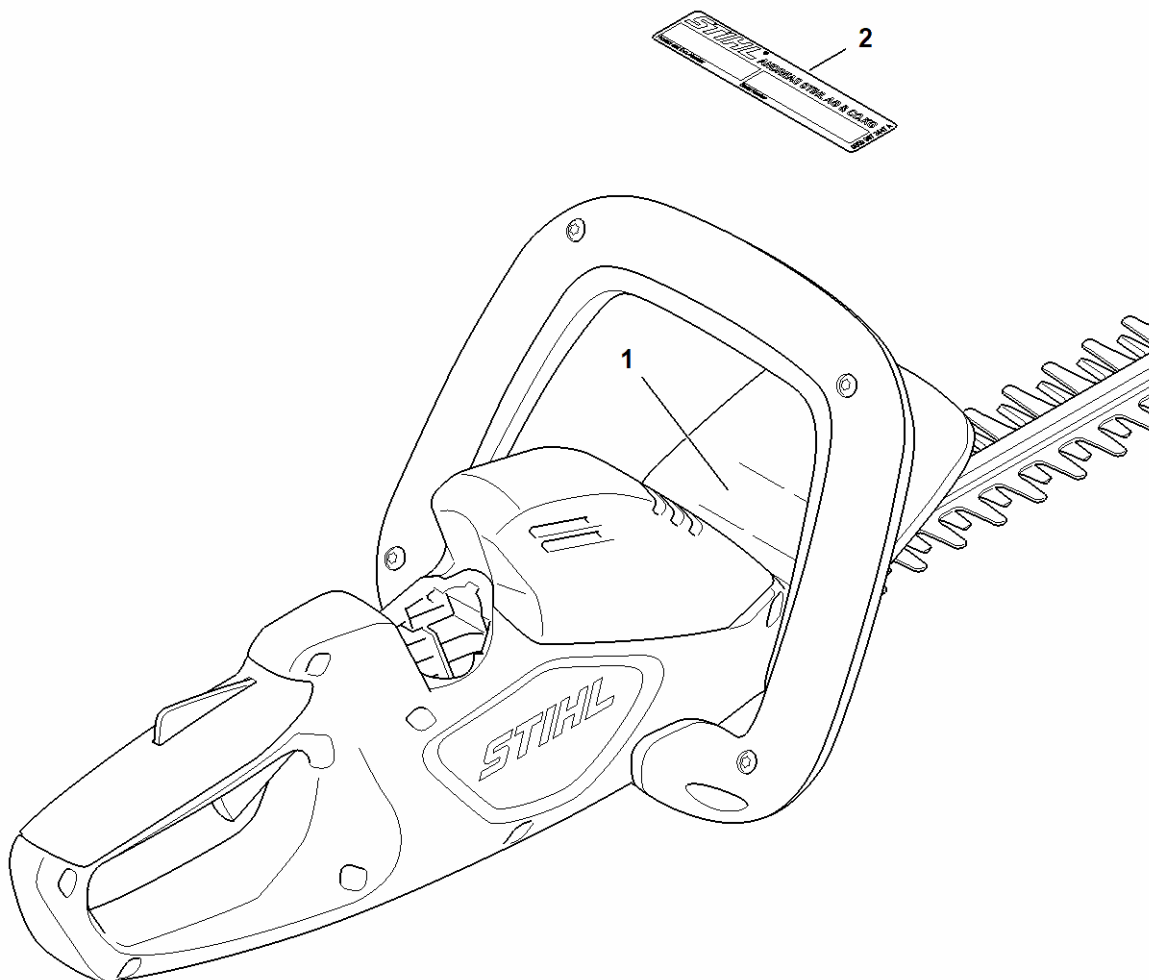

Numéro de machine

H4015-GET-0002
[ ]

Numéro de machine

#	Numéro de pièce	Description	Quantité	Contient un ou plusieurs articles	Remarques
2	0000 967 3447	Plaque indicatrice Numéro de machine	1		
1		Emplacement du numéro de machine	1