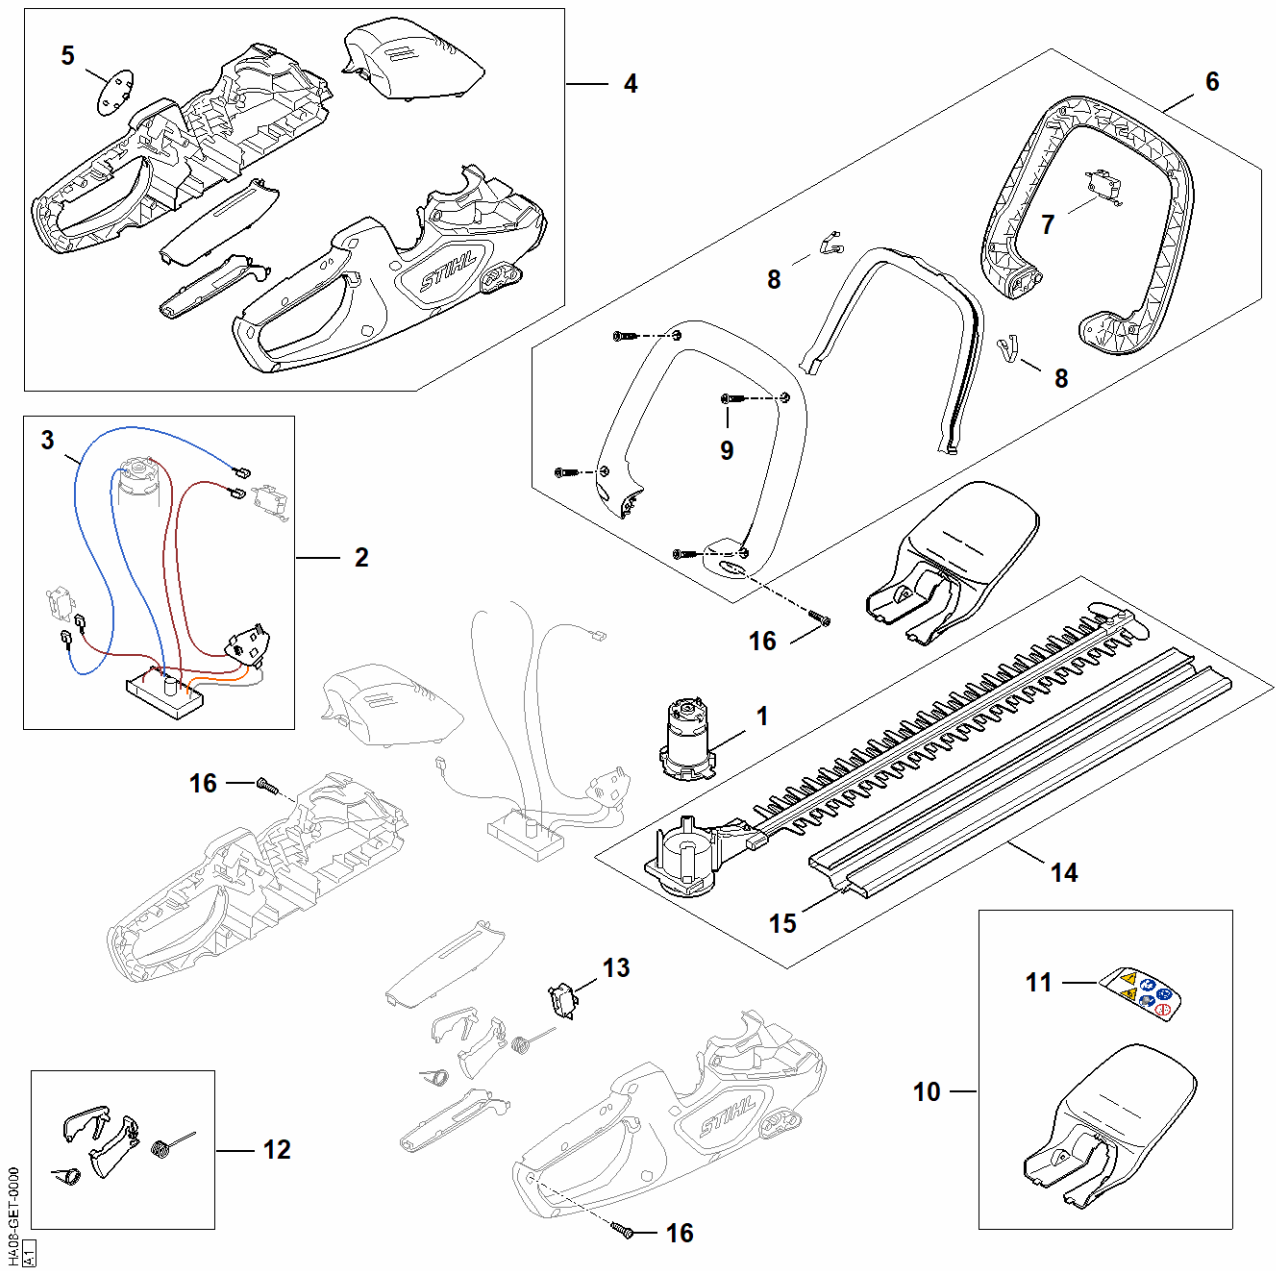

## Table des matières

Pièces de rechange .....	2
Numéro de machine .....	4
Smart Connector .....	6
Clé dynamométrique avec témoin optique/ acoustique .....	8
Clé dynamométrique .....	10
Lame-tournevis T20x125 .....	12
Lame-tournevis T20x140 .....	14
Tournevis T20 .....	16
Outil pour insertion des câbles .....	18

# Pièces de rechange

# Pièces de rechange

#	Numéro de pièce	Description	Quantité	Contient un ou plusieurs articles	Remarques
1	HA08 600 0210	Moteur électrique	1		
2	HA08 430 1401	Module électronique	1	3	
3	HA08 430 2200	Faisceau de câbles	1		
4	HA08 790 1002	Carter de poignée	1		
5	HA08 967 1511	Plaque matricule HSA 40	1		
6	HA08 790 1200	Poignée en forme d'étrier	1		
7	HA08 430 0503	Commutateur	1		2 pièces
8	4242 442 1600	Ressort de connexion	2		
9	9104 003 8736	Vis taraud P4x16	4		
10	HA08 790 9100	Protège-main	1	11	
11	HA08 967 7200	Pictogramme d'avertissement	1		
12	HA08 007 3800	Jeu d'éléments de commande	1		
13	HA08 430 0503	Commutateur	1		2 pièces
14	HA08 640 7401	Réducteur avec dispositif de coupe	1	15	
15	HA08 792 9610	Protège-couteaux	1		
16	9104 003 8736	Vis taraud P4x16	15		

# Numéro de machine

#	Numéro de pièce	Description	Quantité	Contient un ou plusieurs articles	Remarques
2	0000 967 3447	Plaque indicatrice Numéro de machine	1		
1		Emplacement du numéro de machine	1		