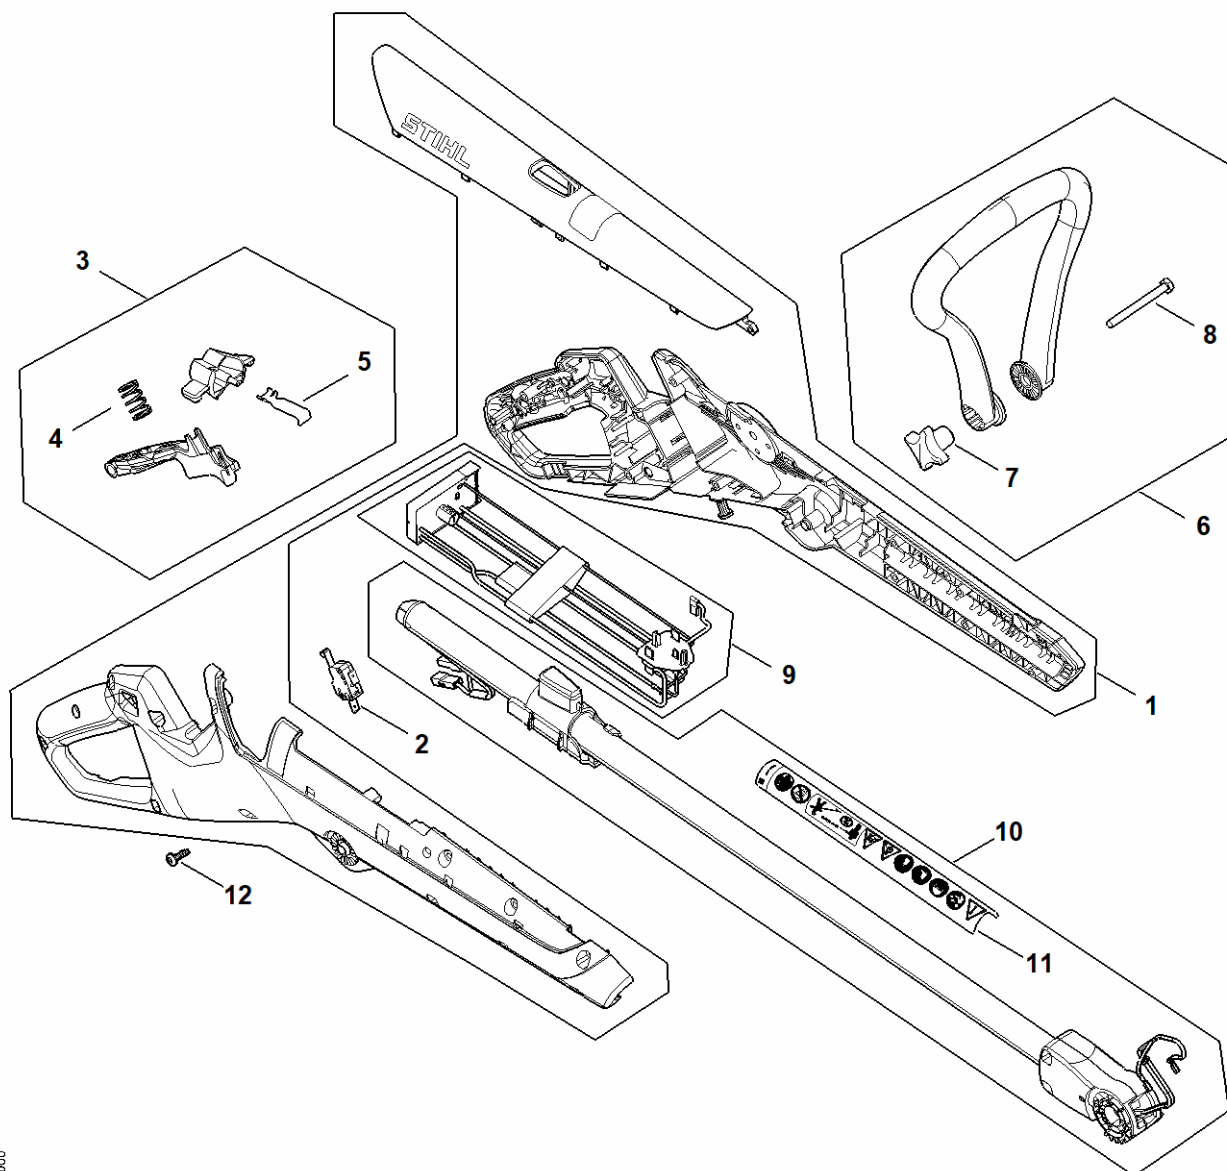

FSA 30.0

Liste des pièces

20.12.2023

France, français

Table des matières

Carter de poignée, Tube complet	2
Moteur électrique, Tête faucheuse	4
Clé dynamométrique avec témoin optique/ acoustique	6
Clé dynamométrique	8
Lame-tournevis T20x125	10
Outil pour insertion des câbles	12

Carter de poignée, Tube complet

FA19-GET-0000
K10

Carter de poignée, Tube complet

#	Numéro de pièce	Description	Quantité	Contient un ou plusieurs articles	Remarques
1	FA10 790 1002	Carter de poignée	1		
2	FA10 435 0300	Commutateur	1		
3	FA10 007 3800	Jeu d'éléments de commande	1	4, 5	
4	HA06 435 6800	Ressort de pression	1		
5	HA07 435 8901	Ressort à lame	1		
6	FA10 790 1200	Poignée en forme d'étrier	1	7, 8	
7	4138 716 1200	Écrou à ailettes	1		
8	9007 319 1450	Vis à six pans M6x60	1		
9	FA10 430 1400	Module électronique	1		
10	FA10 710 7101	Tube complet 24,0 mm x 744 mm	1	11	
11	0000 967 7341	Pictogramme d'avertissement FSA	1		
12	9074 477 3025	Vis cylindrique IS-P4x16	13		

Moteur électrique, Tête faucheuse

FA19-GET-0003
K1

Moteur électrique, Tête faucheuse

#	Numéro de pièce	Description	Quantité	Contient un ou plusieurs articles	Remarques
1	FA10 600 0201	Moteur électrique 9 V	1		
2	FA10 600 0800	Carter moteur	1		
3	4816 997 2000	Ressort de pression	1		
4	9074 477 3025	Vis cylindrique IS-P4x16	6		
5	4512 713 3400	Etrier	1		
6	4009 600 3200	Ventilateur	1		
7	4009 710 2104	Tête faucheuse PolyCut 3-2	1		
8	FA10 710 8100	Pièce de protection	1		
9	9074 477 3025	Vis cylindrique IS-P4x16	6		
10	4008 007 1000	Jeu de Lame (8 couteaux)	1		

Clé dynamométrique

9015W293 KN

Clé dynamométrique

#	Numéro de pièce	Description	Quantité	Contient un ou plusieurs articles	Remarques
	5910 890 0301	Clé dynamométrique	1		

Lame-tournevis T20x125

901SW090 GM