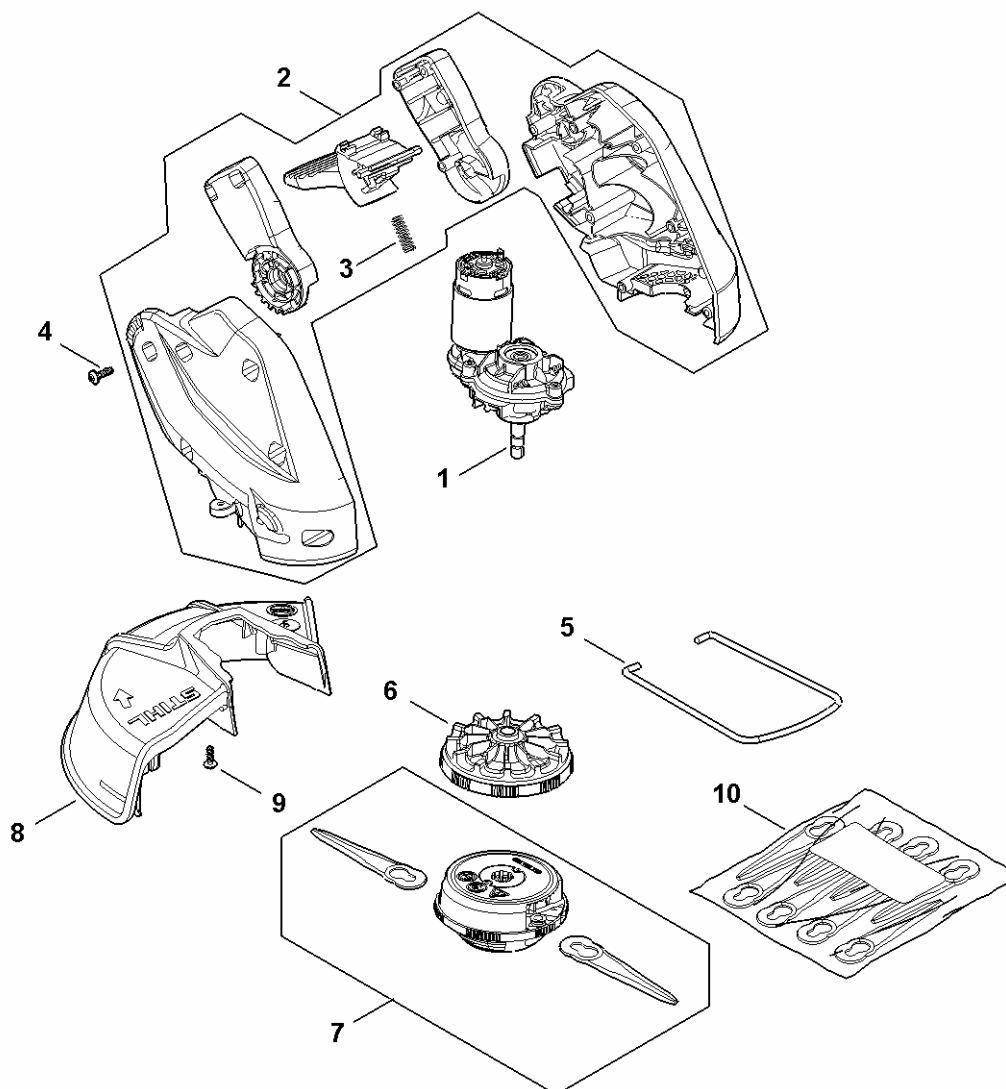

FSA 30.0

Liste des pièces

20.12.2023

France, français

Table des matières

Carter de poignée, Tube complet	2
Moteur électrique, Tête faucheuse	4
Clé dynamométrique avec témoin optique/ acoustique	6
Clé dynamométrique	8
Lame-tournevis T20x125	10
Outil pour insertion des câbles	12

Carter de poignée, Tube complet

FA19-GET-0000
K10

Carter de poignée, Tube complet

#	Numéro de pièce	Description	Quantité	Contient un ou plusieurs articles	Remarques
1	FA10 790 1002	Carter de poignée	1		
2	FA10 435 0300	Commutateur	1		
3	FA10 007 3800	Jeu d'éléments de commande	1	4, 5	
4	HA06 435 6800	Ressort de pression	1		
5	HA07 435 8901	Ressort à lame	1		
6	FA10 790 1200	Poignée en forme d'étrier	1	7, 8	
7	4138 716 1200	Écrou à ailettes	1		
8	9007 319 1450	Vis à six pans M6x60	1		
9	FA10 430 1400	Module électronique	1		
10	FA10 710 7101	Tube complet 24,0 mm x 744 mm	1	11	
11	0000 967 7341	Pictogramme d'avertissement FSA	1		
12	9074 477 3025	Vis cylindrique IS-P4x16	13		

Moteur électrique, Tête faucheuse

FA19-GET-0003
K1

Moteur électrique, Tête faucheuse

#	Numéro de pièce	Description	Quantité	Contient un ou plusieurs articles	Remarques
1	FA10 600 0201	Moteur électrique 9 V	1		
2	FA10 600 0800	Carter moteur	1		
3	4816 997 2000	Ressort de pression	1		
4	9074 477 3025	Vis cylindrique IS-P4x16	6		
5	4512 713 3400	Etrier	1		
6	4009 600 3200	Ventilateur	1		
7	4009 710 2104	Tête faucheuse PolyCut 3-2	1		
8	FA10 710 8100	Pièce de protection	1		
9	9074 477 3025	Vis cylindrique IS-P4x16	6		
10	4008 007 1000	Jeu de Lame (8 couteaux)	1		

Clé dynamométrique

9015W293 KN

Clé dynamométrique

#	Numéro de pièce	Description	Quantité	Contient un ou plusieurs articles	Remarques
	5910 890 0301	Clé dynamométrique	1		

Lame-tournevis T20x125

901SW090 GM