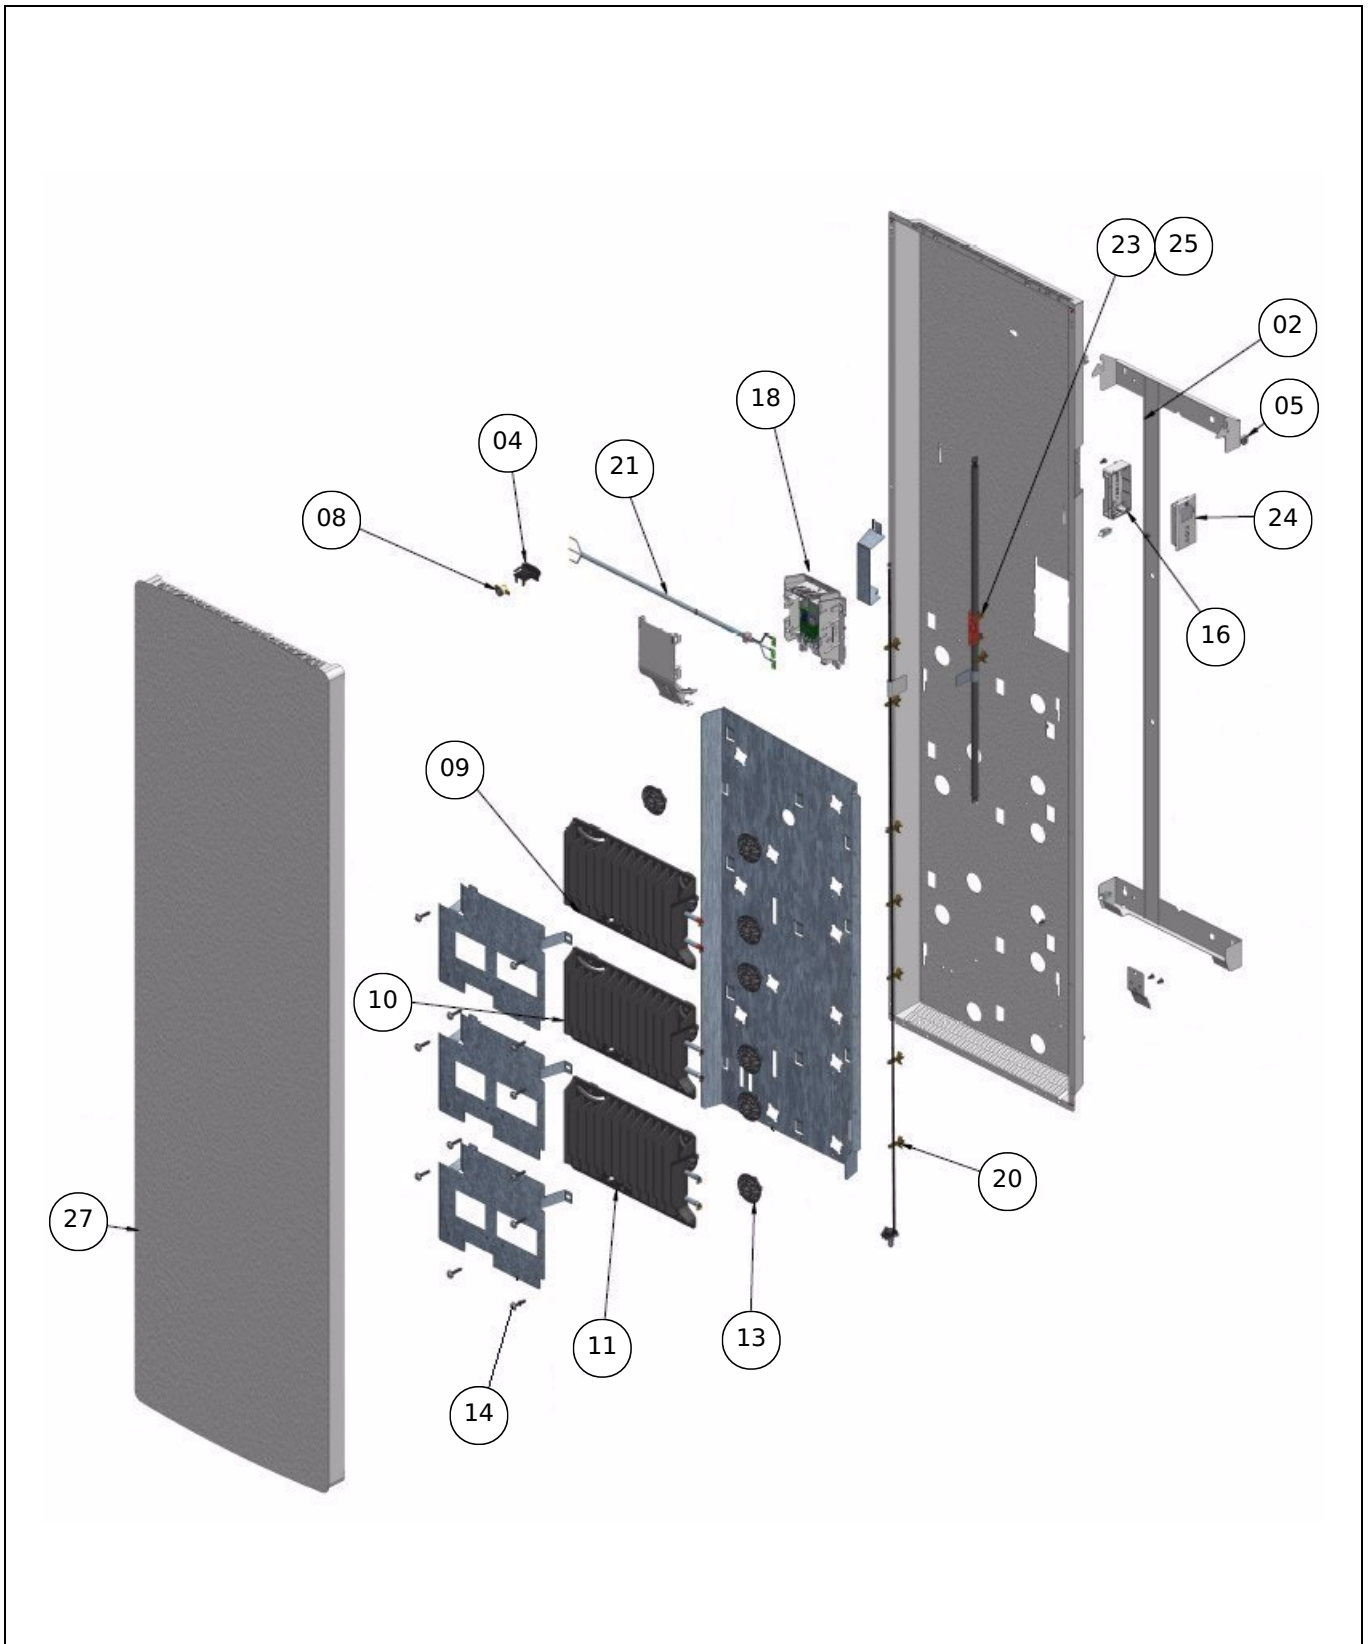

Sauter

Produits

Référence	Nom	Lettre
530516	TAHUAL V 2000W BLC	

Paramètres

Référence	Couleur	Poids (kg)	H * L * P (mm)	Lettre
530516	BLANC TEXTURE (RAL 9016)	29.5	1570*450*123	

Références

Label	Libellé	
02	SUPPORT MURAL V 1031 BLANC + VERROUS	083864
04	SUPPORT COUPE CIRCUIT THERMIQUE	085107
05	VERROU POUR SUPPORT MURAL	098356
08	COUPE CIRCUIT THERMIQUE 125DEG	085119
09	CORPS DE CHAUFFE FONTE 560W 175X282.5	096044
10	CORPS DE CHAUFFE FONTE 660W 175X282.5	096045
11	CORPS DE CHAUFFE FONTE 750W 175X282.5	096042
13	SUPPORT CDC FONTE (X4)	096039
14	VIS FIXATION CDC 5X30MM TX25 (X4)	096040
16	SUPPORT BLANC COMMANDE DIGITALE	091927
18	BOITIER PUISSANCE BD1 SANS CDE DIGITALE	089146
20	LIAISON IHM-SONDE	082722
21	CABLE ALIMENTATION BLANC BD1 L1330	096047
23	LIAISON IHM-CARTE PUISSANCE	096046
24	COMMANDE DIGITALE IHMG1 PROG 177	096052
25	FAISCEAU DE PUISSANCE	082721
27	FACADE TAHUAL V 2000W + LOGO	096035