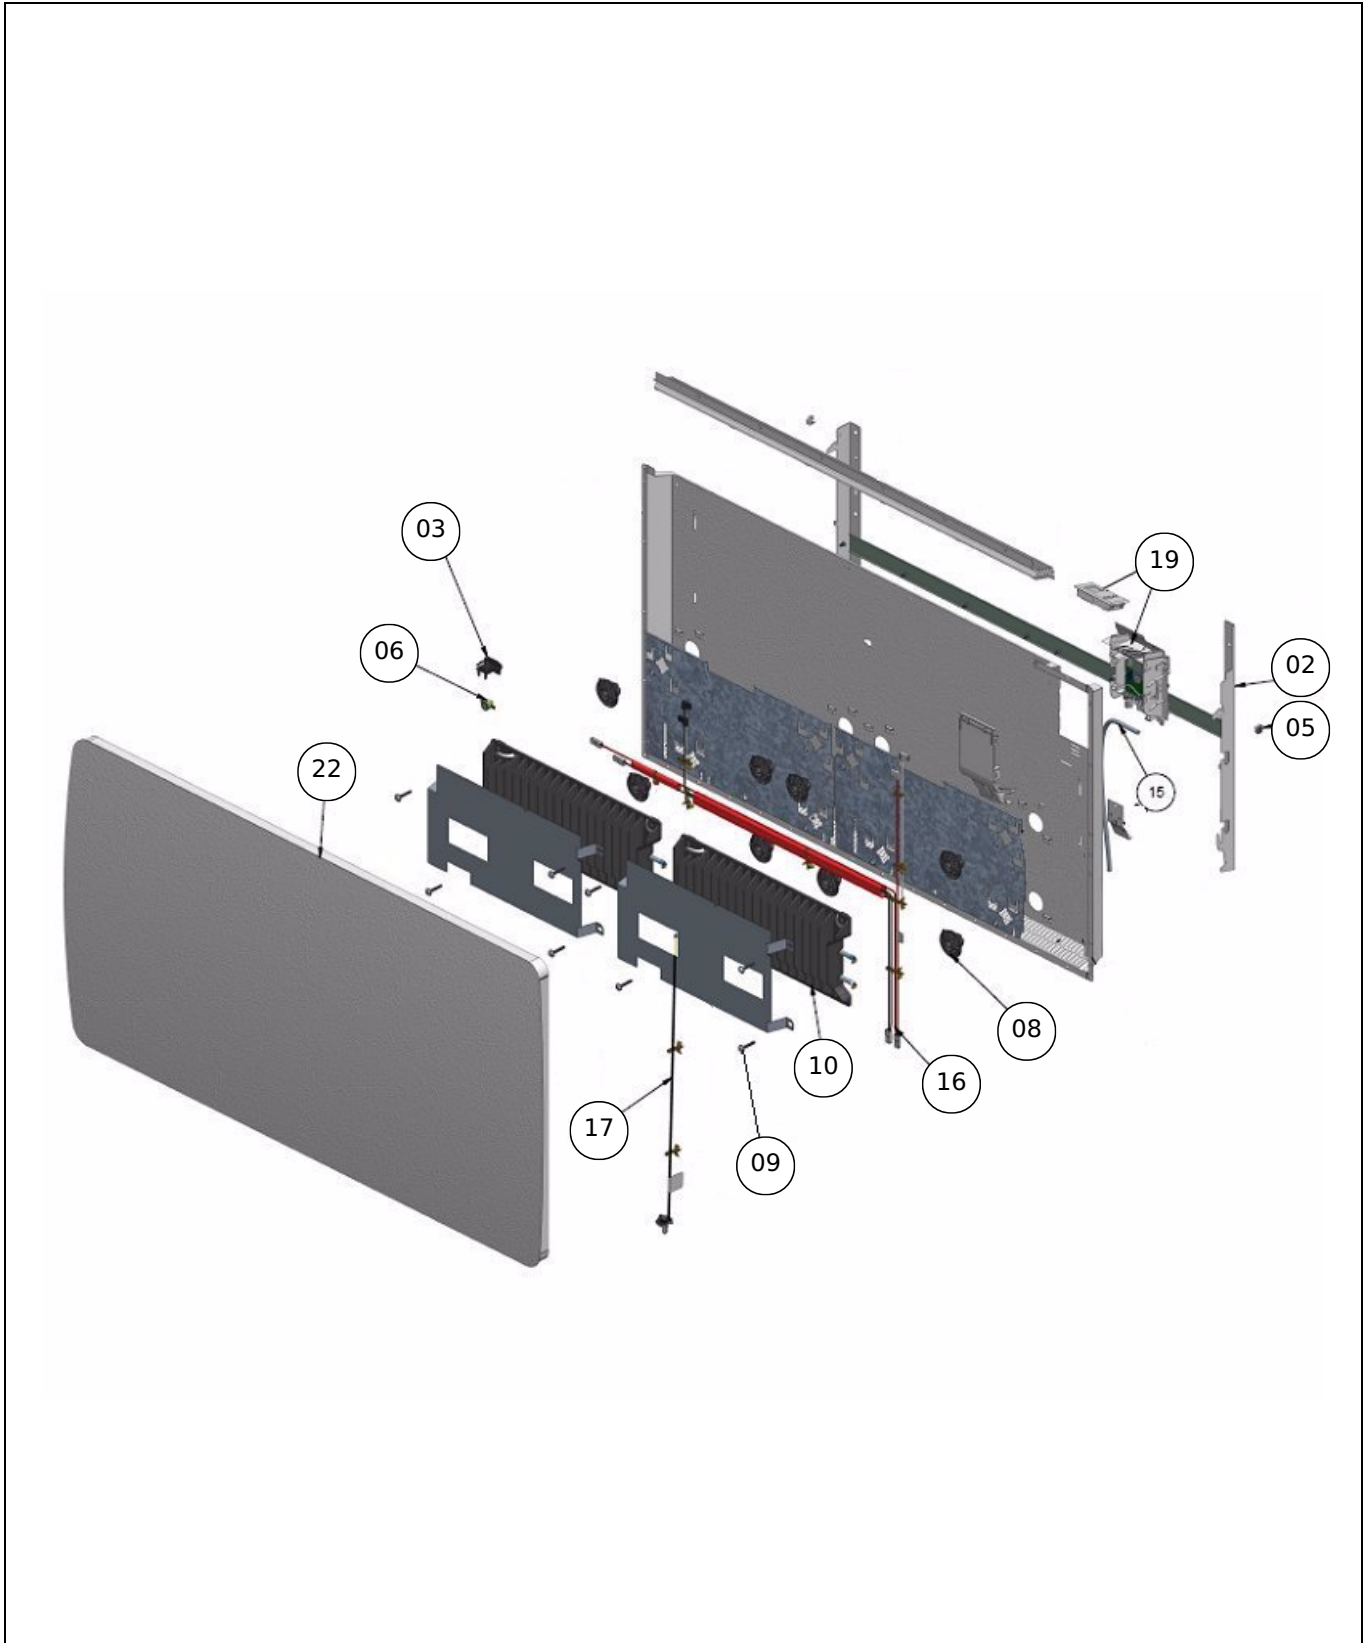

Sauter

Produits

Référence	Nom	Lettre
530513	TAHUAL H 2000W BLC	

Paramètres

Référence	Couleur	Poids (kg)	H * L * P (mm)	Lettre
530513	BLANC TEXTURE (RAL 9016)	29	600*1154*115	

Références

Label	Libellé	
02	SUPPORT MURAL Q2 PRO 9016 H 2000W	096038
03	SUPPORT COUPE CIRCUIT THERMIQUE	085107
05	VERROU POUR SUPPORT MURAL	098356
06	COUPE CIRCUIT THERMIQUE	699642
08	SUPPORT CDC FONTE (X4)	096039
09	VIS FIXATION CDC 5X30MM TX25 (X4)	096040
10	CORPS DE CHAUFFE FONTE 1000W 175X406	096041
16	FAISCEAU ELECTRIQUE BD1 2 FONTES 2000W	083936
17	LAISON IHM-SONDE L555MM	082731
19	BOITIER COMMANDE COMPLET PROG 175	096050
22	FACADE TAHUAL H 2000W + LOGO	096033