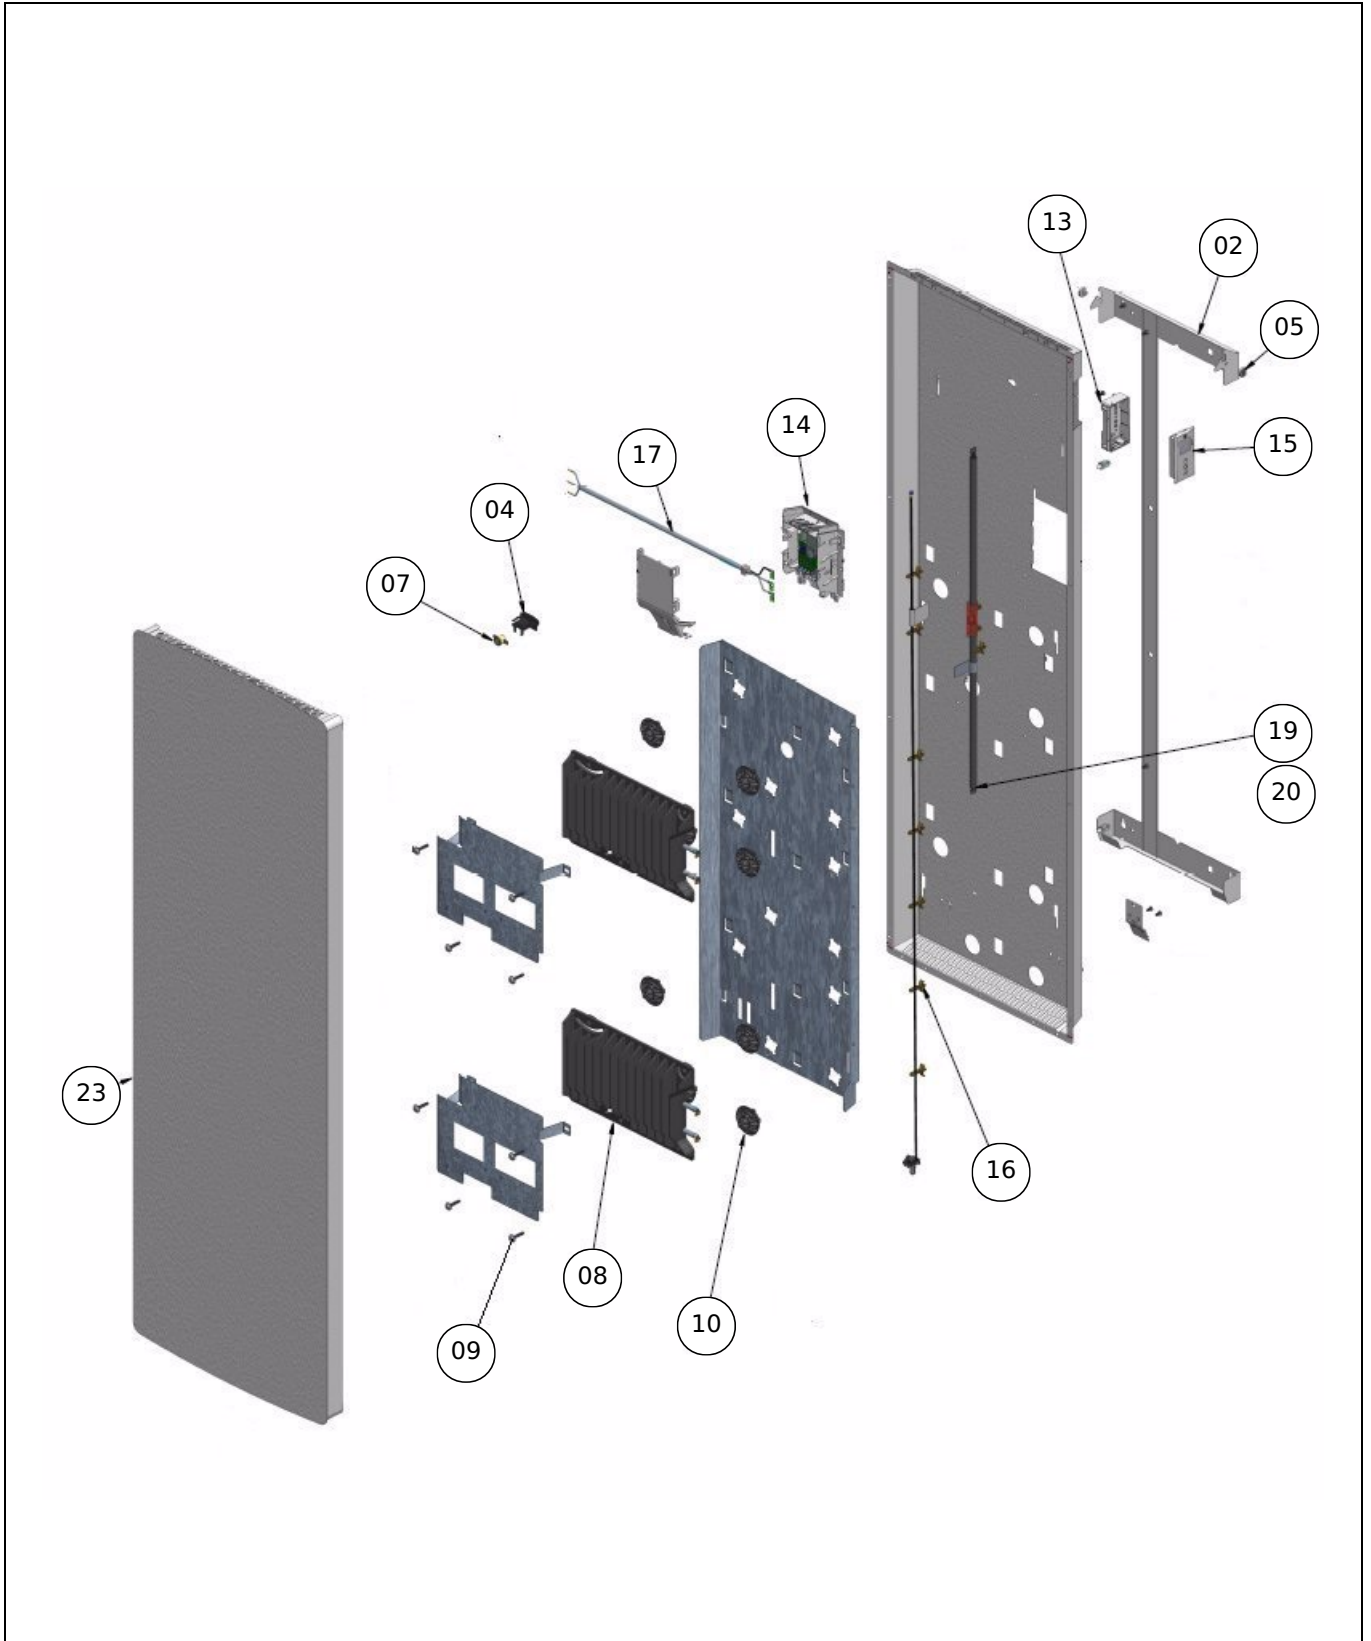

Sauter

Produits

Référence	Nom	Lettre
530514	TAHUAL V 1500W BLC	

Paramètres

Référence	Couleur	Poids (kg)	H * L * P (mm)	Lettre
530514	BLANC TEXTURE (RAL 9016)	23.5	1360*450*123	

Références

Label	Libellé	
02	SUPPORT MURAL COUL. GRIS ROCHE + VERROUS	098536
04	SUPPORT COUPE CIRCUIT THERMIQUE	085107
05	VERROU POUR SUPPORT MURAL	098356
07	COUPE CIRCUIT THERMIQUE	699925
08	CORPS DE CHAUFFE FONTE 750W 175X282.5	096042
09	VIS FIXATION CDC 5X30MM TX25 (X4)	096040
10	SUPPORT CDC FONTE (X4)	096039
13	SUPPORT BLANC COMMANDE DIGITALE	091927
14	BOITIER PUISSANCE BD1 SANS CDE DIGITALE	089146
15	COMMANDE DIGITALE IHMG1 PROG 176	096051
16	LIAISON IHM-SONDE	082722
17	CABLE ALIMENTATION BLANC BD1 L1330	096047
19	LIAISON IHM-CARTE PUISSANCE	096046
20	FAISCEAU DE PUISSANCE	082720
23	FACADE TAHUAL V 1500W + LOGO	096034